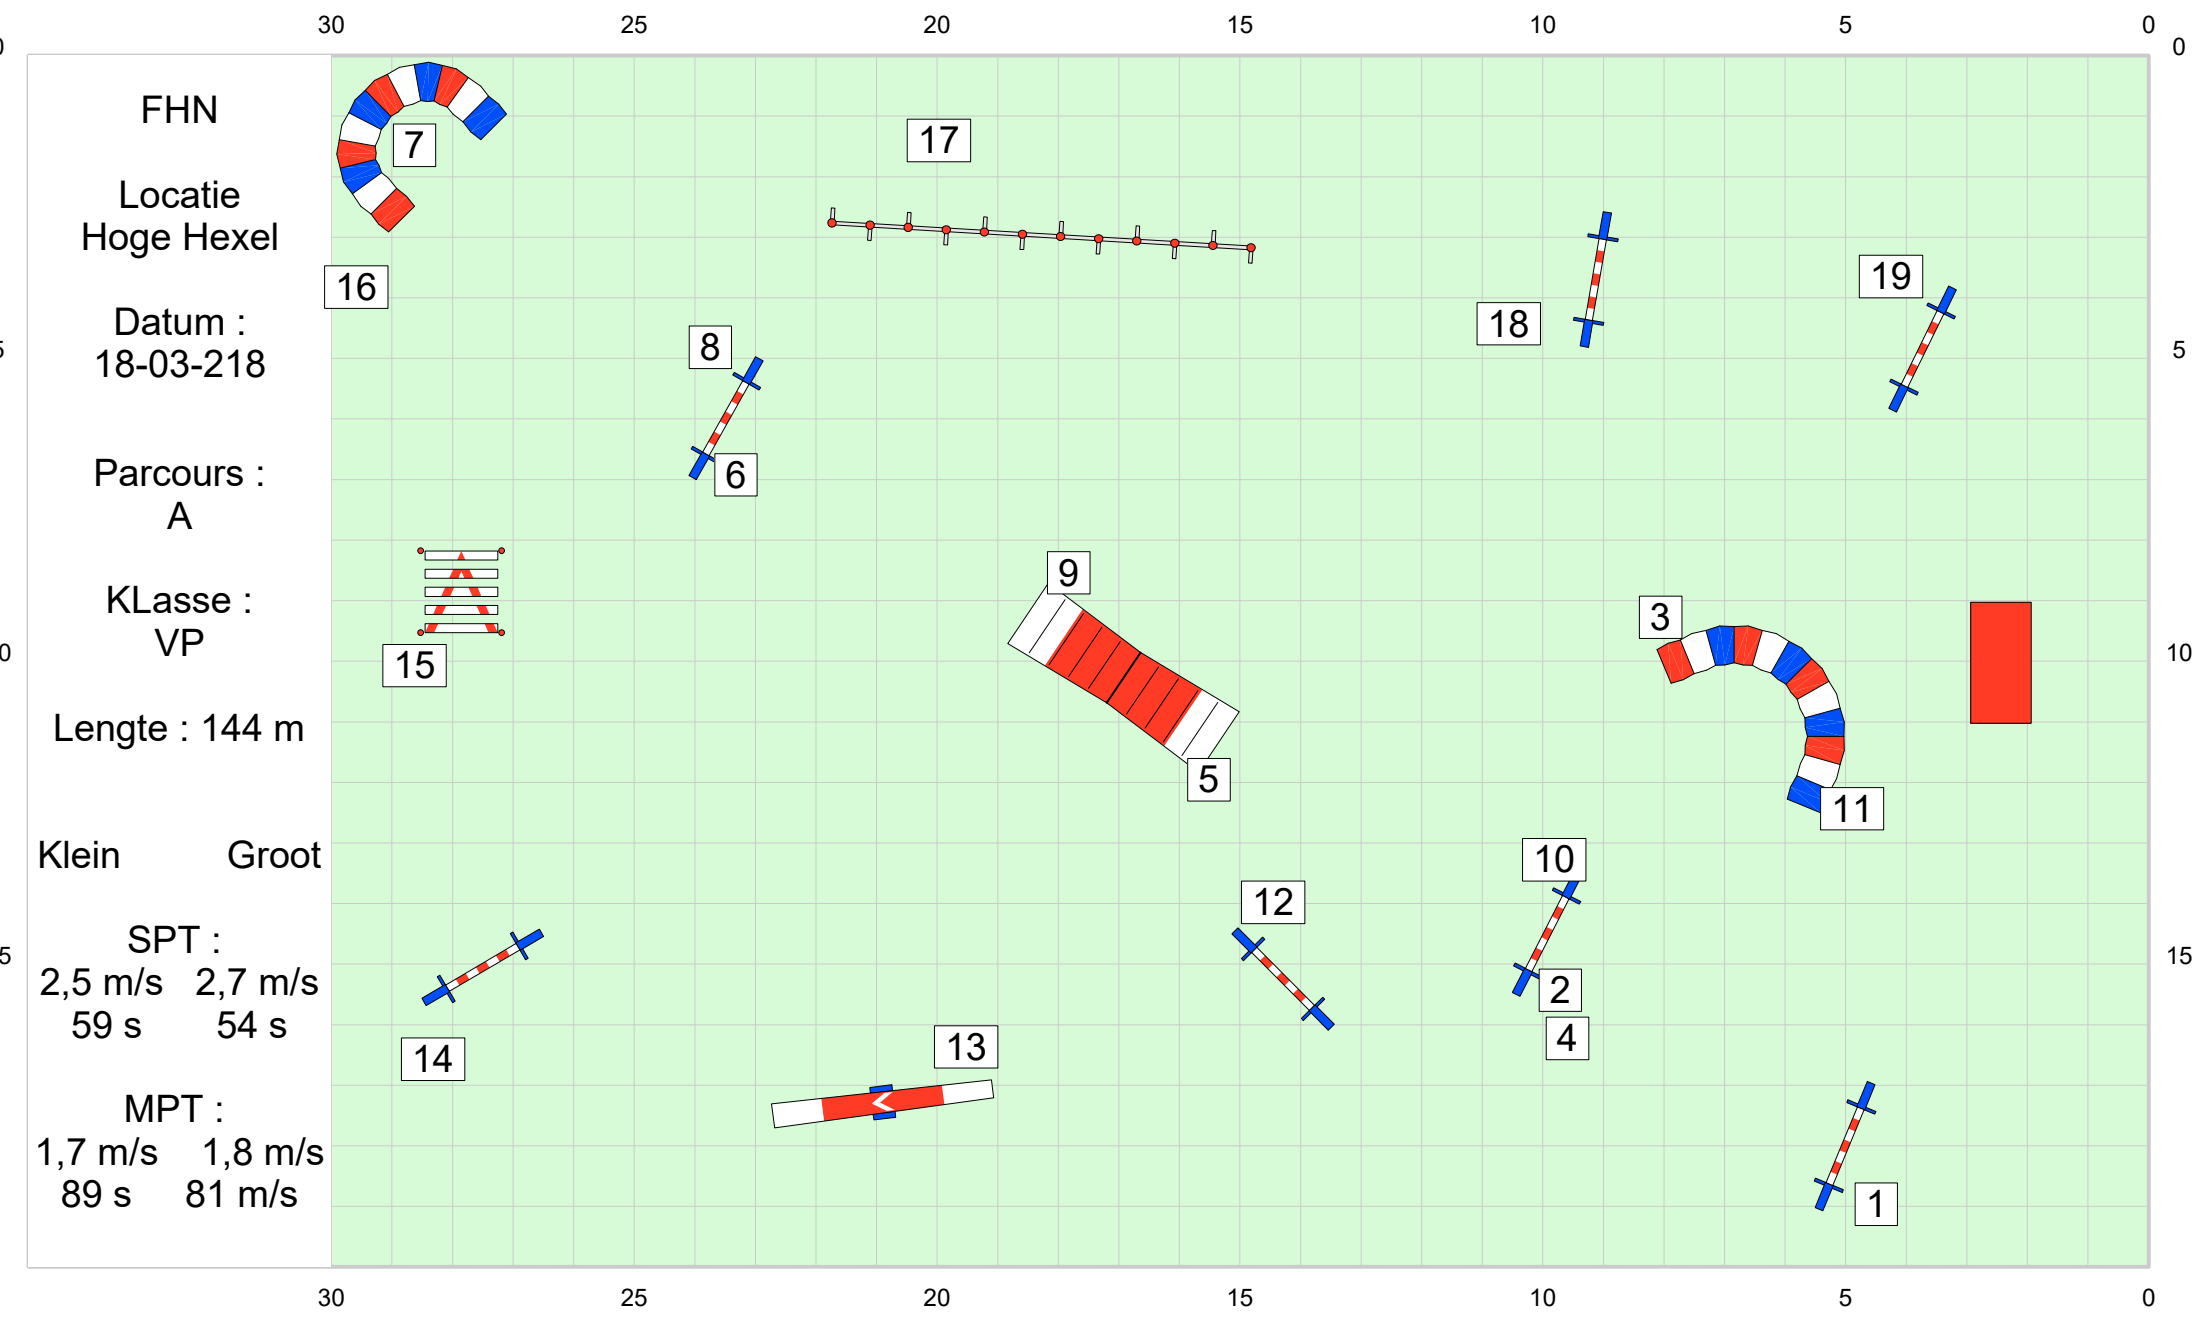

FHN
behendigheid

18-3-2018
Hoge Hexel

JUMPING

DEB klasse

125 m.

© Wim
Bekendam

JP-DEB_20180318.aap

FHN

Locatie
Hoge Hexel

Datum :
18-03-218

Parcours :
A

KLasse :
VP

Lengte : 144 m

Klein Groot

SPT :
2,5 m/s 2,7 m/s
59 s 54 s

MPT :
1,7 m/s 1,8 m/s
89 s 81 m/s

30 25 20 15 10 5 0

30 25 20 15 10 5 0

FHN

Locatie
Hoge Hexel

Datum :
18-03-218

Parcours :
A

KLasse :
JP

Lengthe : 136 m

SPT : 3,0 m/s
49 s

MPT : 2 m/s
73 s

30 25 20 15 10 5 0 0

0

FHN

Locatie
Hoge Hexel

Datum :
18-03-218

Parcours :
A