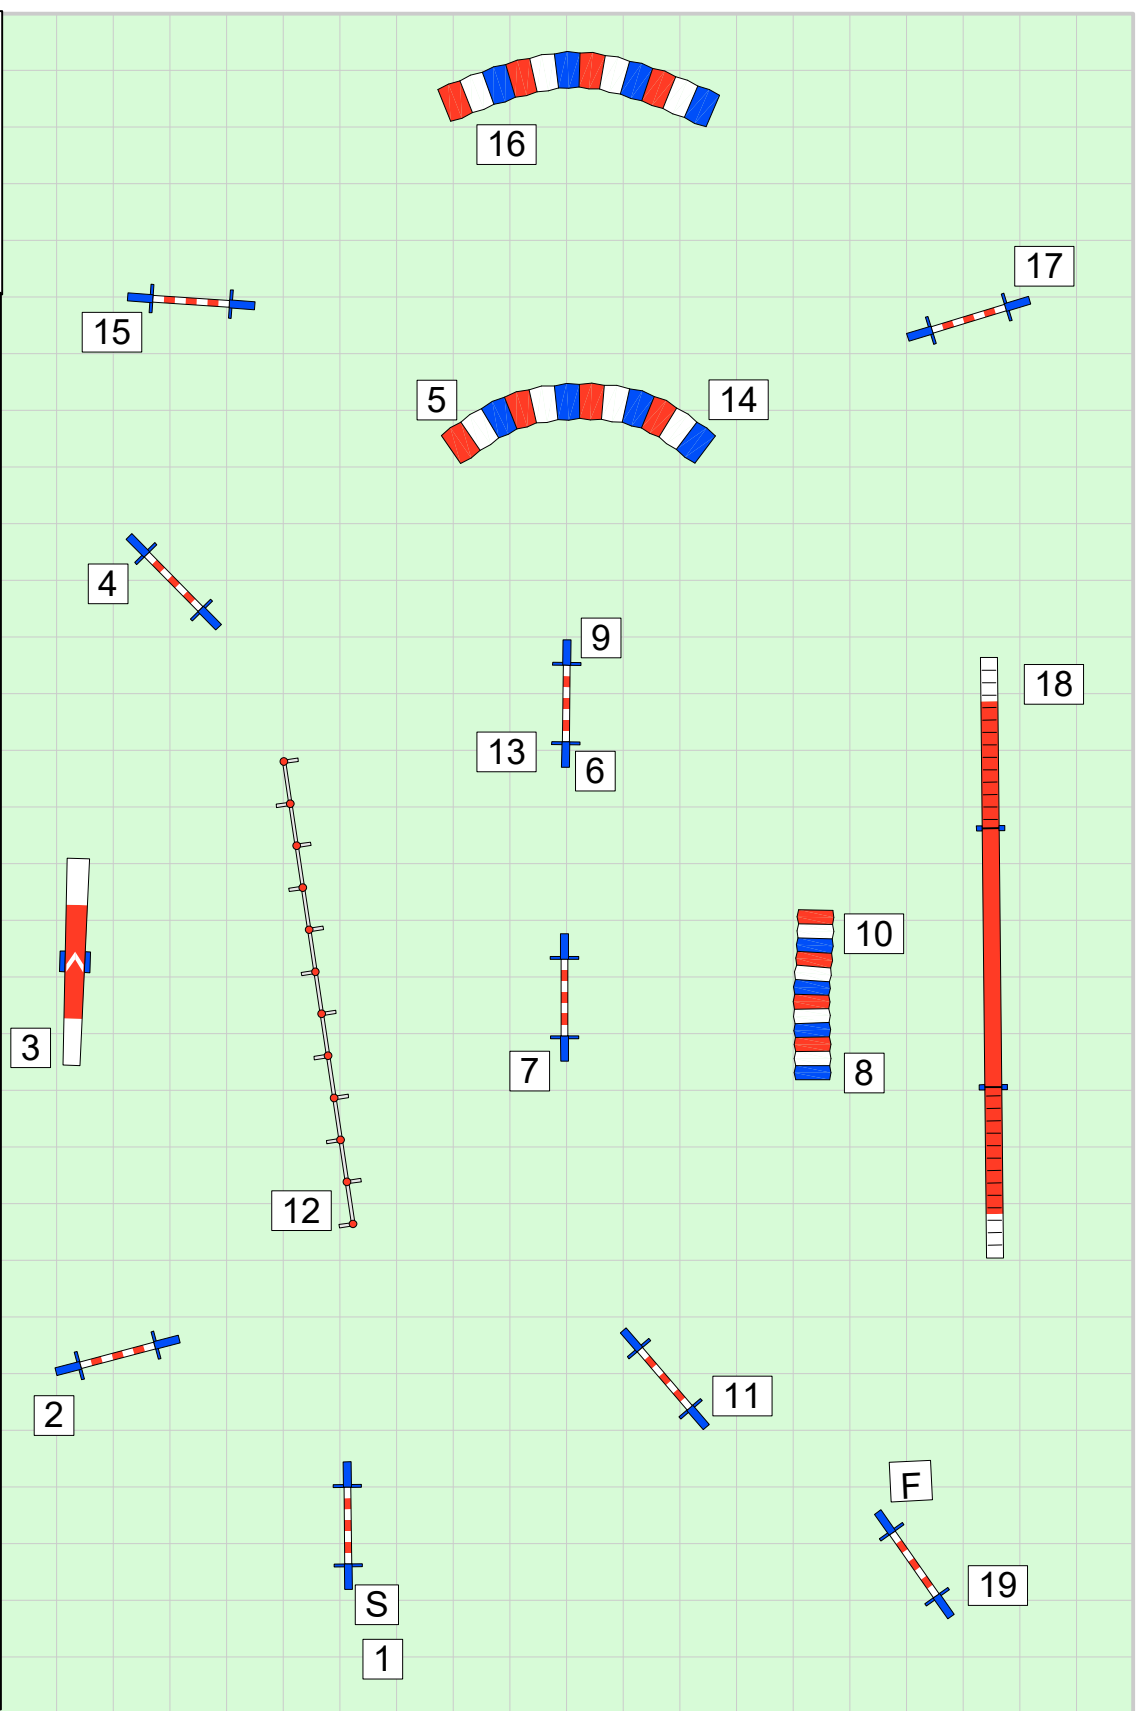

29
28
27
26
25
24
23
22
21
20
19
18
17
16
15
14
13
12
11
10
9
8
7
6
5
4
3
2
1
0

29
28
27
26
25
24
23
22
21
20
19
18
17
16
15
14
13
12
11
10
9
8
7
6
5
4
3
2
1
0

25 24 23 22 21 20 19 18 17 16 15 14 13 12 11 10 9 8 7 6 5 4 3 2 1 0

25 24 23 22 21 20 19 18 17 16 15 14 13 12 11 10 9 8 7 6 5 4 3 2 1 0

Scheidsrechter

Rob Balt

robbalt@hotmail.nl

18-3-2018

Hoge Hexel

Klasse: VET

VP

Lengte: 148 m.

25 24 23 22 21 20 19 18 17 16 15 14 13 12 11 10 9 8 7 6 5 4 3 2 1 0

25 24 23 22 21 20 19 18 17 16 15 14 13 12 11 10 9 8 7 6 5 4 3 2 1 0

Scheidsrechter

Rob Balt

robbalt@hotmail.nl

18-3-2018

Hoge Hexel