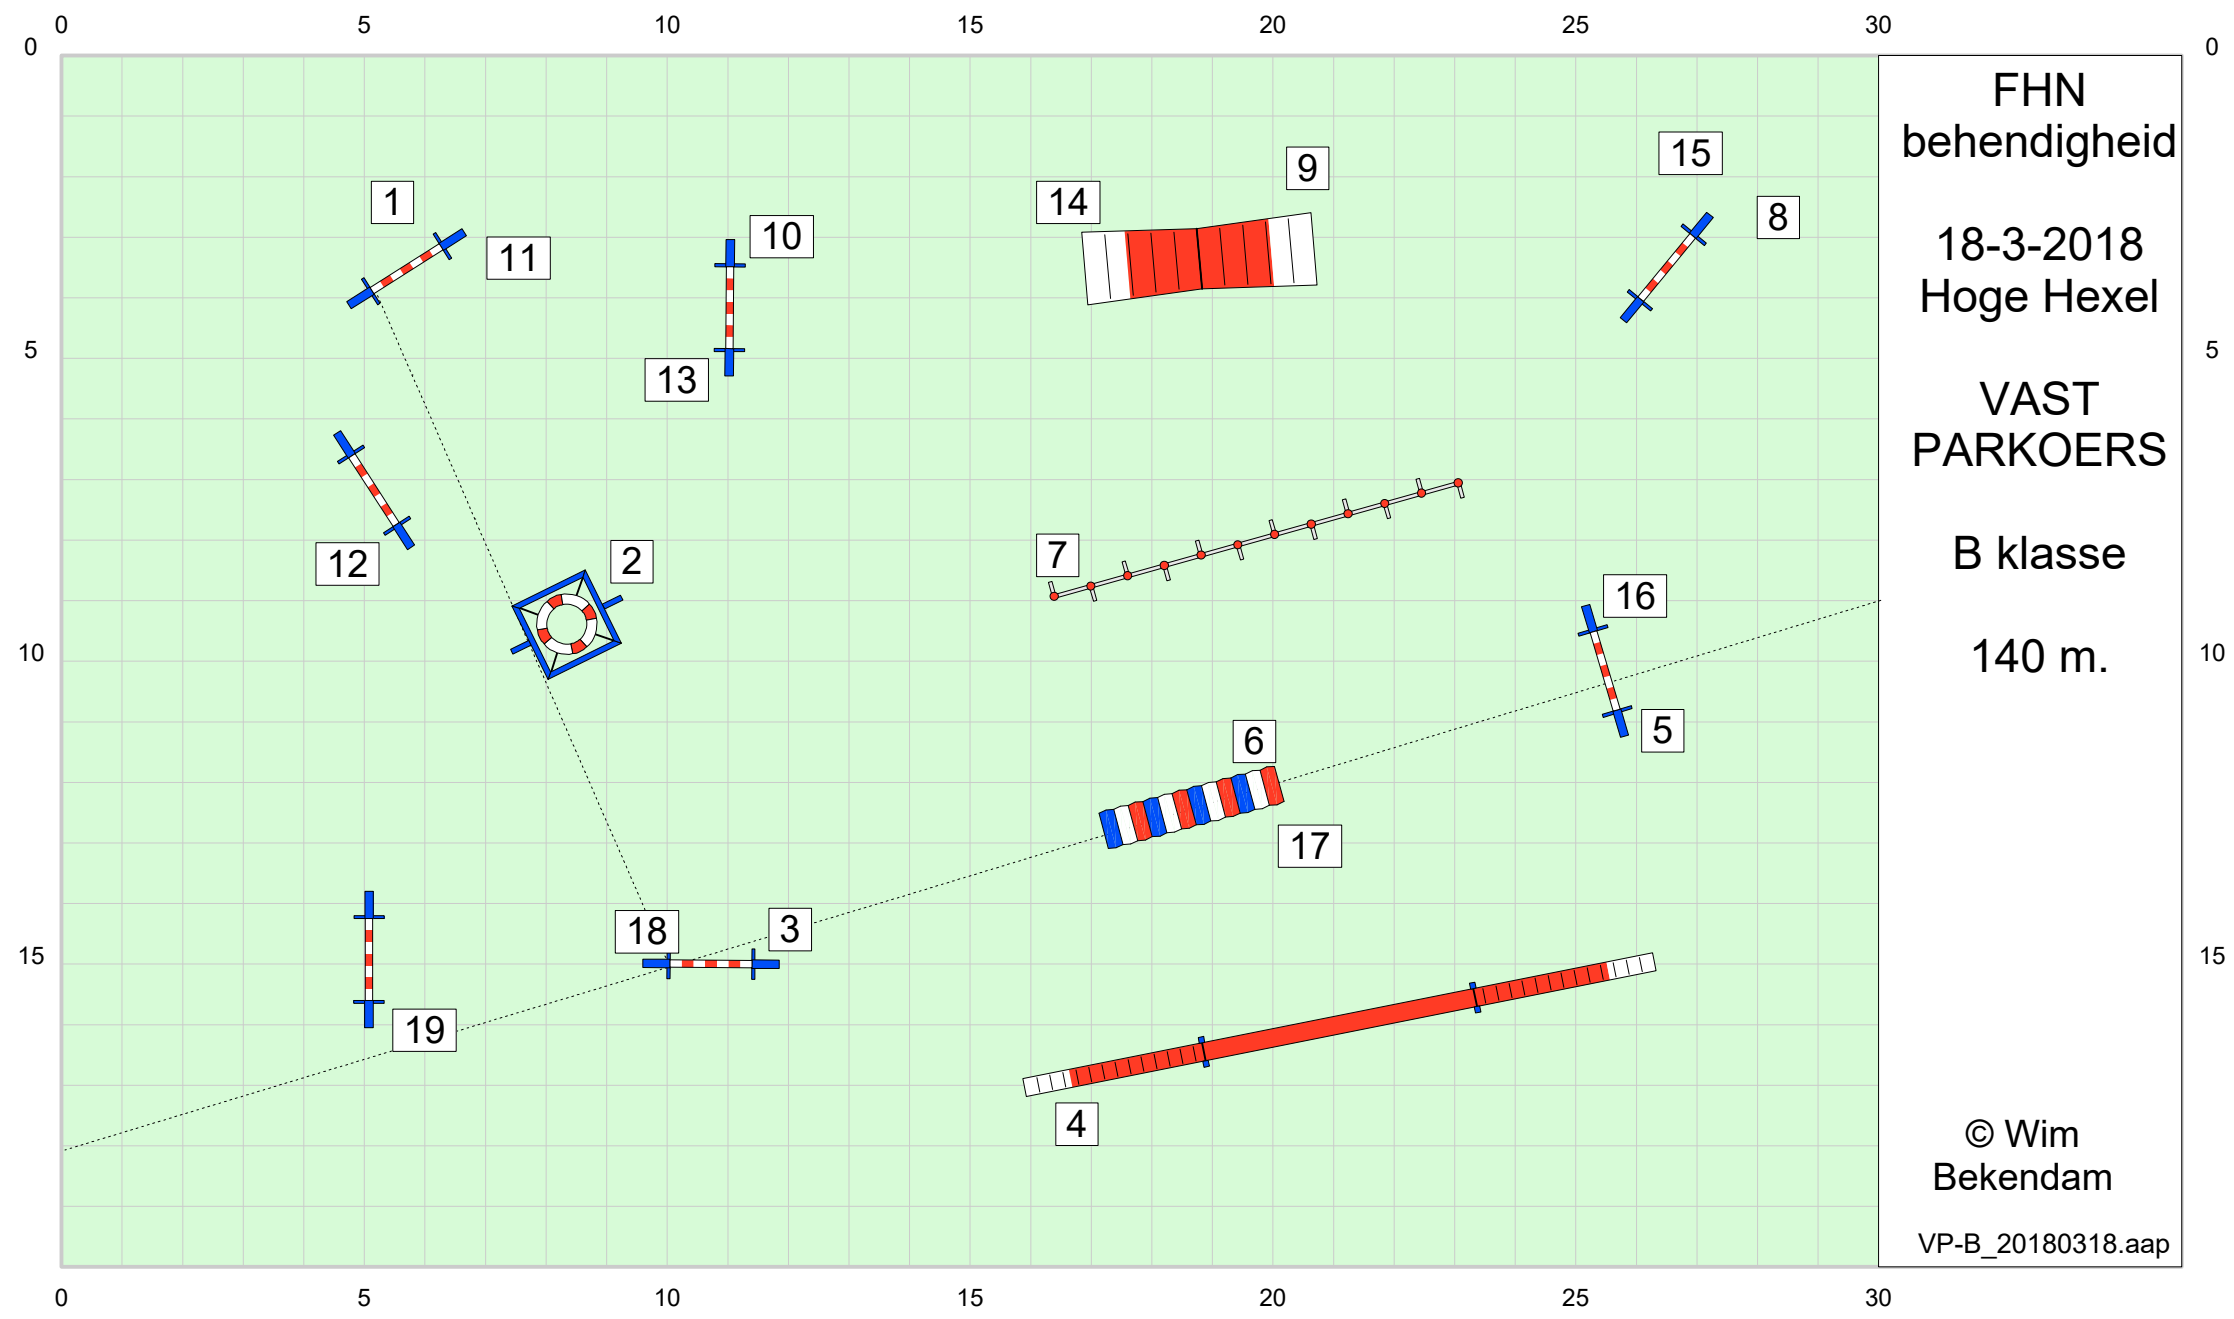

Locatie
Hoge Hexel

Datum :
18-03-218

Parcours :
A

KLasse :
VP

Lengte : 144 m

Klein Groot

SPT :
2,5 m/s 2,7 m/s
59 s 54 s

MPT :
1,7 m/s 1,8 m/s
89 s 81 m/s

30 25 20 15 10 5 0

30 25 20 15 10 5 0

FHN

Locatie
Hoge Hexel

Datum :
18-03-218

Parcours :
A

KLasse :
JP

Lengthe : 136 m

SPT : 3,0 m/s
49 s

MPT : 2 m/s
73 s

30 25 20 15 10 5 0 0

0

FHN

Locatie
Hoge Hexel

Datum :
18-03-218

Parcours :
A

KLasse :
VP

Eindbonus
Start na 30 s
Lengte : 16 m
Binnen voor 40 s
op de klok
Extra punten 100

5

10

15

1 Keuze vrij tunnel
2 Keuze vrij Sprong

FHN
behendigheid

18-3-2018
Hoge Hexel