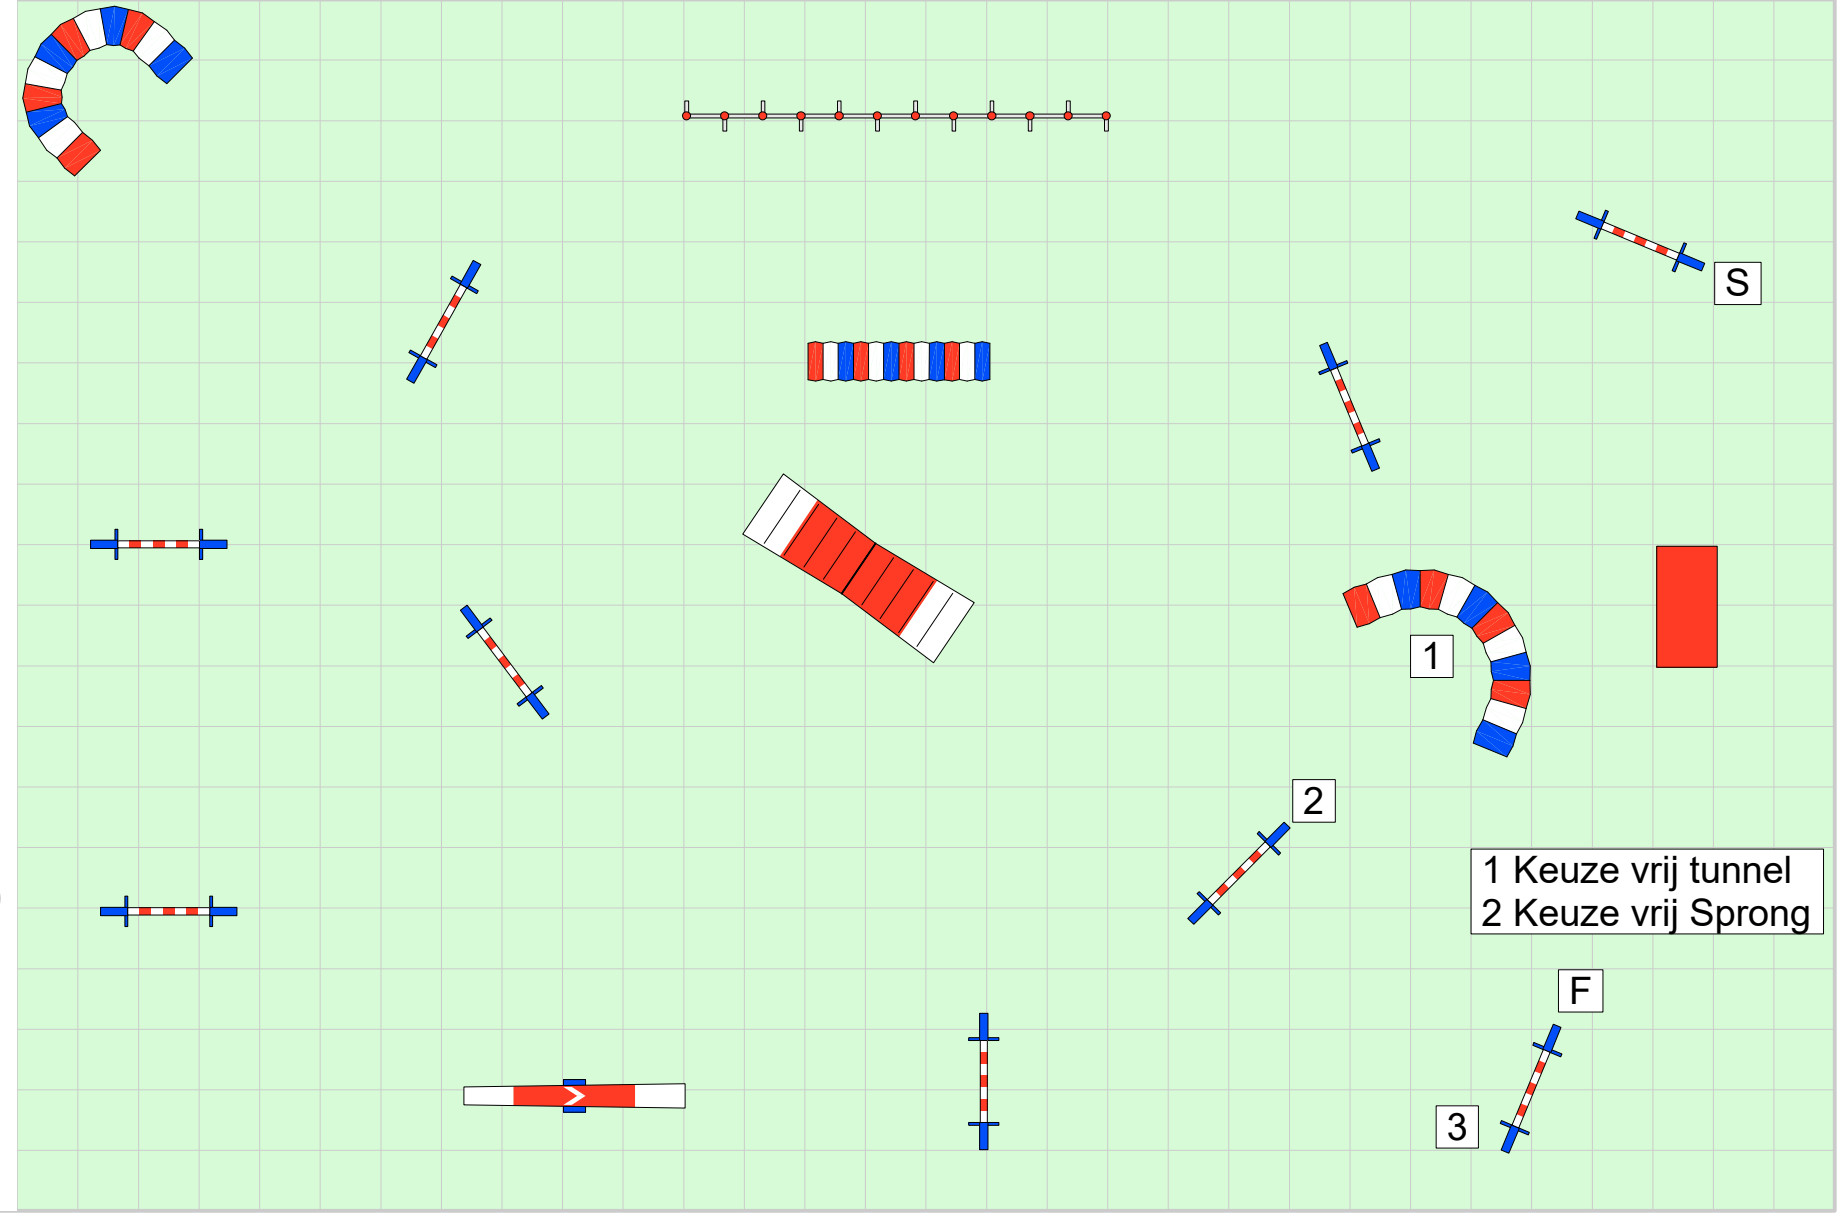

30 25 20 15 10 5 0

30 25 20 15 10 5 0

FHN

Locatie
Hoge Hexel

Datum :
18-03-218

Parcours :
A

KLasse :
JP

Lengthe : 136 m

SPT : 3,0 m/s
49 s

MPT : 2 m/s
73 s

30 25 20 15 10 5 0 0

0

FHN

Locatie
Hoge Hexel

Datum :
18-03-218

Parcours :
A

KLasse :
VP

Eindbonus
Start na 30 s
Lengte : 16 m
Binnen voor 40 s
op de klok
Extra punten 100

5

10

15

1 Keuze vrij tunnel
2 Keuze vrij Sprong

FHN
behendigheid

18-3-2018
Hoge Hexel