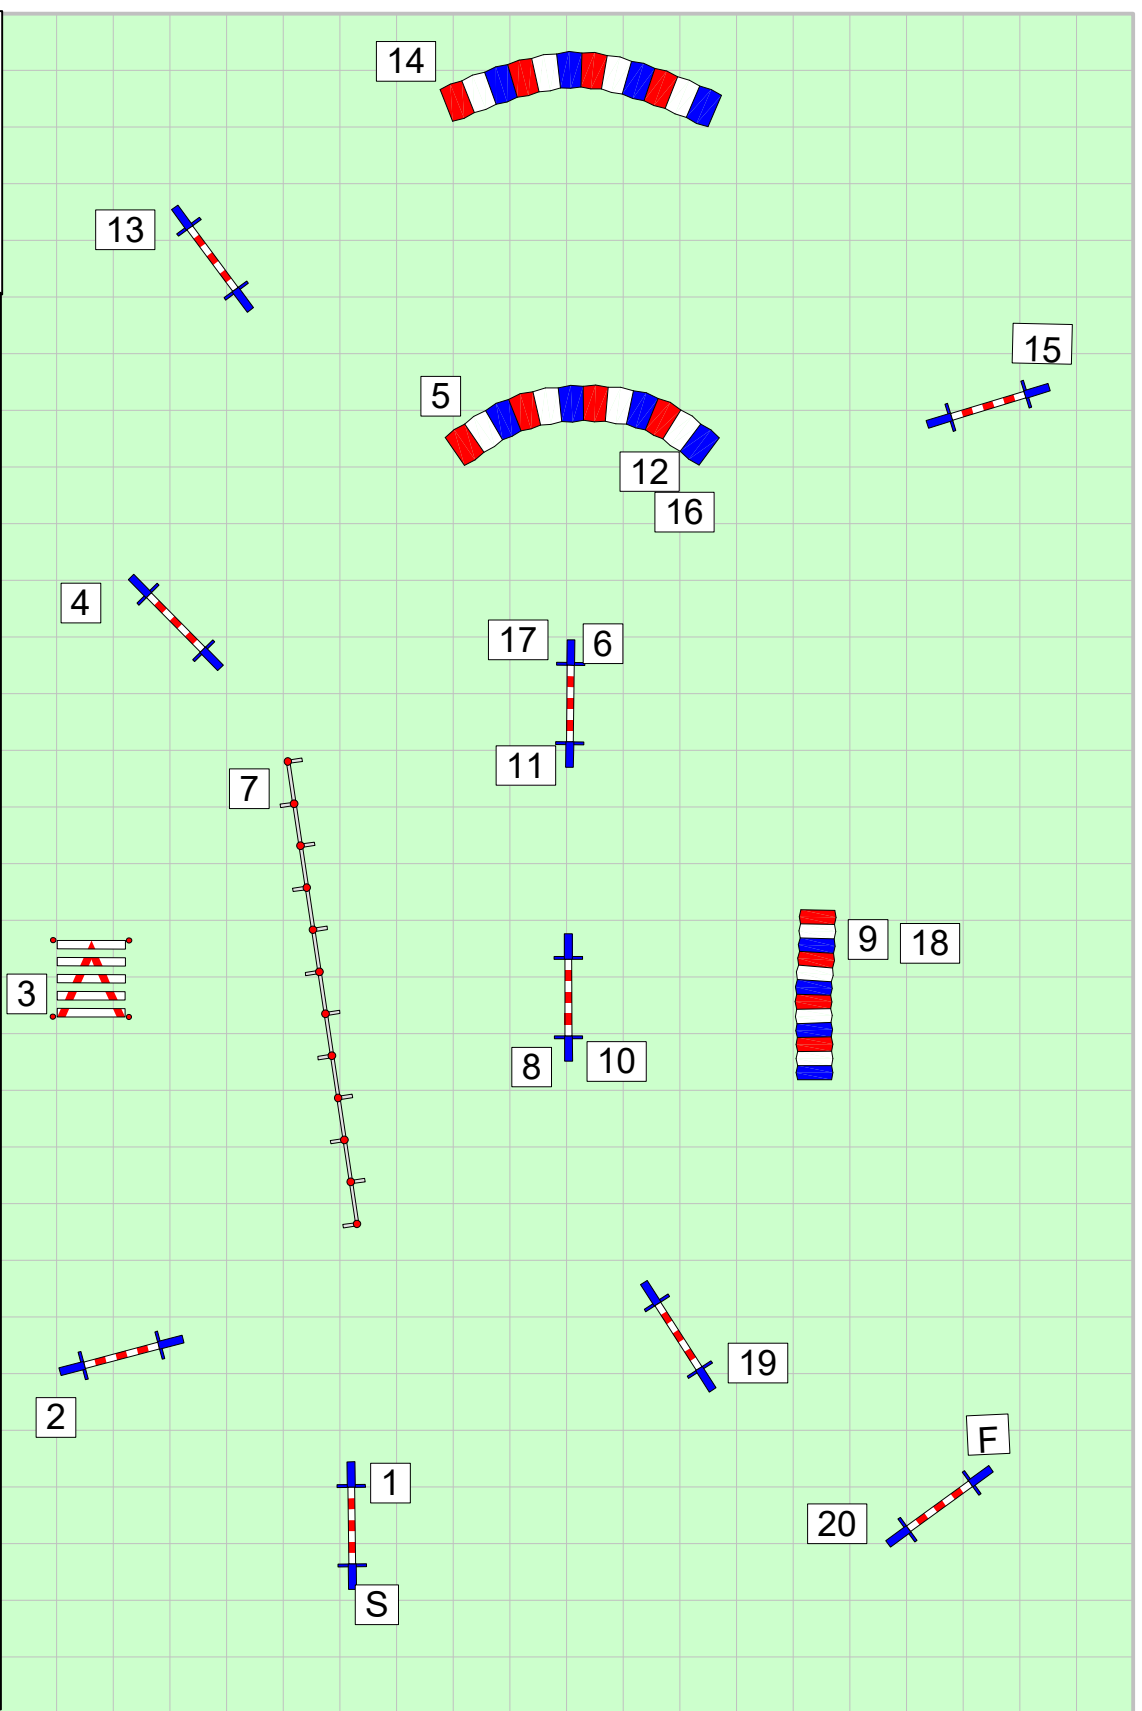

29
28
27
26
25
24
23
22
21
20
19
18
17
16
15
14
13
12
11
10
9
8
7
6
5
4
3
2
1
0

29
28
27
26
25
24
23
22
21
20
19
18
17
16
15
14
13
12
11
10
9
8
7
6
5
4
3
2
1
0

25 24 23 22 21 20 19 18 17 16 15 14 13 12 11 10 9 8 7 6 5 4 3 2 1 0

25 24 23 22 21 20 19 18 17 16 15 14 13 12 11 10 9 8 7 6 5 4 3 2 1 0

Scheidsrechter

Rob Balt

robbalt@hotmail.nl

18-3-2018

Hoge Hexel

Klasse: VET

VP

Lengte: 148 m.

25 24 23 22 21 20 19 18 17 16 15 14 13 12 11 10 9 8 7 6 5 4 3 2 1 0

25 24 23 22 21 20 19 18 17 16 15 14 13 12 11 10 9 8 7 6 5 4 3 2 1 0

Scheidsrechter

Rob Balt

robbalt@hotmail.nl

18-3-2018

Hoge Hexel

Klasse: VET

JP

Lengte: 145 m.

25 24 23 22 21 20 19 18 17 16 15 14 13 12 11 10 9 8 7 6 5 4 3 2 1 0