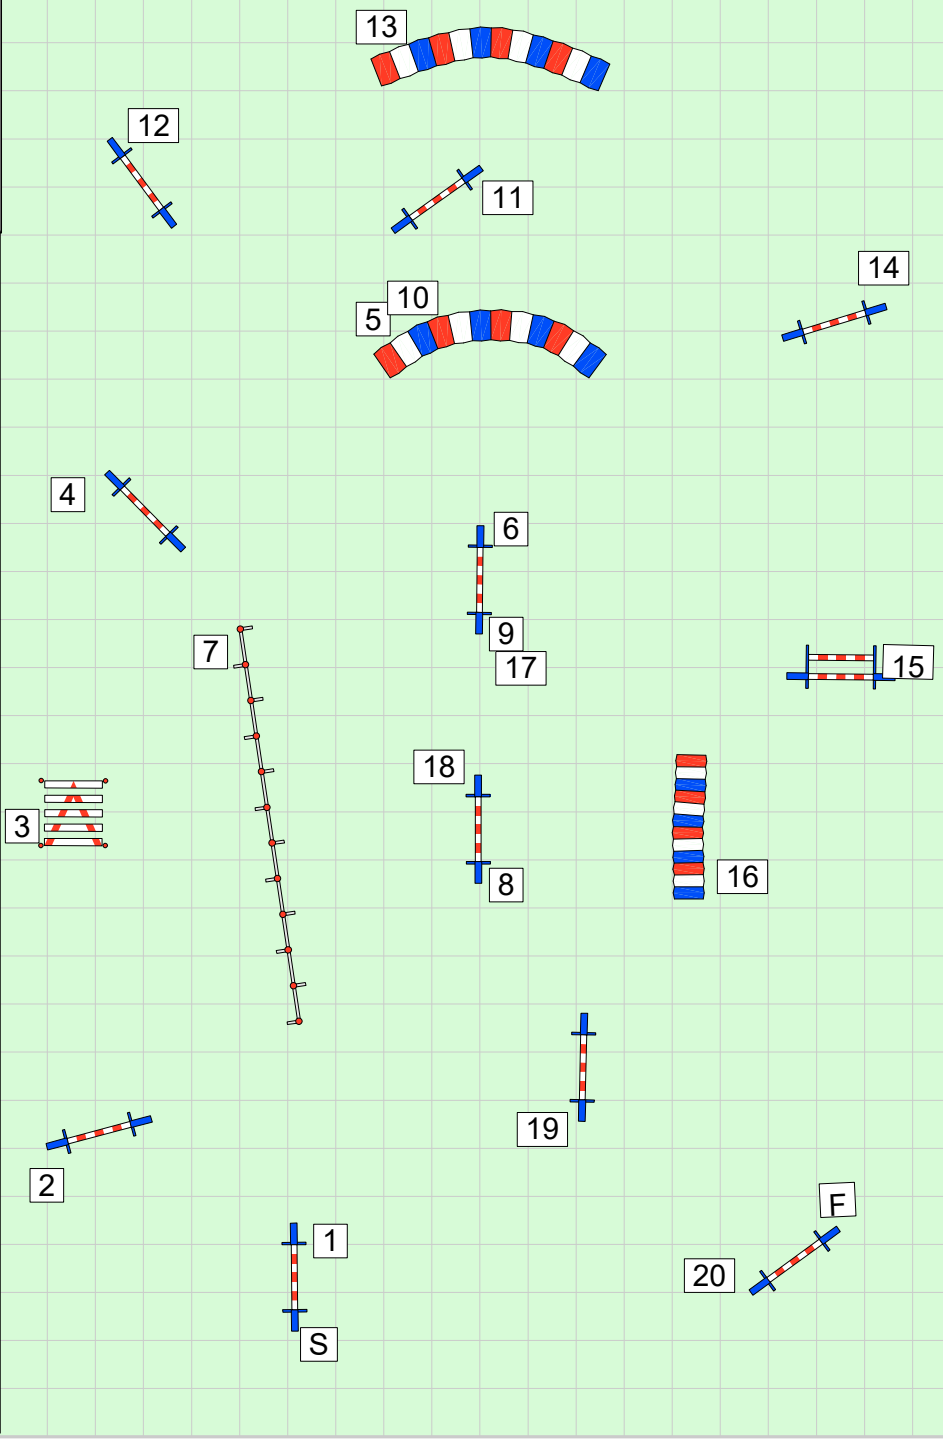

GAM-B_20180318.aap

25 24 23 22 21 20 19 18 17 16 15 14 13 12 11 10 9 8 7 6 5 4 3 2 1 0

Scheidsrechter
Rob Balt
robbalt@hotmail.nl

18-3-2018
Hoge Hexel
Klasse: C
VP
Lengte: 161 m.

C 60/50 3,8 m/s
C 40/30 3,6 m/s

25 24 23 22 21 20 19 18 17 16 15 14 13 12 11 10 9 8 7 6 5 4 3 2 1 0

Scheidsrechter
Rob Balt
robbalt@hotmail.nl

18-3-2018

Hoge Hexel

Klasse: C

JP

Lengte: 146 m.

C 60/50 4.0 m/s
C 40/30 3.8 m/s

29
28
27
26
25
24
23
22
21
20
19
18
17
16
15
14
13
12
11
10
9
8
7
6
5
4
3
2
1
0

29
28
27
26
25
24
23
22
21
20
19
18
17
16
15
14
13
12
11
10
9
8
7
6
5
4
3
2
1
0

25 24 23 22 21 20 19 18 17 16 15 14 13 12 11 10 9 8 7 6 5 4 3 2 1 0

Lengte: 148 m.

25 24 23 22 21 20 19 18 17 16 15 14 13 12 11 10 9 8 7 6 5 4 3 2 1 0

25 24 23 22 21 20 19 18 17 16 15 14 13 12 11 10 9 8 7 6 5 4 3 2 1 0

Scheidsrechter

Rob Balt

robbalt@hotmail.nl

18-3-2018

Hoge Hexel