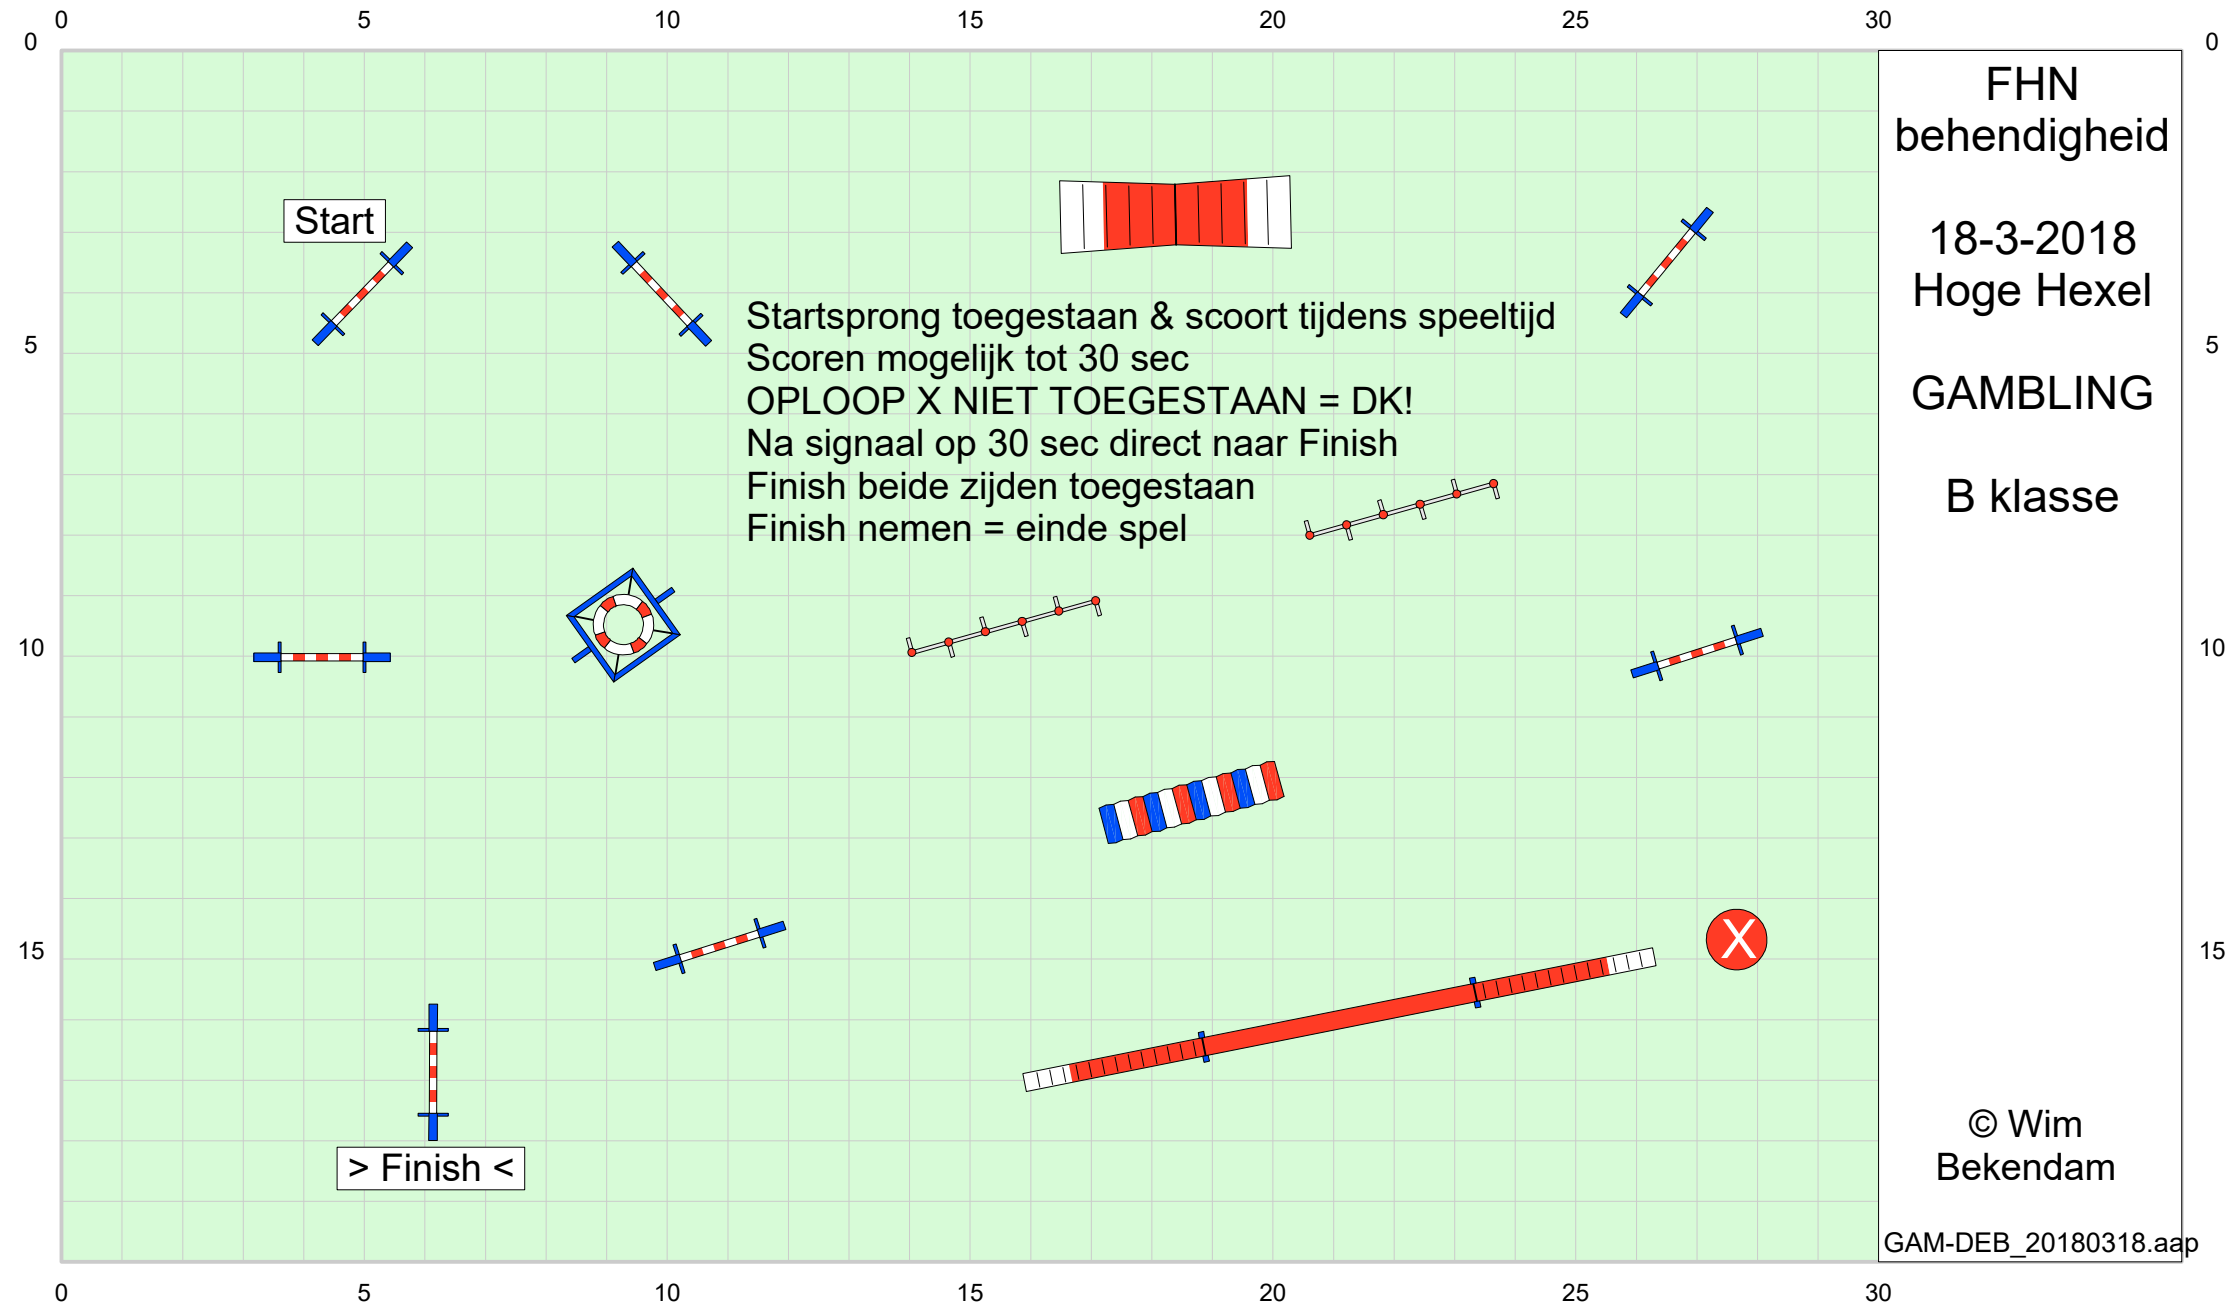

FHN
behendigheid

18-3-2018
Hoge Hexel

JUMPING

DEB klasse

125 m.

© Wim
Bekendam

JP-DEB_20180318.aap

FHN

Locatie
Hoge Hexel

Datum :
18-03-218

Parcours :
A

KLasse :
VP

Lengte : 144 m

Klein Groot

SPT :
2,5 m/s 2,7 m/s
59 s 54 s

MPT :
1,7 m/s 1,8 m/s
89 s 81 m/s

30 25 20 15 10 5 0

30 25 20 15 10 5 0

FHN

Locatie
Hoge Hexel

Datum :
18-03-218

Parcours :
A

KLasse :
JP

Lengthe : 136 m