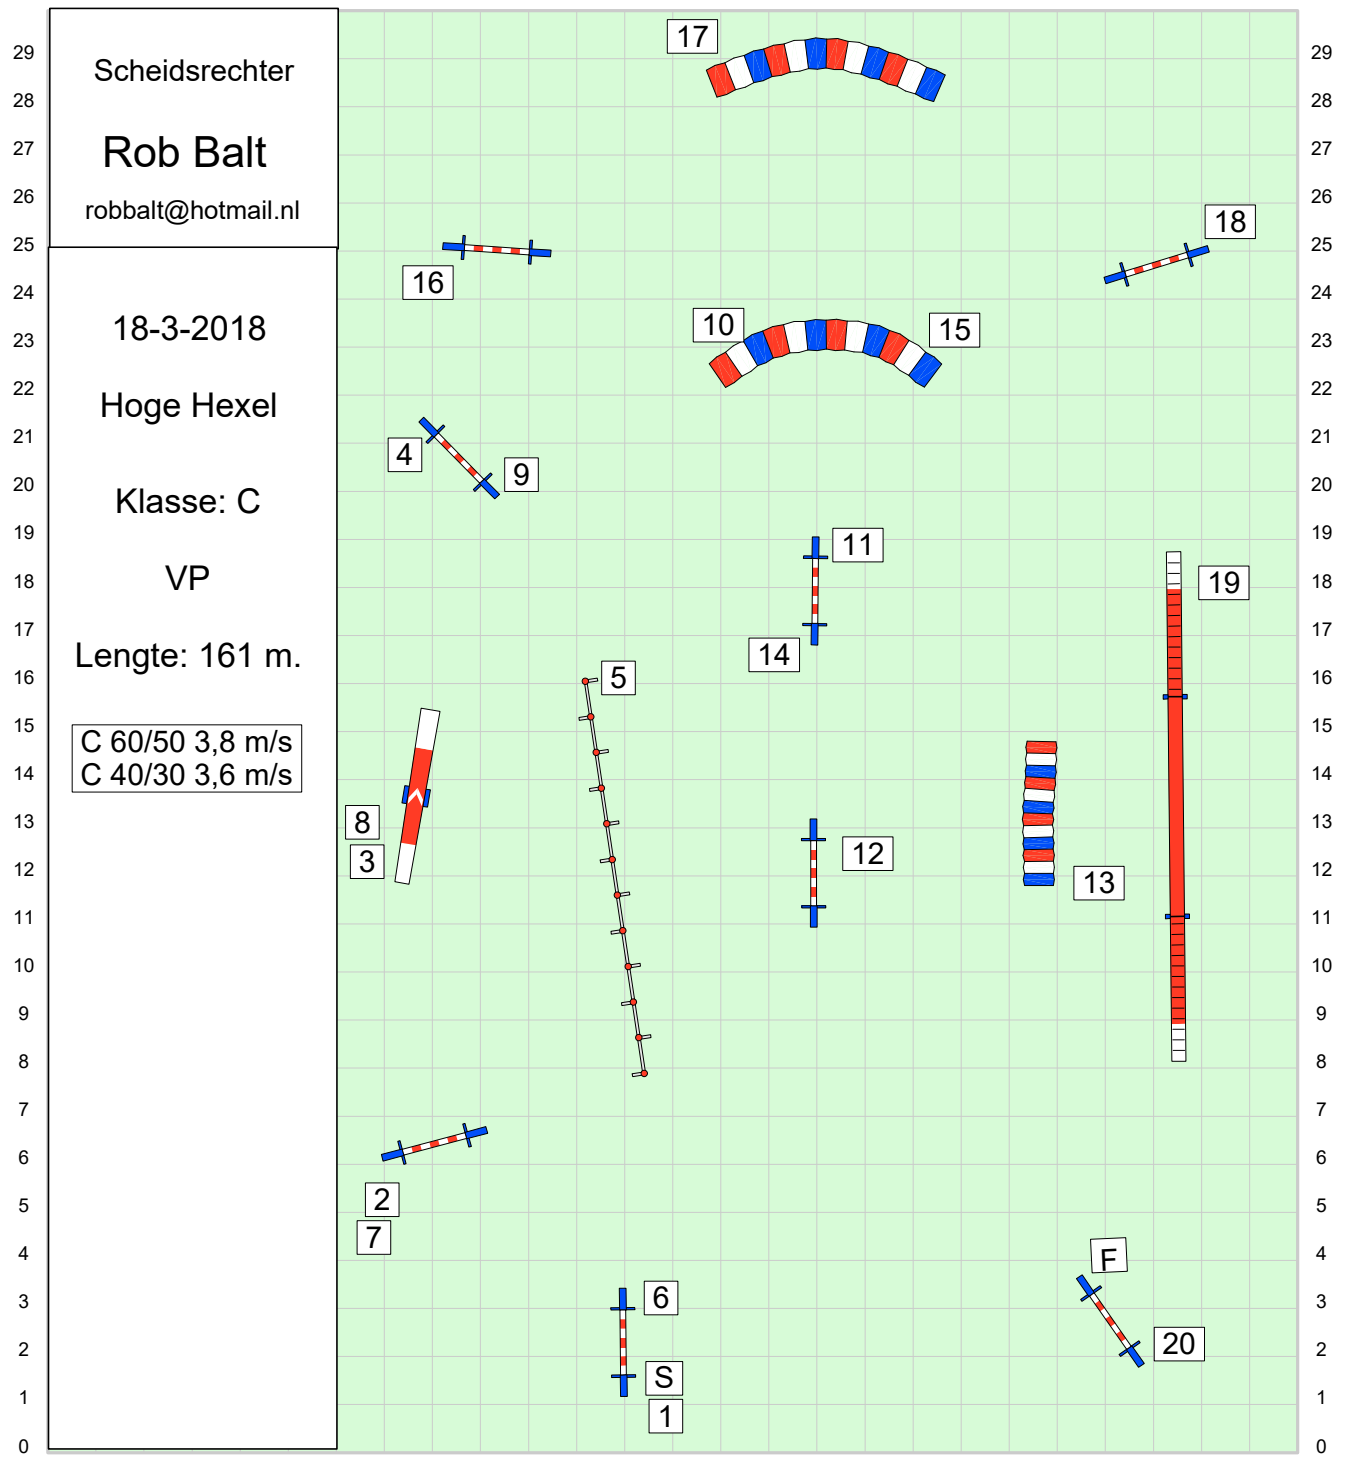

25 24 23 22 21 20 19 18 17 16 15 14 13 12 11 10 9 8 7 6 5 4 3 2 1 0

Scheidsrechter
Rob Balt
robbalt@hotmail.nl

18-3-2018
Hoge Hexel
Klasse: C
VP
Lengte: 161 m.

C 60/50 3,8 m/s
C 40/30 3,6 m/s