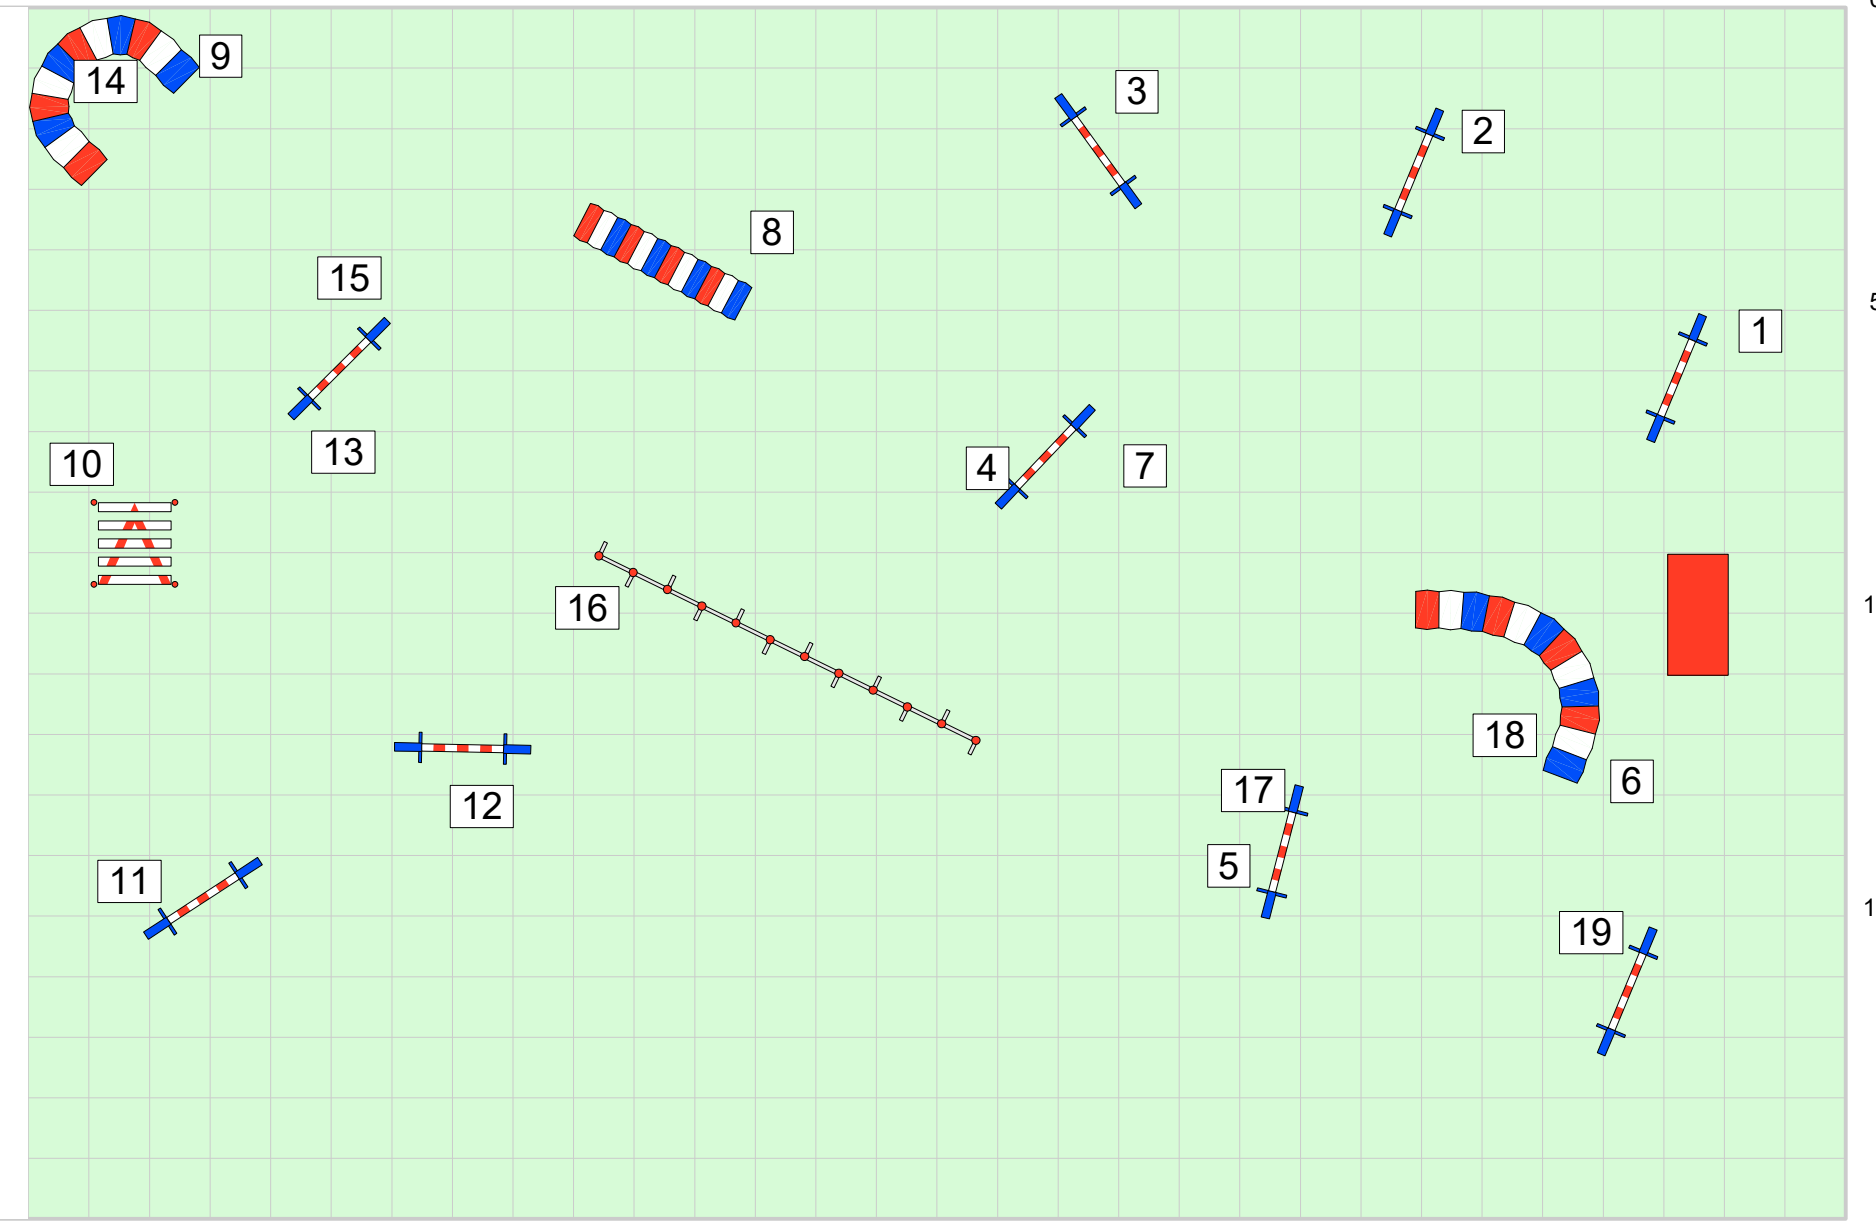

Locatie
Hoge Hexel

Datum :
18-03-218

Parcours :
A

KLasse :
VP

Lengte : 144 m

Klein Groot

SPT :
2,5 m/s 2,7 m/s
59 s 54 s

MPT :
1,7 m/s 1,8 m/s
89 s 81 m/s

30 25 20 15 10 5 0

30 25 20 15 10 5 0

FHN

Locatie
Hoge Hexel

Datum :
18-03-218

Parcours :
A

KLasse :
JP

Lengthe : 136 m

SPT : 3,0 m/s
49 s

MPT : 2 m/s
73 s

30 25 20 15 10 5 0 0

0

FHN

Locatie
Hoge Hexel

Datum :
18-03-218

Parcours :
A