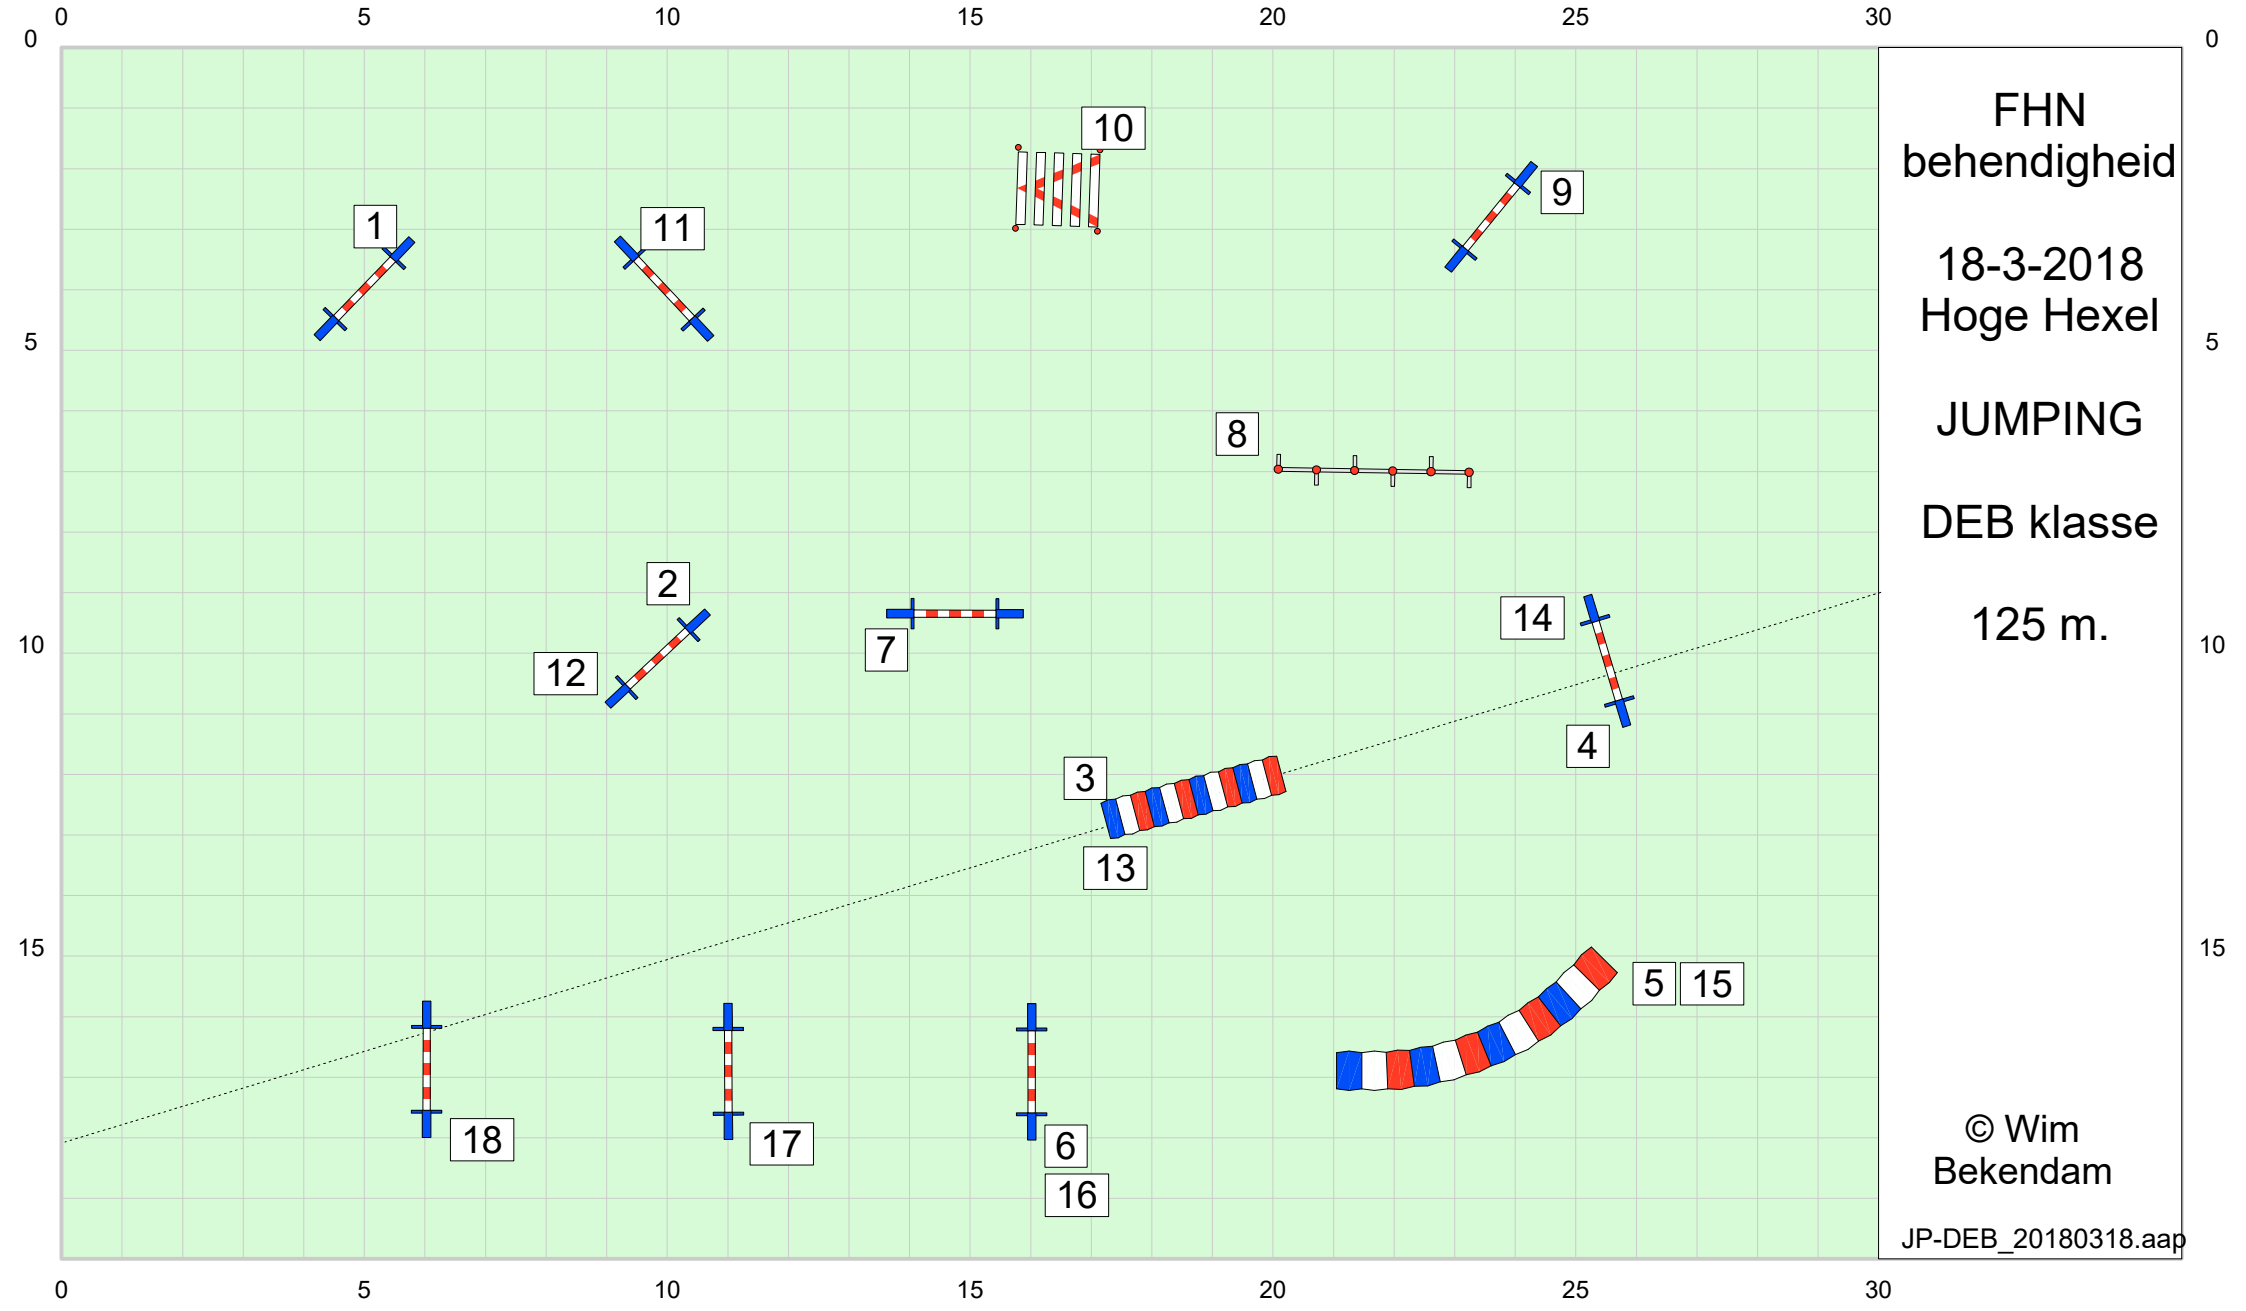

FHN
behendigheid

18-3-2018
Hoge Hexel

JUMPING

DEB klasse

125 m.

© Wim
Bekendam

JP-DEB_20180318.aap

FHN

Locatie
Hoge Hexel

Datum :
18-03-218

Parcours :
A

KLasse :
VP

Lengte : 144 m

Klein Groot

SPT :
2,5 m/s 2,7 m/s
59 s 54 s

MPT :
1,7 m/s 1,8 m/s
89 s 81 m/s

30 25 20 15 10 5 0

30 25 20 15 10 5 0

FHN

Locatie
Hoge Hexel

Datum :
18-03-218

Parcours :
A

KLasse :
JP

Lengthe : 136 m

SPT : 3,0 m/s
49 s

MPT : 2 m/s
73 s

30 25 20 15 10 5 0 0

0

FHN

Locatie
Hoge Hexel

Datum :
18-03-218

Parcours :
A