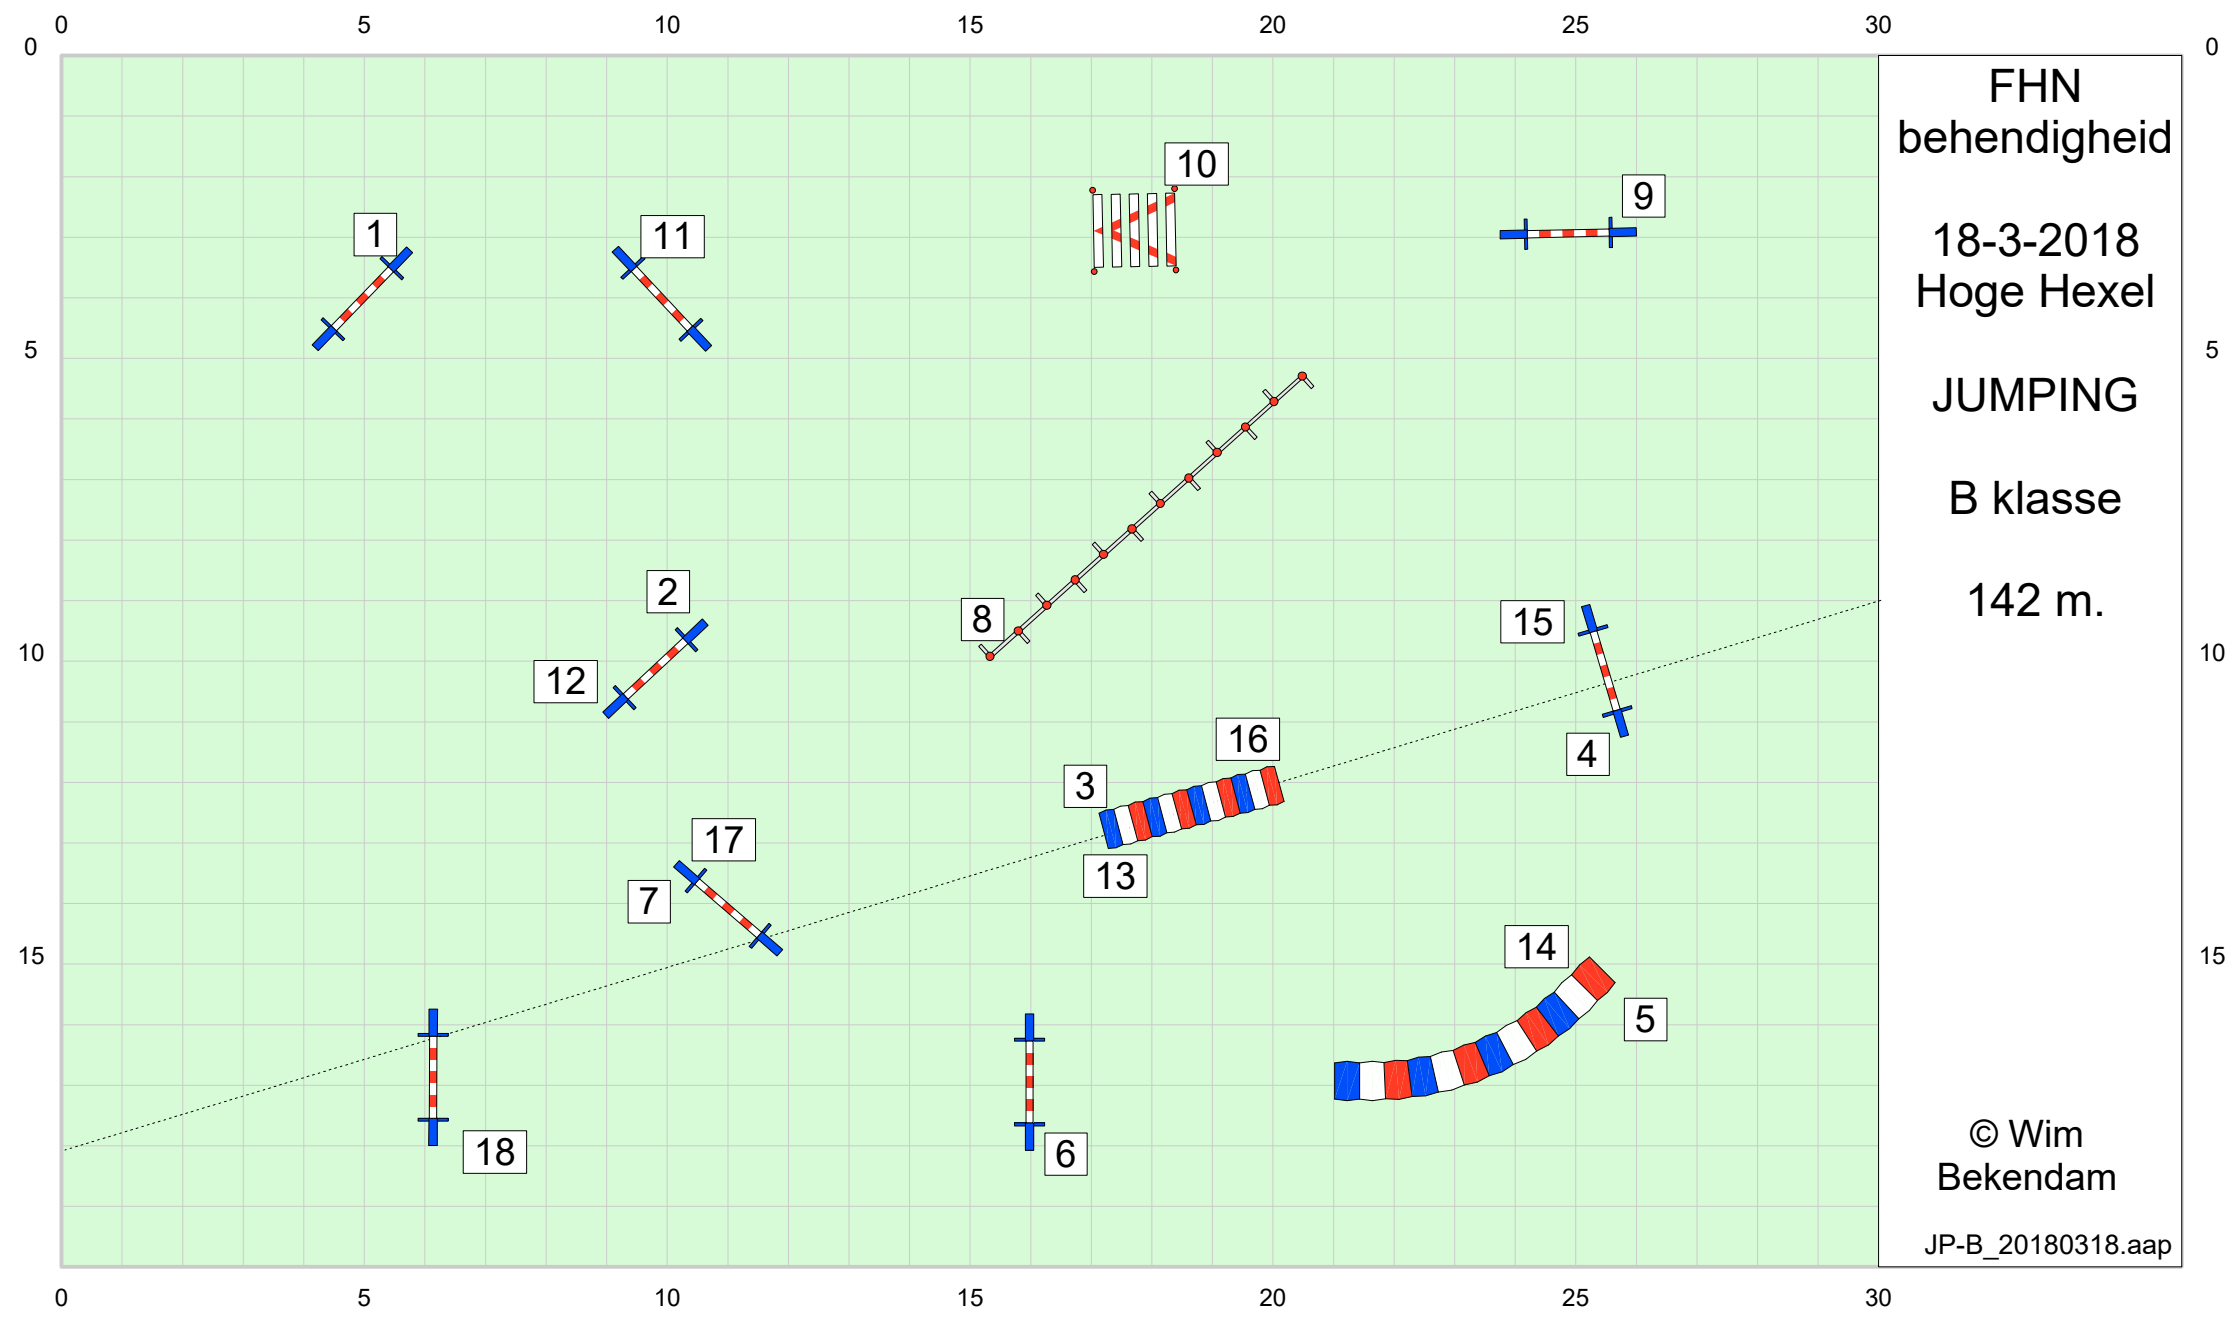

FHN
behendigheid

18-3-2018
Hoge Hexel

JUMPING

B klasse

142 m.

© Wim
Bekendam

JP-B_20180318.aap