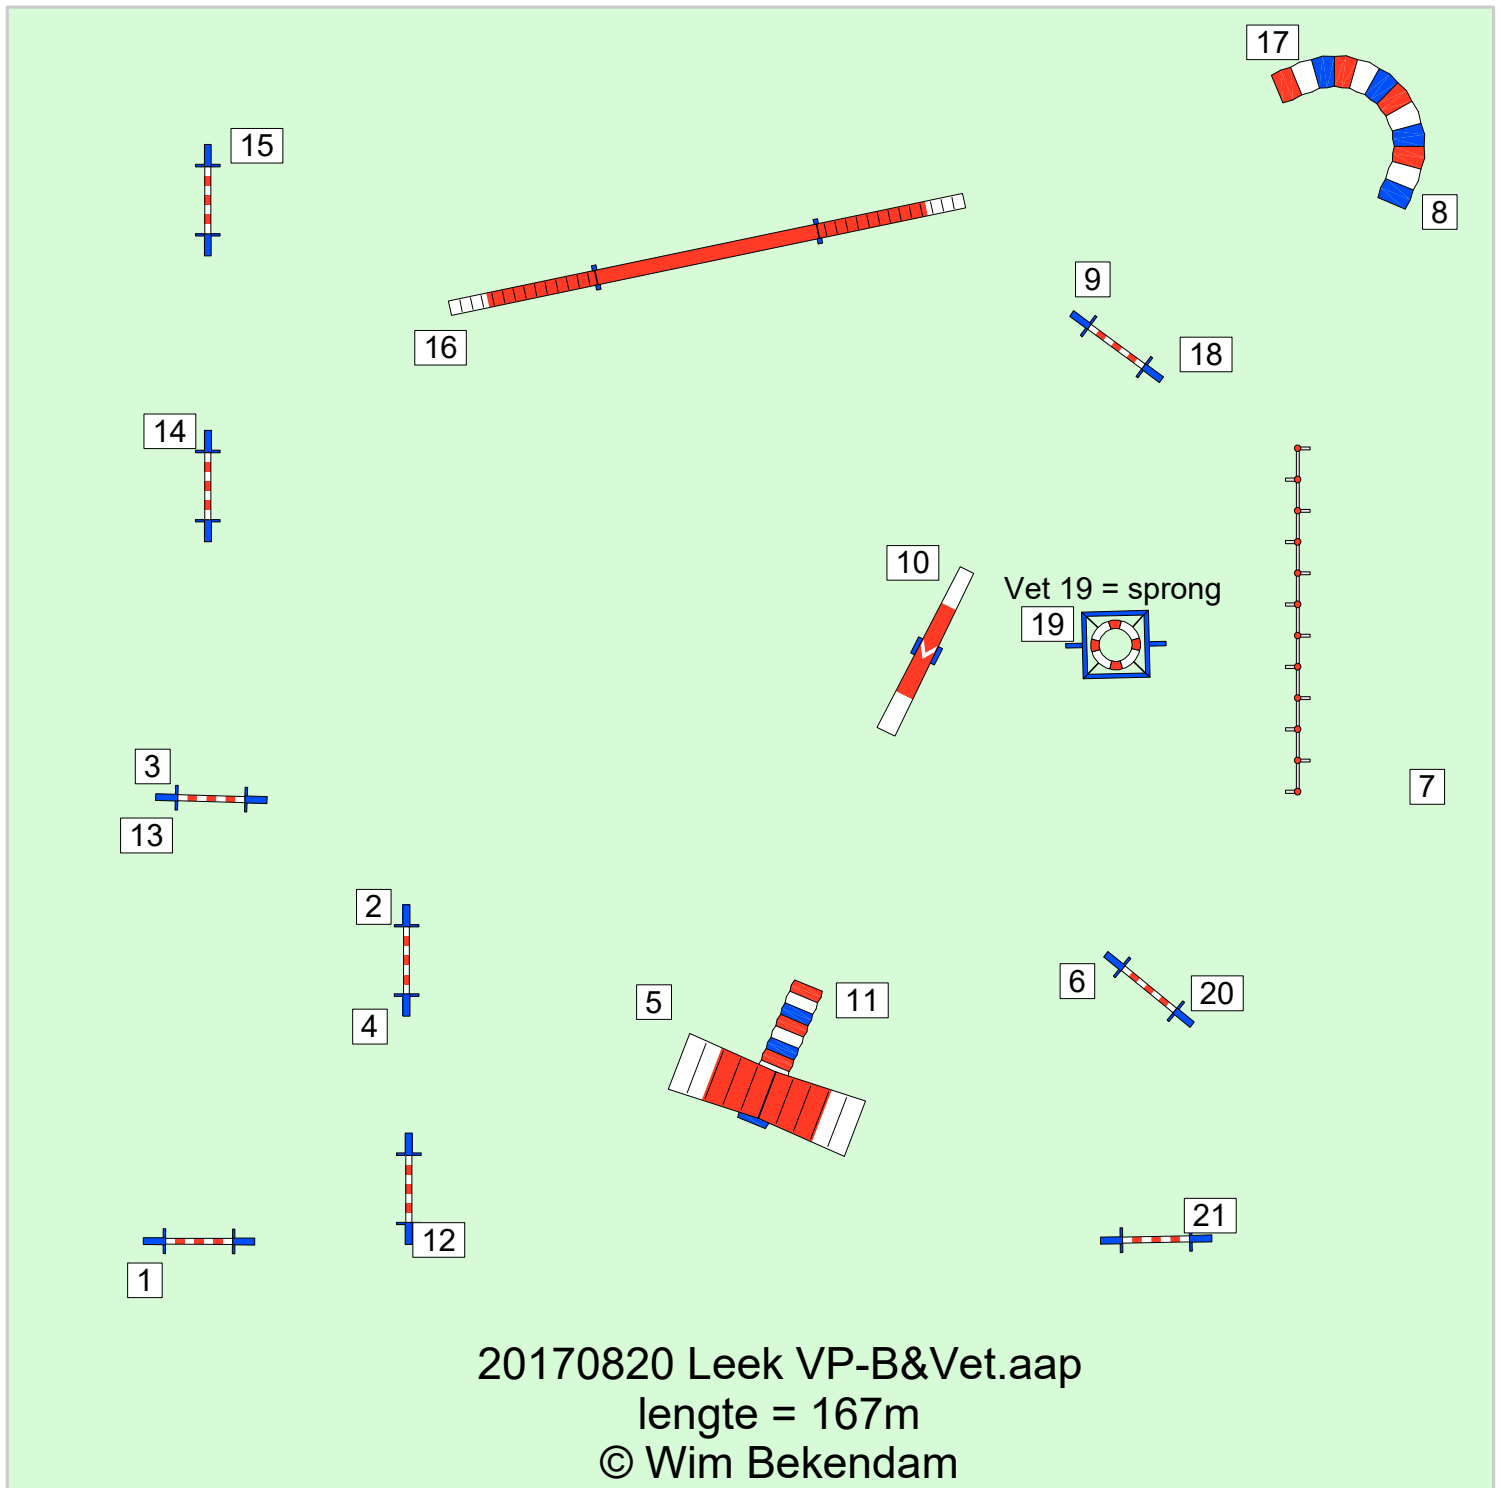

20170820 Leek Gambling-Deb.aap
 © Wim Bekendam

20170820 Leek Gambling-Vet.aap
© Wim Bekendam

20170820 Leek JP-A.aap

124m

© Wim Bekendam

20170820 Leek Snooker-A.aap
© Wim Bekendam

20170820 Leek Snooker-B.aap
 lengte = 94m
 © Wim Bekendam

20170820 Leek Snooker-C.aap
 lengte = 94m
 © Wim Bekendam

20170820 Leek VP-A.aap

lengte = 138m

© Wim Bekendam

Bij einde VP A-klasse raakvlakken naar Ring 2 (B-Vet start VP om12u!)

20170820 Leek VP-C.aap
 lengte = 174m
 © Wim Bekendam