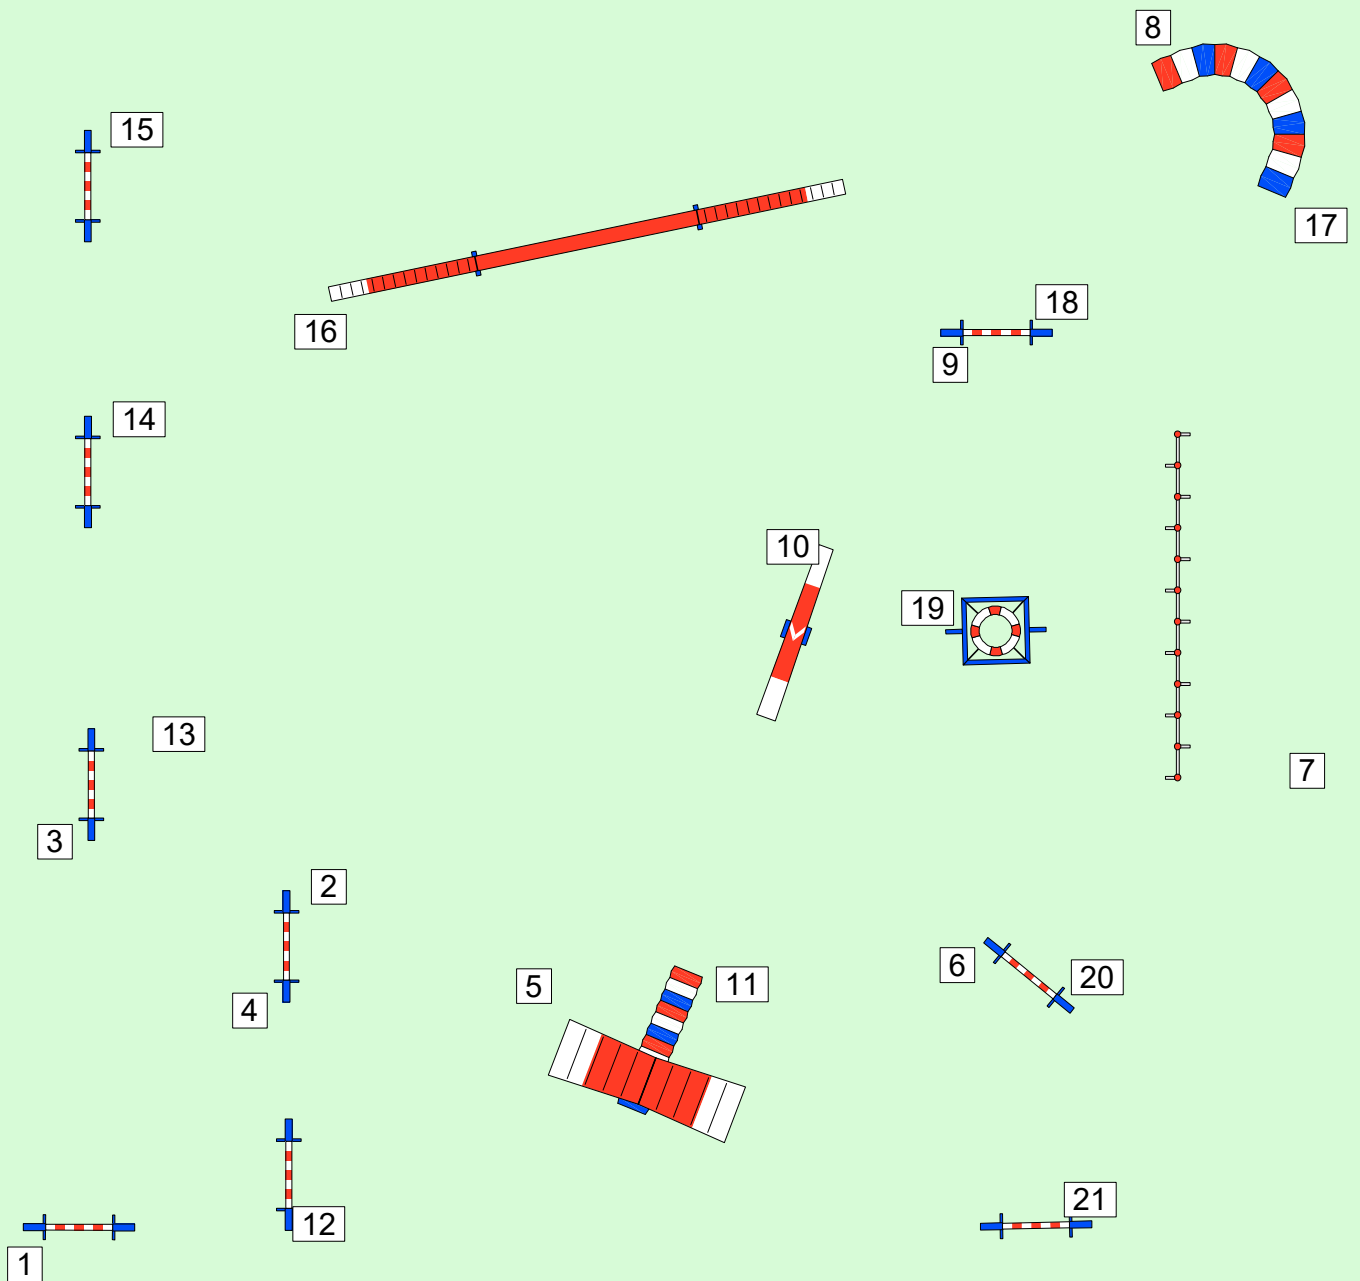

20170820 Leek Gambling-Deb.aap
 © Wim Bekendam

20170820 Leek Gambling-Vet.aap
© Wim Bekendam

20170820 Leek JP-A.aap

124m

© Wim Bekendam

20170820 Leek Snooker-A.aap
© Wim Bekendam

20170820 Leek Snooker-B.aap
 lengte = 94m
 © Wim Bekendam

20170820 Leek Snooker-C.aap
 lengte = 94m
 © Wim Bekendam

20170820 Leek VP-A.aap

lengte = 138m

© Wim Bekendam

Bij einde VP A-klasse raakvlakken naar Ring 2 (B-Vet start VP om12u!)

20170820 Leek VP-C.aap
 lengte = 174m
 © Wim Bekendam