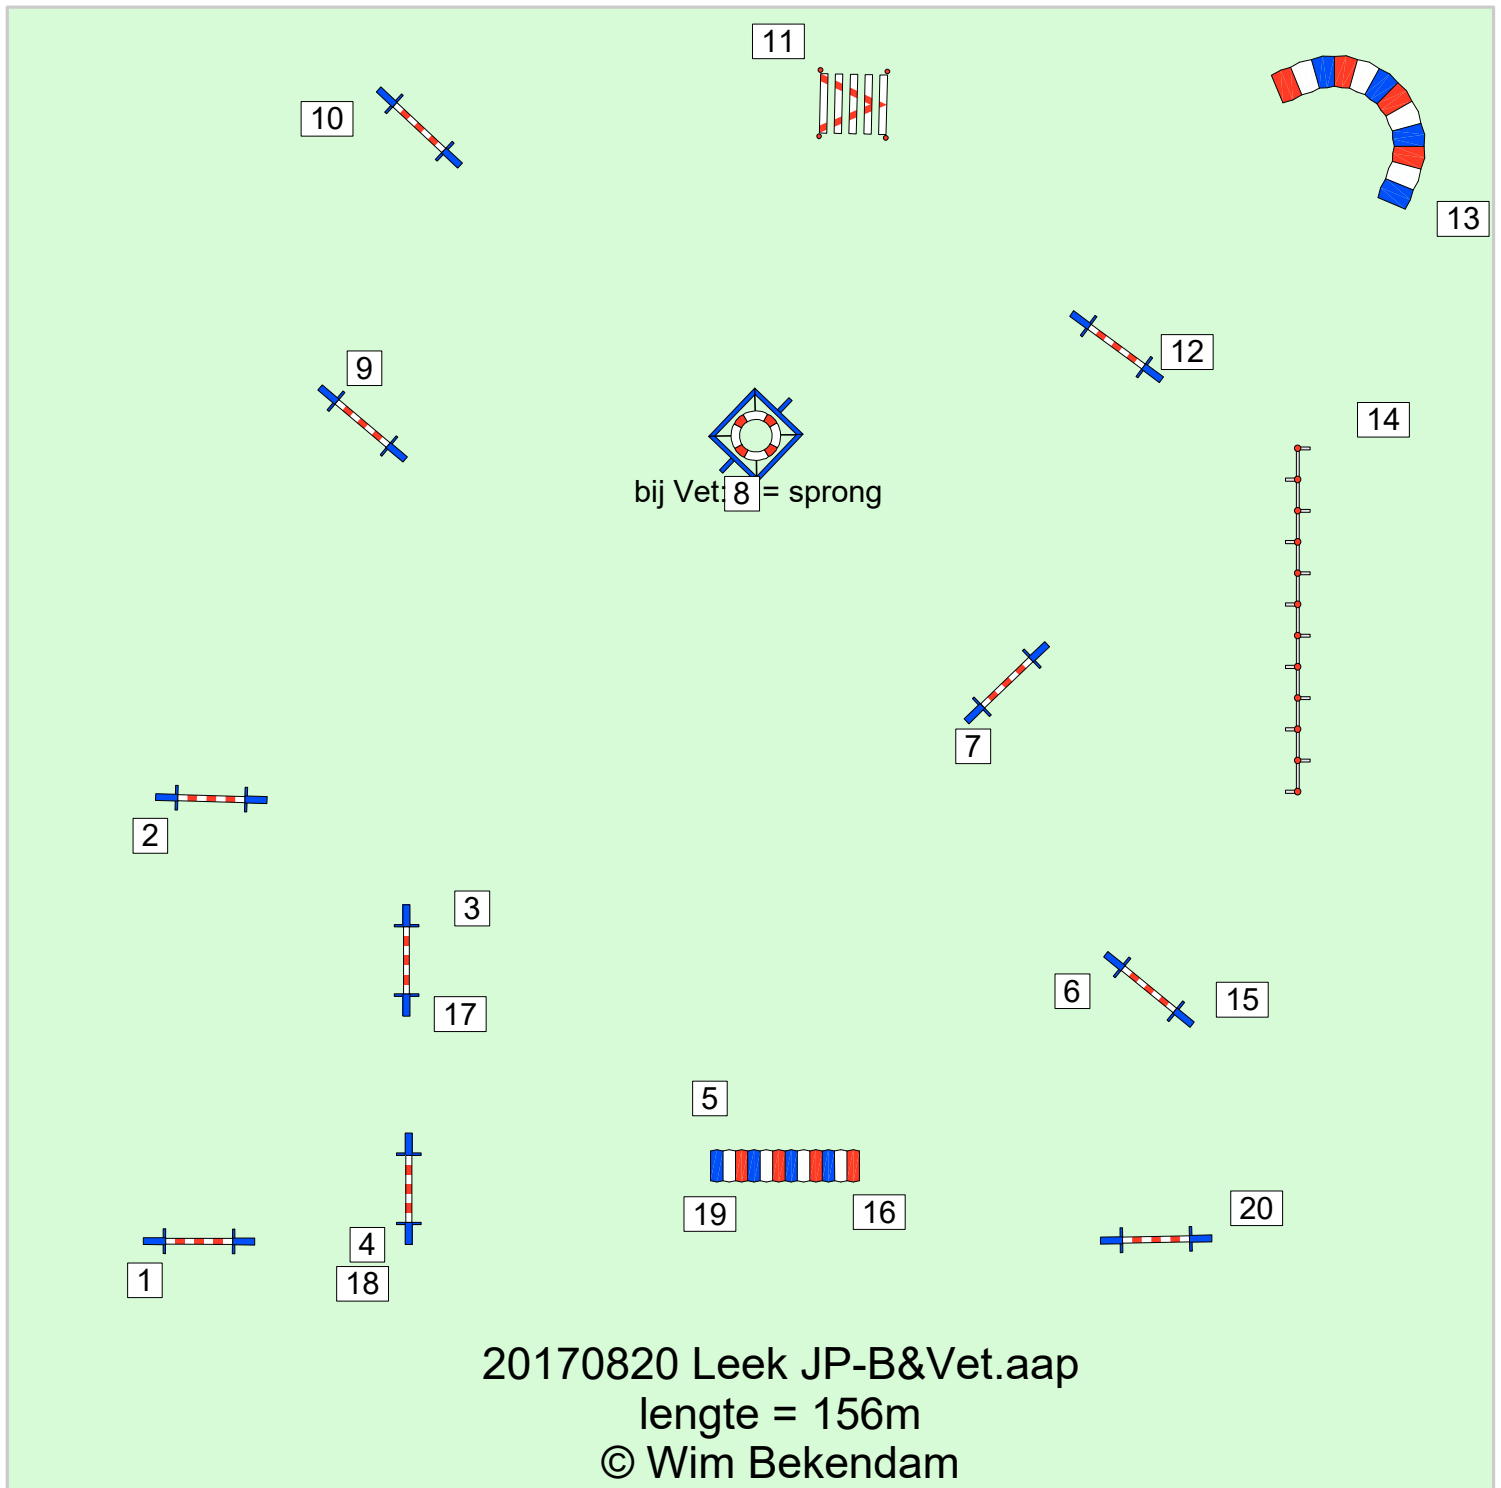

20170820 Leek Gambling-Deb.aap
 © Wim Bekendam

20170820 Leek Gambling-Vet.aap
© Wim Bekendam

20170820 Leek JP-A.aap

124m

© Wim Bekendam

20170820 Leek Snooker-A.aap
© Wim Bekendam

20170820 Leek Snooker-B.aap
 lengte = 94m
 © Wim Bekendam

20170820 Leek Snooker-C.aap
 lengte = 94m
 © Wim Bekendam

20170820 Leek VP-A.aap

lengte = 138m

© Wim Bekendam

Bij einde VP A-klasse raakvlakken naar Ring 2 (B-Vet start VP om12u!)

20170820 Leek VP-C.aap
 lengte = 174m
 © Wim Bekendam