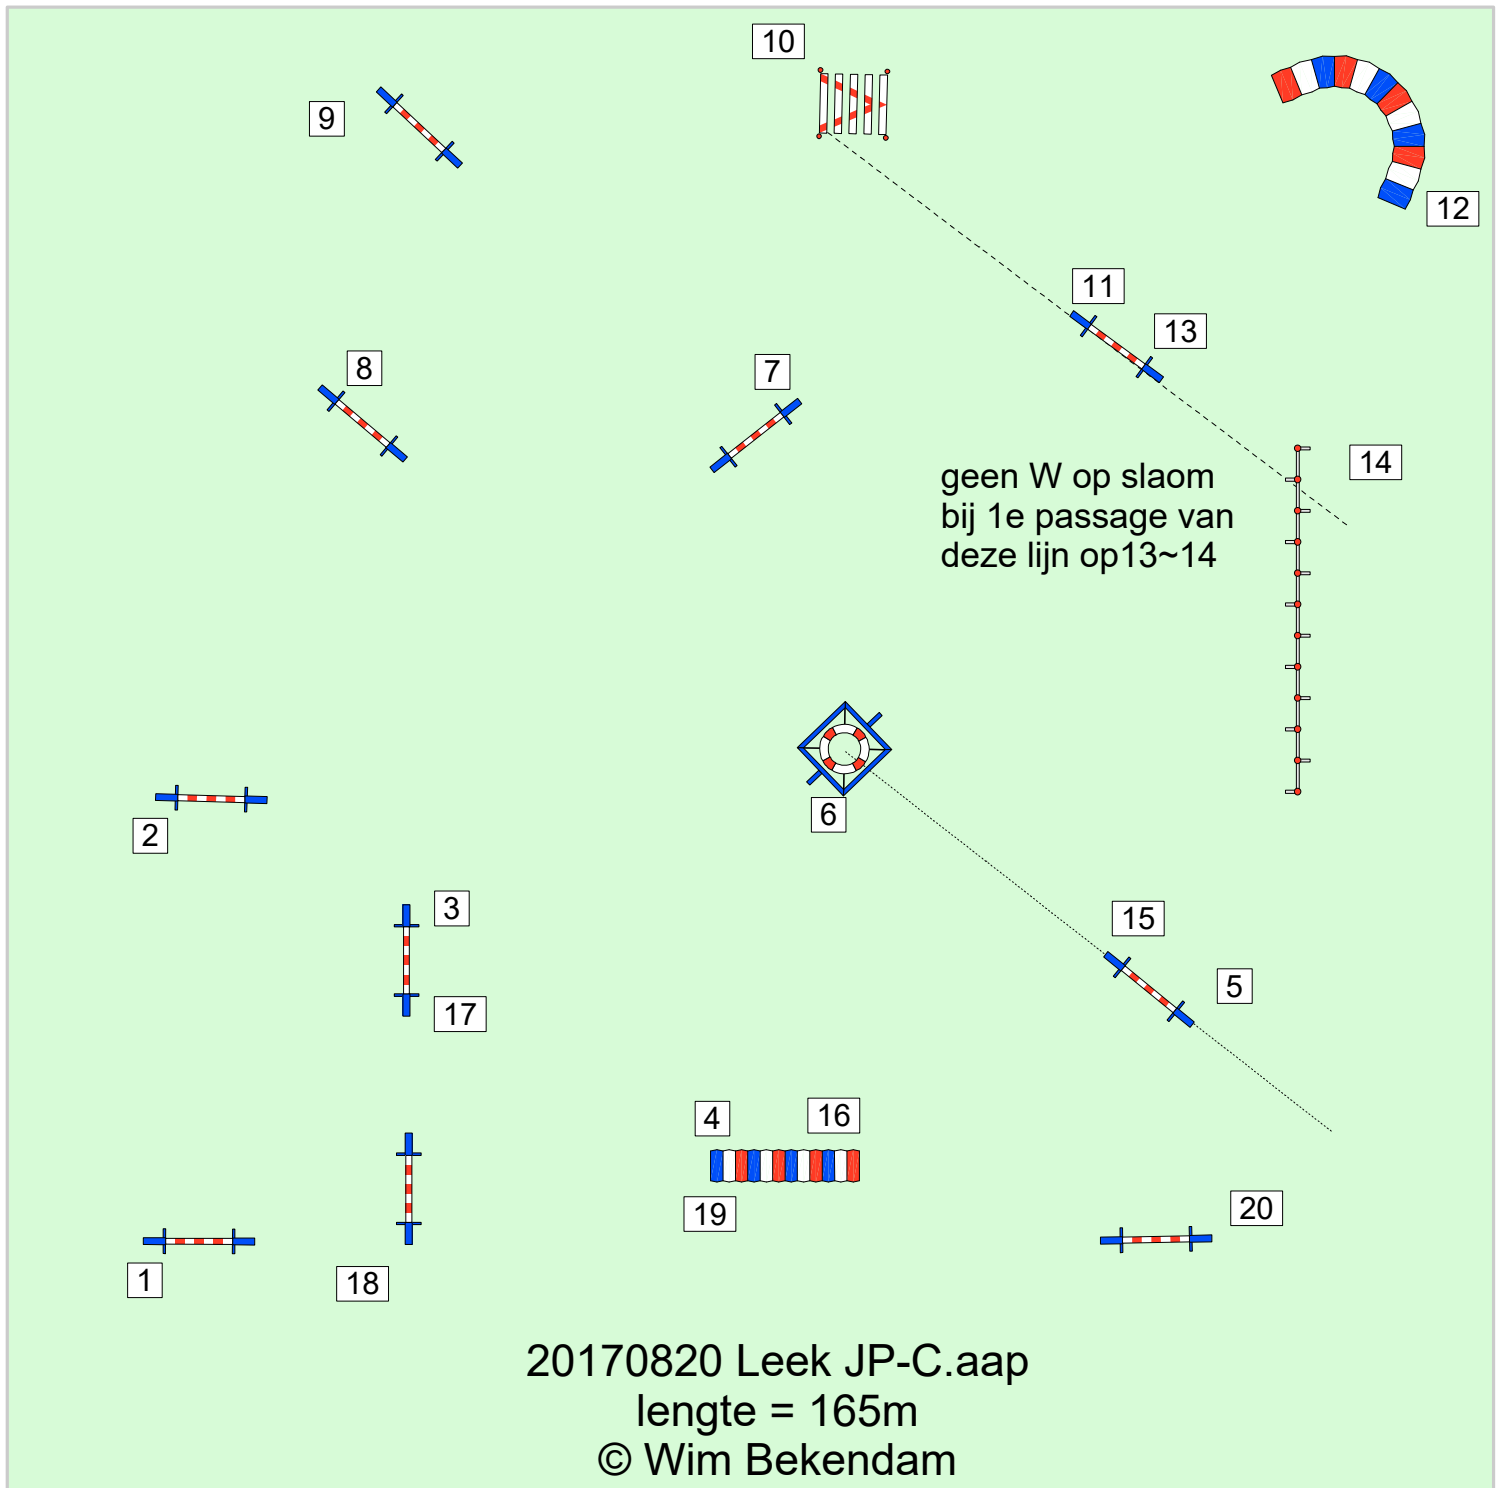

20170820 Leek Gambling-Deb.aap
 © Wim Bekendam

20170820 Leek Gambling-Vet.aap
© Wim Bekendam

20170820 Leek JP-A.aap

124m

© Wim Bekendam

20170820 Leek Snooker-A.aap
© Wim Bekendam

20170820 Leek Snooker-B.aap
 lengte = 94m
 © Wim Bekendam

20170820 Leek Snooker-C.aap
 lengte = 94m
 © Wim Bekendam

20170820 Leek VP-A.aap

lengte = 138m

© Wim Bekendam

Bij einde VP A-klasse raakvlakken naar Ring 2 (B-Vet start VP om12u!)

20170820 Leek VP-C.aap
 lengte = 174m
 © Wim Bekendam