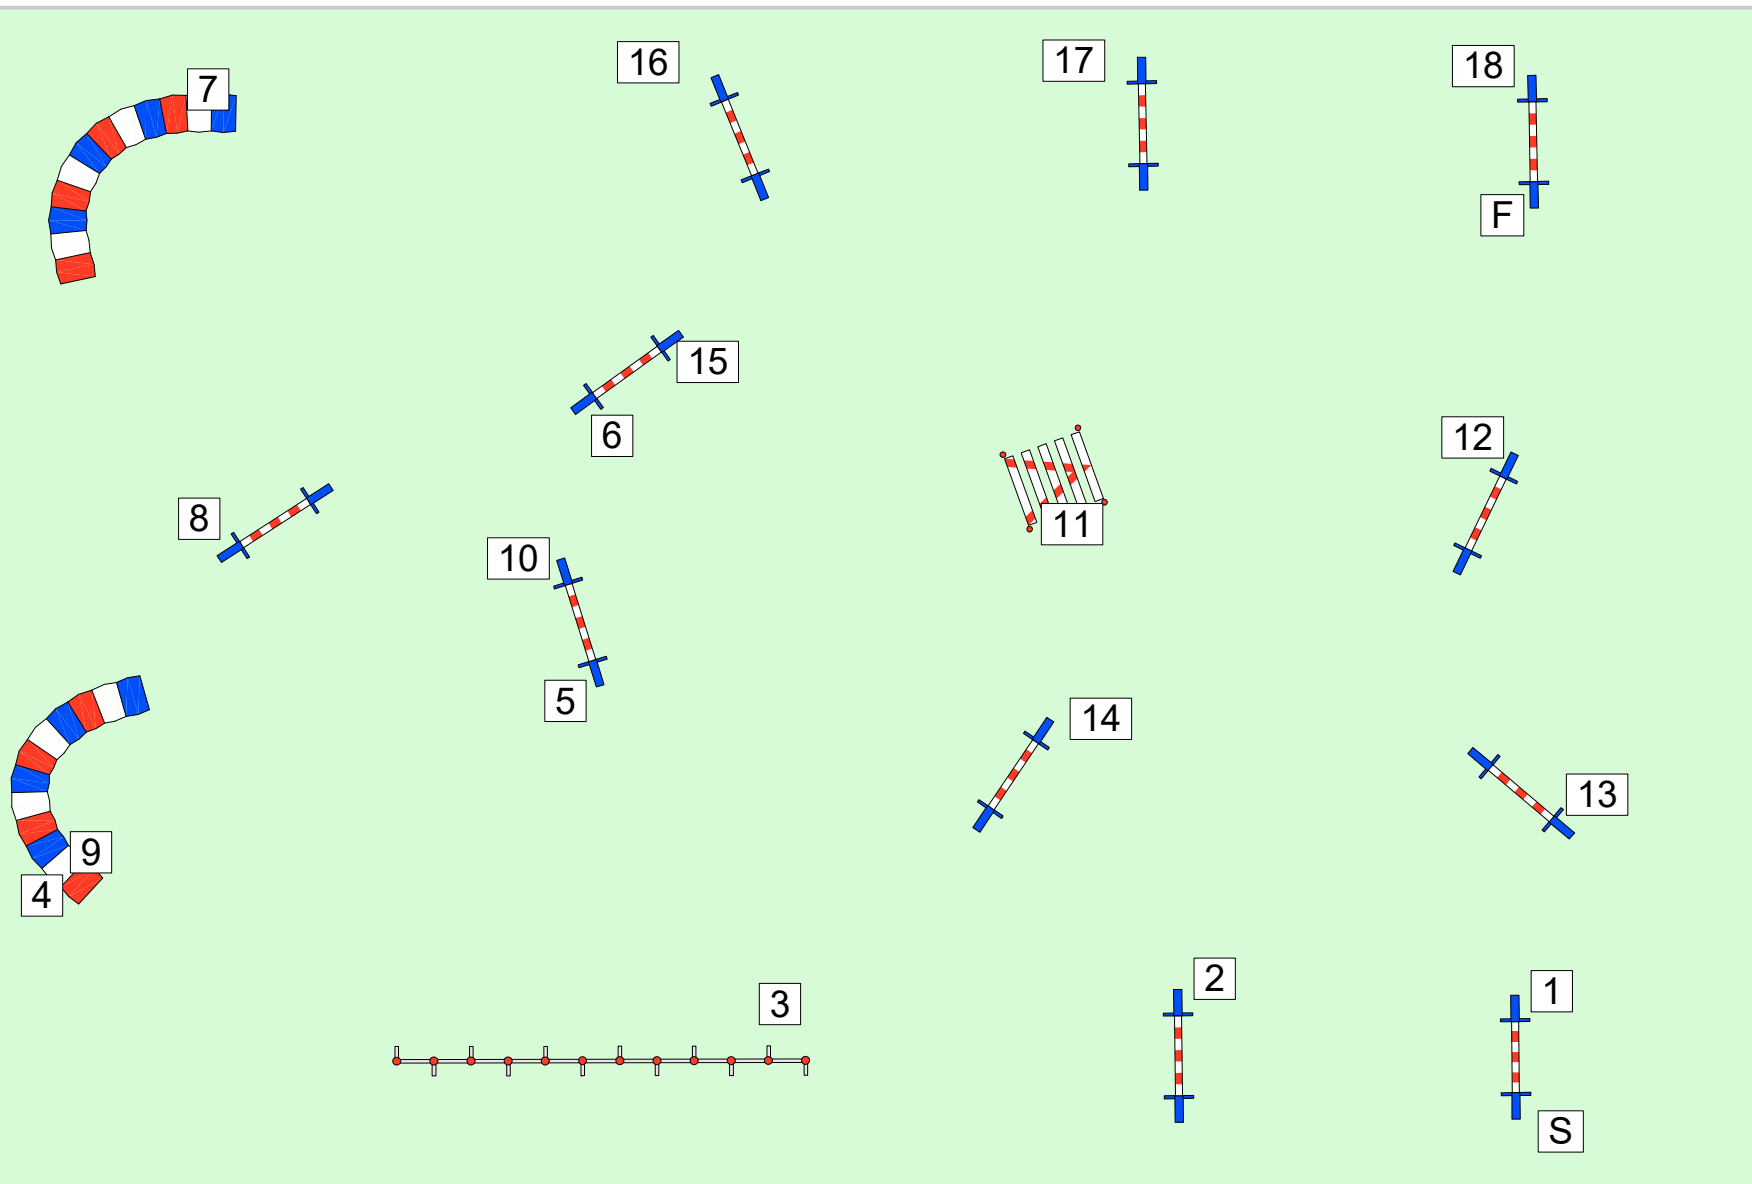

Lengte 136 m.

Judge
**Peter
Borsje**

peter@tottebello.nl

+31 646 39 44 31

also follow on
facebook

Totte Bello
Hoge Hexel

1e FHN wedstrijd

Hondenschool
Boom