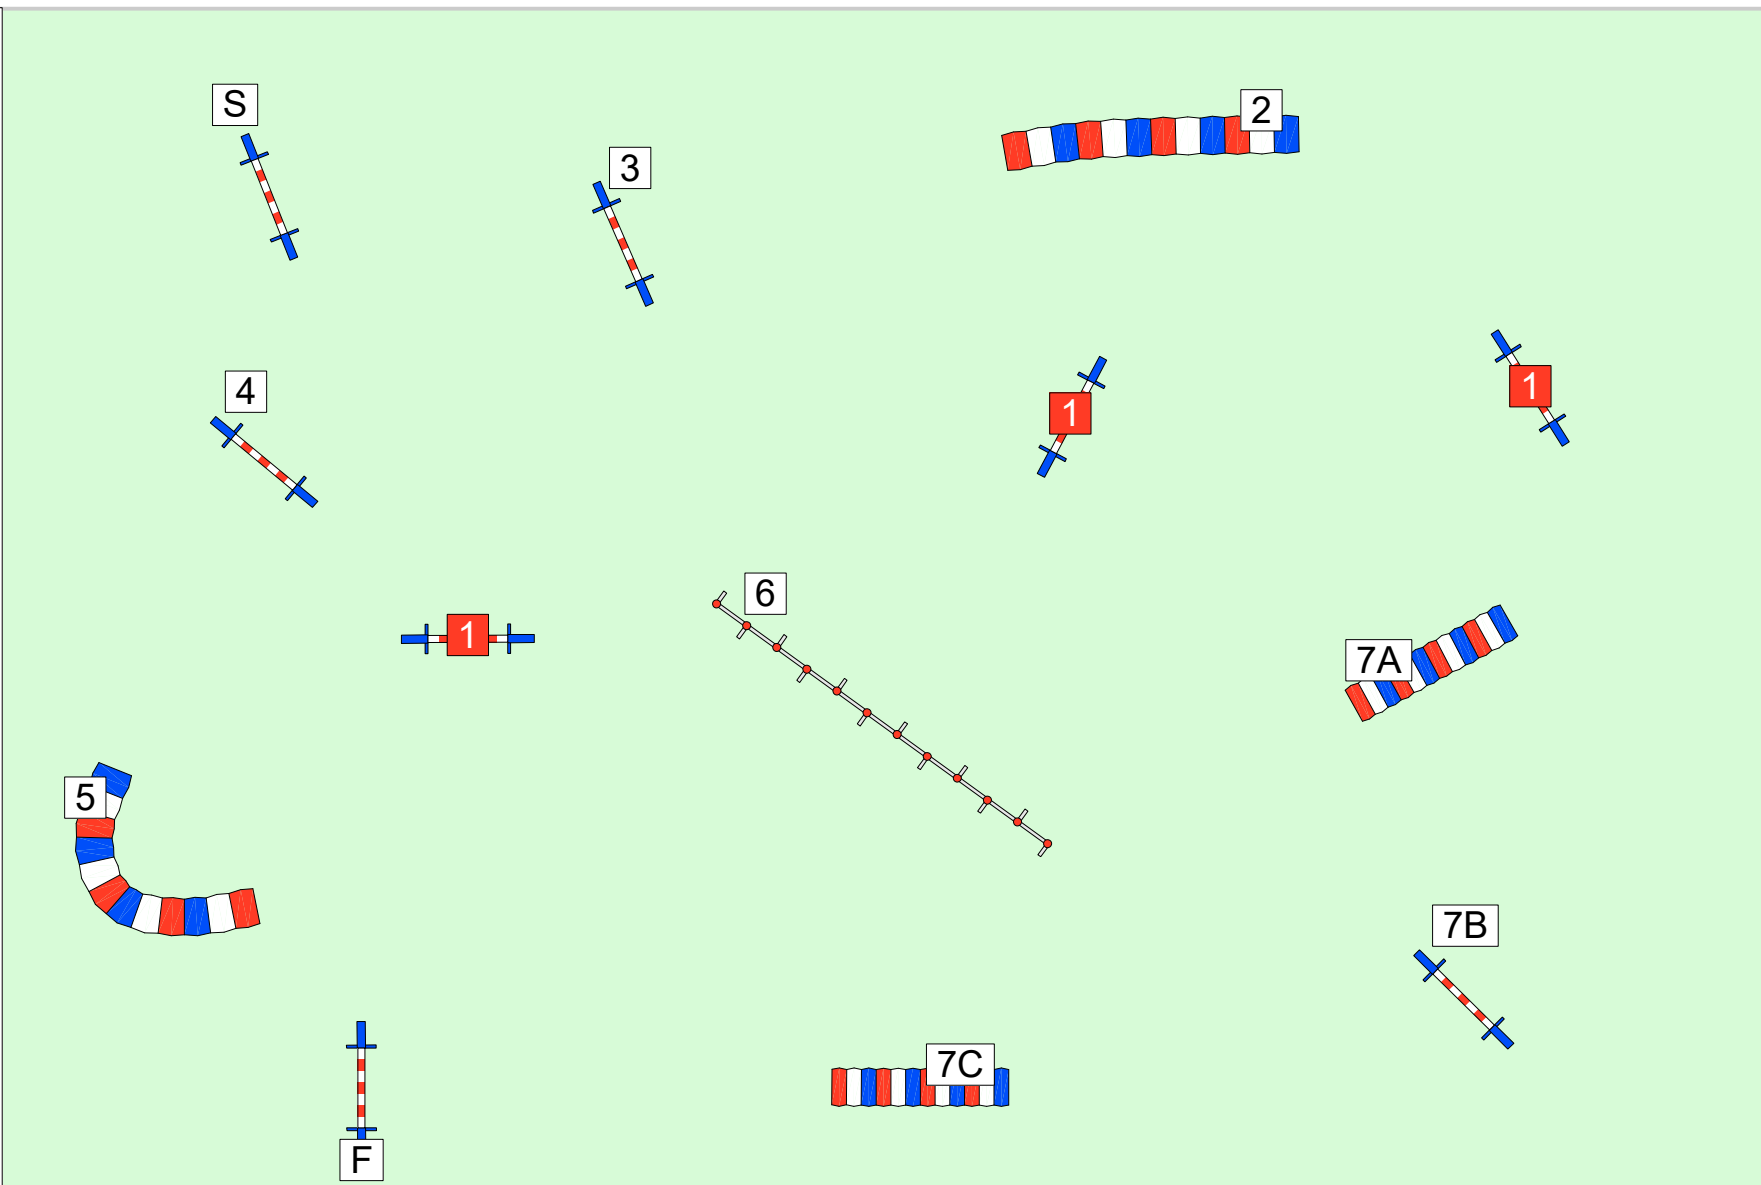

Judge

**Peter
Borsje**

peter@tottebello.nl

+31 646 39 44 31

also follow on
facebook

Totte Bello

Hoge Hexel

1e FHN wedstrijd

Hondenschool
Boom

19-03-2017

Snooker

C-Klasse

2 t/m 7
Lengte 80 m.