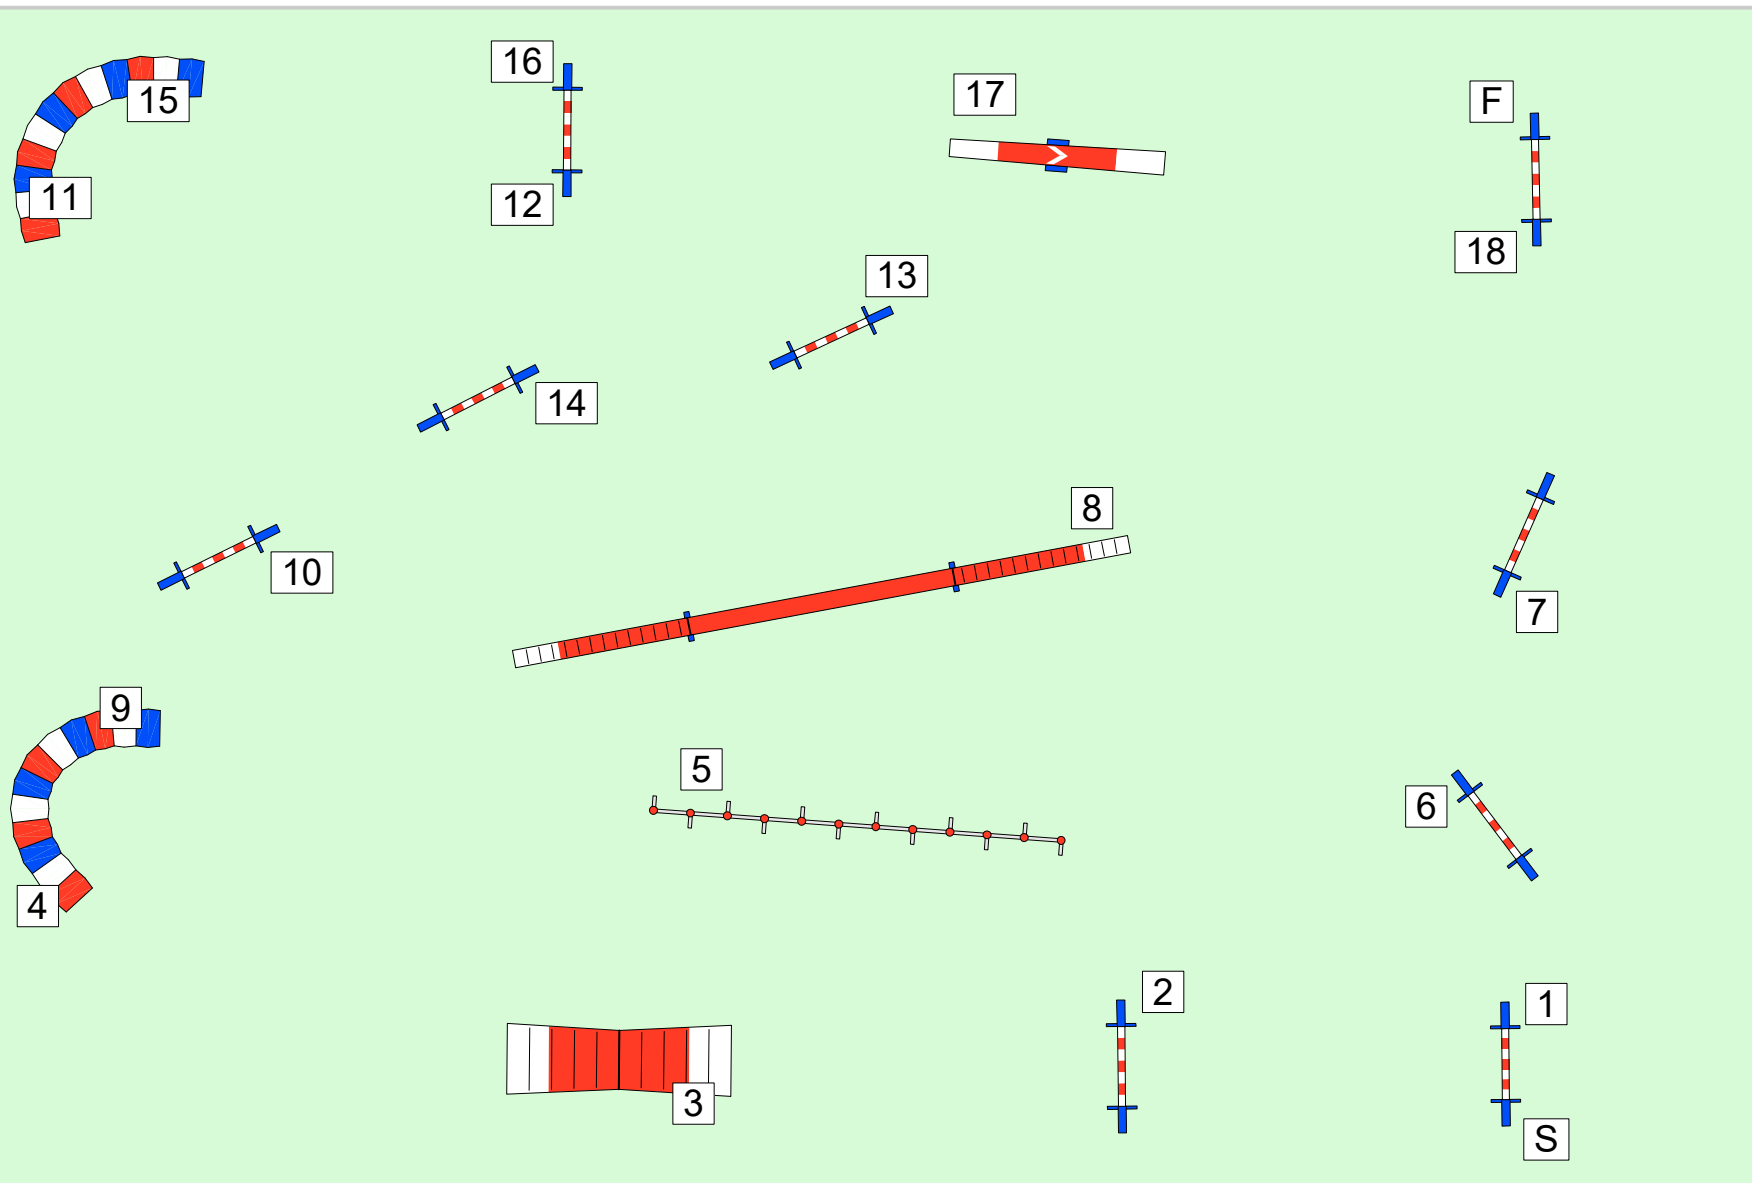

Judge

**Peter
Borsje**

peter@tottebello.nl

+31 646 39 44 31

also follow on
facebook

Totte Bello

Hoge Hexel

1e FHN wedstrijd

Hondenschool
Boom

19-03-2017

Agility

A-Klasse

Lengte 158 m.