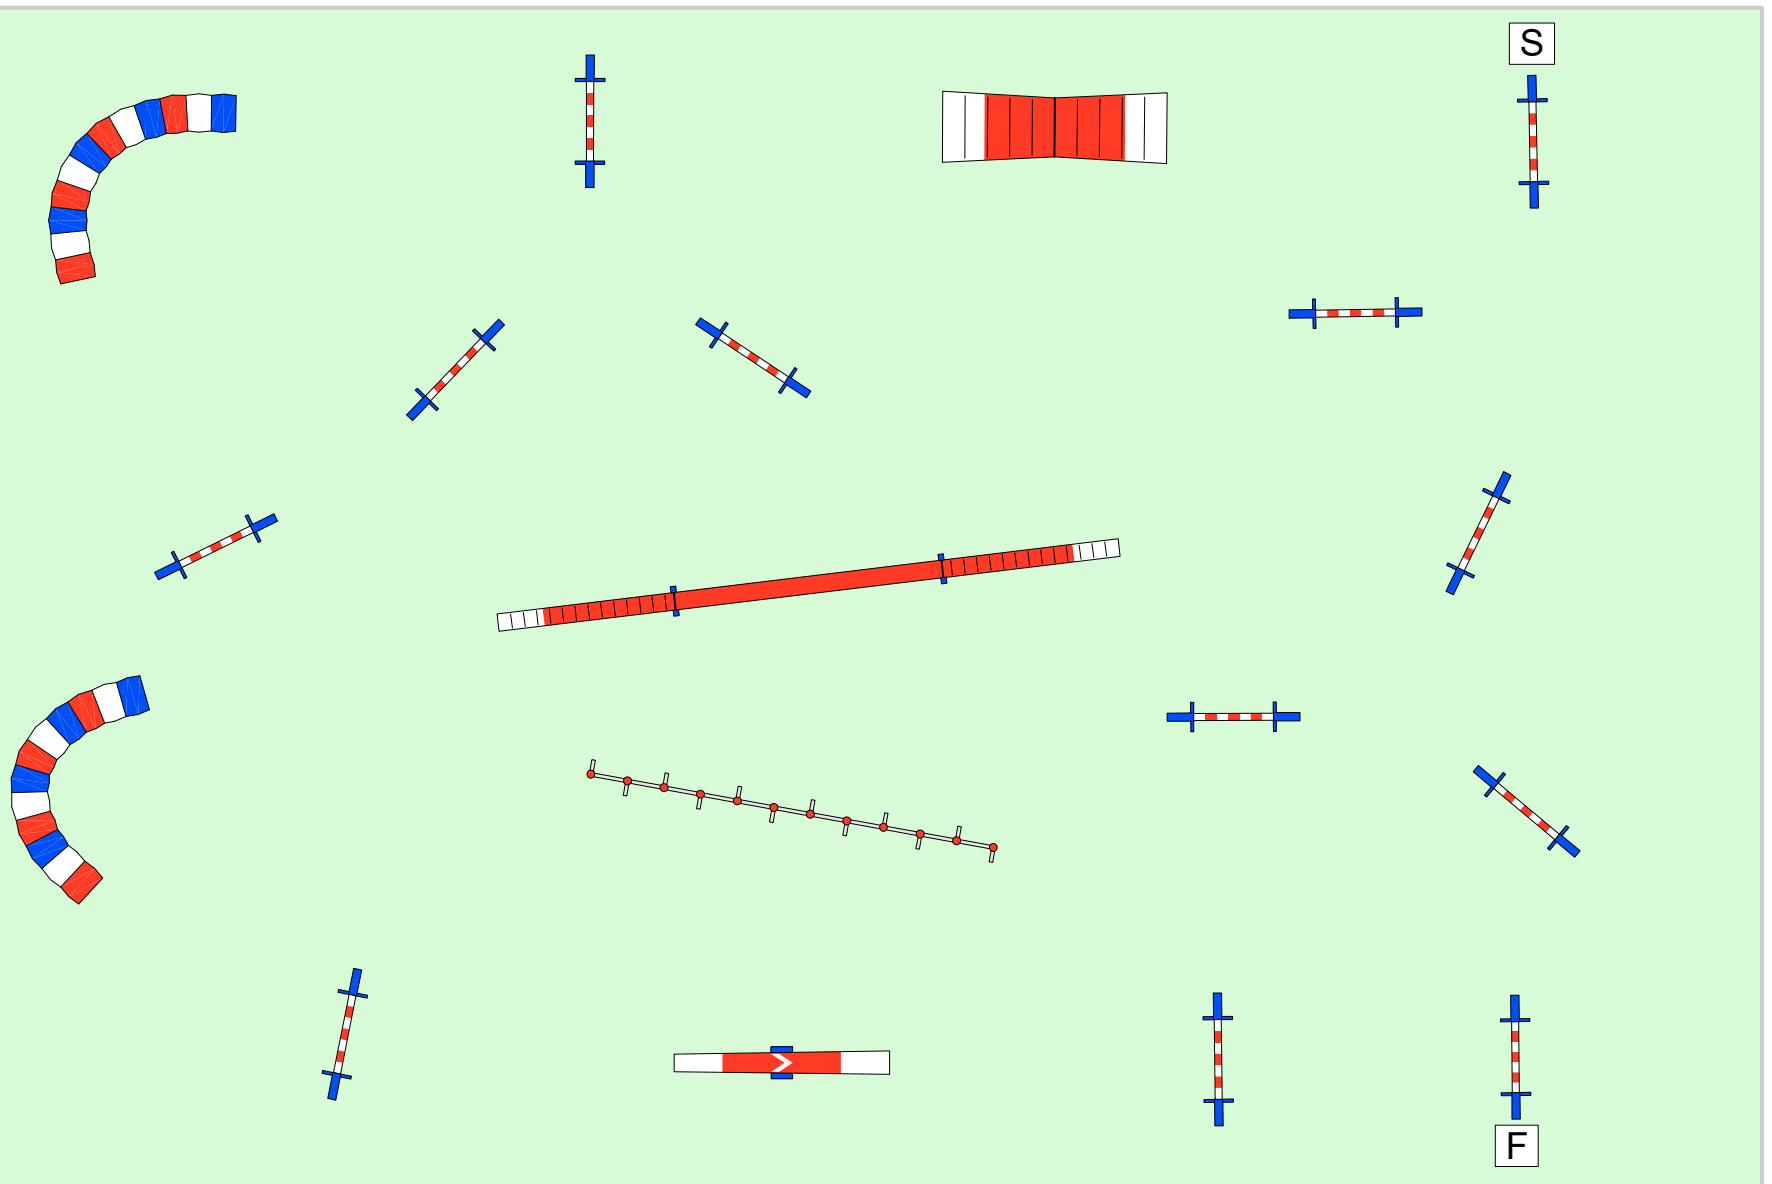

Judge

**Peter
Borsje**

peter@tottebello.nl

+31 646 39 44 31

also follow on
facebook

Totte Bello

Hoge Hexel

1e FHN wedstrijd

Hondenschool
Boom

19-03-2017

Gambling

Vet-Klasse

Speeltijd: 30sec.