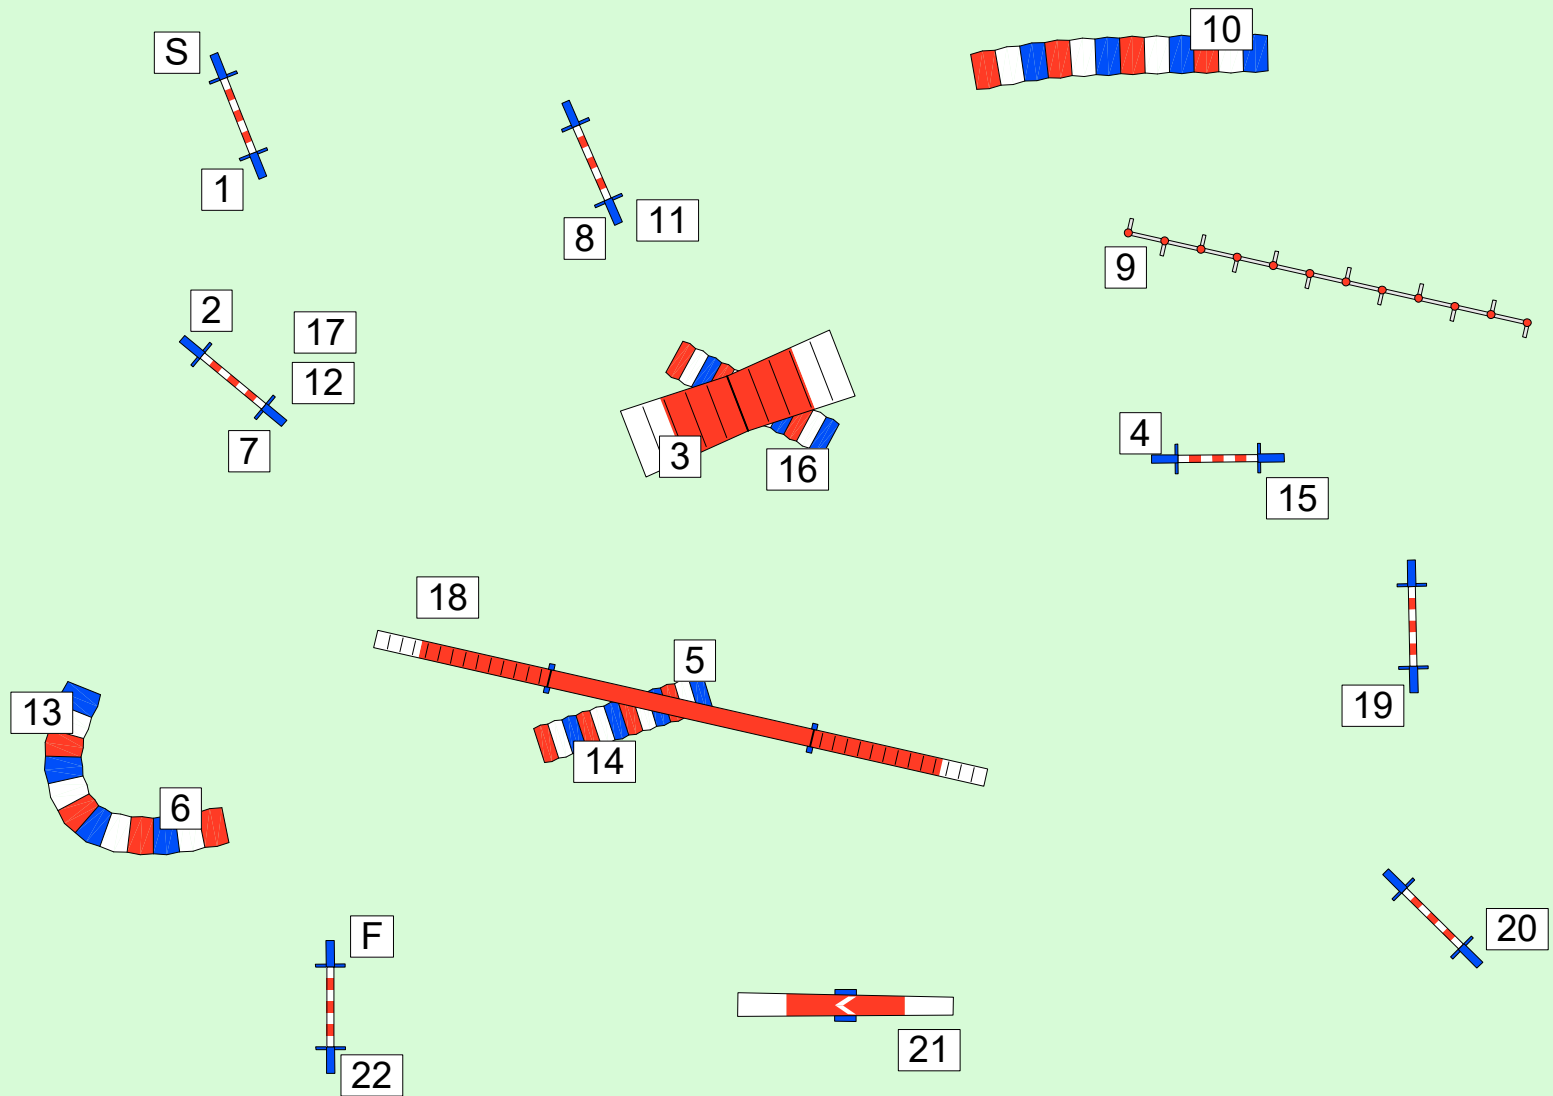

Hondenschool
Boom

19-03-2017

Agility

C-Klasse

Lengte 194 m.

Judge

**Peter
Borsje**

peter@tottebello.nl