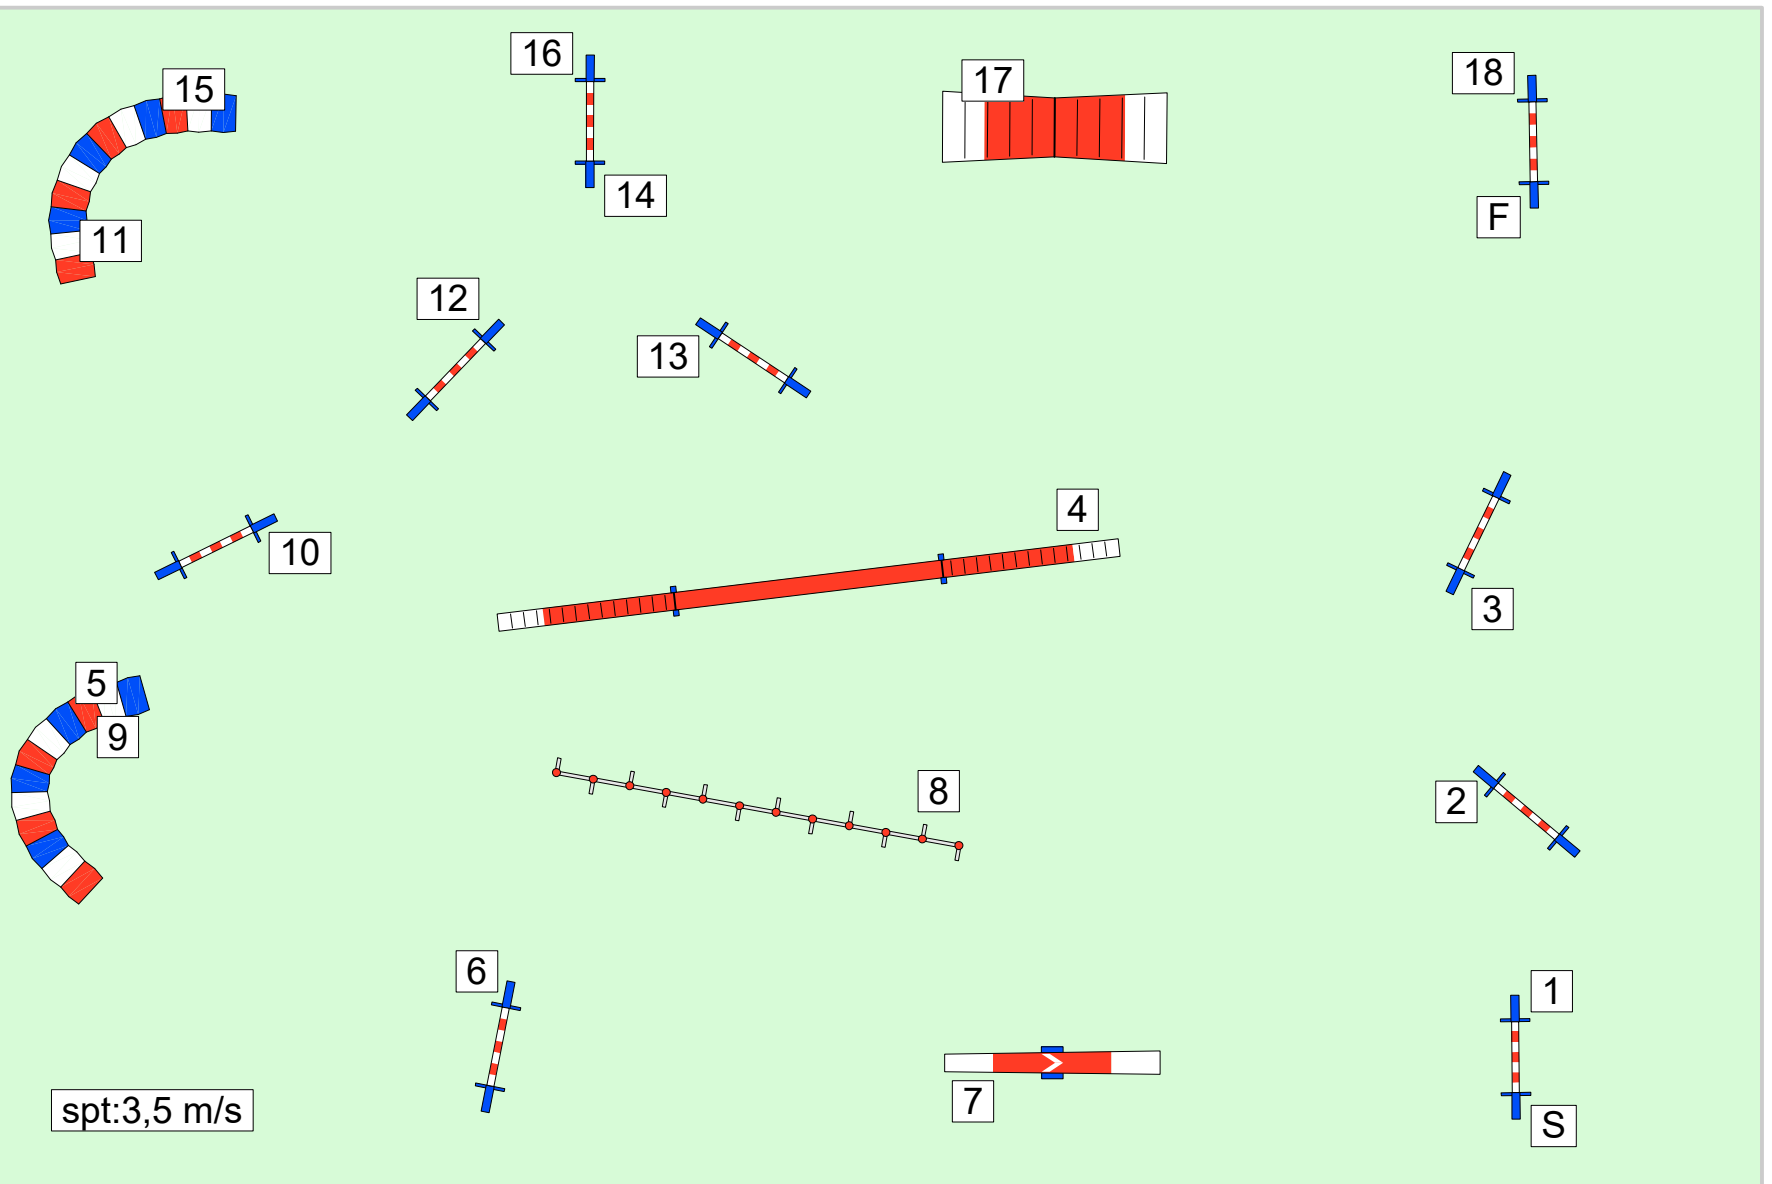

Hoge Hexel

1e FHN wedstrijd

Hondenschool
Boom

19-03-2017

Agility

B-Klasse

Lengte 150 m.

spt:3,5 m/s