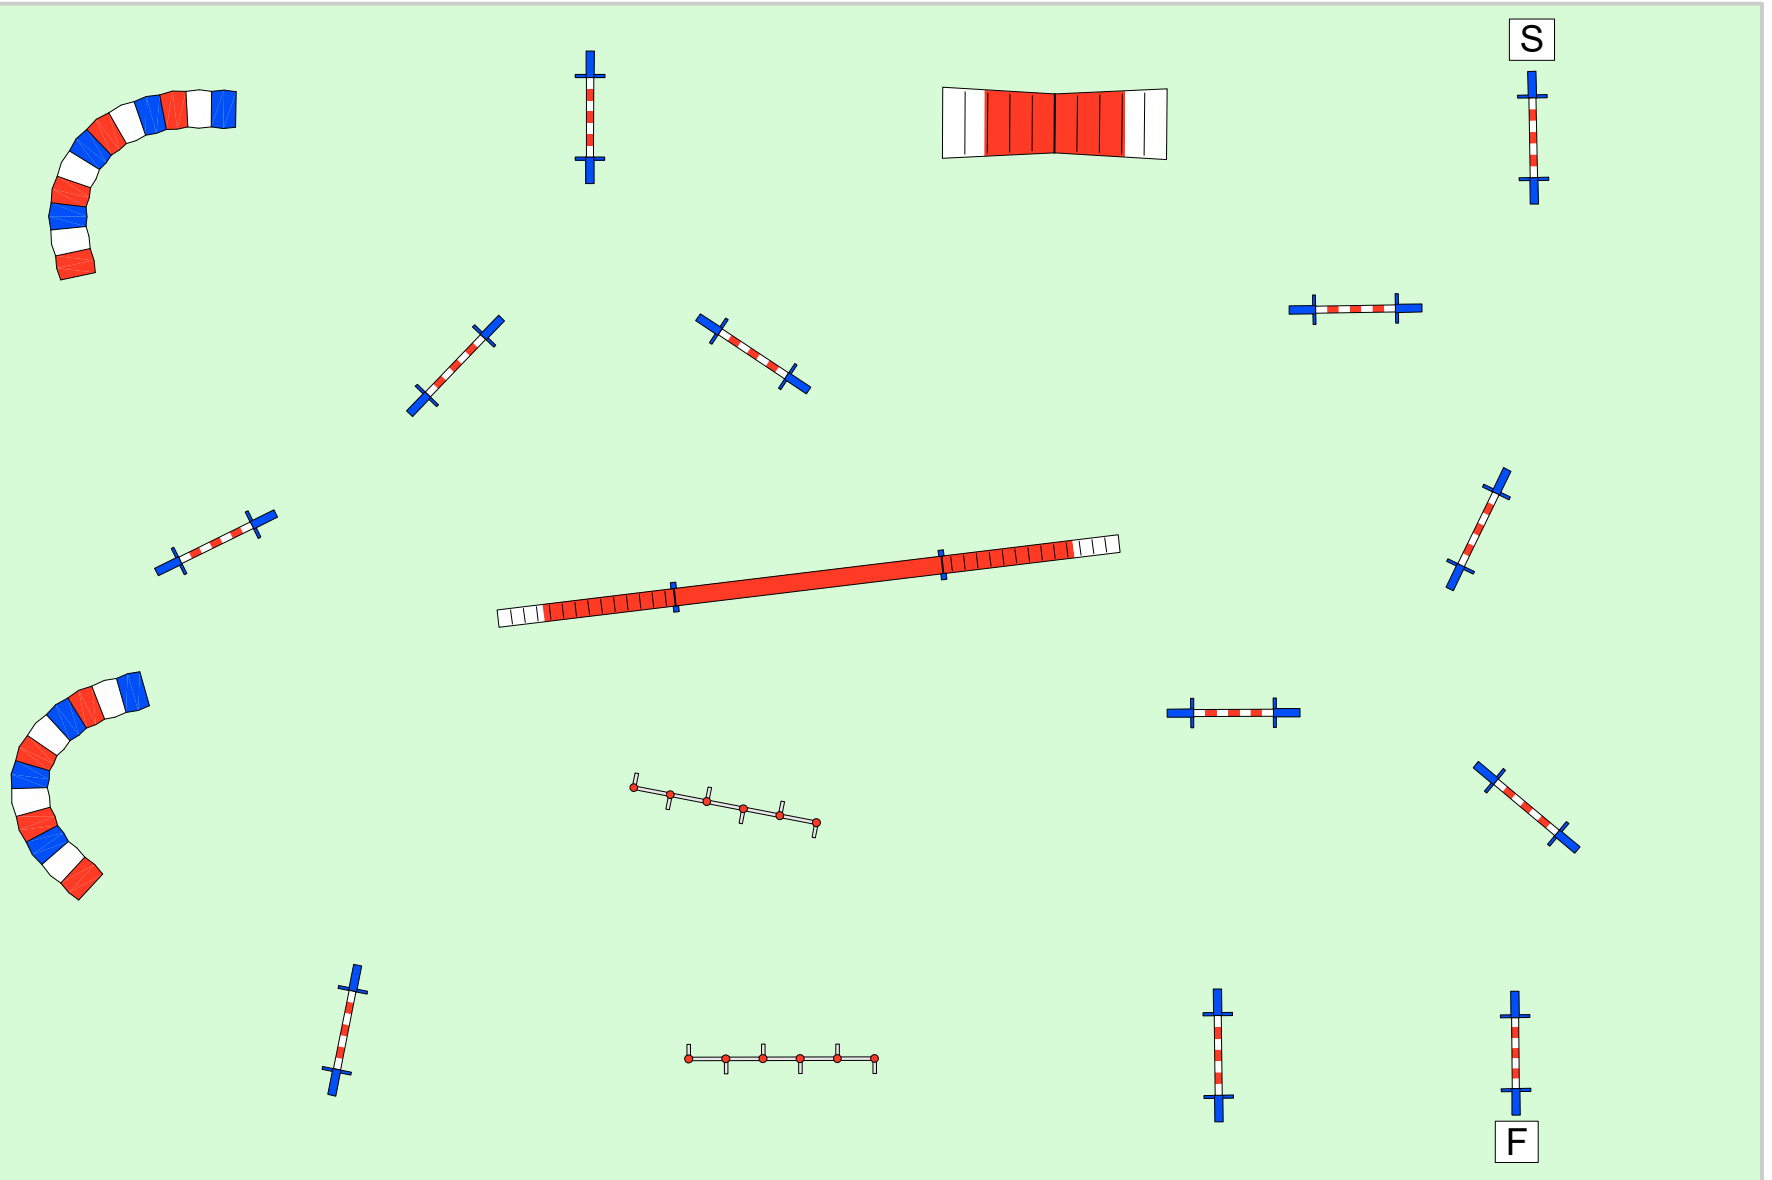

Judge

**Peter
Borsje**

peter@tottebello.nl

+31 646 39 44 31

also follow on
facebook

Totte Bello

Hoge Hexel

1e FHN wedstrijd

Hondenschool
Boom

19-03-2017

Gambling

Deb-Klasse

Speeltijd: 30sec.