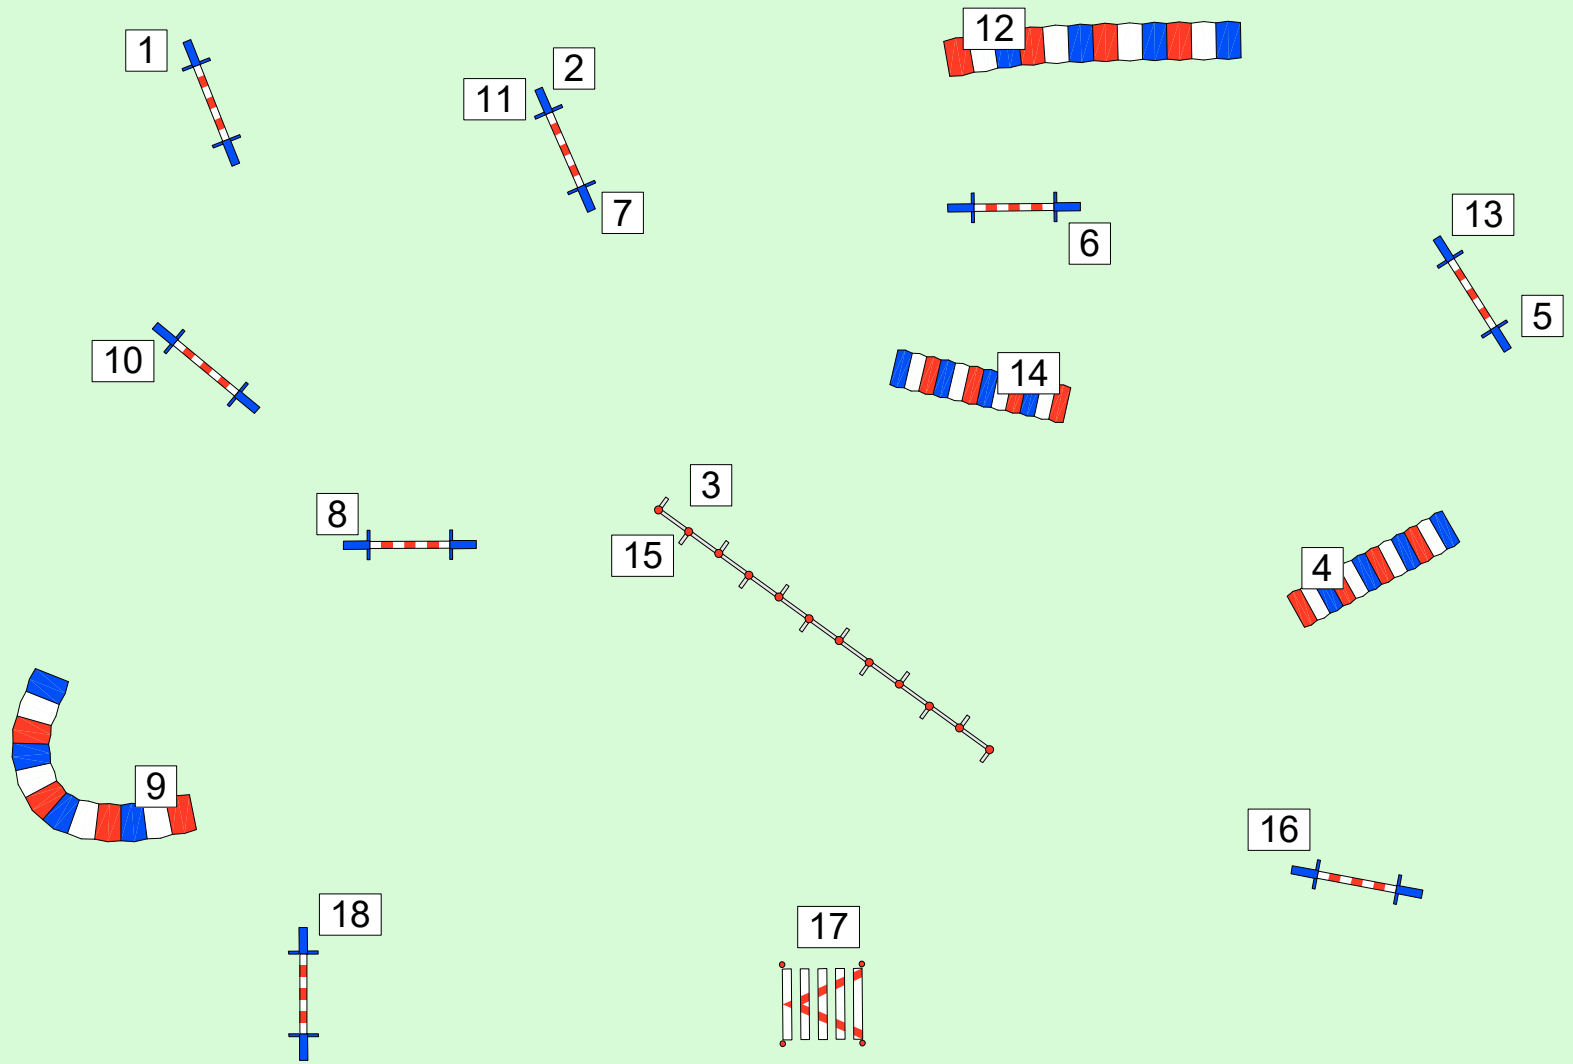

Hoge Hexel

1e FHN wedstrijd

Hondenschool
Boom

19-03-2017

Jumping

C-Klasse

Lengte 150 m.

Judge