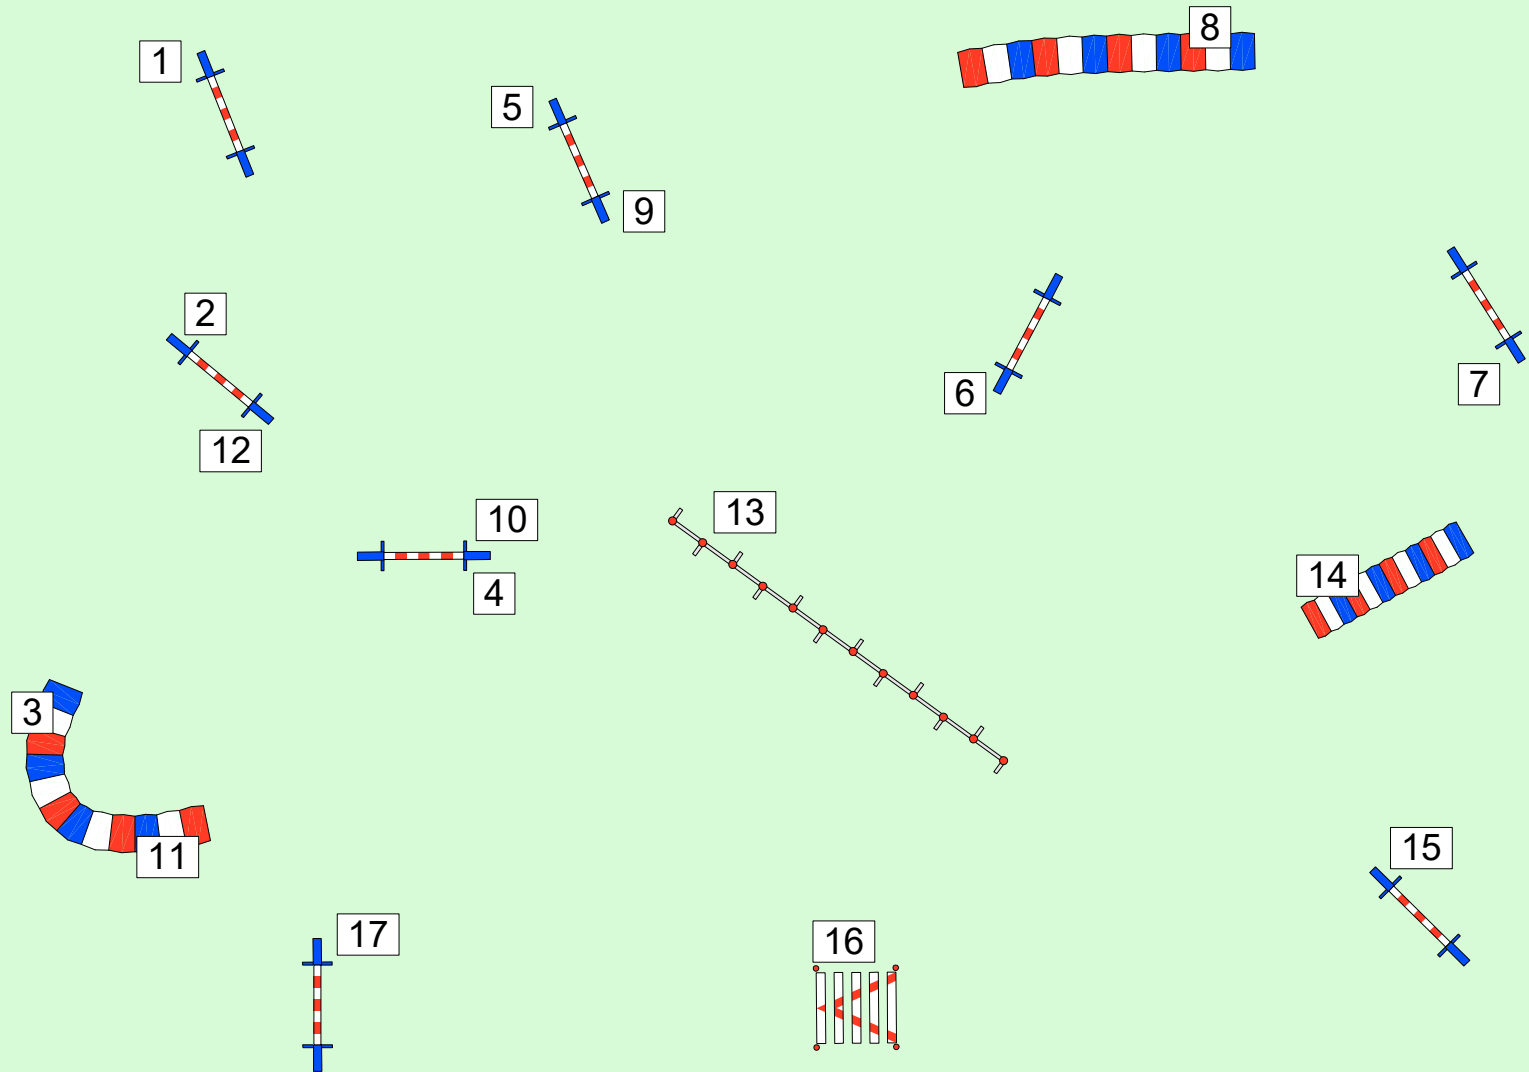

Judge

**Peter
Borsje**

peter@tottebello.nl

+31 646 39 44 31

also follow on
facebook

Totte Bello

Hoge Hexel

1e FHN wedstrijd

Hondenschool
Boom

19-03-2017

Jumping

B-Klasse

Lengte 138 m.