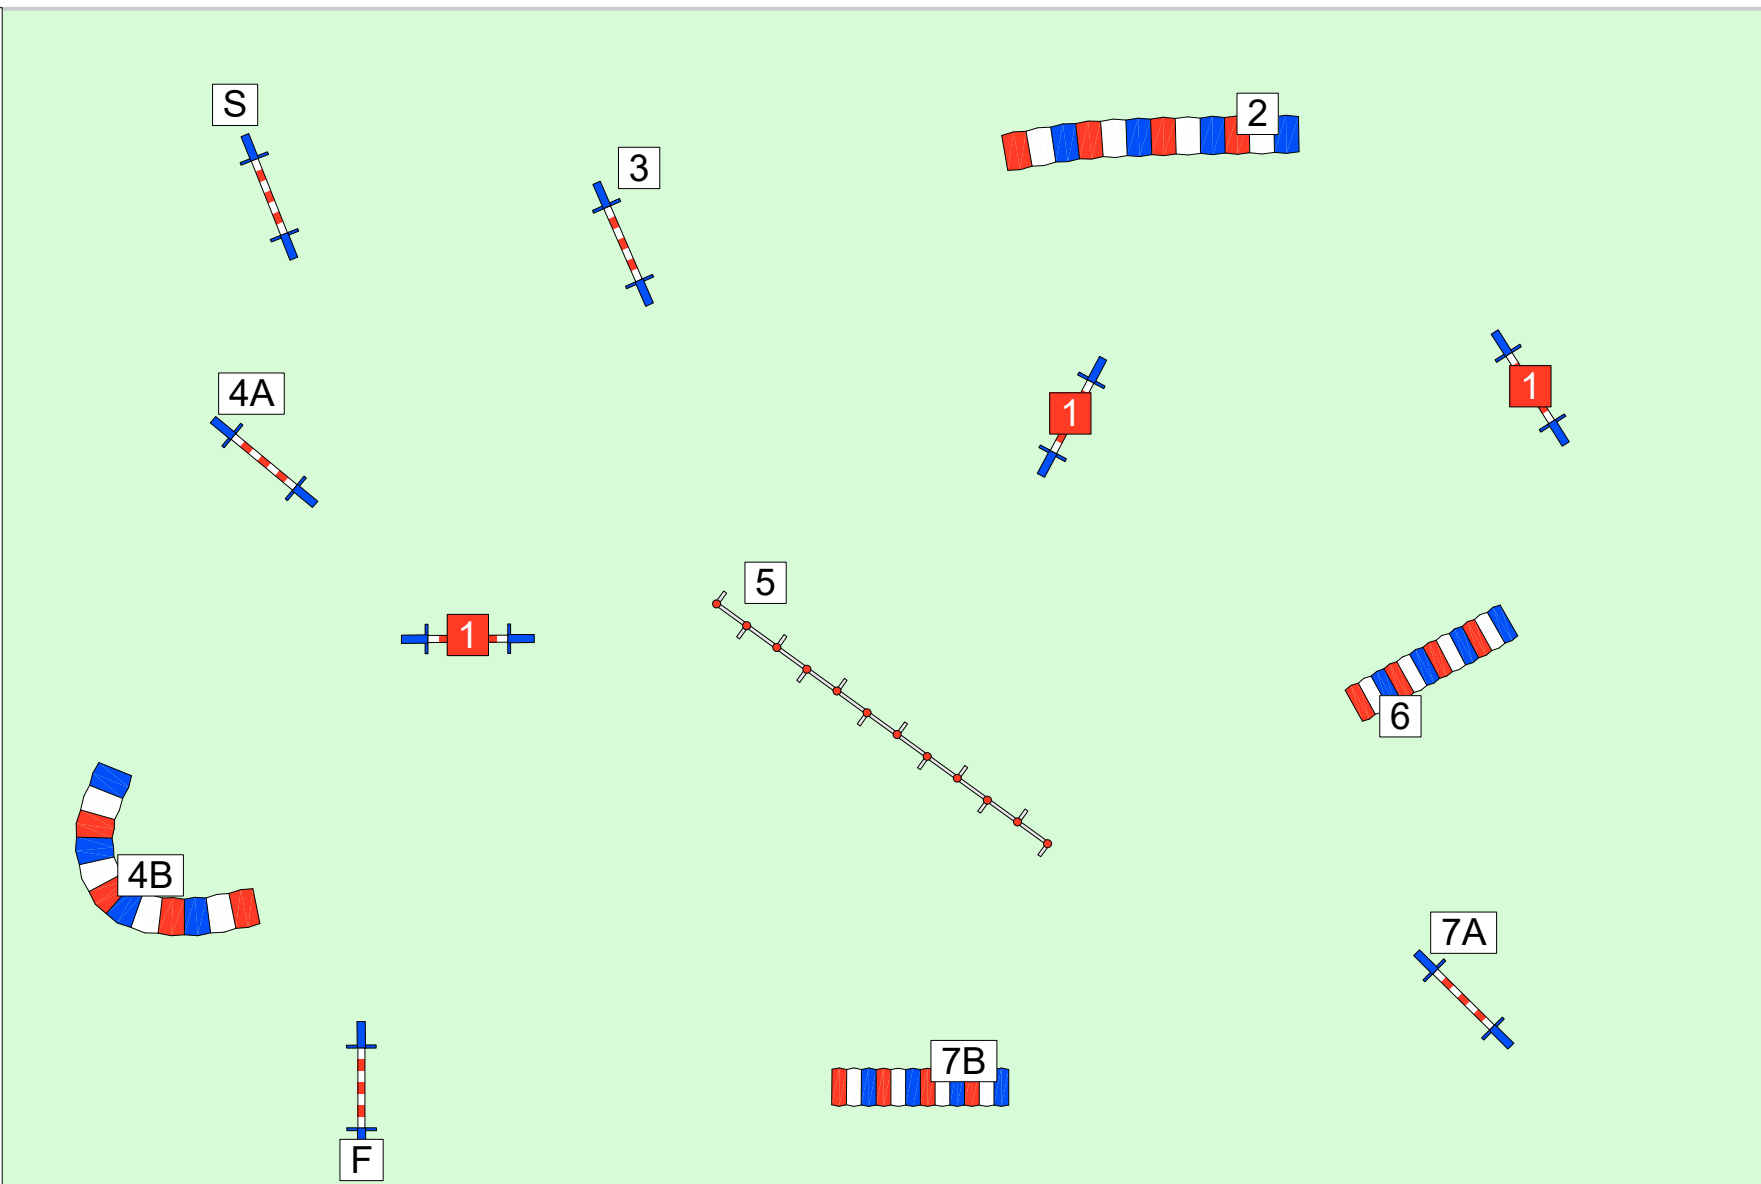

Totte Bello

Hoge Hexel

1e FHN wedstrijd

Hondenschool
Boom

19-03-2017

Snooker

B-Klasse

2 t/m 7
Lengte 80 m.