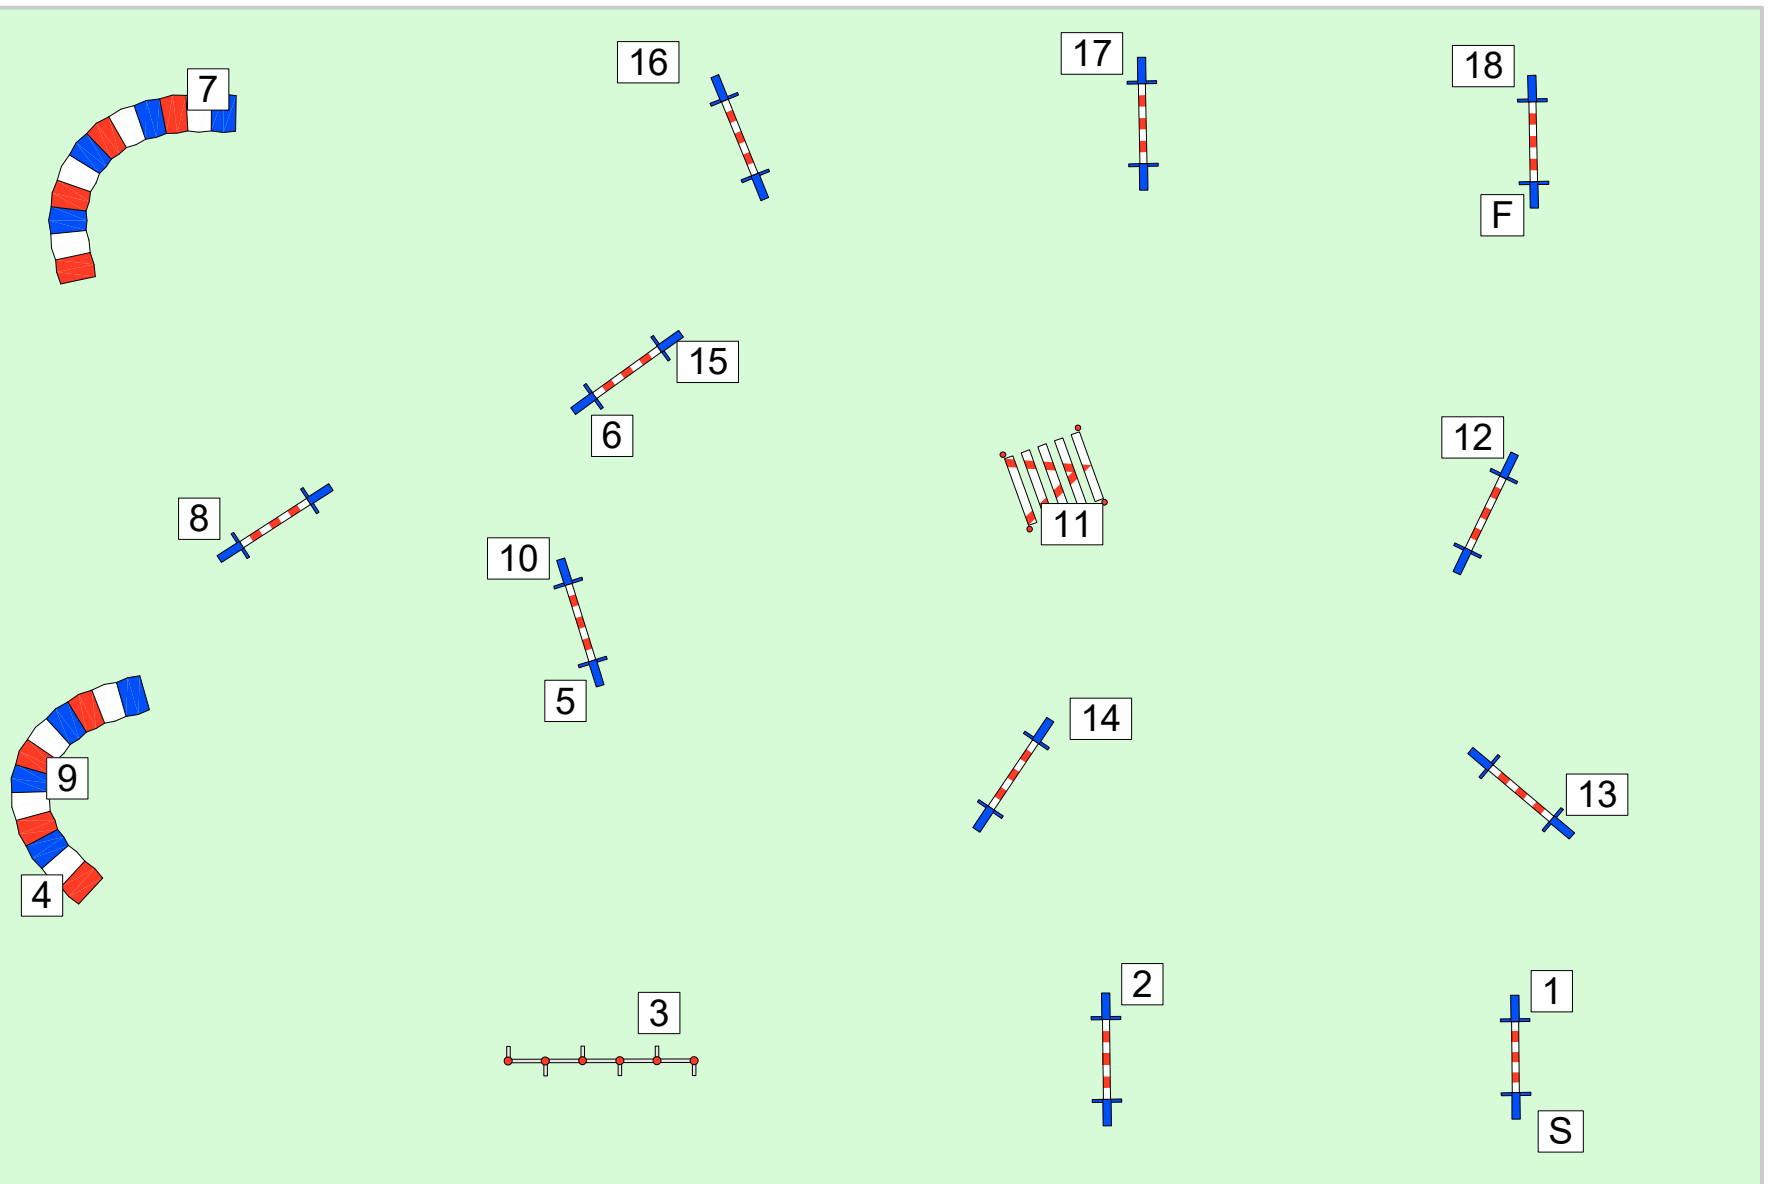

19-03-2017

Jumping

Deb-Klasse

Lengte 136 m.

Judge

**Peter
Borsje**

peter@tottebello.nl

+31 646 39 44 31