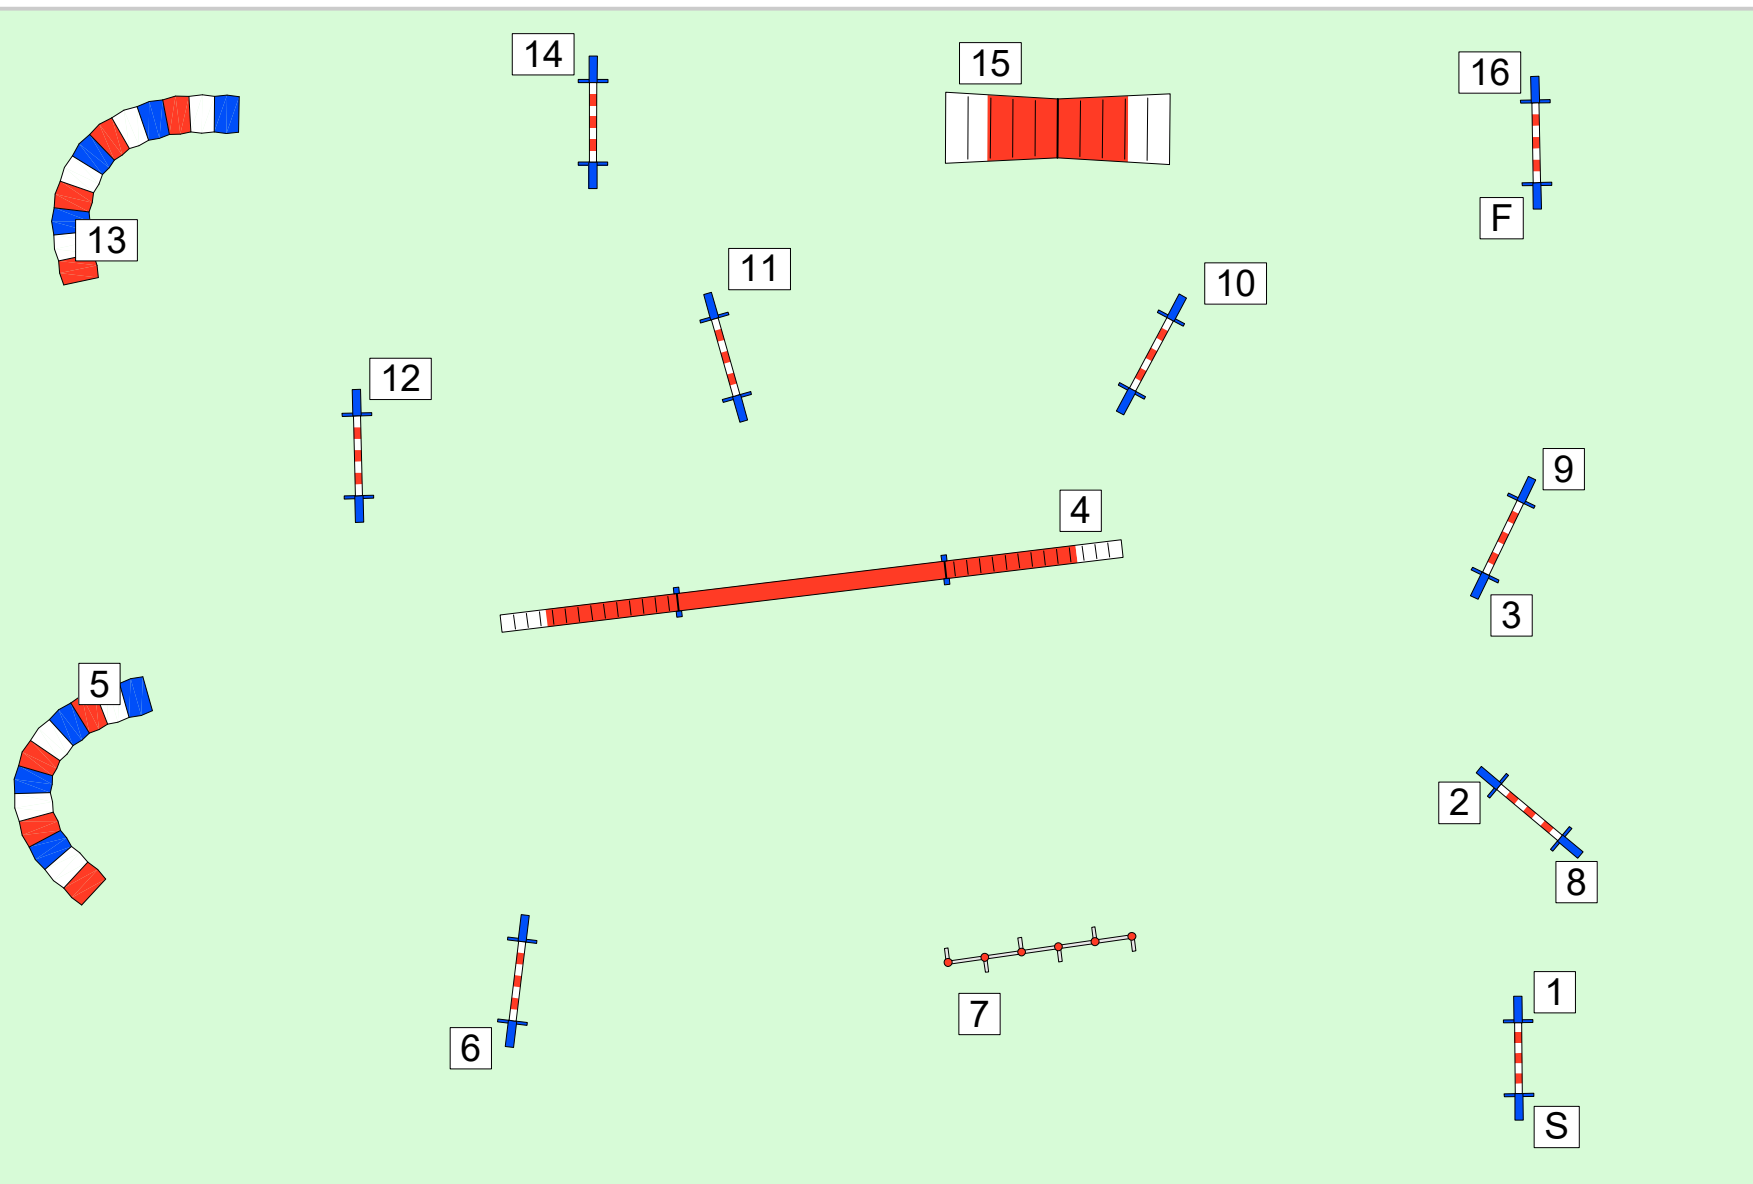

Judge

**Peter
Borsje**

peter@tottebello.nl

+31 646 39 44 31

also follow on
facebook

Totte Bello

Hoge Hexel

1e FHN wedstrijd

Hondenschool
Boom

19-03-2017

Agility

Deb-Klasse

Lengte 122 m.