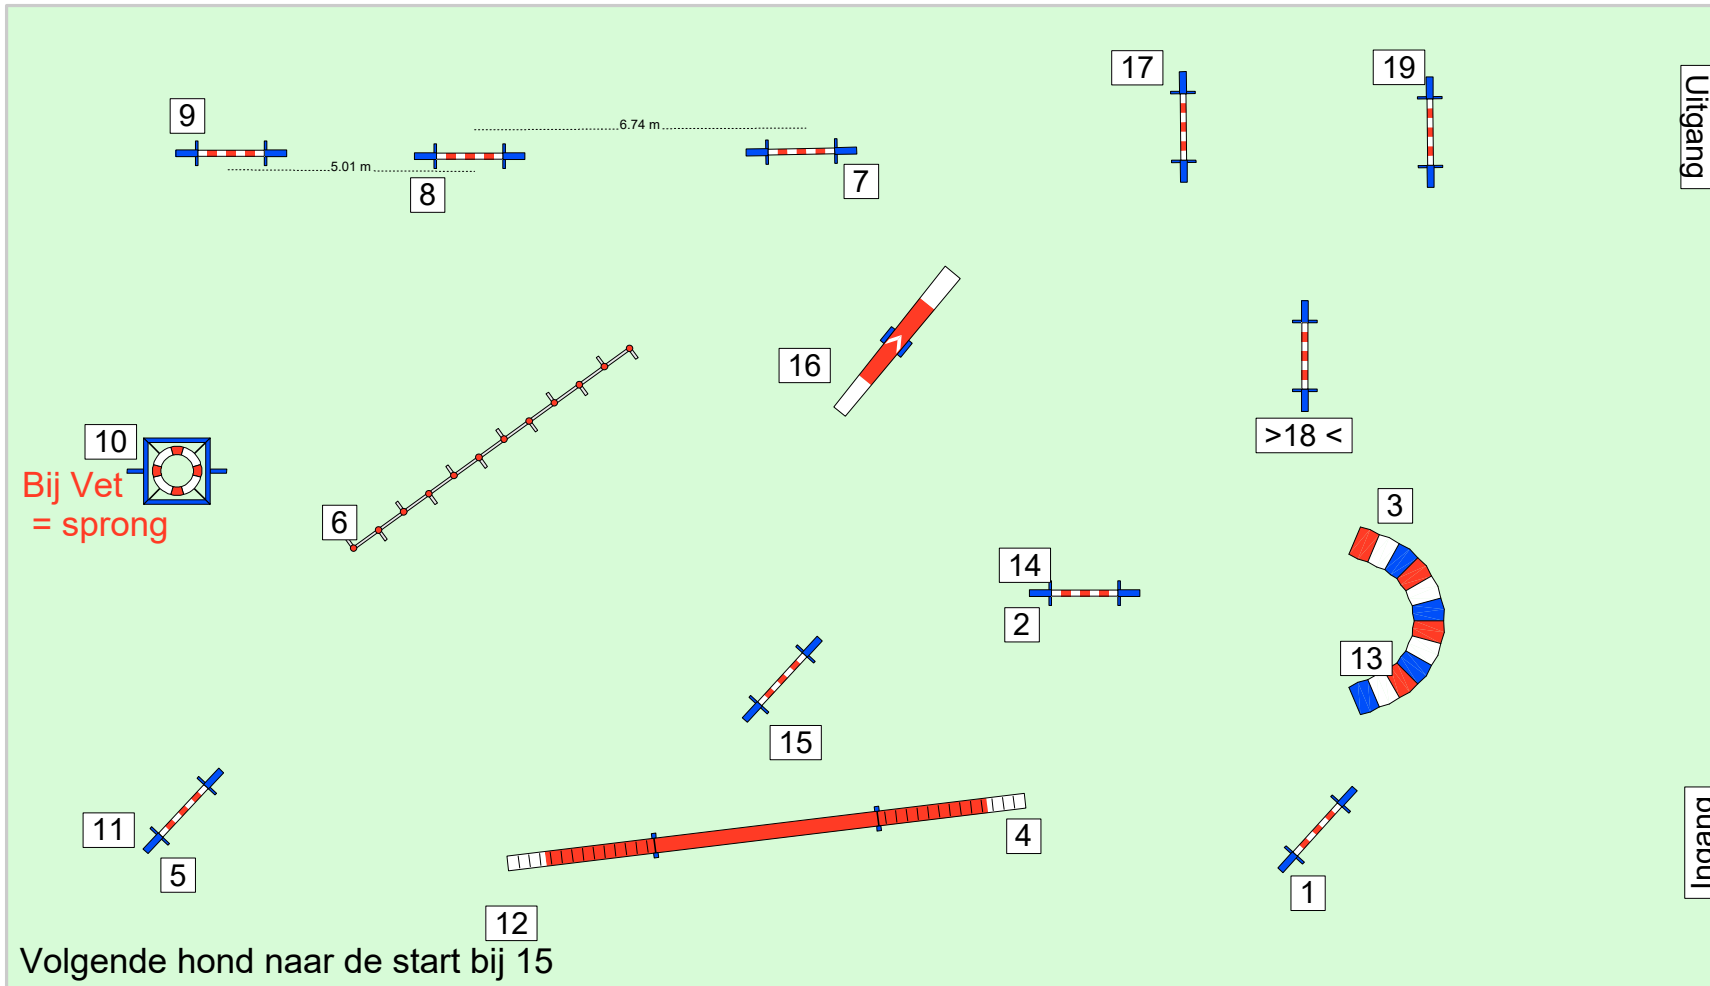

FEDERATIE
HONDENSPORT
NEDERLAND

Speed
Amersfoort
24 juli 2016

Vastparkeers
B & Vet klasse
157 m.

parkeersontwerp:
Wim Bekendam