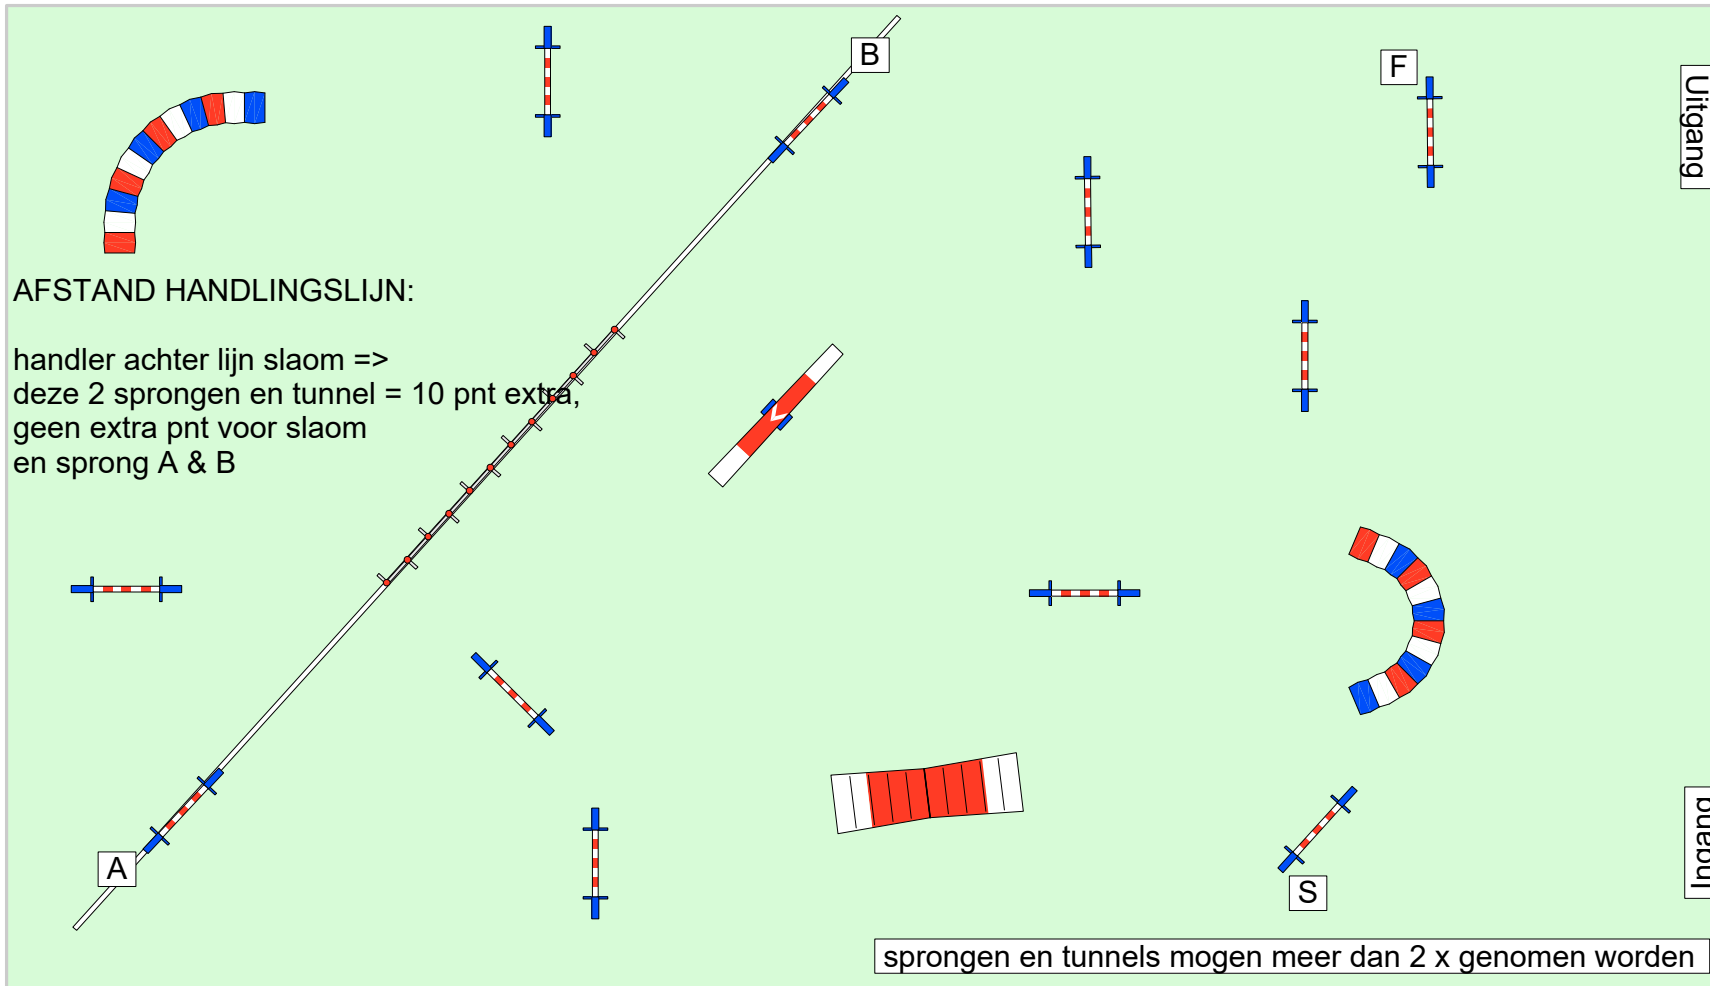

FEDERATIE
HONDENSPORT
NEDERLAND

Speed
Amersfoort
24 juli 2016

Gambling
B & Vet klasse
Speeltijd: 35sec.

parkeersontwerp:
Wim Bekendam