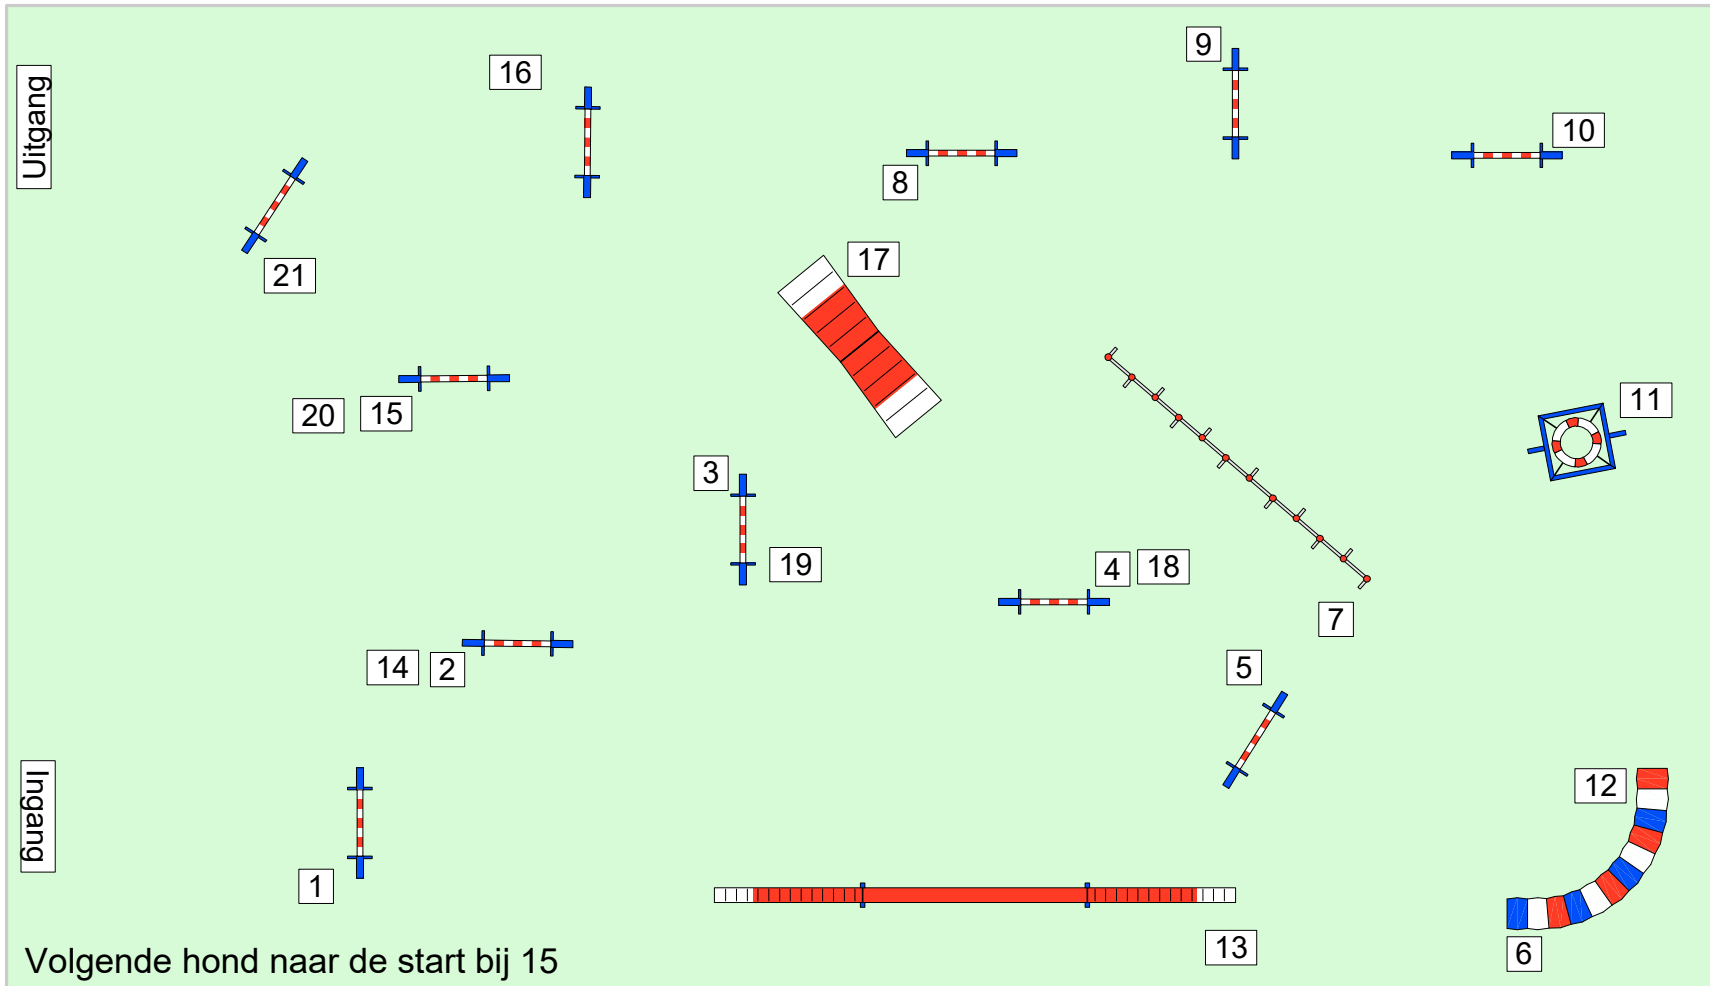

FEDERATIE
HONDENSPORT
NEDERLAND

Speed
Amersfoort
24 juli 2016

Vastparkoers
A klasse
150 m.

parkoersontwerp:
Wim Bekendam