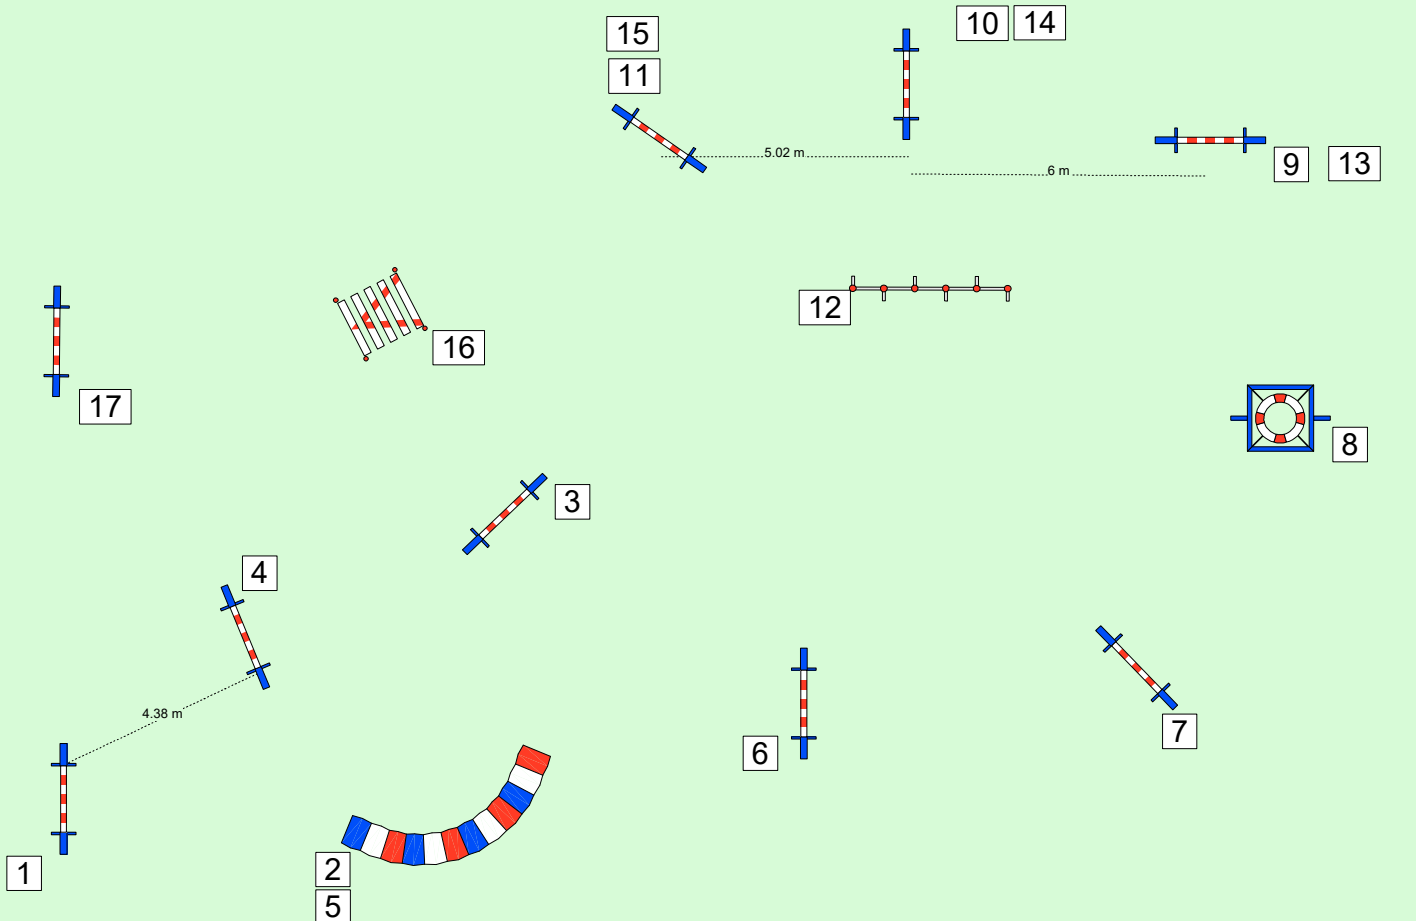

FEDERATIE
HONDENSPORT
NEDERLAND

Speed
Amersfoort
24 juli 2016

Gambling
Debutanten
speeltijd: 35 sec

parkeersontwerp:
Wim Bekendam

Uitgang

Ingang

Volgende hond naar de start bij 12

FEDERATIE
 HONDENSPORT
 NEDERLAND

Speed
 Amersfoort
 24 juli 2016

Jumping
 Debutanten
 108 m.

parkoersontwerp:
 Wim Bekendam

Uitgang

Ingang

Volgende hond naar de start bij 14

FEDERATIE
HONDENSPORT
NEDERLAND

Speed
Amersfoort
24 juli 2016

Gambling
C klasse
speeltijd: 35 sec

parkeersontwerp:
Wim Bekendam

Uitgang

Ingang

Volgende hond naar de start bij 15

FEDERATIE
HONDENSPORT
NEDERLAND

Speed
Amersfoort
24 juli 2016

Vastparkeers
C klasse
152 m.