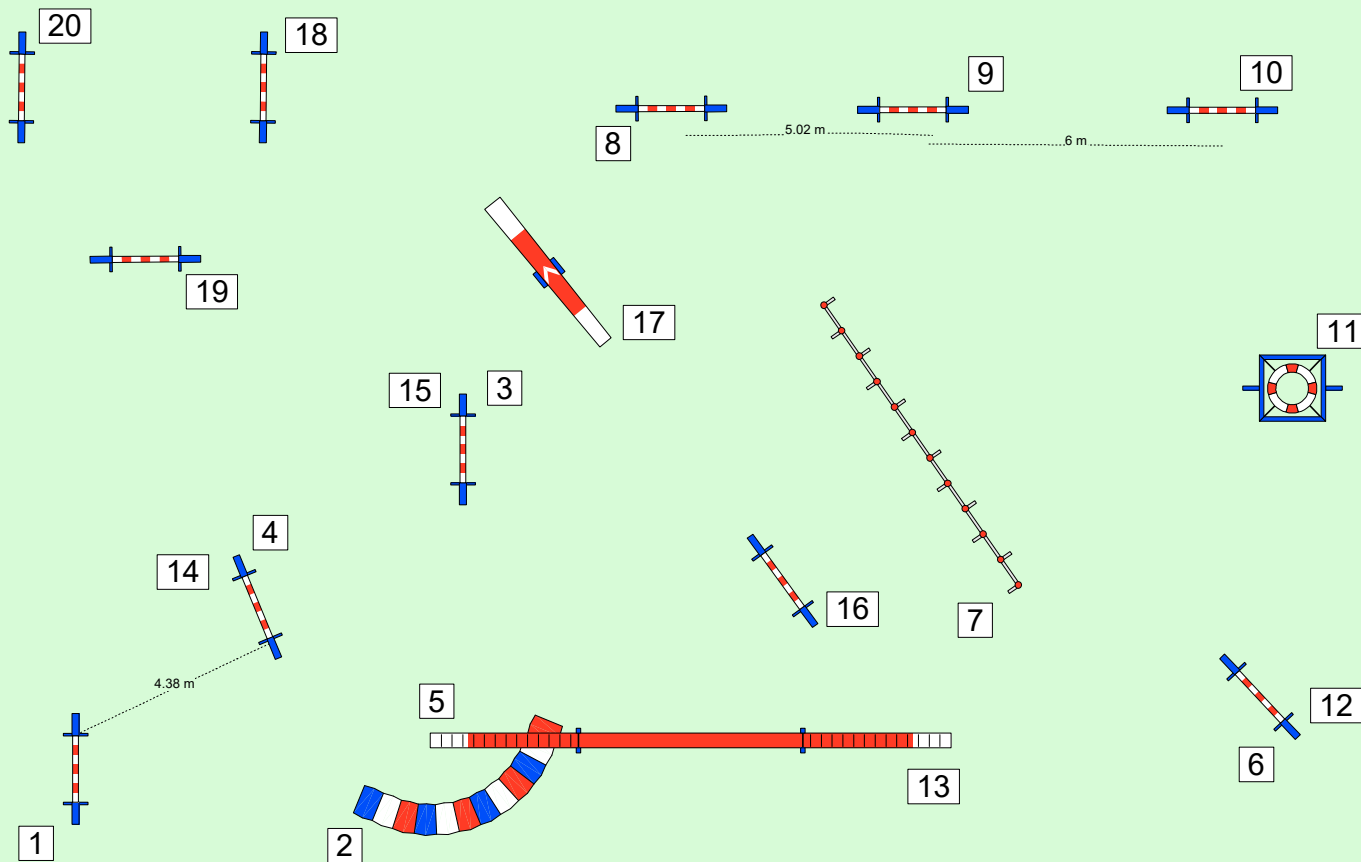

Uitgang

Ingang

Volgende hond naar de start bij 15

FEDERATIE
HONDENSPORT
NEDERLAND

Speed
Amersfoort
24 juli 2016

Vastparkeers
C klasse
152 m.

parkeersontwerp:
Wim Bekendam