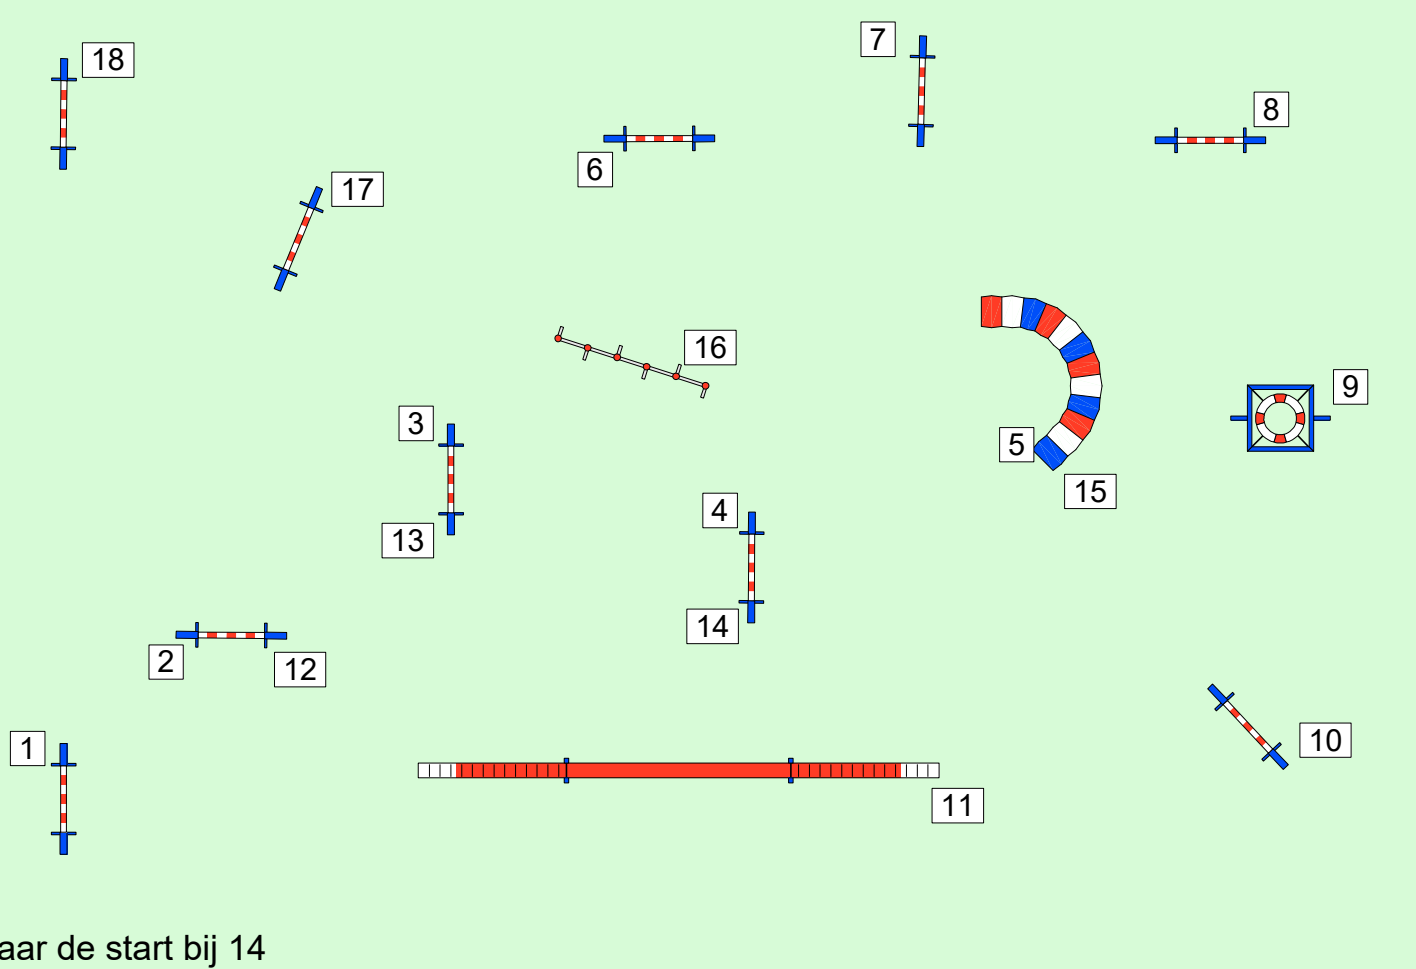

FEDERATIE
HONDENSPORT
NEDERLAND

Speed
Amersfoort
24 juli 2016

Gambling
Debutanten
speeltijd: 35 sec

parkeersontwerp:
Wim Bekendam

Uitgang

Ingang

Volgende hond naar de start bij 12

FEDERATIE
 HONDENSPORT
 NEDERLAND

Speed
 Amersfoort
 24 juli 2016

Jumping
 Debutanten
 108 m.

parkoersontwerp:
 Wim Bekendam

Uitgang

Ingang

Volgende hond naar de start bij 14

FEDERATIE
HONDENSPORT
NEDERLAND

Speed
Amersfoort
24 juli 2016