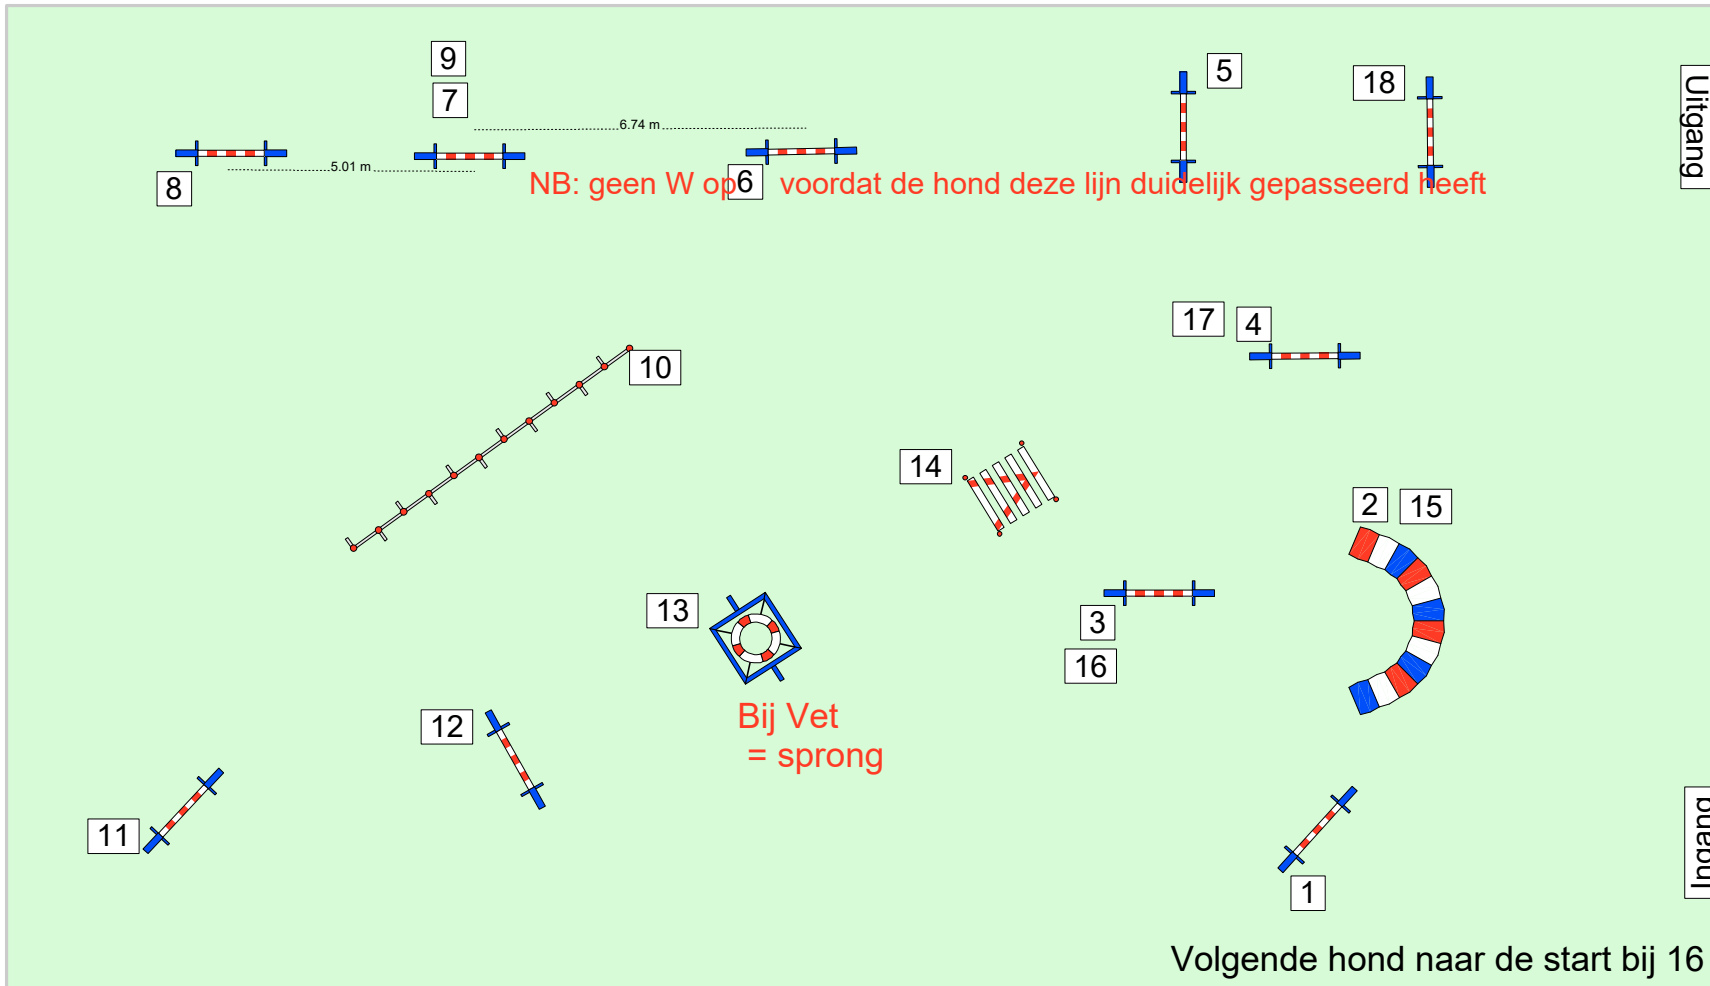

parkeersontwerp:
Wim Bekendam

FEDERATIE
HONDENSPORT
NEDERLAND

Speed
Amersfoort
24 juli 2016

Jumping
B & Vet klasse
120 m.

parkeersontwerp:
Wim Bekendam

FEDERATIE
HONDENSPORT
NEDERLAND

Speed
Amersfoort
24 juli 2016