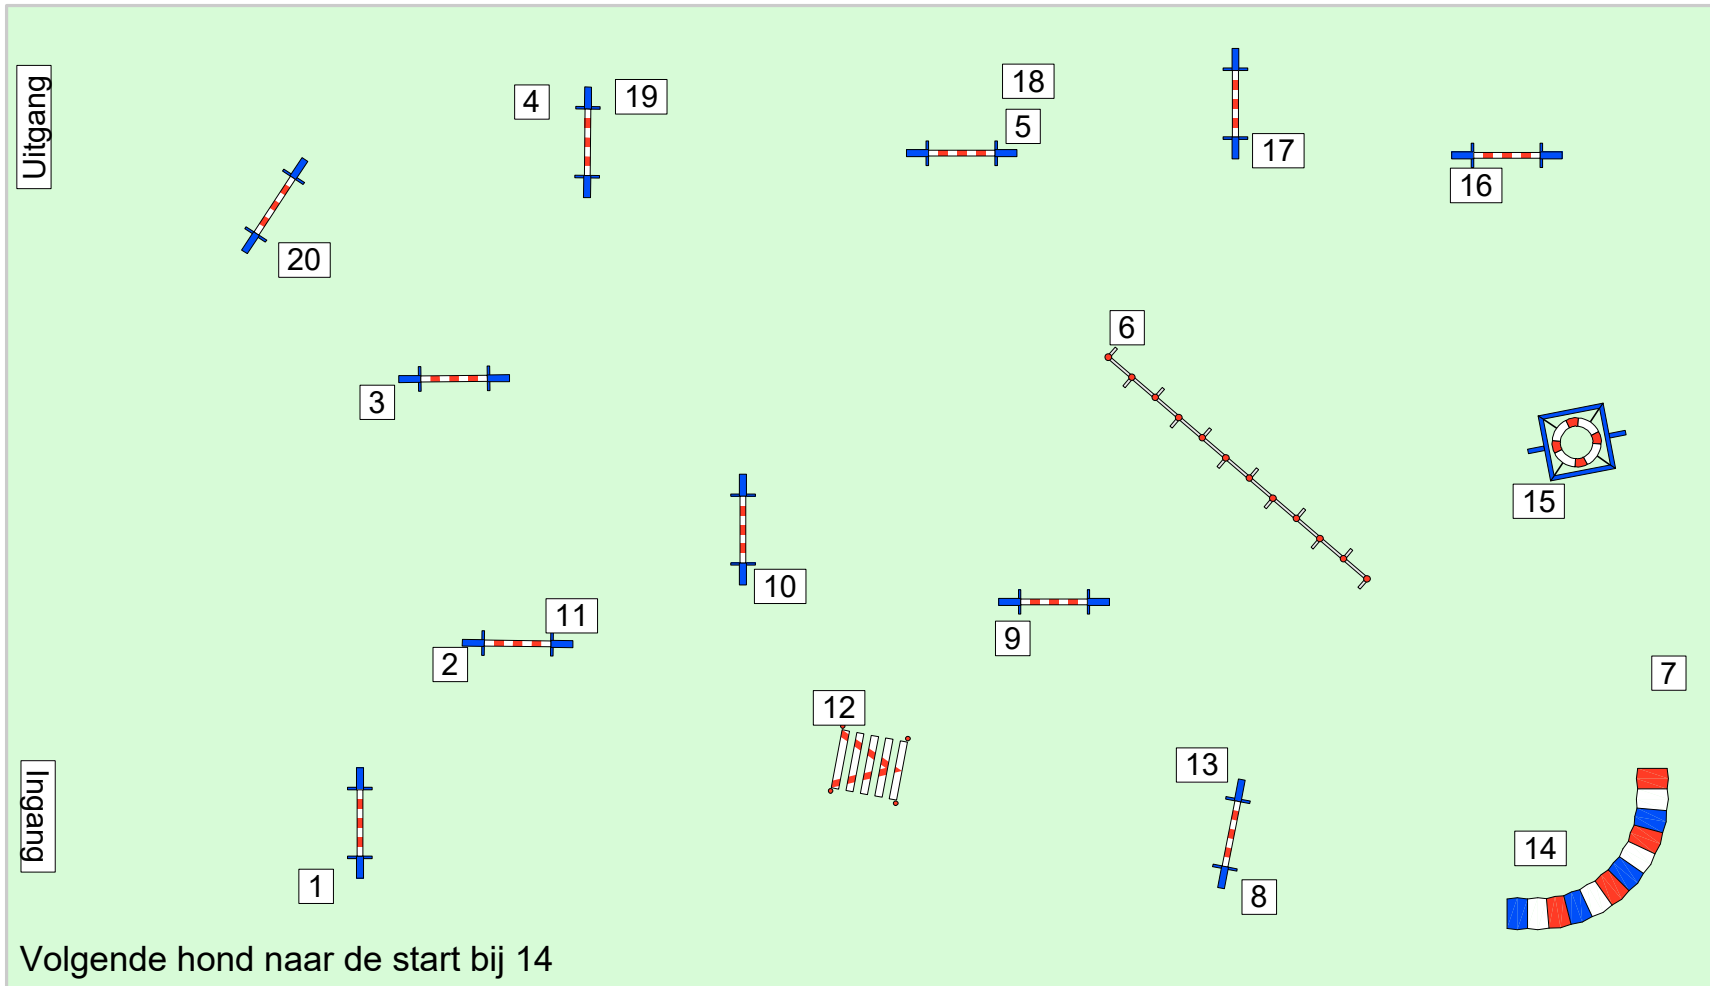

Speed
Amersfoort
24 juli 2016

Vastparkoers
A klasse
150 m.

parkoersontwerp:
Wim Bekendam

FEDERATIE
HONDENSPORT
NEDERLAND

Speed
Amersfoort
24 juli 2016

Jumping
A klasse
138 m.

parkoersontwerp:
Wim Bekendam

Volgende hond naar de start bij 14