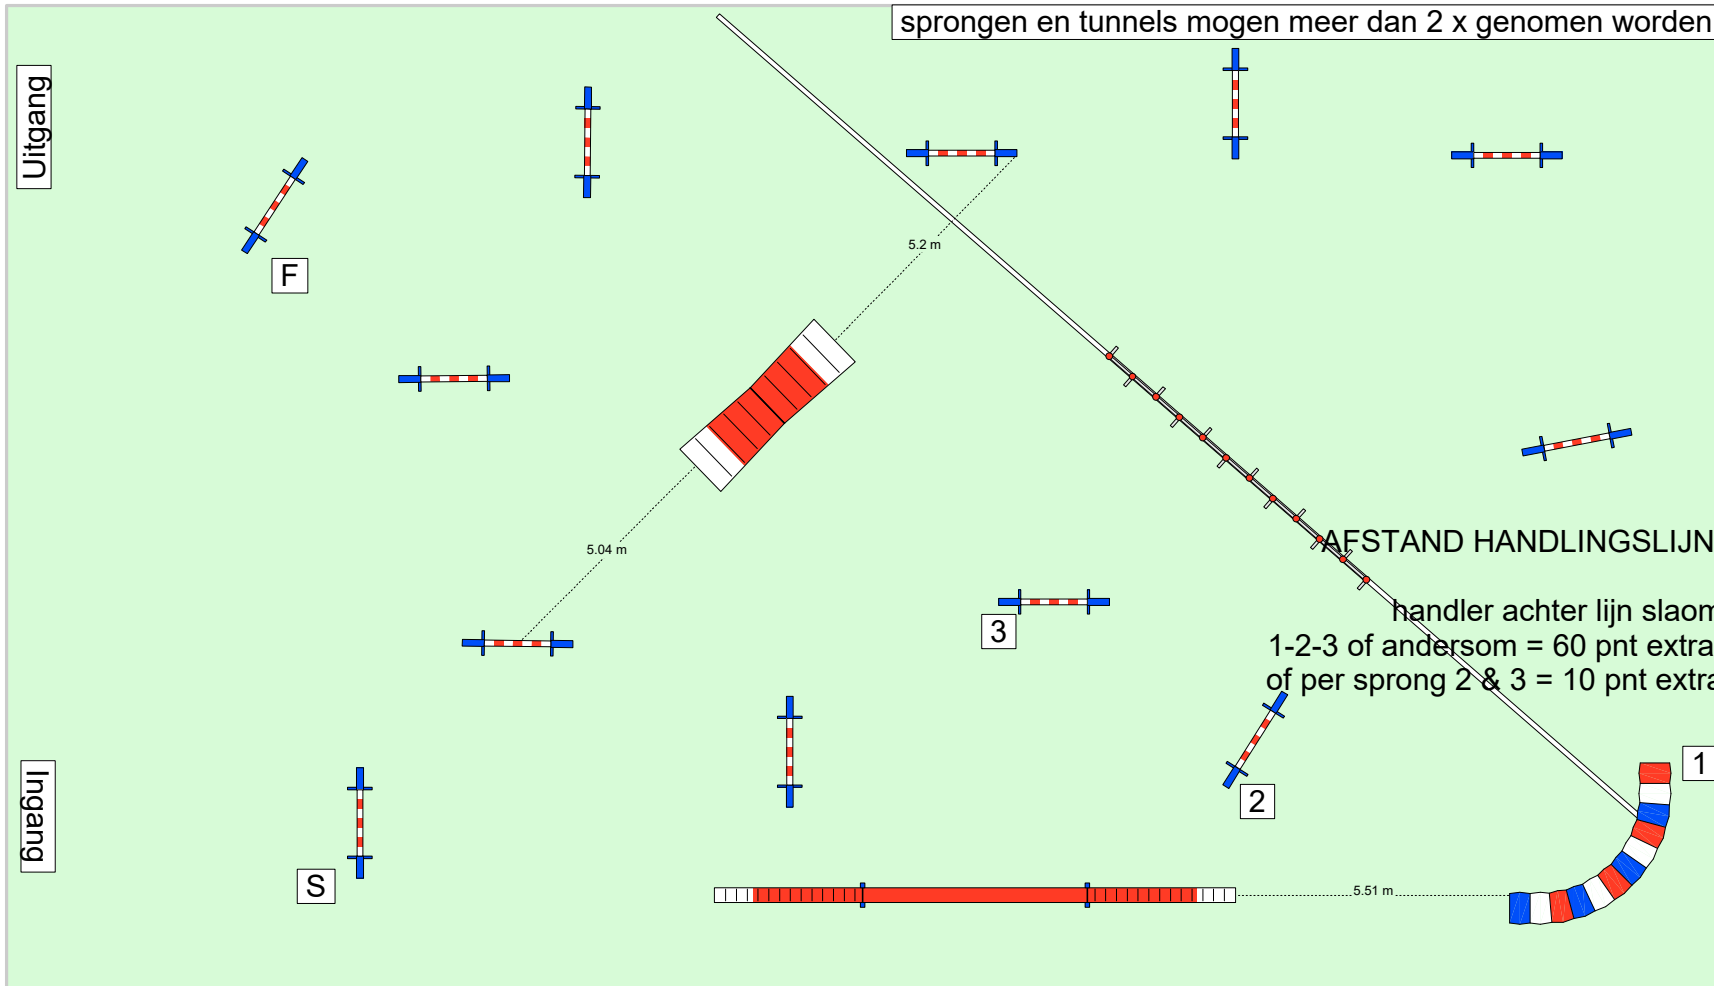

FEDERATIE
HONDENSPORT
NEDERLAND

Speed
Amersfoort
24 juli 2016

Gambling
A klasse
speeltijd: 30sec.

parkeersontwerp:
Wim Bekendam