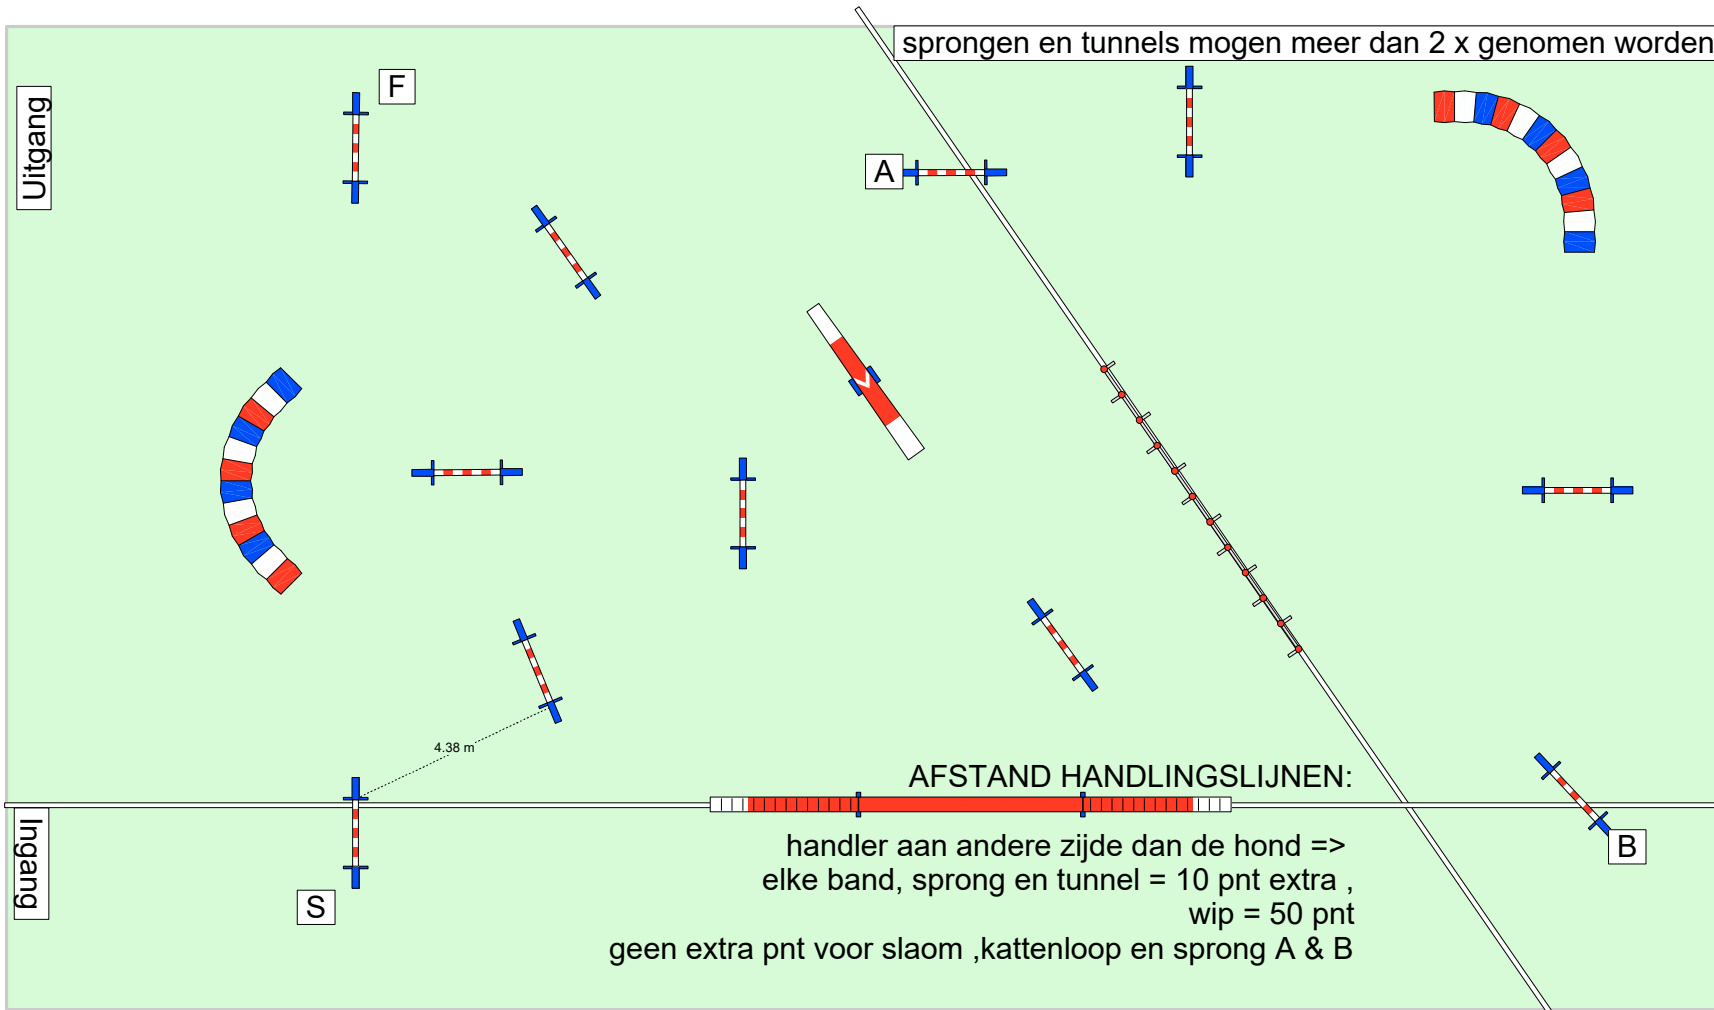

FEDERATIE
HONDENSPORT
NEDERLAND

Speed
Amersfoort
24 juli 2016

Gambling
C klasse
speeltijd: 35 sec

parkeersontwerp:
Wim Bekendam