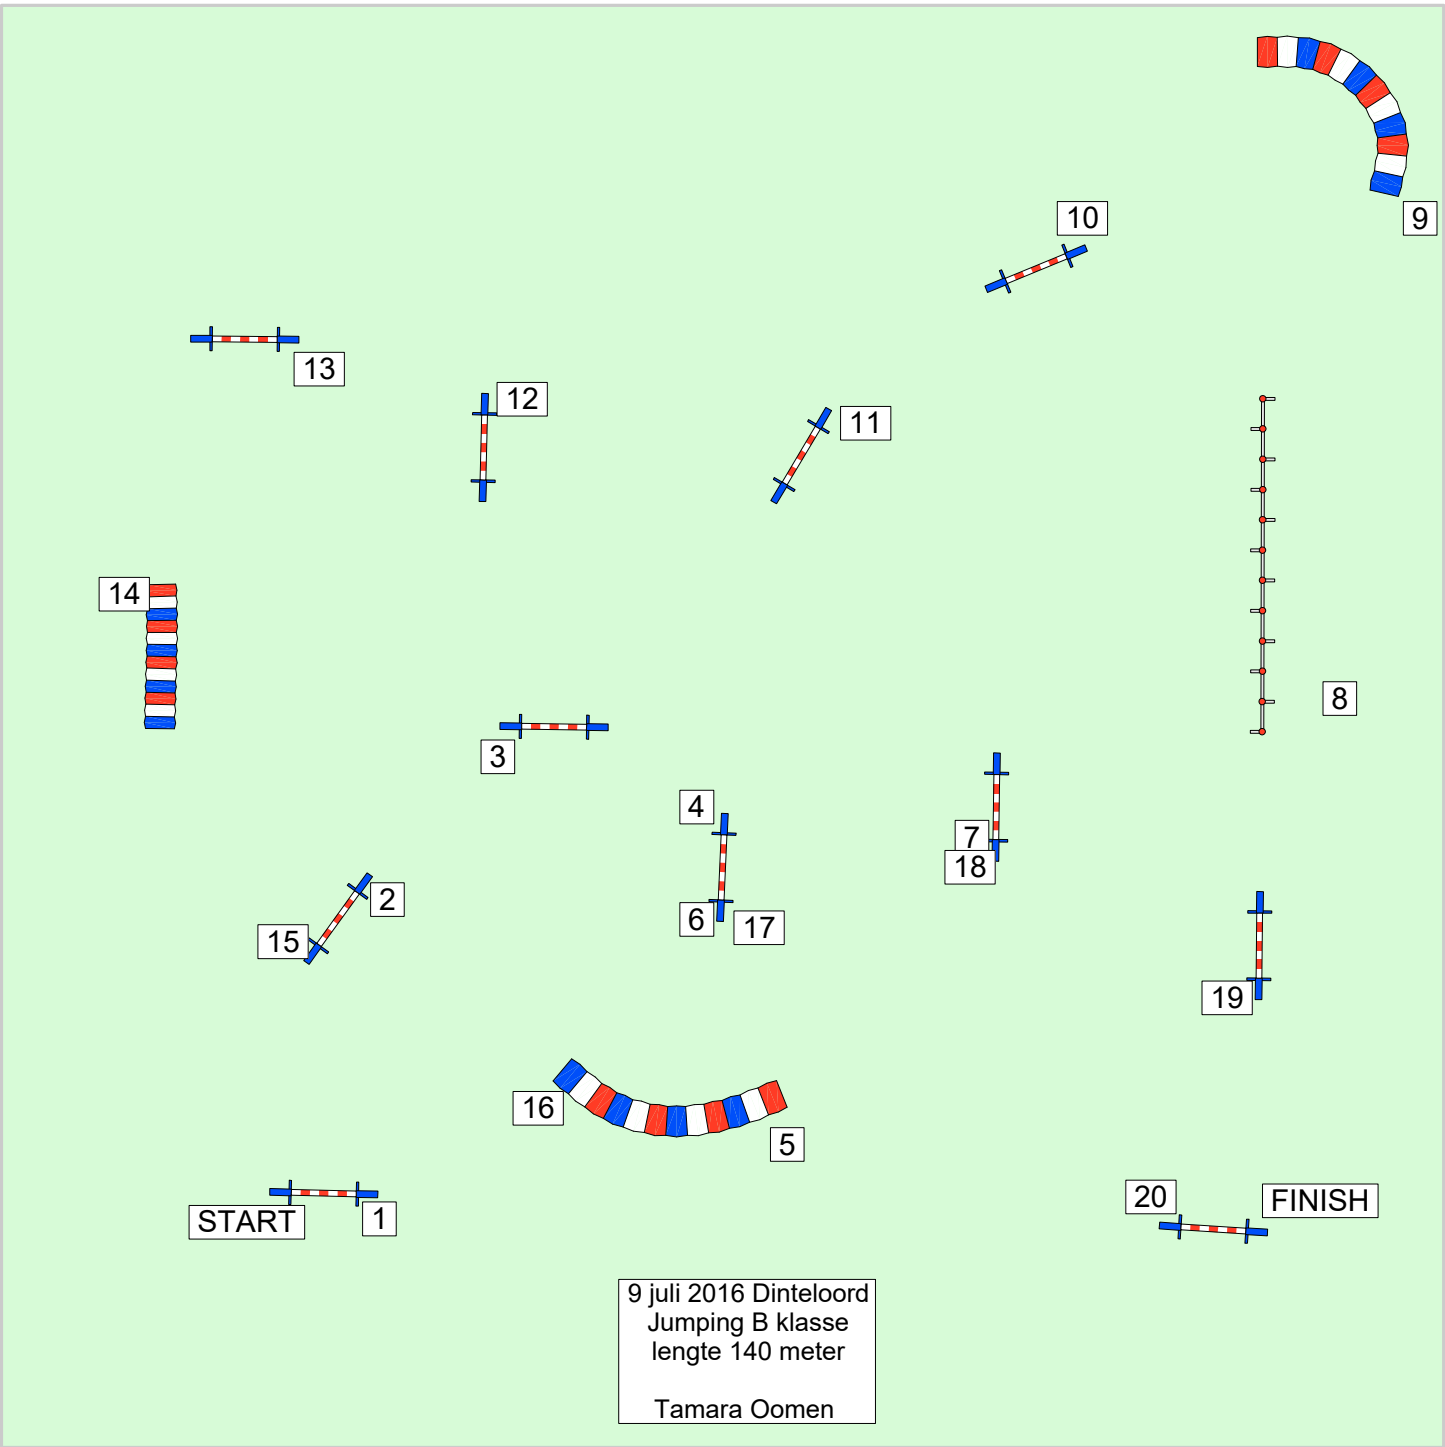

5B

5A

1

7B

7A

FINISH

9 juli 2016 Dinteloord  
Snooker B-klasse  
lengte eindfase 99 meter  
Tamara Oomen/Johan Taks

9 juli 2016 Dinteloord  
 Jumping C klasse  
 lengte 149 meter  
 Tamara Oomen