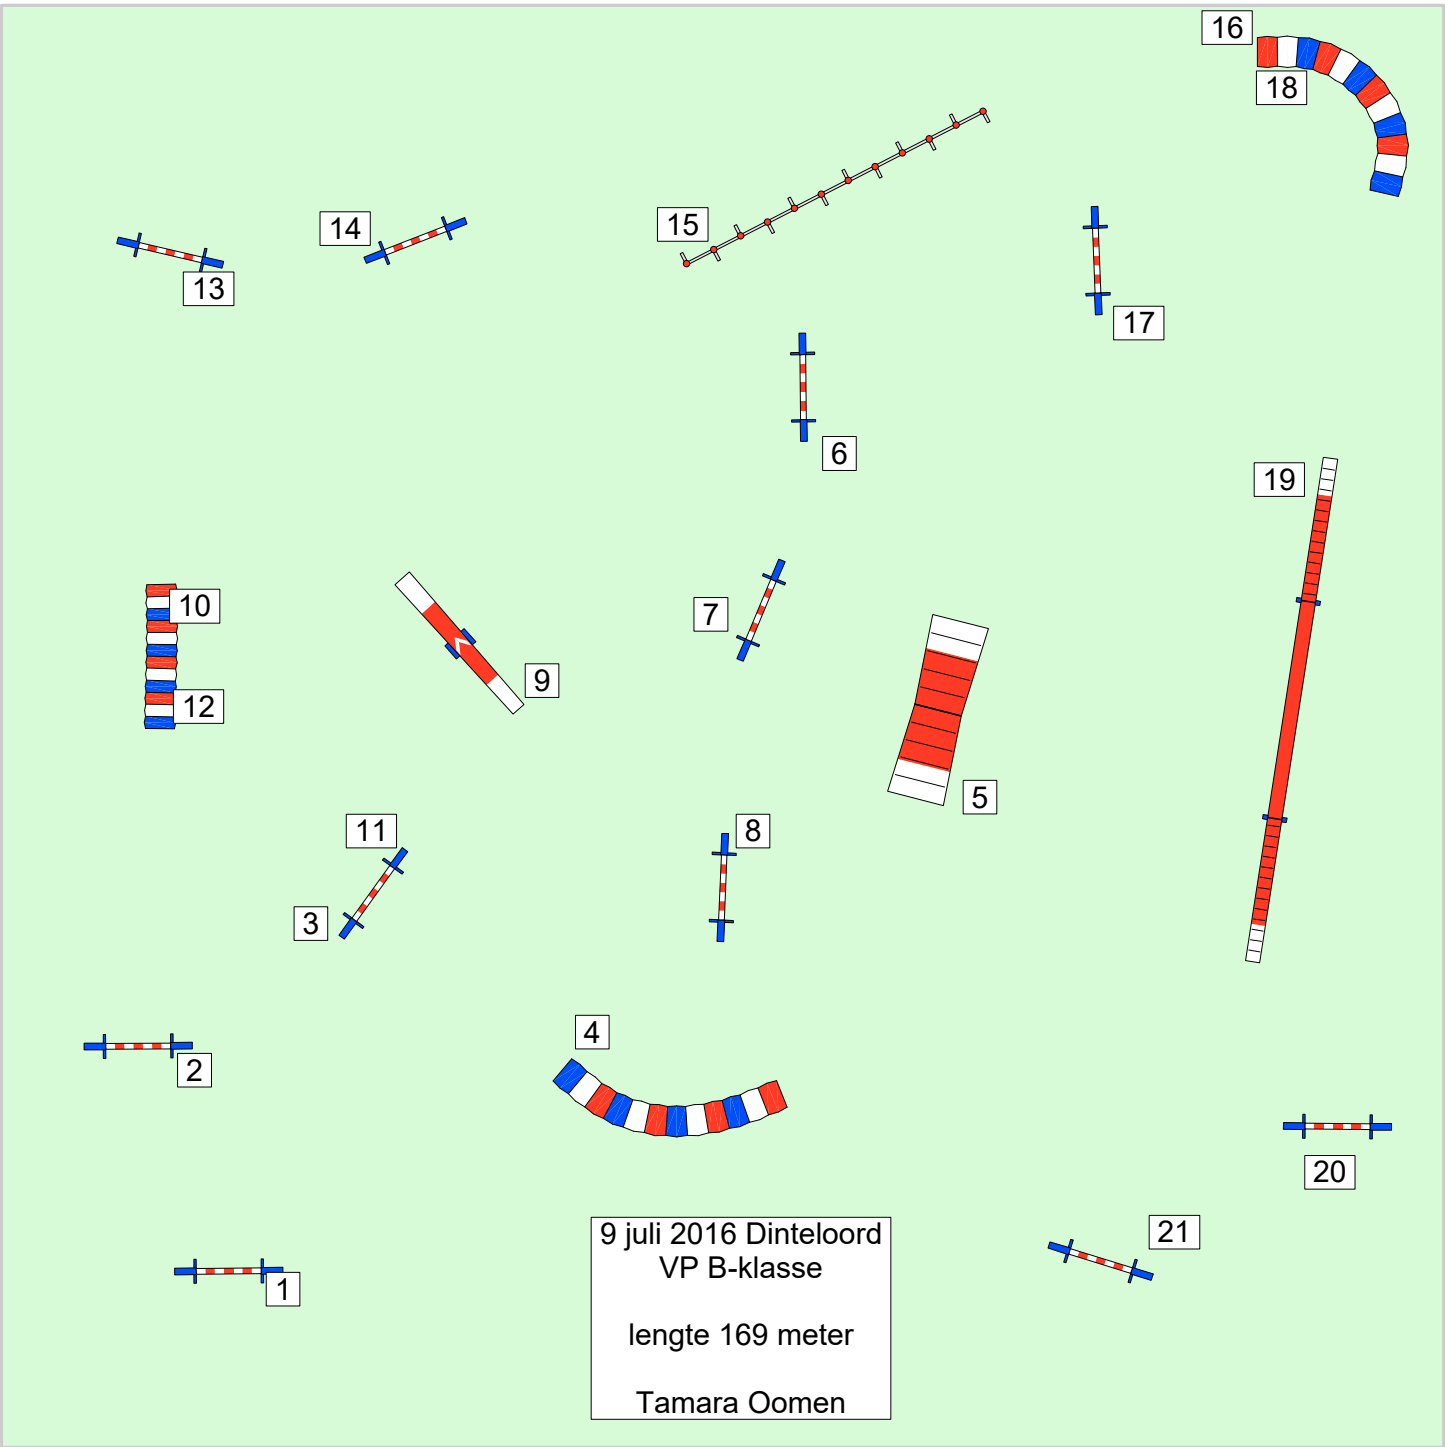

5B

5A

1

7B

7A

FINISH

9 juli 2016 Dinteloord  
Snooker B-klasse  
lengte eindfase 99 meter  
Tamara Oomen/Johan Taks

9 juli 2016 Dinteloord  
 Jumping C klasse  
 lengte 149 meter  
 Tamara Oomen