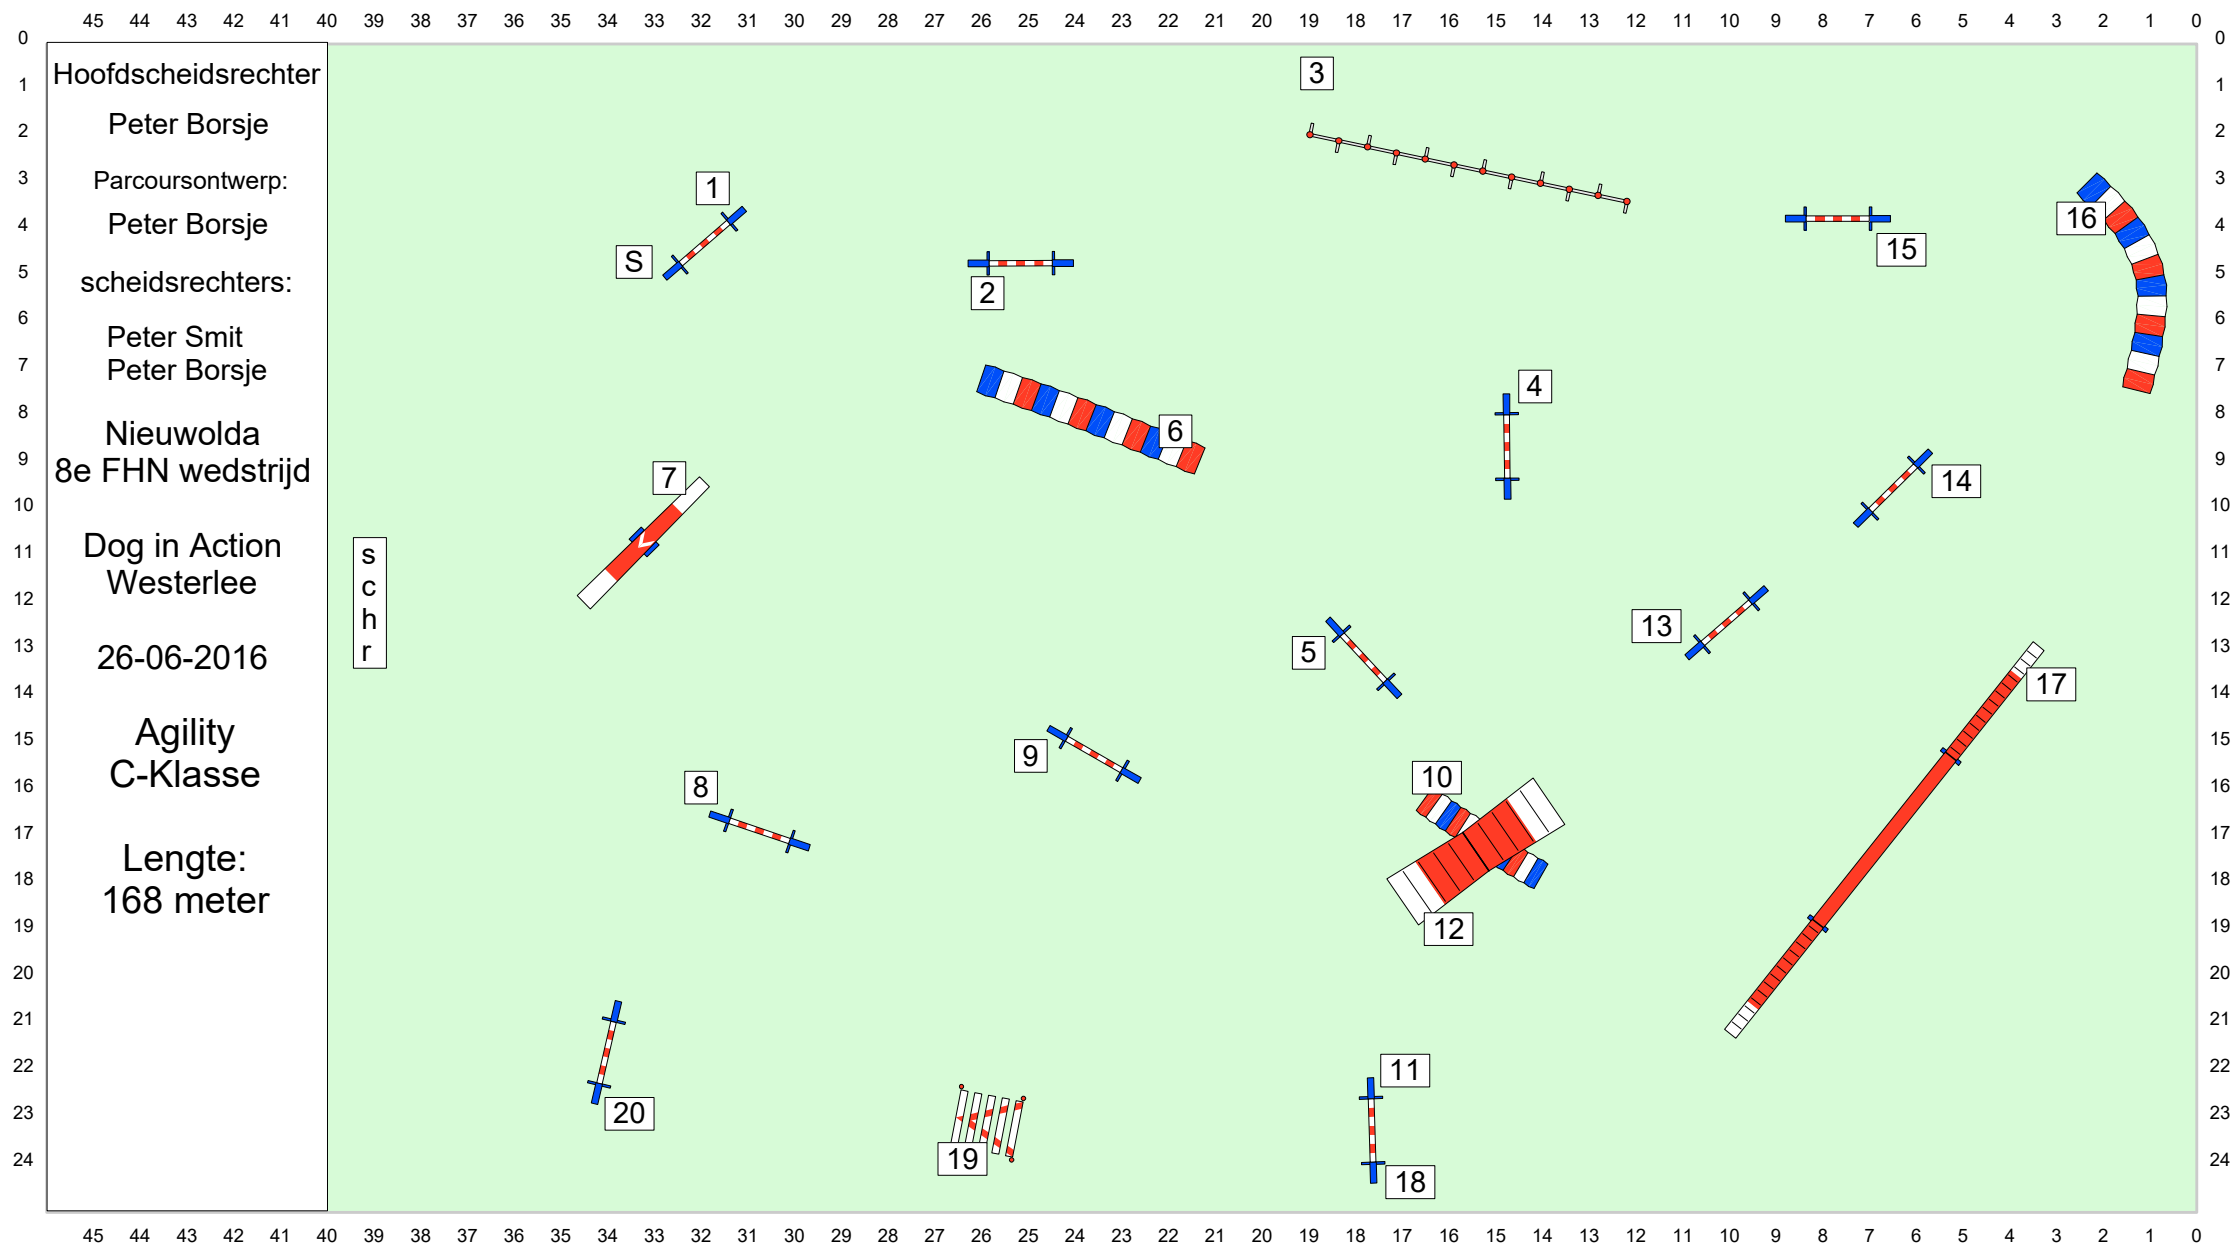

Hoofdscheidsrechter
Peter Borsje
Parcoursontwerp:
Peter Borsje
scheidsrechters:
Peter Smit
Peter Borsje
Nieuwolda
8e FHN wedstrijd
Dog in Action
Westerlee
26-06-2016
Agility
C-Klasse
Lengte:
168 meter