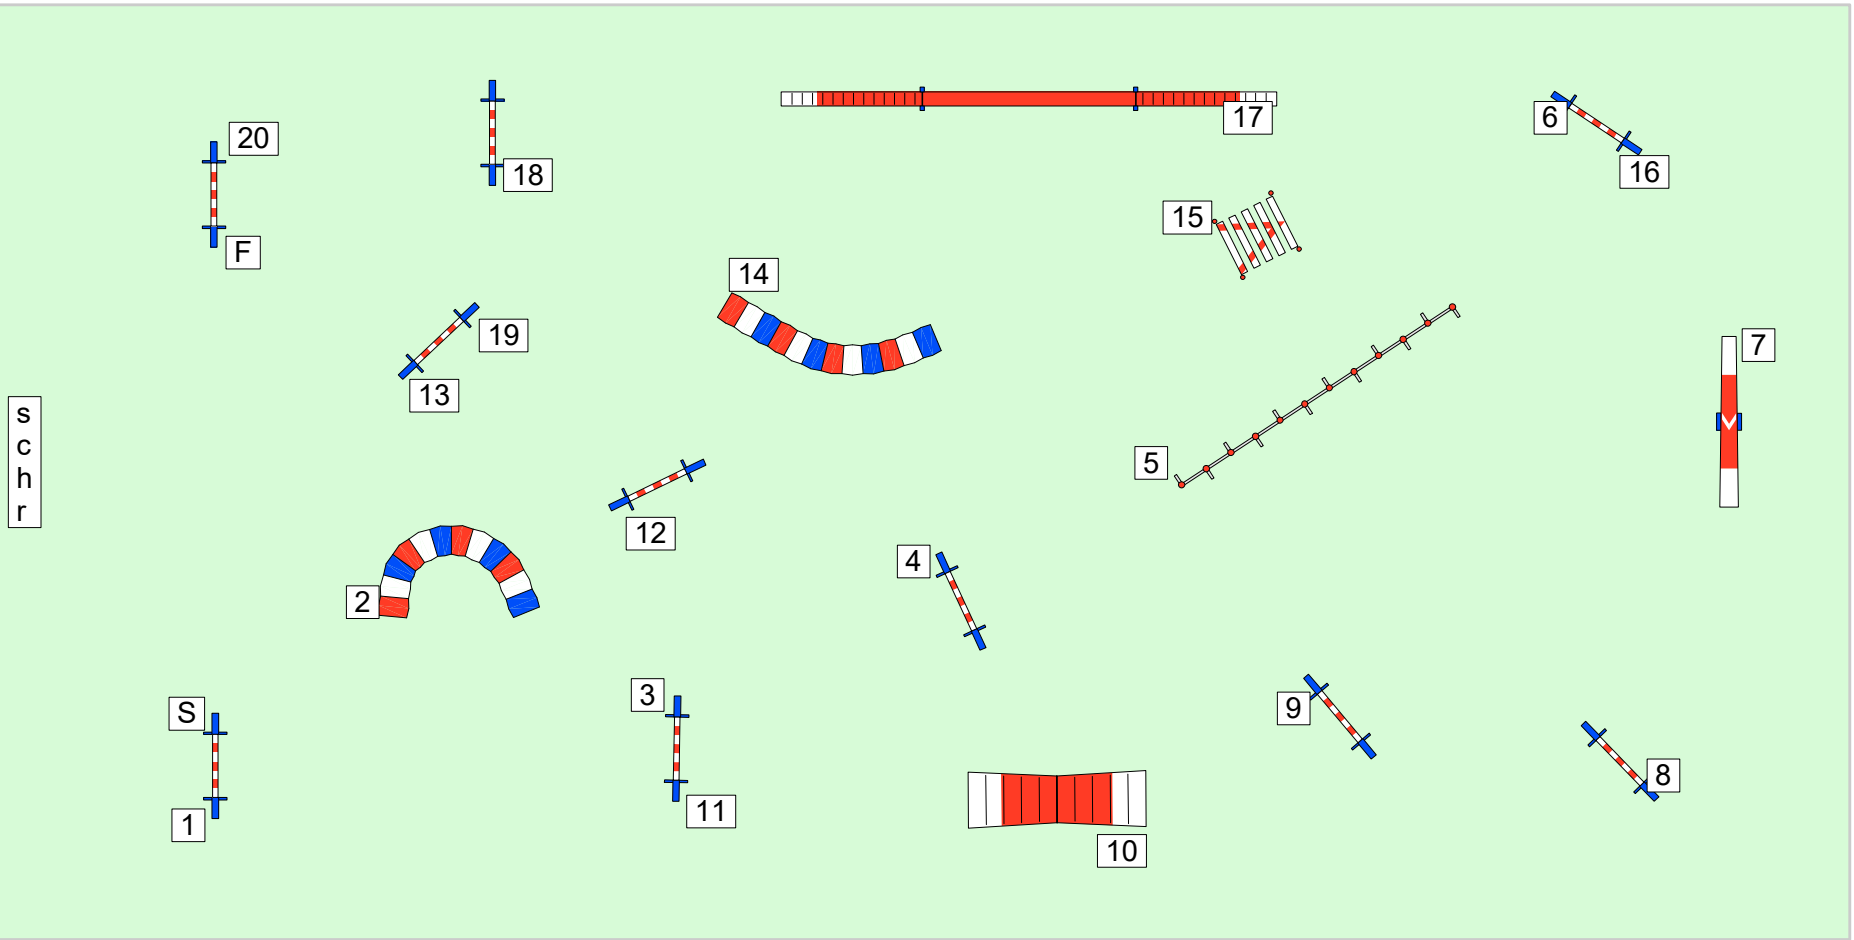

Hoofdscheidsrechter
Peter Borsje
Parcoursontwerp:
Theo Witteveen
scheidsrechters:
Theo Witteveen
Peter Smit
Nieuwolda
8e FHN wedstrijd
Dog in Action
Westerlee
26-06-2016
Agility
Vet.-Klasse
Lengte:
154 meter