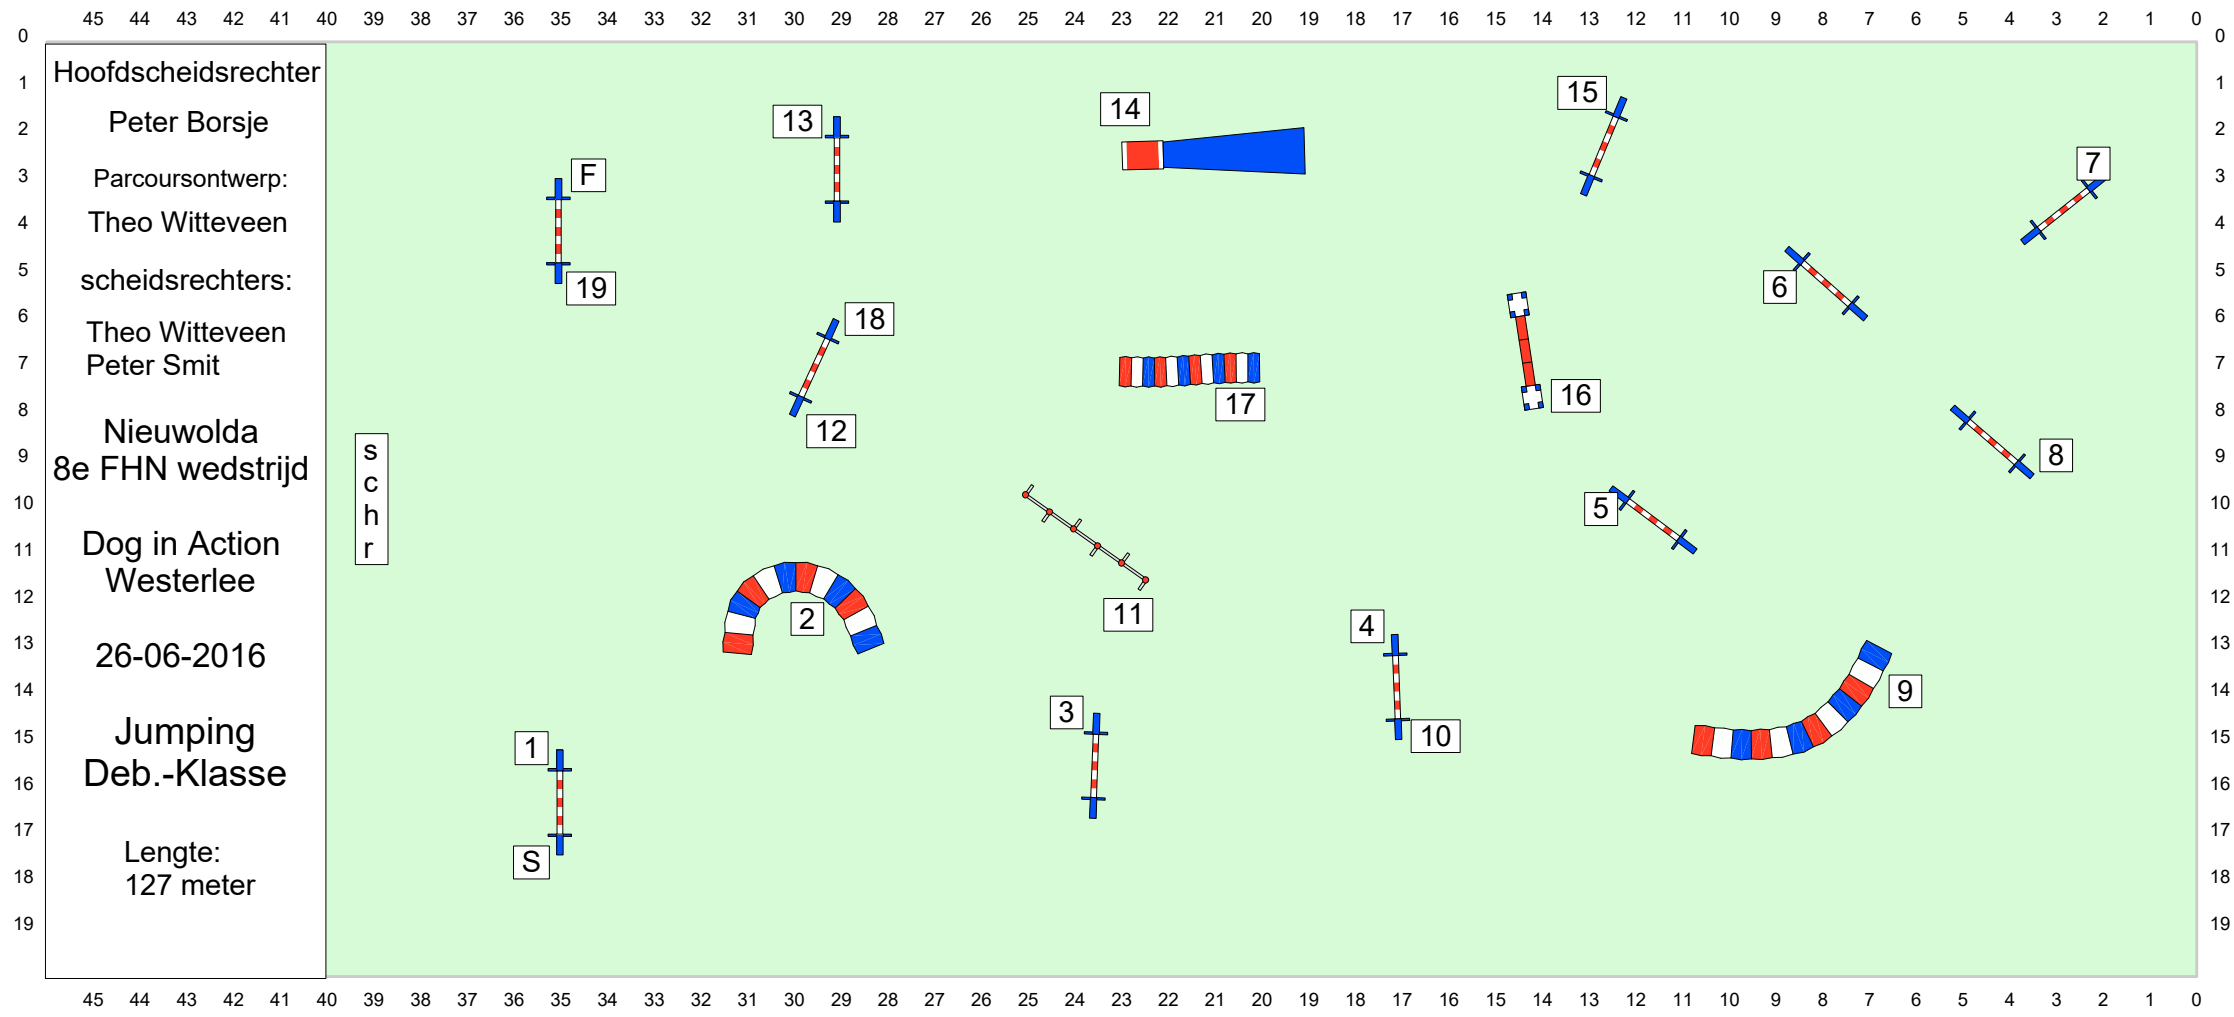

**Hoofdscheidsrechter**  
 Peter Borsje  
 Parcoursontwerp:  
 Theo Witteveen  
 scheidsrechters:  
 Theo Witteveen  
 Peter Smit  
 Nieuwolda  
 8e FHN wedstrijd  
 Dog in Action  
 Westerlee  
 26-06-2016  
 Agility  
 Deb.-Klasse  
 Lengte:  
 135 meter

**Hoofdscheidsrechter**  
 Peter Borsje  
 Parcoursontwerp:  
 Theo Witteveen  
 scheidsrechters:  
 Theo Witteveen  
 Peter Smit  
 Nieuwolda  
 8e FHN wedstrijd  
 Dog in Action  
 Westerlee  
 26-06-2016  
 Jumping  
 Deb.-Klasse  
 Lengte:  
 127 meter

**Hoofdscheidsrechter**  
 Peter Borsje  
 Parcoursontwerp:  
 Rob Balt  
 scheidsrechters:  
 Rob Balt  
 Tamar Wibier  
 Nieuwolda  
 8e FHN wedstrijd  
 Dog in Action  
 Westerlee  
 26-06-2016  
 Gambling  
 A-Klasse  
 Bonus 1 t/m 4  
 1 X  
 goed genomen  
 50 p extra.  
 Speeltijd: 30 sec.

Nieuwolda  
8e FHN wedstrijd

Dog in Action  
Westerlee

26-06-2016

Agility  
A-Klasse

Lengte:  
165 meter

S  
c  
h  
r

**Hoofdscheidsrechter**  
 Peter Borsje  
 Parcoursontwerp:  
 Rob Balt  
 scheidsrechters:  
 Rob Balt  
 Tamar Wibier  
 Nieuwolda  
 8e FHN wedstrijd  
 Dog in Action  
 Westerlee  
 26-06-2016  
 Jumping  
 A-Klasse  
 Lengte:  
 131 meter