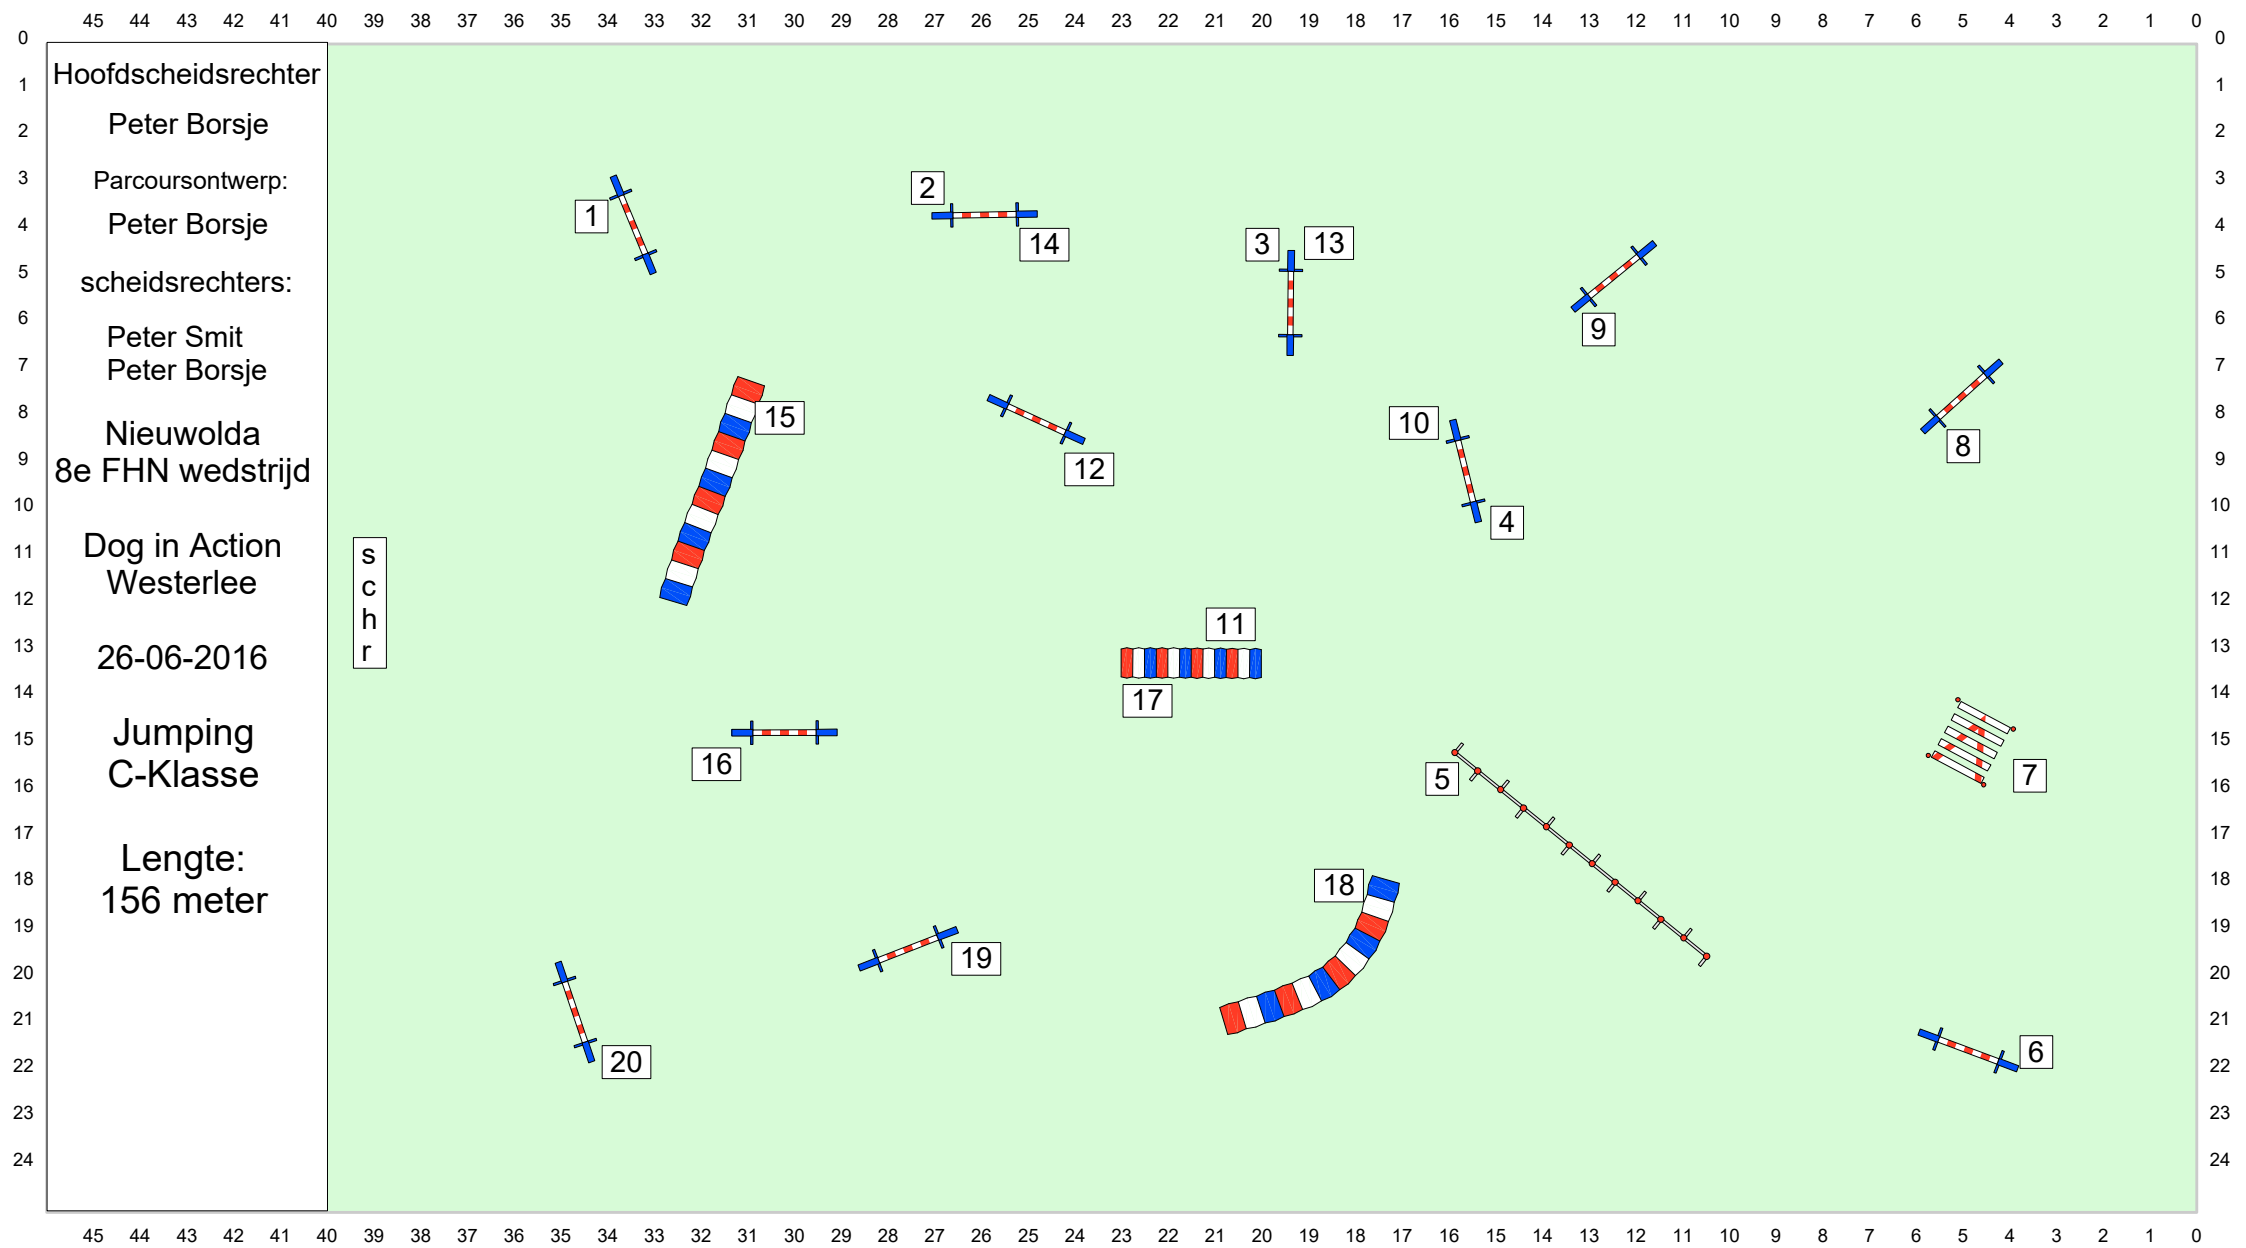

Hoofdscheidsrechter
Peter Borsje
Parcoursontwerp:
Peter Borsje
scheidsrechters:
Peter Smit
Peter Borsje
Nieuwolda
8e FHN wedstrijd
Dog in Action
Westerlee
26-06-2016
Jumping
C-Klasse
Lengte:
156 meter