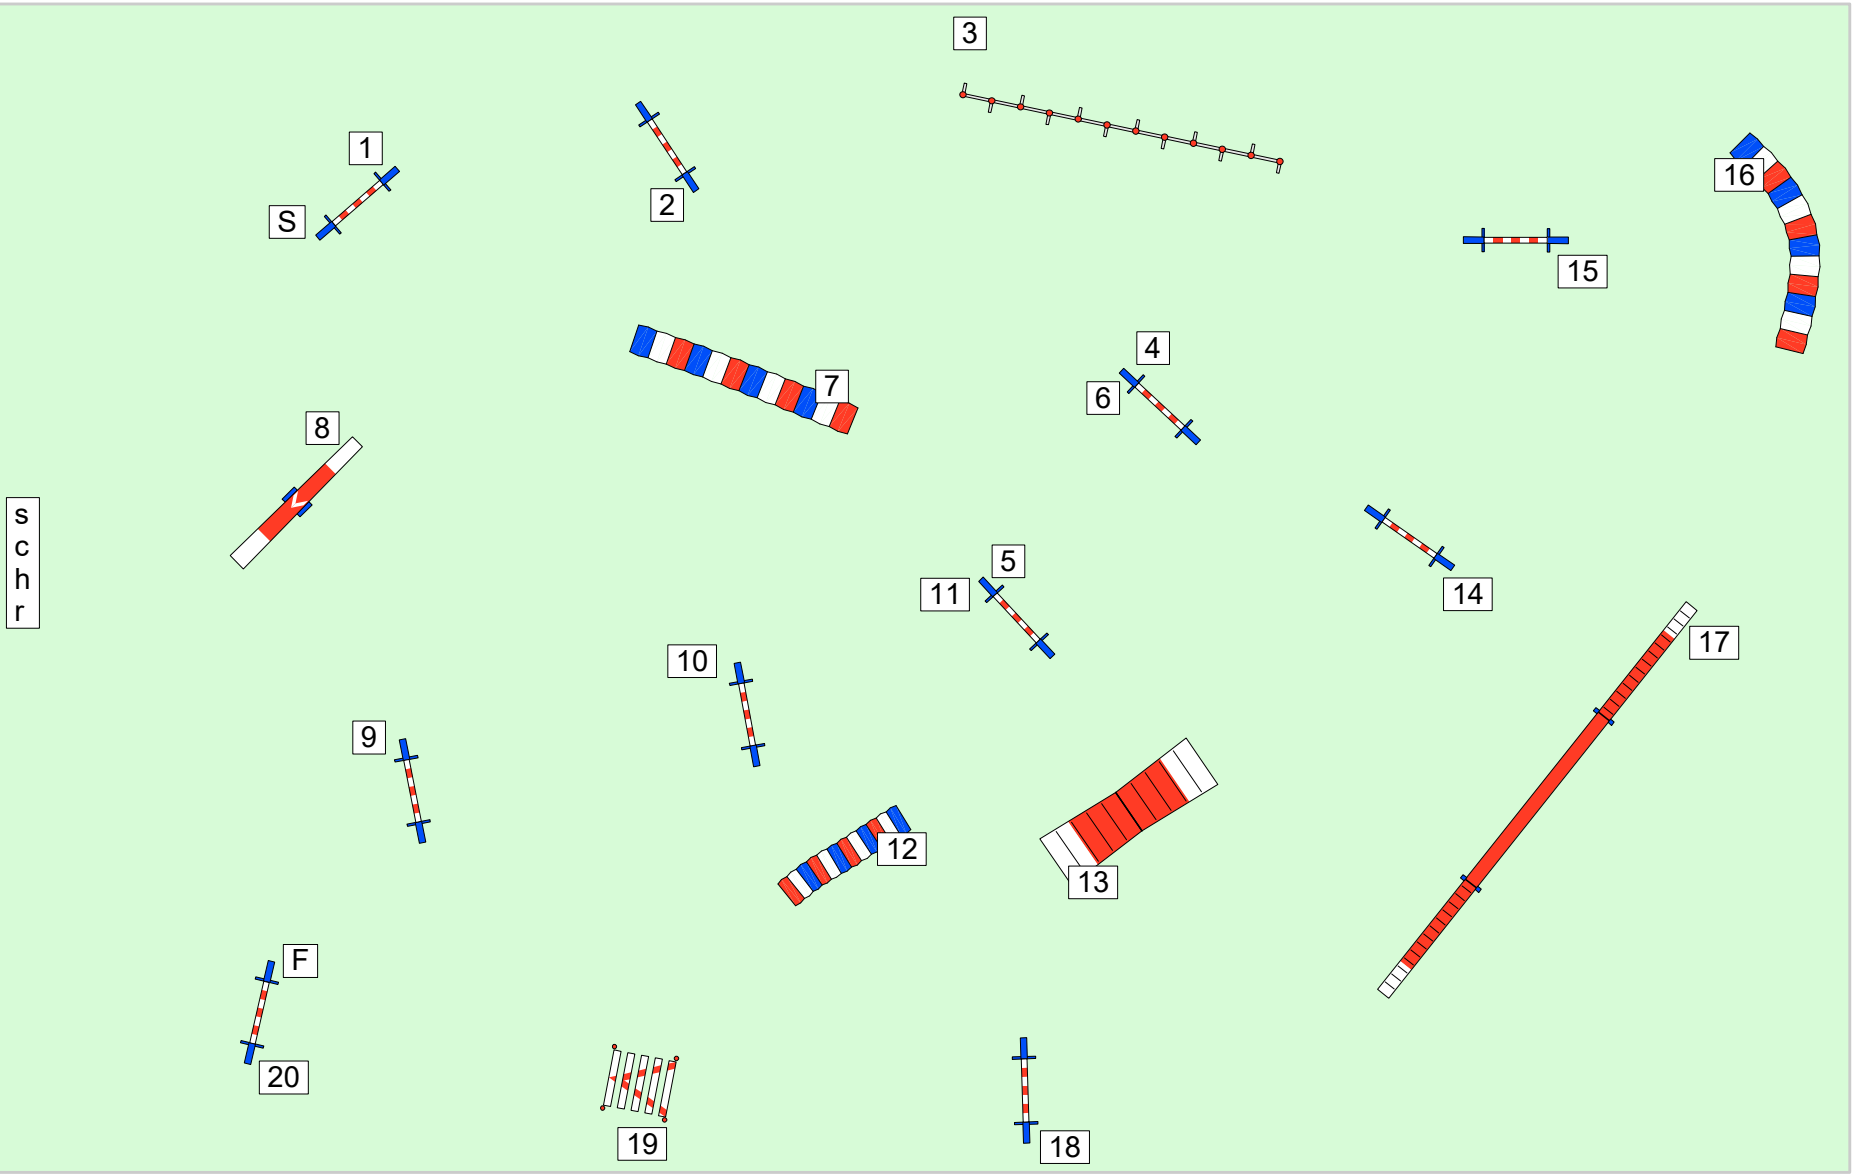

Nieuwolda  
8e FHN wedstrijd

Dog in Action  
Westerlee

26-06-2016

Agility  
A-Klasse

Lengte:  
165 meter

S  
c  
h  
r

**Hoofdscheidsrechter**  
 Peter Borsje  
 Parcoursontwerp:  
 Rob Balt  
 scheidsrechters:  
 Rob Balt  
 Tamar Wibier  
 Nieuwolda  
 8e FHN wedstrijd  
 Dog in Action  
 Westerlee  
 26-06-2016  
 Jumping  
 A-Klasse  
 Lengte:  
 131 meter

S  
c  
h  
r

Hoofdscheidsrechter  
 Peter Borsje  
 Parcoursontwerp:  
 Peter Borsje  
 scheidsrechters:  
 Peter Smit  
 Peter Borsje  
 Nieuwolda  
 8e FHN wedstrijd  
 Dog in Action  
 Westerlee  
 26-06-2016  
 Gambling  
 Spel der  
 Bonussen  
 B-Klasse

45 44 43 42 41 40 39 38 37 36 35 34 33 32 31 30 29 28 27 26 25 24 23 22 21 20 19 18 17 16 15 14 13 12 11 10 9 8 7 6 5 4 3 2 1 0

Hoofdscheidsrechter  
Peter Borsje  
Parcoursontwerp:  
Peter Borsje  
scheidsrechters:  
Peter Smit  
Peter Borsje  
Nieuwolda  
8e FHN wedstrijd  
Dog in Action  
Westerlee  
26-06-2016  
Agility  
B-Klasse  
Lengte:  
182 meter