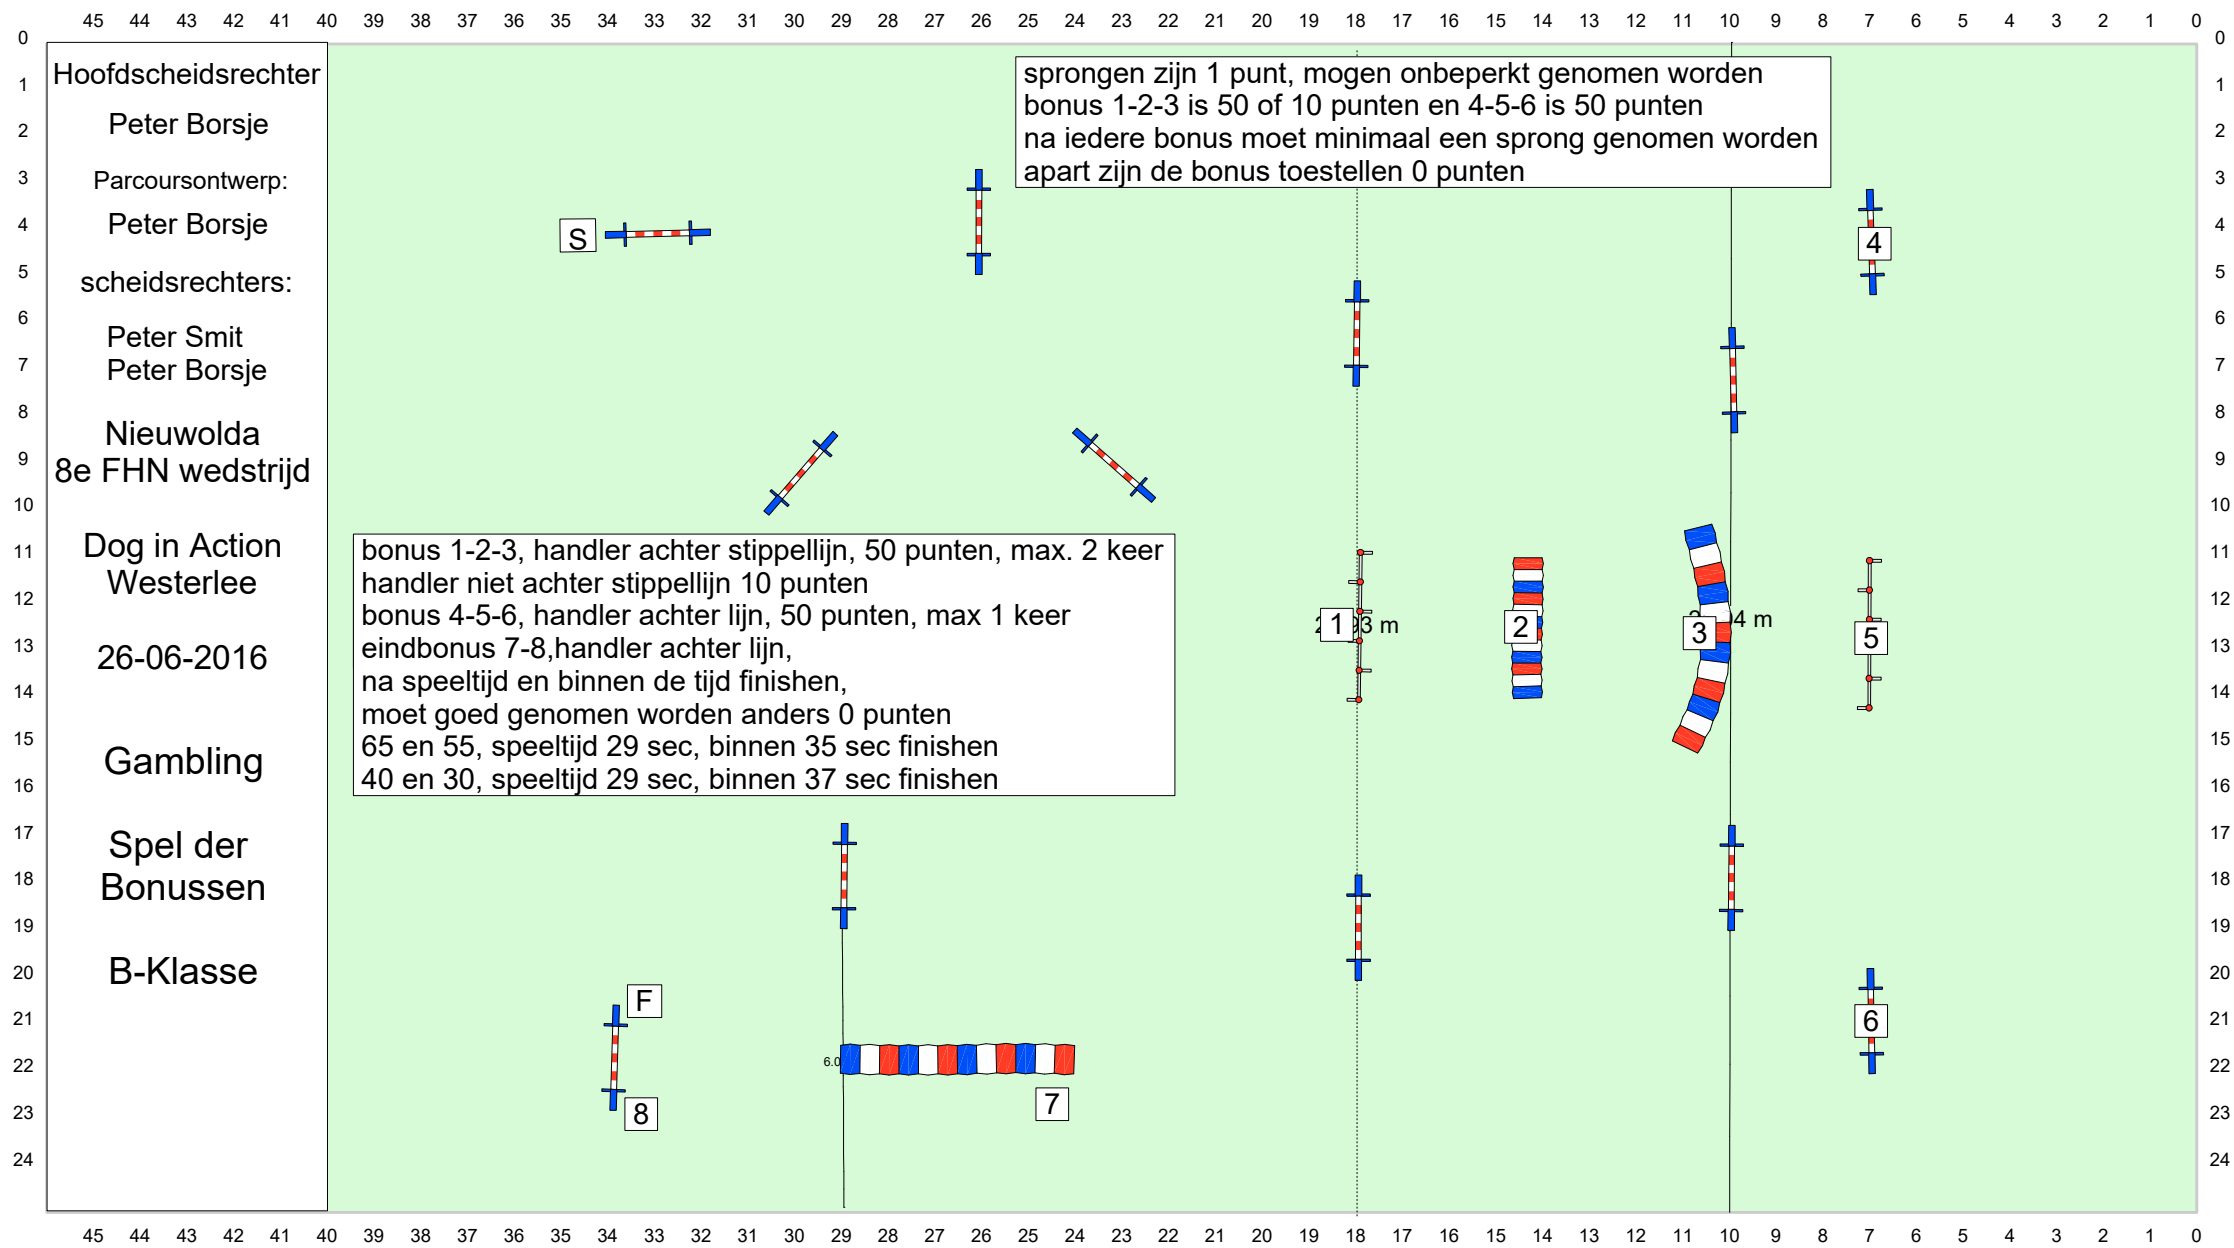

Nieuwolda  
8e FHN wedstrijd

Dog in Action  
Westerlee

26-06-2016

Agility  
A-Klasse

Lengte:  
165 meter

S  
c  
h  
r

**Hoofdscheidsrechter**  
 Peter Borsje  
 Parcoursontwerp:  
 Rob Balt  
 scheidsrechters:  
 Rob Balt  
 Tamar Wibier  
 Nieuwolda  
 8e FHN wedstrijd  
 Dog in Action  
 Westerlee  
 26-06-2016  
 Jumping  
 A-Klasse  
 Lengte:  
 131 meter

S  
c  
h  
r

Hoofdscheidsrechter  
 Peter Borsje  
 Parcoursontwerp:  
 Peter Borsje  
 scheidsrechters:  
 Peter Smit  
 Peter Borsje  
 Nieuwolda  
 8e FHN wedstrijd  
 Dog in Action  
 Westerlee  
 26-06-2016  
 Gambling  
 Spel der  
 Bonussen  
 B-Klasse

45 44 43 42 41 40 39 38 37 36 35 34 33 32 31 30 29 28 27 26 25 24 23 22 21 20 19 18 17 16 15 14 13 12 11 10 9 8 7 6 5 4 3 2 1 0

Hoofdscheidsrechter  
Peter Borsje  
Parcoursontwerp:  
Peter Borsje  
scheidsrechters:  
Peter Smit  
Peter Borsje  
Nieuwolda  
8e FHN wedstrijd  
Dog in Action  
Westerlee  
26-06-2016  
Agility  
B-Klasse  
Lengte:  
182 meter