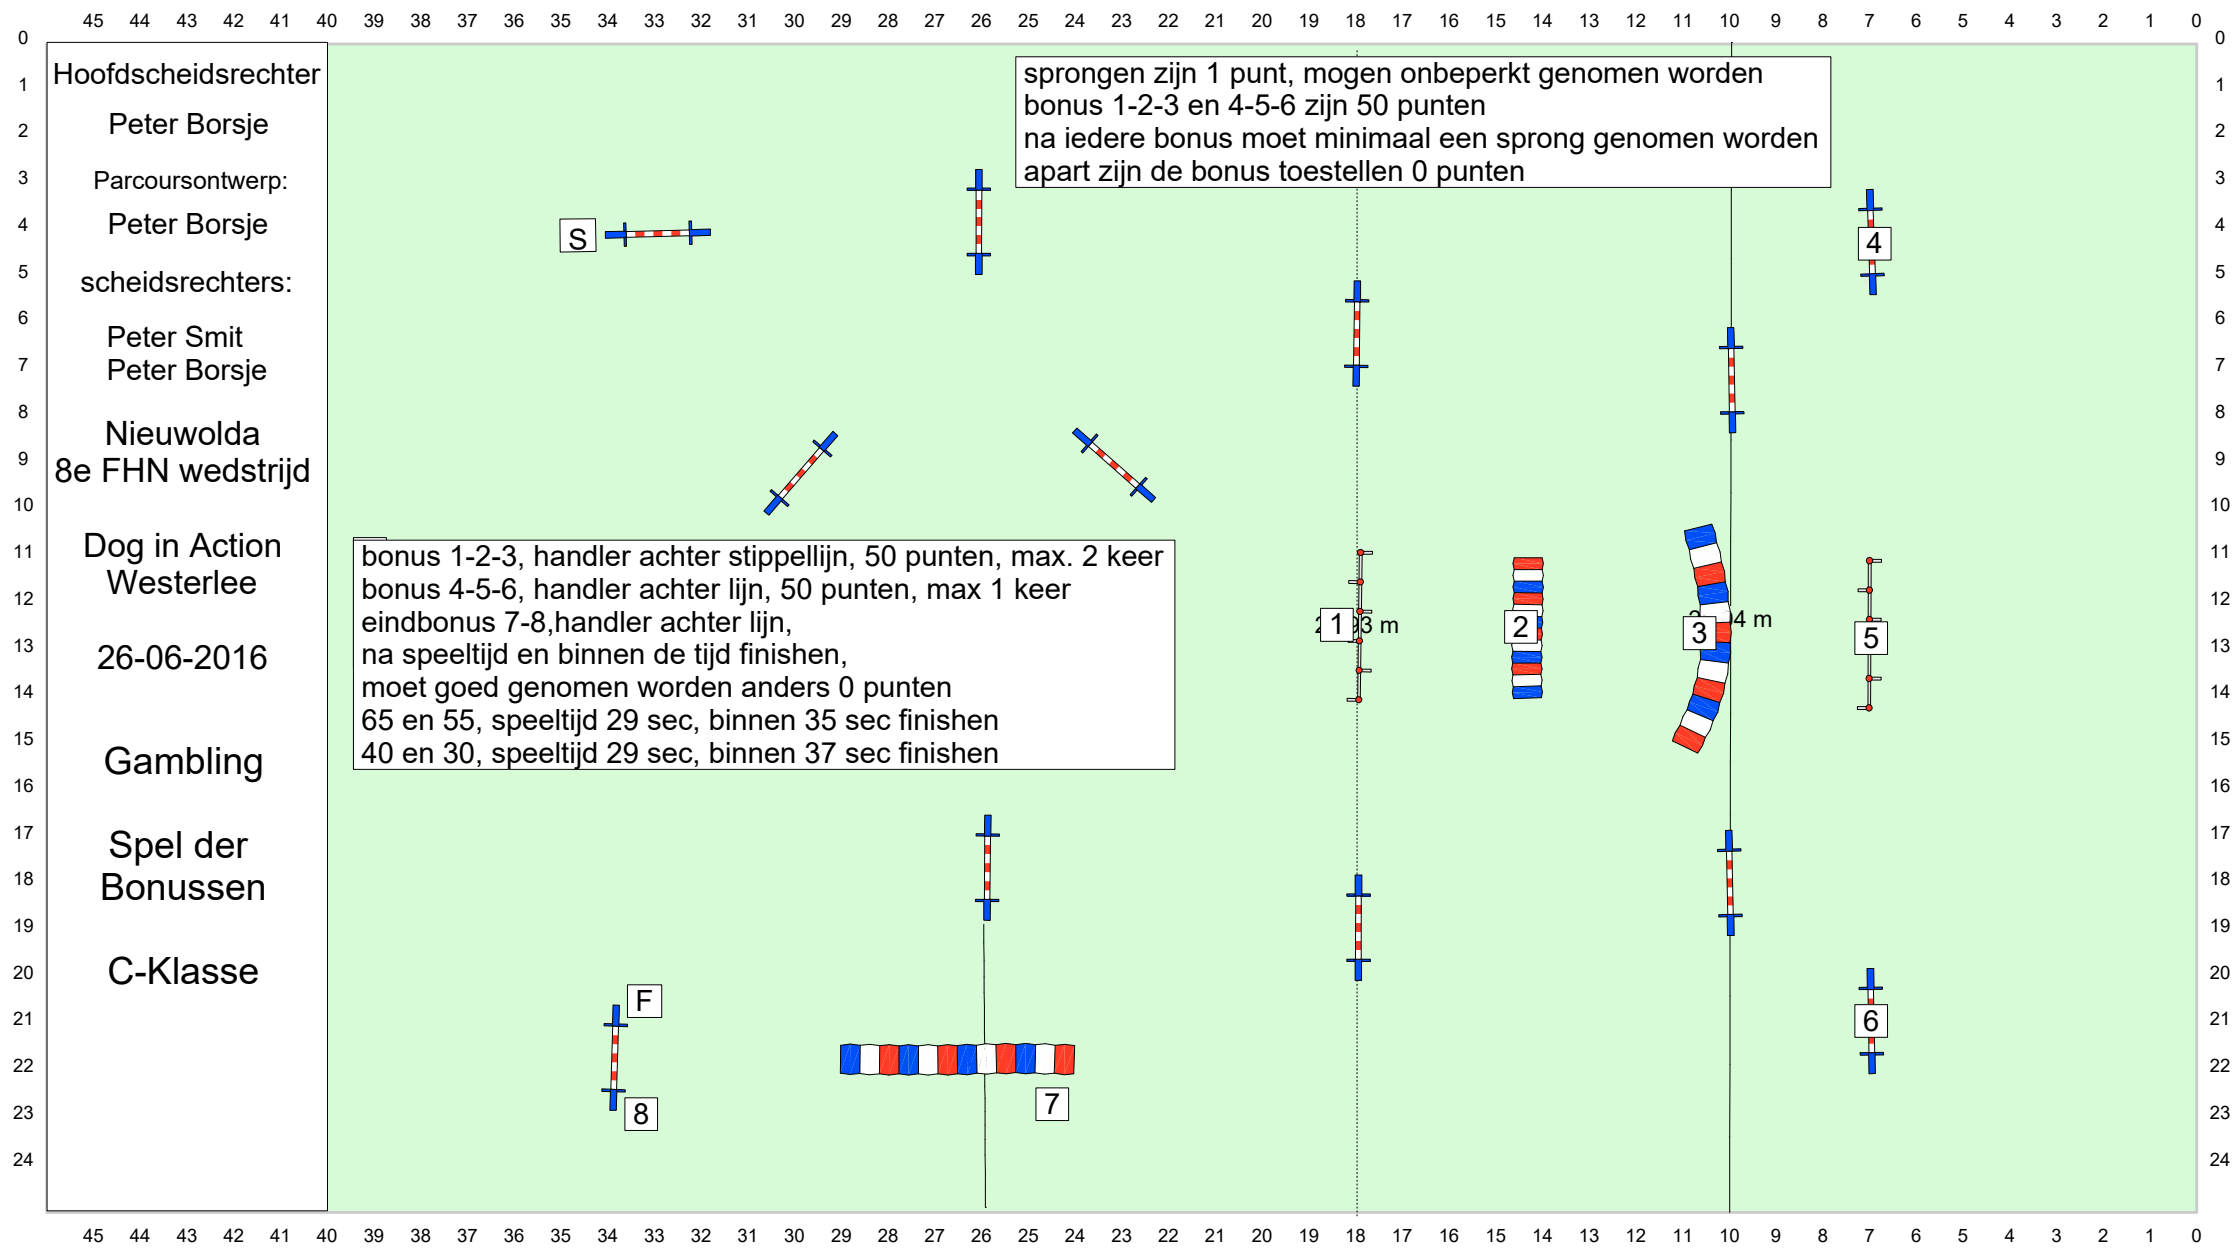

13

10

4

11

7

17

16

18

9

8

20

19

45 44 43 42 41 40 39 38 37 36 35 34 33 32 31 30 29 28 27 26 25 24 23 22 21 20 19 18 17 16 15 14 13 12 11 10 9 8 7 6 5 4 3 2 1 0 0

sprongen zijn 1 punt, mogen onbeperkt genomen worden  
 bonus 1-2-3 en 4-5-6 zijn 50 punten  
 na iedere bonus moet minimaal een sprong genomen worden  
 apart zijn de bonus toestellen 0 punten