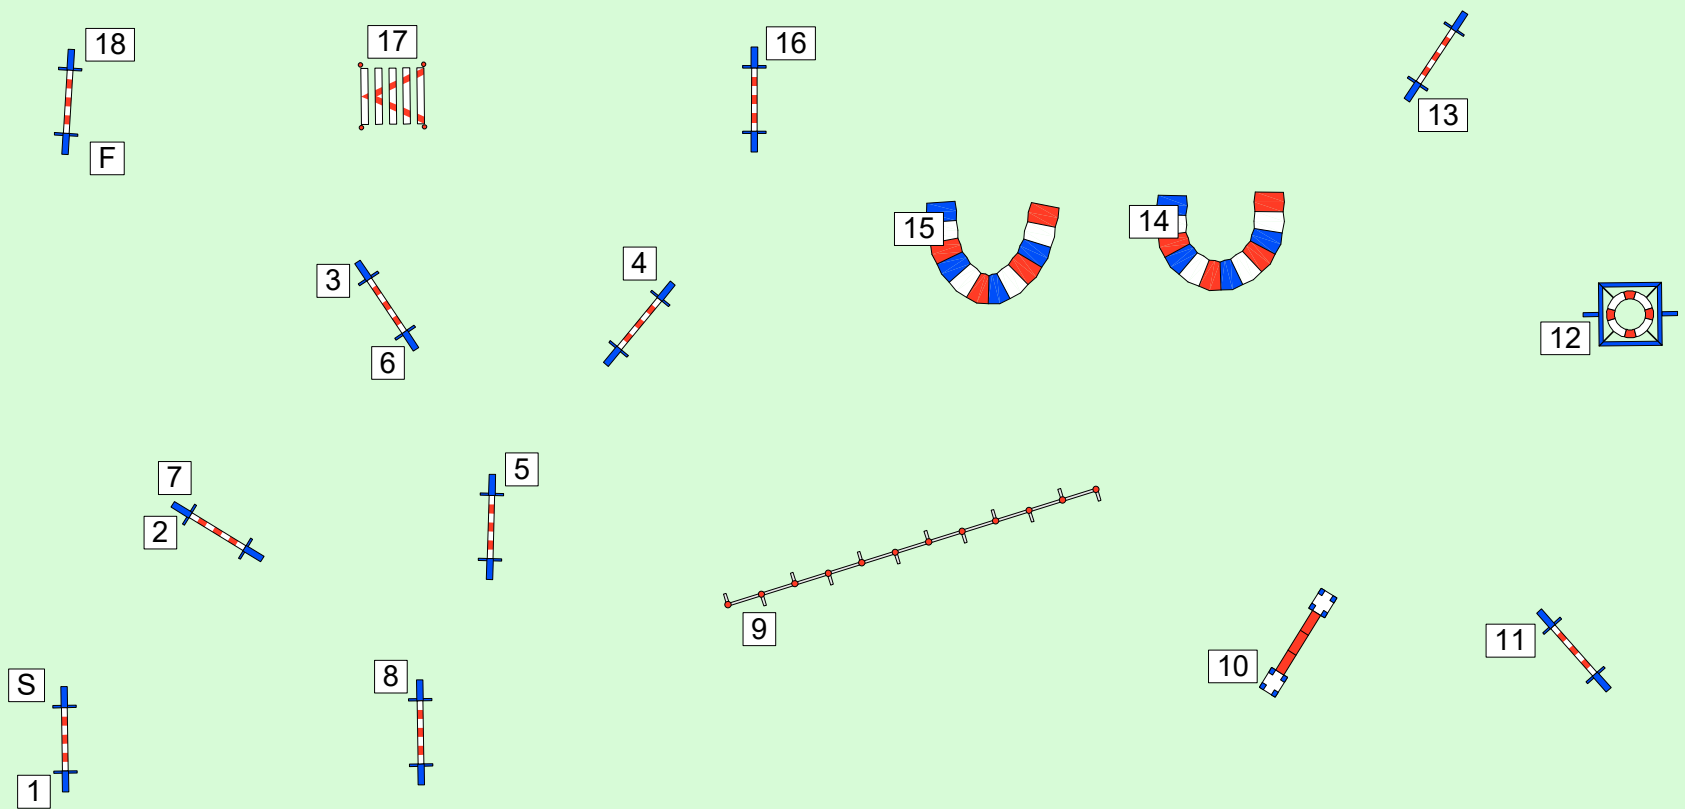

Hoofdscheidsrechter
Peter Borsje
Parcoursontwerp:
Rob Balt
scheidsrechters:
Rob Balt
Tamar Wibier
Nieuwolda
8e FHN wedstrijd
Dog in Action
Westerlee
26-06-2016
Jumping
A-Klasse
Lengte:
131 meter

S
c
h
r