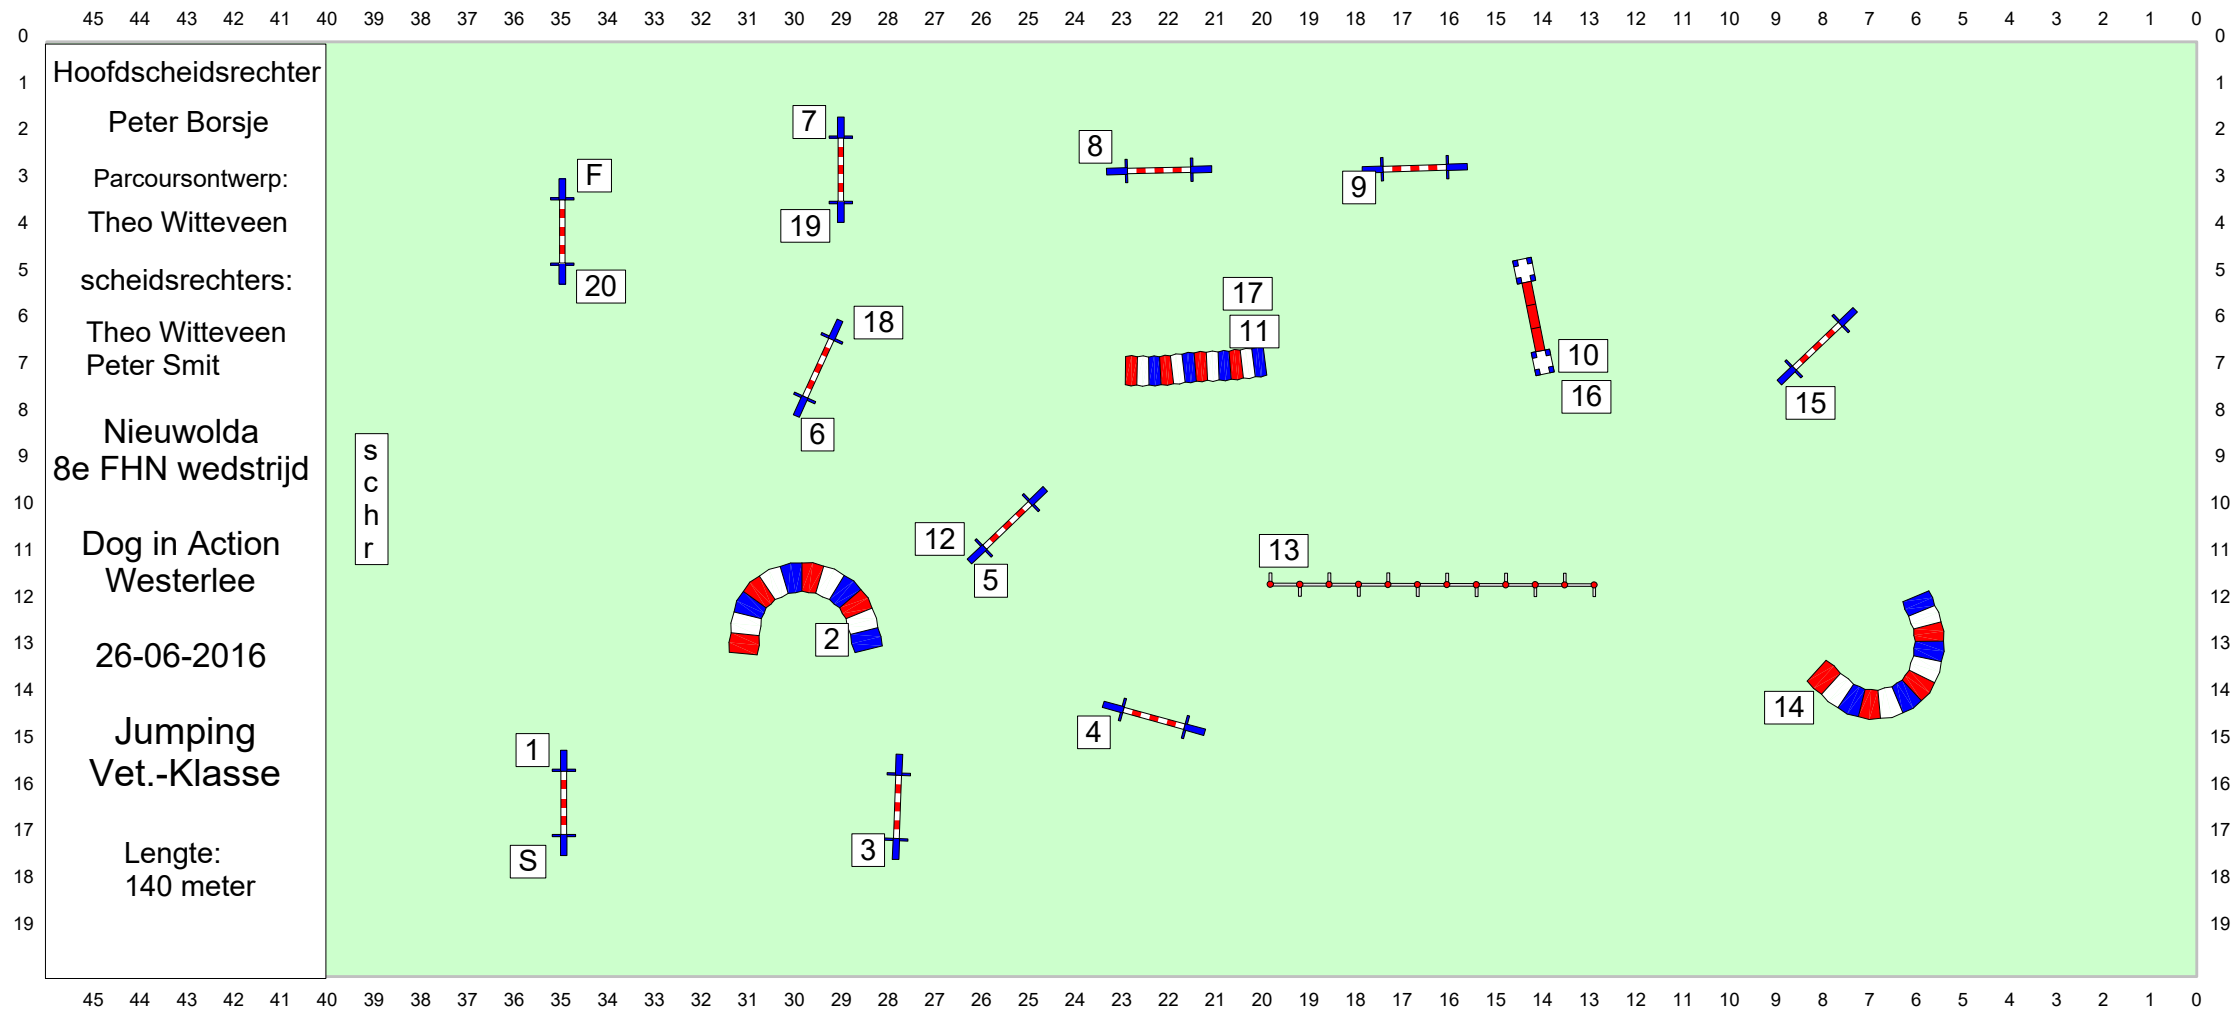

Hoofdscheidsrechter  
 Peter Borsje  
 Parcoursontwerp:  
 Peter Borsje  
 scheidsrechters:  
 Peter Smit  
 Peter Borsje  
 Nieuwolda  
 8e FHN wedstrijd  
 Dog in Action  
 Westerlee  
 26-06-2016  
 Agility  
 C-Klasse  
 Lengte:  
 168 meter

Hoofdscheidsrechter  
 Peter Borsje  
 Parcoursontwerp:  
 Peter Borsje  
 scheidsrechters:  
 Peter Smit  
 Peter Borsje  
 Nieuwolda  
 8e FHN wedstrijd  
 Dog in Action  
 Westerlee  
 26-06-2016  
 Jumping  
 C-Klasse  
 Lengte:  
 156 meter

**Hoofdscheidsrechter**  
 Peter Borsje  
 Parcoursontwerp:  
 Theo Witteveen  
 scheidsrechters:  
 Theo Witteveen  
 Peter Smit  
 Nieuwolda  
 8e FHN wedstrijd  
 Dog in Action  
 Westerlee  
 26-06-2016  
 Agility  
 Vet.-Klasse  
 Lengte:  
 154 meter