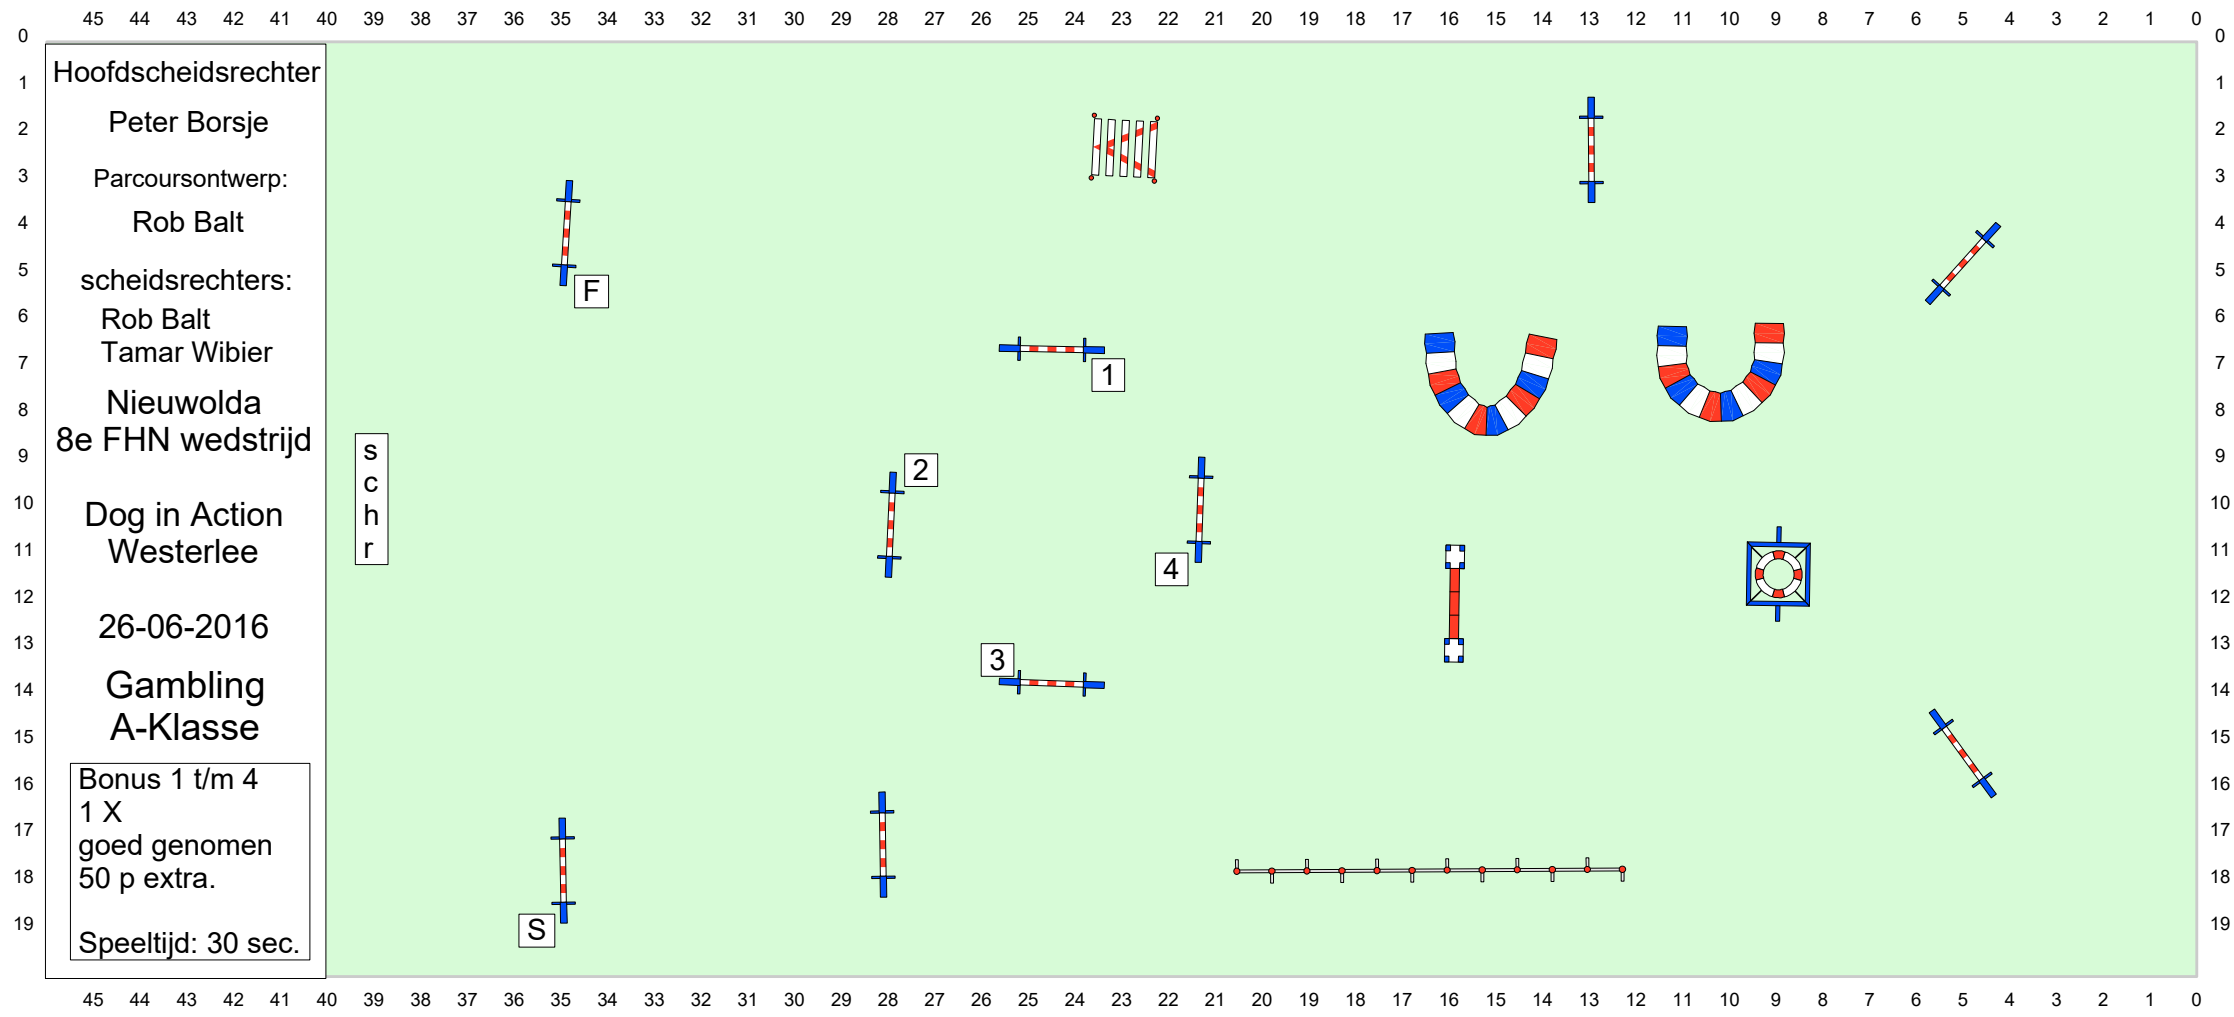

**Hoofdscheidsrechter**  
 Peter Borsje  
 Parcoursontwerp:  
 Theo Witteveen  
 scheidsrechters:  
 Theo Witteveen  
 Peter Smit  
 Nieuwolda  
 8e FHN wedstrijd  
 Dog in Action  
 Westerlee  
 26-06-2016  
 Agility  
 Deb.-Klasse  
 Lengte:  
 135 meter

**Hoofdscheidsrechter**  
 Peter Borsje  
 Parcoursontwerp:  
 Theo Witteveen  
 scheidsrechters:  
 Theo Witteveen  
 Peter Smit  
 Nieuwolda  
 8e FHN wedstrijd  
 Dog in Action  
 Westerlee  
 26-06-2016  
 Jumping  
 Deb.-Klasse  
 Lengte:  
 127 meter

**Hoofdscheidsrechter**  
 Peter Borsje  
 Parcoursontwerp:  
 Rob Balt  
 scheidsrechters:  
 Rob Balt  
 Tamar Wibier  
 Nieuwolda  
 8e FHN wedstrijd  
 Dog in Action  
 Westerlee  
 26-06-2016  
 Gambling  
 A-Klasse  
 Bonus 1 t/m 4  
 1 X  
 goed genomen  
 50 p extra.  
 Speeltijd: 30 sec.