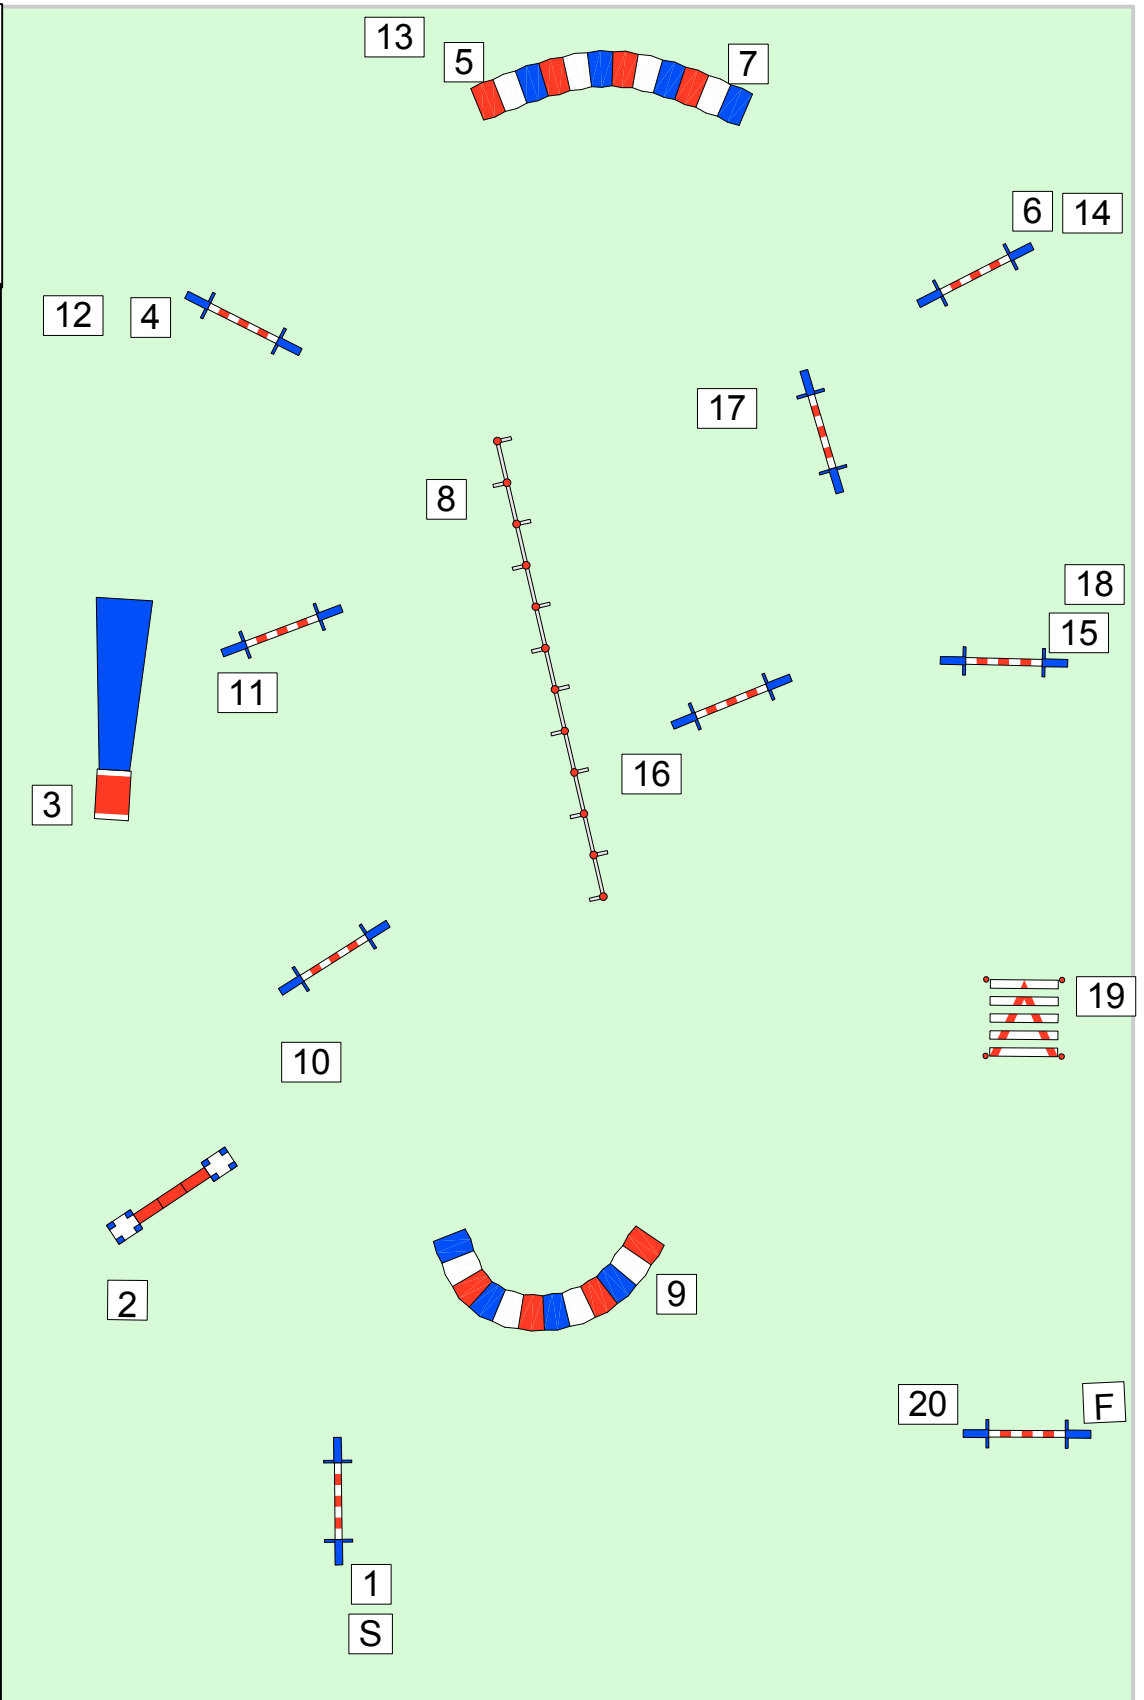

Hoofd-
Scheidsrechter

Rob Balt

robbalt@hotmail.nl

N.K.

29-11-2015

Hoge Hexel

Klasse: A

JP

Lengte: 146 m.