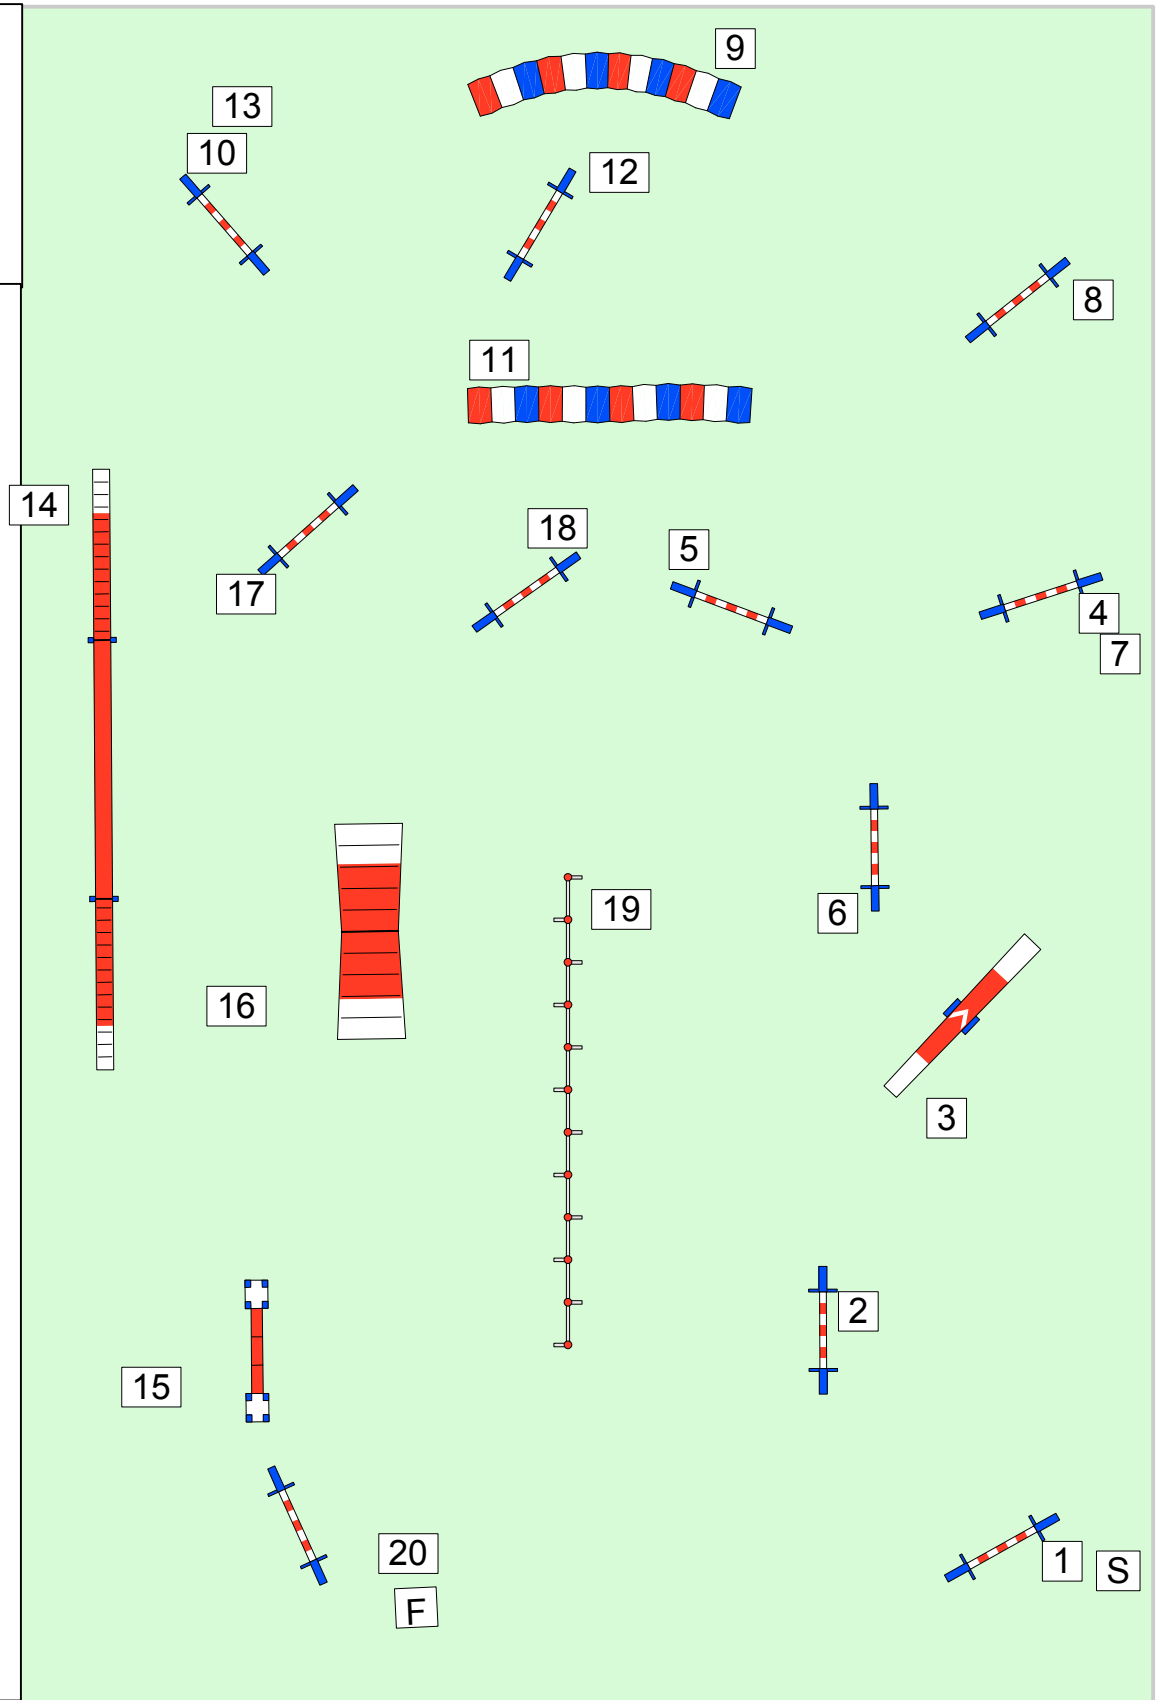

Hoofd-
Scheidsrechter

Rob Balt

robbalt@hotmail.nl

N.K.

29-11-2015

Hoge Hexel

Klasse: B

VP -2

Lengte: 142 m.

B 65/55 3,4M PS
B 43/30 3,2M PS