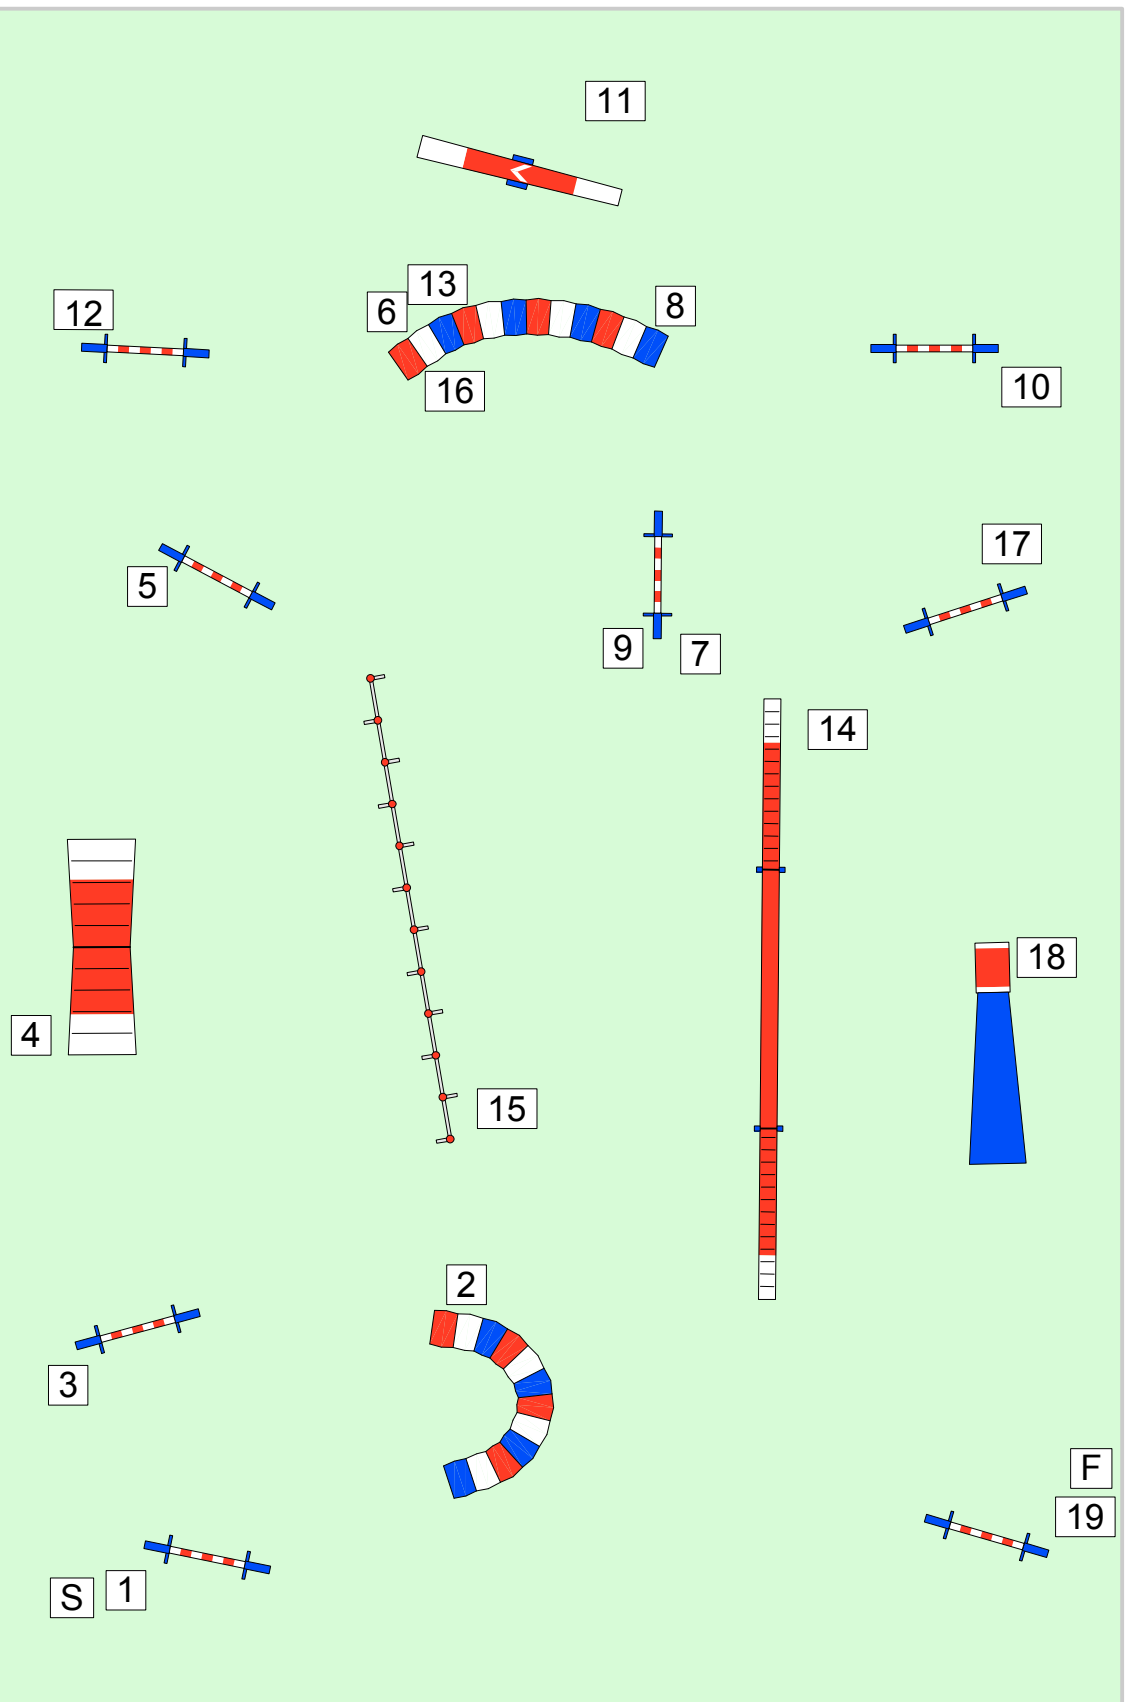

Lengte: 161 m.

Hoofd-
Scheidsrechter

Rob Balt

robbalt@hotmail.nl

Eindwedstrijd

29-11-2015

Hoge Hexel

Klasse: VET

VP -2

Lengte: 157 m.

Hoofd-
Scheidsrechter

Rob Balt

robbalt@hotmail.nl

Eindwedstrijd

29-11-2015

Hoge Hexel