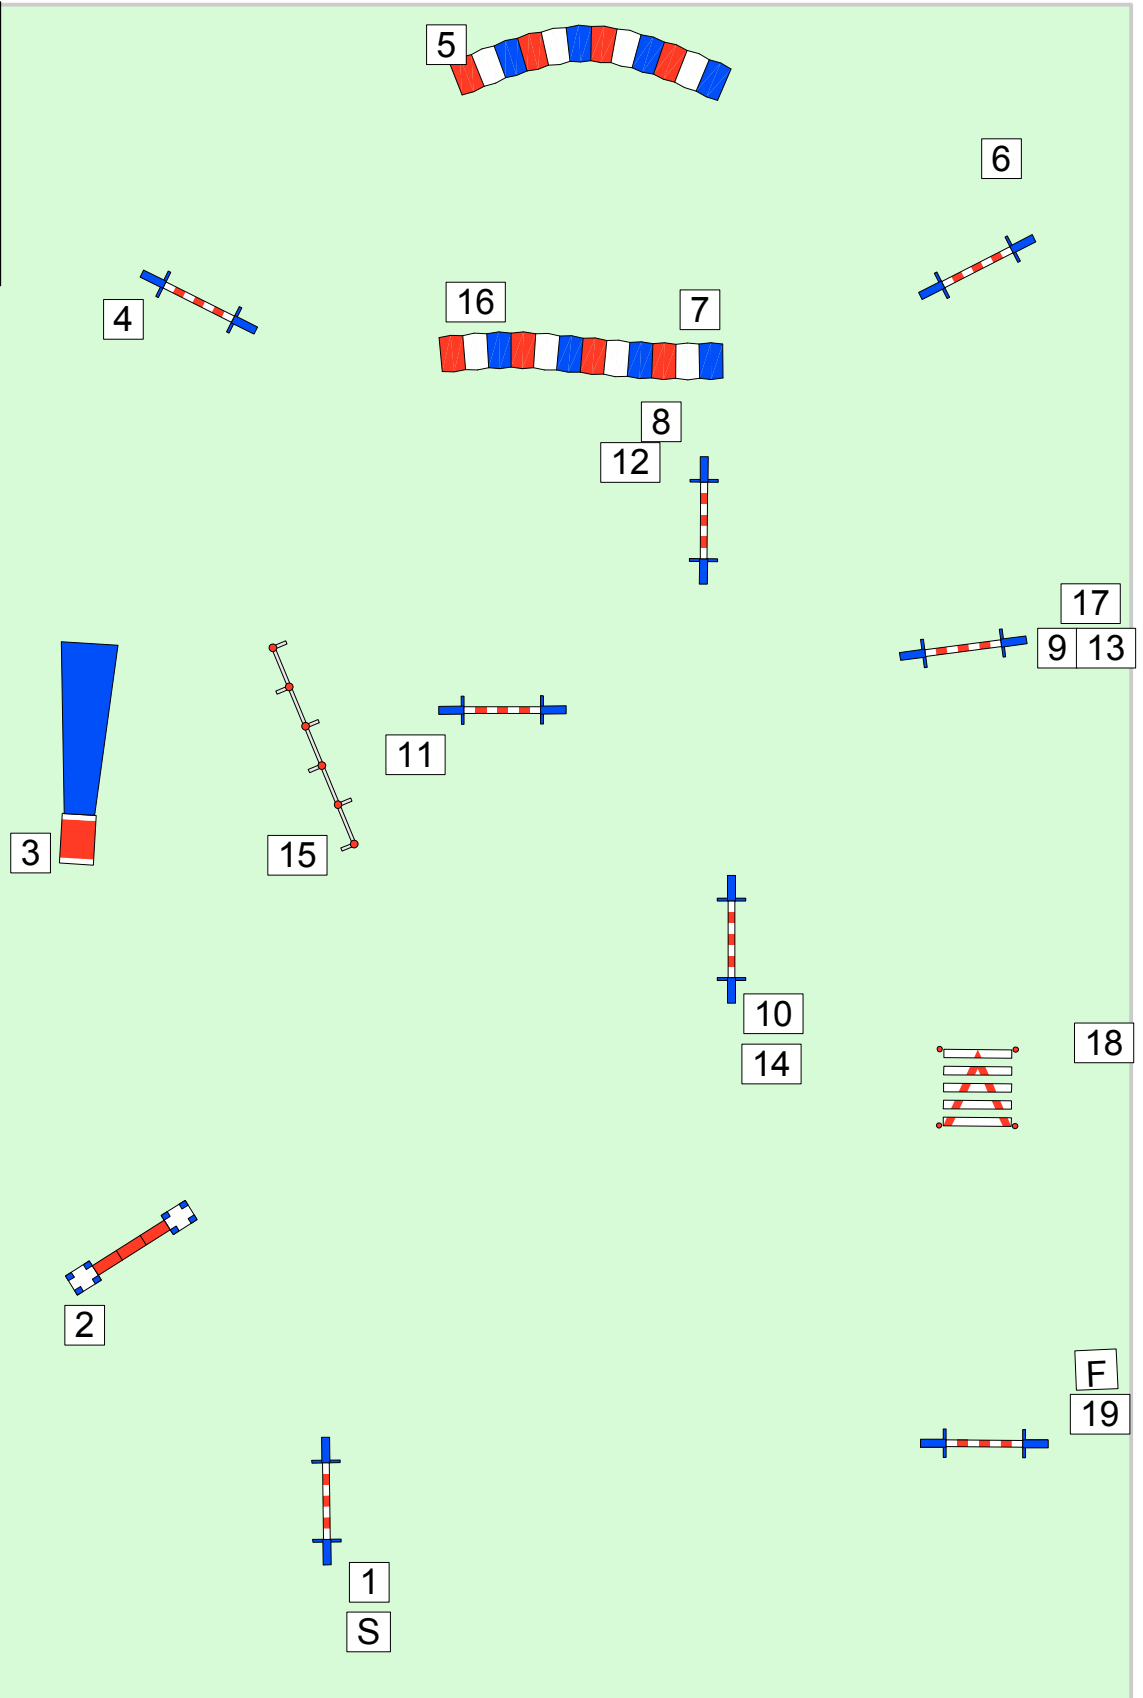

Hoofd-
Scheidsrechter

Rob Balt

robbalt@hotmail.nl

Eindwedstrijd

29-11-2015

Hoge Hexel

Klasse: DEB

JP

Lengte: 135 m.