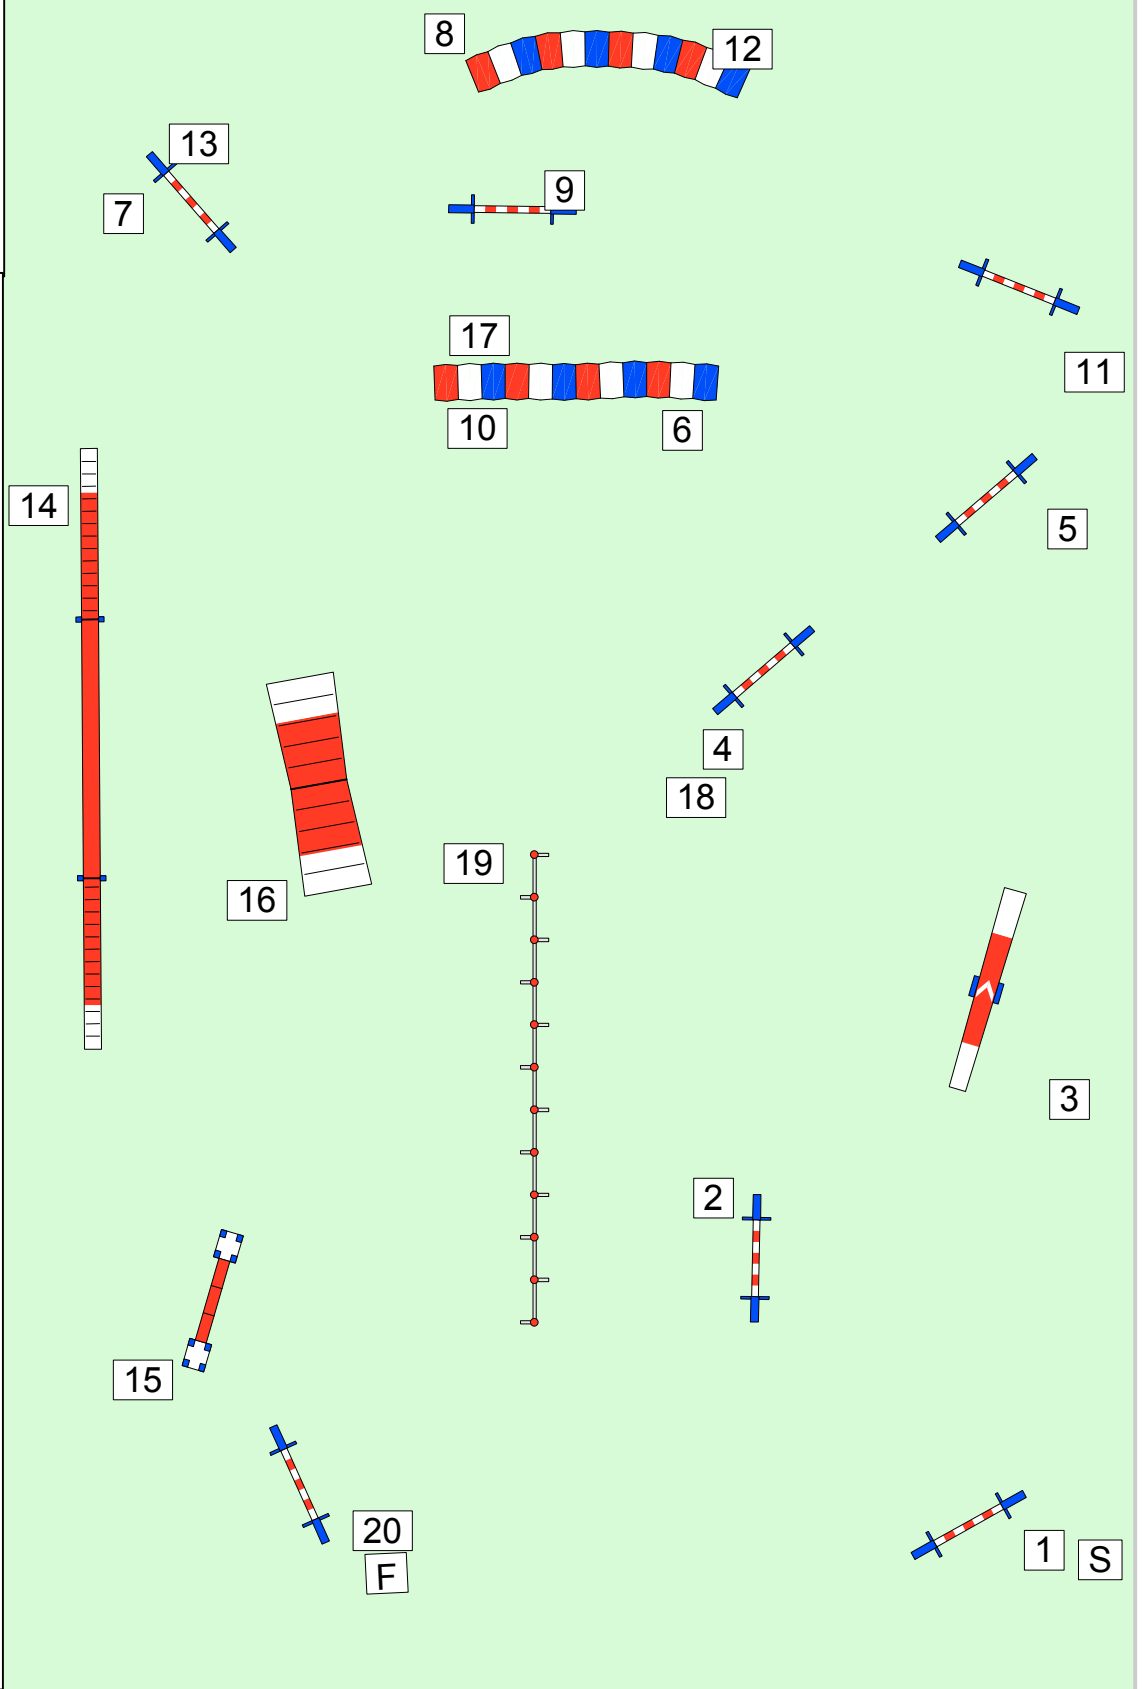

N.K.

29-11-2015

Hoge Hexel
Klasse: C

VP -2

Lengte: 164 m.

C 65/55 3,6M PS
C 43/30 3,4M PS

Hoofd-
Scheidsrechter

Rob Balt