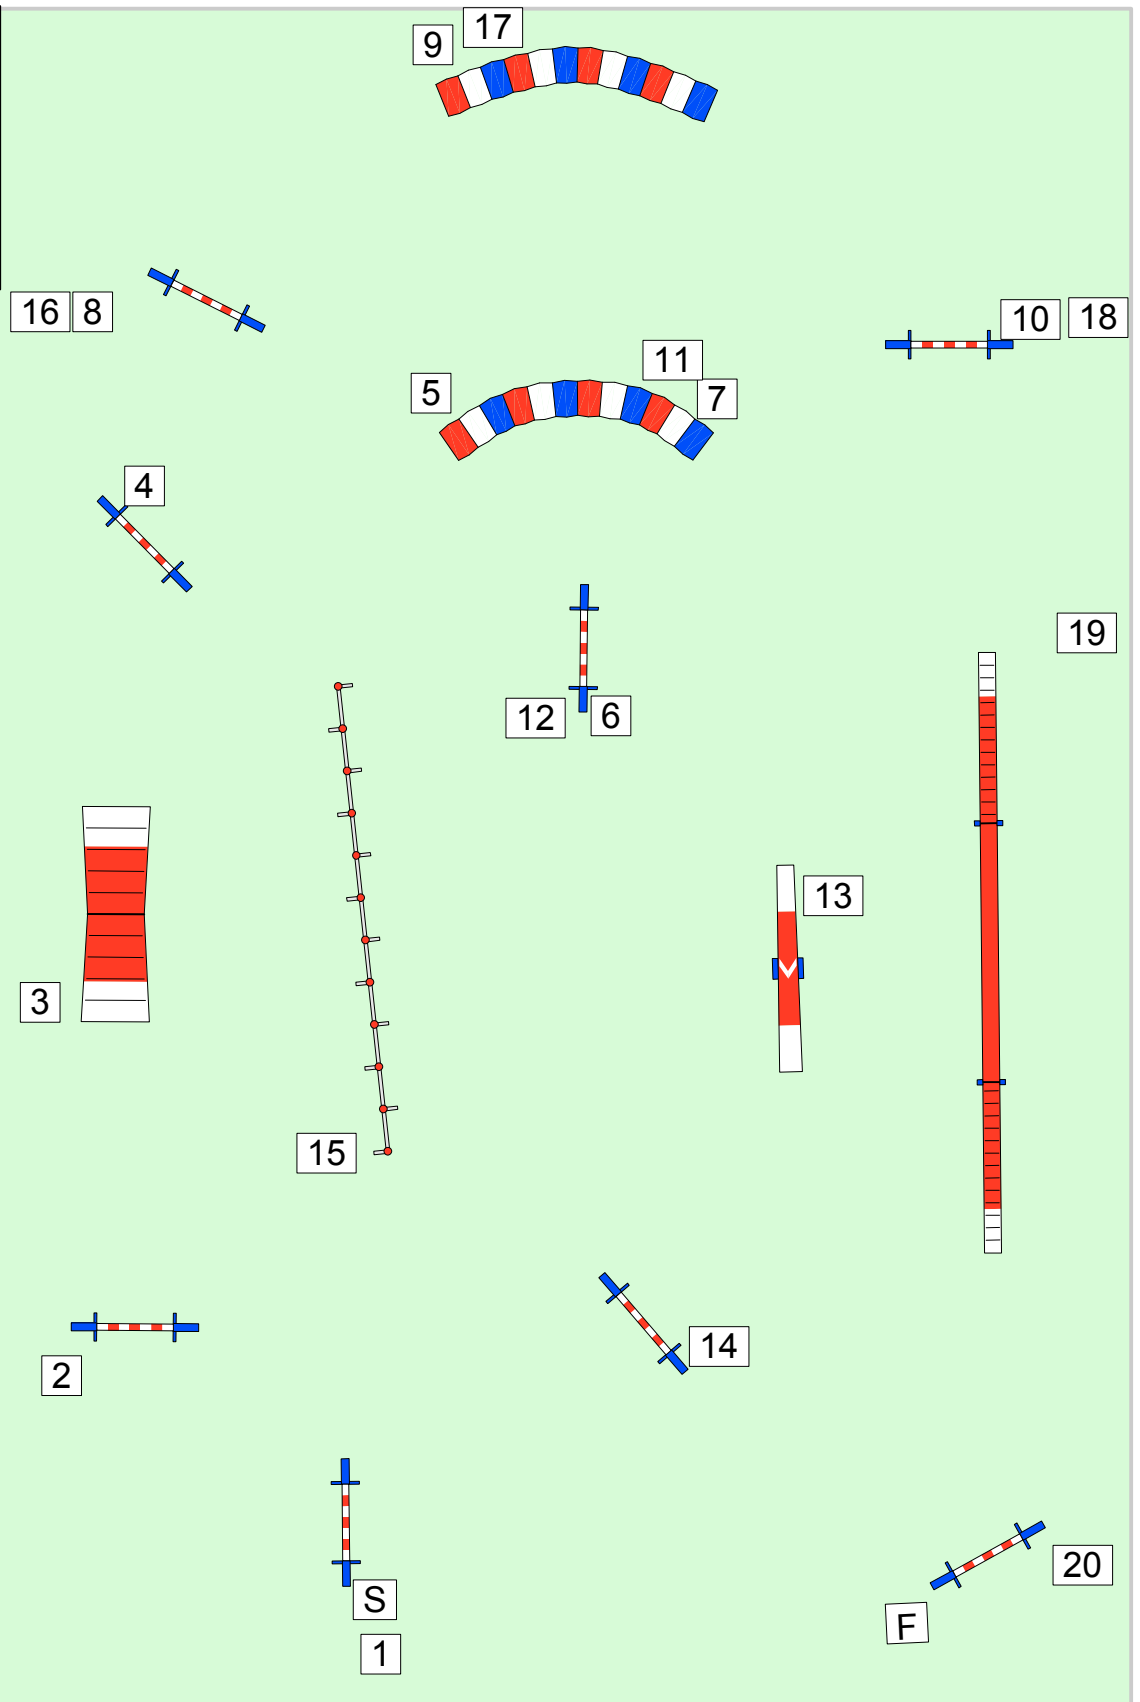

Hoofd-
Scheidsrechter

Rob Balt

robbalt@hotmail.nl

N.K.

29-11-2015

Hoge Hexel

Klasse: C

VP - 1

Lengte: 160 m.

C 65/55 3,6M PS
C 43/30 3,4M PS