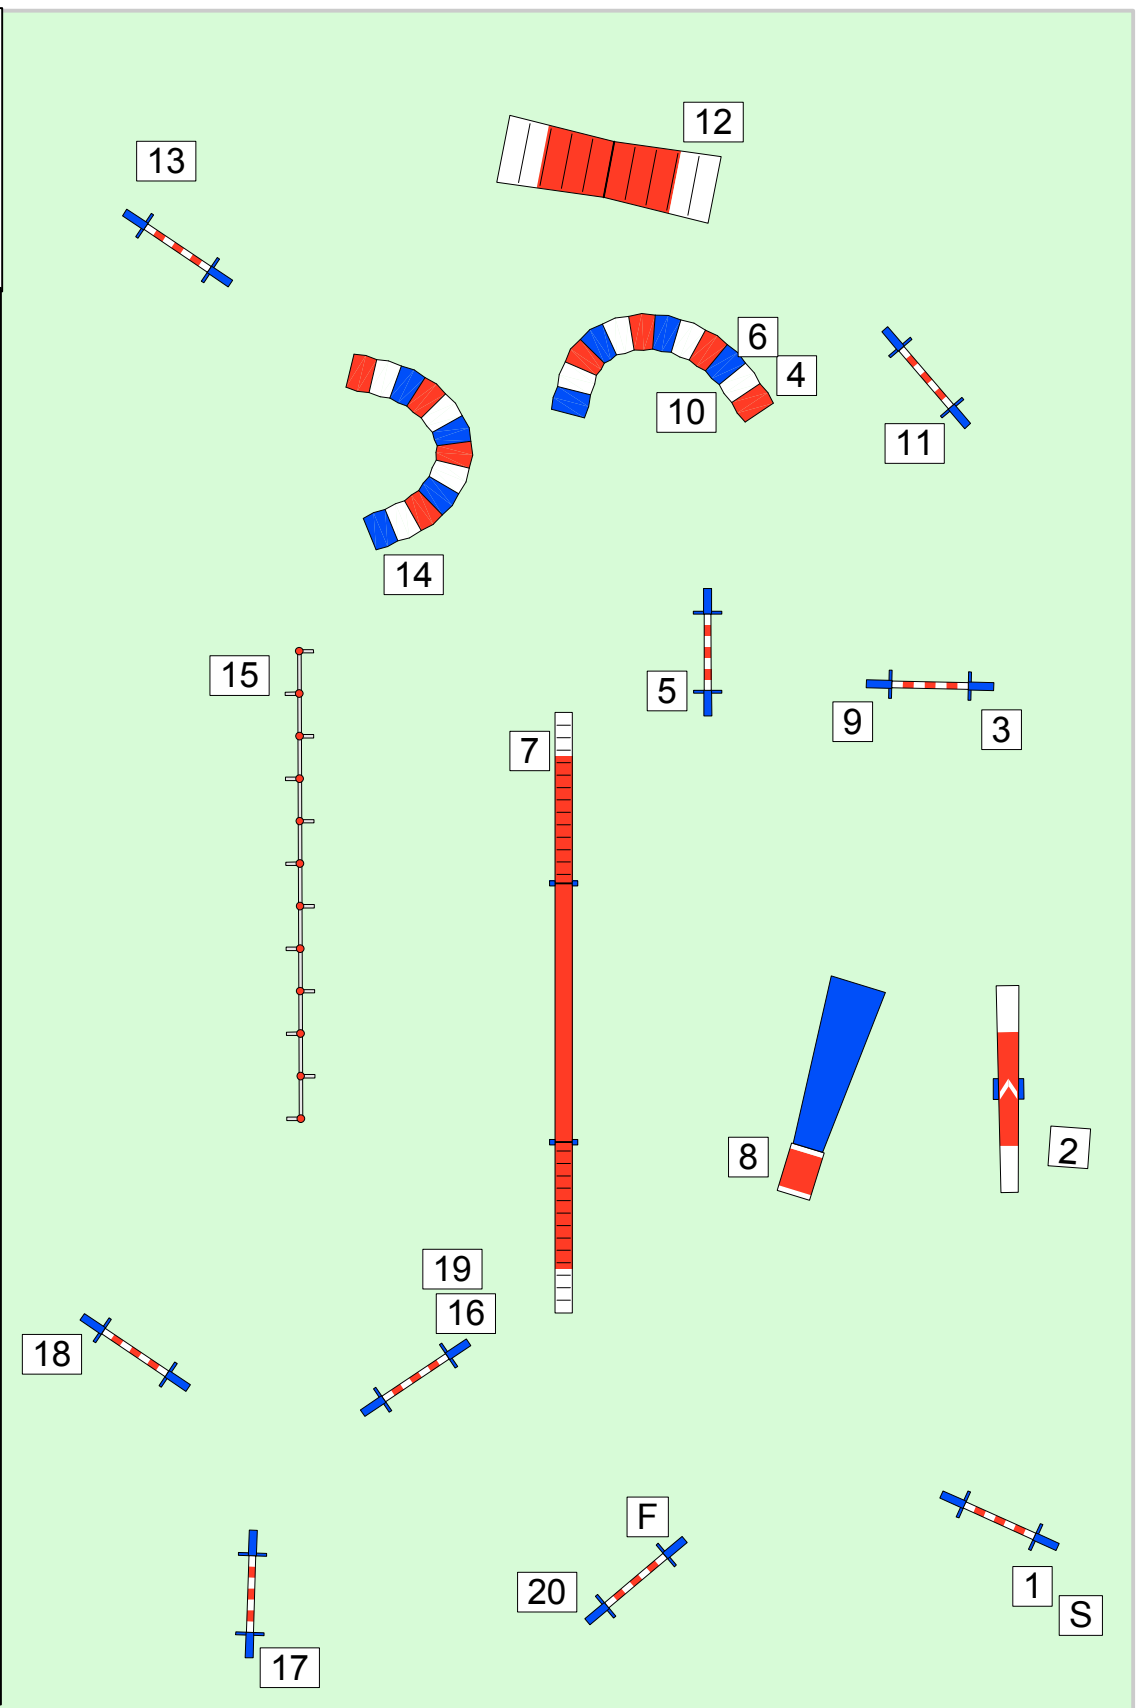

Lengte: 161 m.

Hoofd-
Scheidsrechter

Rob Balt

robbalt@hotmail.nl

Eindwedstrijd

29-11-2015

Hoge Hexel

Klasse: VET

VP -2

Lengte: 157 m.

Hoofd-
Scheidsrechter

Rob Balt

robbalt@hotmail.nl

Eindwedstrijd

29-11-2015

Hoge Hexel