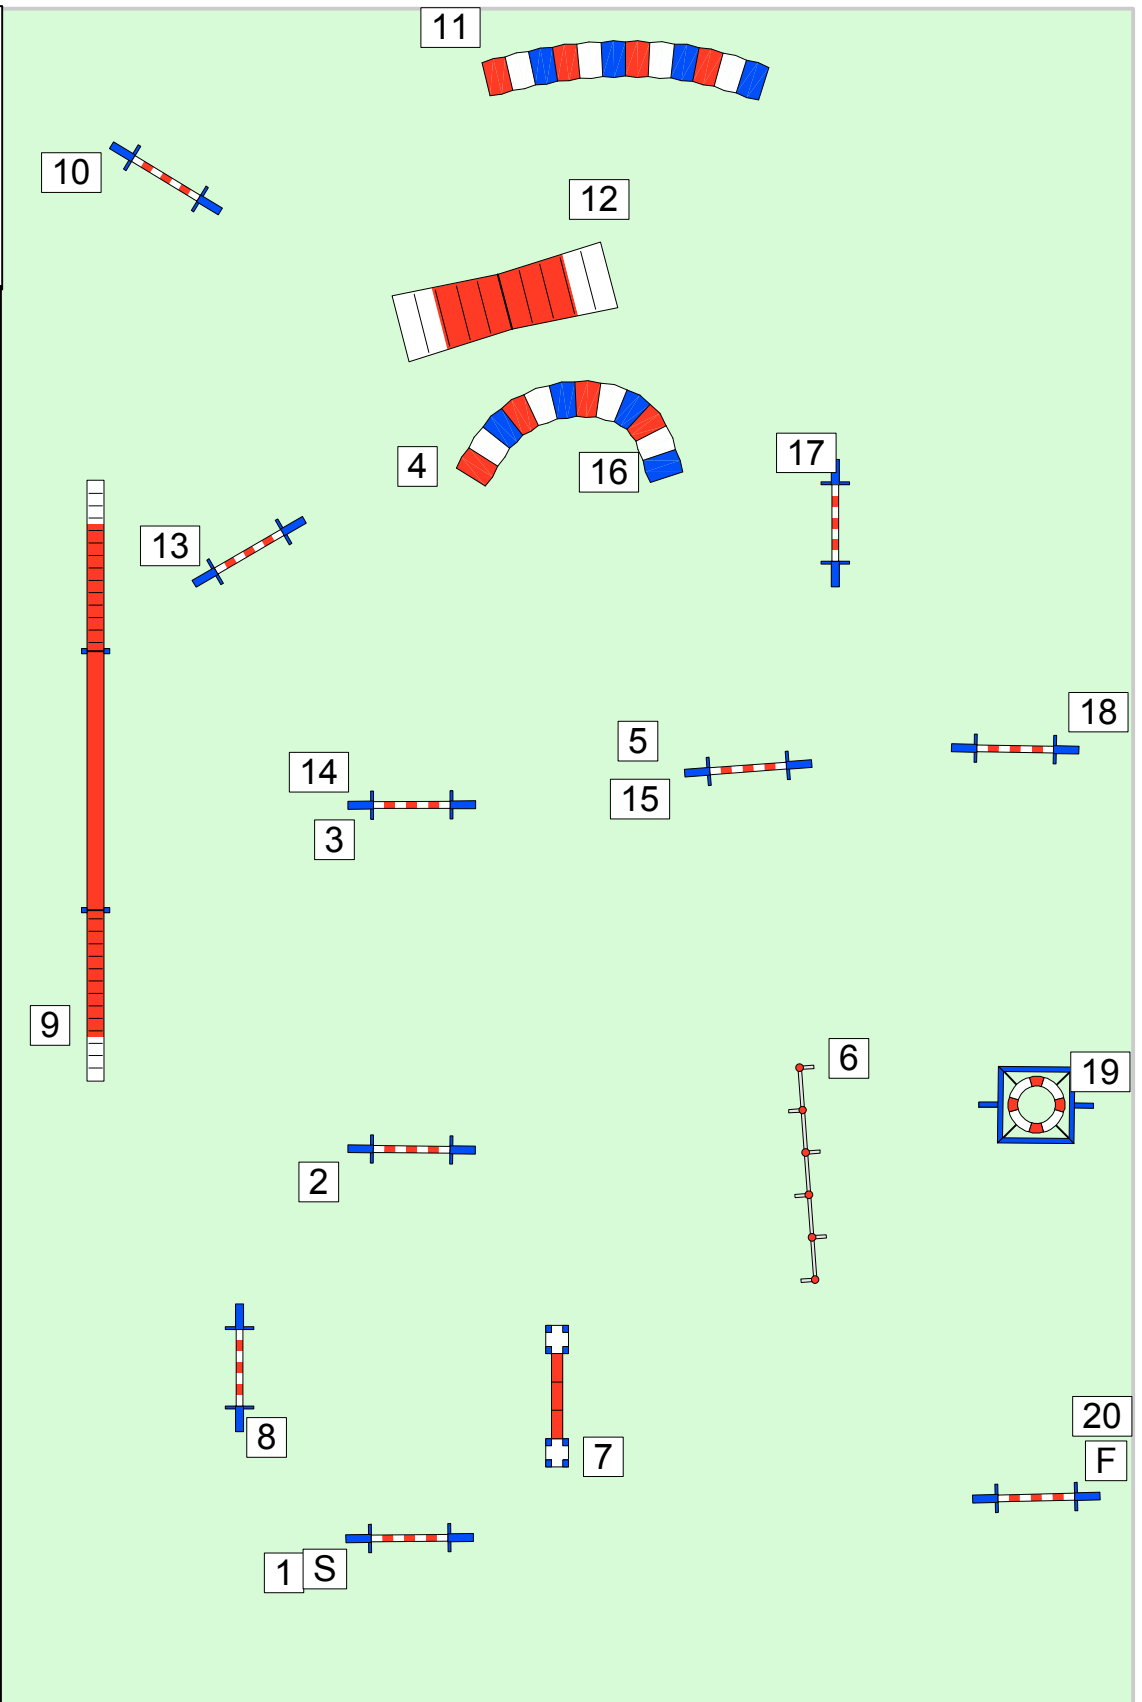

Lengte: 137 m.

Hoofd-
Scheidsrechter

Rob Balt

robbalt@hotmail.nl

Eindwedstrijd

29-11-2015

Hoge Hexel
Klasse: DEB

VP -2

Lengte: 144 m.

Hoofd-
Scheidsrechter

Rob Balt

robbalt@hotmail.nl

Eindwedstrijd

29-11-2015

Hoge Hexel

Klasse: DEB