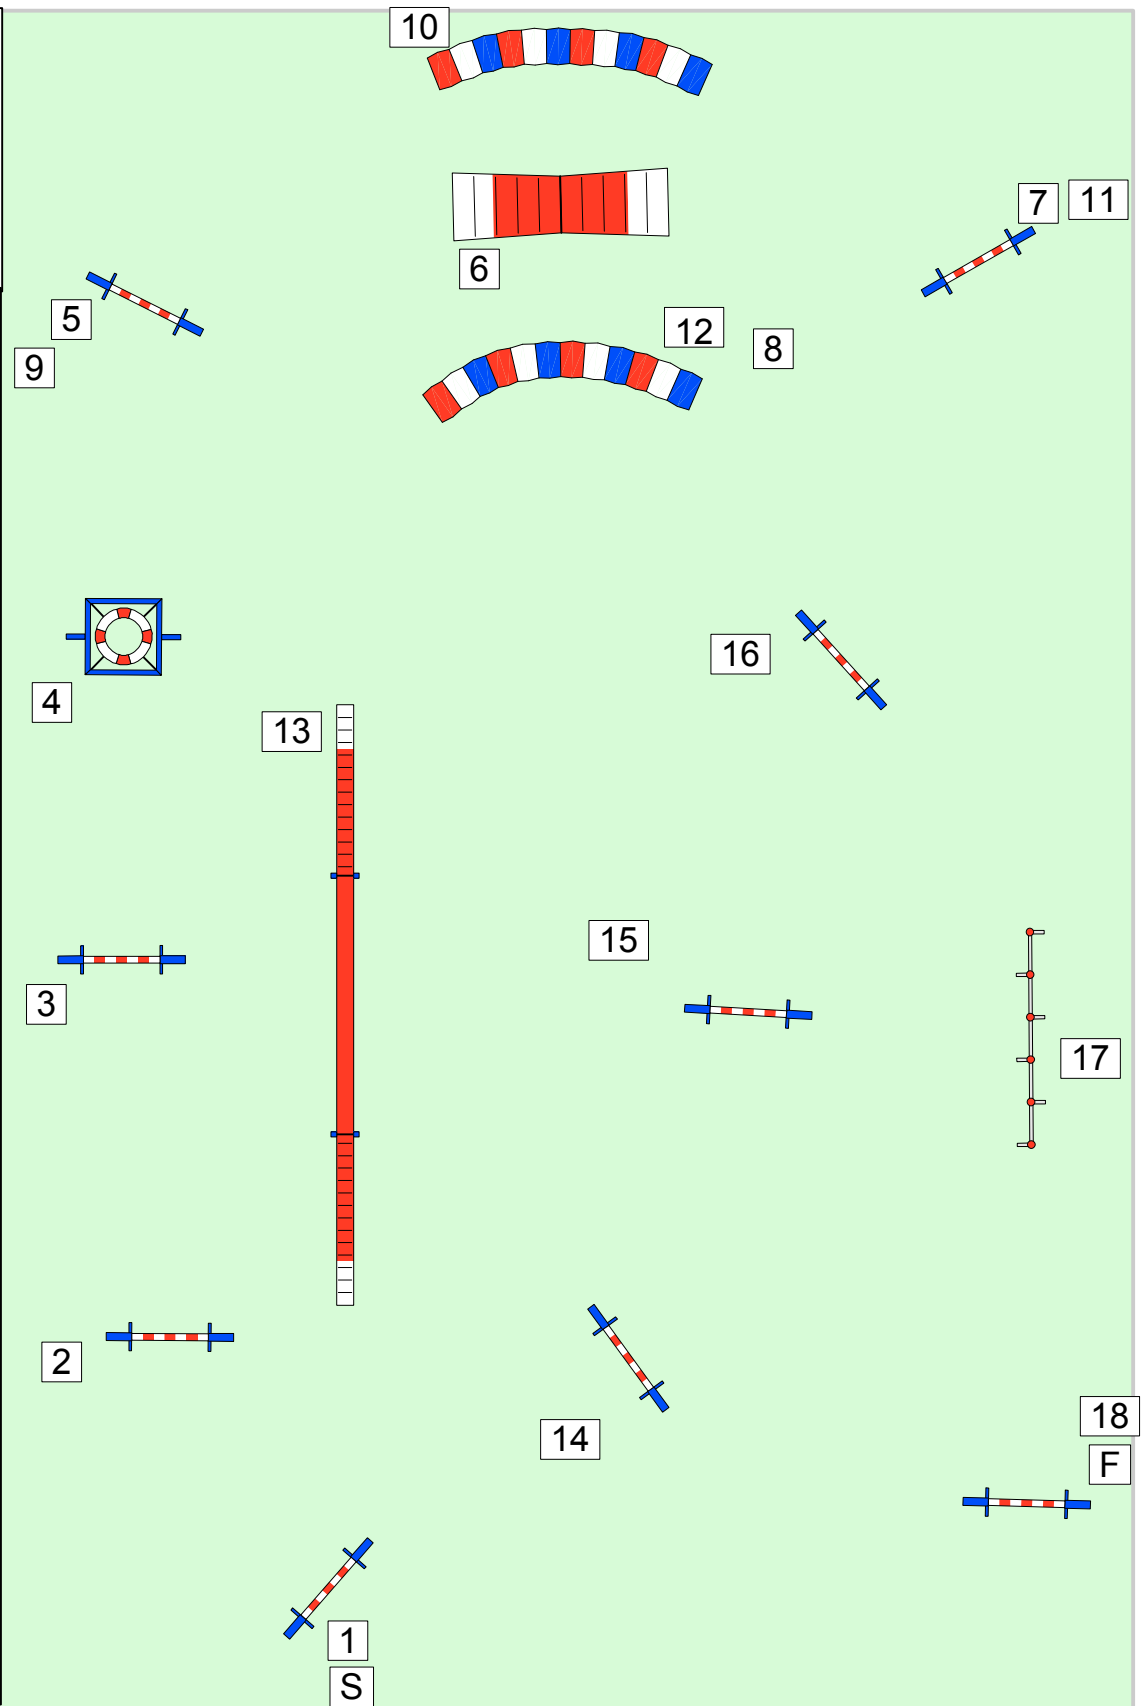

Lengte: 137 m.

Hoofd-
Scheidsrechter

Rob Balt

robbalt@hotmail.nl

Eindwedstrijd

29-11-2015

Hoge Hexel
Klasse: DEB

VP -2

Lengte: 144 m.

Hoofd-
Scheidsrechter

Rob Balt

robbalt@hotmail.nl

Eindwedstrijd

29-11-2015

Hoge Hexel

Klasse: DEB