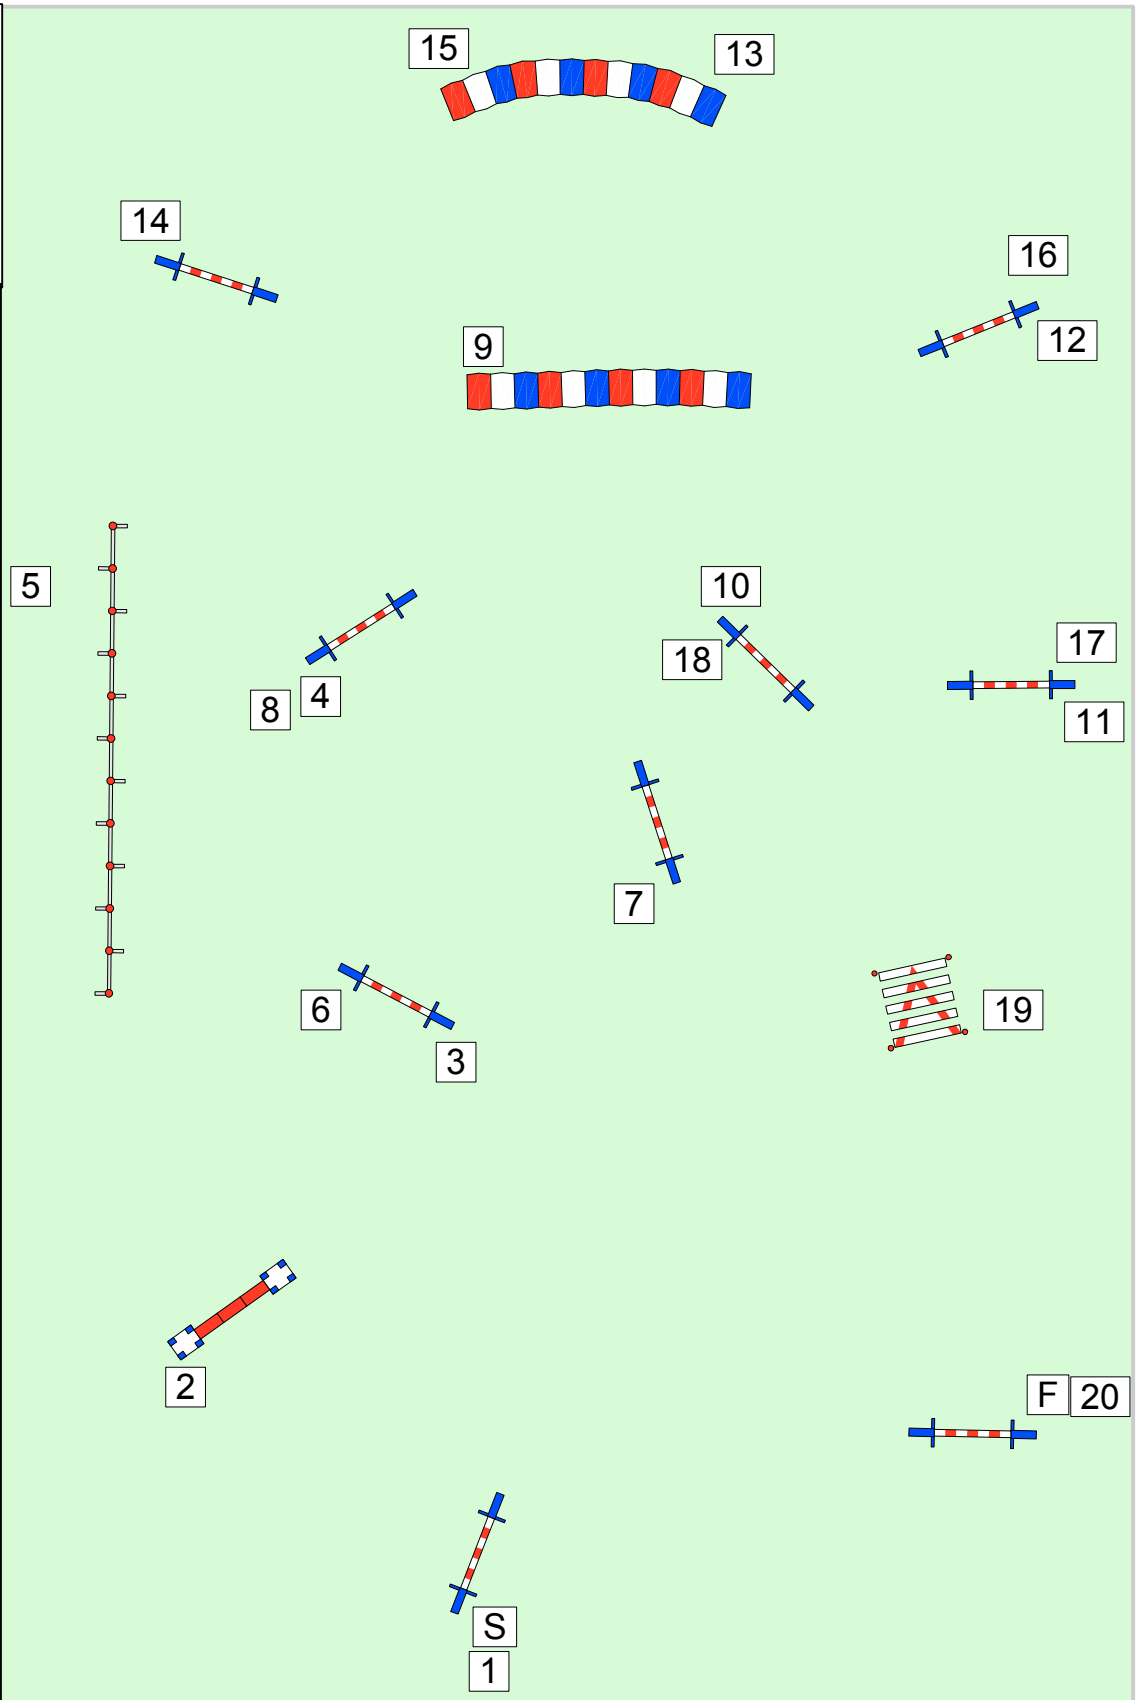

JP

Lengte: 141 m.

B 65/55 3,6M PS
B 43/30 3,4M PS

Hoofd-
Scheidsrechter

Rob Balt

robbalt@hotmail.nl

N.K.

29-11-2015