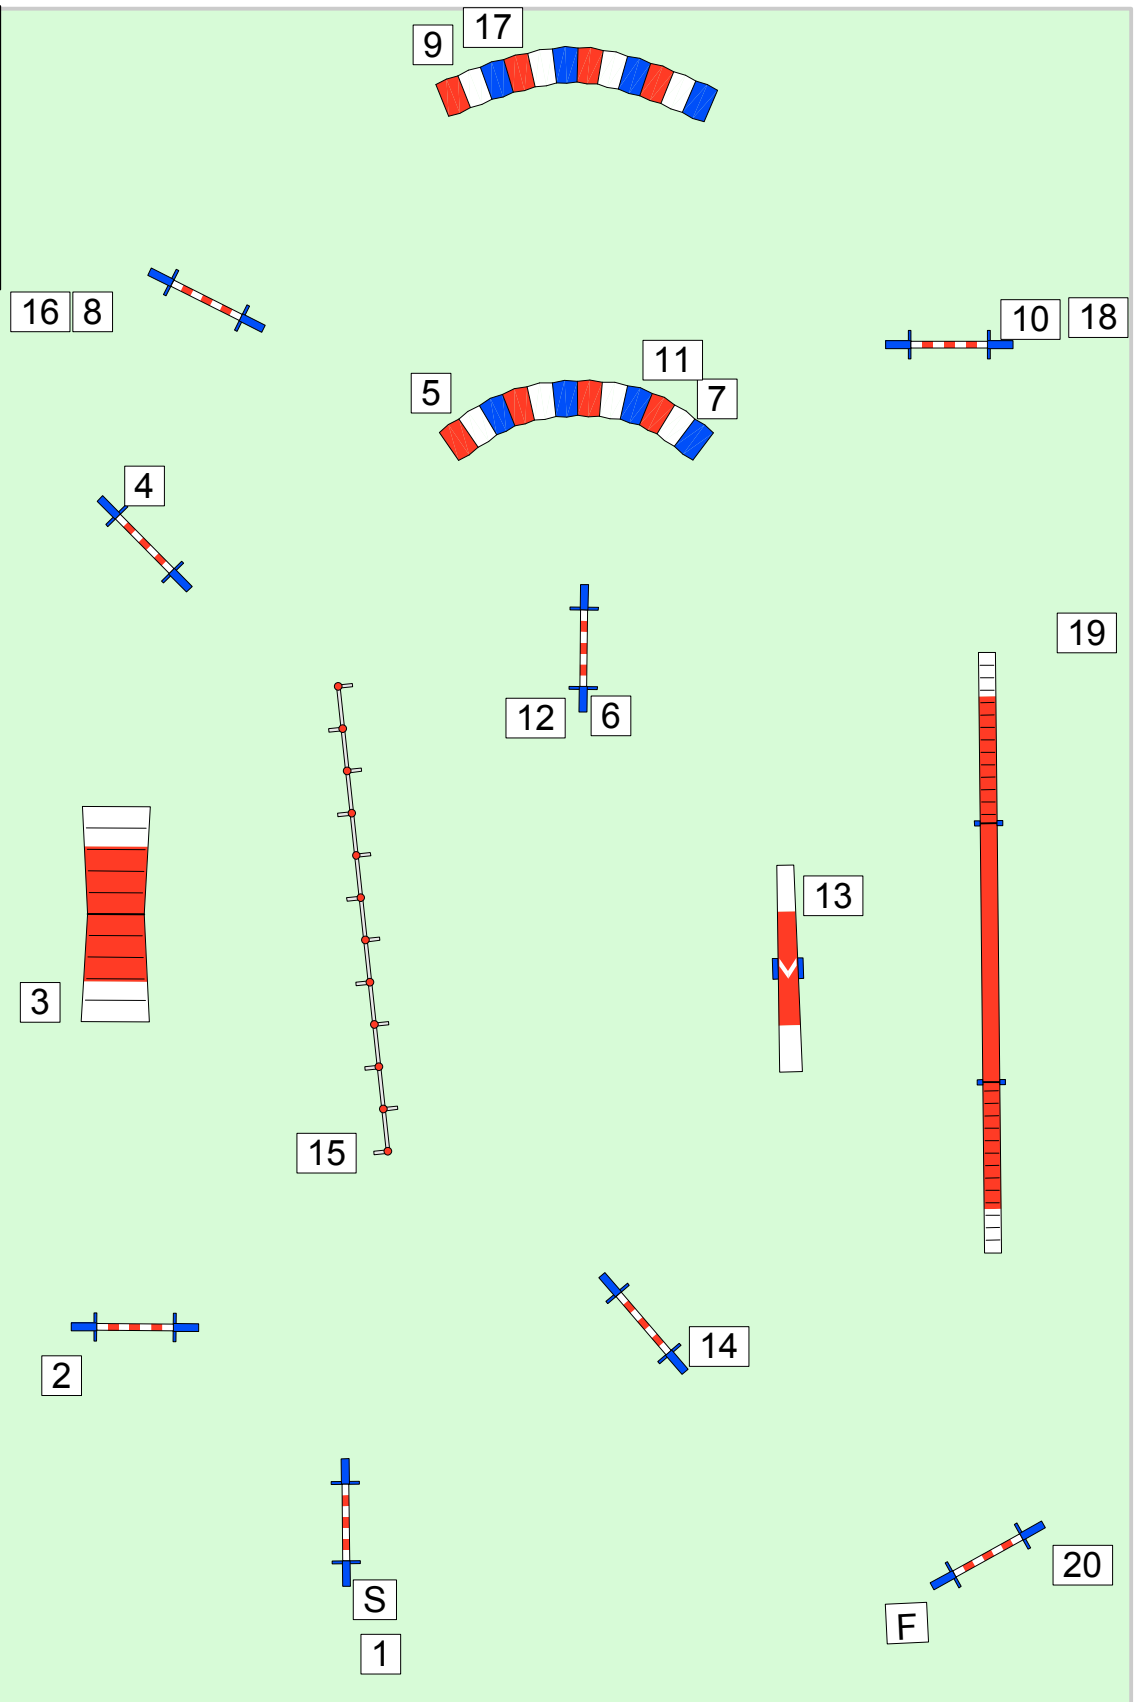

robbalt@hotmail.nl

N.K.

29-11-2015

Hoge Hexel

Klasse: C

VP - 1

Lengte: 160 m.

C 65/55 3,6M PS
C 43/30 3,4M PS