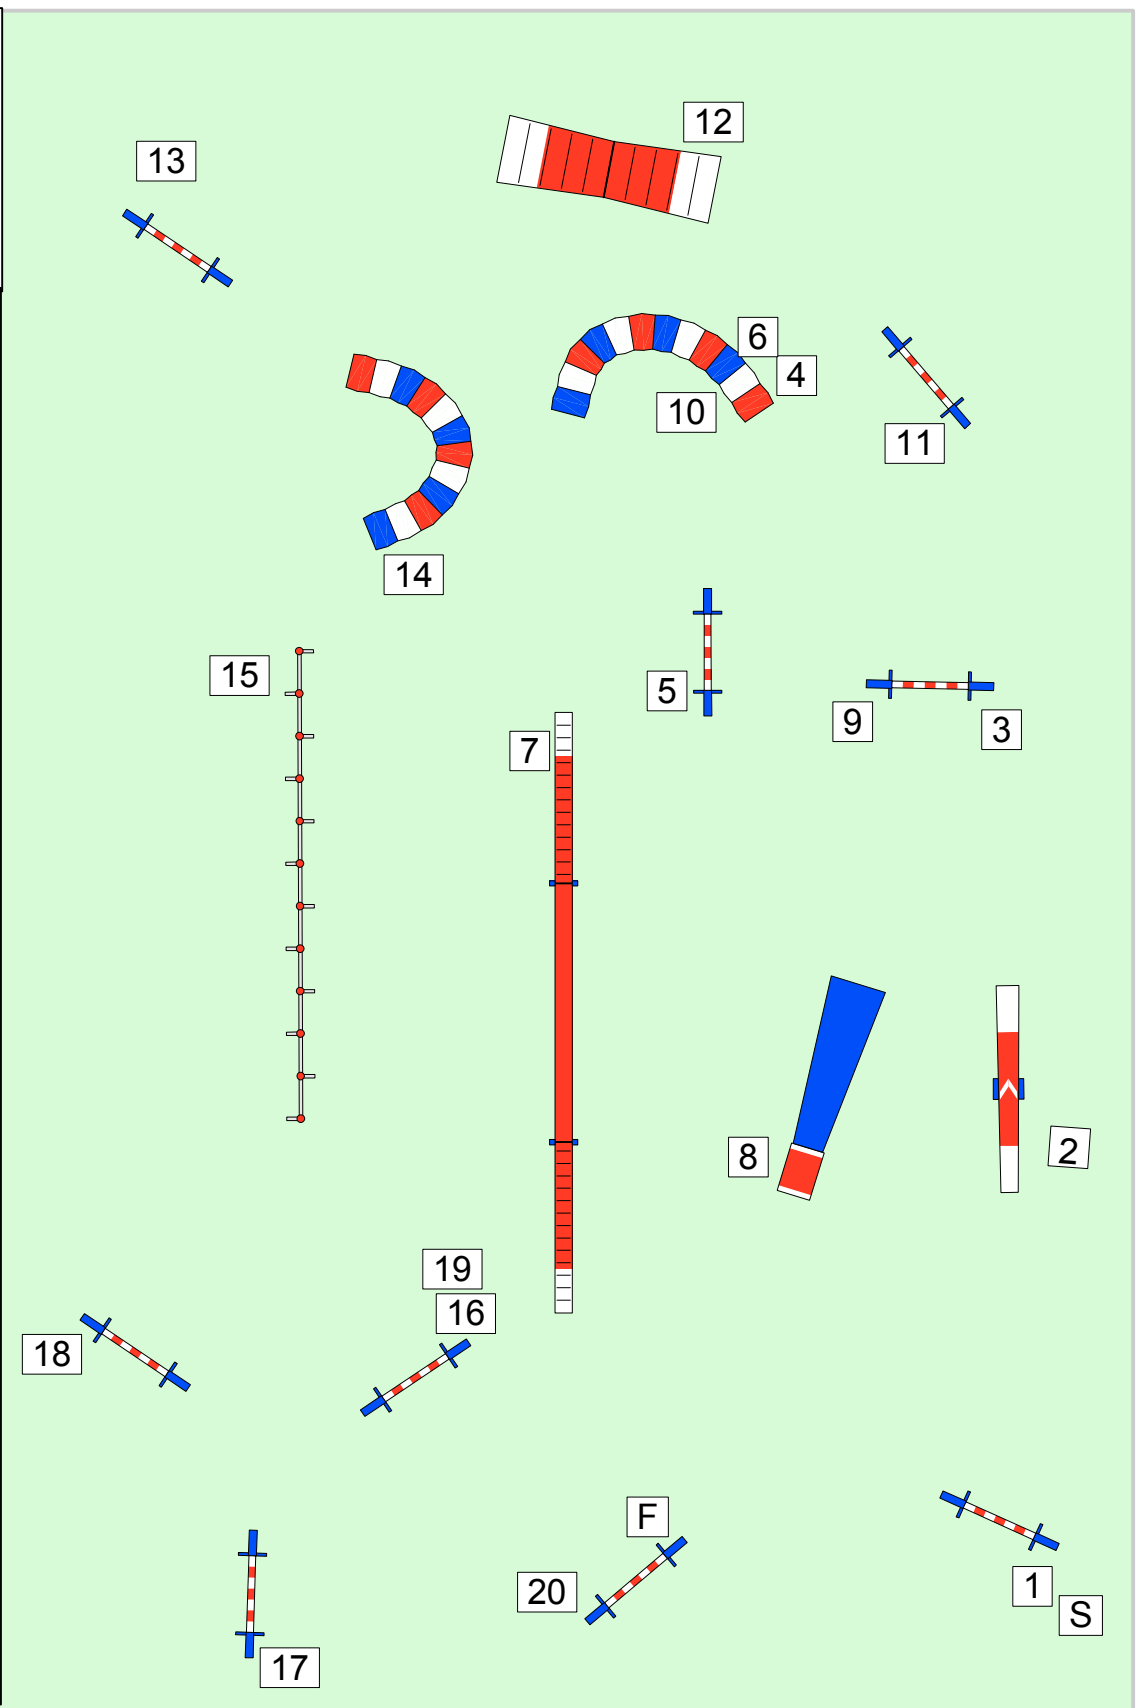

Klasse: A

VP - 1

Lengte: 161 m.

Hoofd-
Scheidsrechter

Rob Balt

robbalt@hotmail.nl

N.K.

29-11-2015

Hoge Hexel

Klasse: A

VP -2

Lengte: 157 m.

Hoofd-
Scheidsrechter

Rob Balt

robbalt@hotmail.nl

N.K.