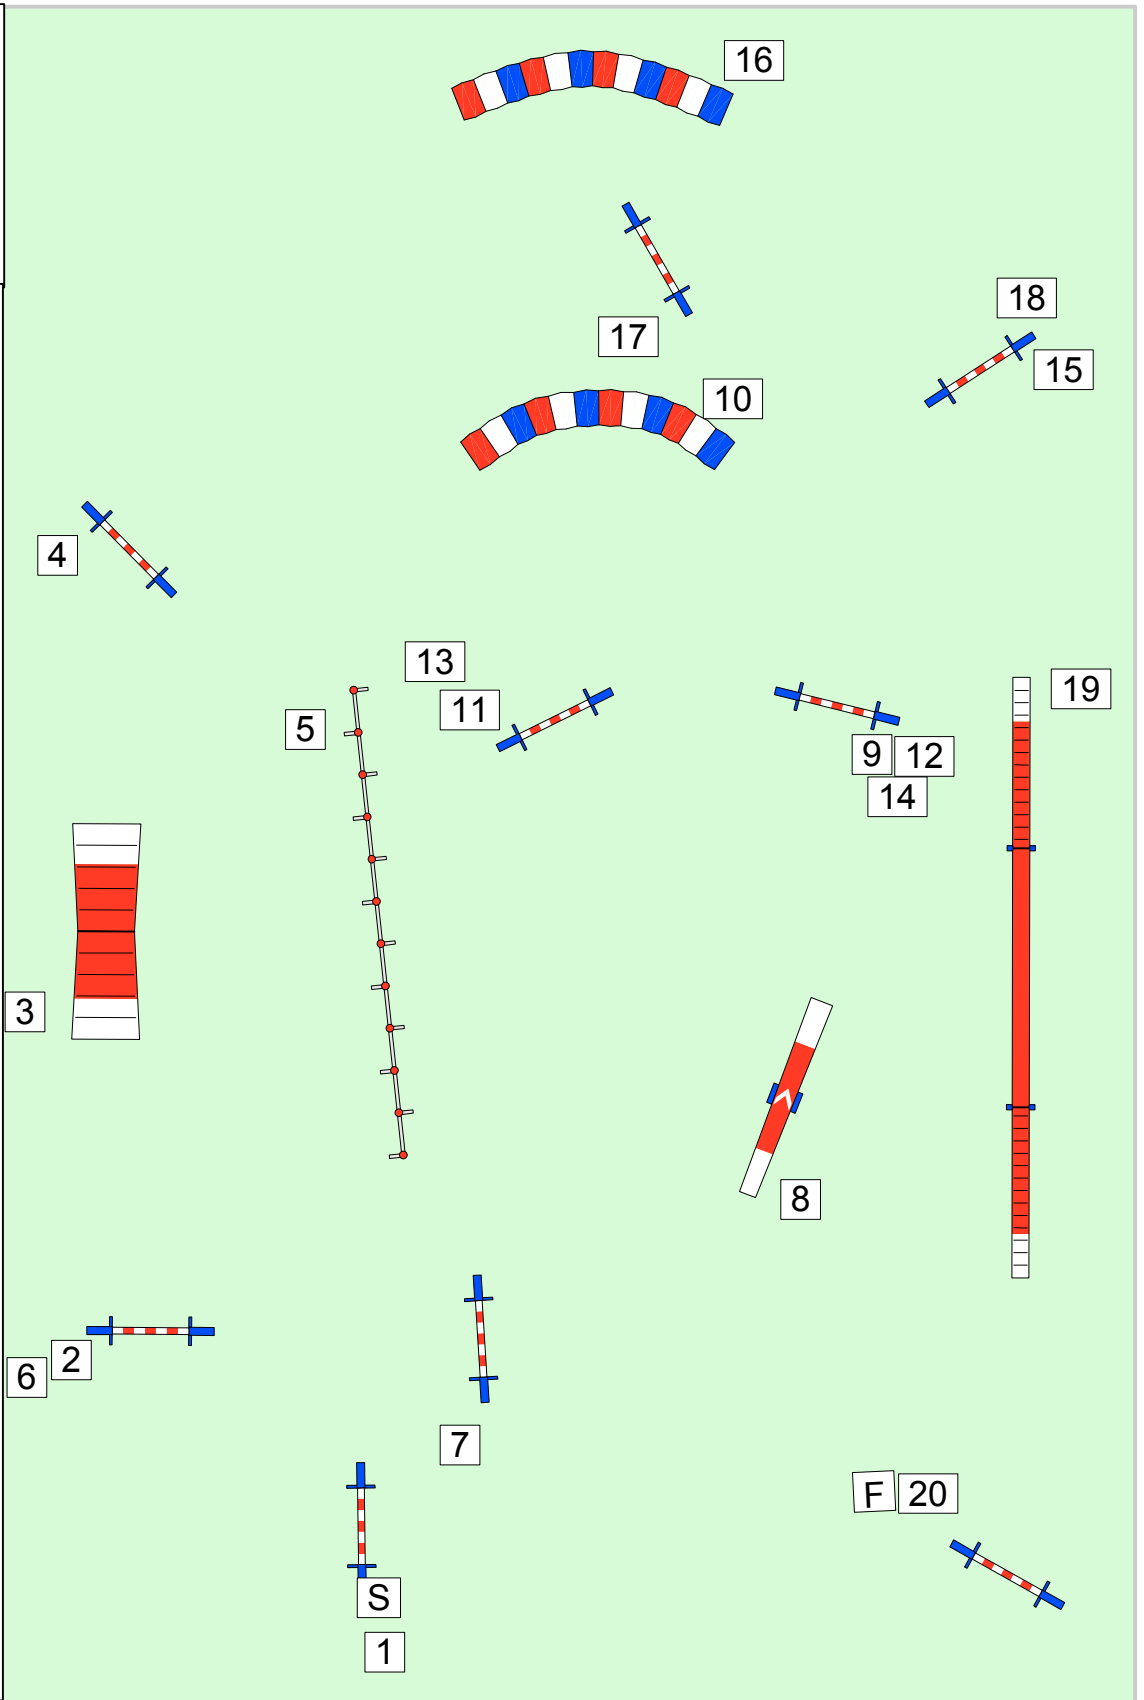

N.K.

29-11-2015

Hoge Hexel

Klasse: B

VP - 1

Lengte: 144 m.

B 65/55 3,4M PS
B 40/30 3,2M PS

Hoofd-
Scheidsrechter