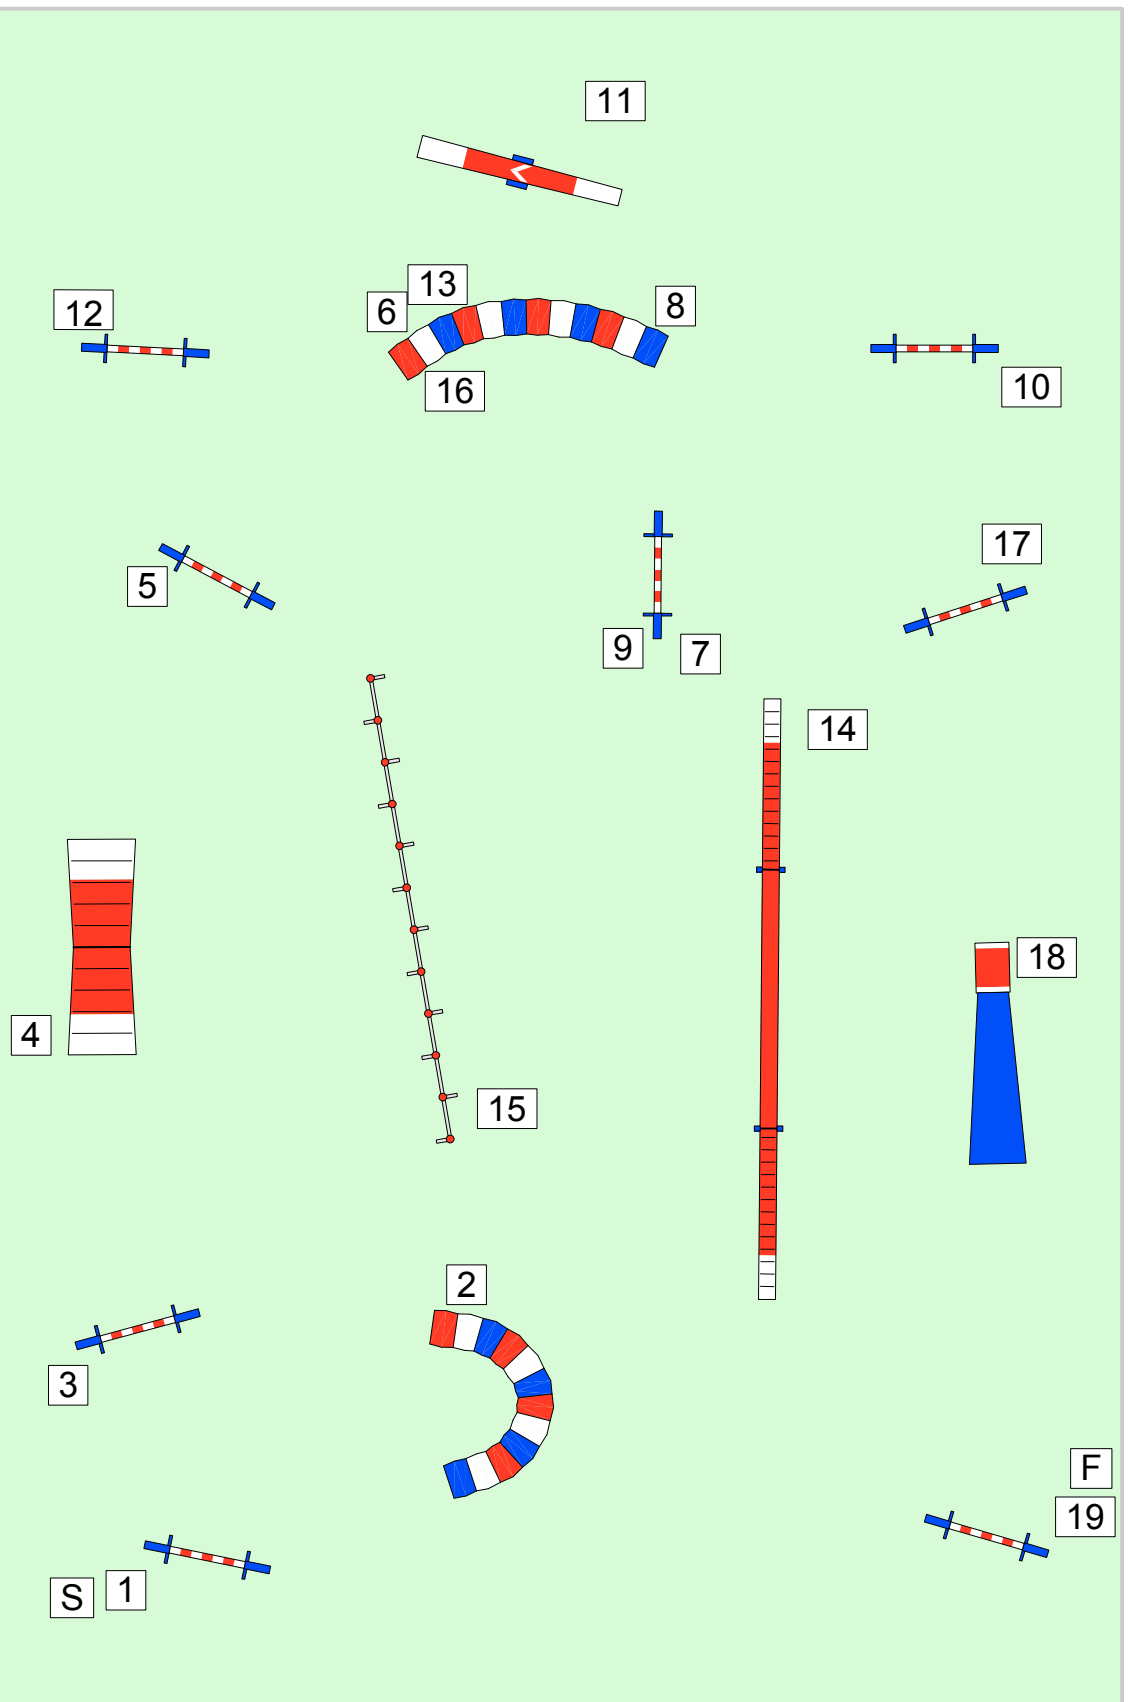

Lengte: 144 m.

Hoofd-
Scheidsrechter

Rob Balt

robbalt@hotmail.nl

Eindwedstrijd

29-11-2015

Hoge Hexel

Klasse: DEB

JP

Lengte: 135 m.

Hoofd-
Scheidsrechter

Rob Balt

robbalt@hotmail.nl

N.K.

29-11-2015

Hoge Hexel

Klasse: A

VP - 1

Lengte: 161 m.

Hoofd-
Scheidsrechter

Rob Balt

robbalt@hotmail.nl

N.K.

29-11-2015

Hoge Hexel

Klasse: A

VP -2

Lengte: 157 m.

Hoofd-
Scheidsrechter

Rob Balt

robbalt@hotmail.nl

N.K.