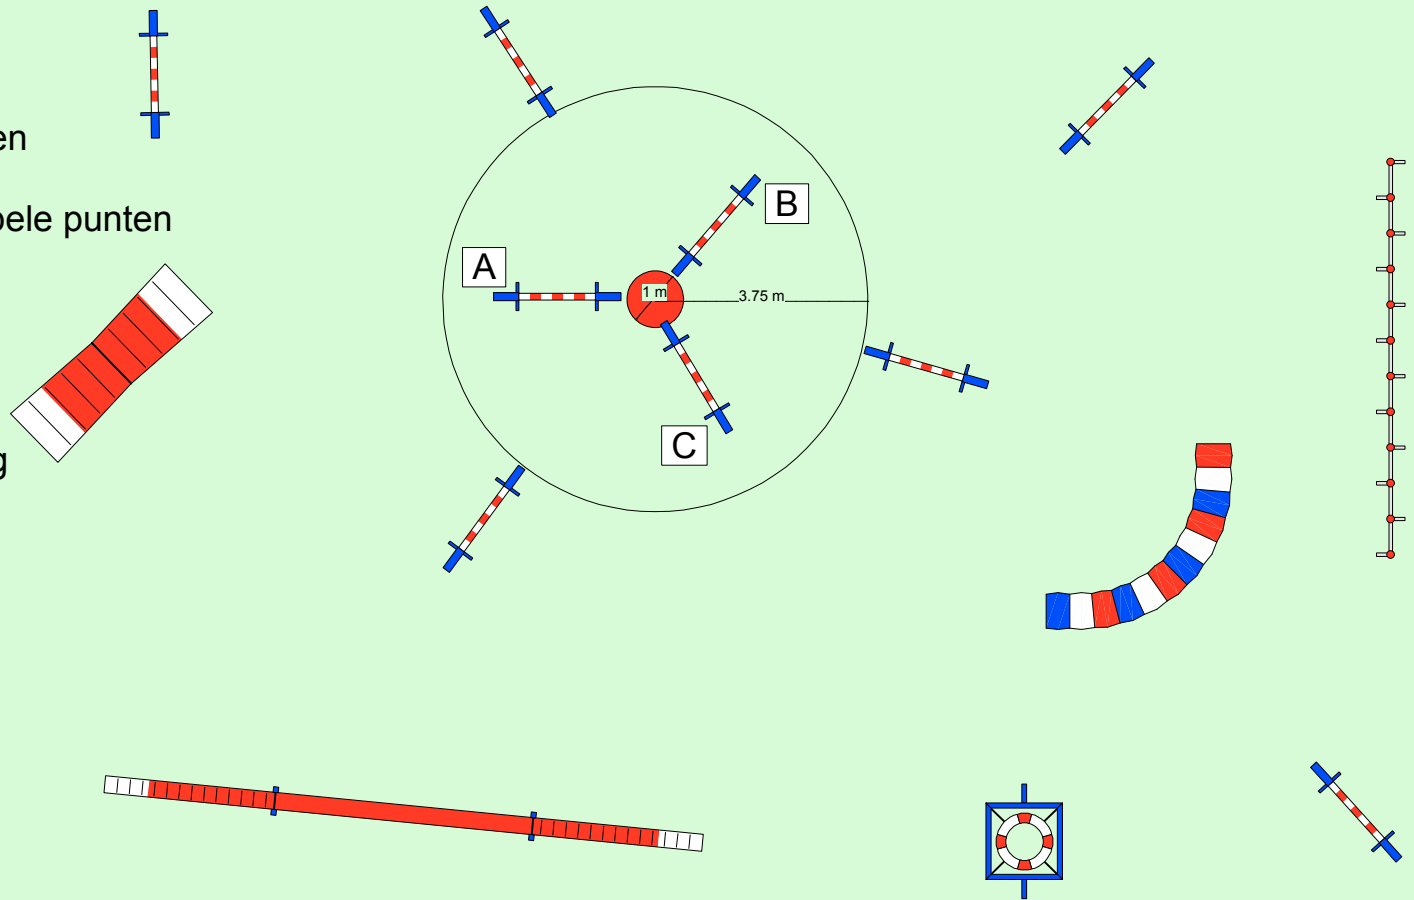

ZIE SEPARATE BRIEFING

Opening:
 tijd toy & smal: 35 sec.
 tijd medium & large: 30 sec.
 1 t/m 4 of 11 t/m 14 = 8 punten
 A-B-C = 10 punten
 toestellen in NH-Zone = dubbele punten

Eind Gamble:
 21 t/m 25
 tijd 15 sec. alle klassen
 finish binnen tijd =
 verdubbeling punten Opening

Score:
 sprong = 1
 tunnel & band = 2
 raakvlak = 3
 paaltjes = 5

2016 fhn wac selectie GAMBLING zondag.aap

2016 fhn vac selectie JP zondag.aap

lengthe = 137 m

2016 fhn wac selectie VP zondag.aap
lengte = 163 m