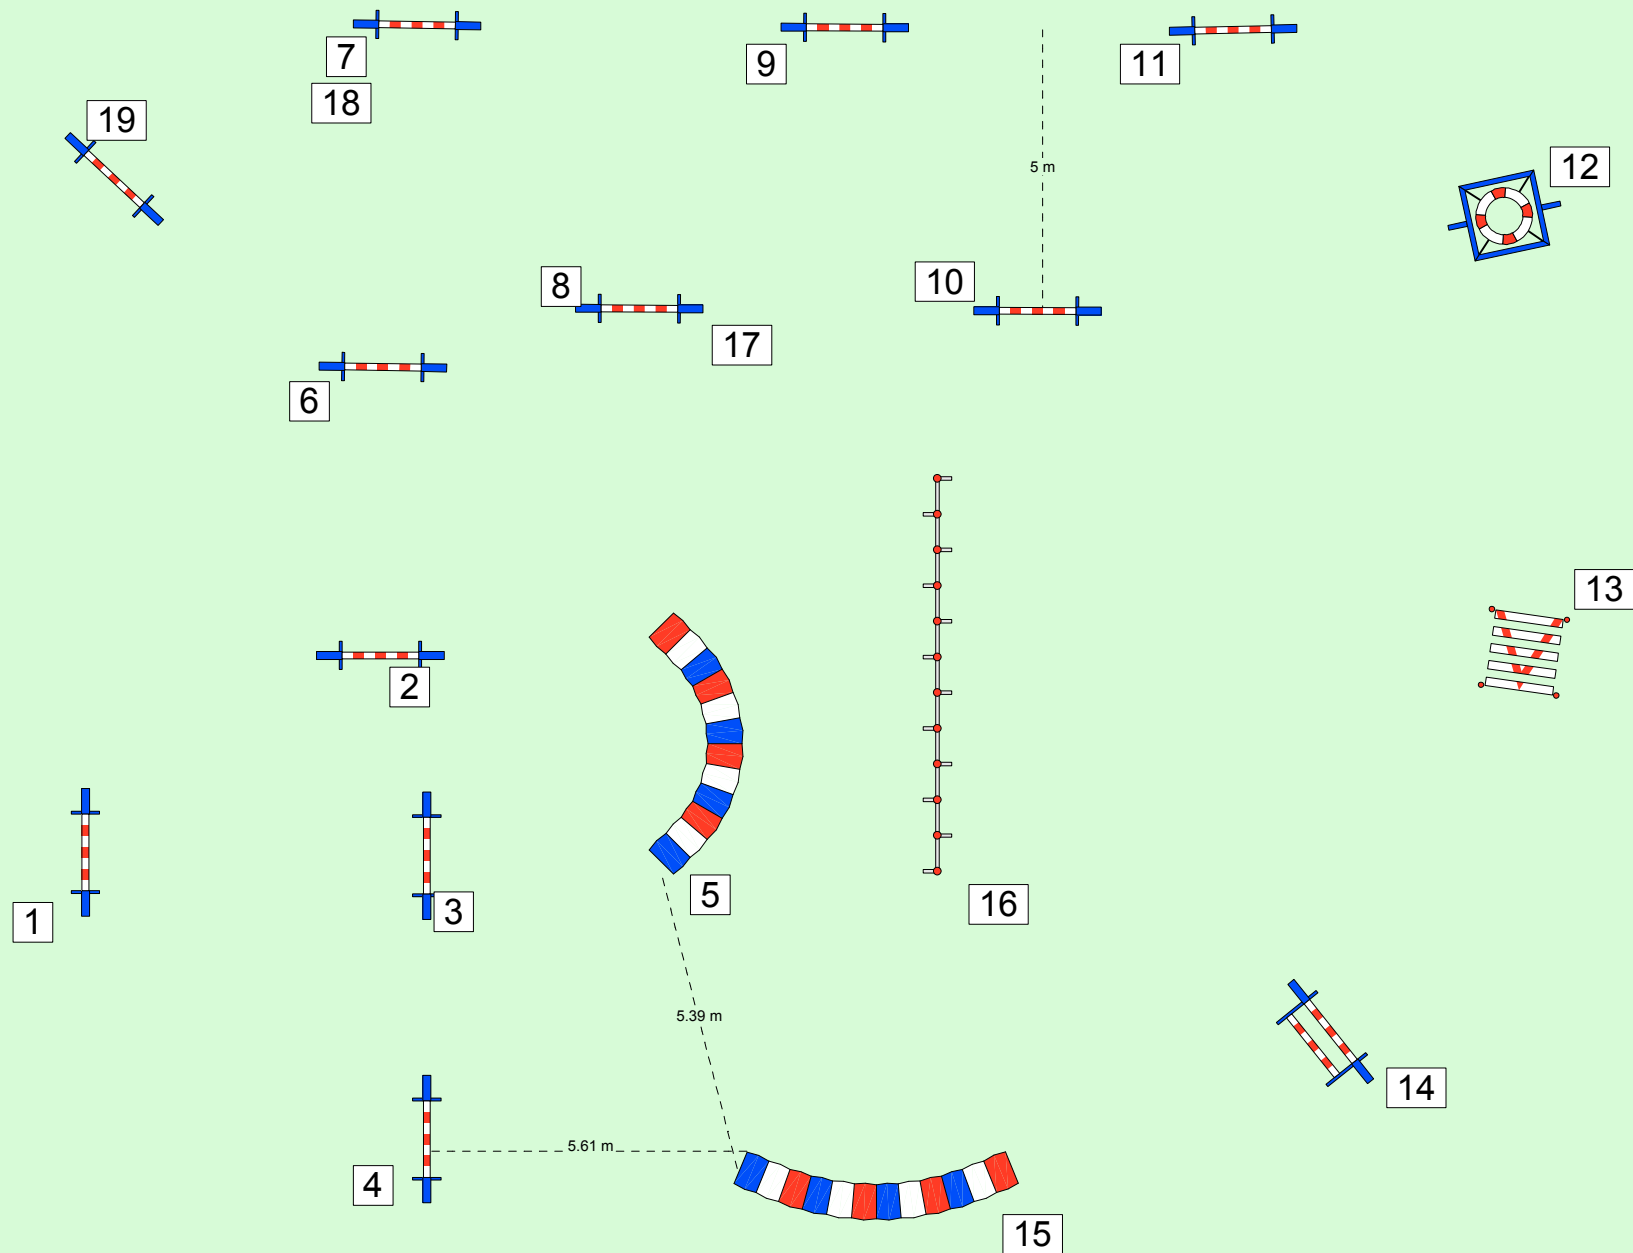

ZIE SEPARATE BRIEFING

Opening:
 tijd toy & smal: 35 sec.
 tijd medium & large: 30 sec.
 1 t/m 4 of 11 t/m 14 = 8 punten
 A-B-C = 10 punten
 toestellen in NH-Zone = dubbele punten

Eind Gamble:
 21 t/m 25
 tijd 15 sec. alle klassen
 finish binnen tijd =
 verdubbeling punten Opening

Score:
 sprong = 1
 tunnel & band = 2
 raakvlak = 3
 paaltjes = 5

2016 fhn wac selectie GAMBLING zondag.aap

2016 fhn vac selectie JP zondag.aap

lengthe = 137 m

2016 fhn wac selectie VP zondag.aap
lengte = 163 m