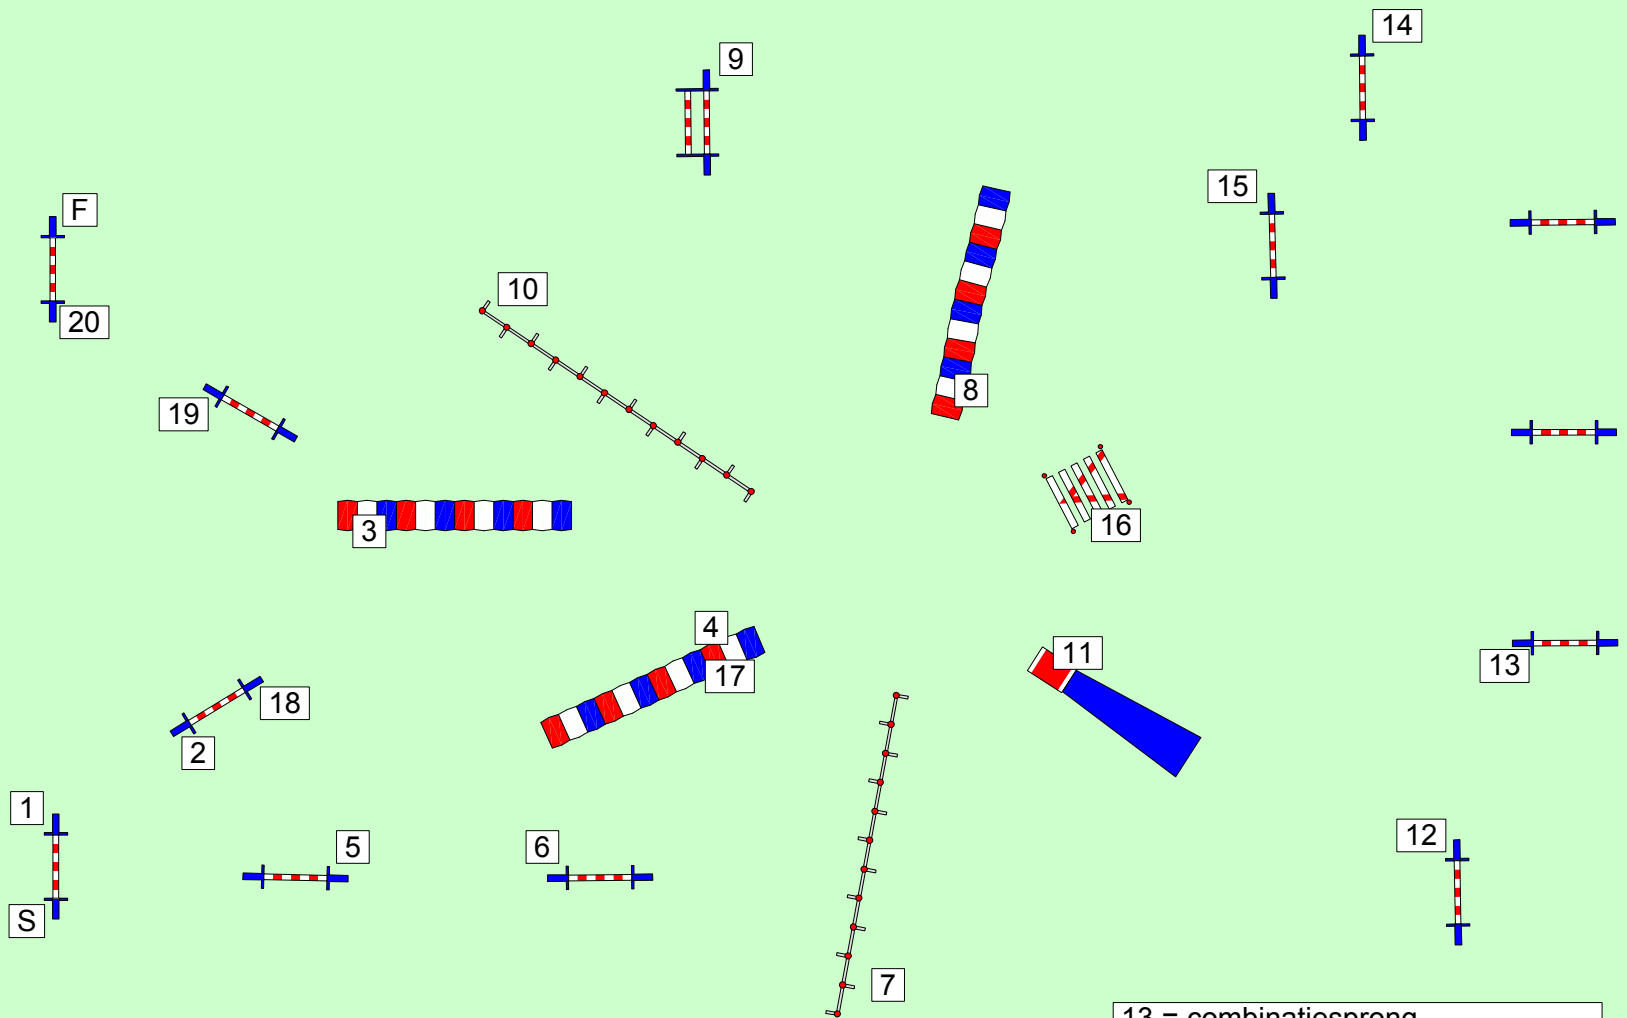

Jumping 2

Lengte m.

SPT :

30: 3,6 m/s

40: 3,9 m/s

55: 4,1 m/s

65: 4,2 m/s

13 = combinatiesprong  
30/40 klasse 3,5 meter tussenruimte  
55/65 klasse 4,5 meter tussenruimte