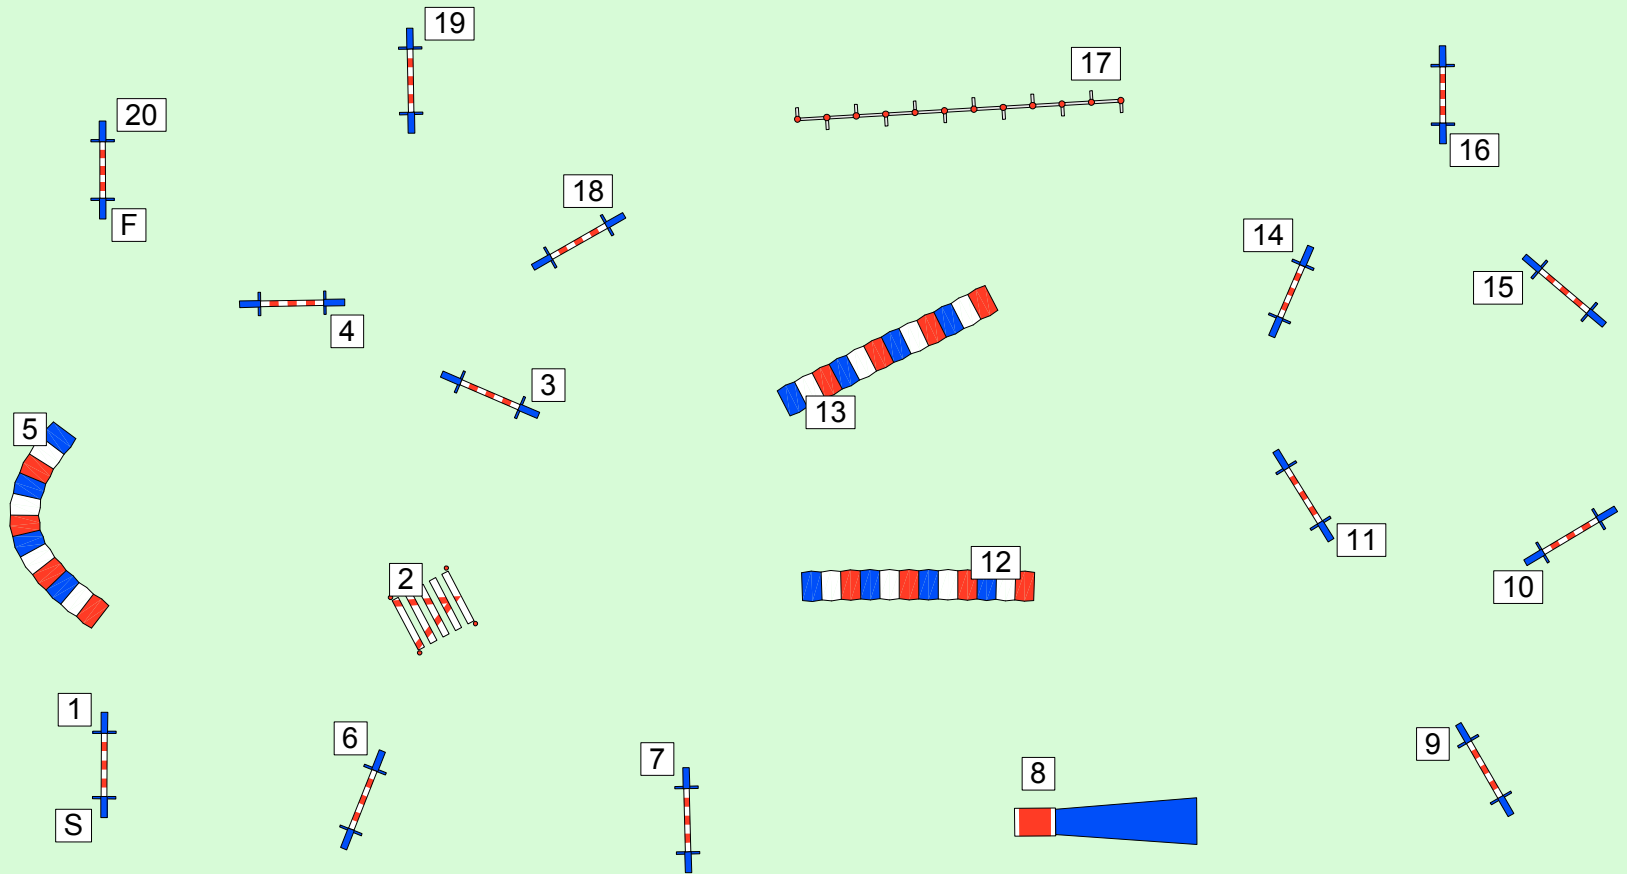

Chief Judge

**Peter
Borsje**

peter@tottebello.nl

+31 528 27 81 81

+31 646 39 44 31

www.tottebello.nl

Assen

WAC selectie
2016

FHN

12-09-2015

Jumping 1

Lengte m.

SPT :

30: 3,6 m/s

40: 3,9 m/s

55: 4,1 m/s

65: 4,2 m/s