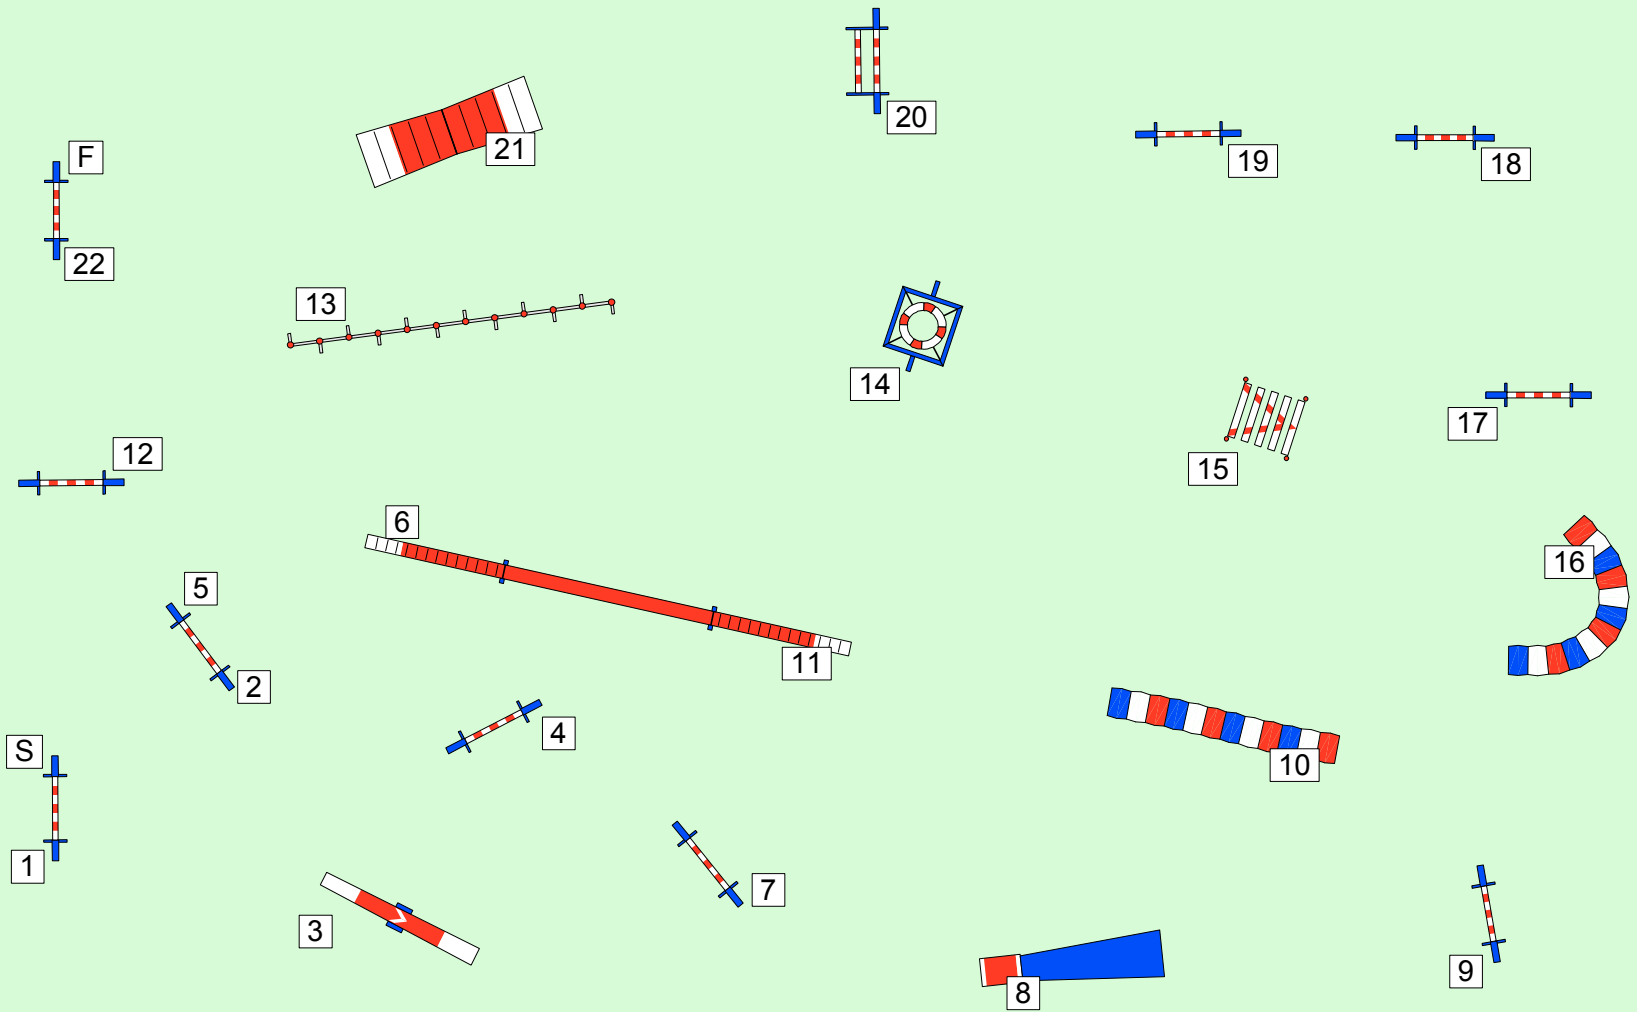

Lengte m.

SPT :

30: 3,2 m/s

40: 3,5 m/s

55: 3,8 m/s

65: 3,9 m/s

Chief Judge

**Peter  
Borsje**