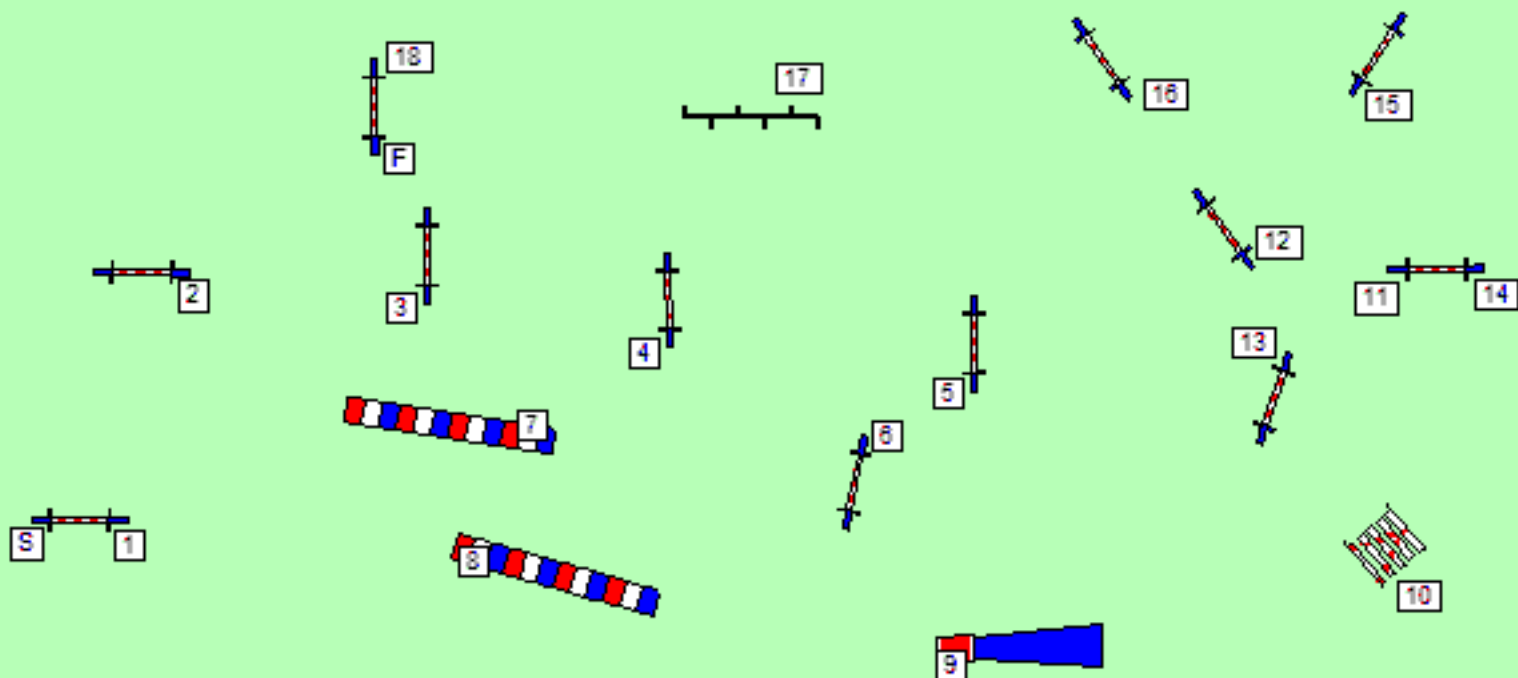

21-06-2015

Jumping

Deb.-Klasse

Lengte 125 m.

Chief Judge

Peter

Borsje

peter@tottebello.nl