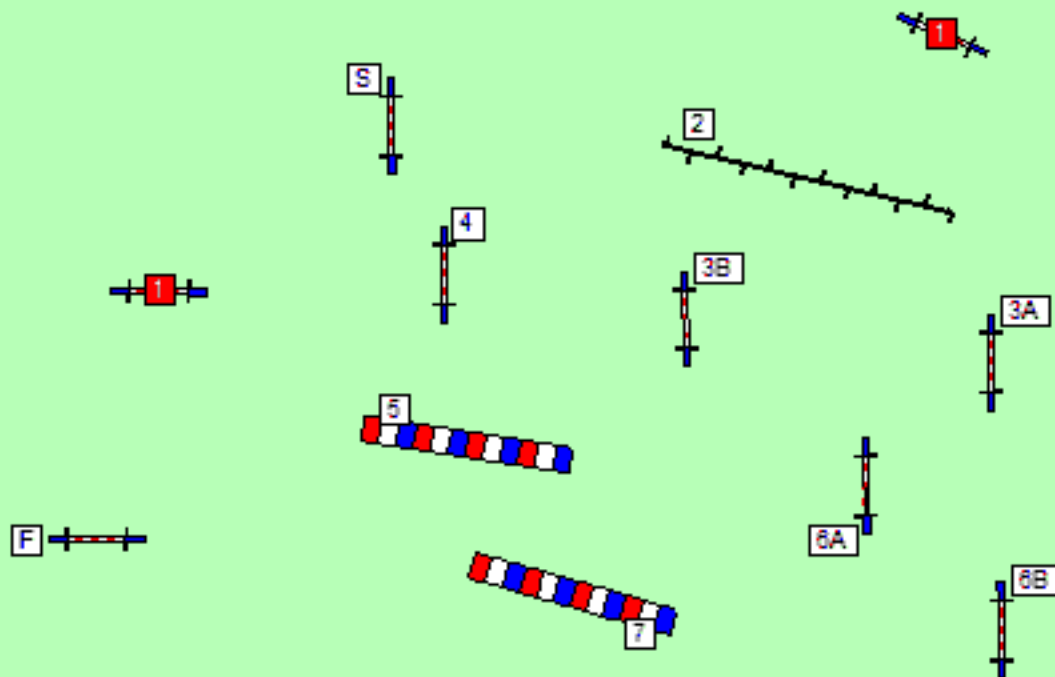

Snooker

Vet.-Klasse

openingsperiode:

1 rode sprong

2 t/m 7 mogen in

willekeurige volgorde

Speeltijd 55/65: 35 sec.

Speeltijd 30/40: 39 sec.