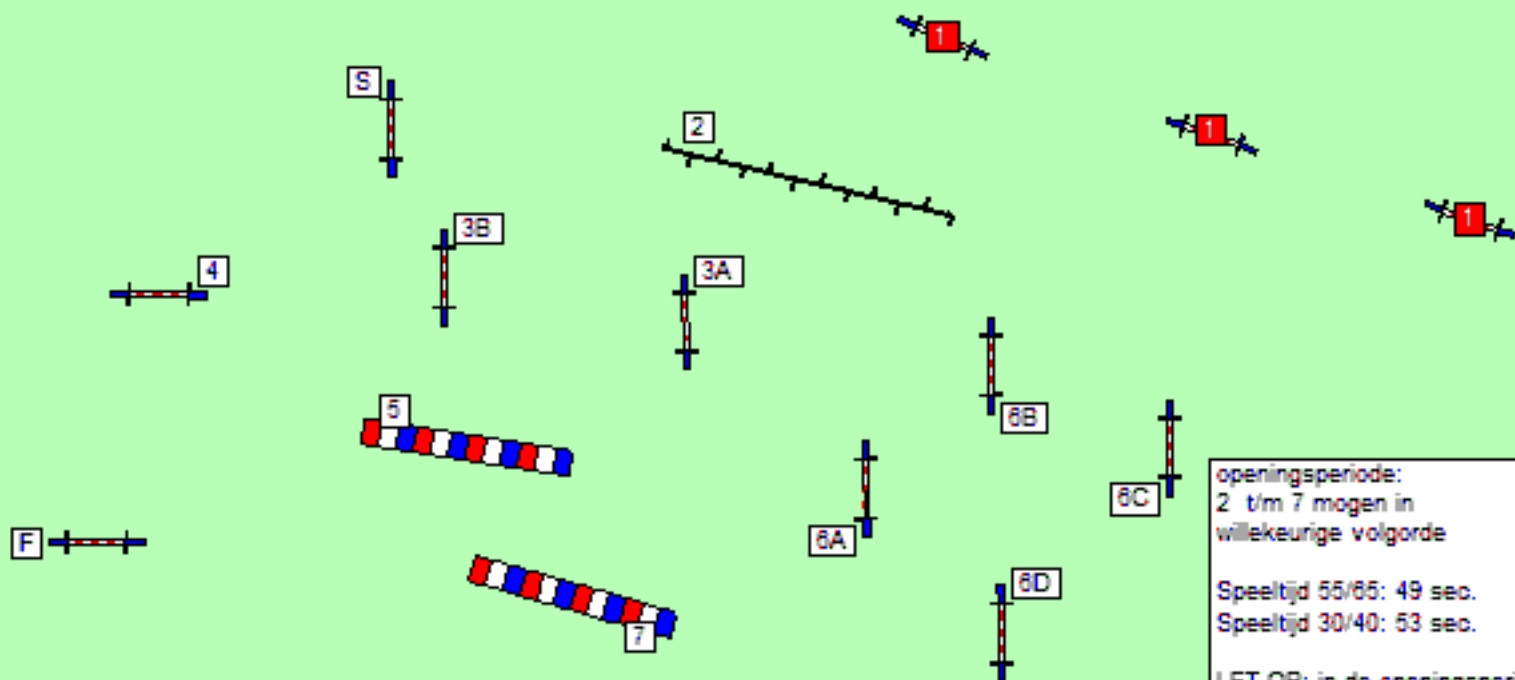

Nieuwolda

8e FHN wedstrijd

Dog in Action

21-06-2015

Snooker

C-Klasse

openingsperiode:
2 t/m 7 mogen in
willekeurige volgorde

Speeltijd 55/65: 49 sec.