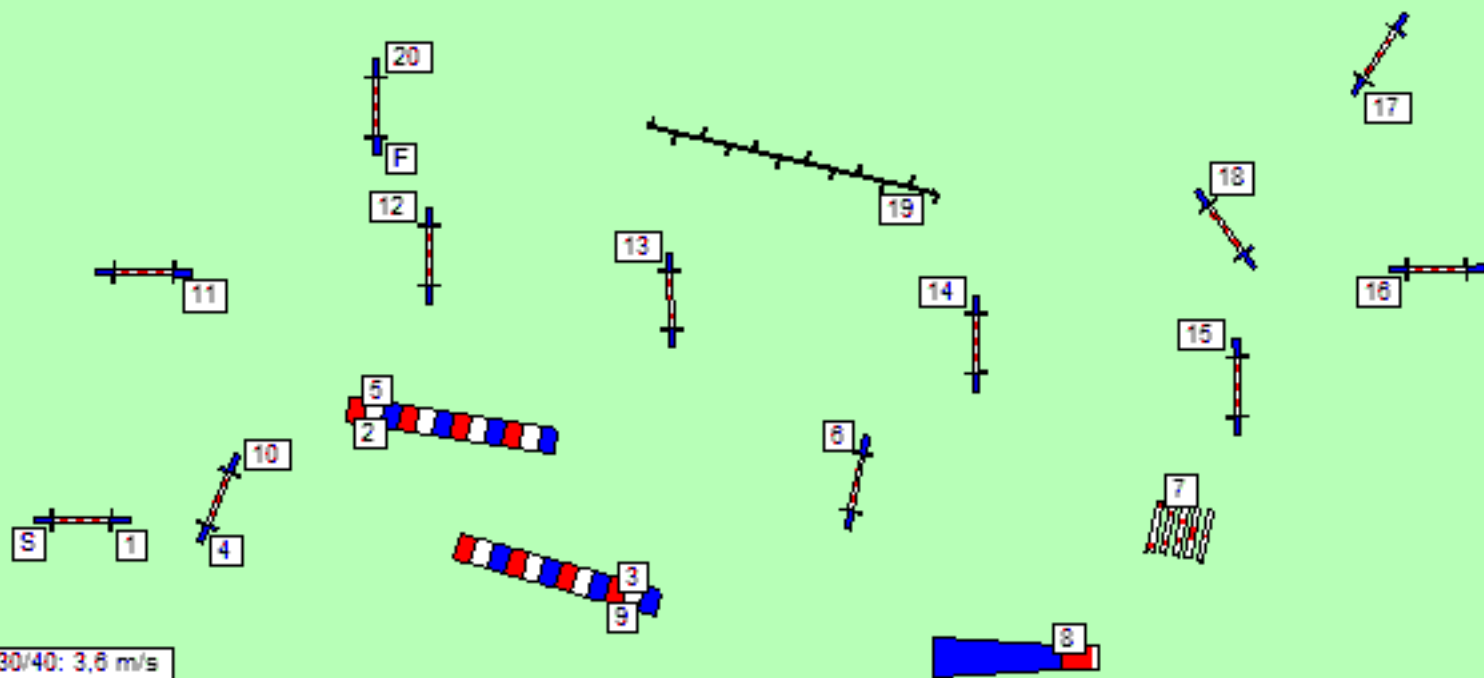

Chief Judge

Peter

Borsje

peter@tottebello.nl

+31 628 27 81 81

+31 648 28 04 31

www.tottebello.nl

Nieuwolda

8e FHN wedstrijd

Dog in Action

21-06-2015

Jumping

B-Klasse

Lengte 151 m.

spt 30/40: 3,6 m/s
spt 55/65: 3,8 m/s