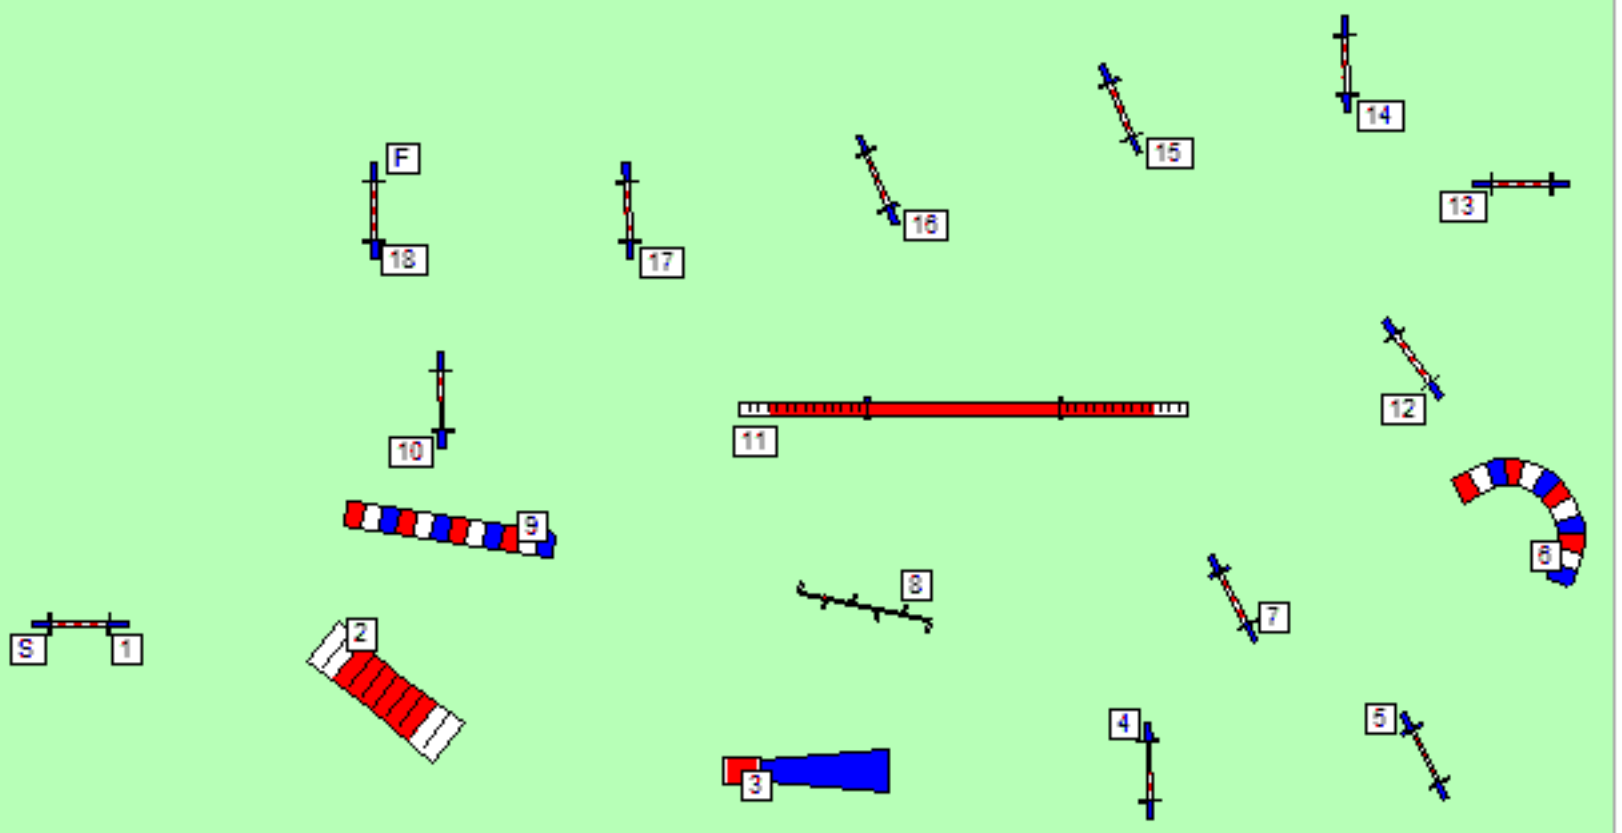

8e FHN wedstrijd

Dog in Action

21-06-2015

Vast Parcours

Deb.-Klasse

Lengte 132 m.

Chief Judge

Peter