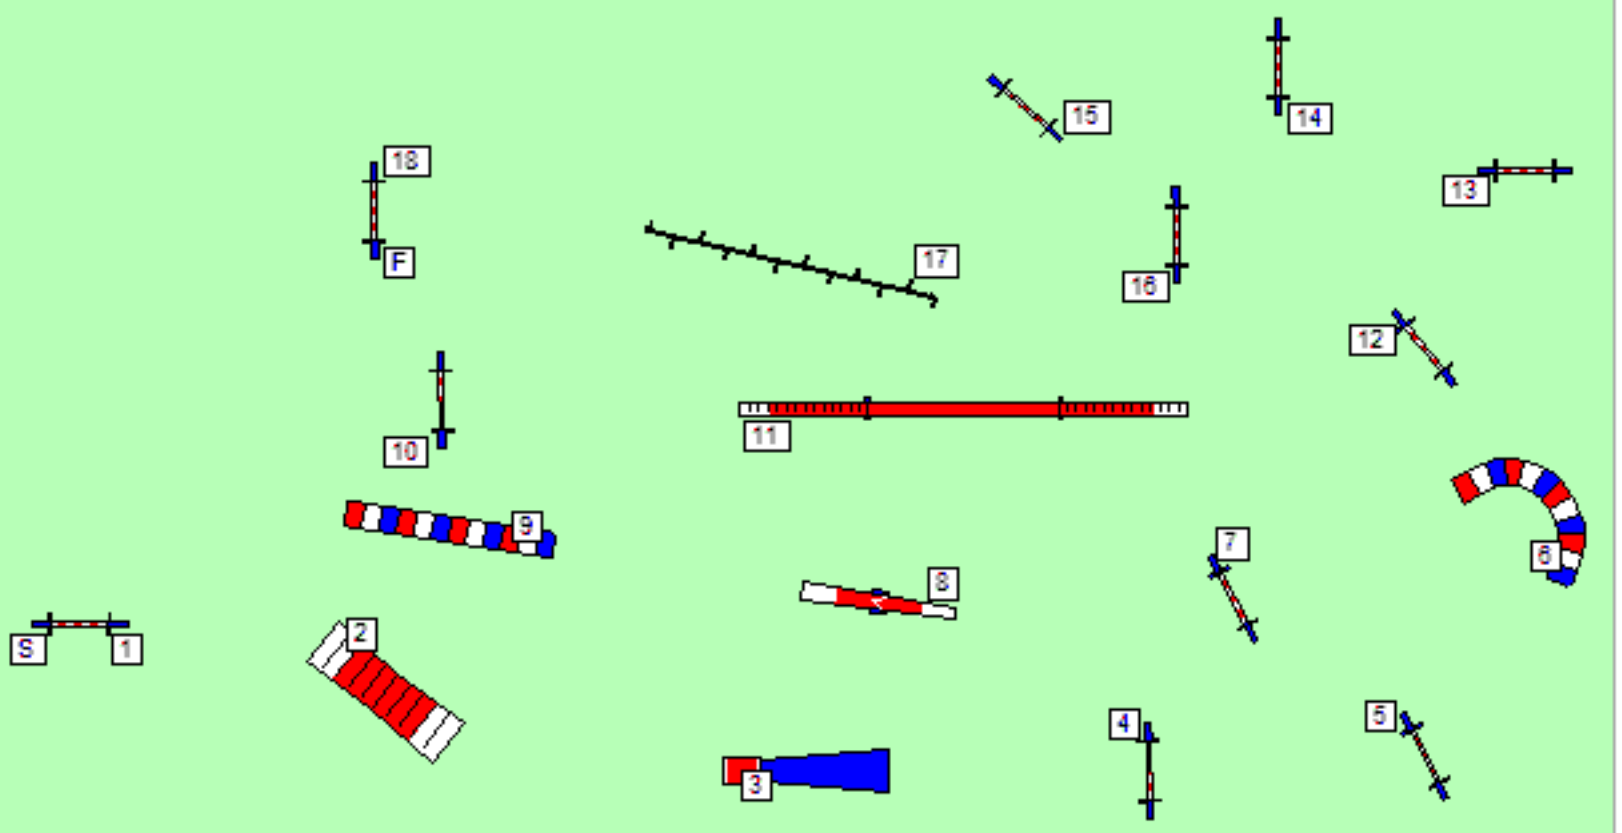

Vast Parcours

A-Klasse

Lengte 143 m.

Chief Judge

Peter

Borsje

peter@tottebello.nl

+31 628 27 81 81