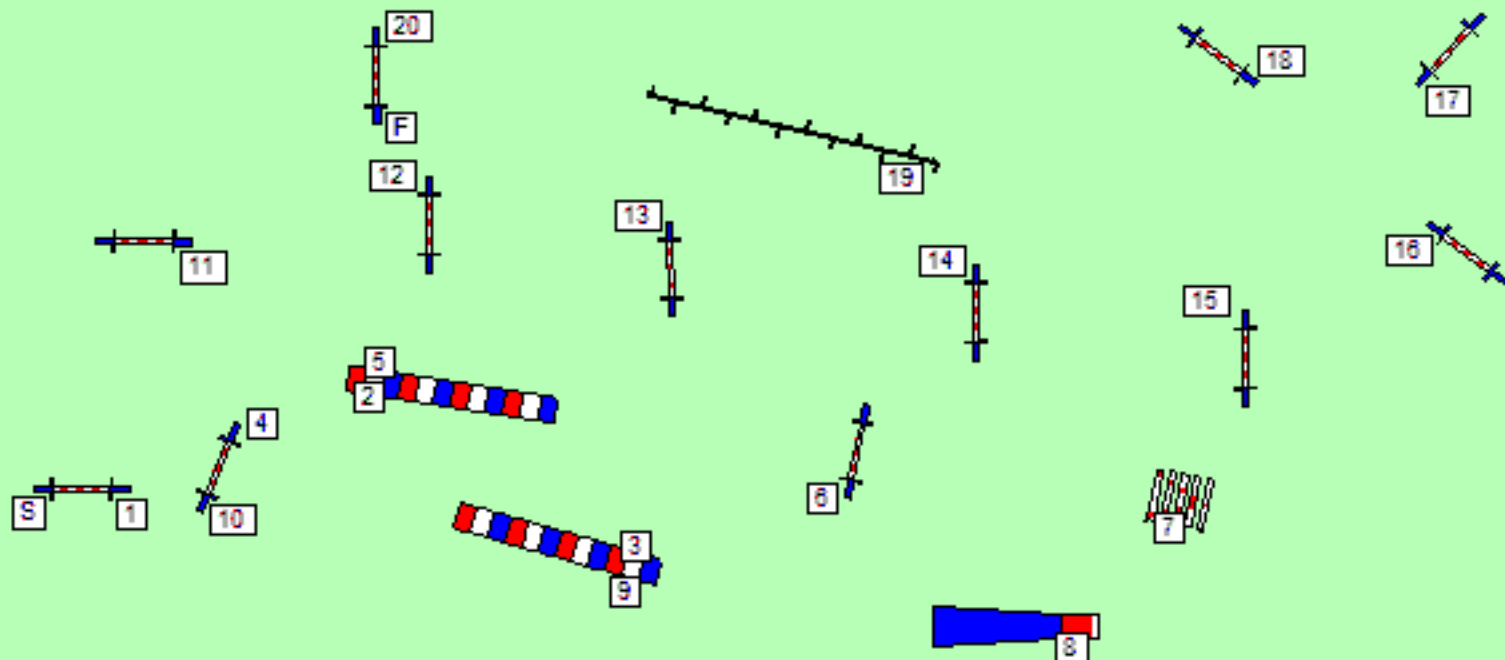

8e FHN wedstrijd

Dog in Action

21-06-2015

Jumping

Vet-Klasse

Lengte 150 m.

Chief Judge

Peter
Borsje

Snooker

Vet.-Klasse

openingsperiode:

1 rode sprong

2 t/m 7 mogen in

willekeurige volgorde

Speeltijd 55/65: 35 sec.

Speeltijd 30/40: 39 sec.