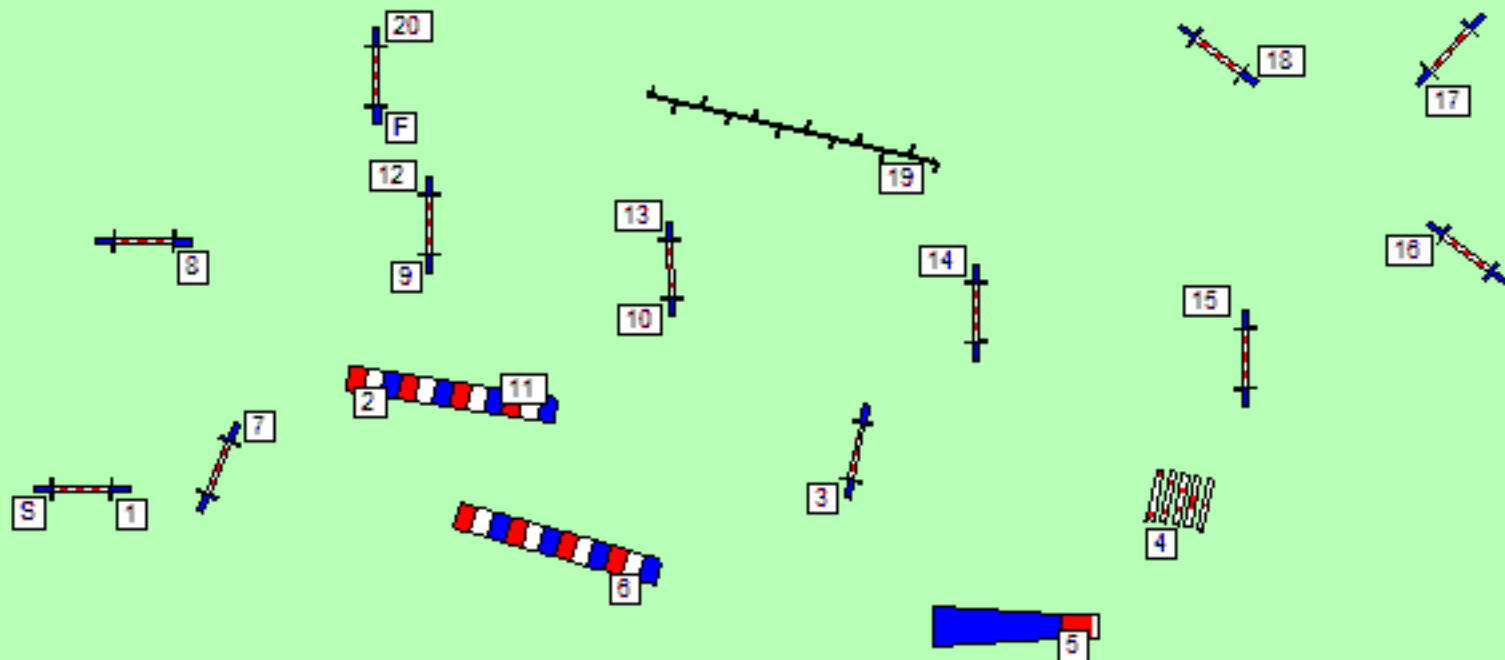

Lengte 146 m.

Chief Judge

Peter
Borsje

peter@tottebello.nl

+31 628 27 81 81

+31 648 28 04 31

www.tottebello.nl

Nieuwolda