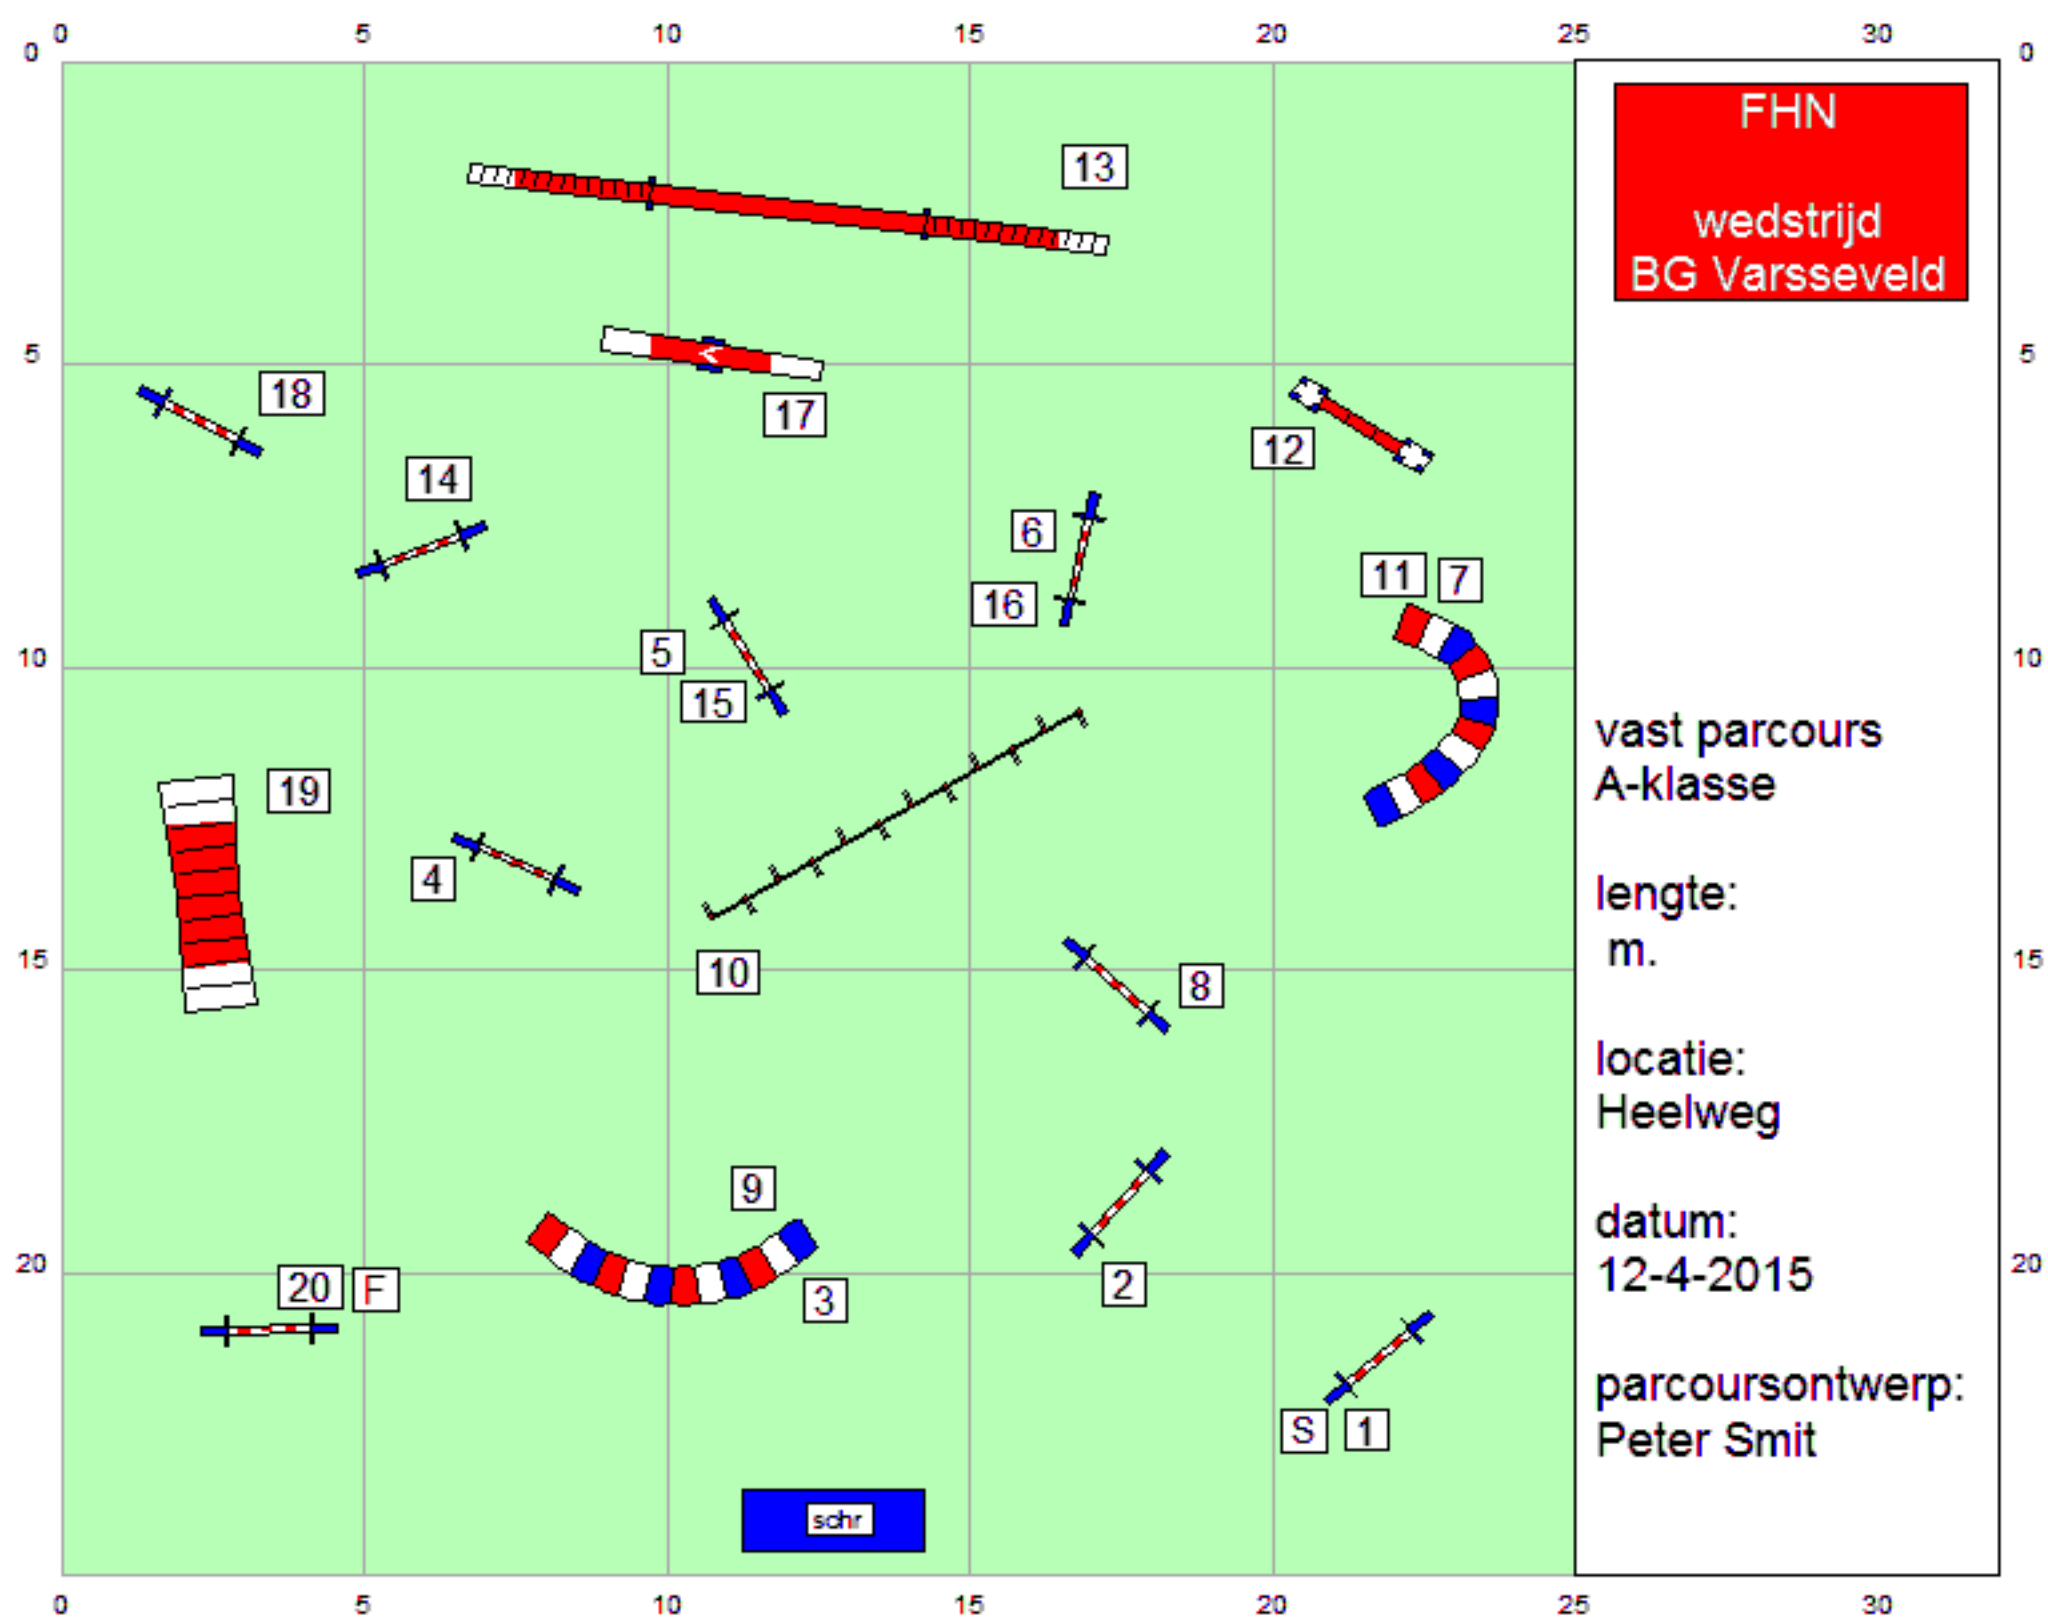

lengte:
m.

locatie:
Heelweg

datum:
12-4-2015

parcoursontwerp:
Peter Smit

FHN
wedstrijd
BG Varsseveld

gambling
DEB-klasse

SPELTijd:
30 SEC

locatie:
Heelweg

datum:
12-4-2015

parcoursontwerp:
Peter Smit

Eindbonus:
Wie finisht tussen
30.000-34.999
krijgt 100 punten extra

schr

F

S

FHN
wedstrijd
BG Varsseveld

vast parcours
A-klasse

lengte:
m.

locatie:
Heelweg

datum:
12-4-2015

parcoursontwerp:
Peter Smit

FHN
wedstrijd
BG Varsseveld

jumping
A-klasse

lengte:
m.

locatie:
Heelweg