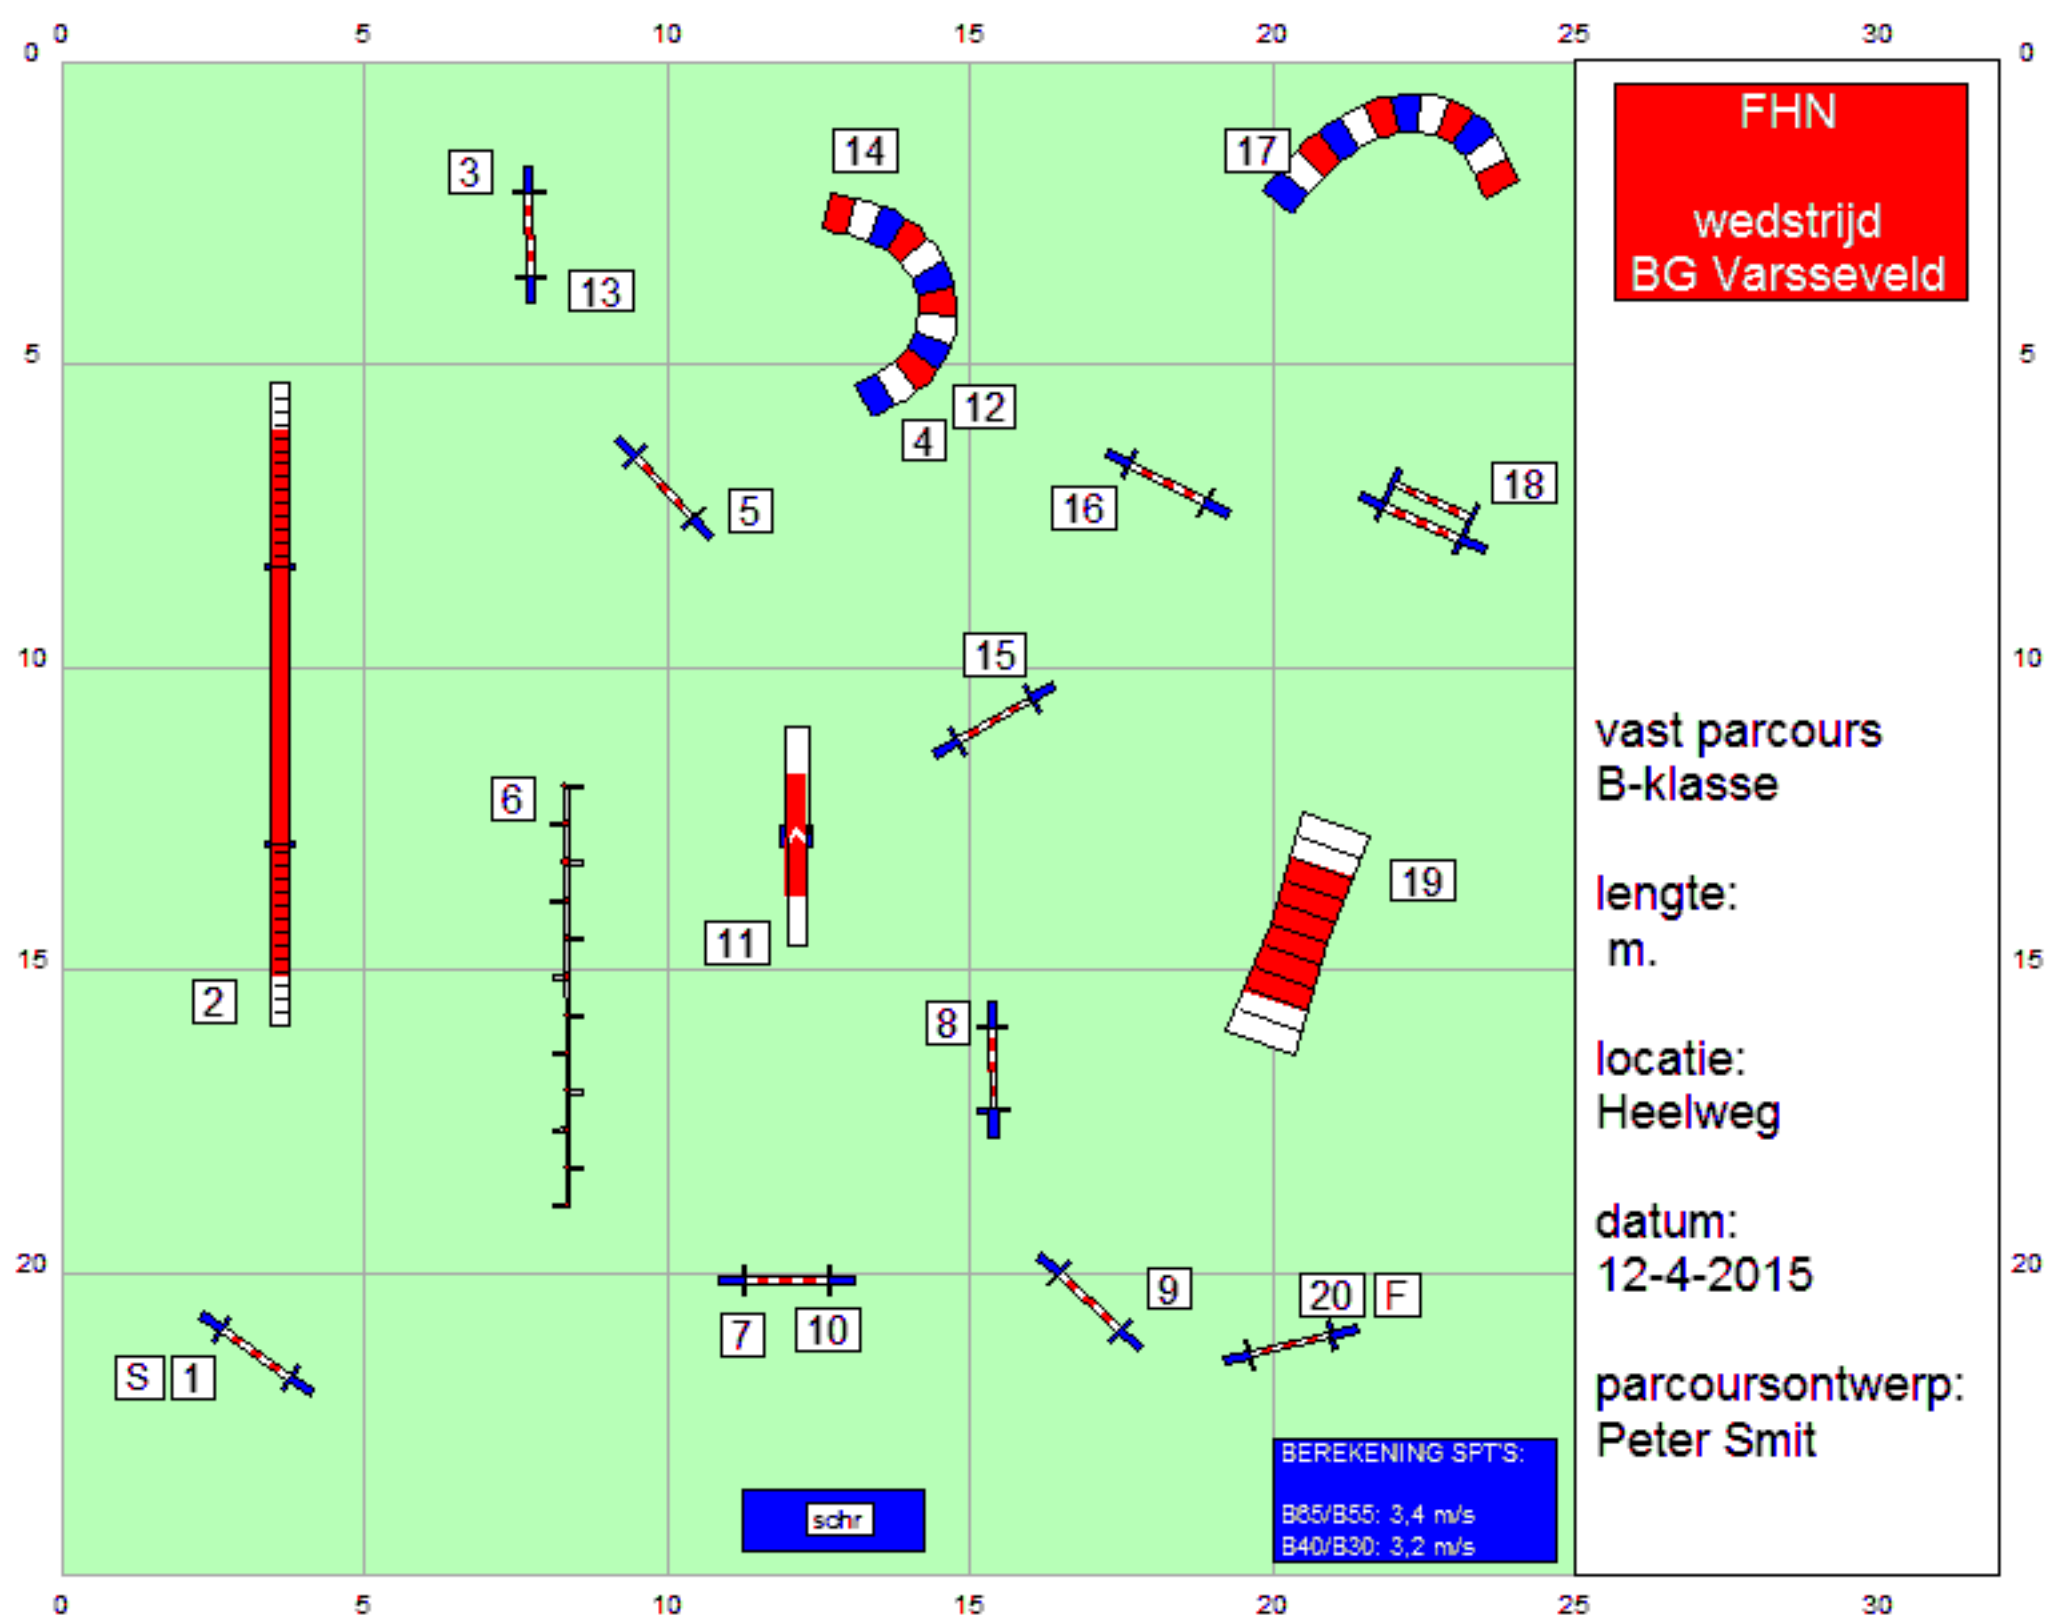

lengte:
m.

locatie:
Heelweg

datum:
12-4-2015

parcoursontwerp:
Peter Smit

FHN
wedstrijd
BG Varsseveld

jumping
A-klasse

lengte:
m.

locatie:
Heelweg

datum:
12-4-2015

parcoursontwerp:
Peter Smit

FHN
wedstrijd
BG Varsseveld

gambling
A-klasse

SPELTIJD:
30 SEC

locatie:
Heelweg

datum:
12-4-2015

parcoursontwerp:
Peter Smit

Tussenbonus:
1-2-3 correct
genomen
= 100 punten extra
(max. 2x)

Eindbonus:
Wie finisht tussen
30.000-34.999
krijgt 100 punten extra

FHN
wedstrijd
BG Varsseveld

jumping
B-klasse

lengte:
m.

locatie:
Heelweg

datum:
12-4-2015