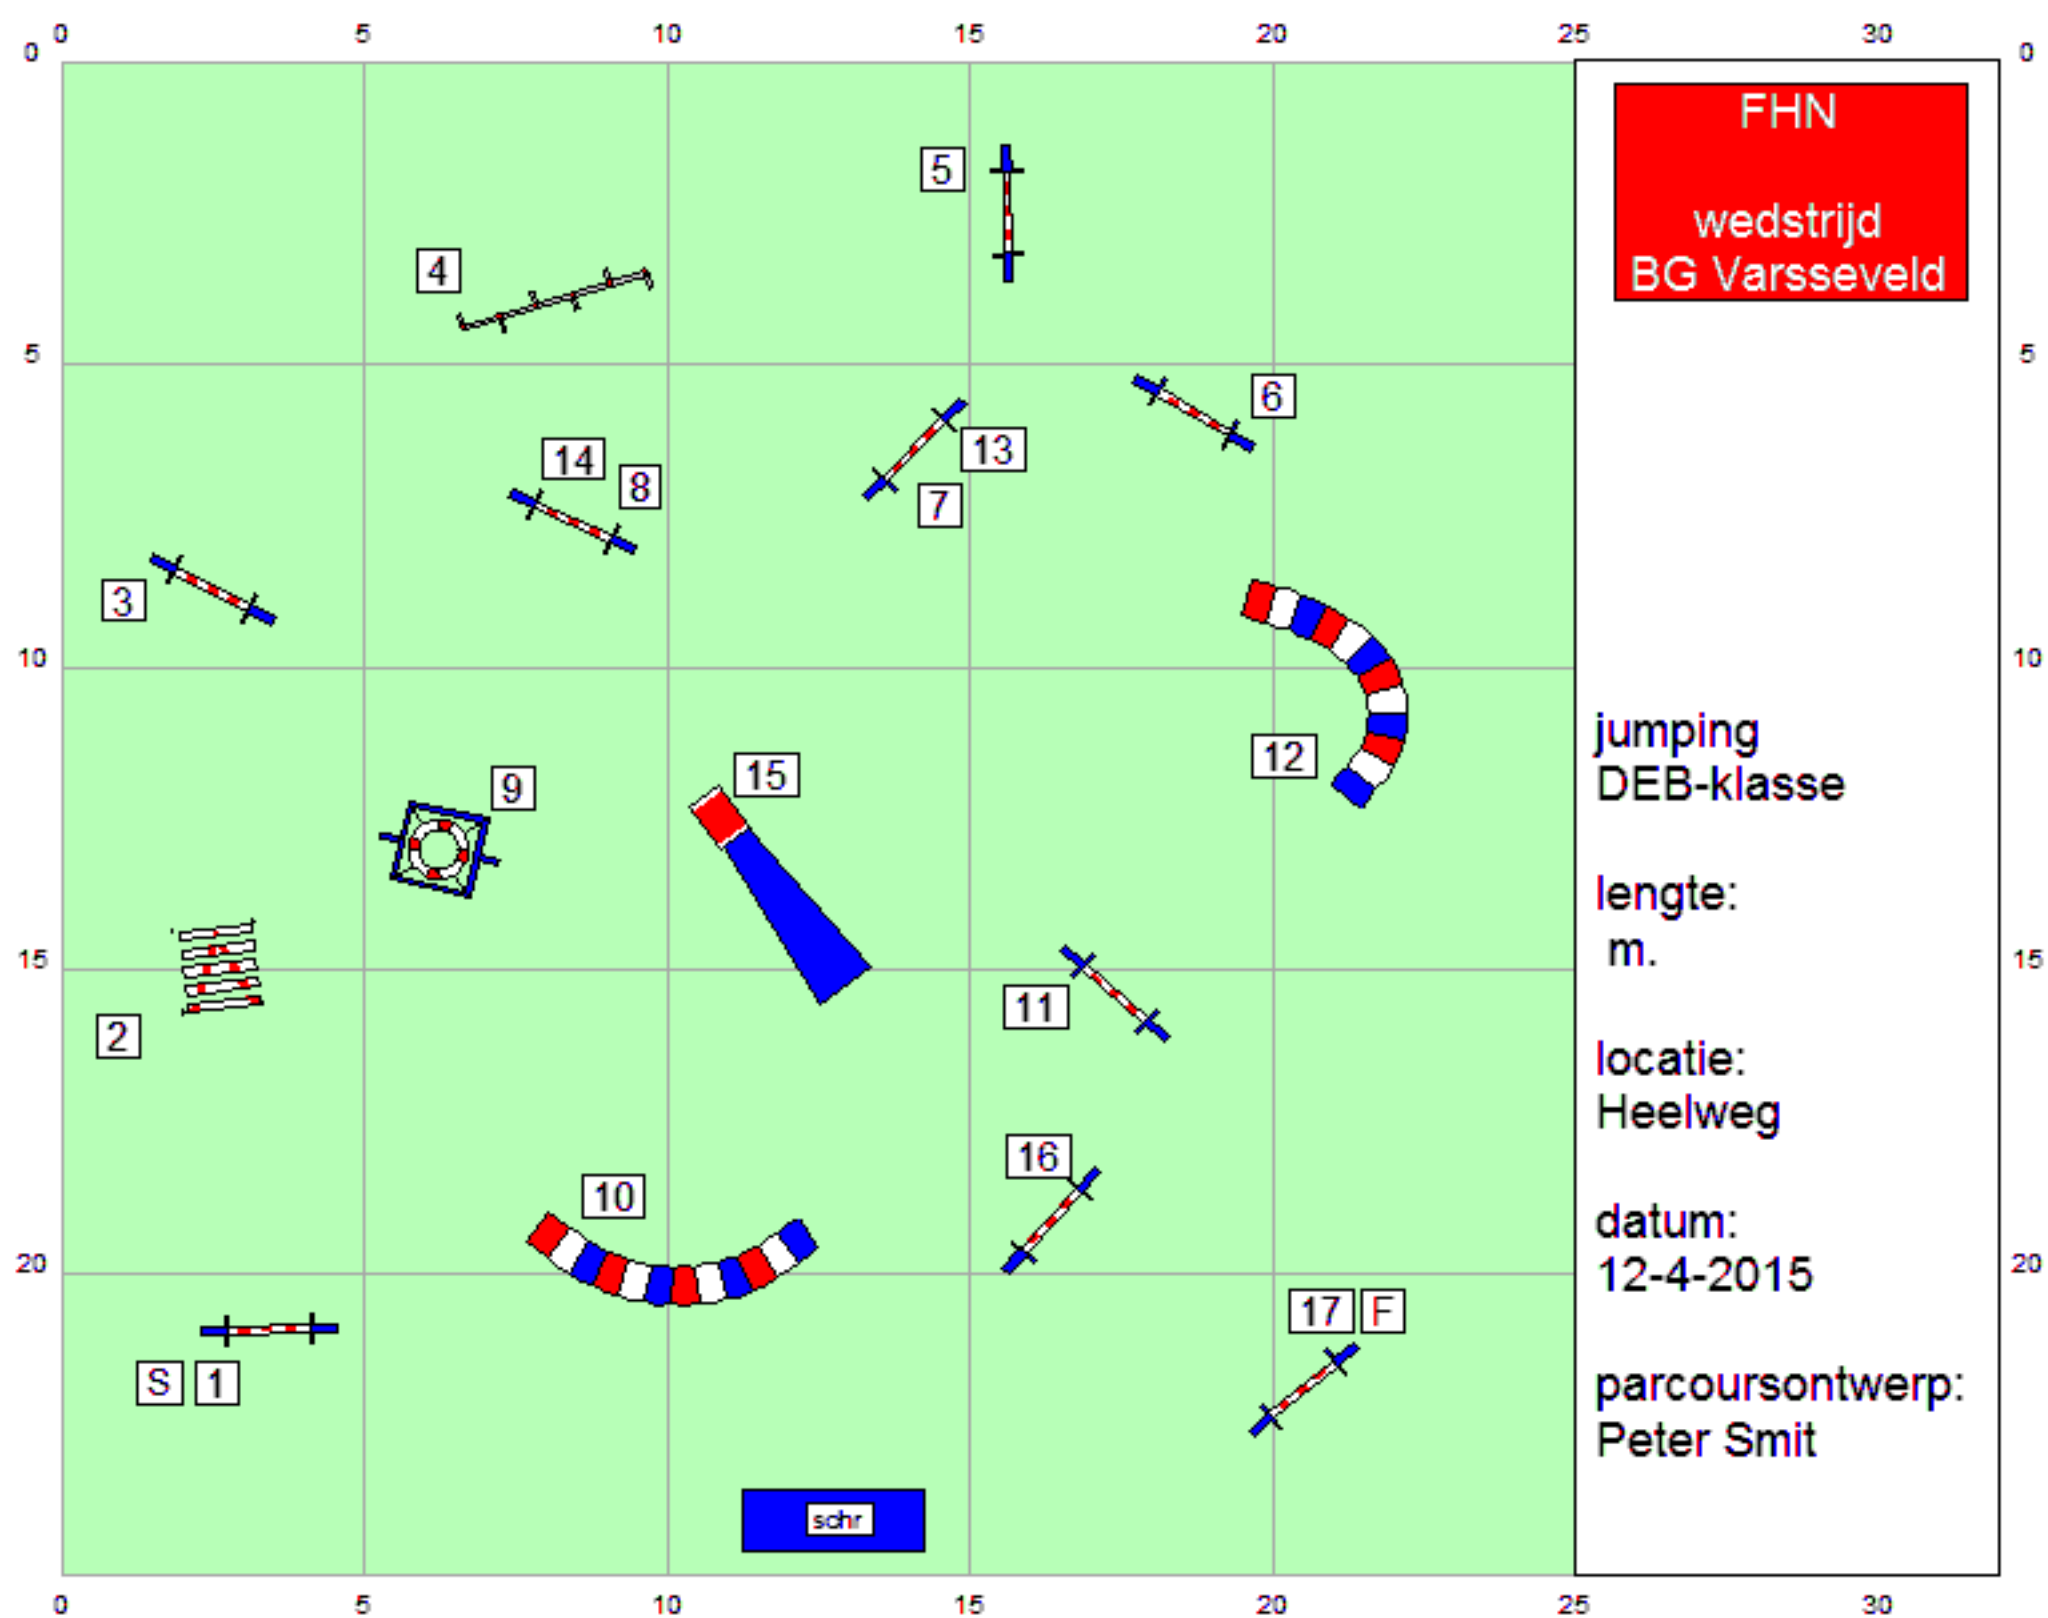

FHN
wedstrijd
BG Varsseveld

vast parcours
DEB-klasse

lengte:
m.

locatie:
Heelweg

datum:
12-4-2015

parcoursontwerp:
Peter Smit

FHN
wedstrijd
BG Varsseveld

jumping
DEB-klasse

lengte:
m.

locatie:
Heelweg

datum:
12-4-2015

parcoursontwerp:
Peter Smit

FHN
wedstrijd
BG Varsseveld

gambling
DEB-klasse

SPELTijd:
30 SEC

locatie:
Heelweg