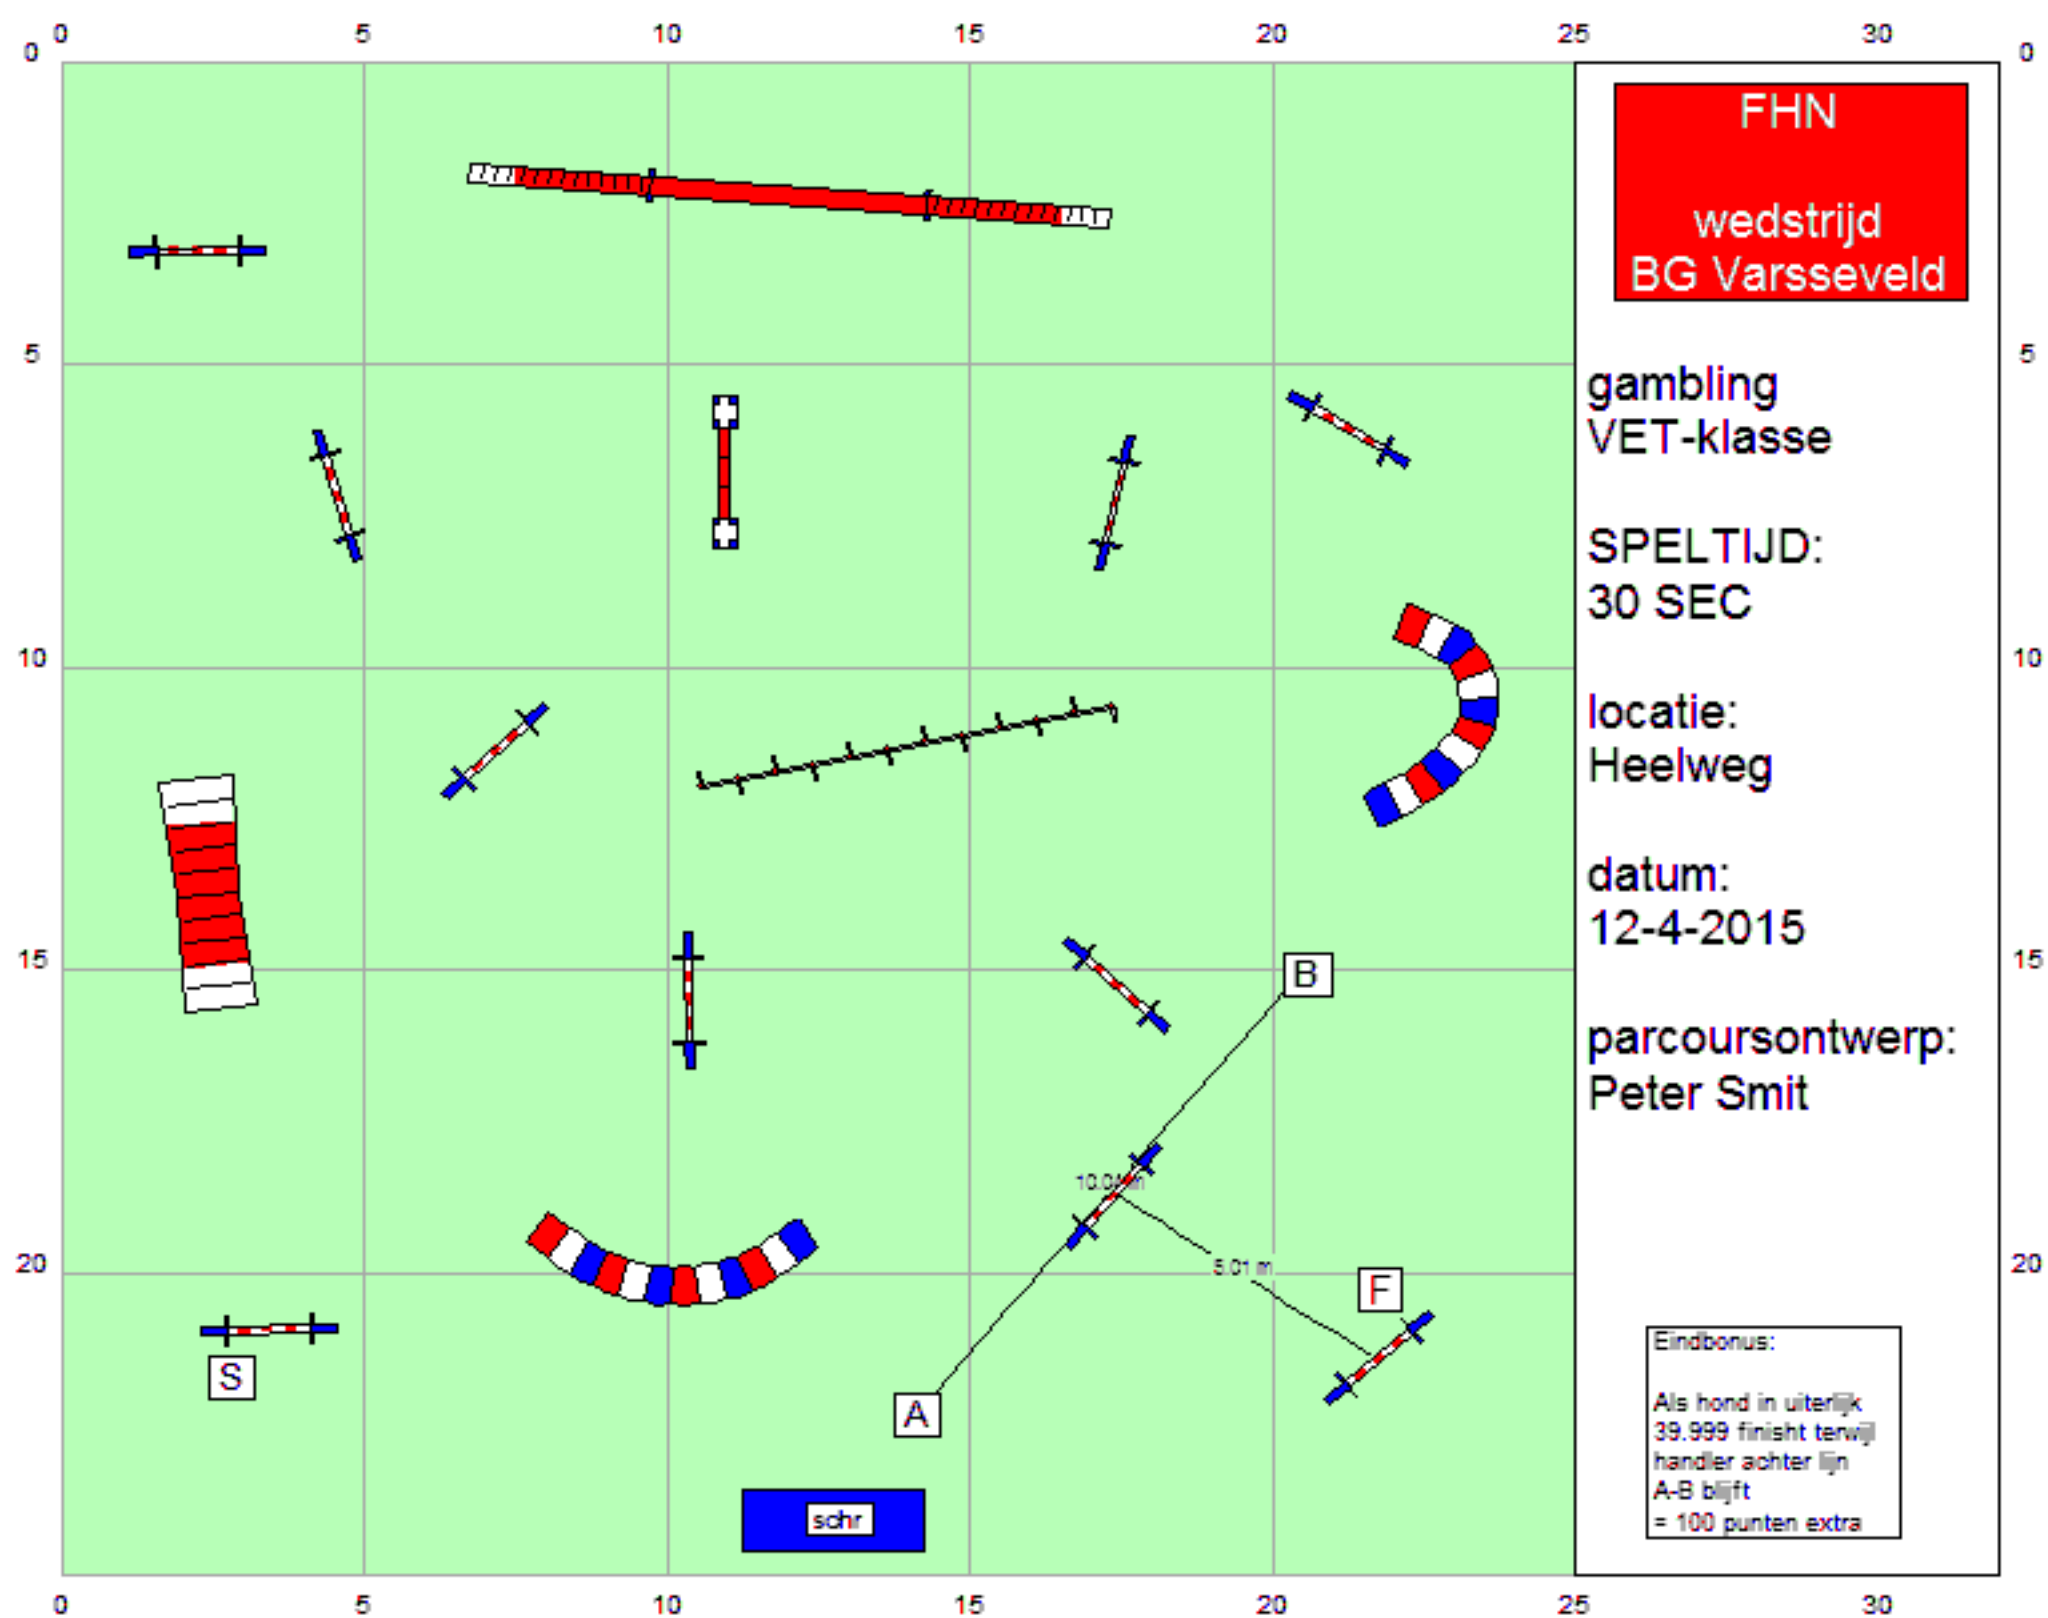

parcoursontwerp:
Peter Smit

BEREKENING SPT'S:
C65/C55: 4,0 m/s
C40/C30: 3,8 m/s

schr

FHN
wedstrijd
BG Varsseveld

vast parcours
VET-klasse

lengte:
m.

locatie:
Heelweg

datum:
12-4-2015

parcoursontwerp:
Peter Smit

FHN
wedstrijd
BG Varsseveld

jumping
VET-klasse

lengte:
m.

locatie:
Heelweg

datum:
12-4-2015

parcoursontwerp:
Peter Smit

FHN
wedstrijd
BG Varsseveld

gambling
VET-klasse

SPELTijd:
30 SEC

locatie:
Heelweg

datum:
12-4-2015

parcoursontwerp:
Peter Smit

Eindbonus:
Als hond in uiterlijk
39.999 finisht terwijl
handler achter lijn
A-B blijft
= 100 punten extra