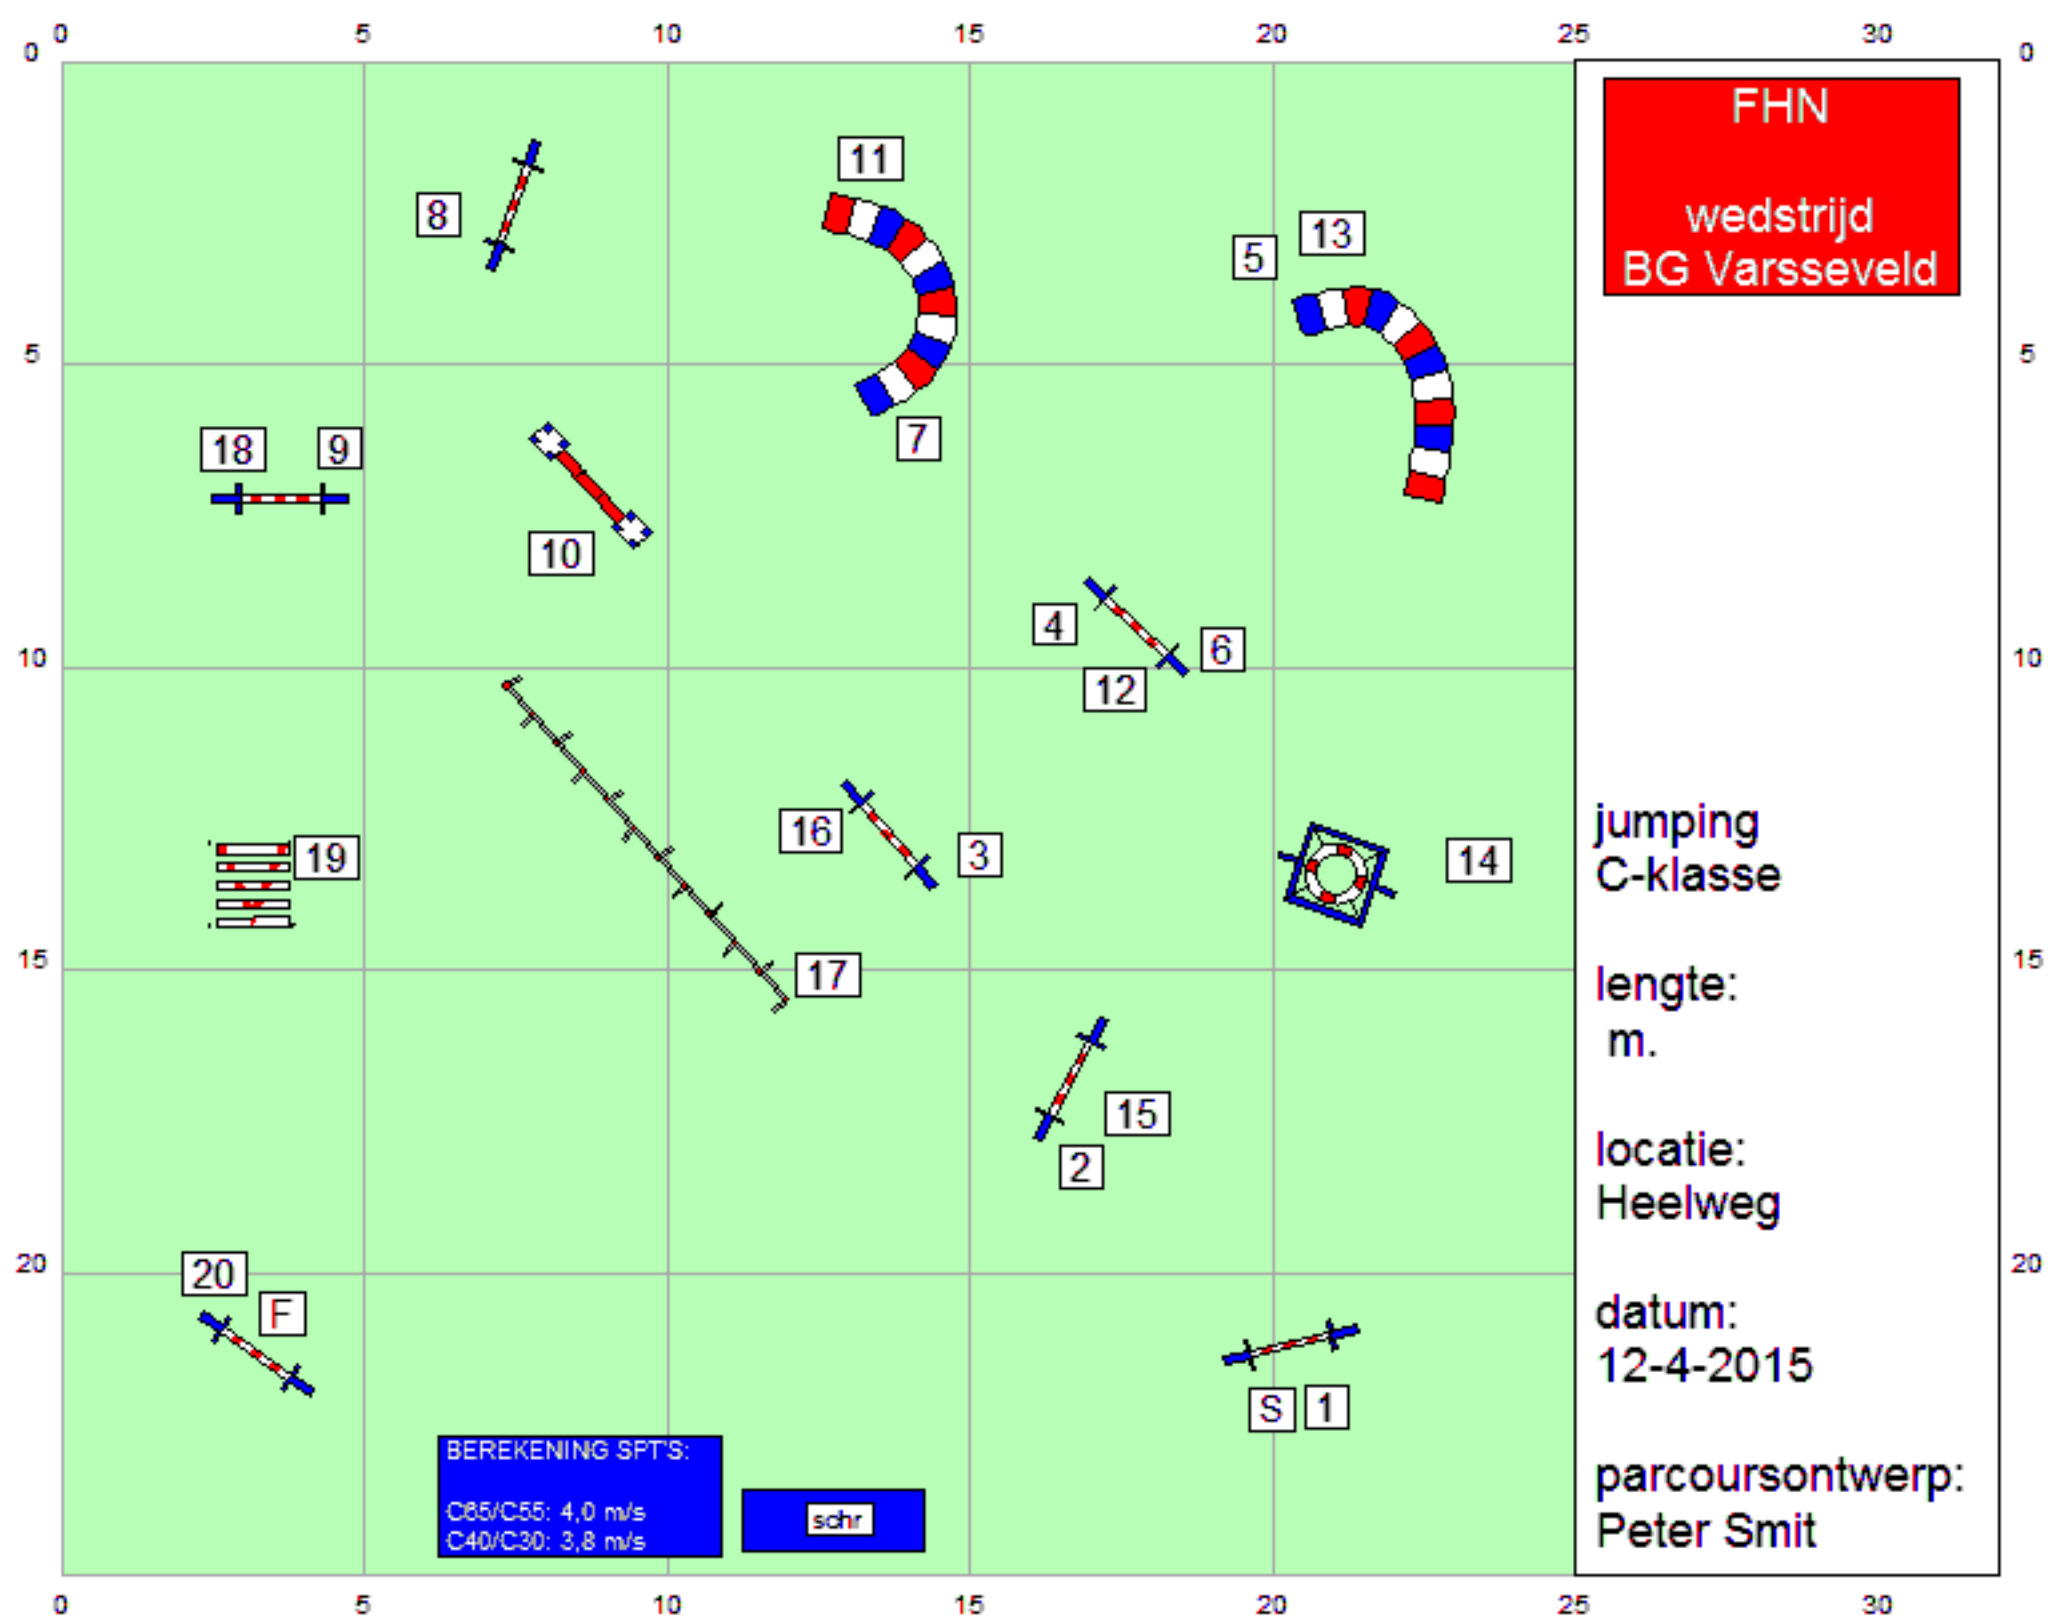

FHN
wedstrijd
BG Varsseveld

jumping
C-klasse

lengte:
m.

locatie:
Heelweg

datum:
12-4-2015

parcoursontwerp:
Peter Smit

BEREKENING SPT'S:
C65/C55: 4,0 m/s
C40/C30: 3,8 m/s

schr