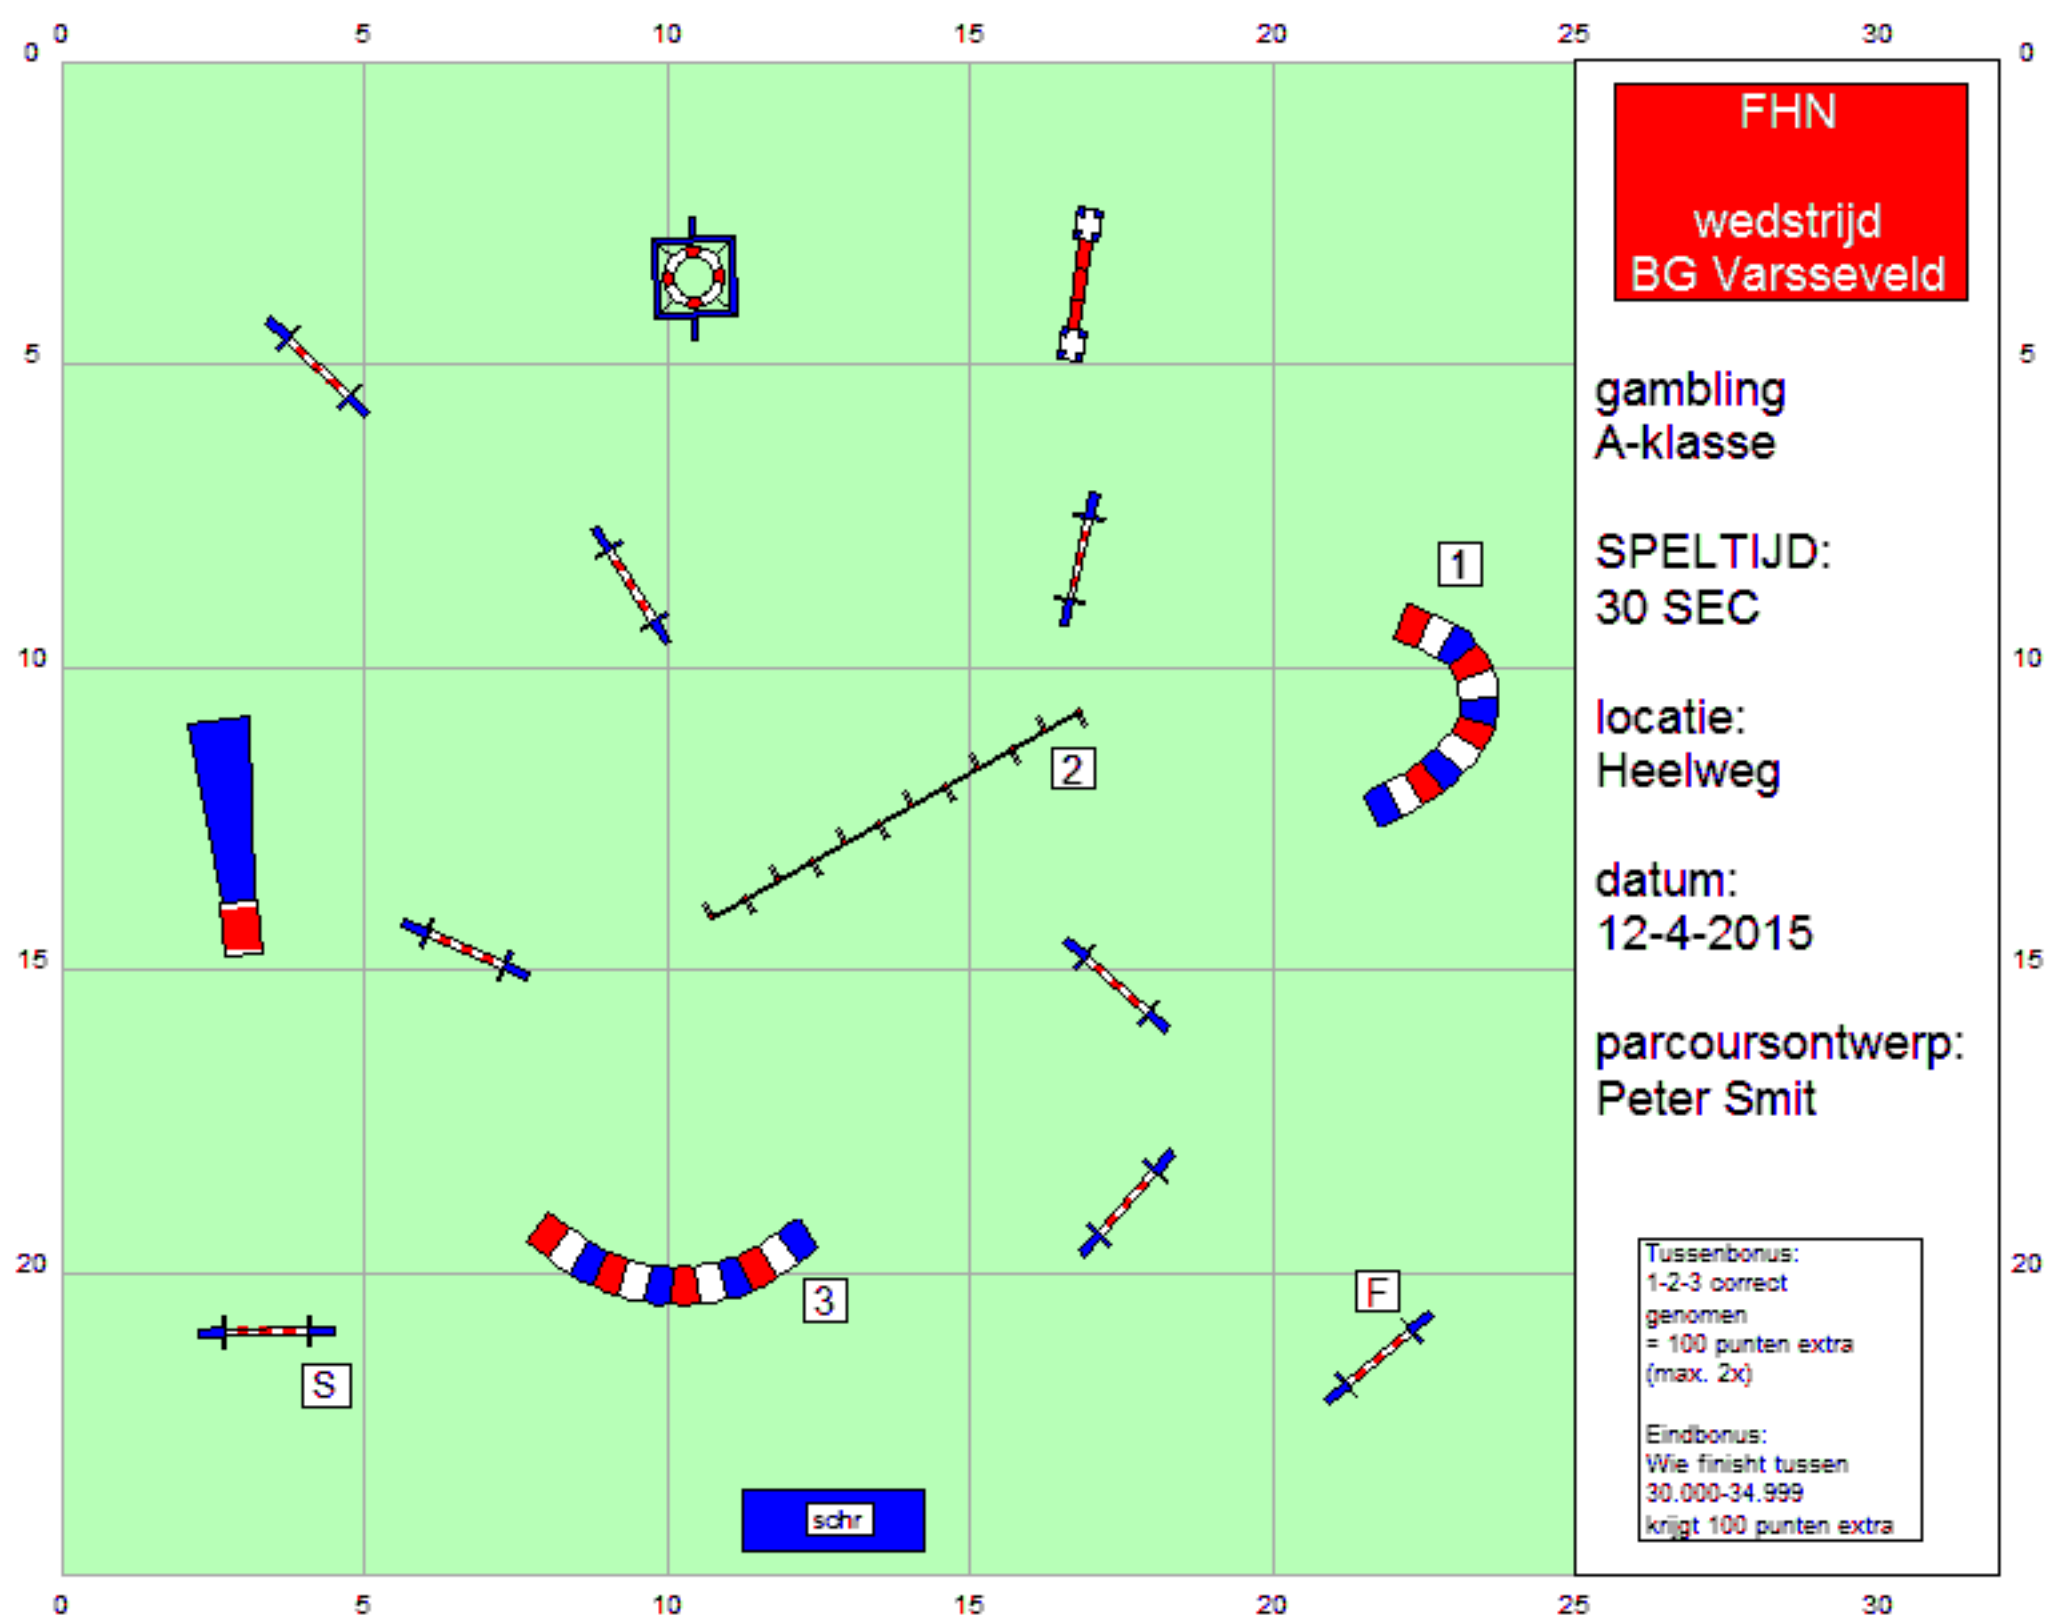

FHN
wedstrijd
BG Varsseveld

gambling
A-klasse

SPELTIJD:
30 SEC

locatie:
Heelweg

datum:
12-4-2015

parcoursontwerp:
Peter Smit

Tussenbonus:
1-2-3 correct
genomen
= 100 punten extra
(max. 2x)

Eindbonus:
Wie finisht tussen
30.000-34.999
krijgt 100 punten extra