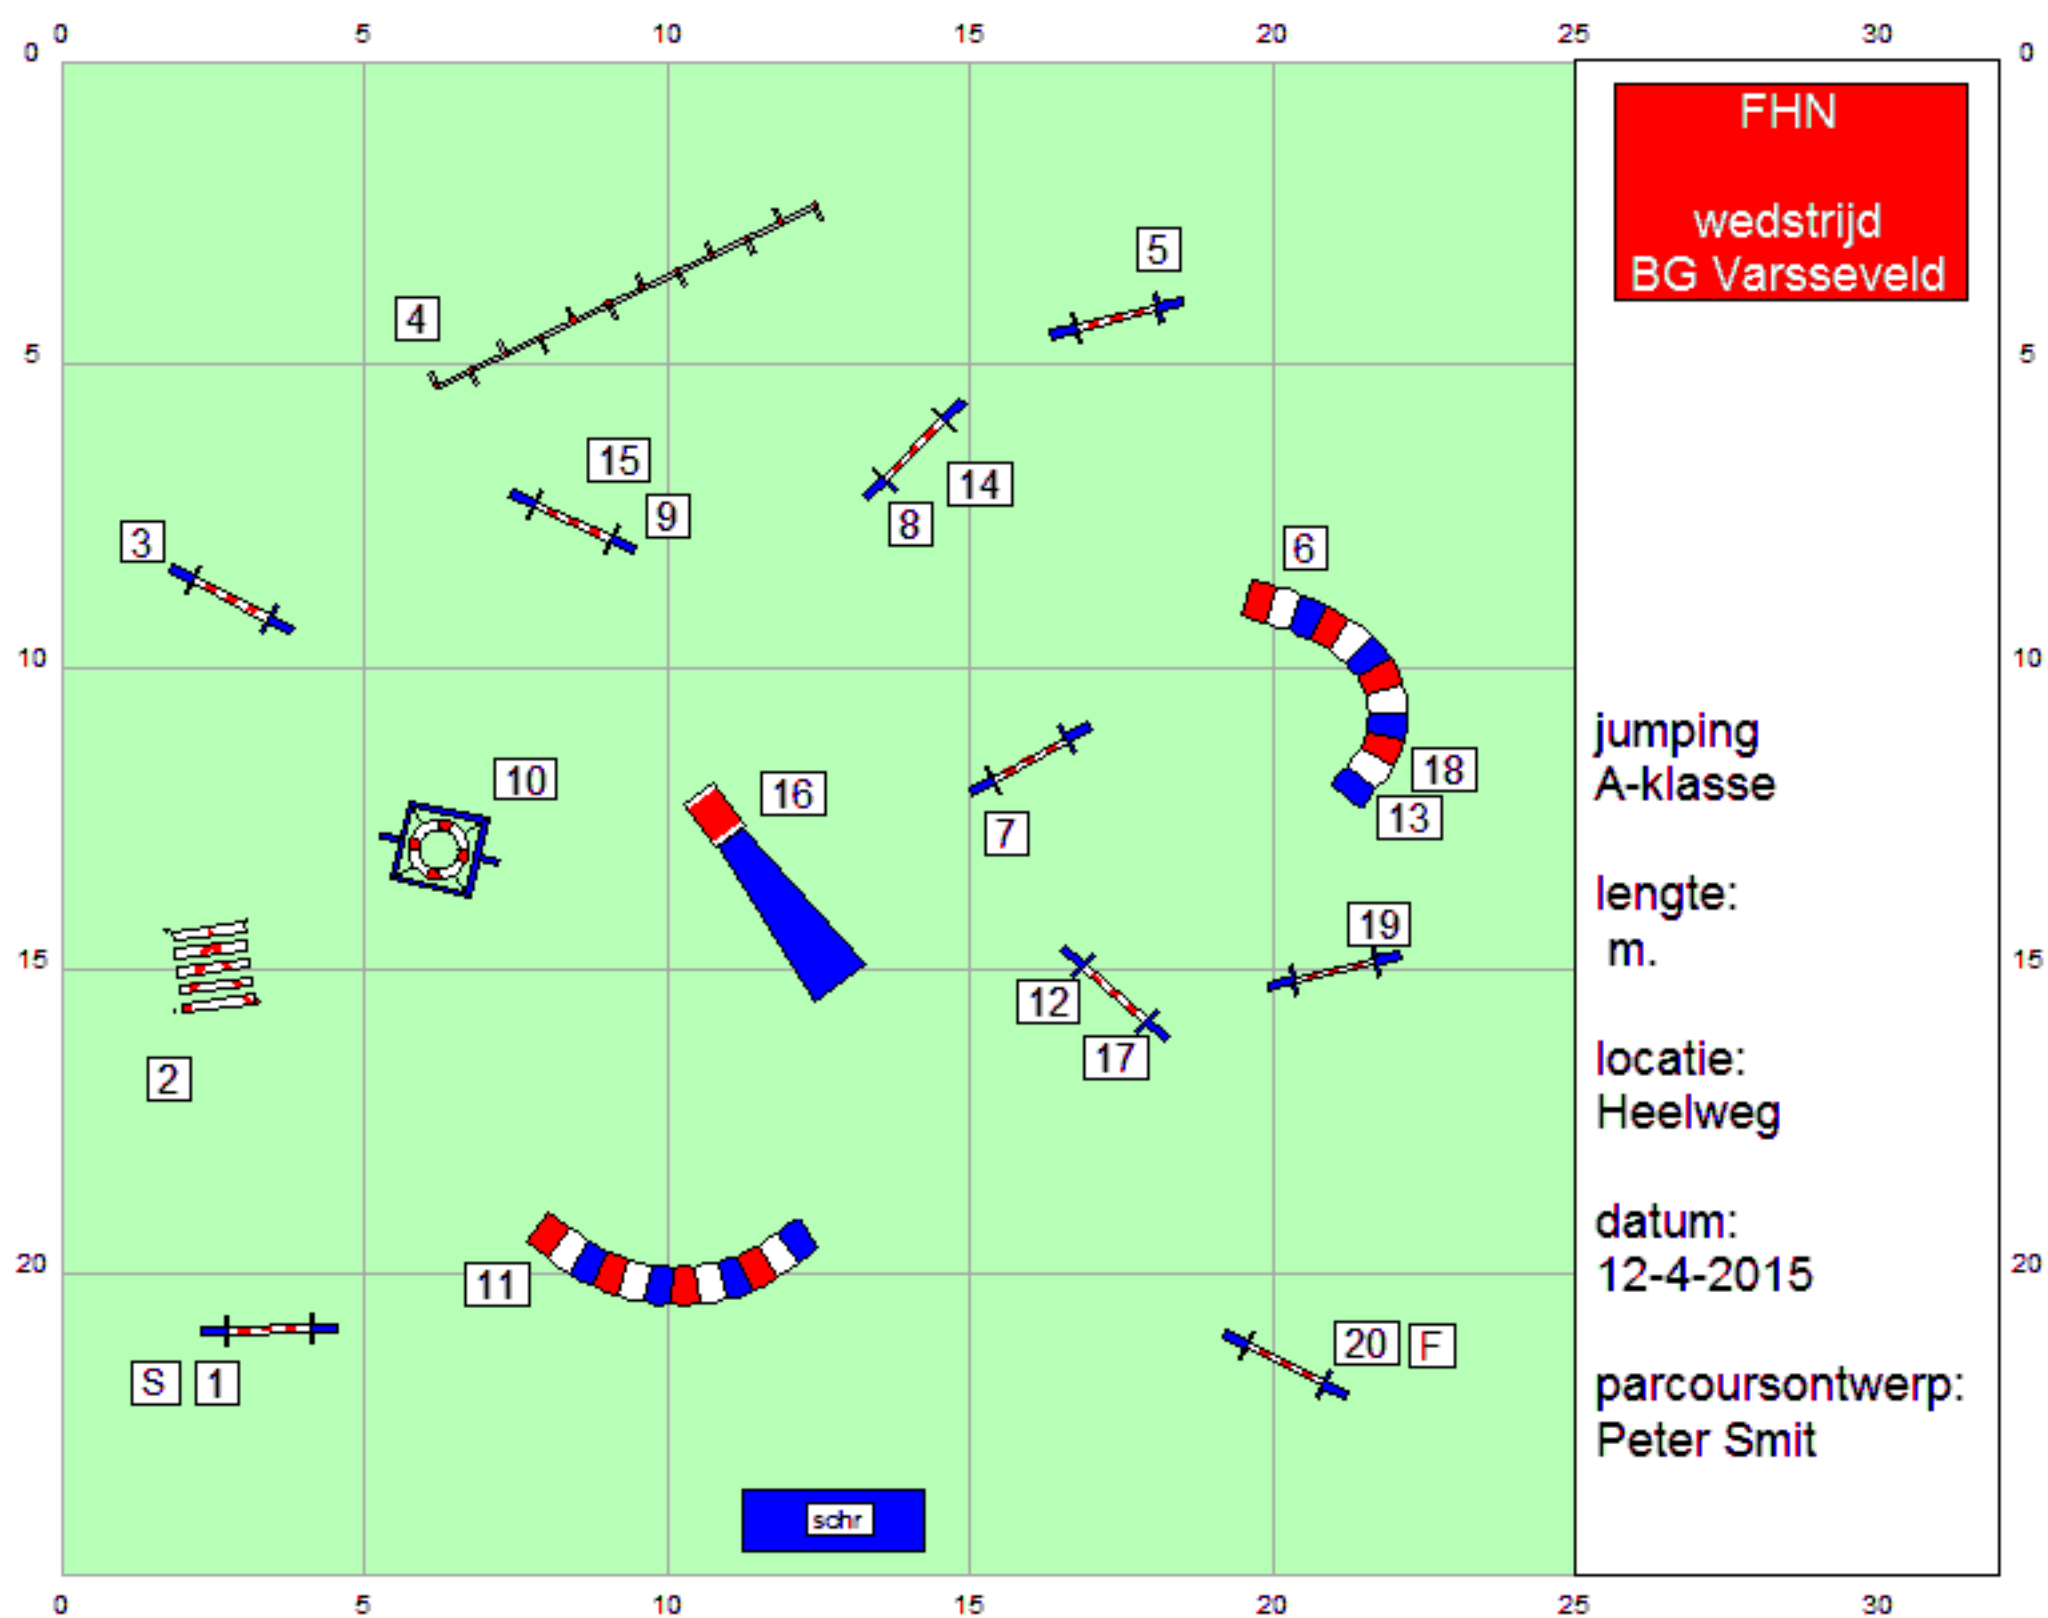

lengte:
m.

locatie:
Heelweg

datum:
12-4-2015

parcoursontwerp:
Peter Smit

FHN
wedstrijd
BG Varsseveld

gambling
DEB-klasse

SPELTijd:
30 SEC

locatie:
Heelweg

datum:
12-4-2015

parcoursontwerp:
Peter Smit

Eindbonus:
Wie finisht tussen
30.000-34.999
krijgt 100 punten extra

schr

F

S

FHN
wedstrijd
BG Varsseveld

vast parcours
A-klasse

lengte:
m.

locatie:
Heelweg

datum:
12-4-2015

parcoursontwerp:
Peter Smit

FHN
wedstrijd
BG Varsseveld

jumping
A-klasse

lengte:
m.

locatie:
Heelweg