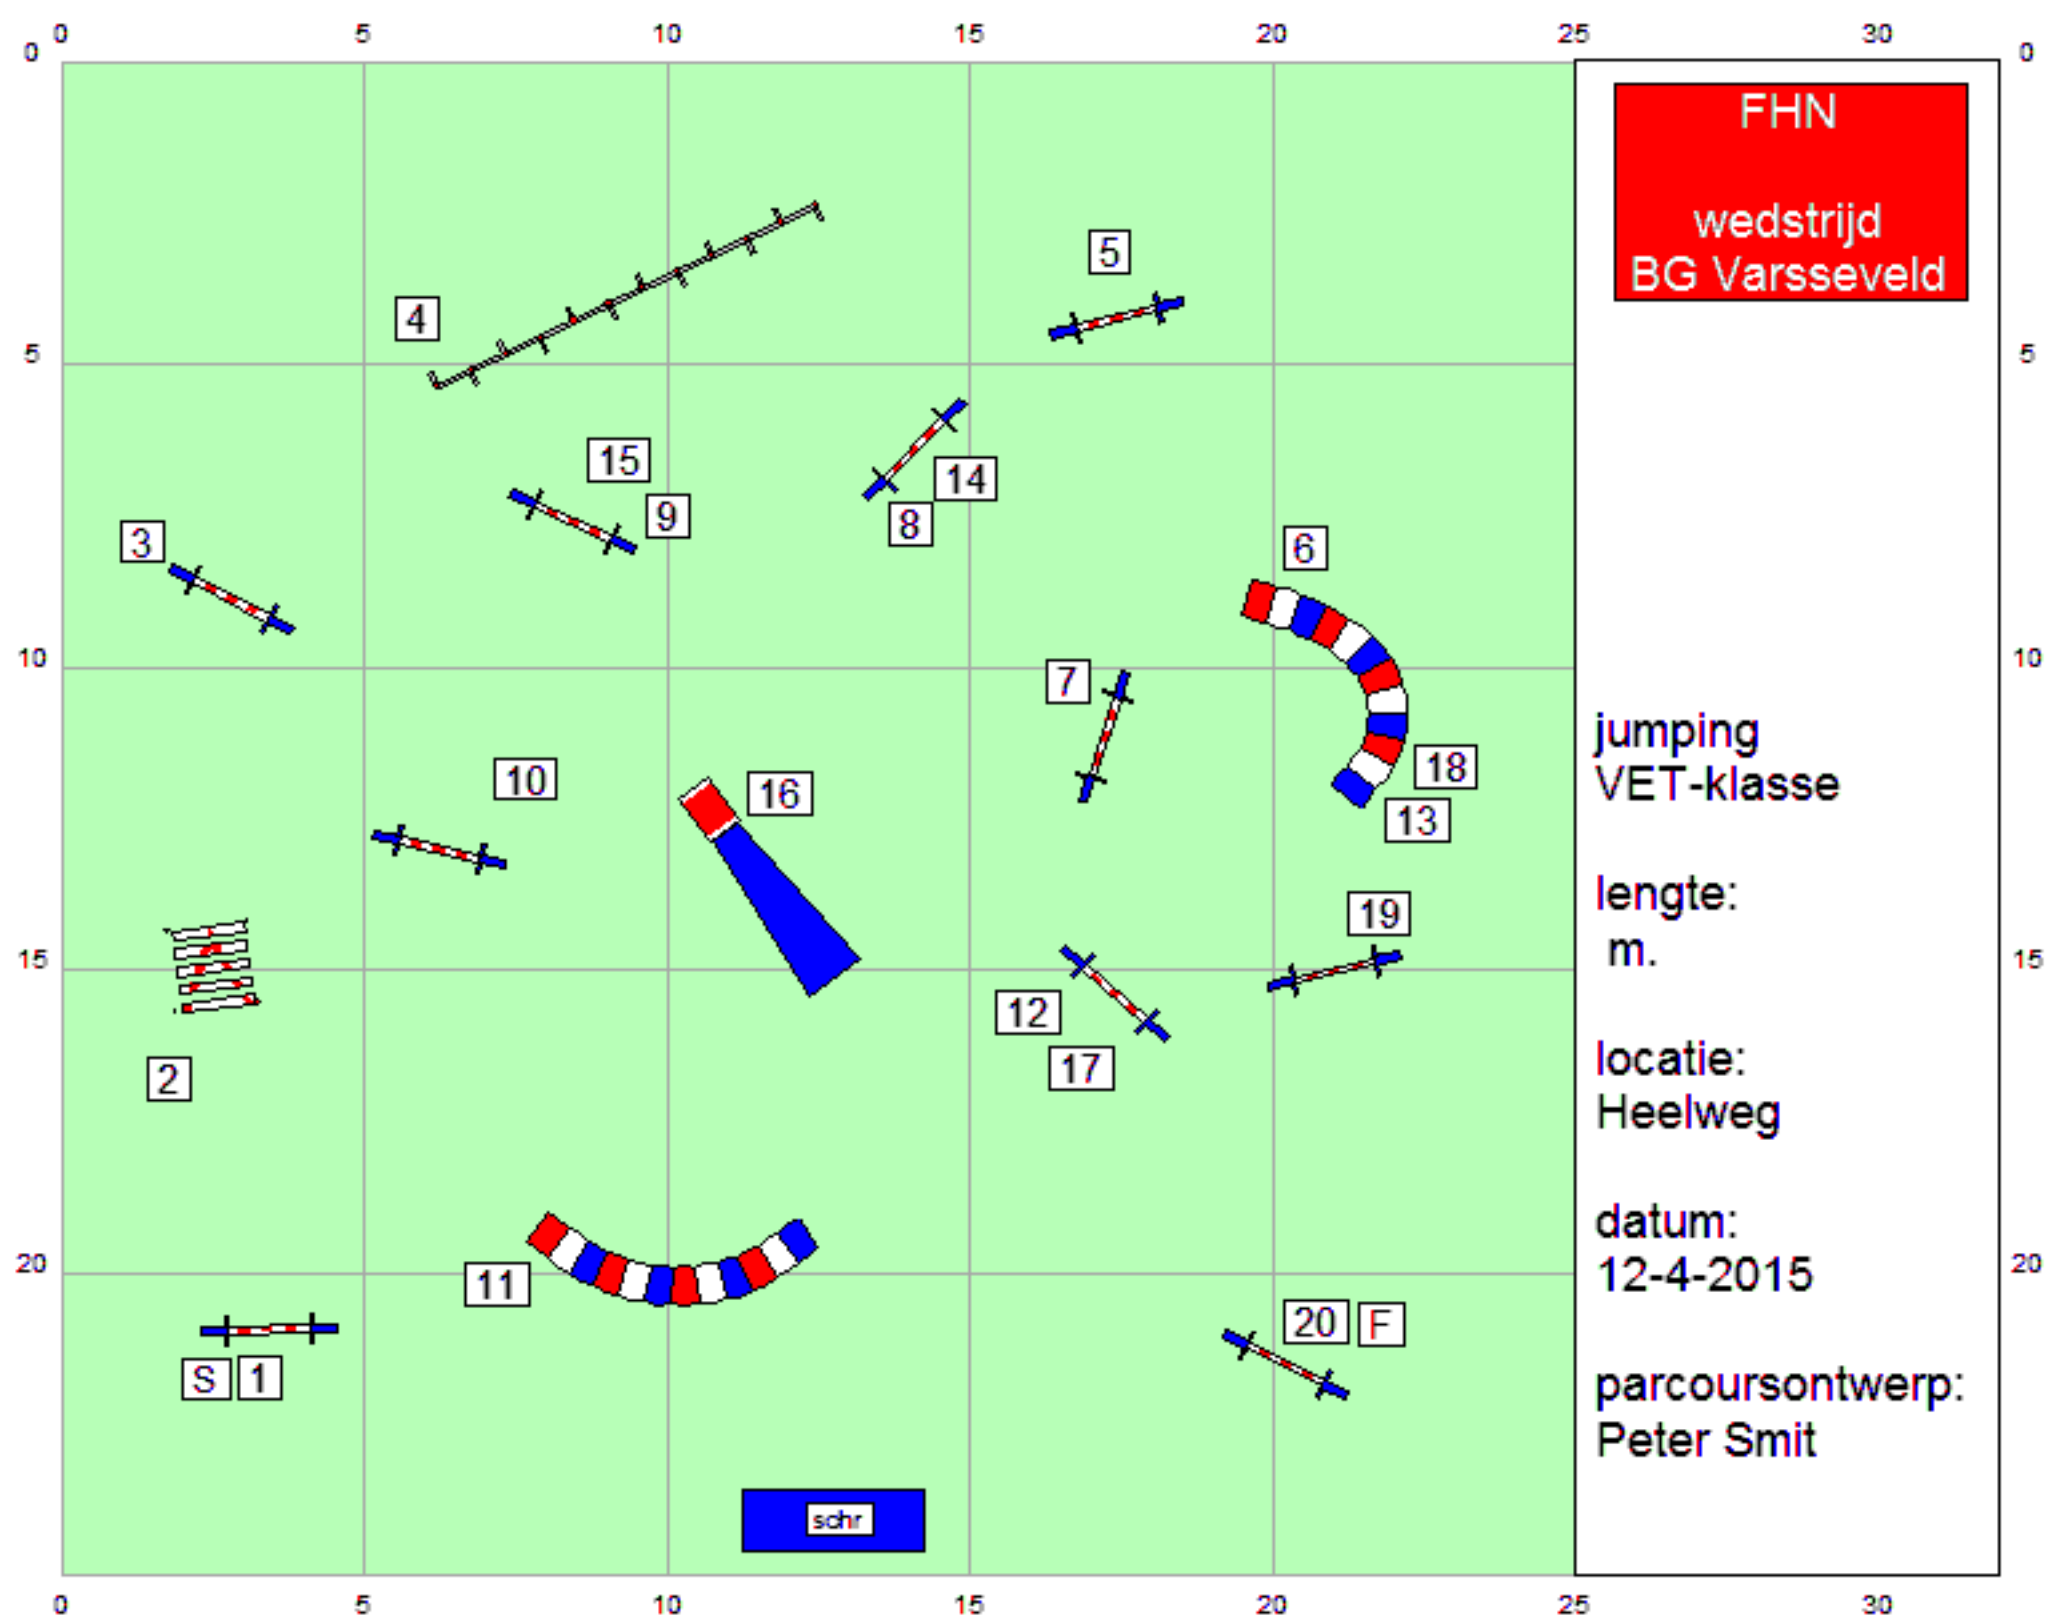

parcoursontwerp:
Peter Smit

BEREKENING SPT'S:
C65/C55: 4,0 m/s
C40/C30: 3,8 m/s

schr

FHN
wedstrijd
BG Varsseveld

vast parcours
VET-klasse

lengte:
m.

locatie:
Heelweg

datum:
12-4-2015

parcoursontwerp:
Peter Smit

FHN
wedstrijd
BG Varsseveld

jumping
VET-klasse

lengte:
m.

locatie:
Heelweg

datum:
12-4-2015

parcoursontwerp:
Peter Smit

FHN
wedstrijd
BG Varsseveld

gambling
VET-klasse

SPELTijd:
30 SEC

locatie:
Heelweg

datum:
12-4-2015

parcoursontwerp:
Peter Smit

Eindbonus:
Als hond in uiterlijk
39.999 finisht terwijl
handler achter lijn
A-B blijft
= 100 punten extra