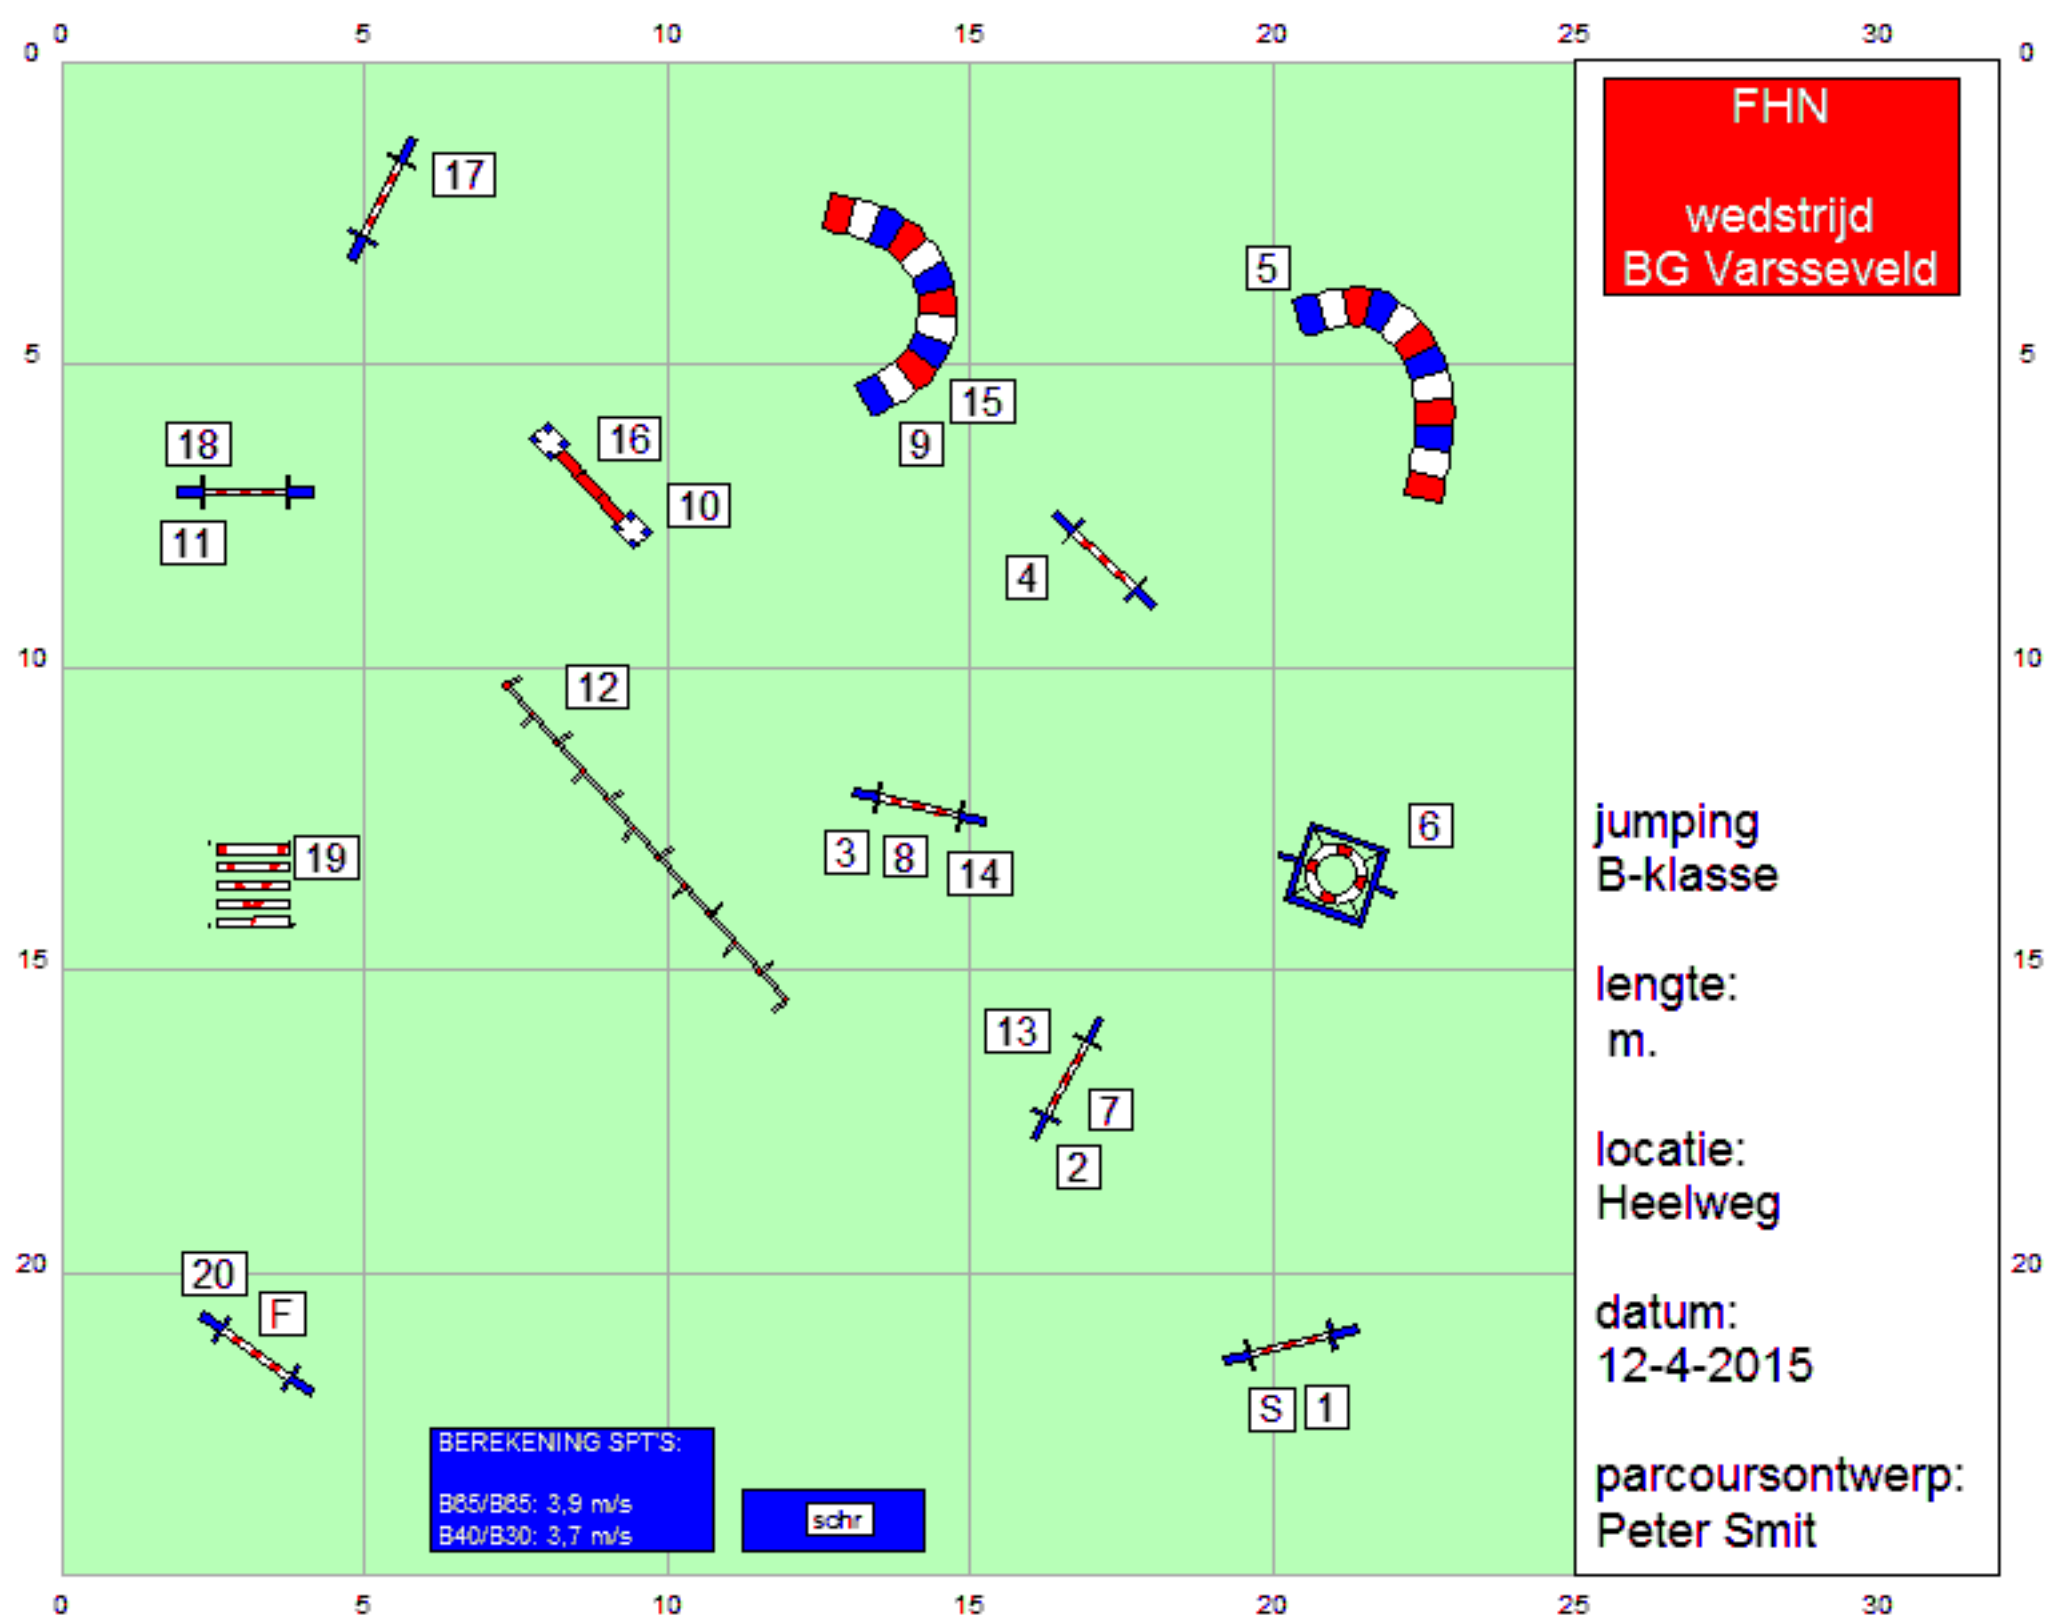

FHN
wedstrijd
BG Varsseveld

jumping
B-klasse

lengte:
m.

locatie:
Heelweg

datum:
12-4-2015

parcoursontwerp:
Peter Smit

BEREKENING SPT'S:
B65/B65: 3,9 m/s
B40/B30: 3,7 m/s

schr