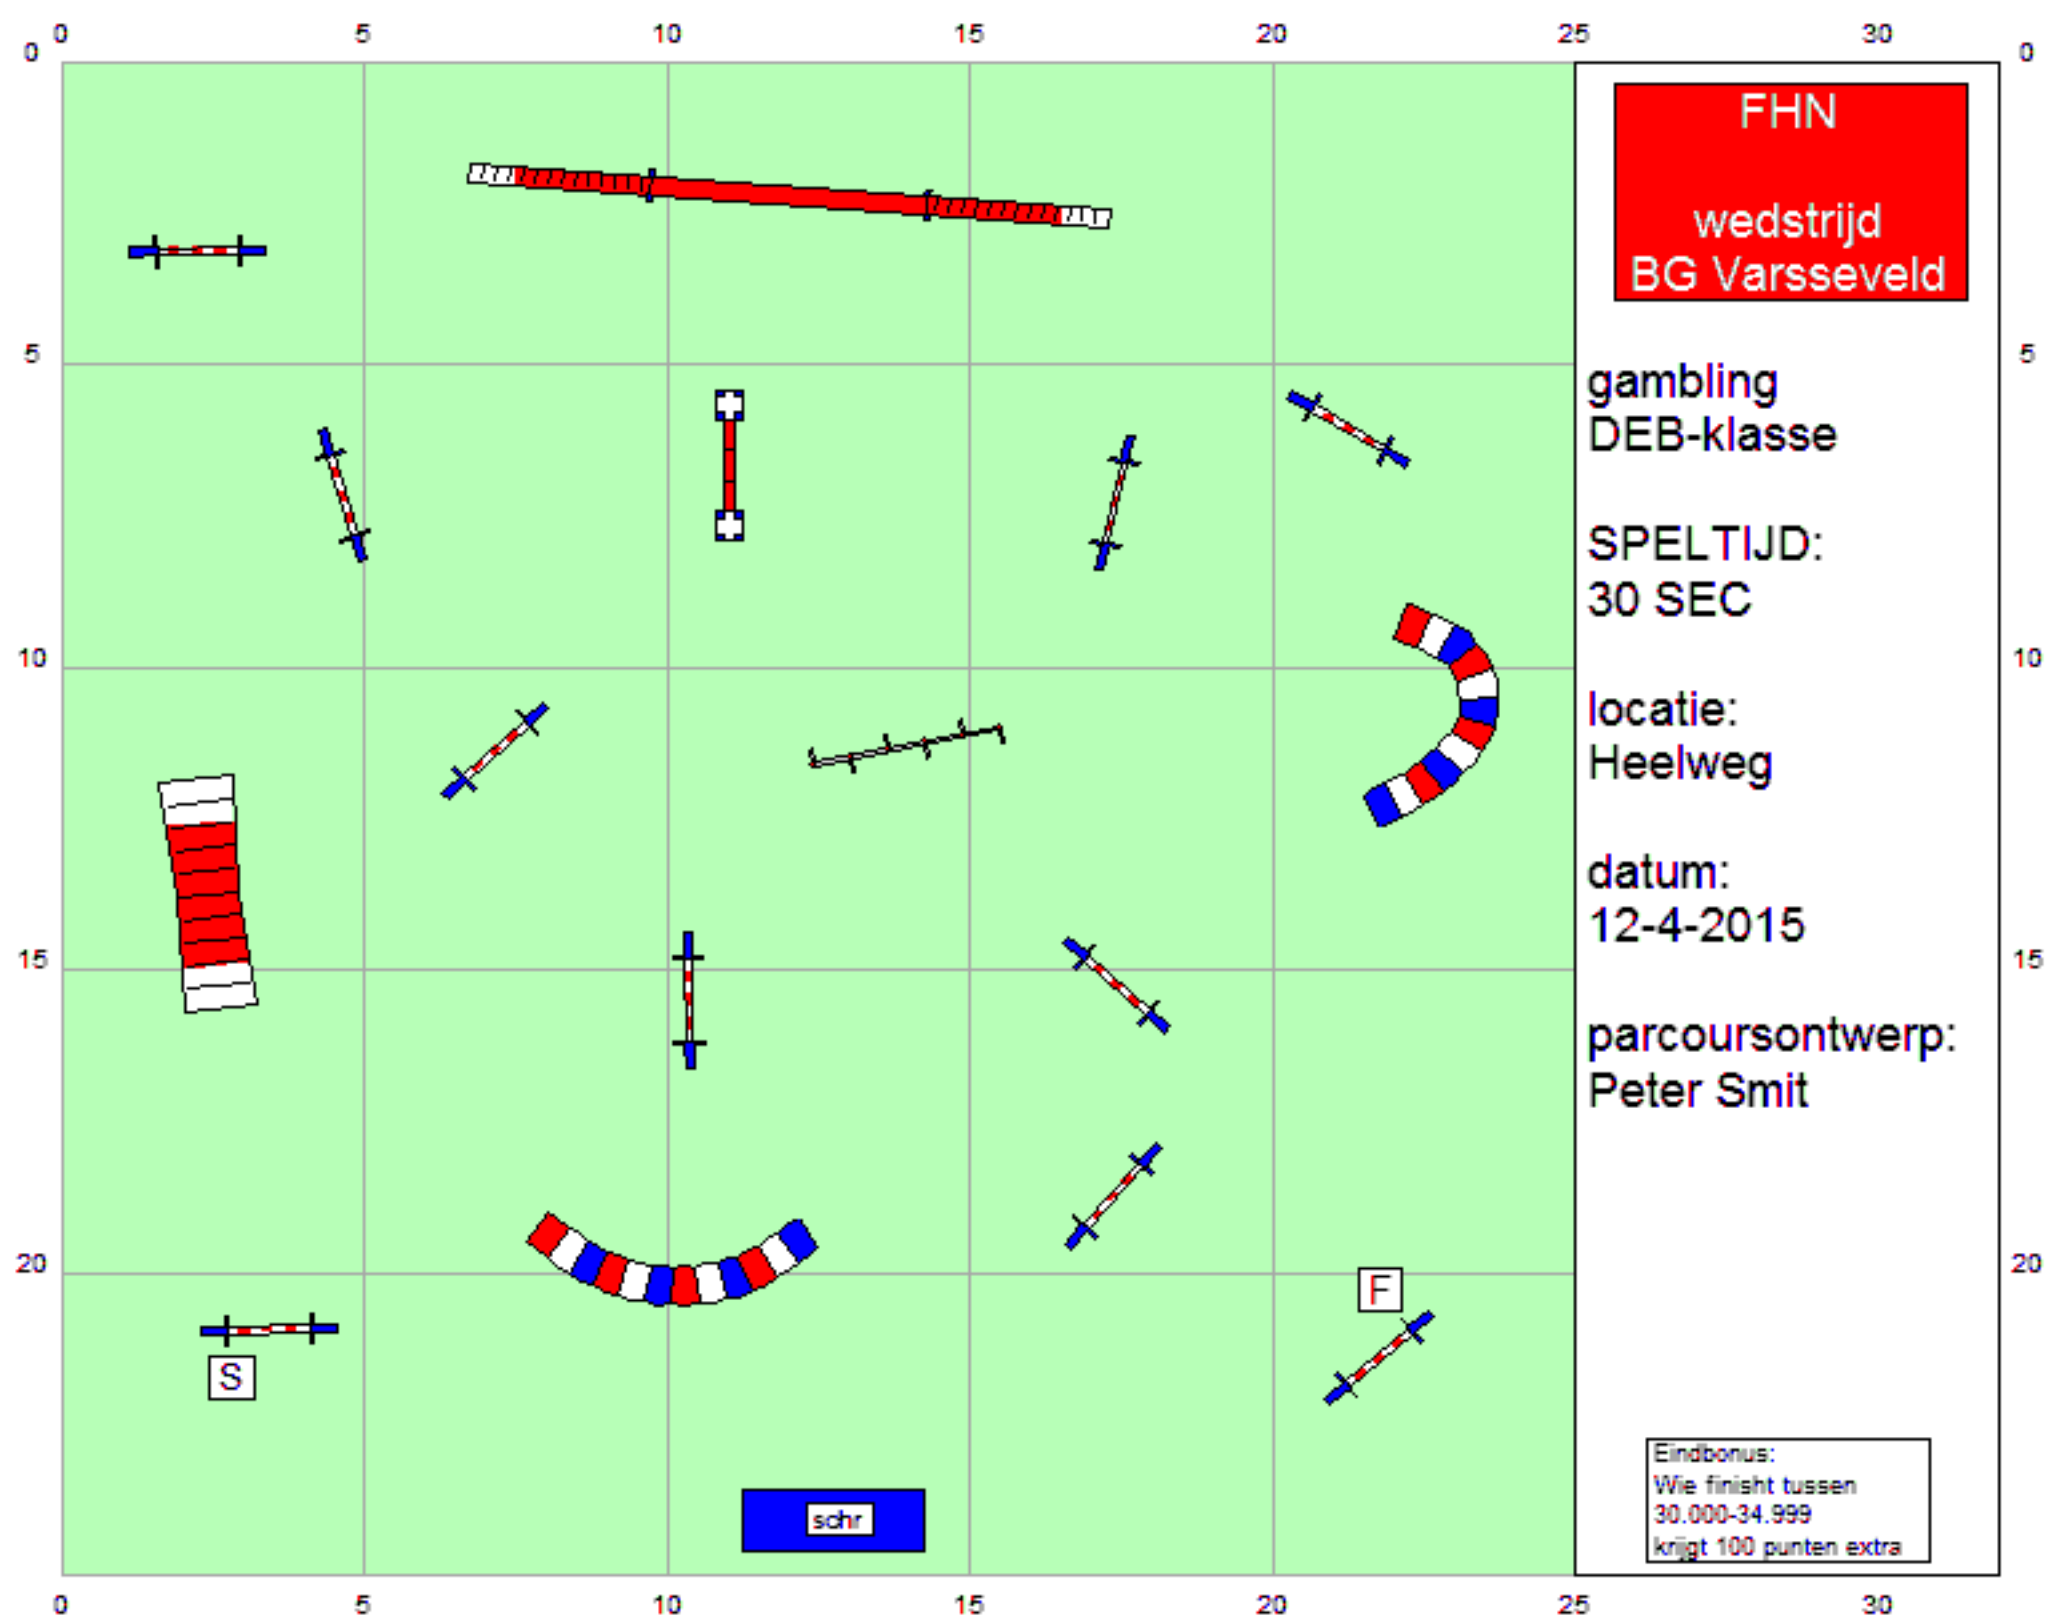

FHN
wedstrijd
BG Varsseveld

vast parcours
DEB-klasse

lengte:
m.

locatie:
Heelweg

datum:
12-4-2015

parcoursontwerp:
Peter Smit

FHN
wedstrijd
BG Varsseveld

jumping
DEB-klasse

lengte:
m.

locatie:
Heelweg

datum:
12-4-2015

parcoursontwerp:
Peter Smit

FHN
wedstrijd
BG Varsseveld

gambling
DEB-klasse

SPELTijd:
30 SEC

locatie:
Heelweg