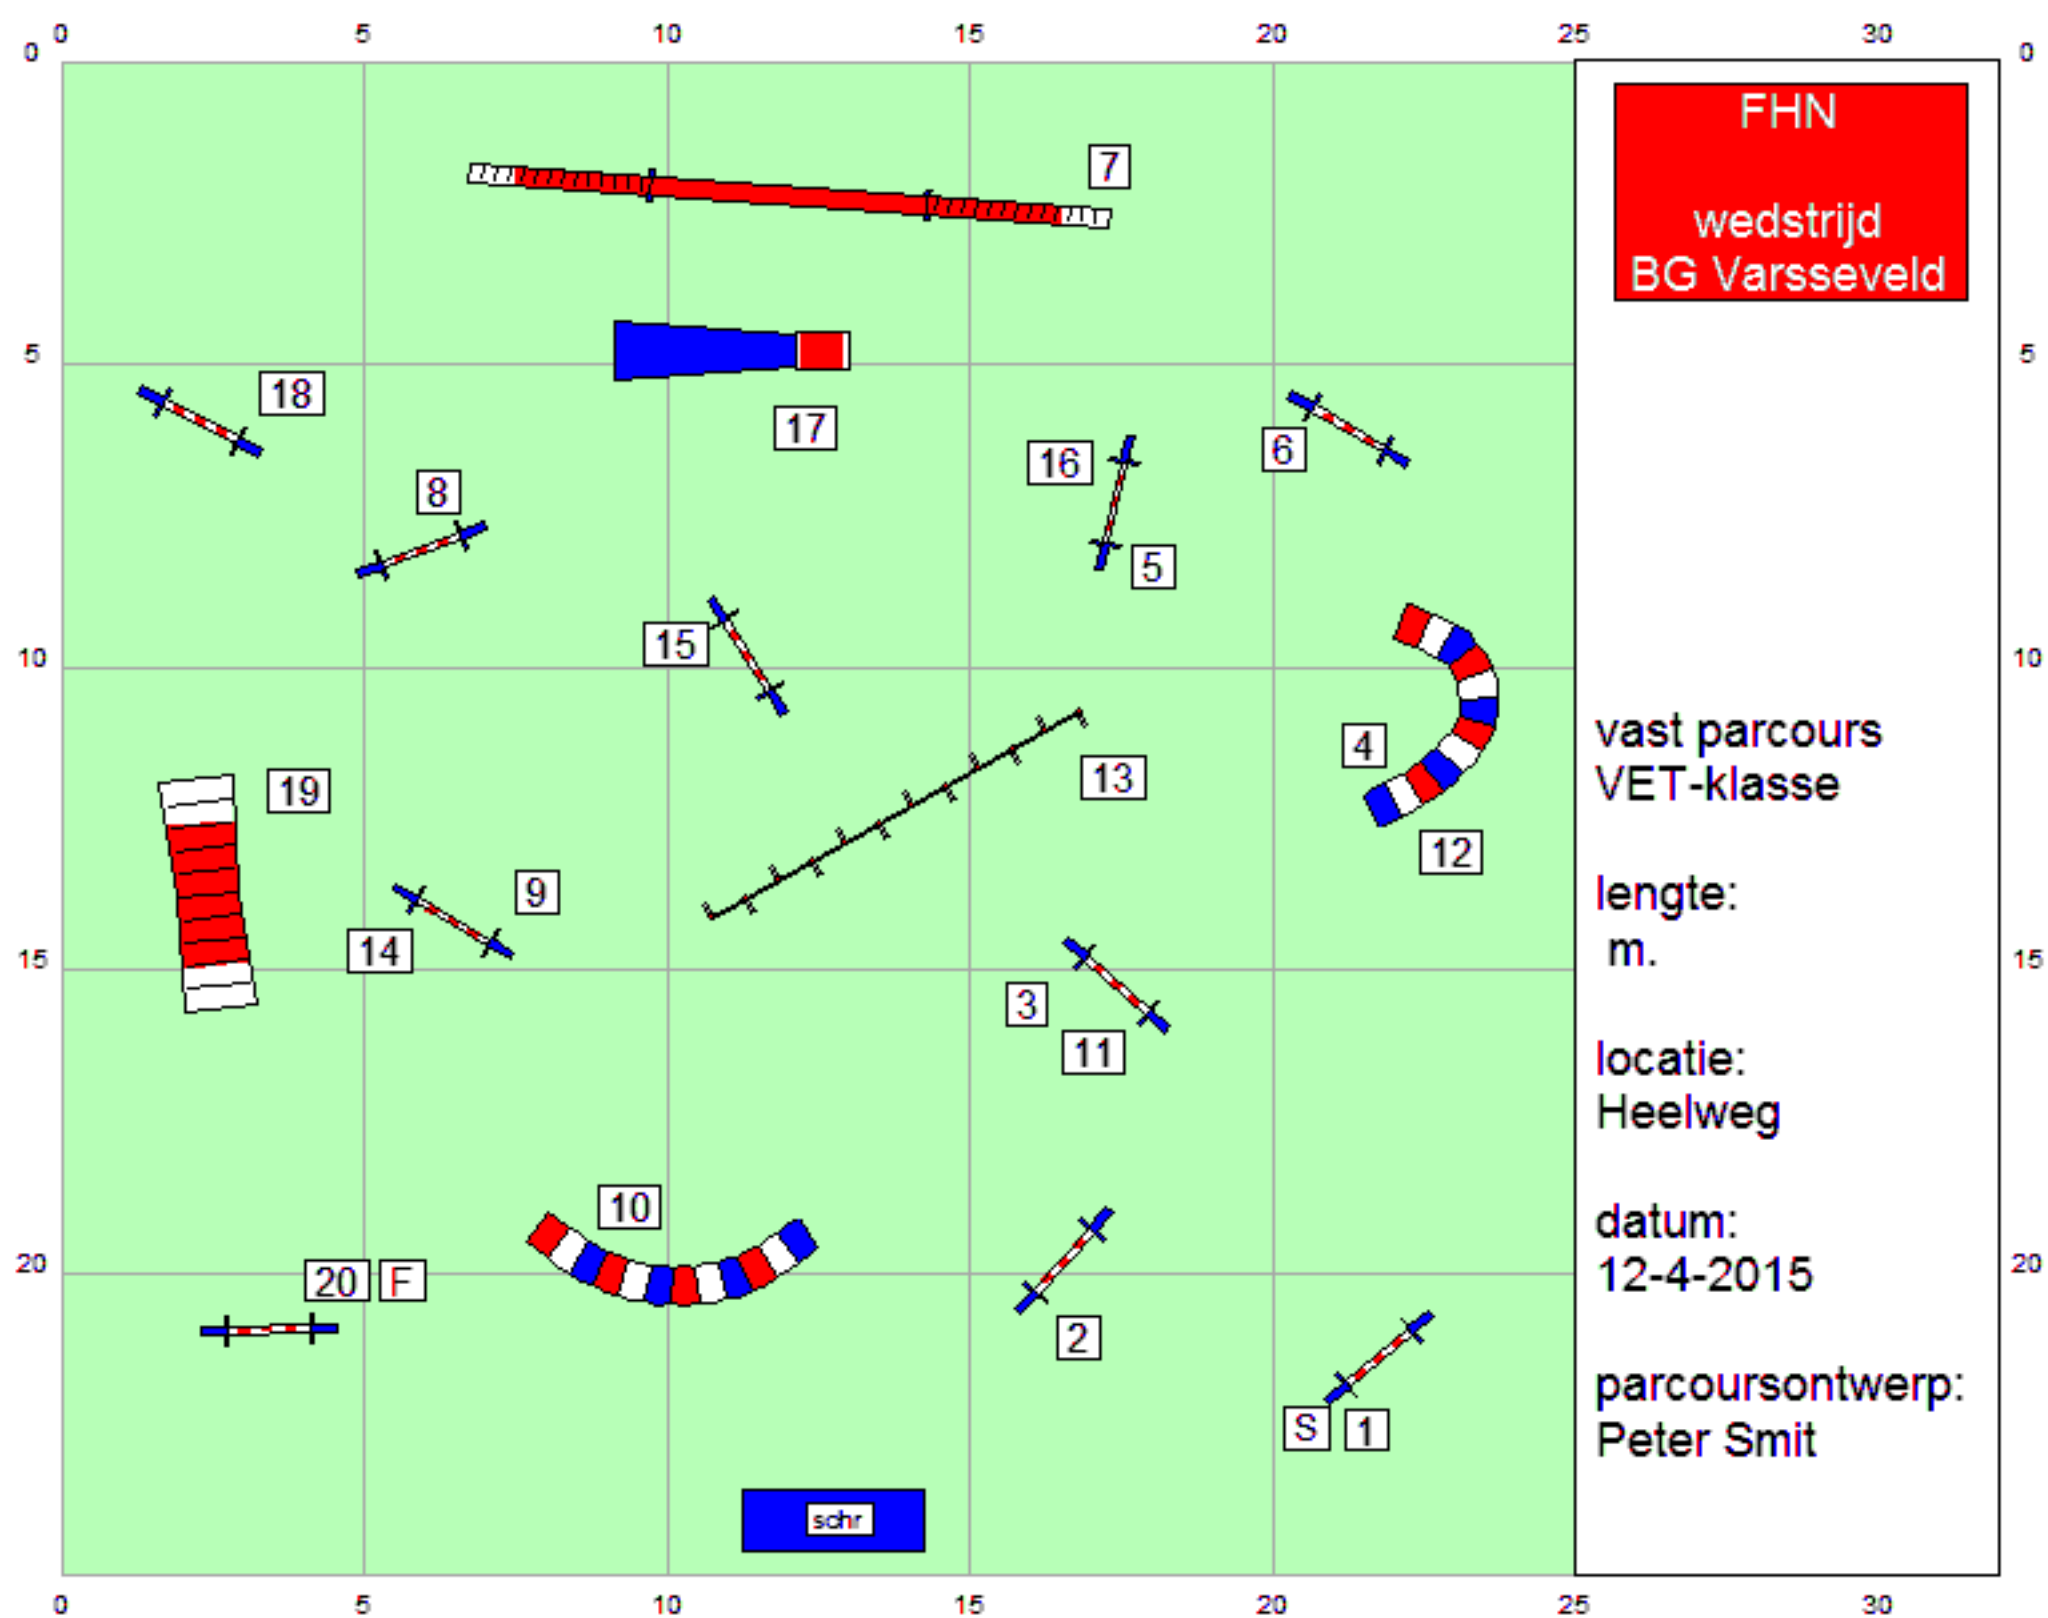

FHN
wedstrijd
BG Varsseveld

vast parcours
VET-klasse

lengte:
m.

locatie:
Heelweg

datum:
12-4-2015

parcoursontwerp:
Peter Smit