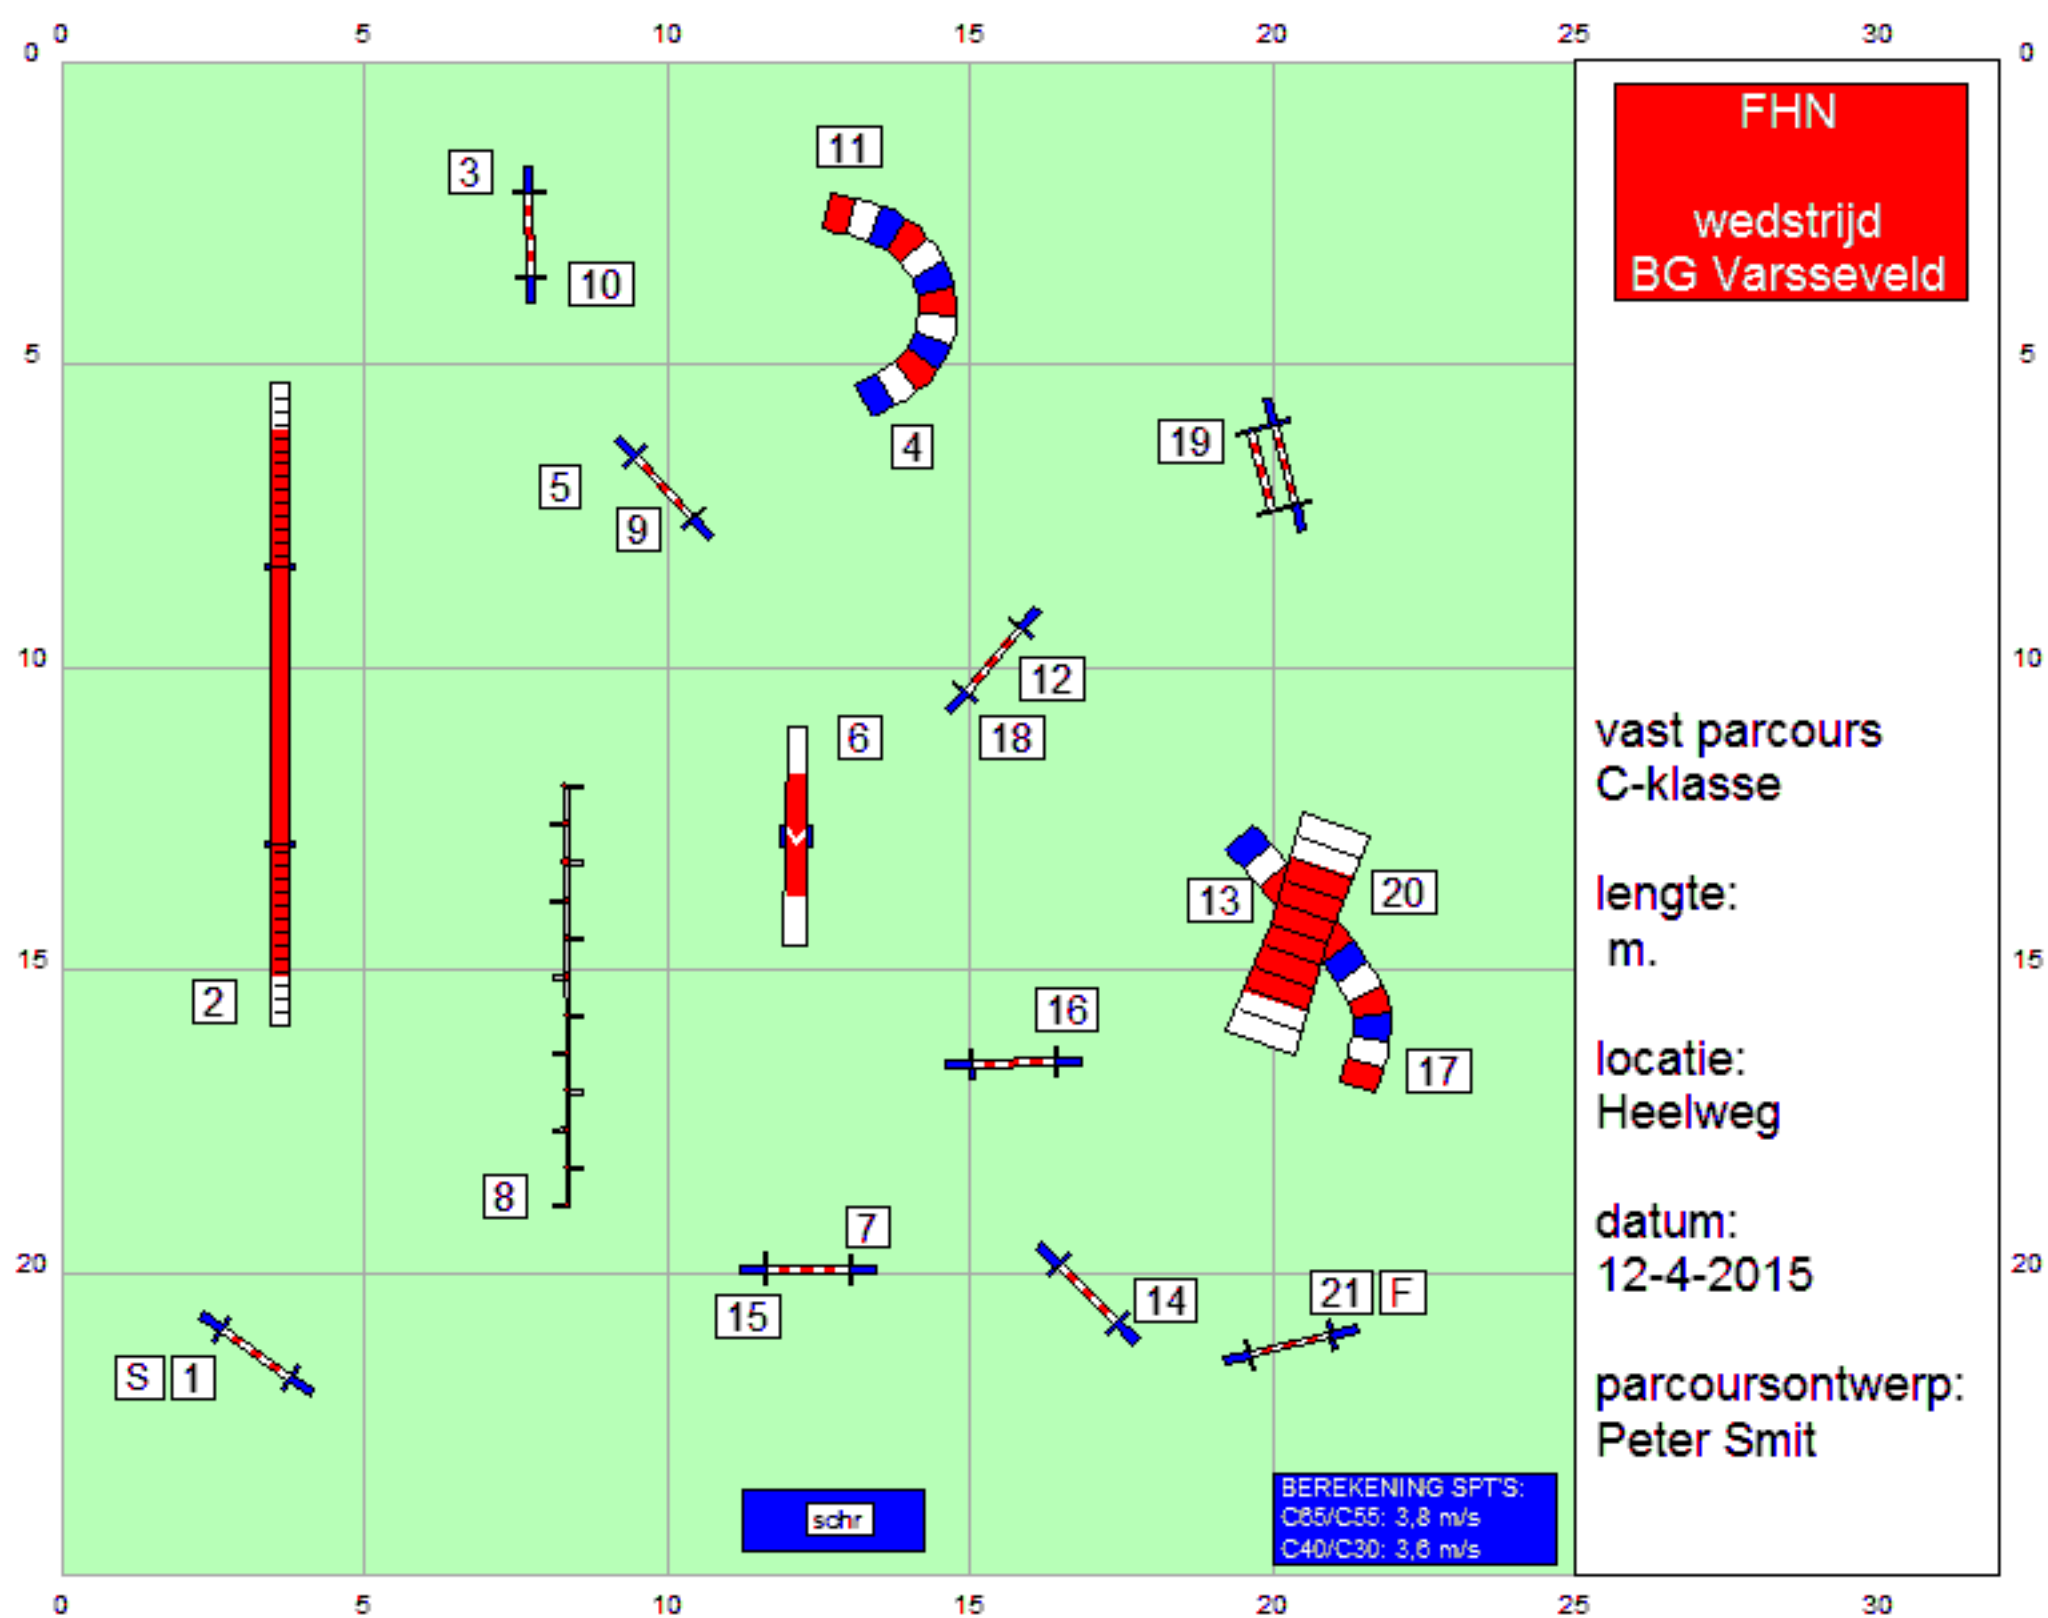

FHN
wedstrijd
BG Varsseveld

vast parcours
C-klasse

lengte:
m.

locatie:
Heelweg

datum:
12-4-2015

parcoursontwerp:
Peter Smit

BEREKENING SPT'S:
C65/C55: 3,8 m/s
C40/C30: 3,6 m/s

Schr