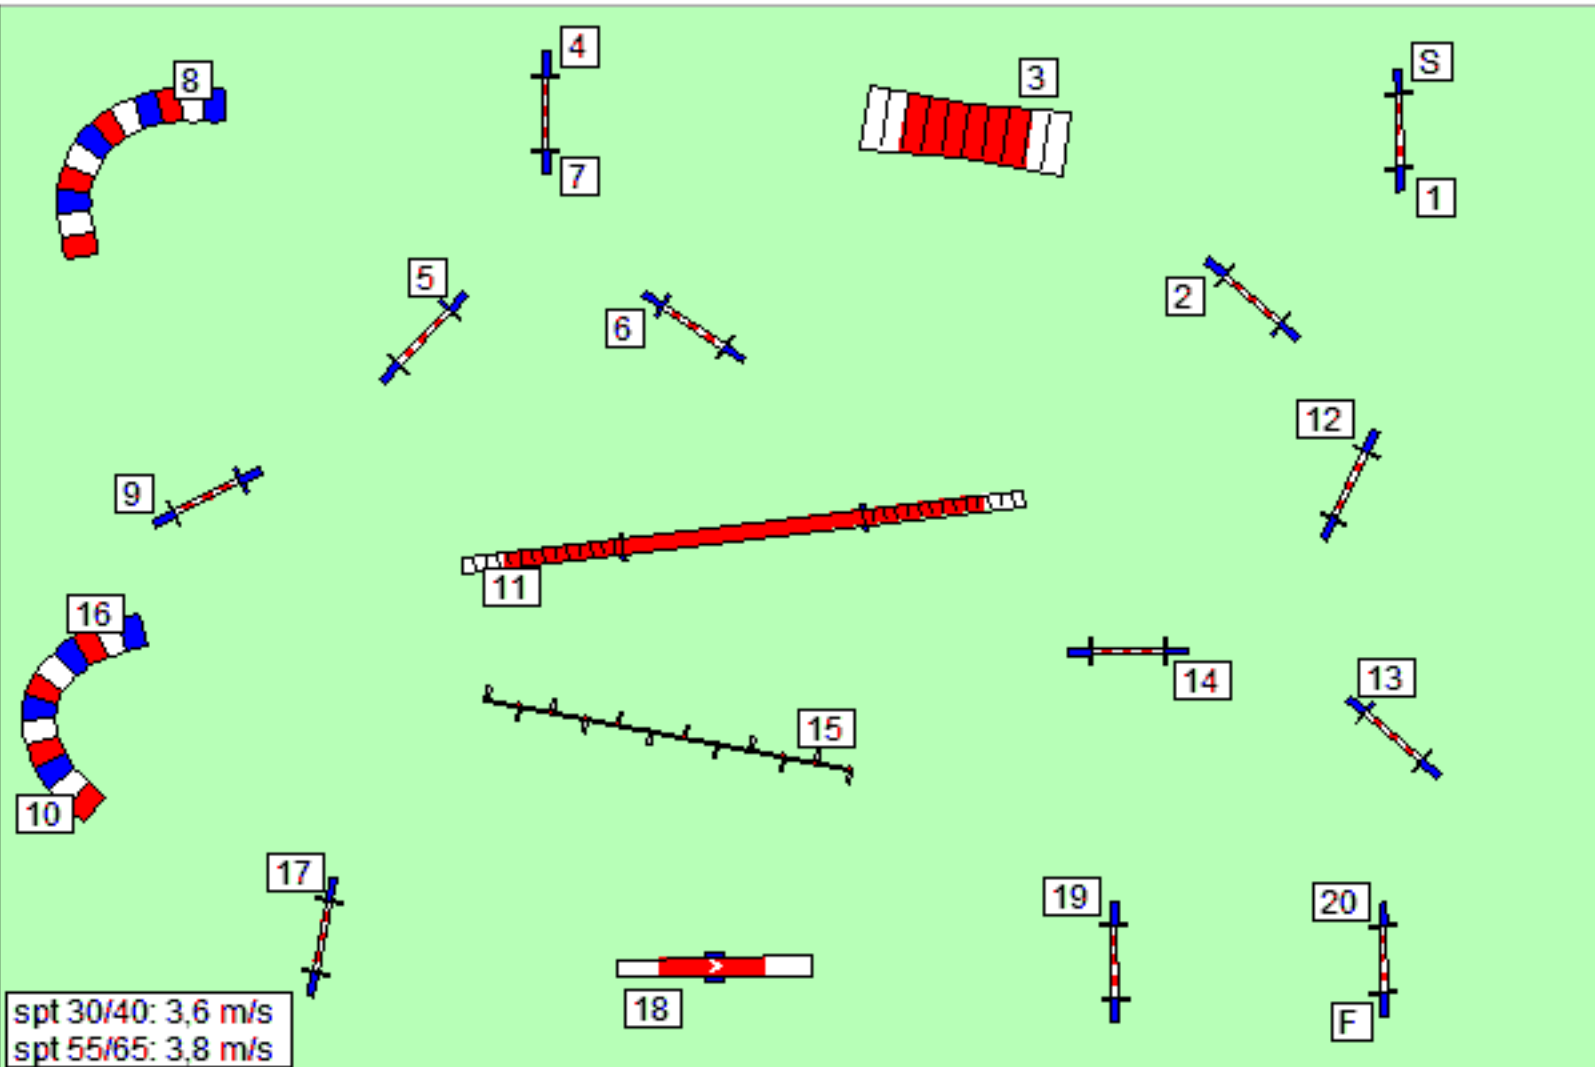

Hoge Hexel

1e FHN wedstrijd

Hondenschool
Boom

08-03-2015

Vast Parcours

B-Klasse

Lengte 150 m.

spt 30/40: 3,6 m/s
spt 55/65: 3,8 m/s