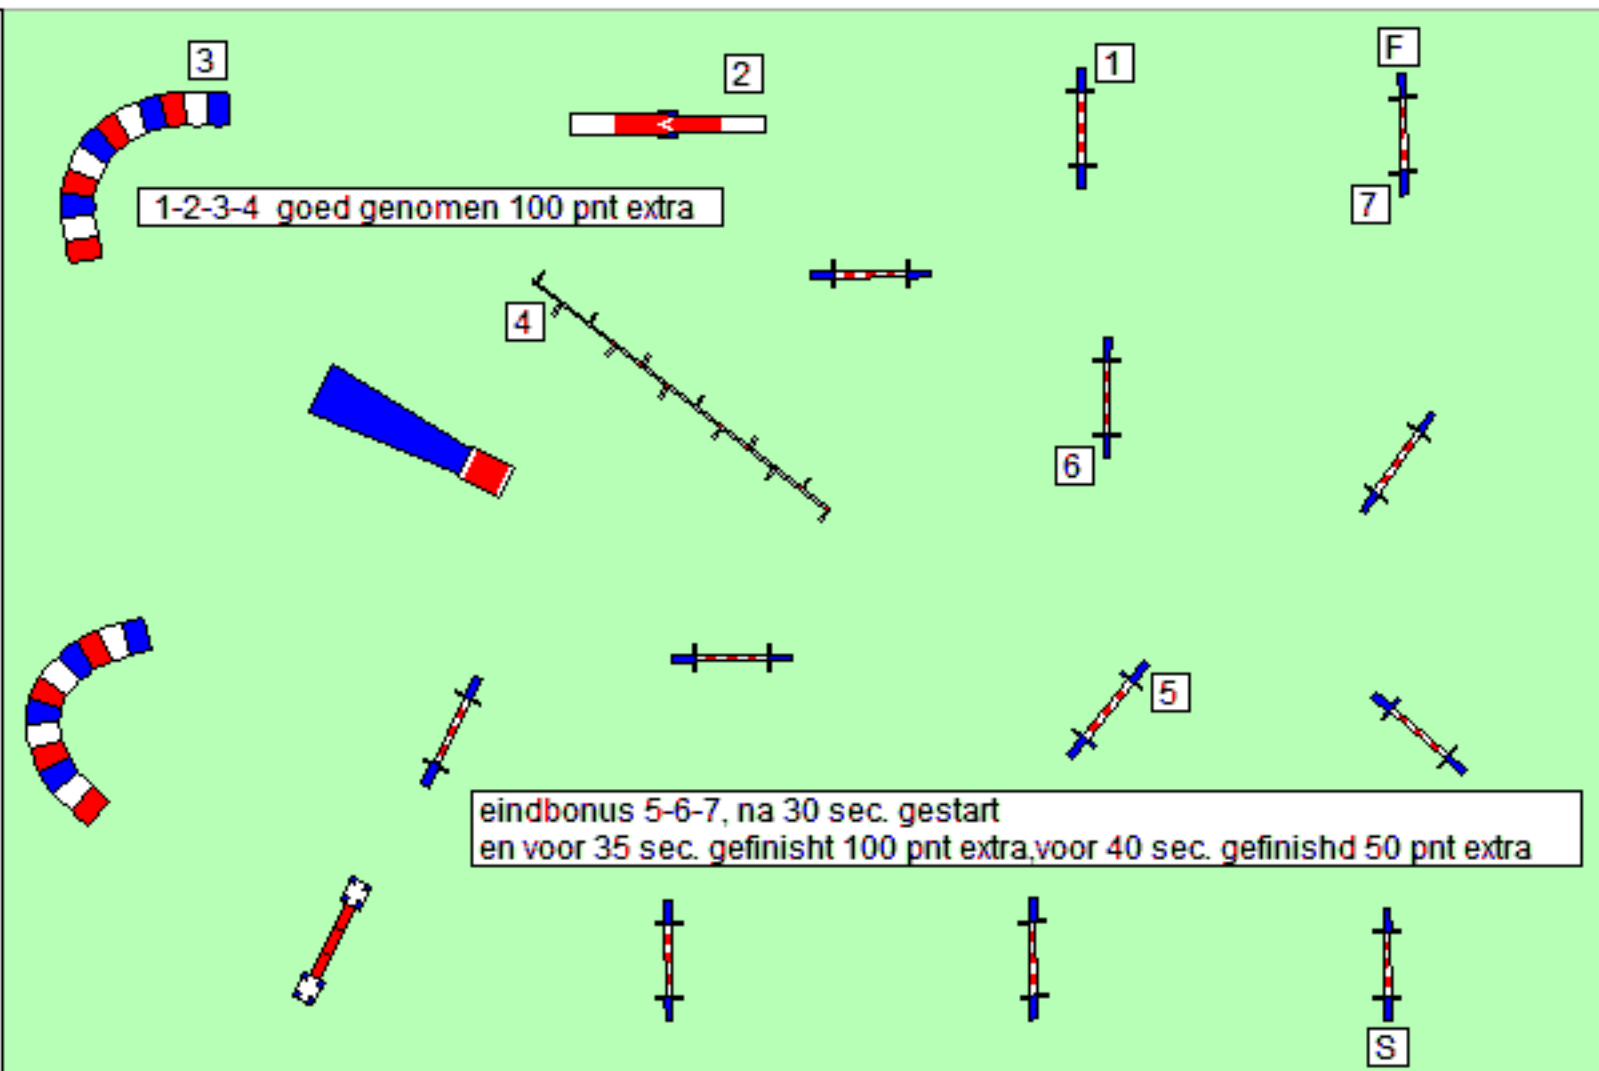

Chief Judge
**Peter
Borsje**

peter@tottebello.nl

+31 528 27 81 81

+31 646 39 44 31

www.tottebello.nl

Hoge Hexel

1e FHN wedstrijd

Hondenschool
Boom

08-03-2015

Gambling

C-Klasse

Speeltijd 30 sec