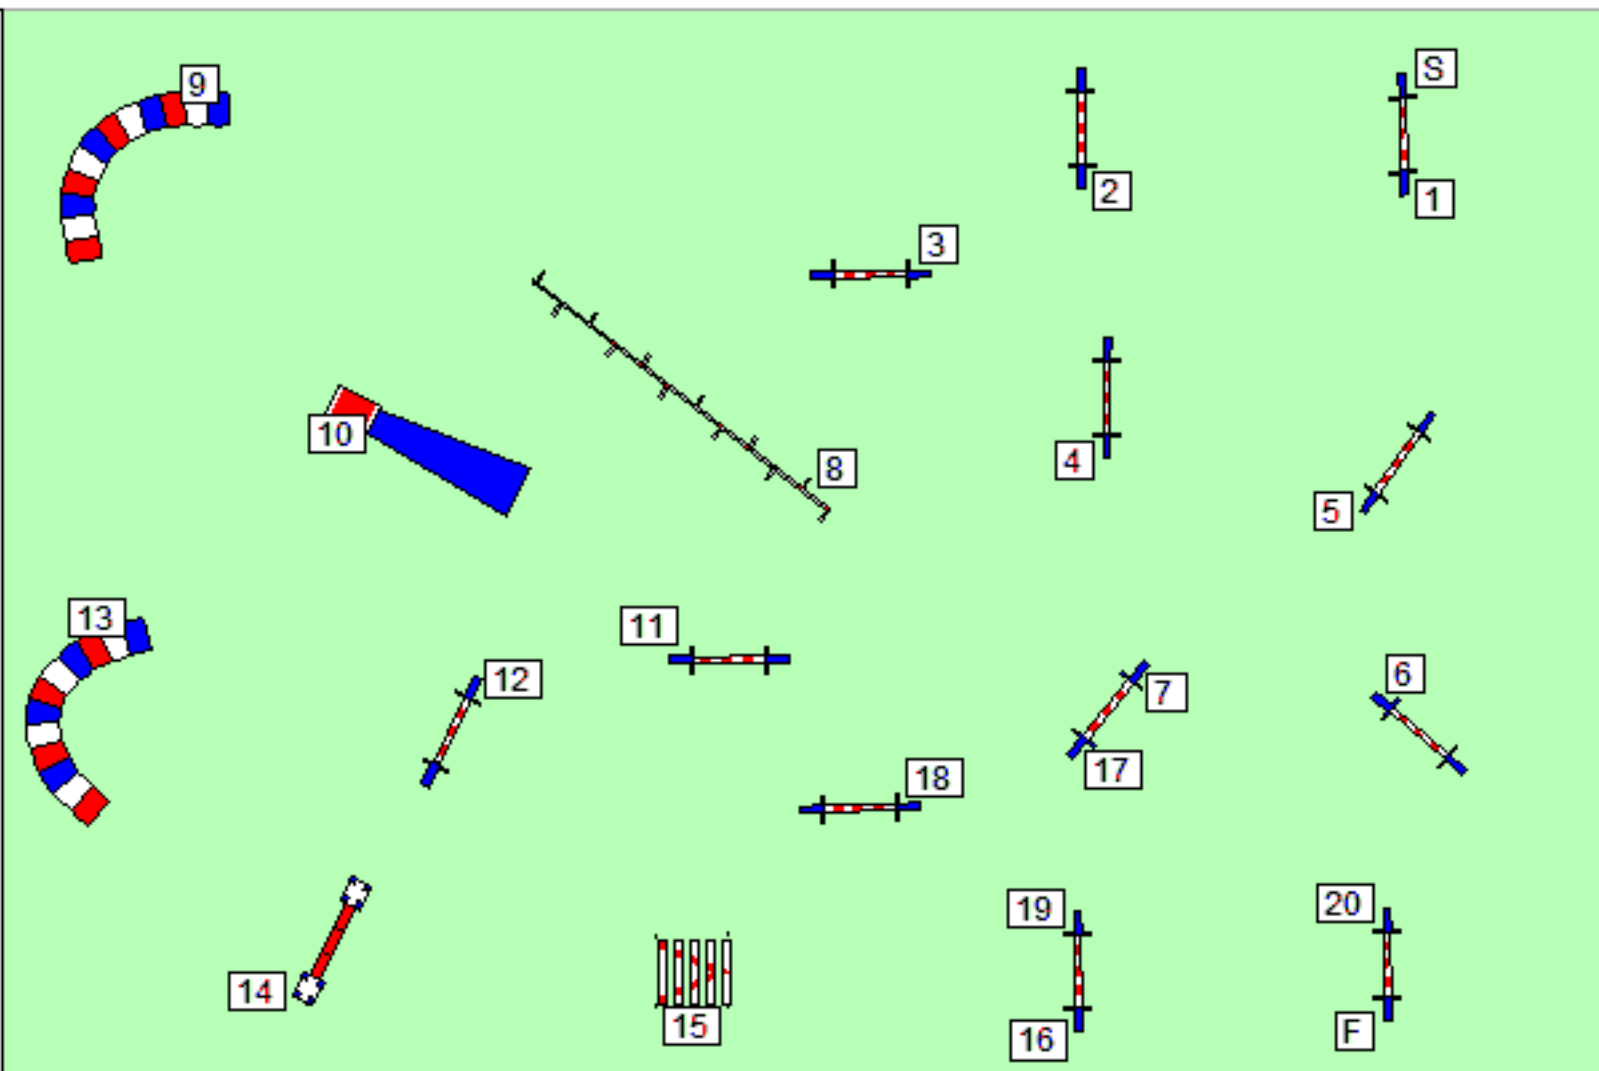

1e FHN wedstrijd

Hondenschool
Boom

08-03-2015

Jumping

A 65-Klasse

Lengte 131 m.

Chief Judge

**Peter
Borsje**