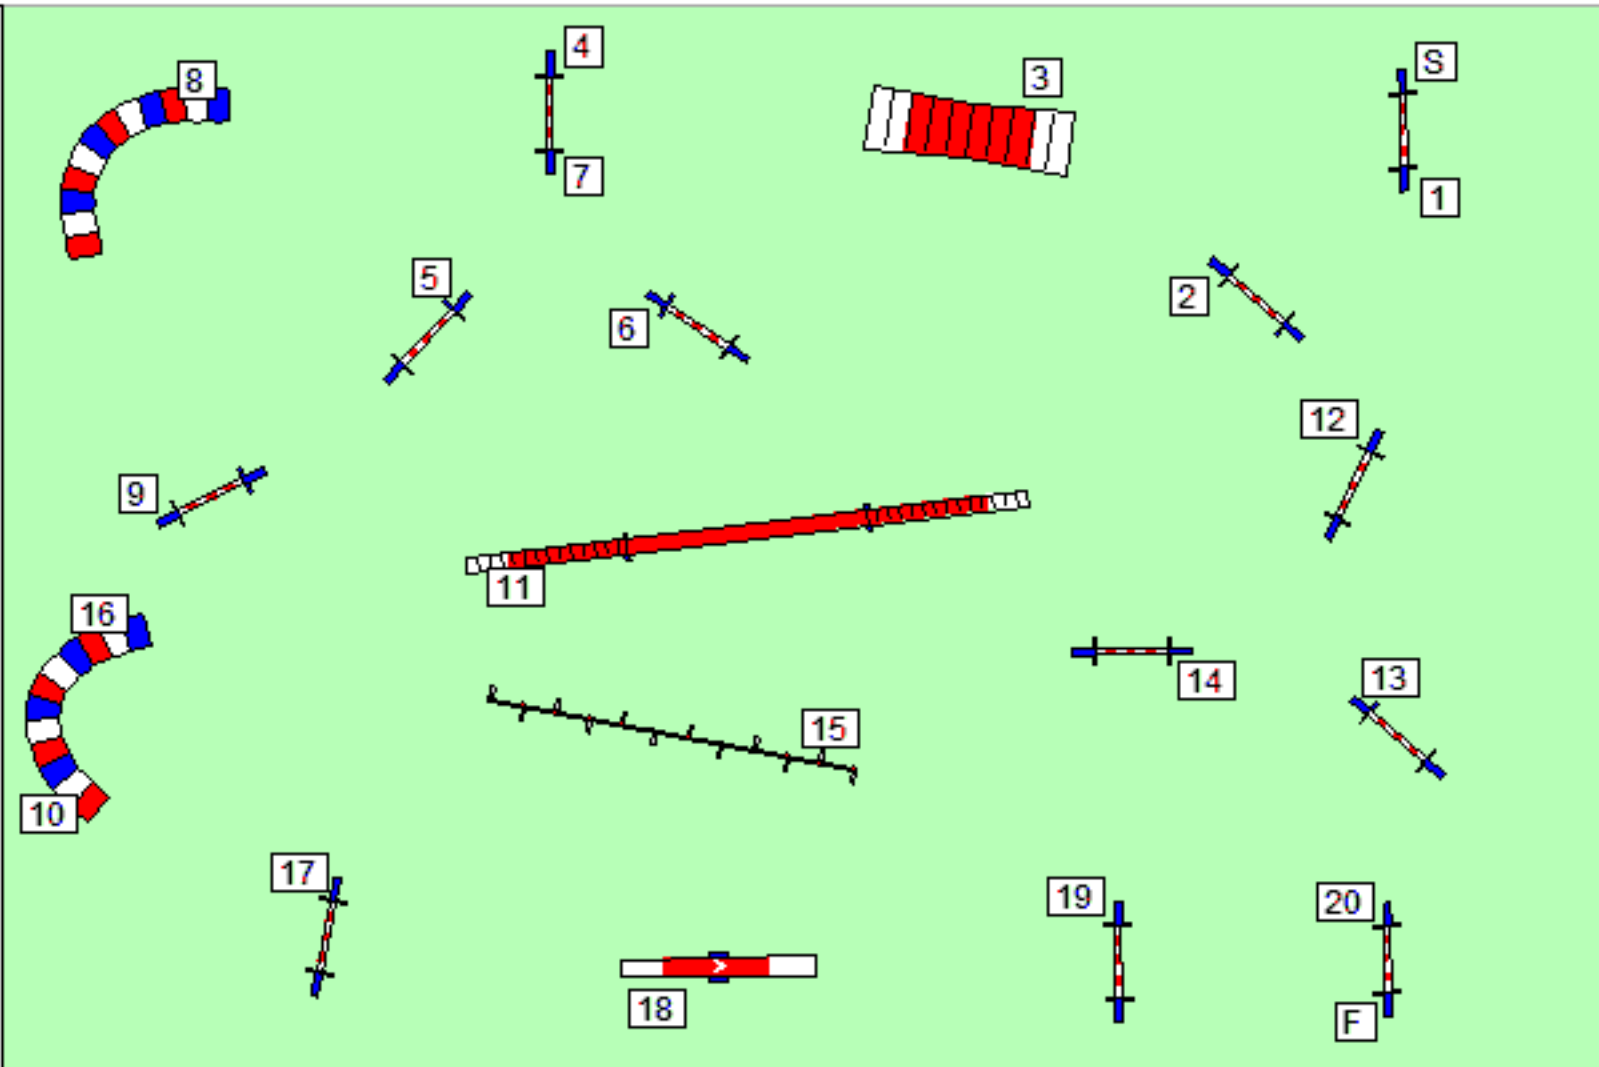

Chief Judge

**Peter
Borsje**

peter@tottebello.nl

+31 528 27 81 81

+31 646 39 44 31

www.tottebello.nl

Hoge Hexel

1e FHN wedstrijd

Hondenschool
Boom

08-03-2015

Vast Parcours

Vet.-Klasse

Lengte 150 m.