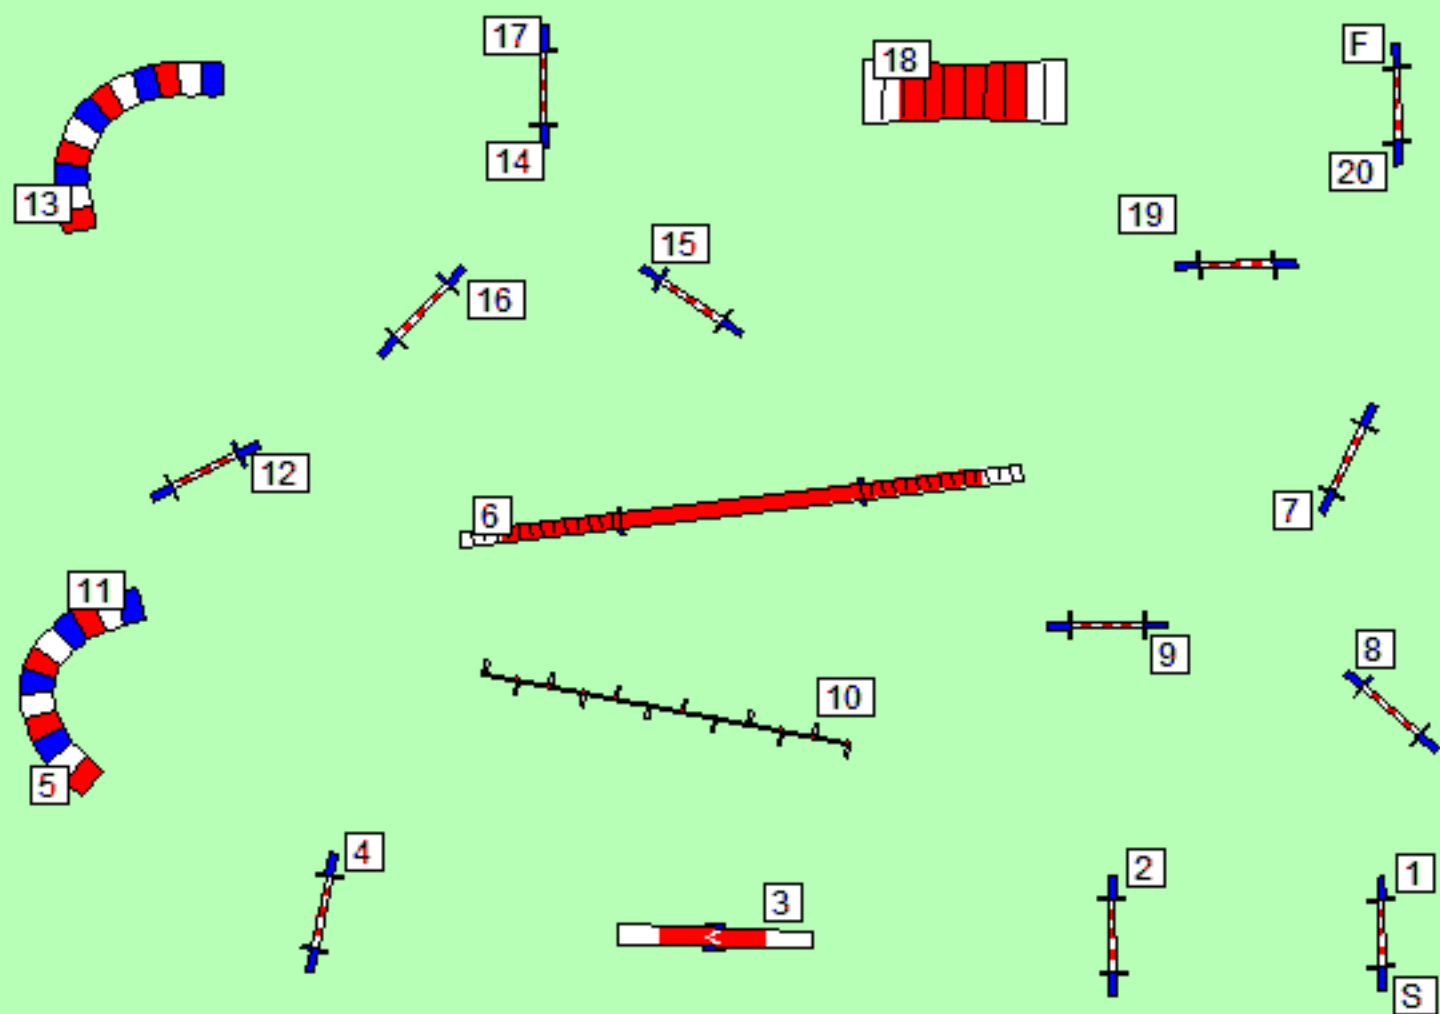

Lengte 150 m.

Chief Judge

Peter
Borsje

peter@tottebello.nl

+31 528 27 81 81

+31 646 39 44 31

www.tottebello.nl

Hoge Hexel