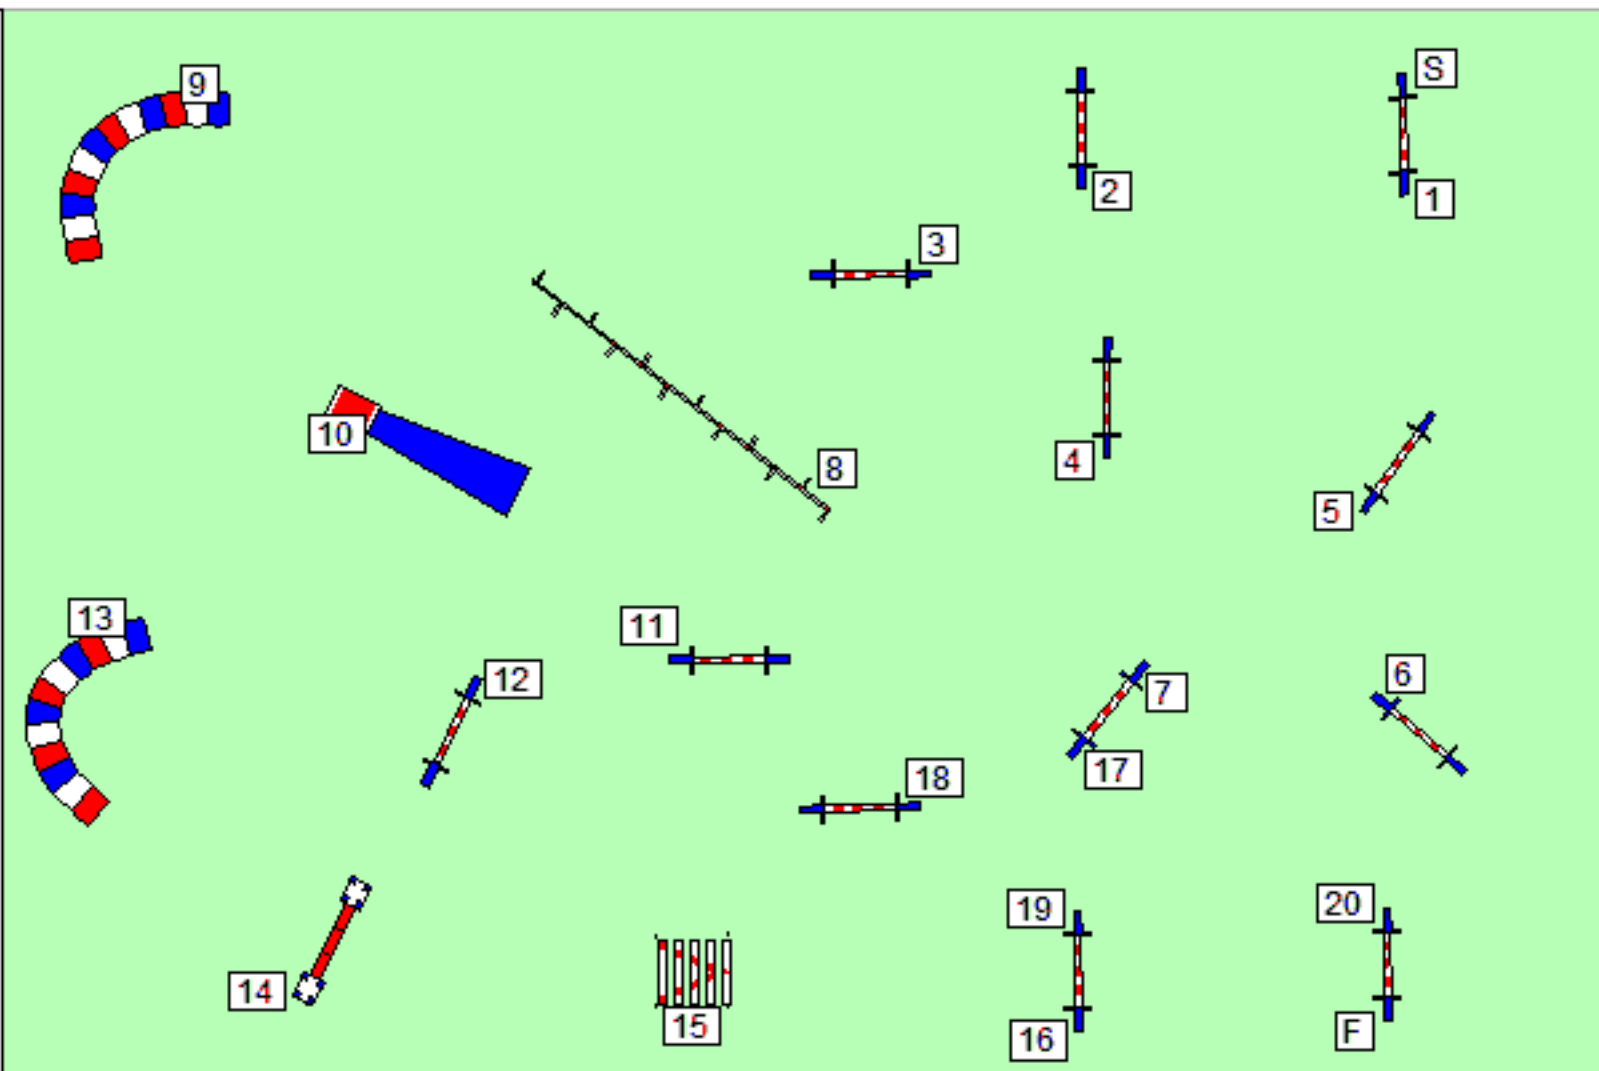

www.tottebello.nl

Hoge Hexel

1e FHN wedstrijd

Hondenschool
Boom

08-03-2015

Jumping

A-Klasse

Lengte 131 m.