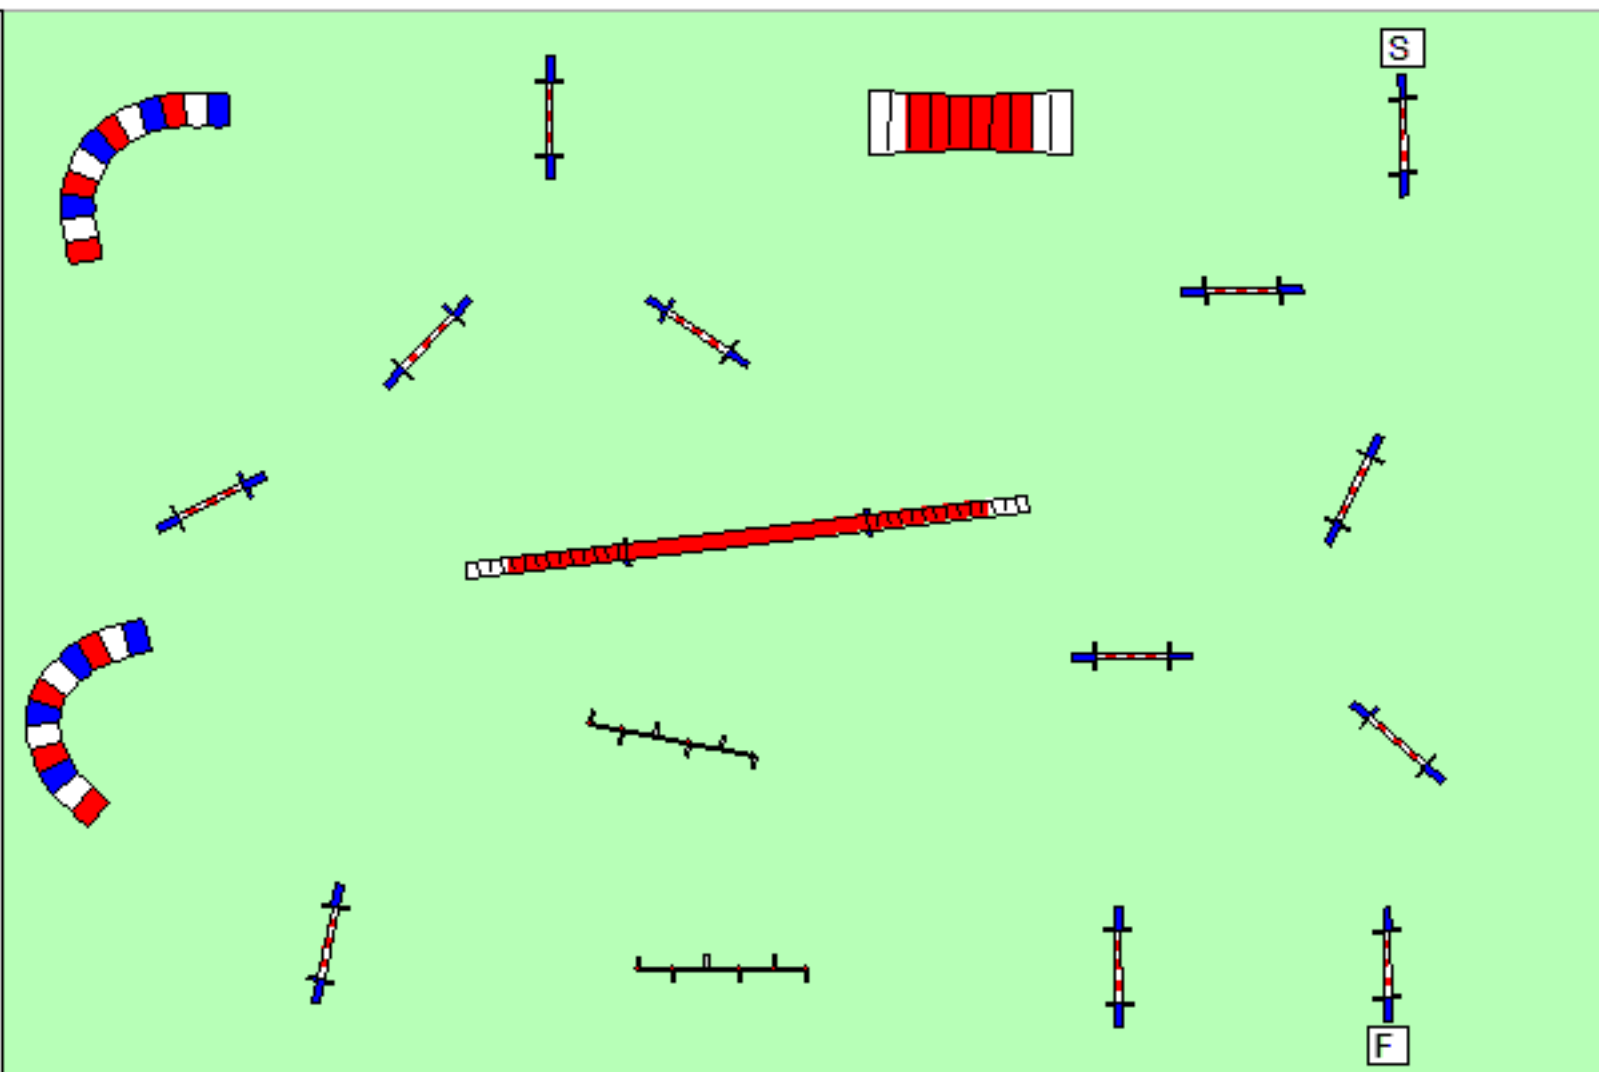

Chief Judge

**Peter
Borsje**

peter@tottebello.nl

+31 528 27 81 81

+31 646 39 44 31

www.tottebello.nl

Hoge Hexel

1e FHN wedstrijd

Hondenschool
Boom

08-03-2015

Gambling

Deb.-Klasse

Speeltijd 30 sec.