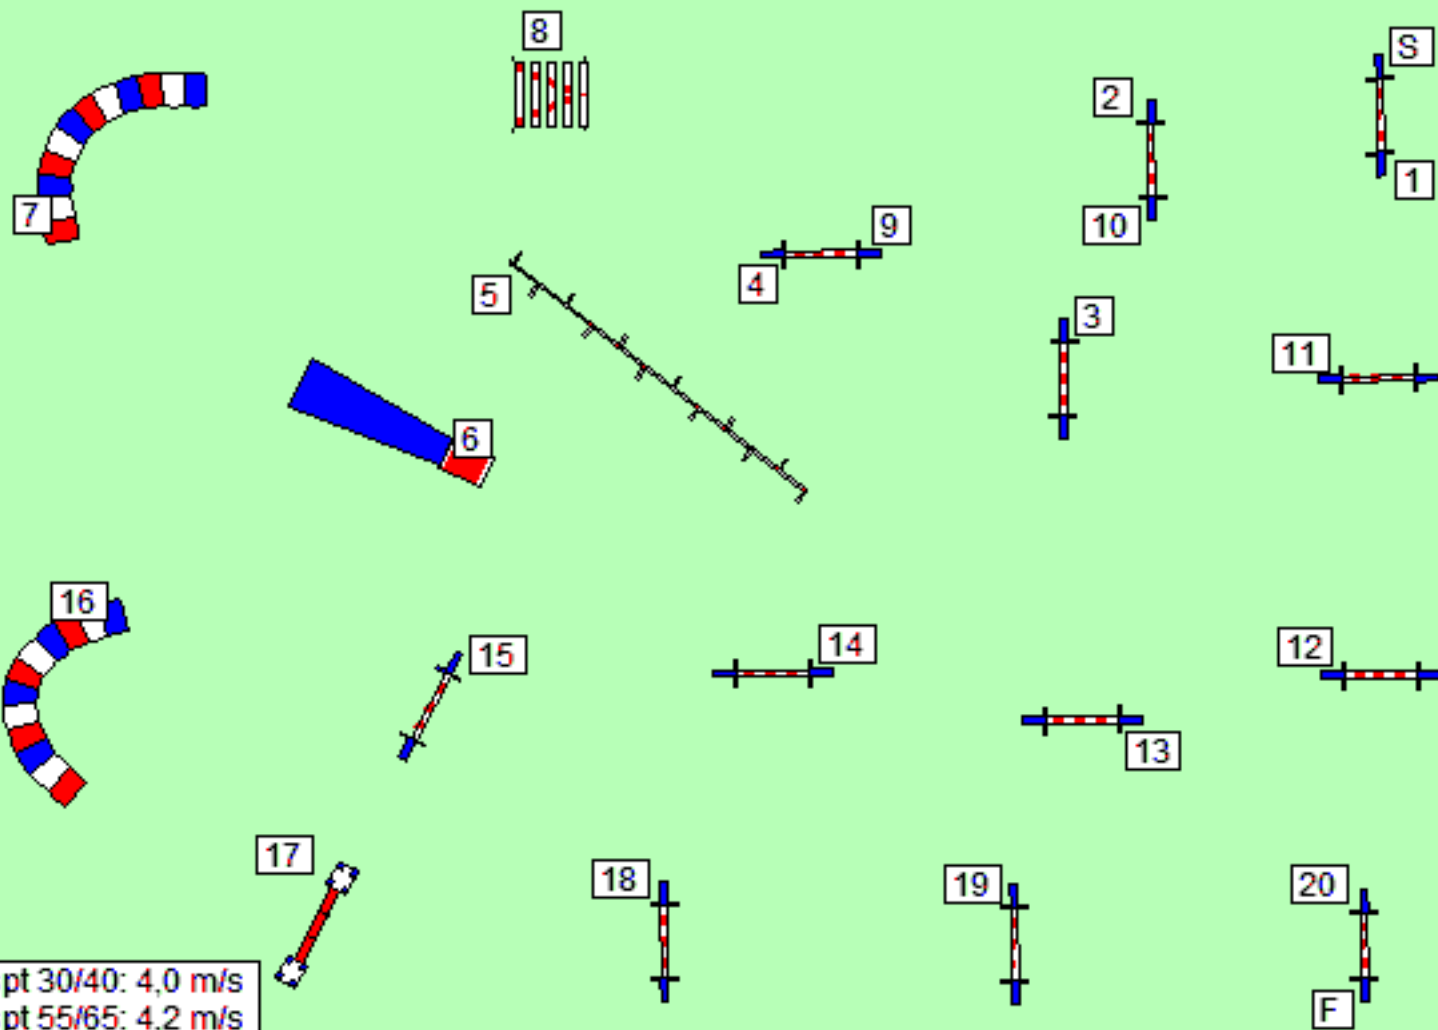

Chief Judge

**Peter
Borsje**

peter@tottebello.nl

+31 528 27 81 81

+31 646 39 44 31

www.tottebello.nl

Hoge Hexel

1e FHN wedstrijd

Hondenschool
Boom

08-03-2015

Jumping

C-Klasse

Lengte 138 m.

spt 30/40: 4,0 m/s
spt 55/65: 4,2 m/s