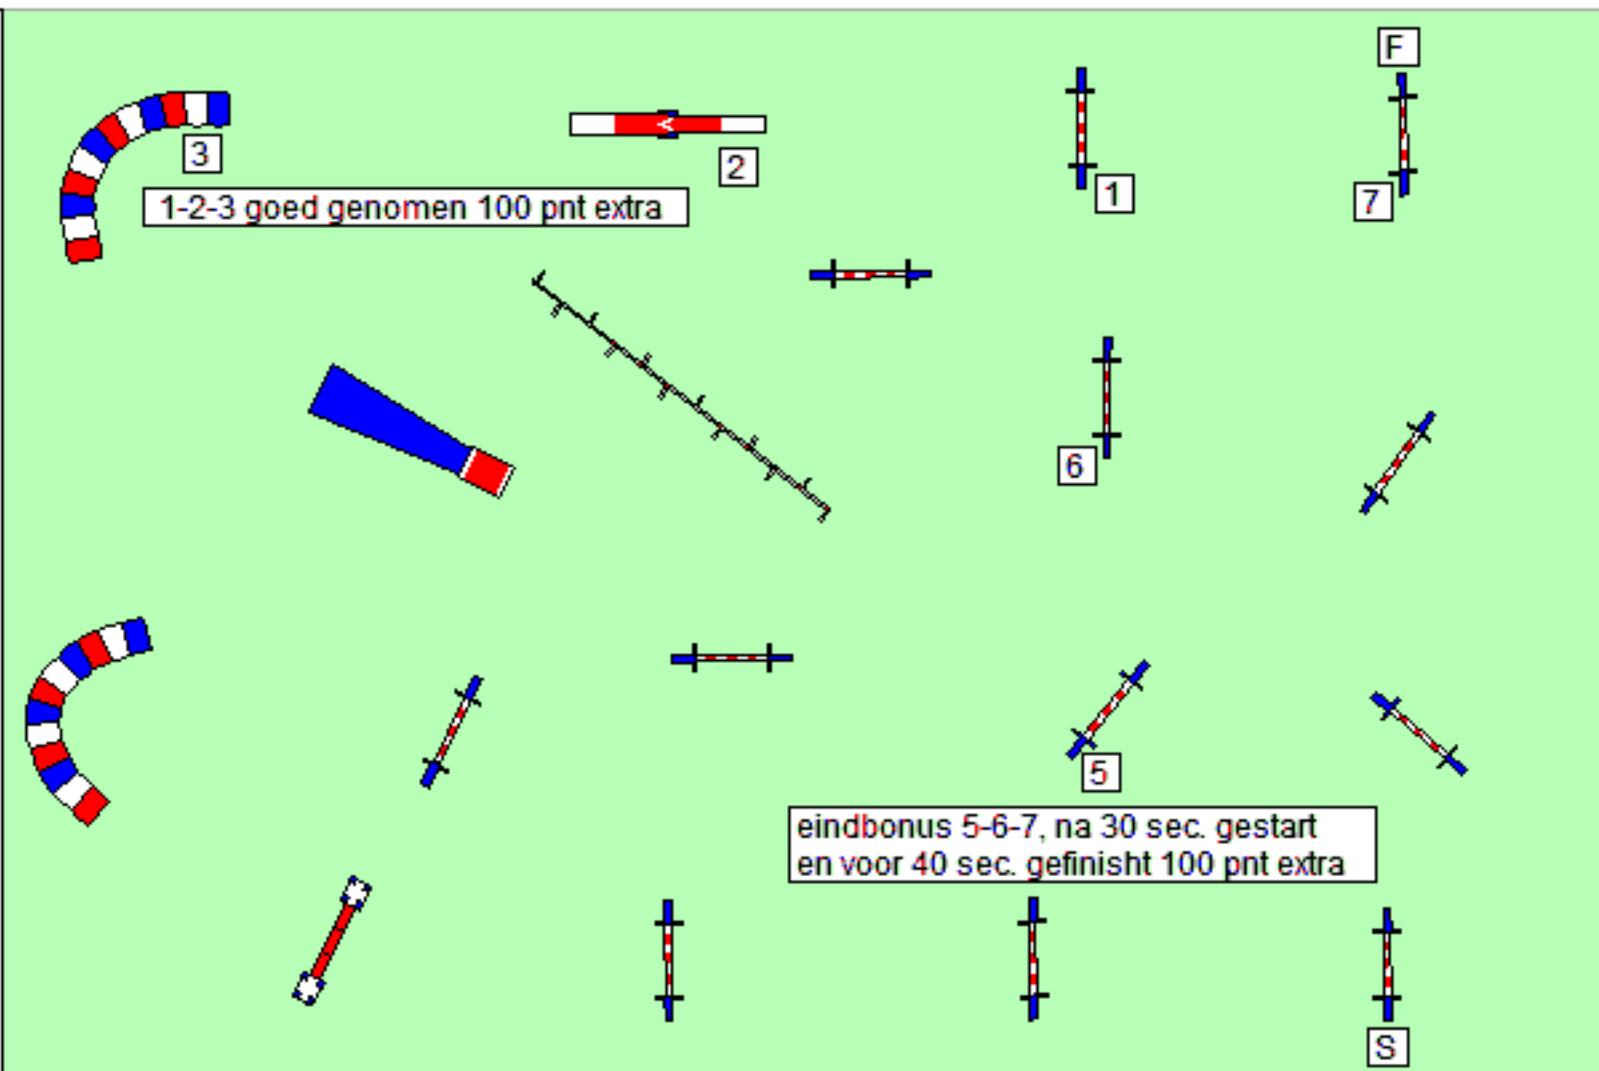

ChiefJudge
**Peter
Borsje**

peter@tottebello.nl

+31 528 27 81 81

+31 646 39 44 31

www.tottebello.nl

Hoge Hexel

1e FHN wedstrijd

Hondenschool
Boom

08-03-2015

Gambling

B-Klasse

Speeltijd 30 sec