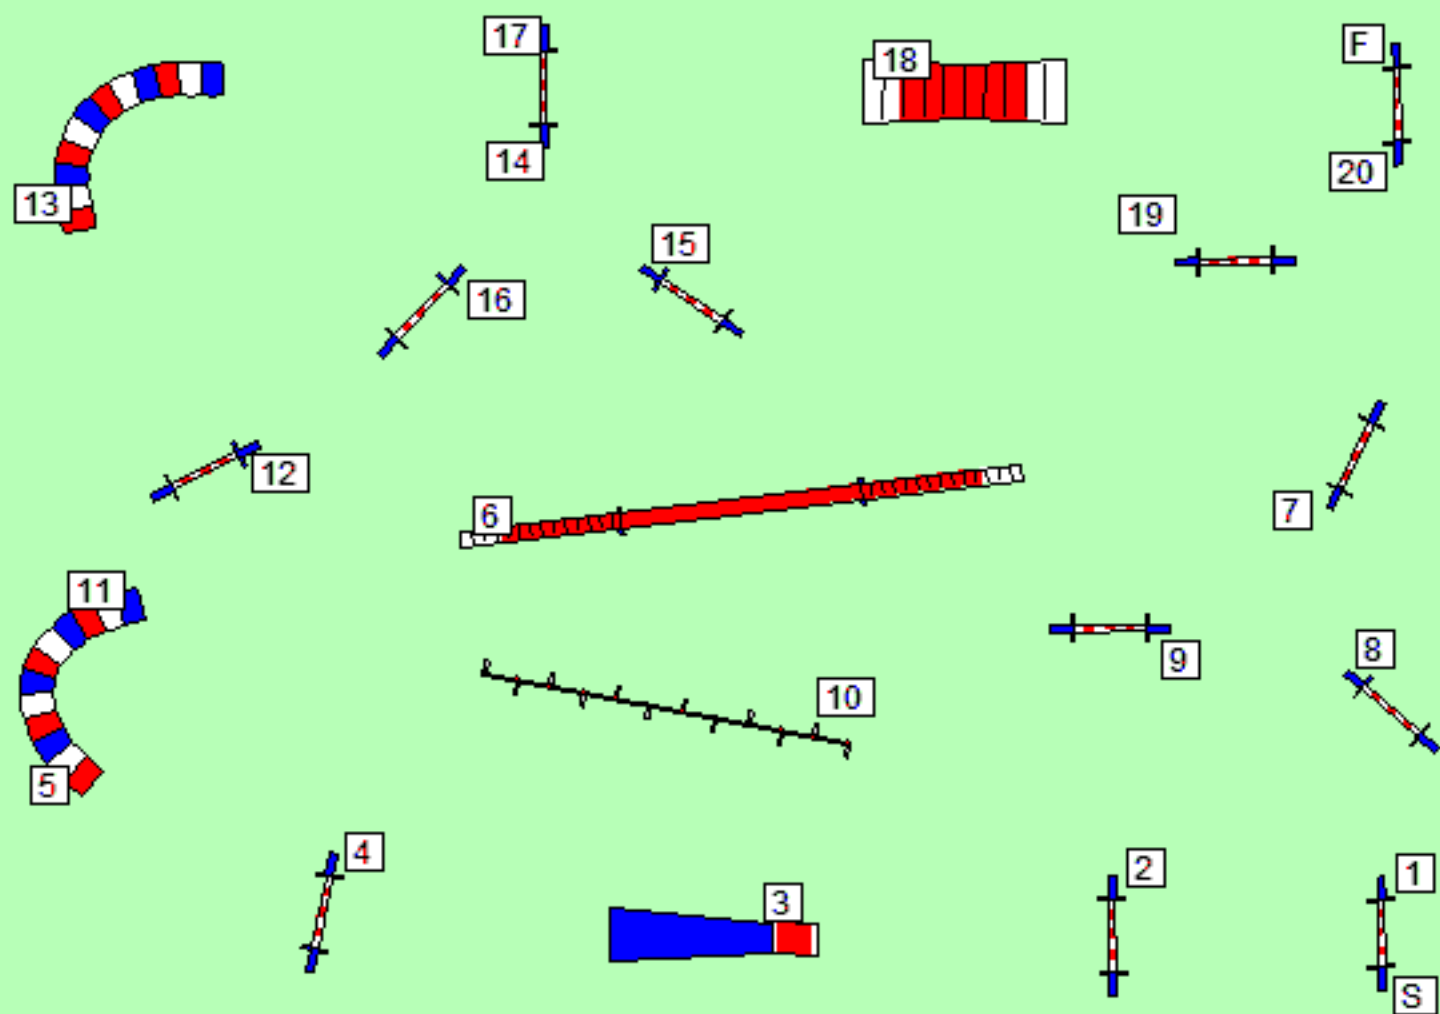

Chief Judge

**Peter
Borsje**

peter@tottebello.nl

+31 528 27 81 81

+31 646 39 44 31

www.tottebello.nl

Hoge Hexel

1e FHN wedstrijd

Hondenschool
Boom

08-03-2015

Vast Parcours

A-Klasse

Lengte 150 m.