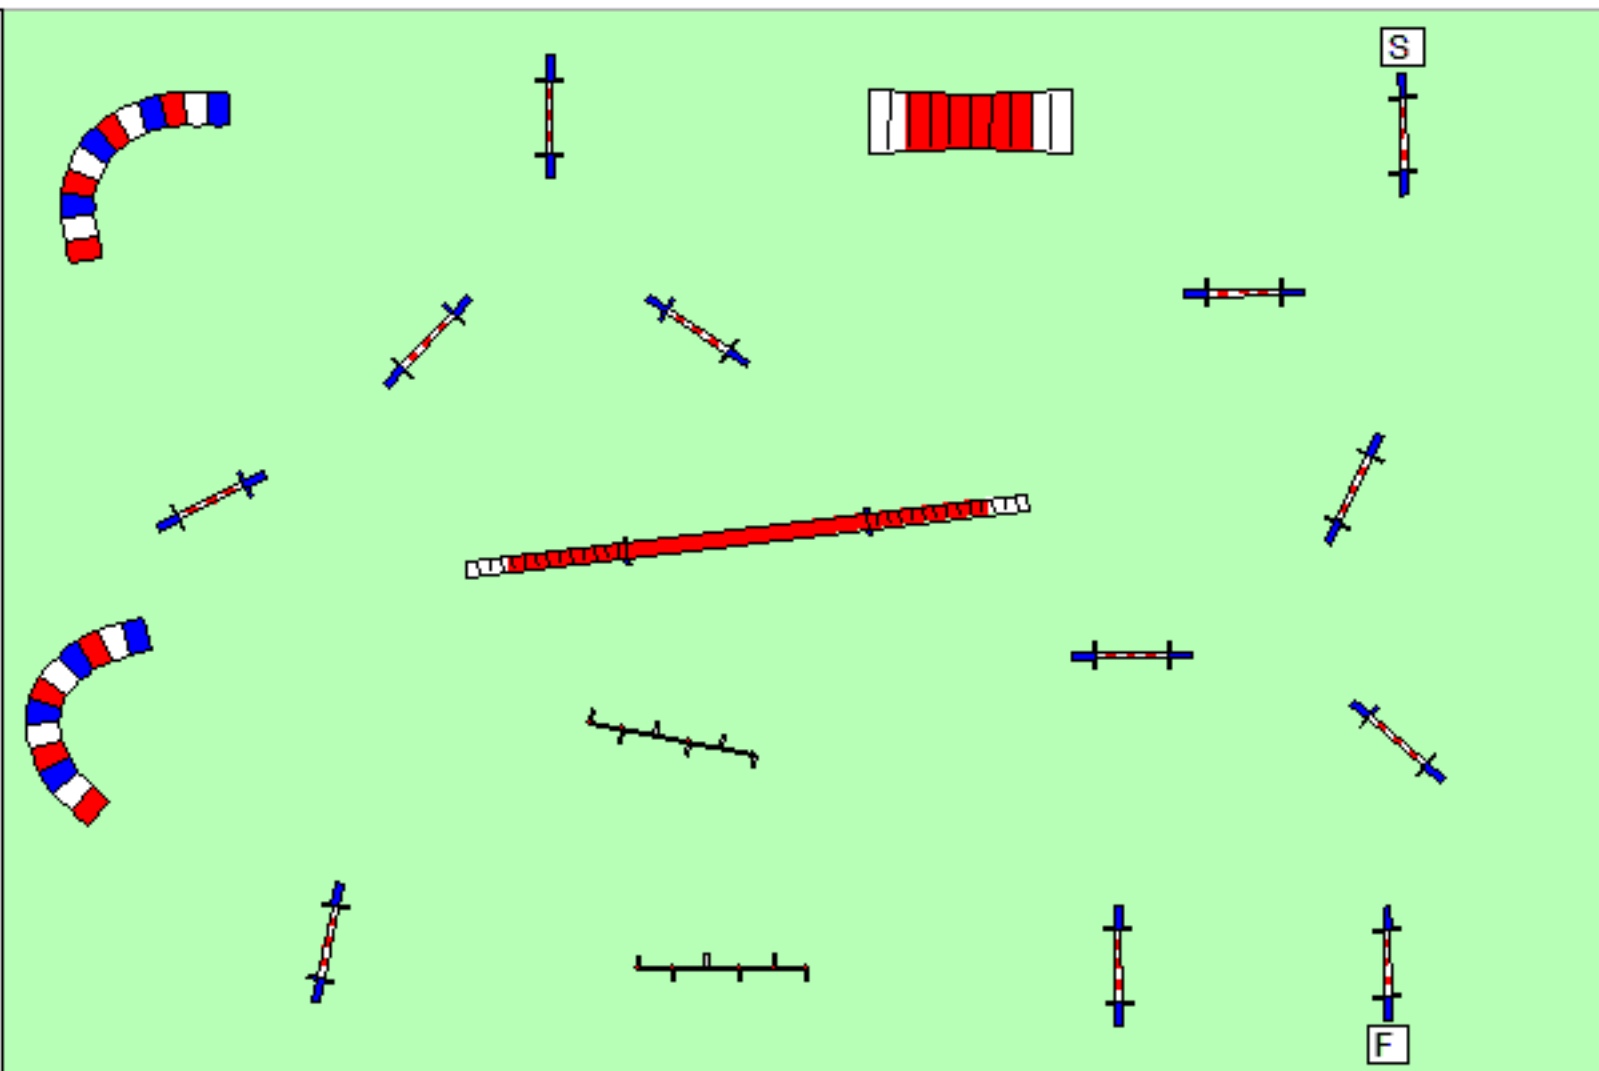

Chief Judge
**Peter
Borsje**

peter@tottebello.nl

+31 528 27 81 81

+31 646 39 44 31

www.tottebello.nl

Hoge Hexel

1e FHN wedstrijd

Hondenschool
Boom

08-03-2015

Gambling

A-Klasse

Speeltijd 30 sec.