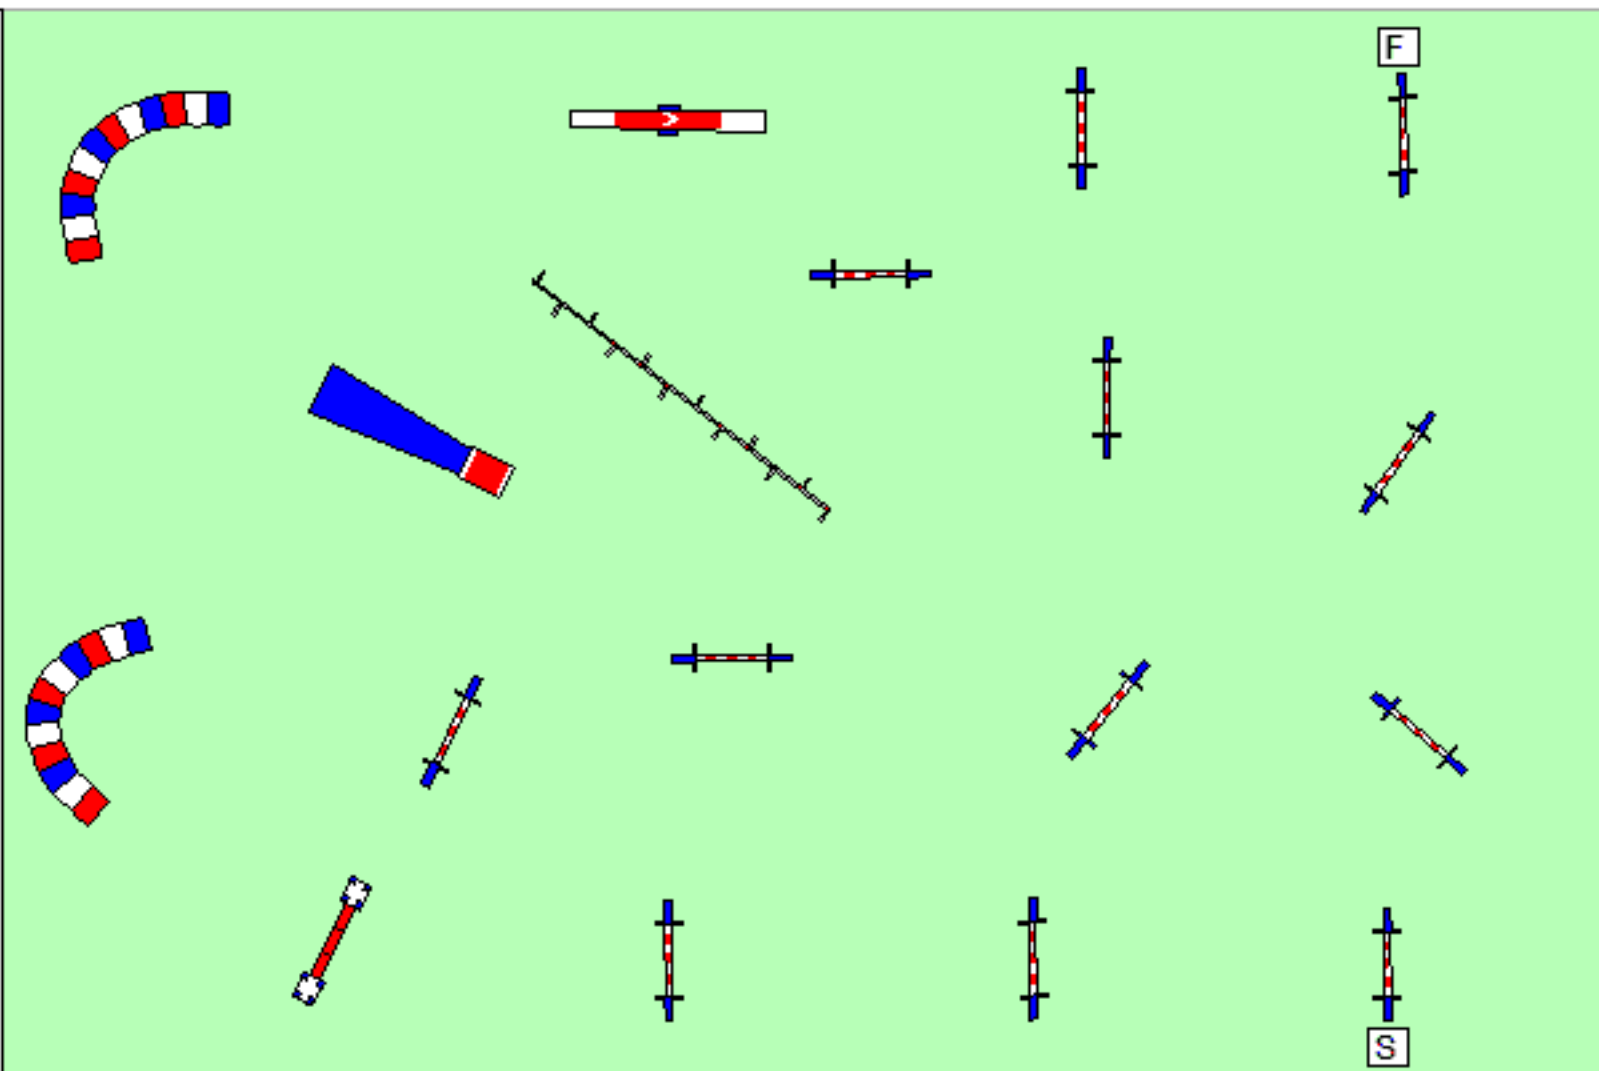

Chief Judge

**Peter
Borsje**

peter@tottebello.nl

+31 528 27 81 81

+31 646 39 44 31

www.tottebello.nl

Hoge Hexel

1e FHN wedstrijd

Hondenschool
Boom

08-03-2015

Gambling

A 65-Klasse

Speeltijd 30 sec