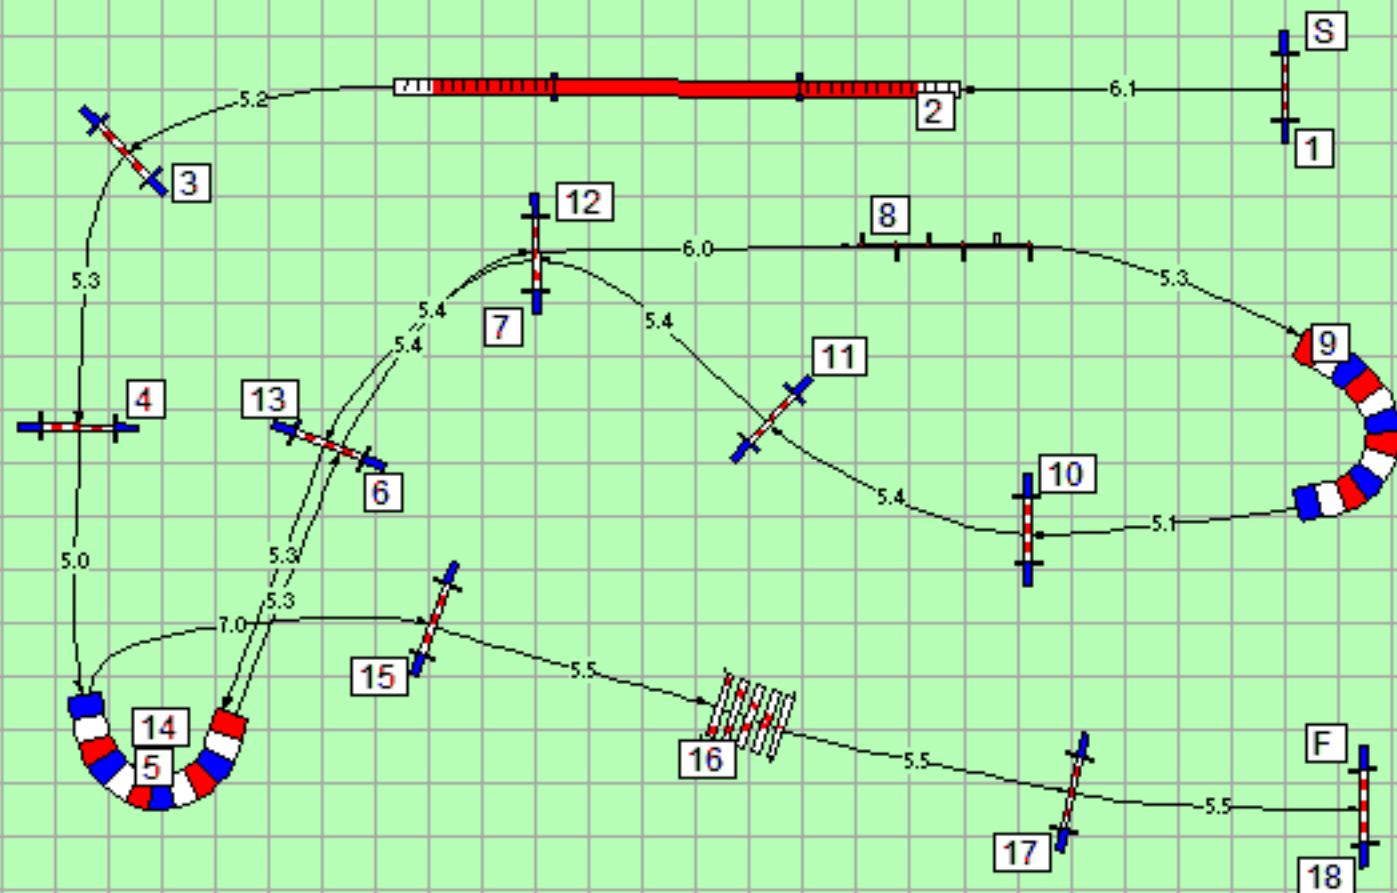

23-11-2014

Deb. Klasse

1e
Vast Parcours

Lengte 120 m.

CHIEF JUDGE

Peter
Borsje

peter@tottebello.nl

+31 528 27 81 81

+31 646 39 44 31

www.tottebello.nl

FHN NK

Balkbrug

23-11-2014

Deb. Klasse

2e
Vast Parcours

Lengte 123 m.