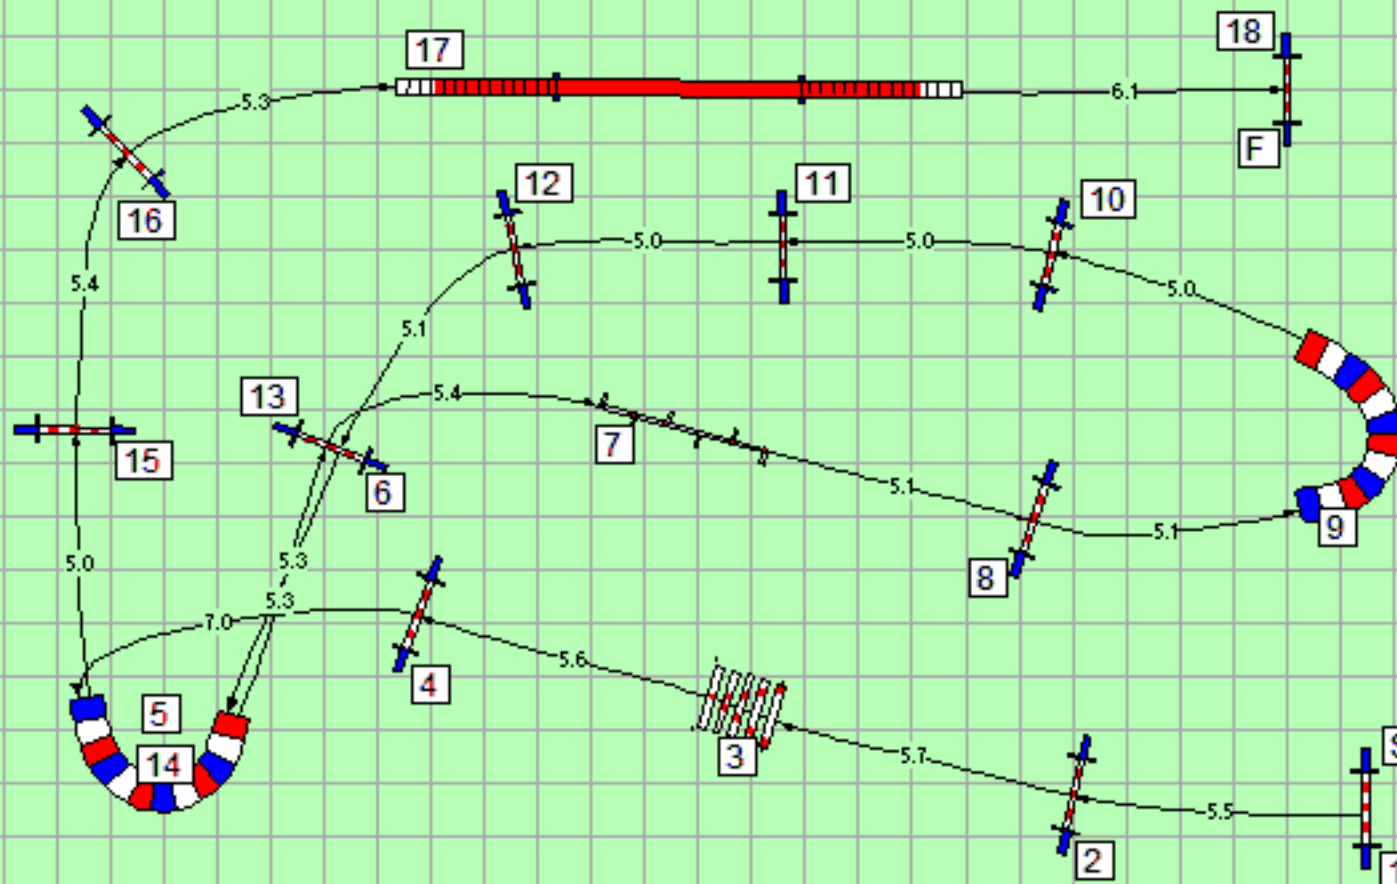

23-11-2014

Deb. Klasse

1e
Vast Parcours

Lengte 120 m.

CHIEF JUDGE

Peter
Borsje

peter@tottebello.nl

+31 528 27 81 81

+31 646 39 44 31

www.tottebello.nl

FHN NK

Balkbrug

23-11-2014

Deb. Klasse

2e
Vast Parcours

Lengte 123 m.