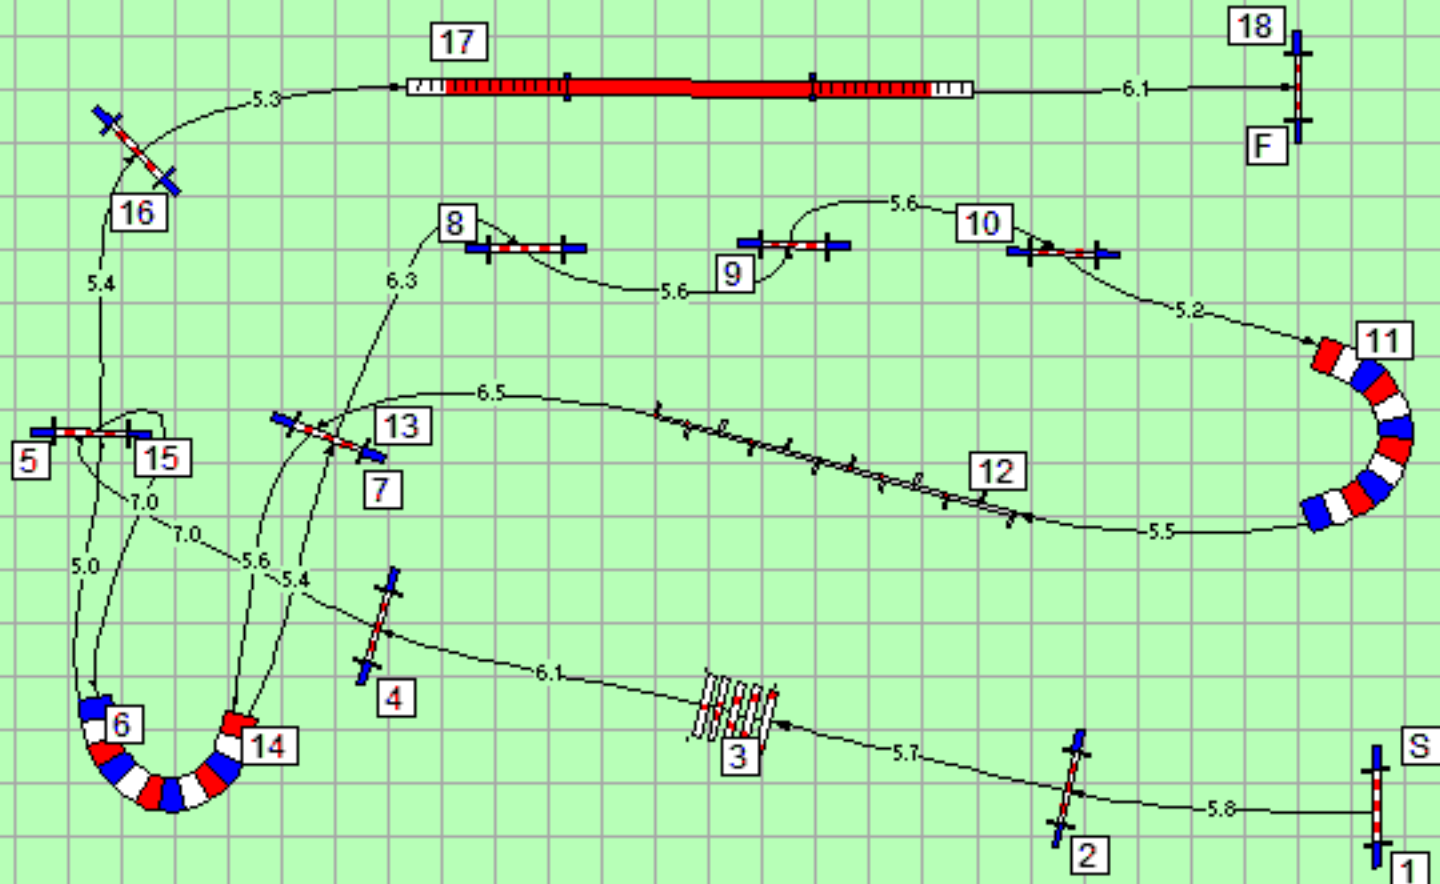

+31 646 39 44 31

www.tottebello.nl

FHN NK

Balkbrug

23-11-2014

Vet. Klasse

1e
Vast Parcours
Lengte 132 m.

CHIEF JUDGE

Vet. Klasse

2e
Vast Parcours

Lengte 153 m.

CHIEF JUDGE

Peter
Borsje

peter@tottebello.nl

+31 526 27 81 81

+31 646 39 44 31