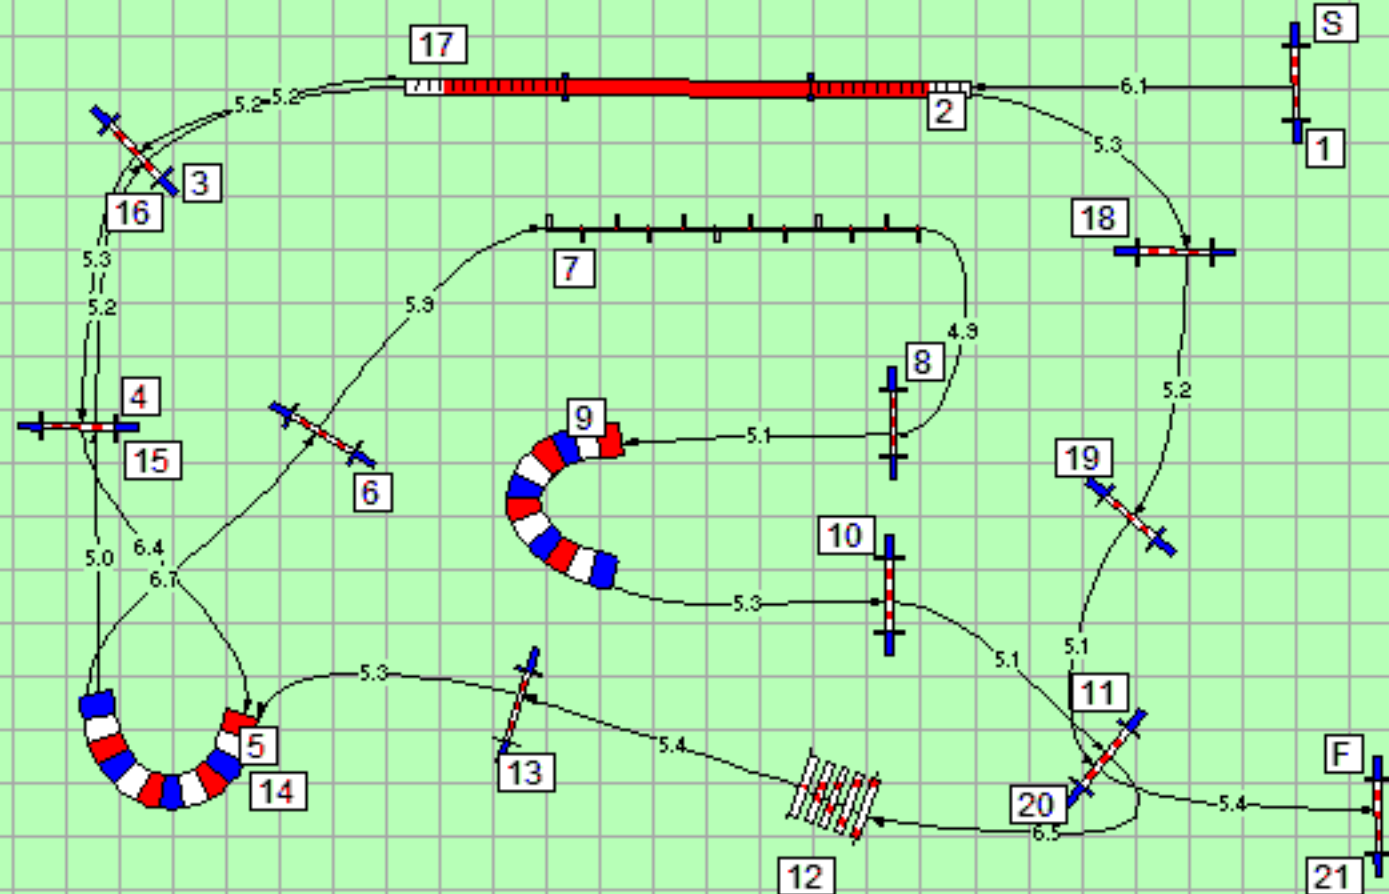

Vet. Klasse

2e
Vast Parcours

Lengte 153 m.

CHIEF JUDGE

Peter
Borsje

peter@tottebello.nl

+31 526 27 81 81

+31 646 39 44 31

www.tottebello.nl

FHN NK

Balkbrug

23-11-2014

Vet. Klasse

Jumping

Lengte 127 m.