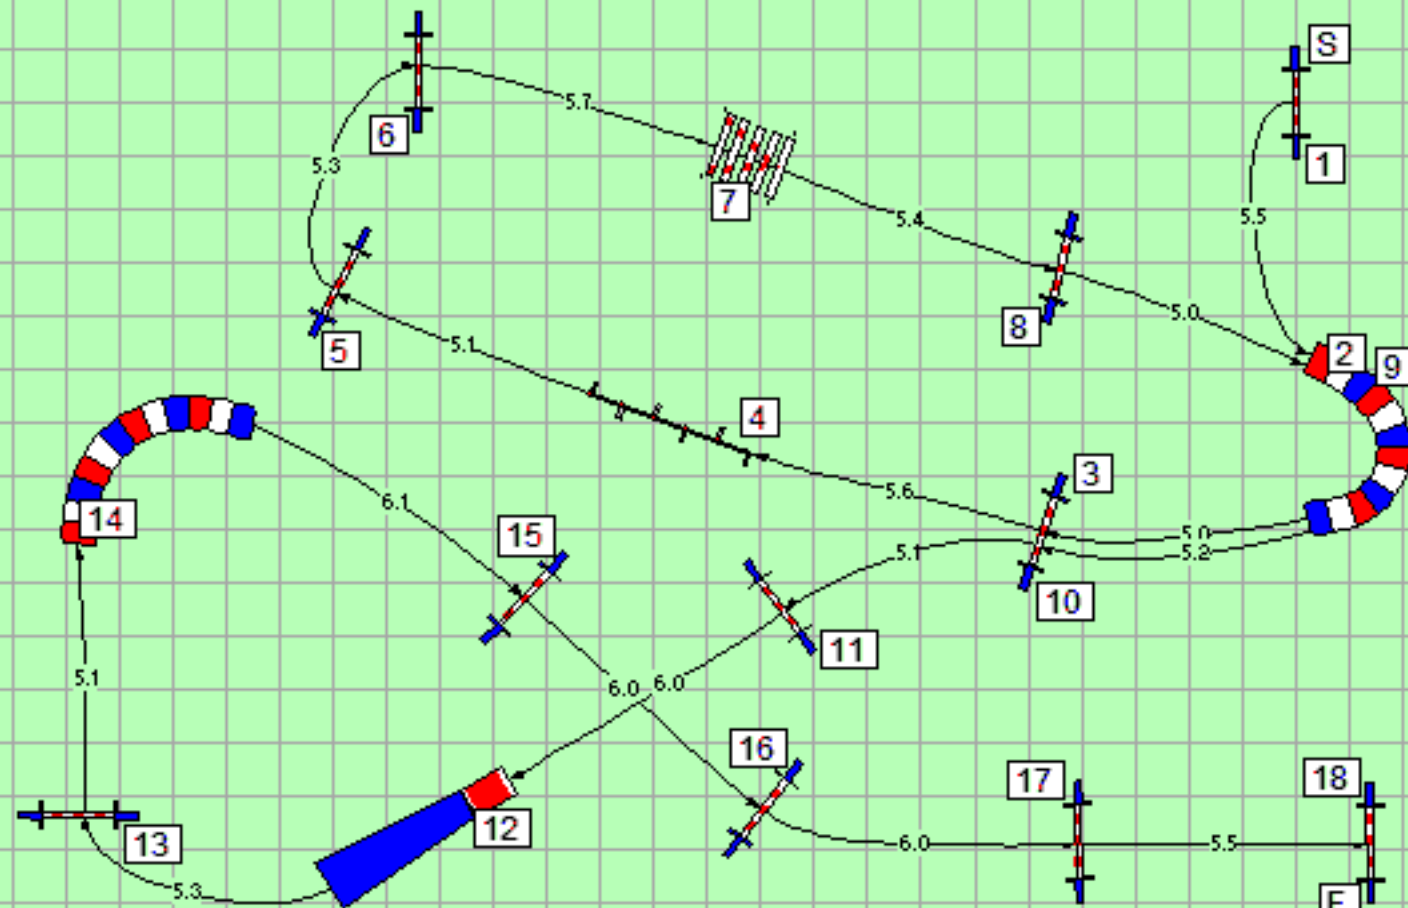

23-11-2014

Deb. Klasse

Jumping

Lengte 116 m.

CHIEF JUDGE

Peter
Borsje

peter@tottebello.nl

+31 528 27 81 81

+31 646 39 44 31

www.tottebello.nl

FHN NK

Balkbrug

23-11-2014

Vet. Klasse

1e
Vast Parcours
Lengte 132 m.

CHIEF JUDGE