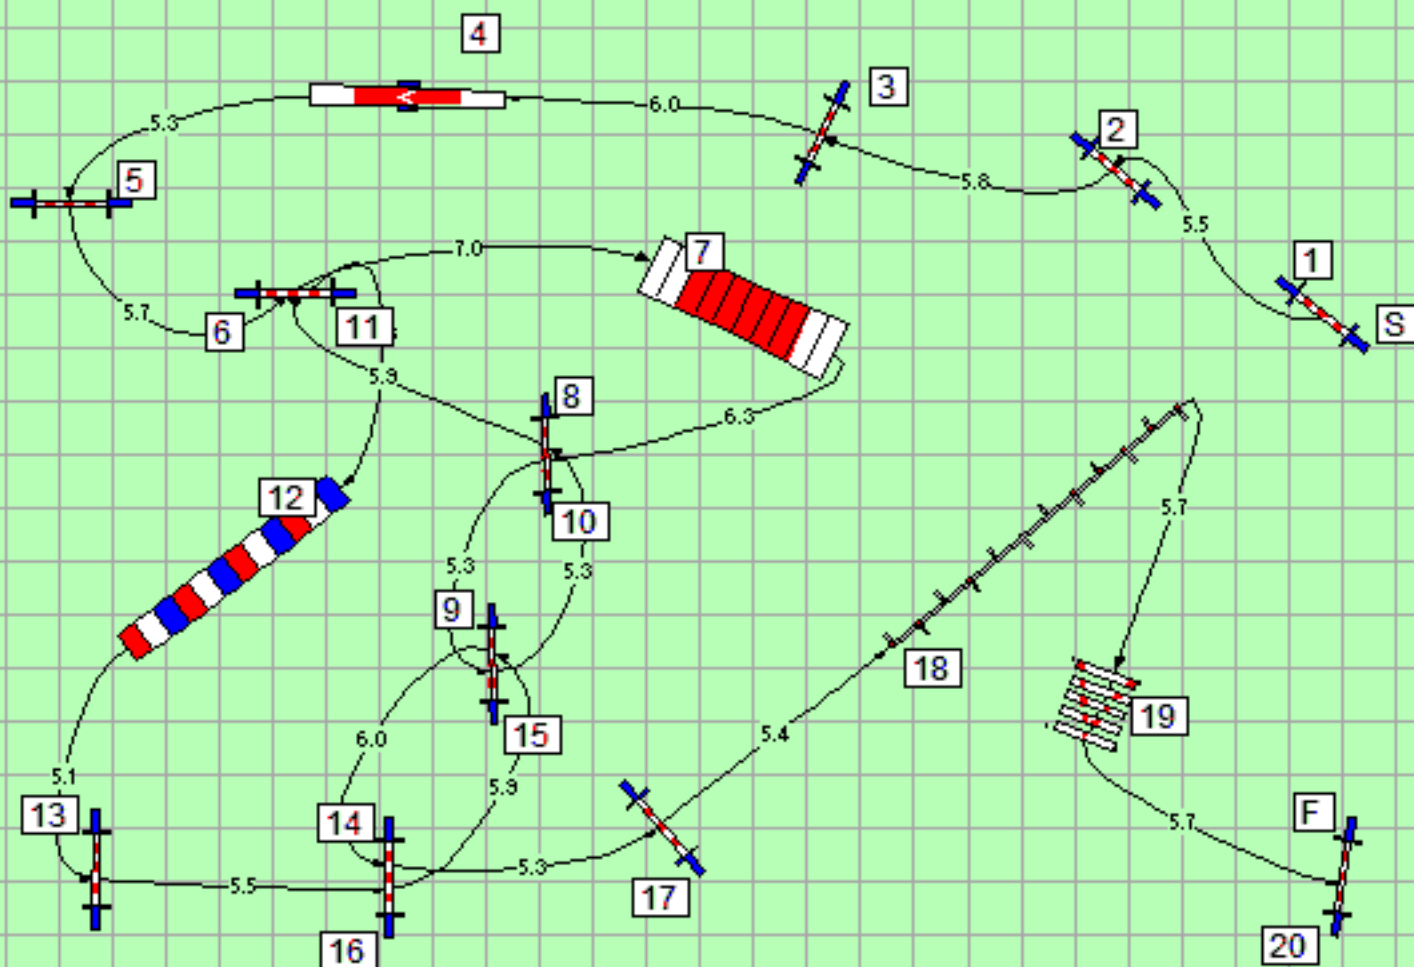

CHIEF JUDGE

**Peter
Borsje**

peter@tottebello.nl

+31 526 27 81 81

+31 646 39 44 31

www.tottebello.nl

FHN NK

Balkbrug

23-11-2014

B Klasse

1e

Vast Parcours

Lengte 129 m.