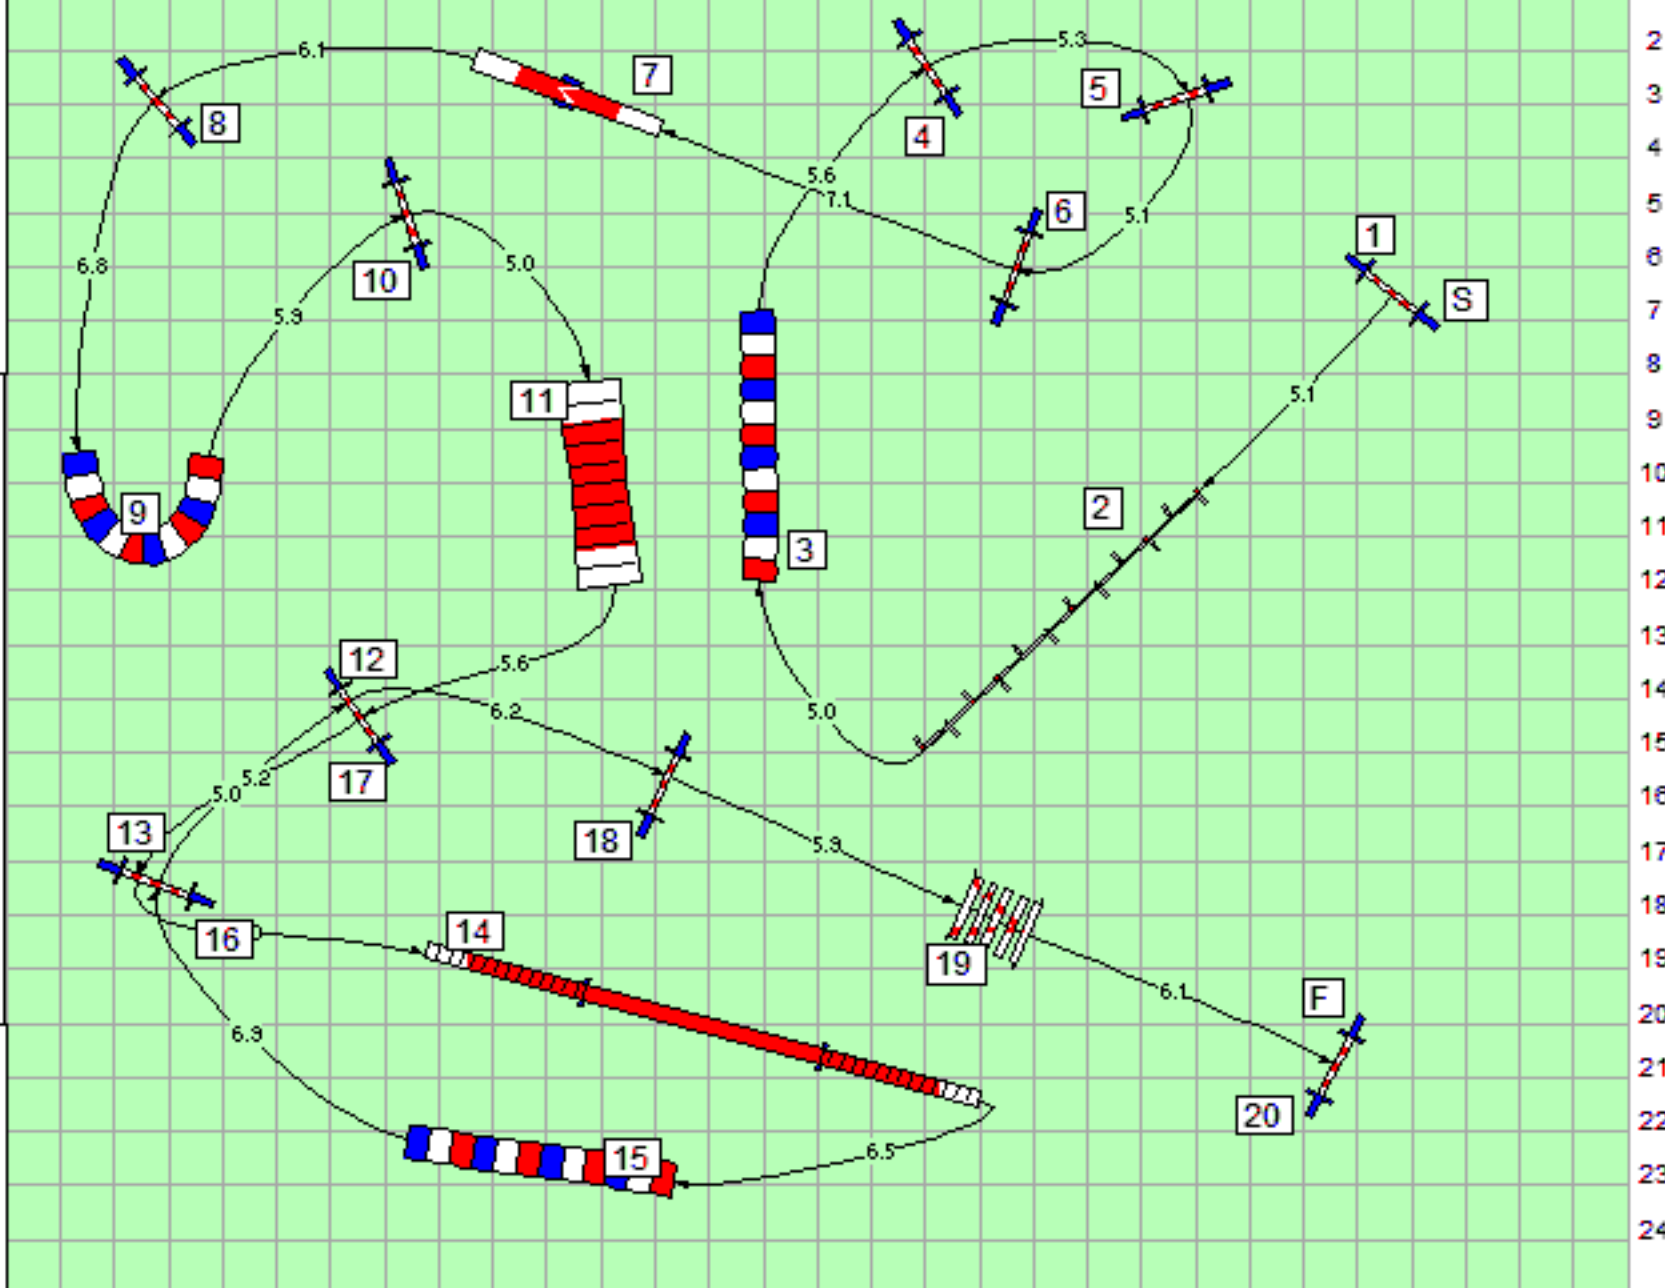

+31 528 27 81 81

+31 646 39 44 31

www.tottebello.nl

FHN NK

Balkbrug

23-11-2014

A65-55 Klasse

2e
Vast Parcours

Lengte 151 m.

CHIEF JUDGE

**Peter
Borsje**

peter@tottebello.nl

+31 528 27 81 81

+31 646 39 44 31

www.tottebello.nl

FHN NK