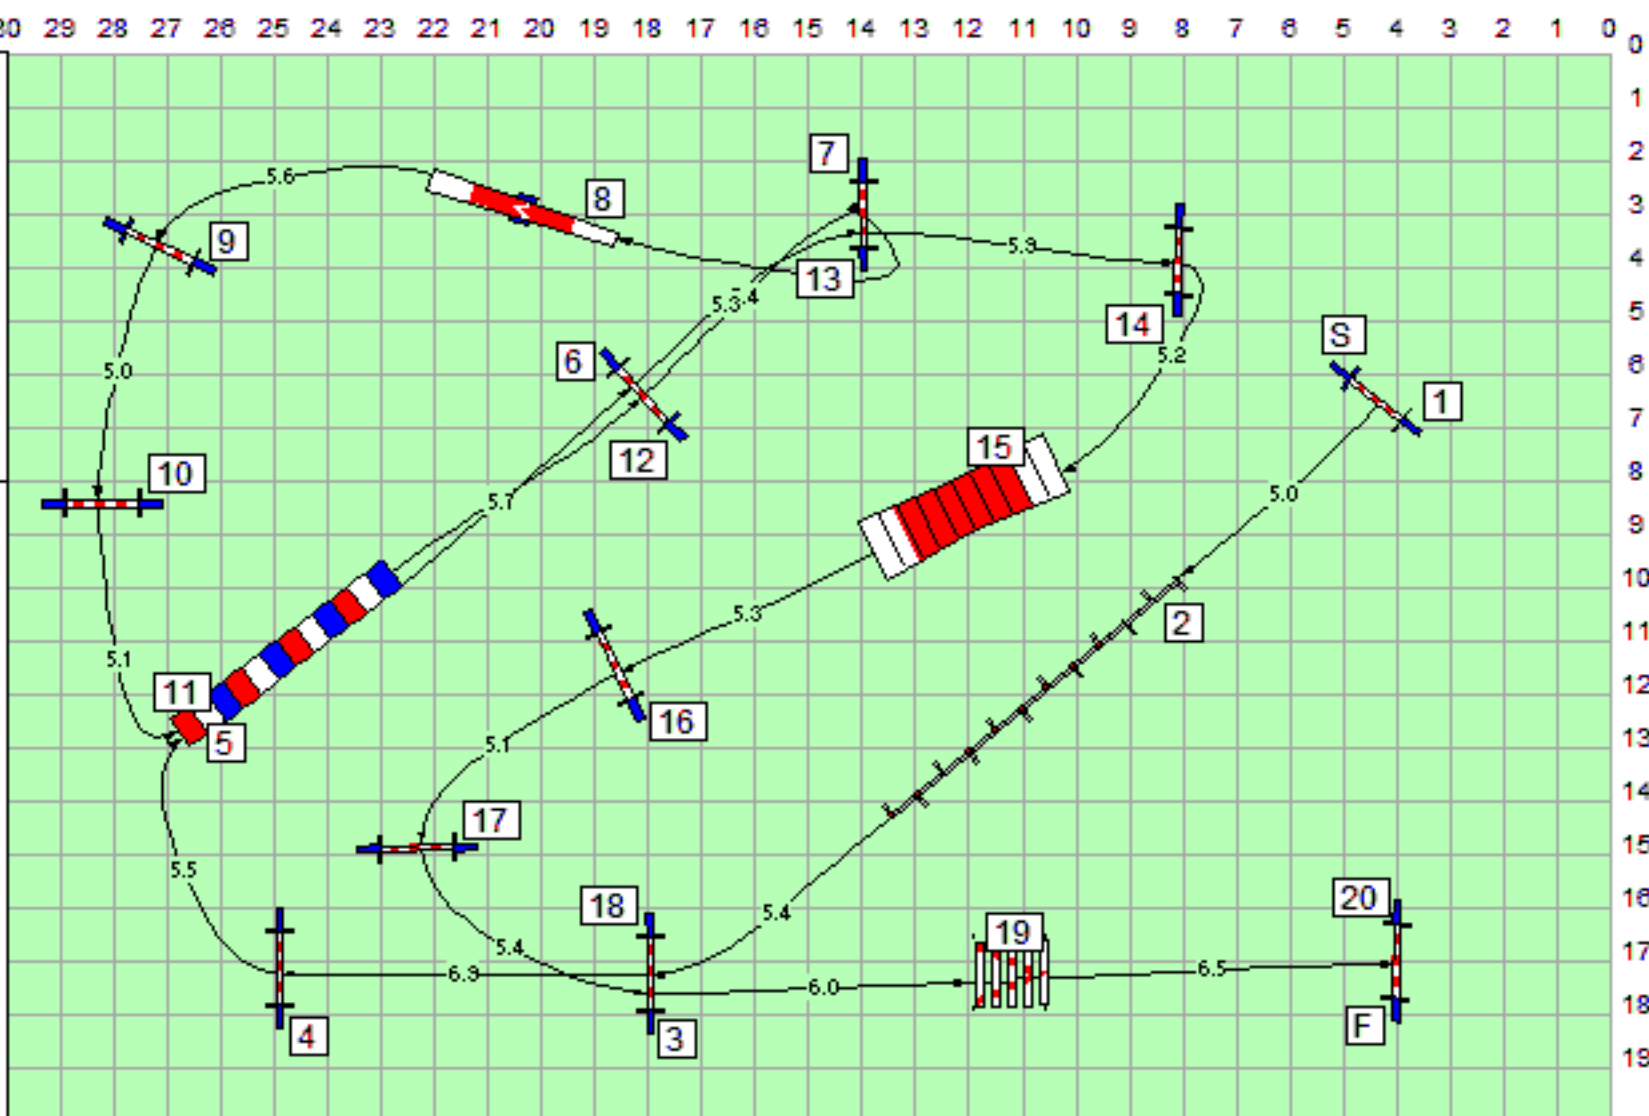

23-11-2014

A40-30 Klasse

1e

Vast Parcours

Lengte 133 m.

CHIEF JUDGE

Peter
Borsje

peter@tottebello.nl