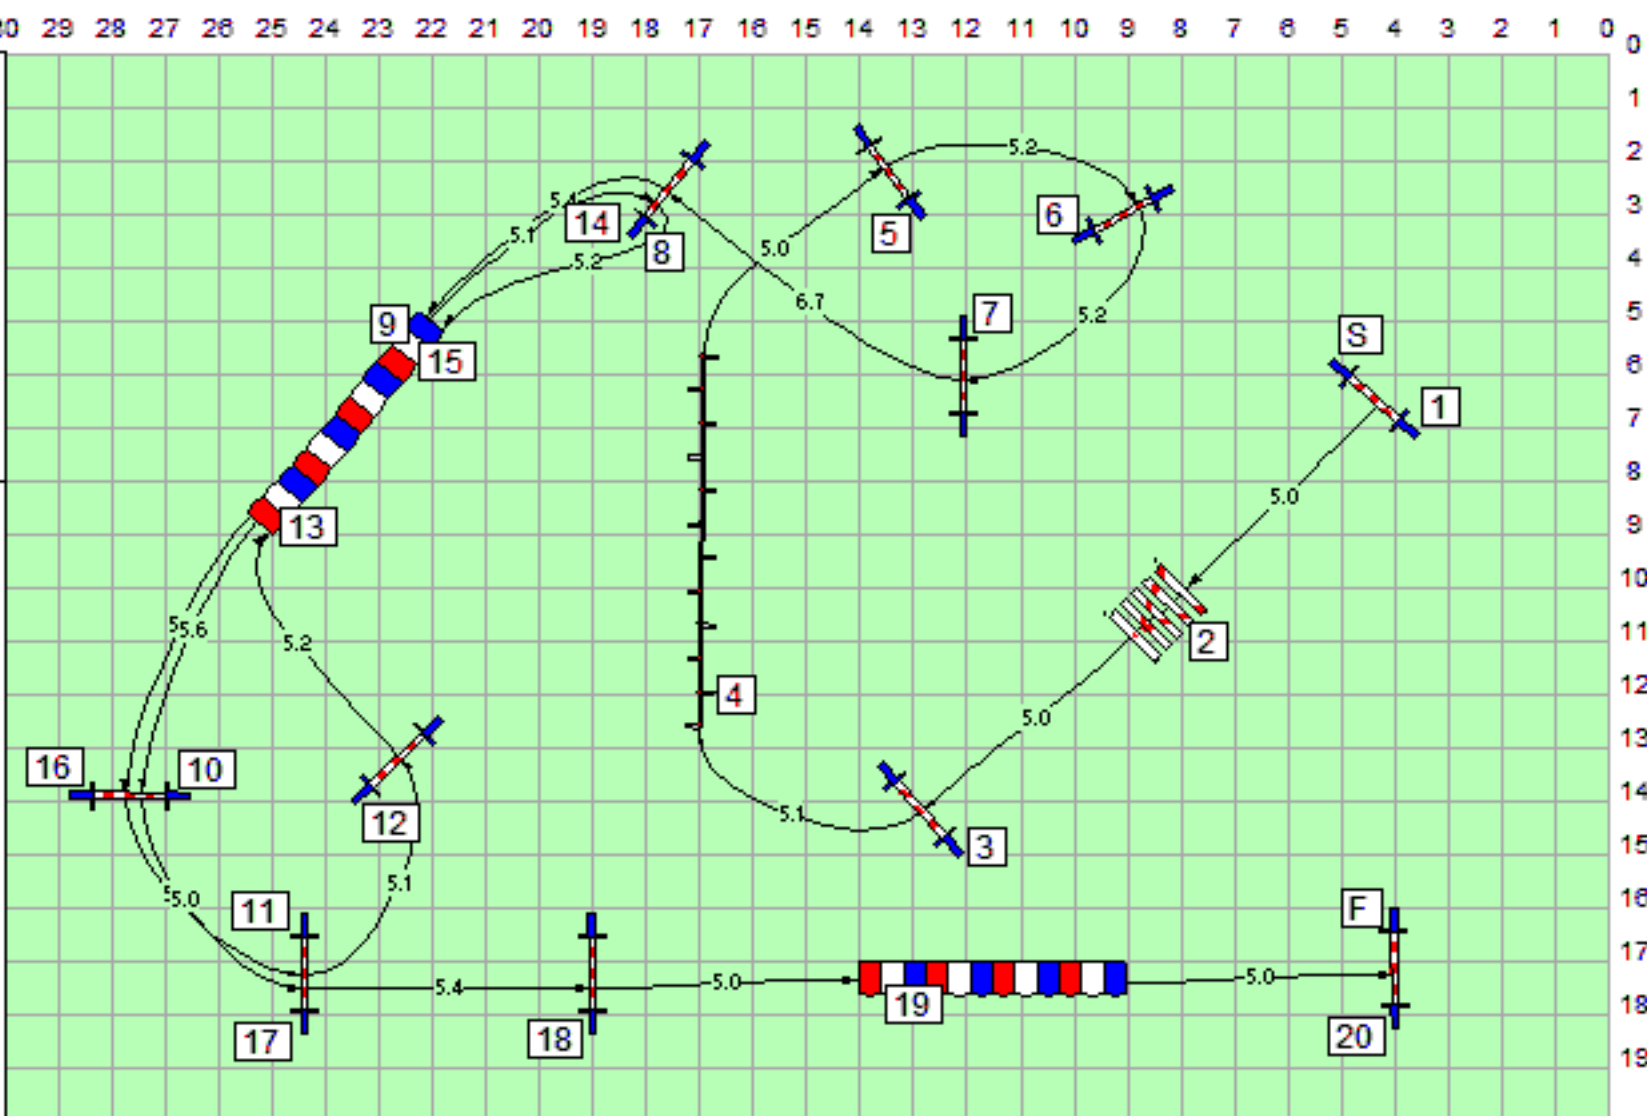

23-11-2014

A40-30 Klasse

1e

Vast Parcours

Lengte 133 m.

CHIEF JUDGE

Peter
Borsje

peter@tottebello.nl

Lengte 129 m.

CHIEF JUDGE

**Peter
Borsje**

peter@tottebello.nl

+31 528 27 81 81

+31 646 39 44 31

www.tottebello.nl

FHN NK