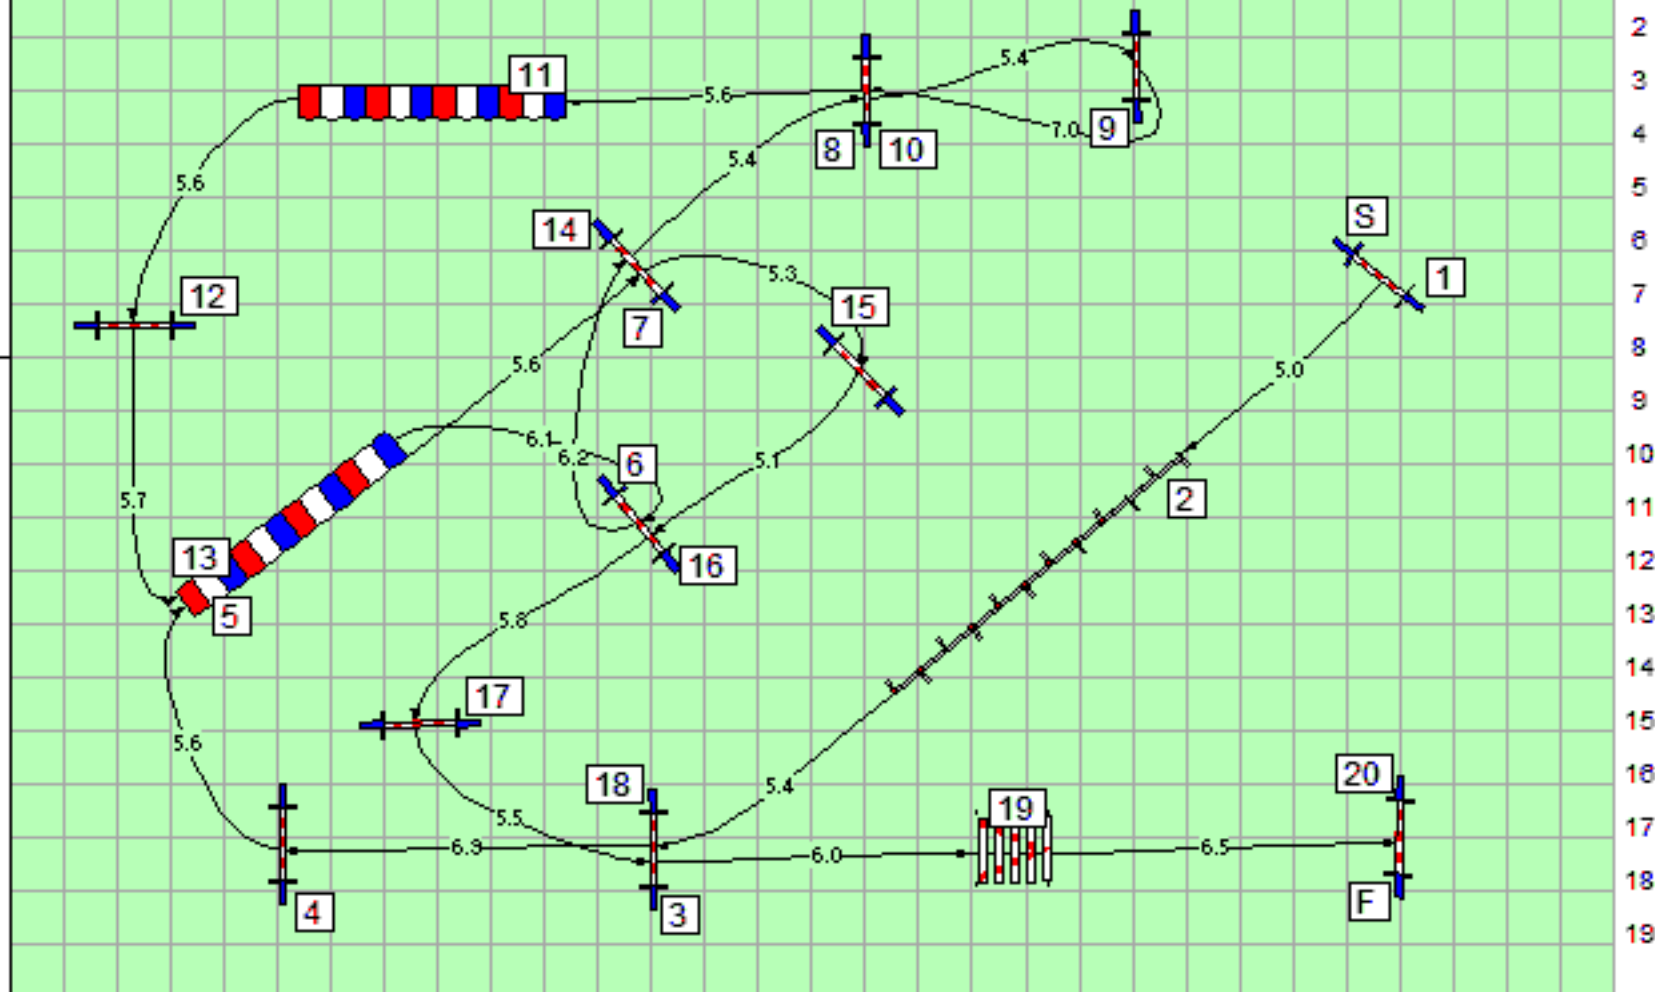

B Klasse

Jumping

Lengte 133 m.

CHIEF JUDGE

**Peter
Borsje**

peter@tottebello.nl

+31 528 27 61 81

+31 646 39 44 31