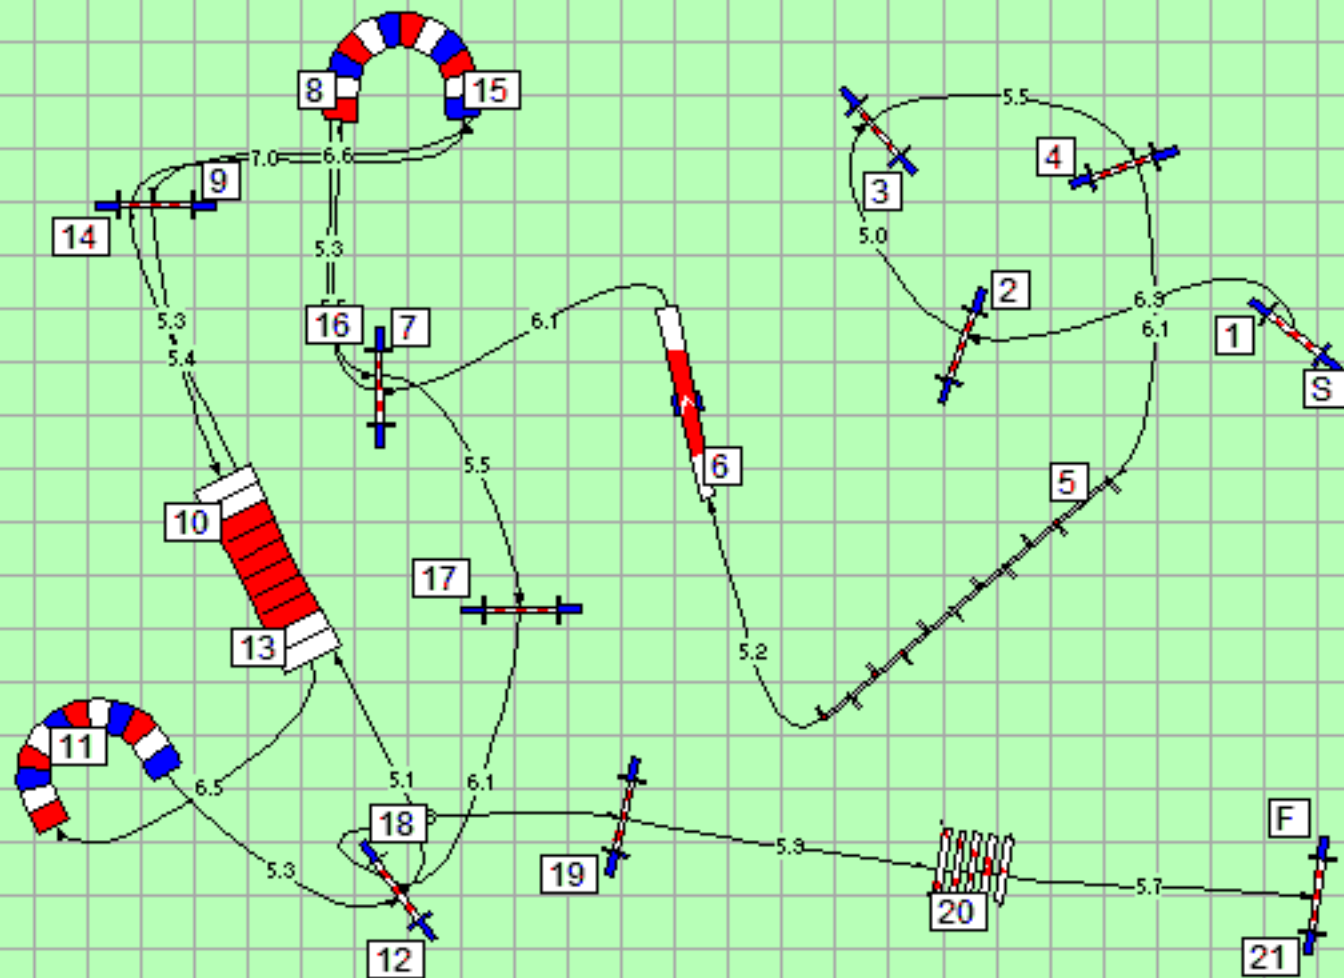

FHN NK

Balkbrug

23-11-2014

B Klasse

2e

Vast Parcours

Lengte 149 m.

CHIEF JUDGE