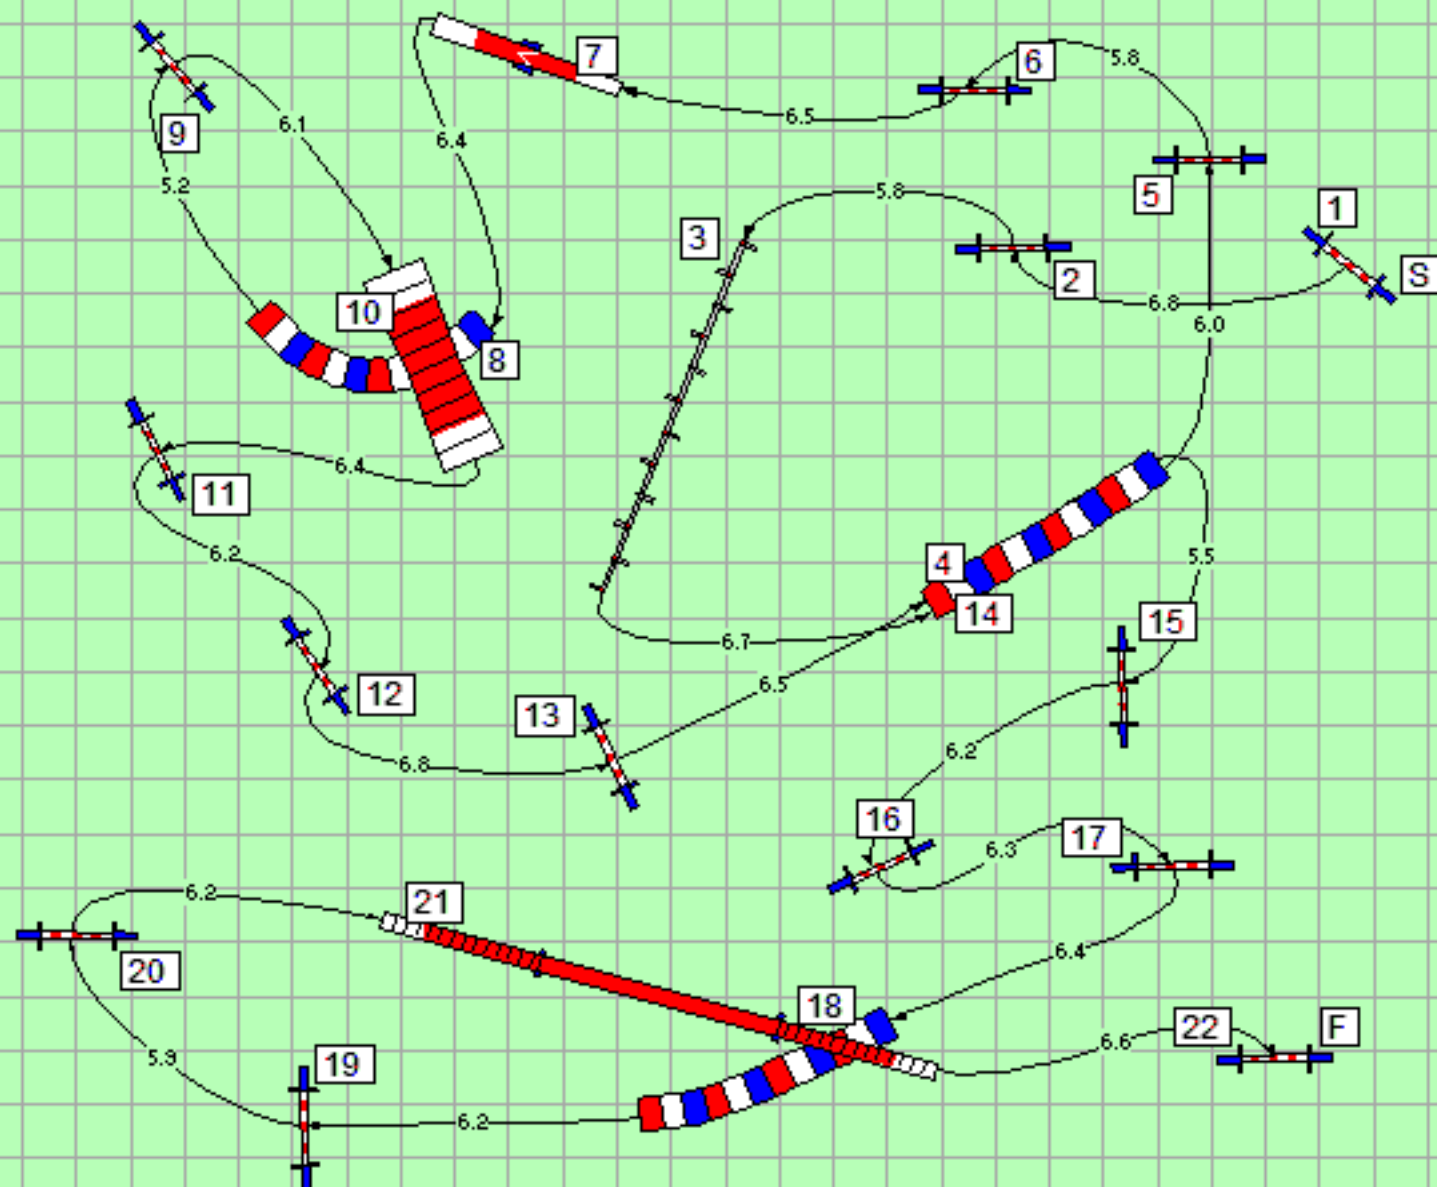

CHIEF JUDGE

**Peter
Borsje**

peter@tottebello.nl

+31 528 27 81 81

+31 646 39 44 31

www.tottebello.nl

FHN NK

Balkbrug

23-11-2014

C Klasse

2e
Vast Parcours

Lengte 176 m.