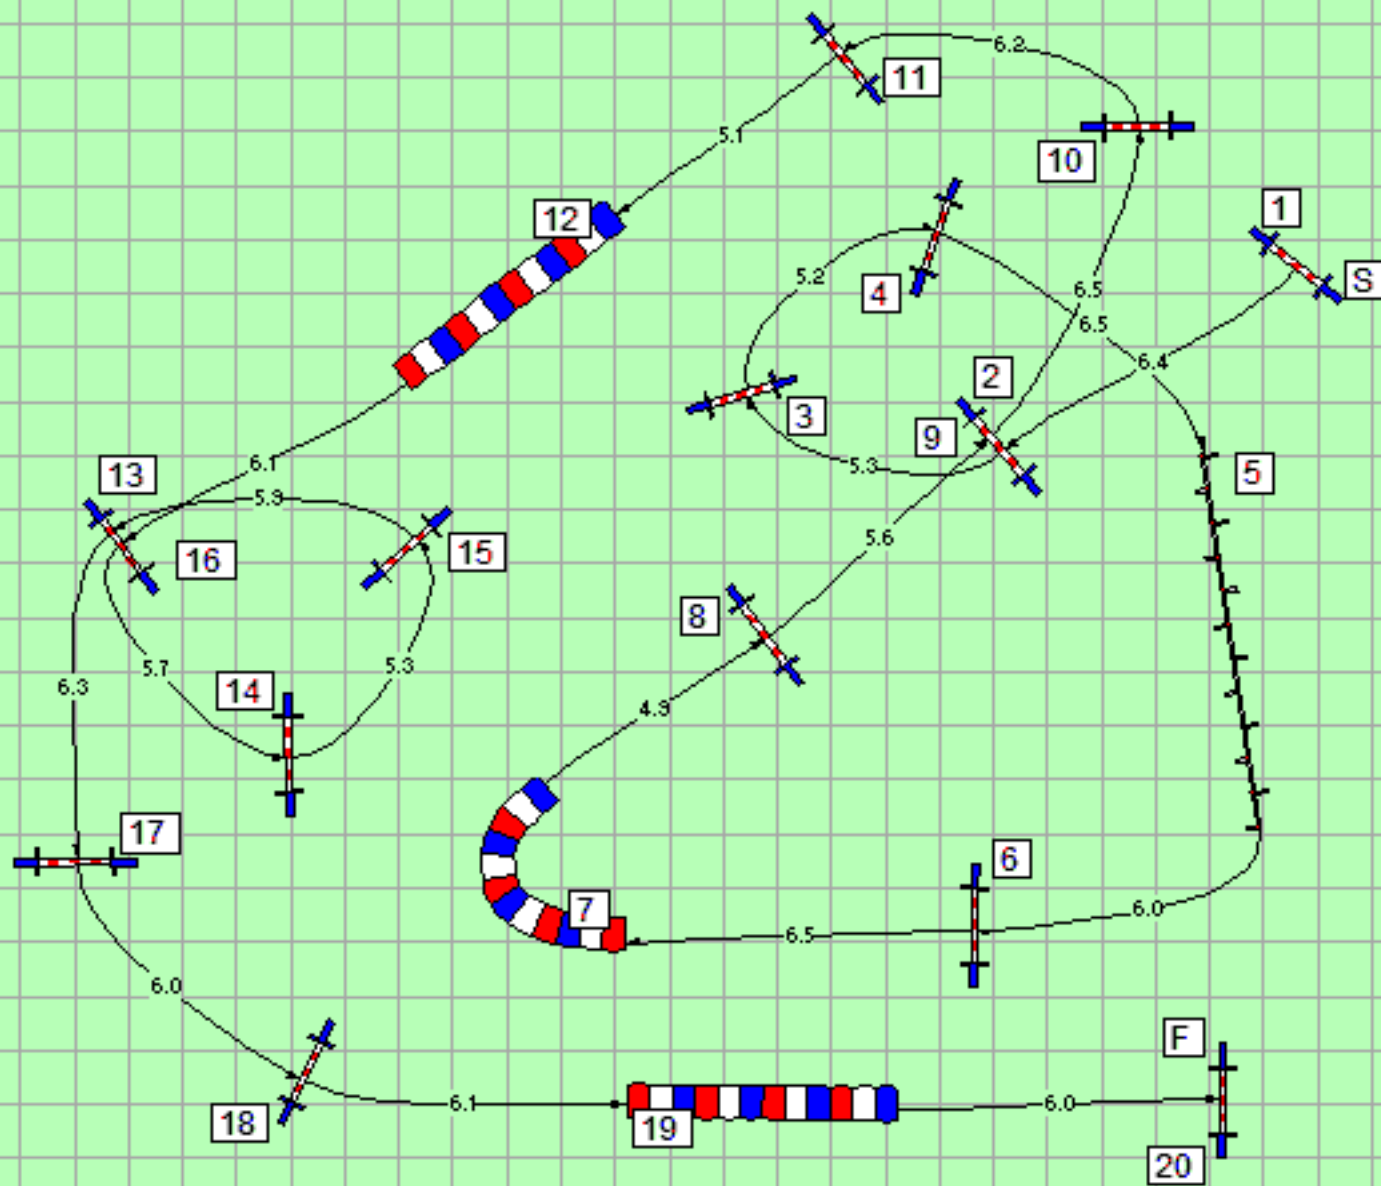

Lengte 151 m.

CHIEF JUDGE

**Peter
Borsje**

peter@tottebello.nl

+31 528 27 81 81

+31 646 39 44 31

www.tottebello.nl

FHN NK

Balkbrug

23-11-2014

A65-55 Klasse

Jumping

Lengte 133 m.

CHIEF JUDGE

**Peter
Borsje**

peter@tottebello.nl