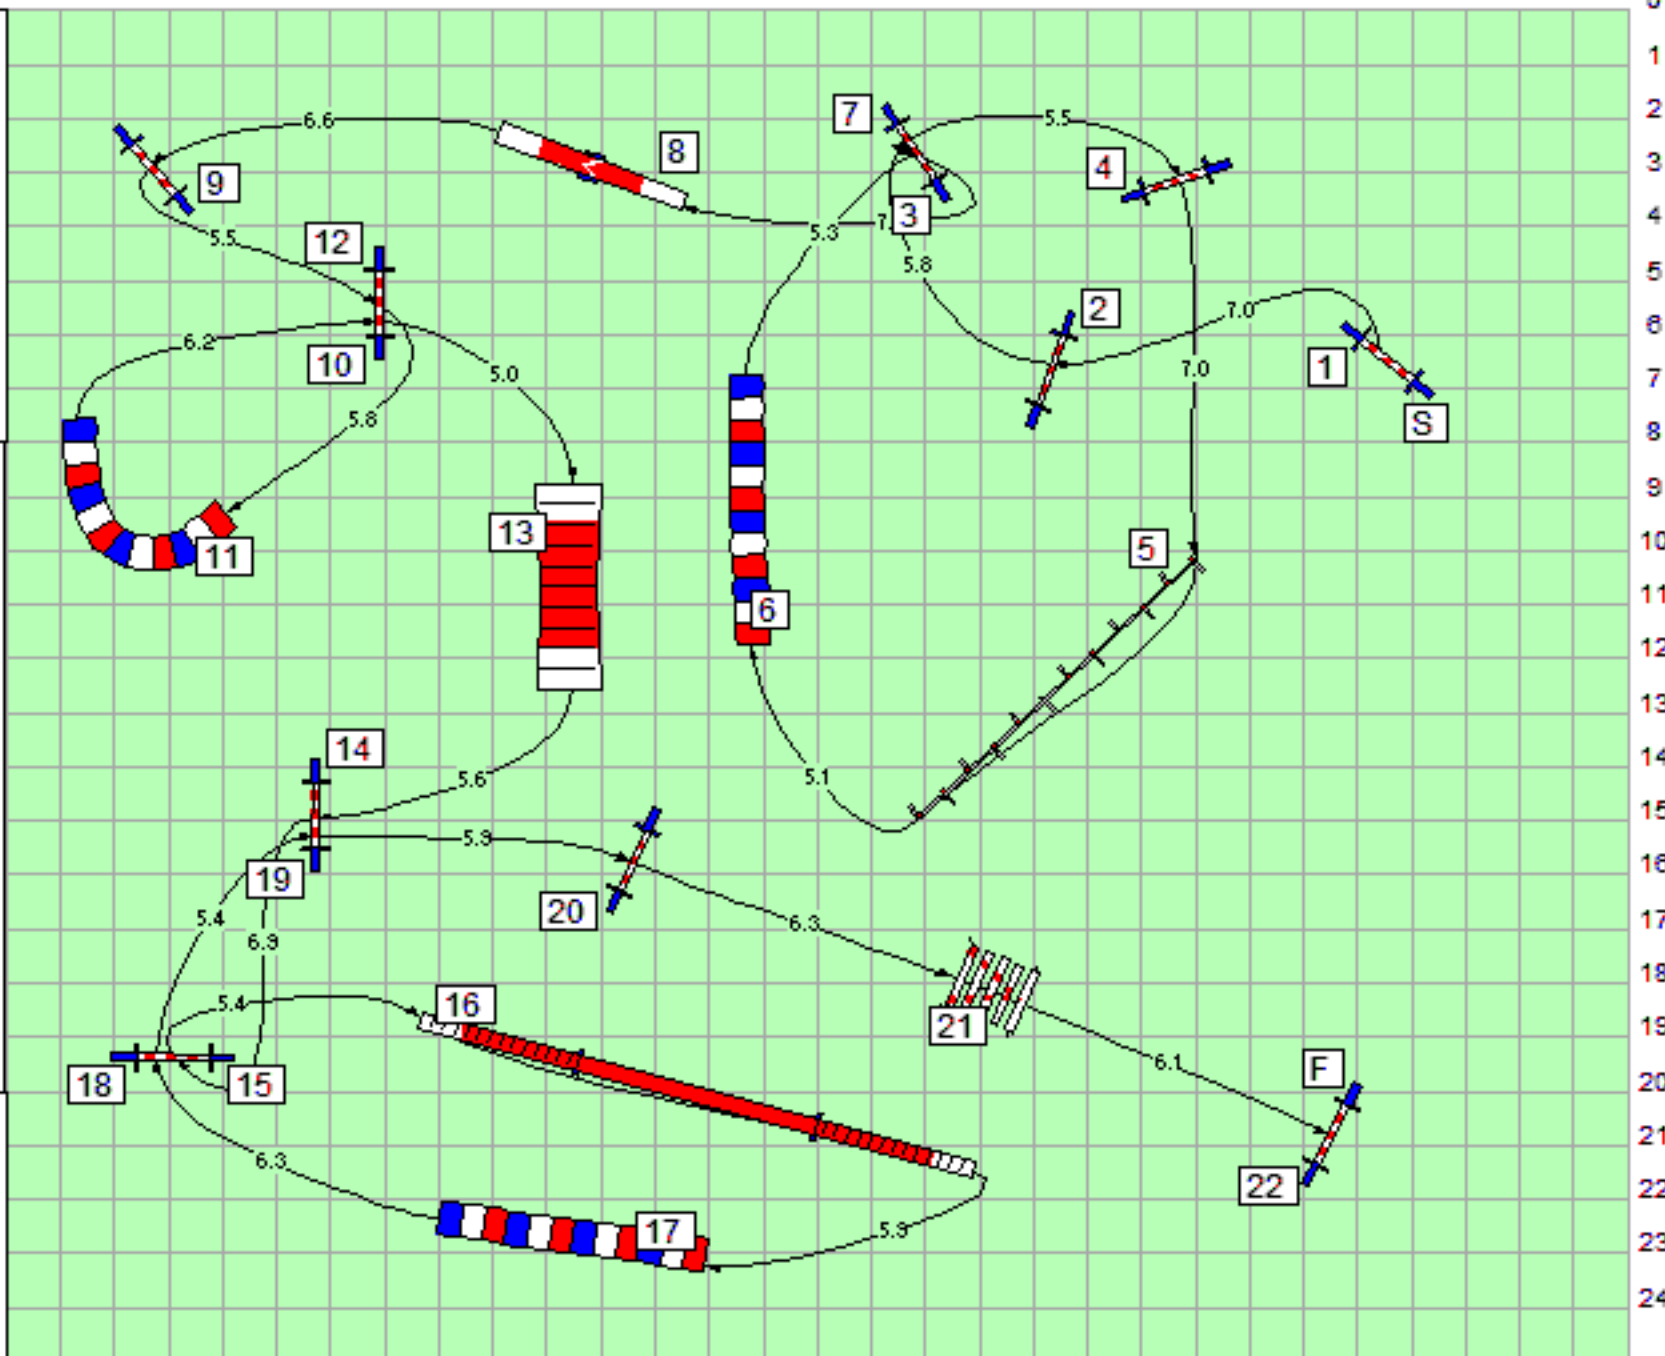

www.tottebello.nl

FHN NK

Balkbrug

23-11-2014

C Klasse

1e
Vast Parcours

Lengte 167 m.

CHIEF JUDGE