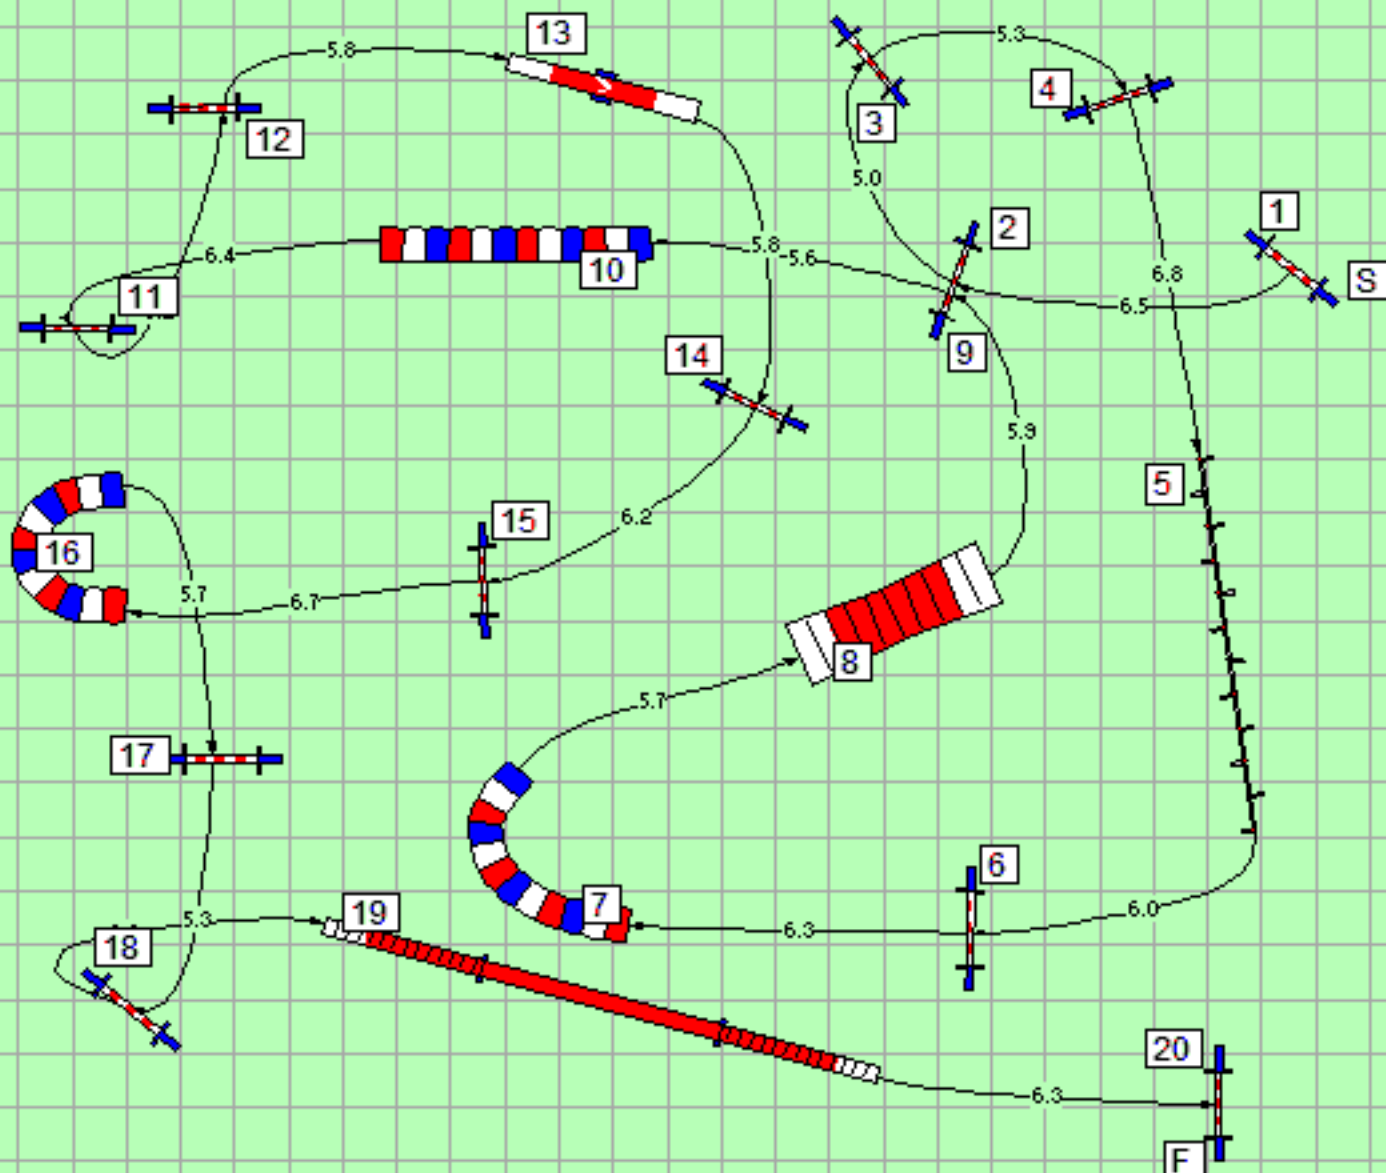

23-11-2014

A40-30 Klasse

1e

Vast Parcours

Lengte 133 m.

CHIEF JUDGE

Peter
Borsje

peter@tottebello.nl

Lengte 129 m.

CHIEF JUDGE

**Peter
Borsje**

peter@tottebello.nl

+31 528 27 81 81

+31 646 39 44 31

www.tottebello.nl

FHN NK

Balkbrug

23-11-2014

A65-55 Klasse

1e
Vast Parcours

Lengte 154 m.

CHIEF JUDGE

**Peter
Borsje**

peter@tottebello.nl