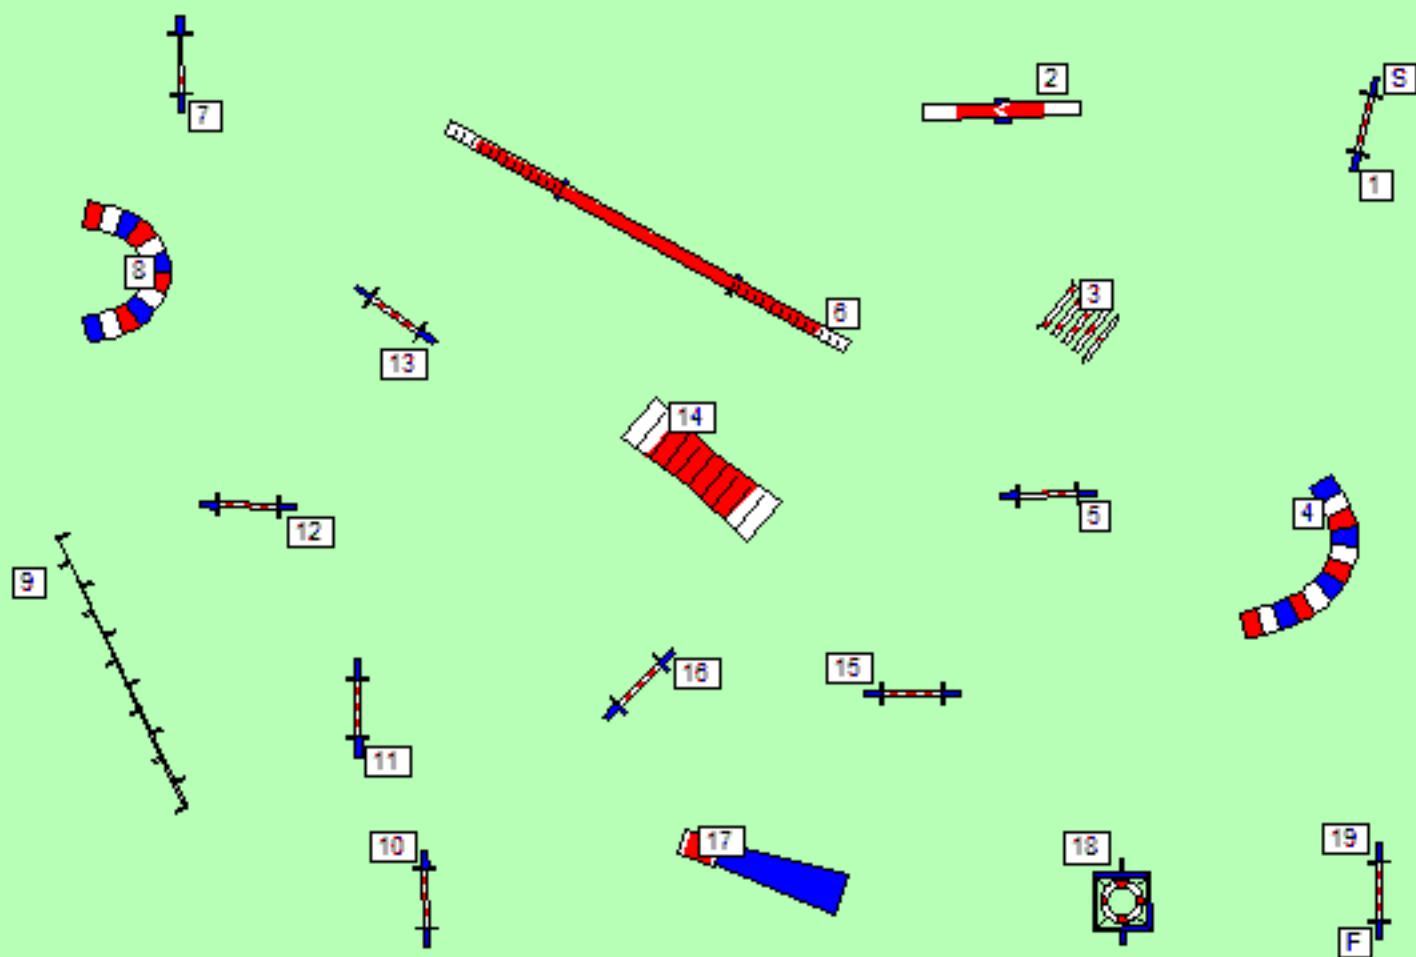

Judge
**Peter
Borsje**

totte@konplanet.nl

+31 228 27 81 81

+31 248 28 44 21

www.tottebello.nl

FHN

Nijmegen

14-09-2014

B klasse

Vast Parcours

Length: 148 m