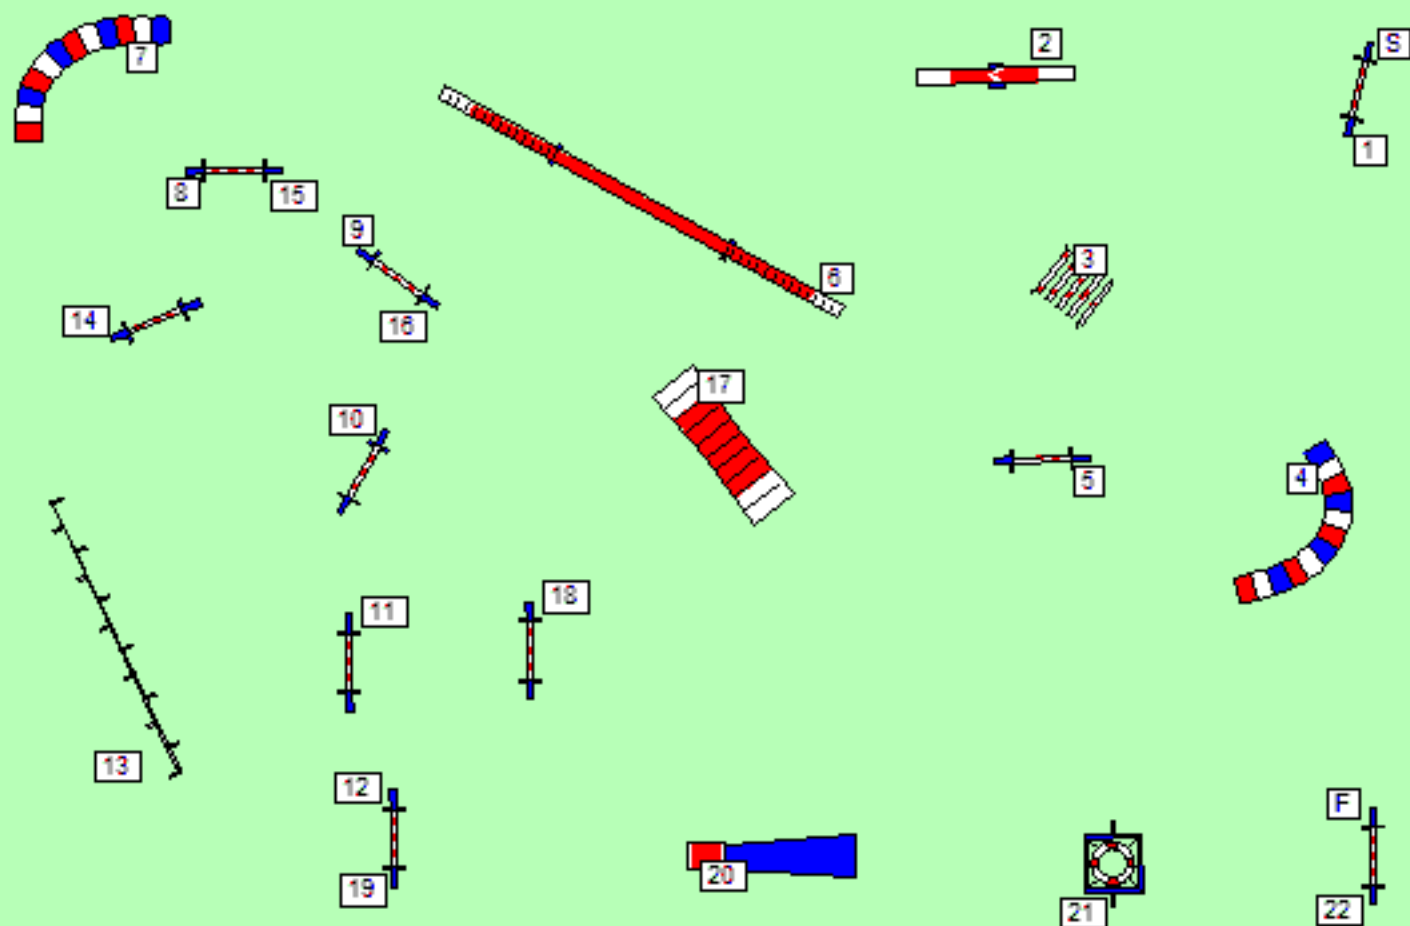

Judge
**Peter
Borsje**

totte@konplanet.nl

+31 228 27 81 81

+31 248 28 46 21

www.tottebello.nl

FHN

Nijmegen

14-09-2014

C klasse

Vast Parcours

Length: 168 m