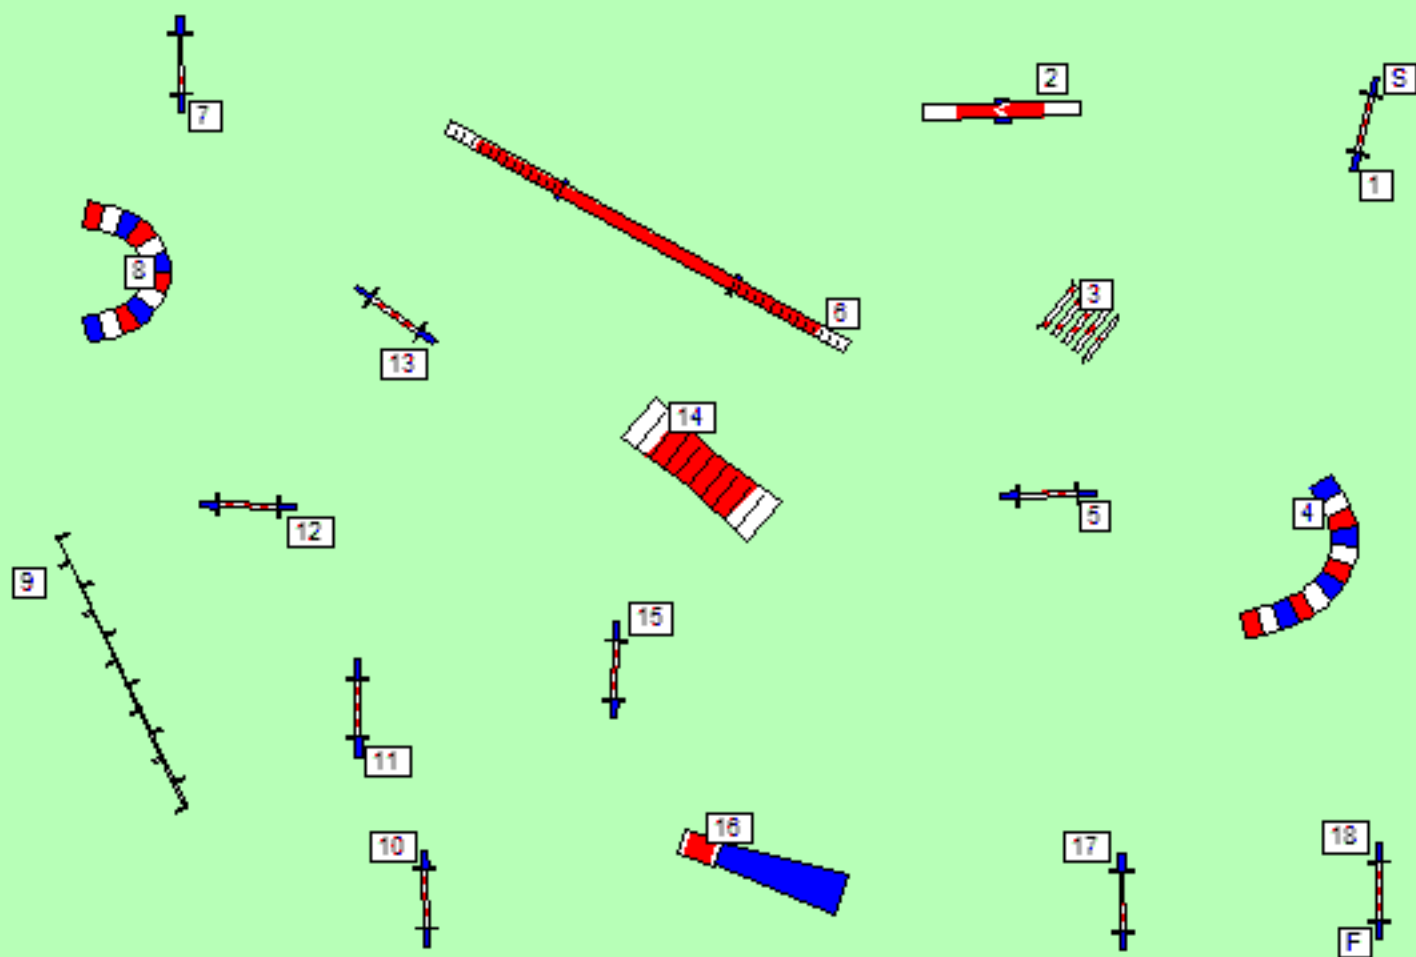

Length: 168 m

Judge
**Peter
Borsje**

totte@konplanet.nl

+31 628 27 81 81

+31 646 38 66 21

www.tottebello.nl

FHN

Nijmegen

14-09-2014

Vet. Klasse

Vast Parcours

Lengte: 140 m

Judge
**Peter
Borsje**

totte@kopplanet.nl

+31 628 27 81 81

+31 646 38 66 21