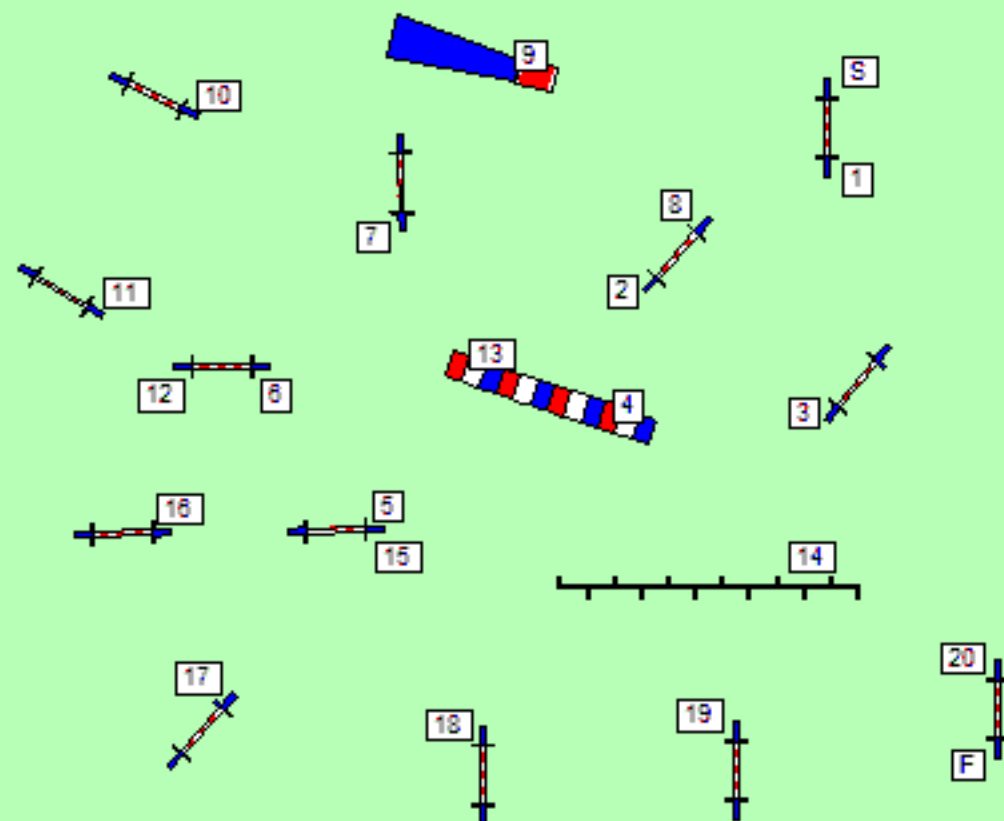

FHN

Nijmegen

14-09-2014

B en Vet.
Klasse

Jumping

Lengte: 133 m

Judge
**Peter
Borsje**

totte@konplanet.nl