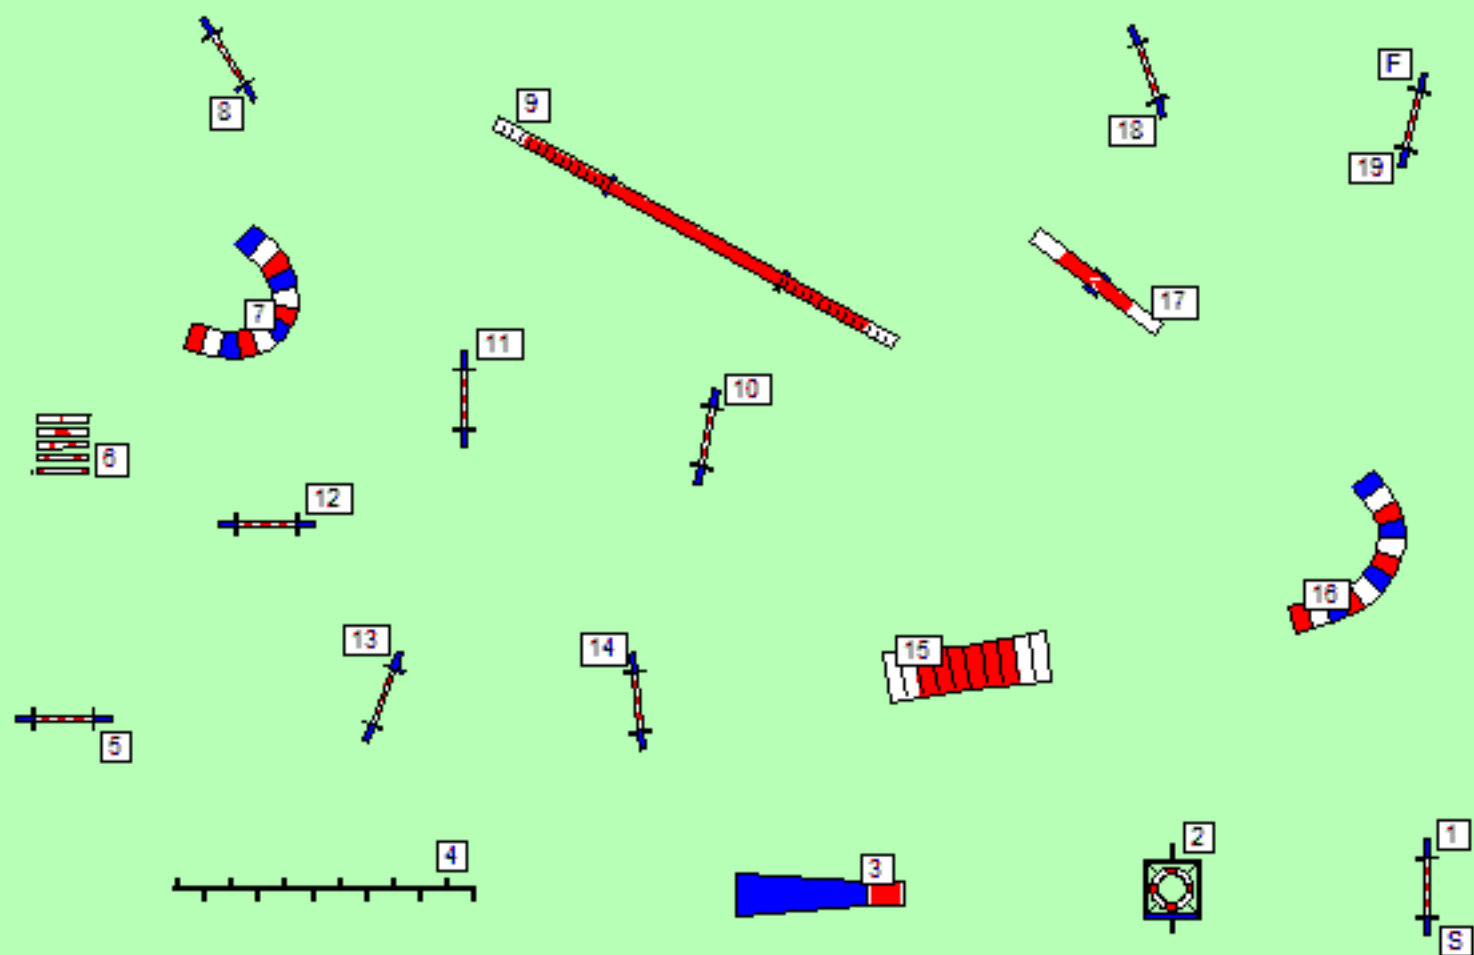

Judge
**Peter
Borsje**

totte@kopplanet.nl

+31 628 27 81 81

+31 646 38 66 21

www.tottebello.nl

FHN

Nijmegen

14-09-2014

A klasse

Vast Parcours

Length: 146 m