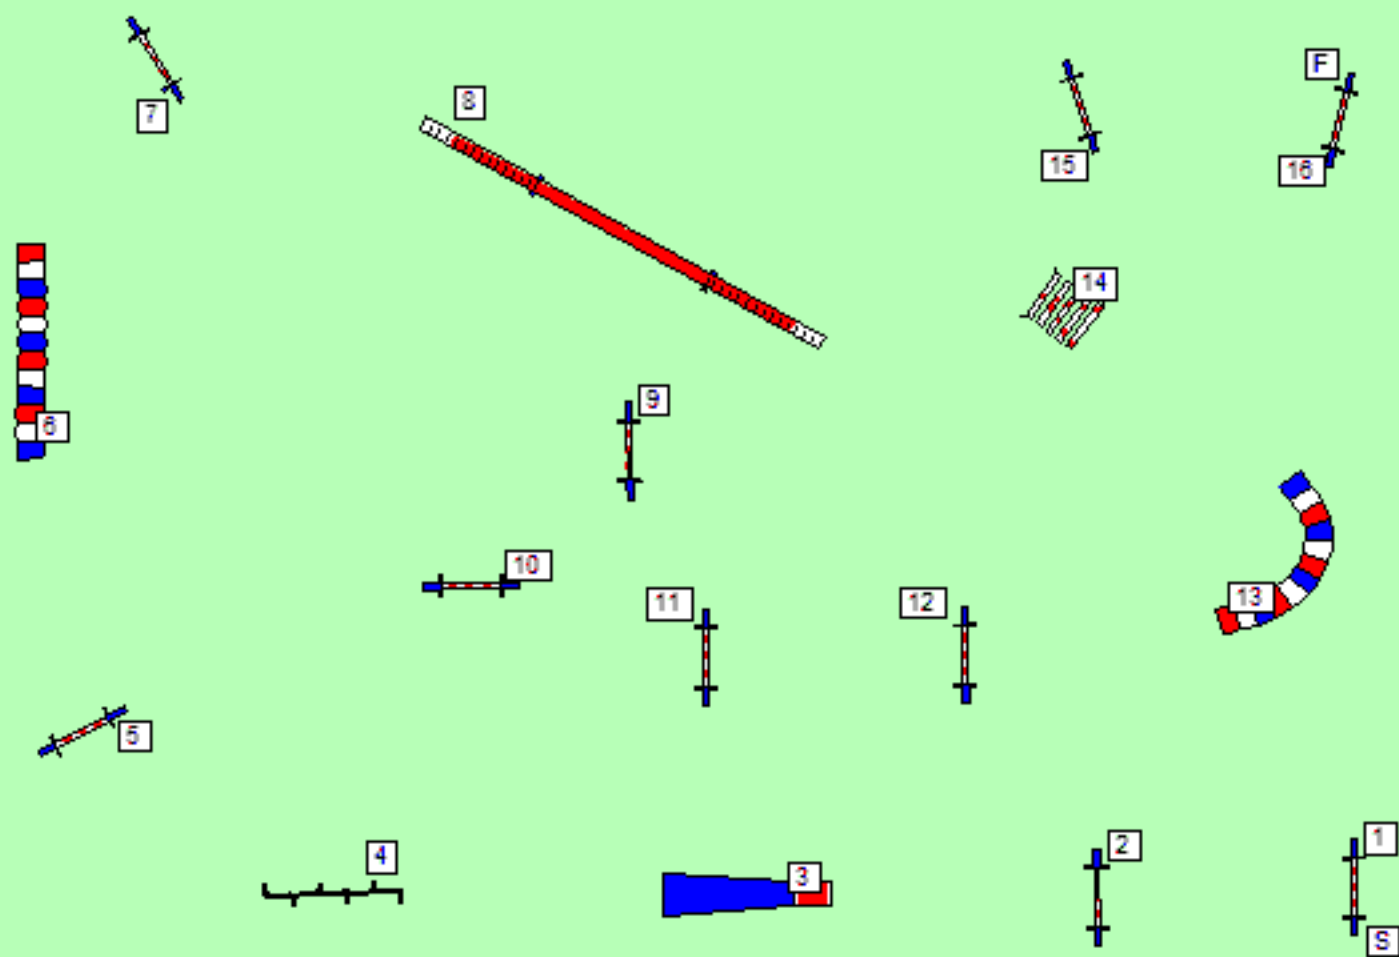

Judge
**Peter
Borsje**

totte@konplanet.nl

+31 228 27 81 81

+31 248 28 46 21

www.tottebello.nl

FHN

Nijmegen

14-09-2014

Deb. klasse

Vast Parcours

Lengte: 118 m