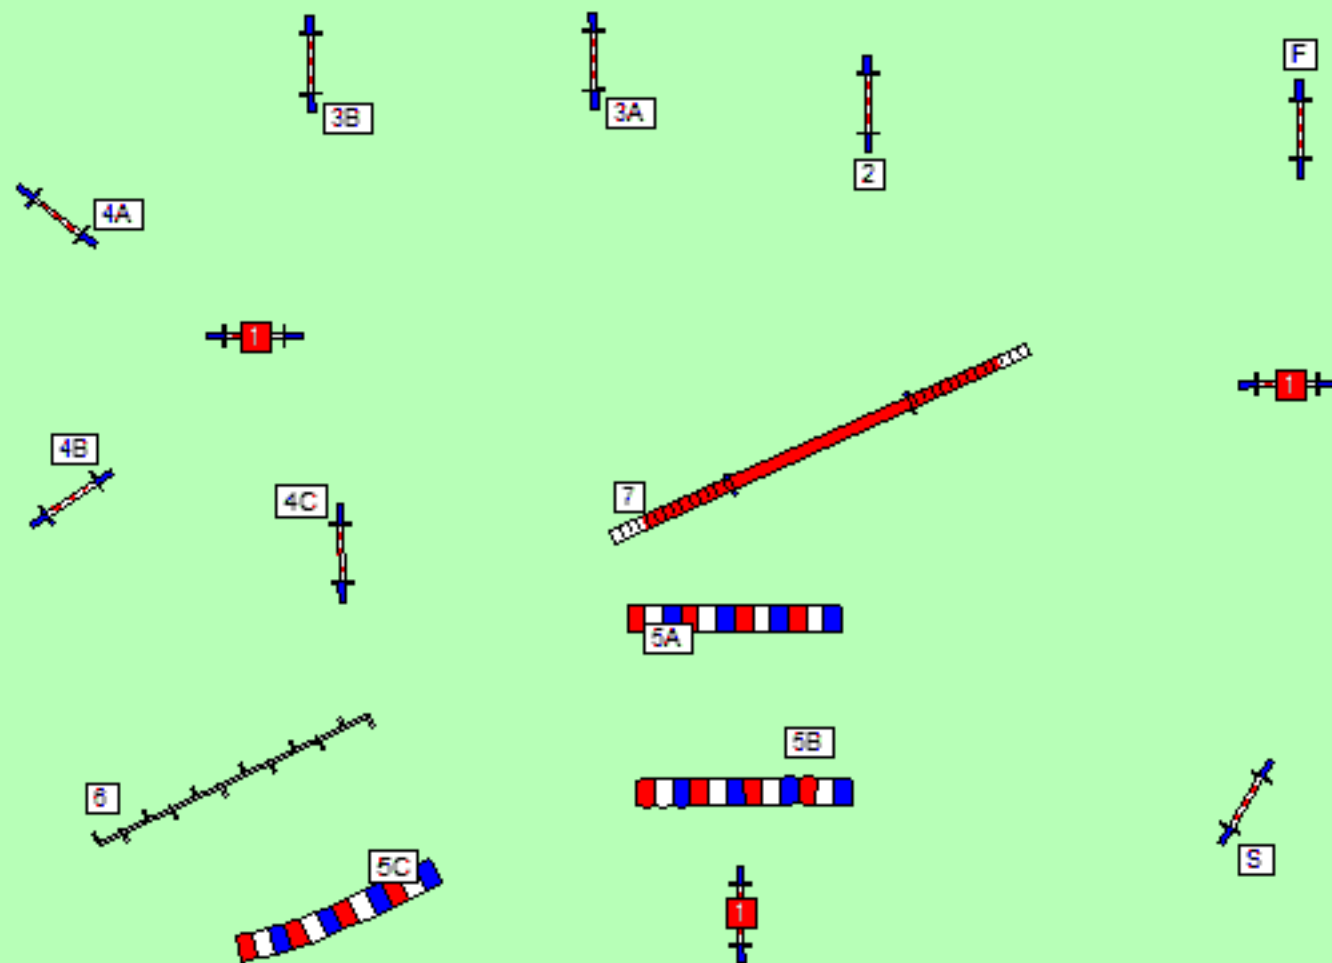

Nijmegen

14-09-2014

A klasse

Snooker

Lengte 2 t/m 7
96 meter

speeltijd:
toy: 40 sec.
mini: 38 sec.
midi: 36 sec.
max: 36 sec.

openingsperiode:
1 goede rode
de gekleurde
2 t/m 7
mogen in de
openingsperiode
ook in tegenover
gestelde richting
genomen worden.