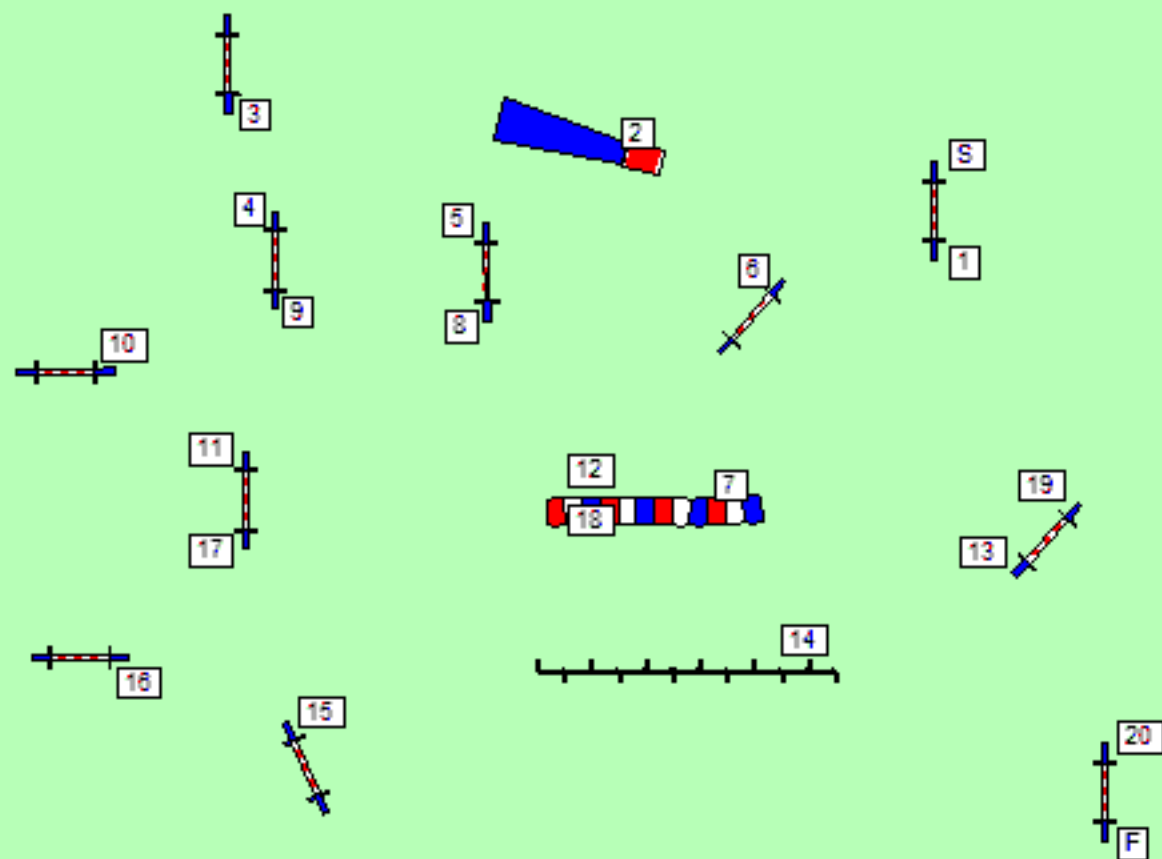

Judge

Peter
Borsje

totte@konplanet.nl

+31 228 27 81 81

+31 228 28 46 21

www.tottebello.nl

FHN

Nijmegen

14-09-2014

A klasse

Jumping

Lengte: 144 m