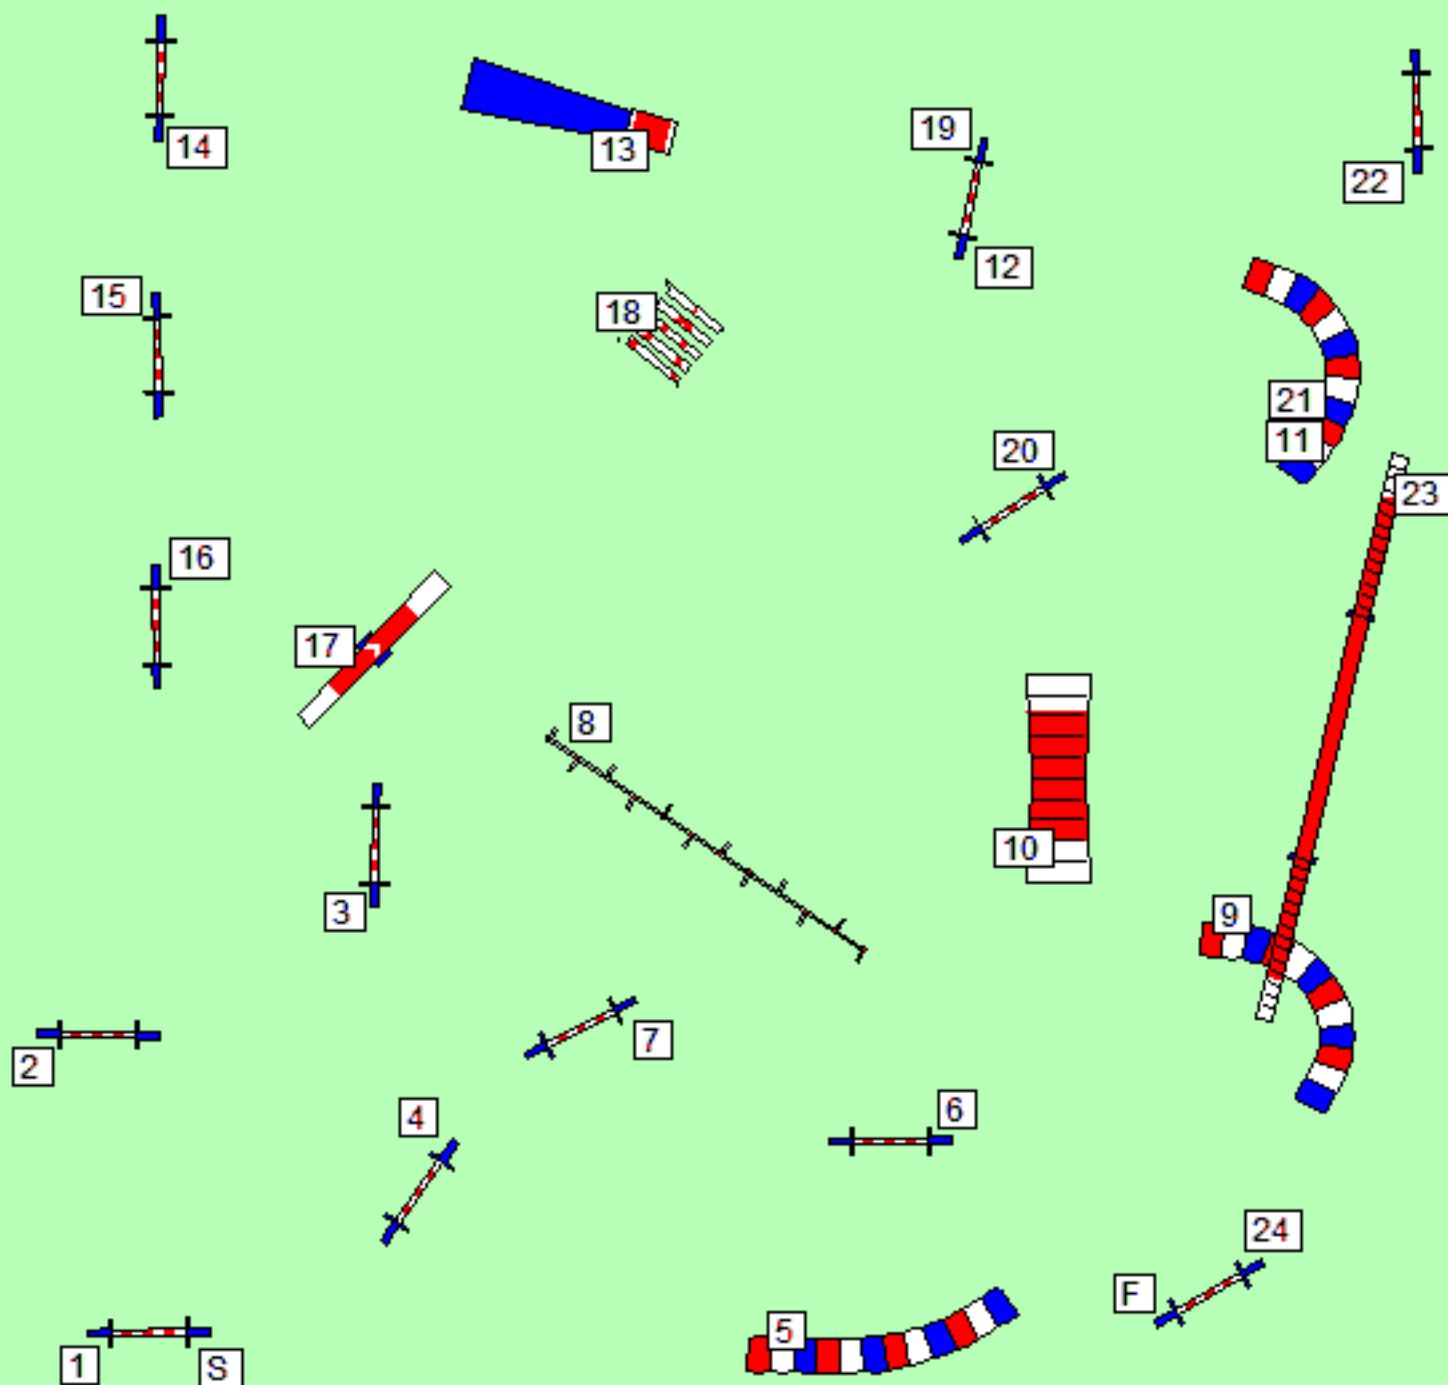

FHN

Amersfoort

27-07-2014

C klasse

Vast Parcours

Lengte 185 m.

Judge
**Peter
Borsje**

totte@kpnplanet.nl