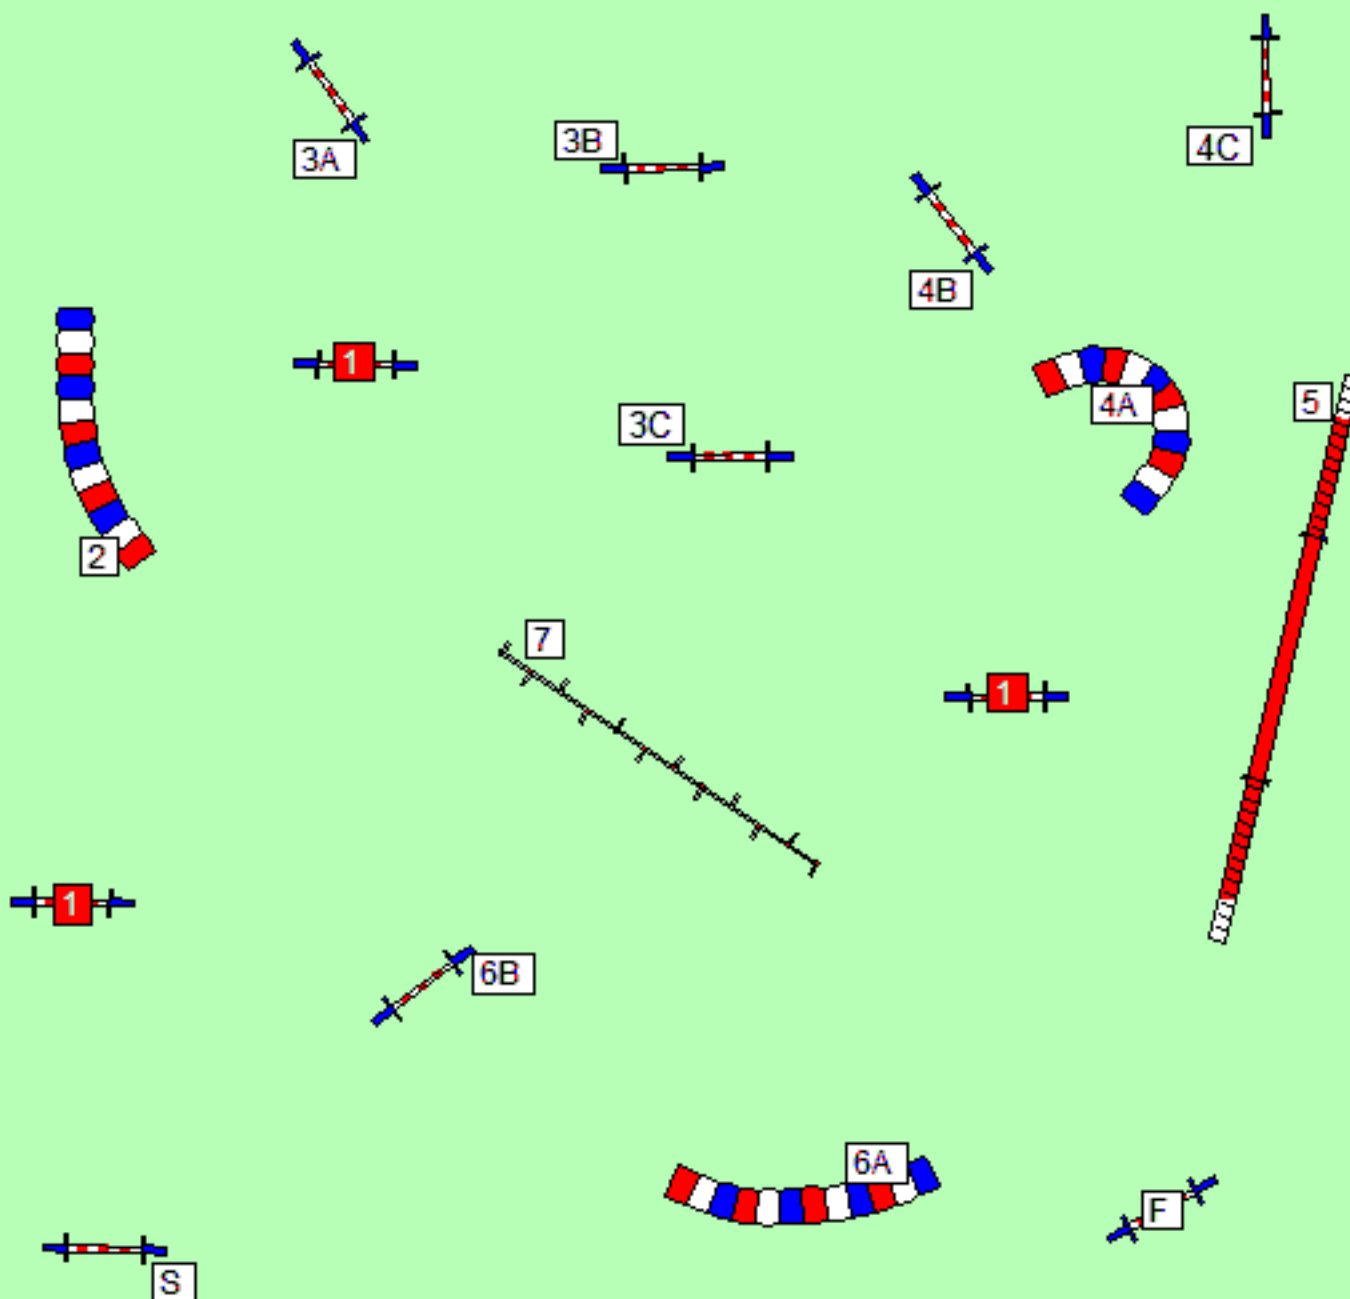

27-07-2014

B klasse

Snooker

Lengte 2 t/m 7
95 meter

openingsperiode:
2 goede rode
de gekleurde
2 t/m 7
mogen alleen
in aangegeven
looprichting
genomen
worden

speeltijd:
toy: 47 sec.
mini: 45 sec.
midi: 43 sec.
max: 43 sec.