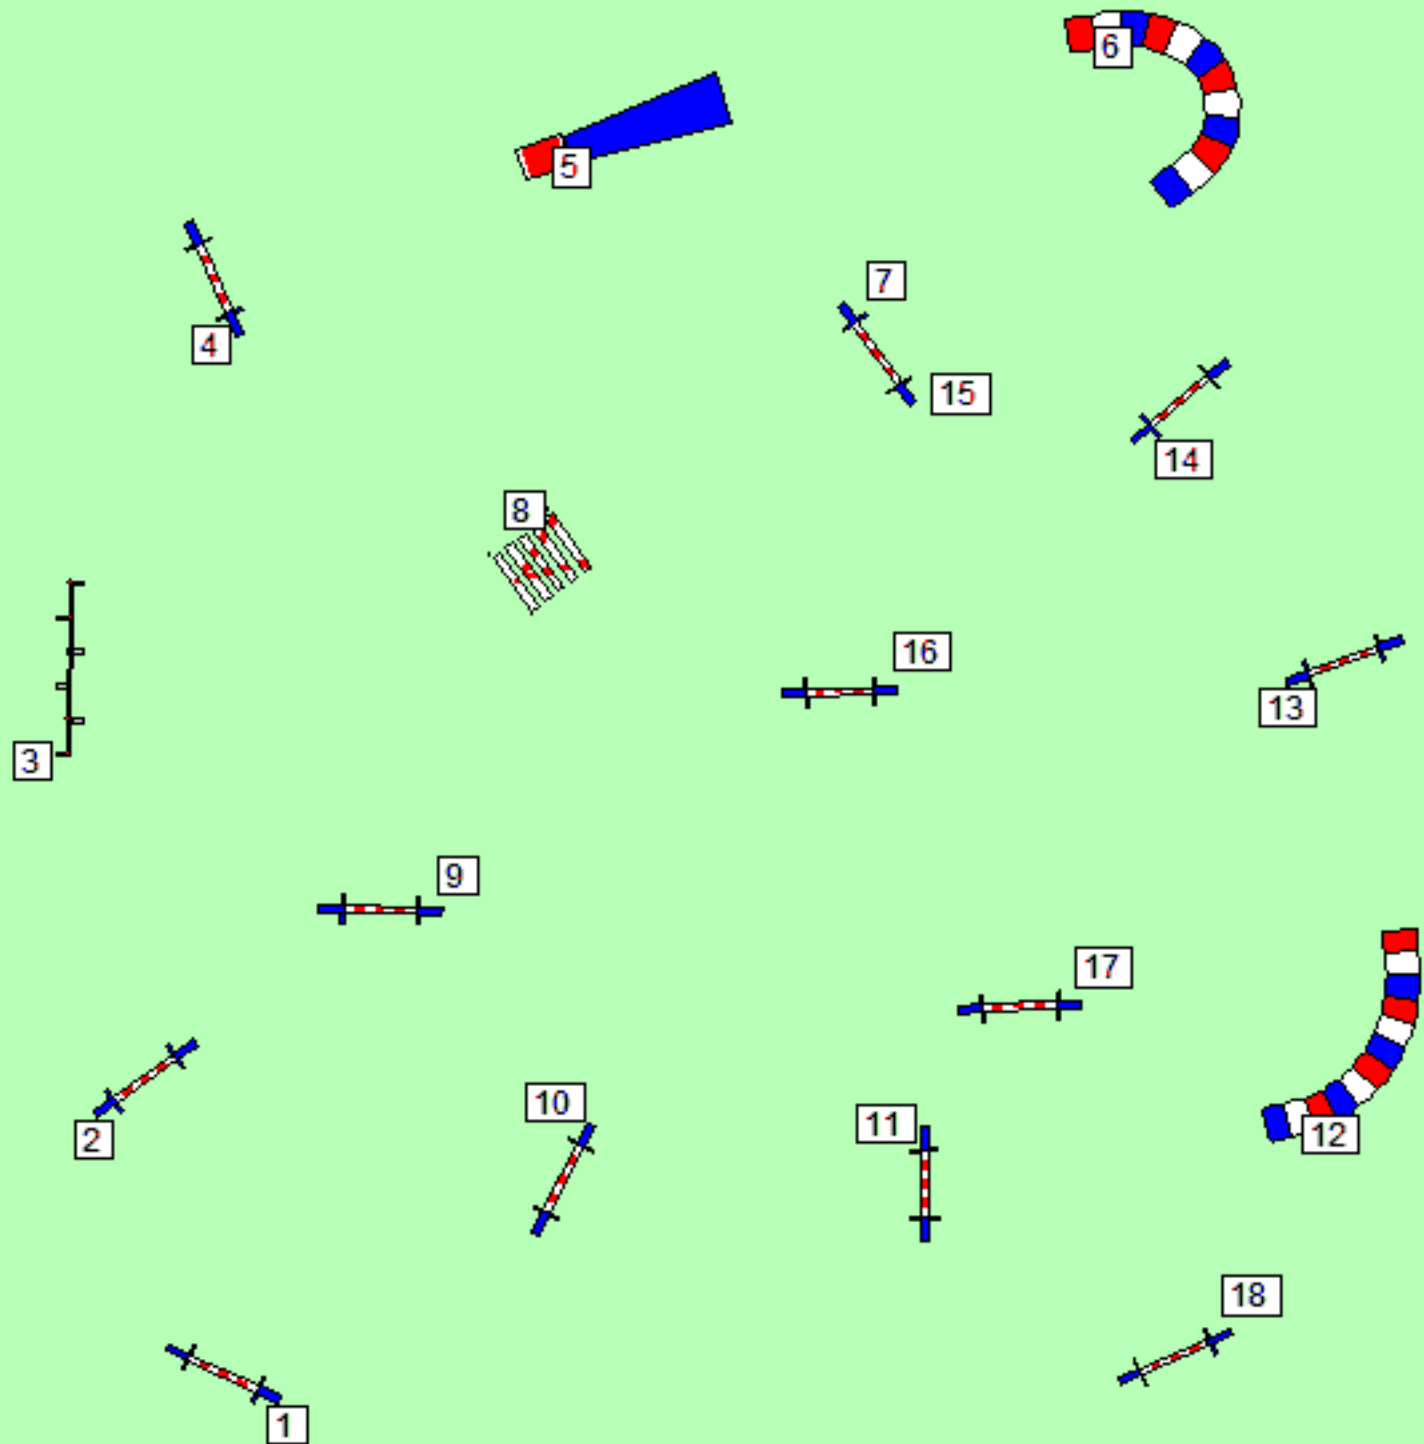

FHN

Amersfoort

27-07-2014

Deb. klasse

Jumping

Lengte 124 m.

Judge
**Peter
Borsje**

totte@kpnplanet.nl