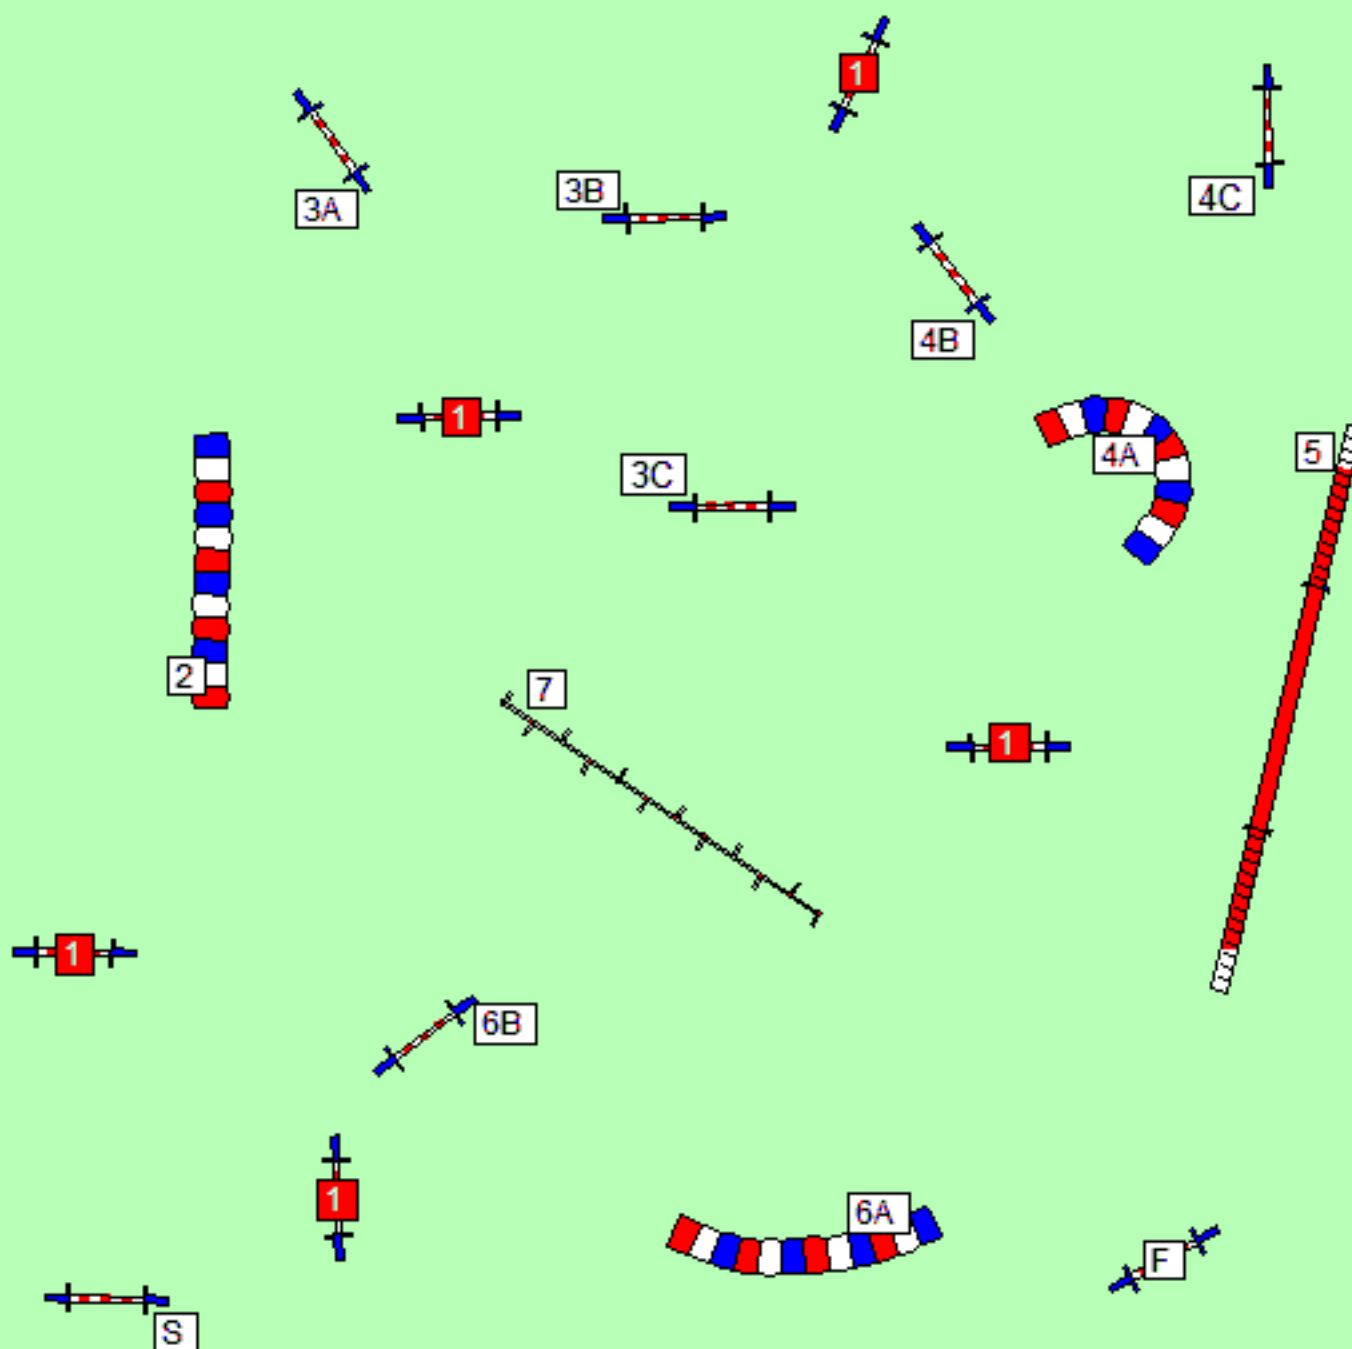

FHN

Amersfoort

27-07-2014

C klasse

Snooker

Lengte 2 t/m 7
95 meter

openingsperiode:
3 goede rode
de gekleurde
2 t/m 7
mogen alleen
in aangegeven
looprichting
genomen
worden

speeltijd:
toy: 49 sec.
mini: 47 sec.
midi: 45 sec.
max: 45 sec.