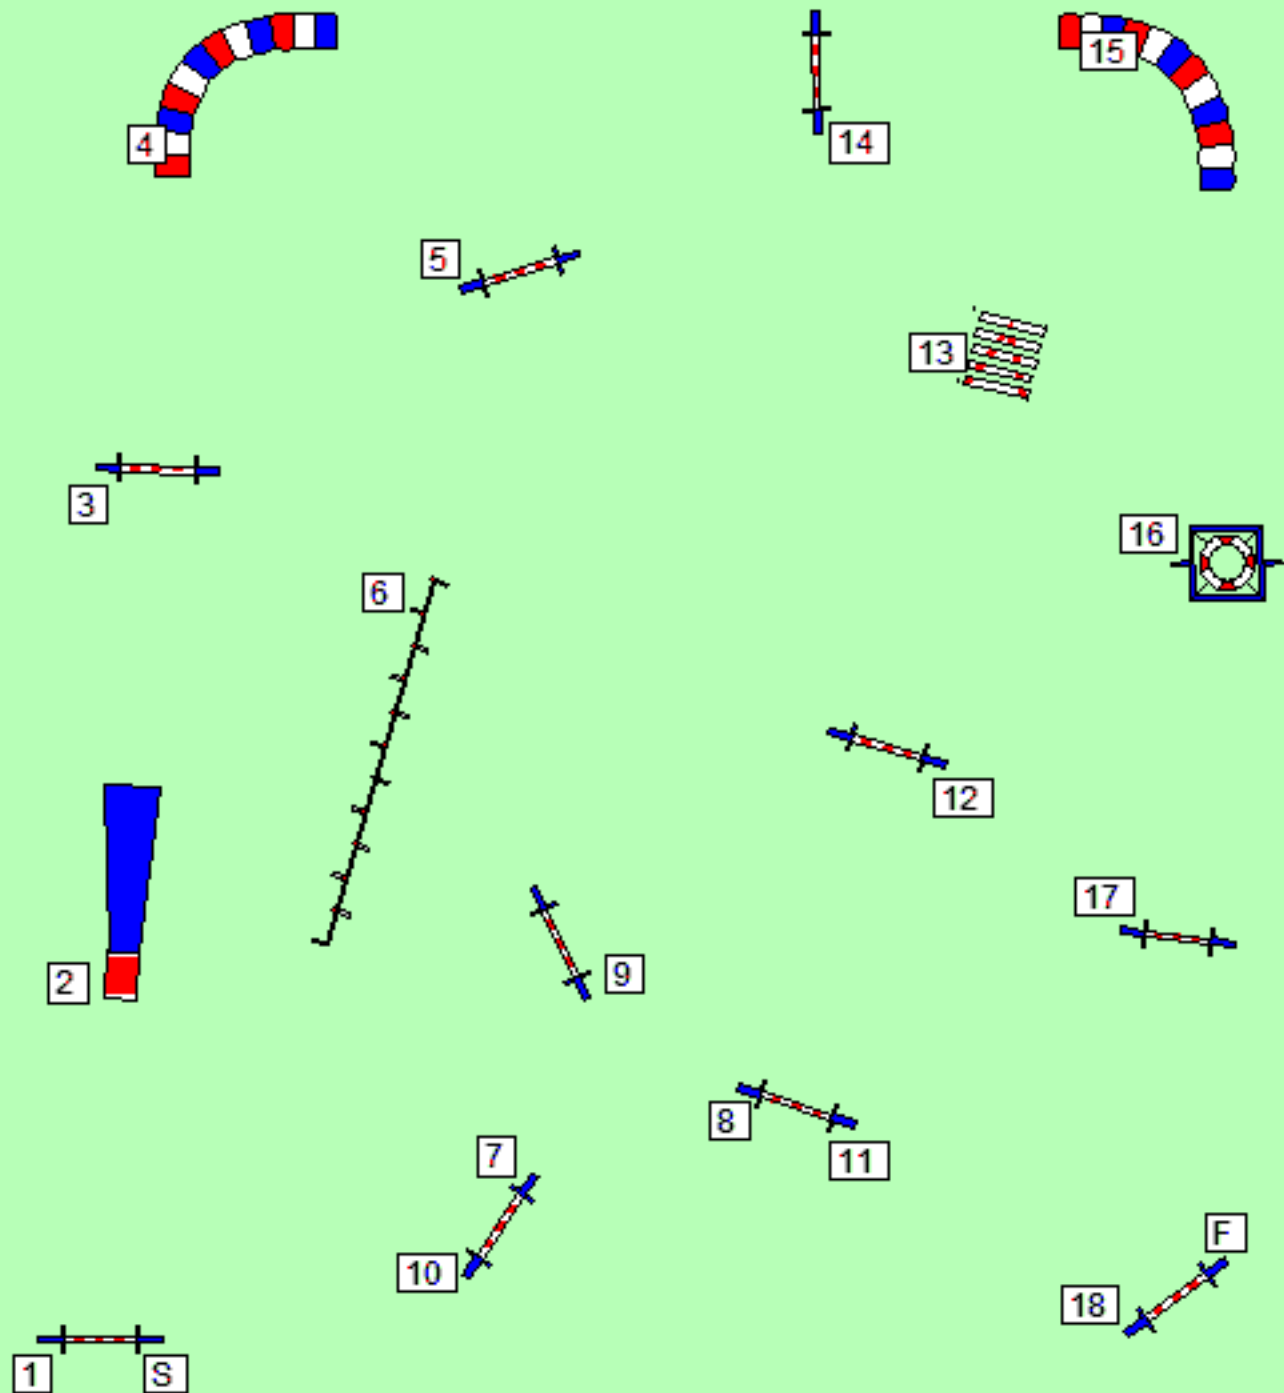

Lengte 128 m.

Judge
**Peter
Borsje**

totte@kpnplanet.nl

+31 526 27 81 81

+31 646 39 44 31

www.tottebello.nl

FHN

Amersfoort