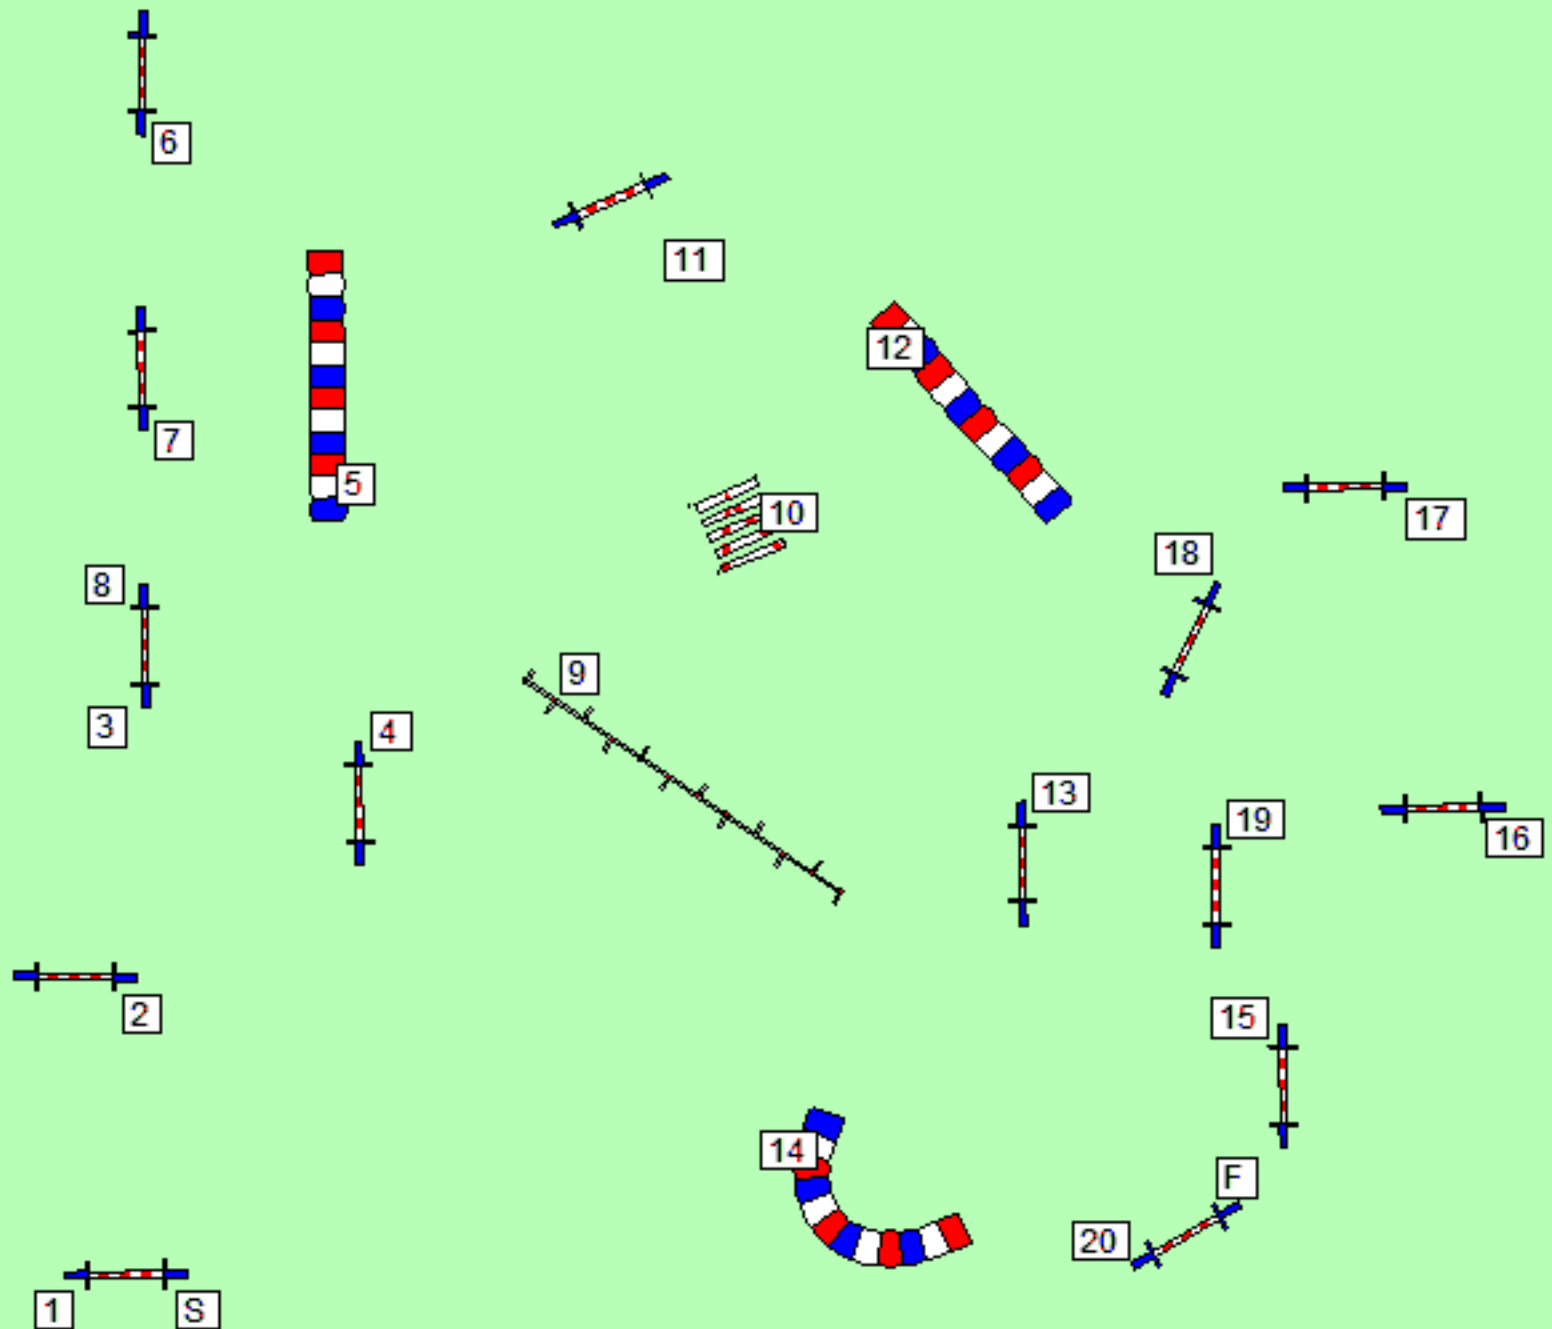

Judge
**Peter
Borsje**

totte@kpnplanet.nl

+31 526 27 81 81

+31 646 39 44 31

www.tottebello.nl

FHN

Amersfoort

27-07-2014

C klasse

Jumping

Lengte 140 m.