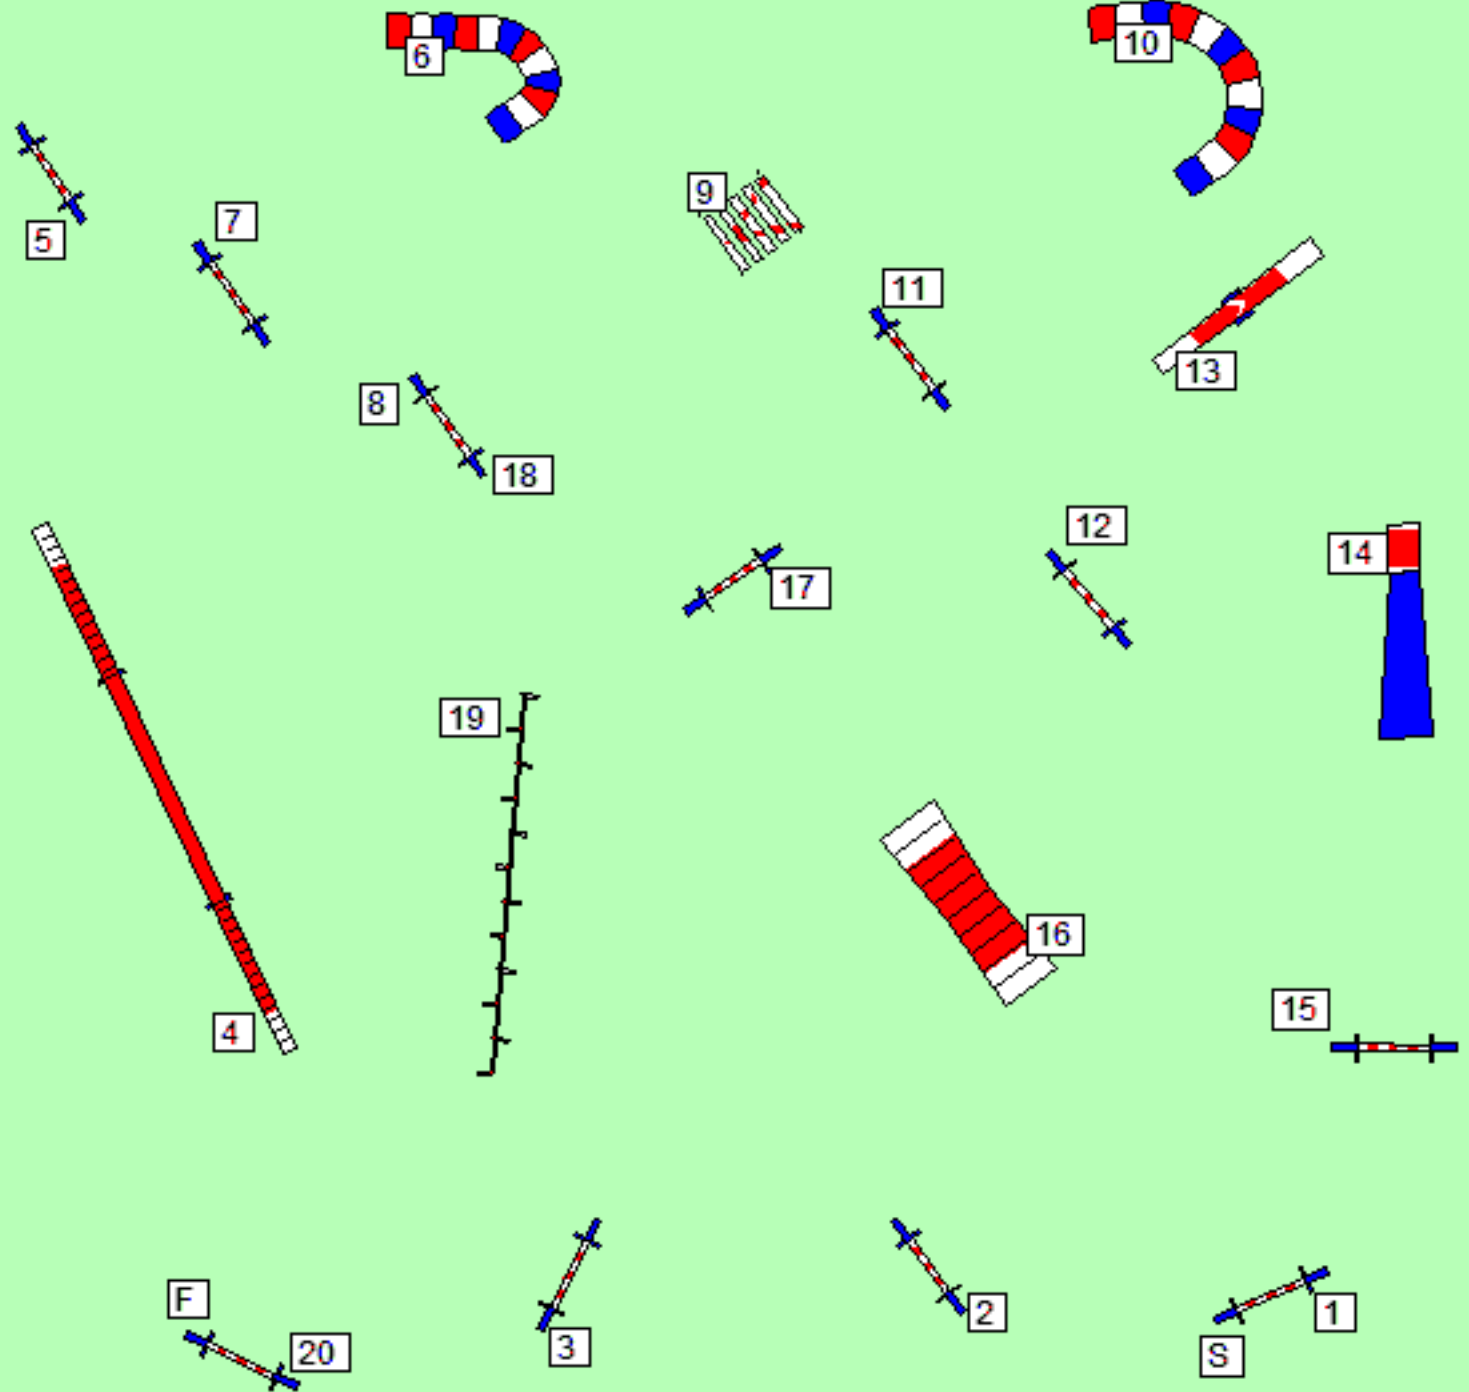

Judge
**Peter
Borsje**

totte@kpnplanet.nl

+31 526 27 81 81

+31 646 39 44 31

www.tottebello.nl

FHN

Amersfoort

27-07-2014

B klasse
Vet. klasse

Vast Parcours

Lengte 159 m.