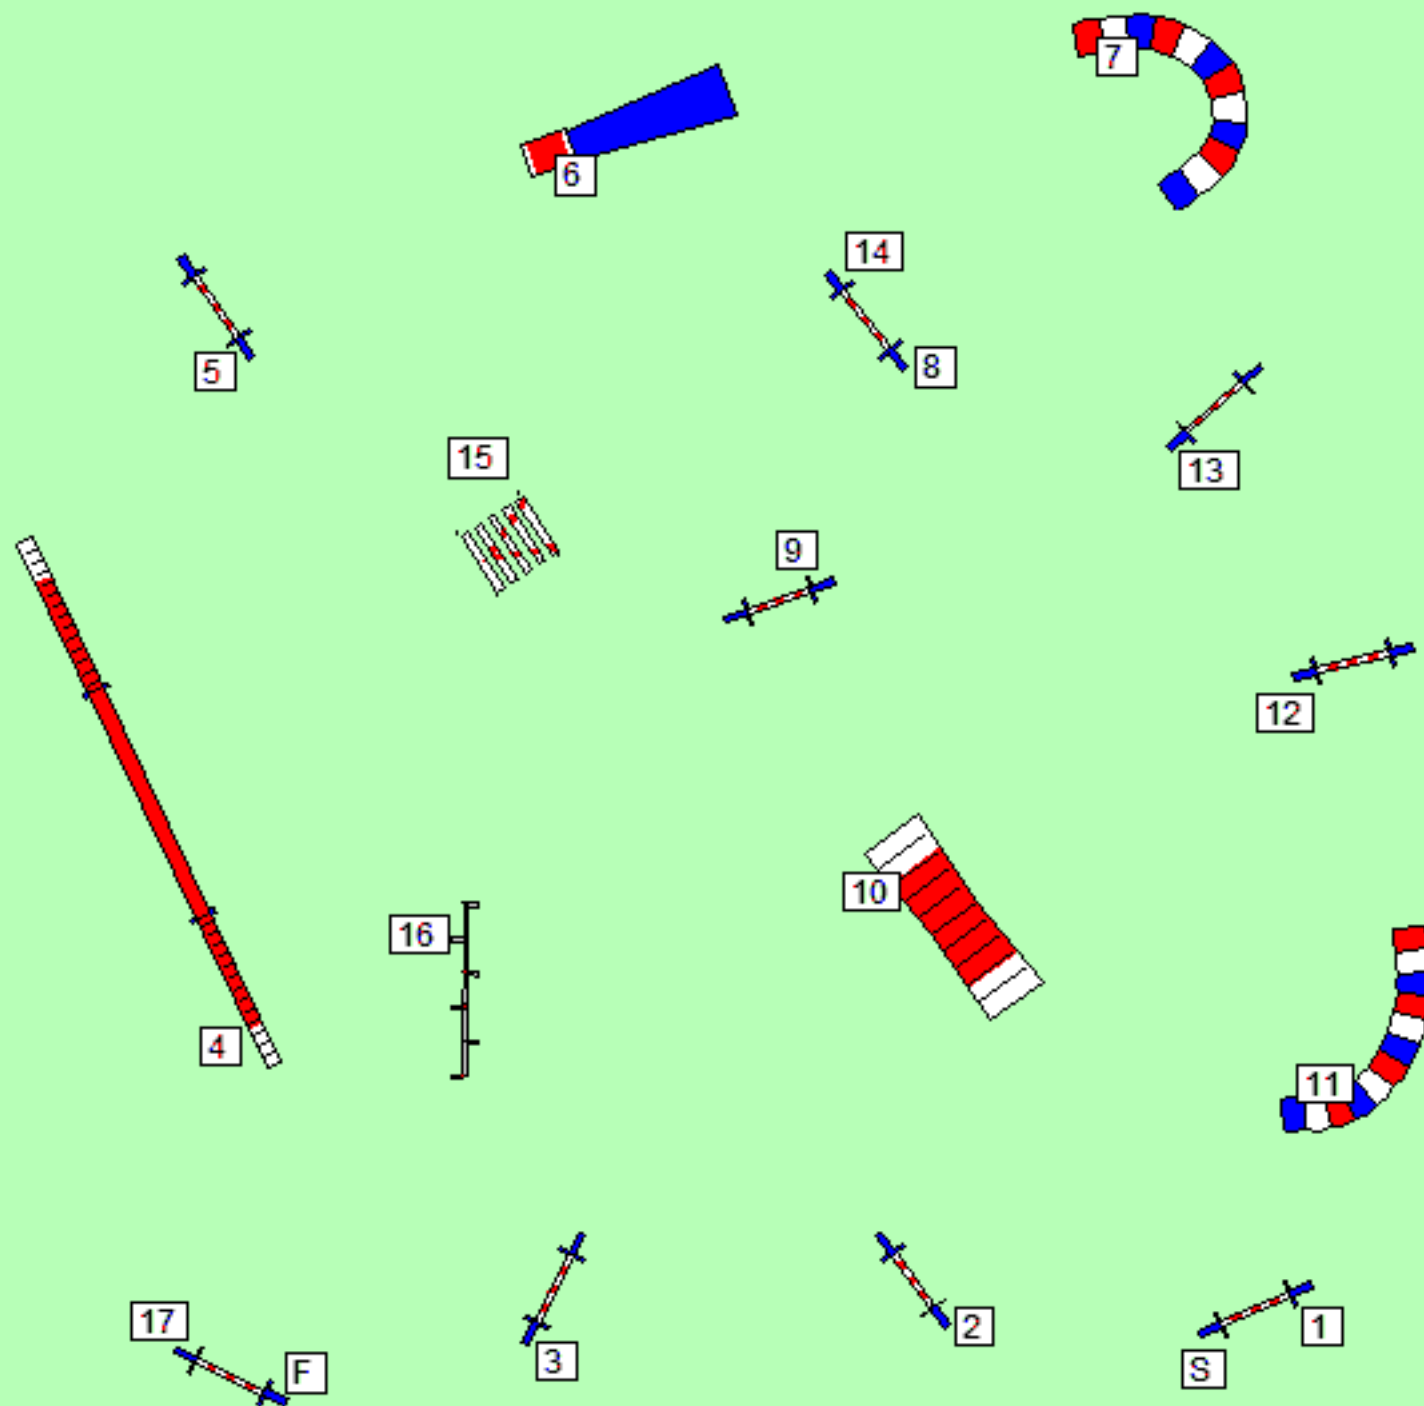

Deb. klasse

Vast Parcours

Lengte 131 m.

Judge
**Peter
Borsje**

totte@kpnplanet.nl

+31 526 27 81 81

+31 646 39 44 31

www.tottebello.nl