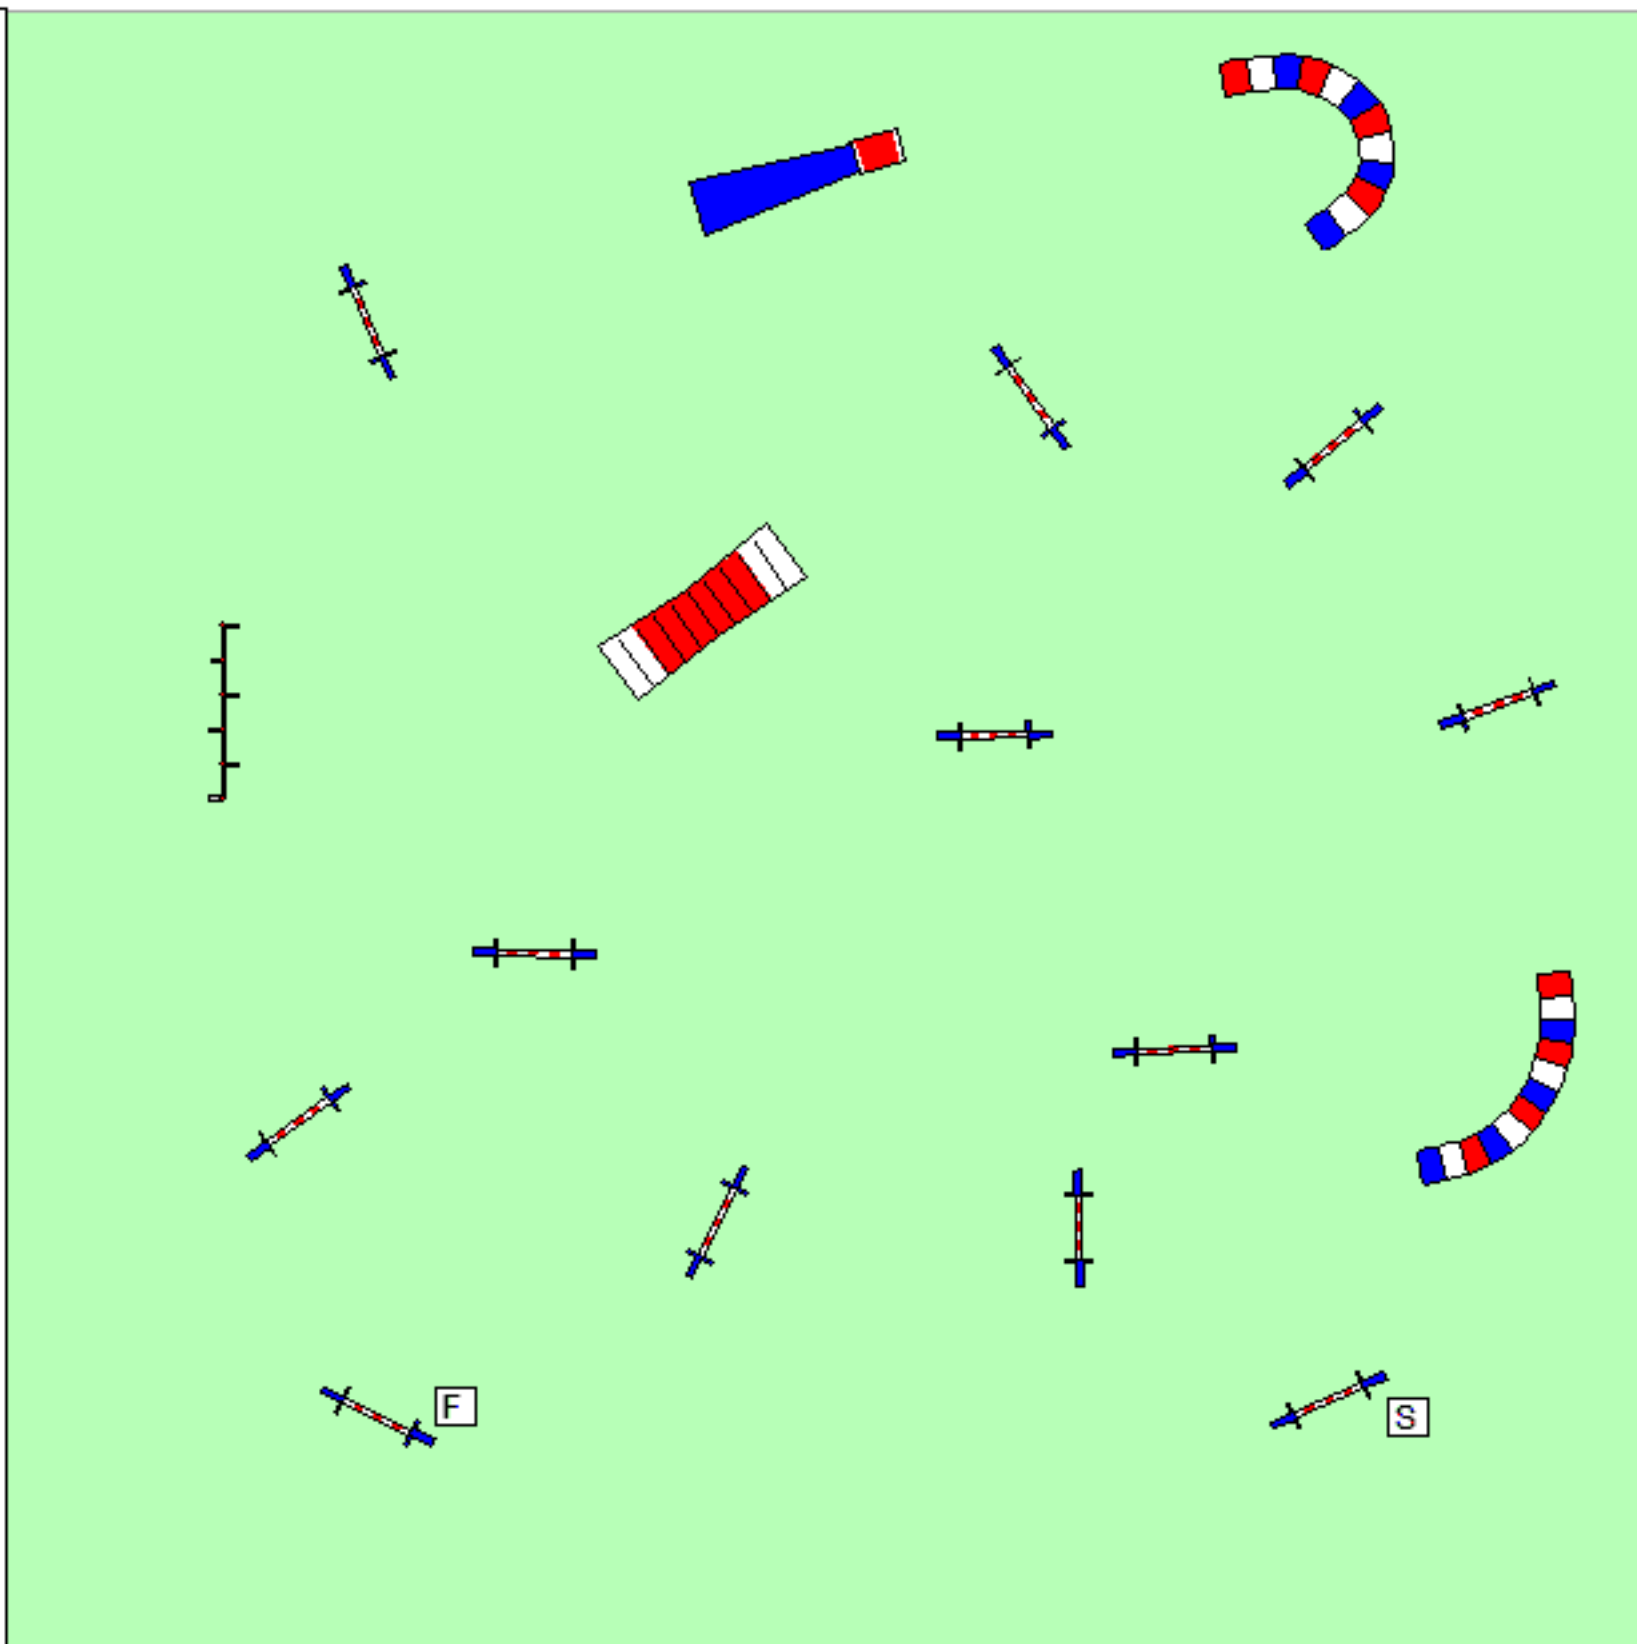

Lengte m.

Speeltijd:
30 sec.

Na 30 sec. en
binnen 35 sec.
gefinishd
dubbele punten

Judge
**Peter
Borsje**

totte@kpnplanet.nl

+31 526 27 81 81

+31 646 39 44 31

www.tottebello.nl