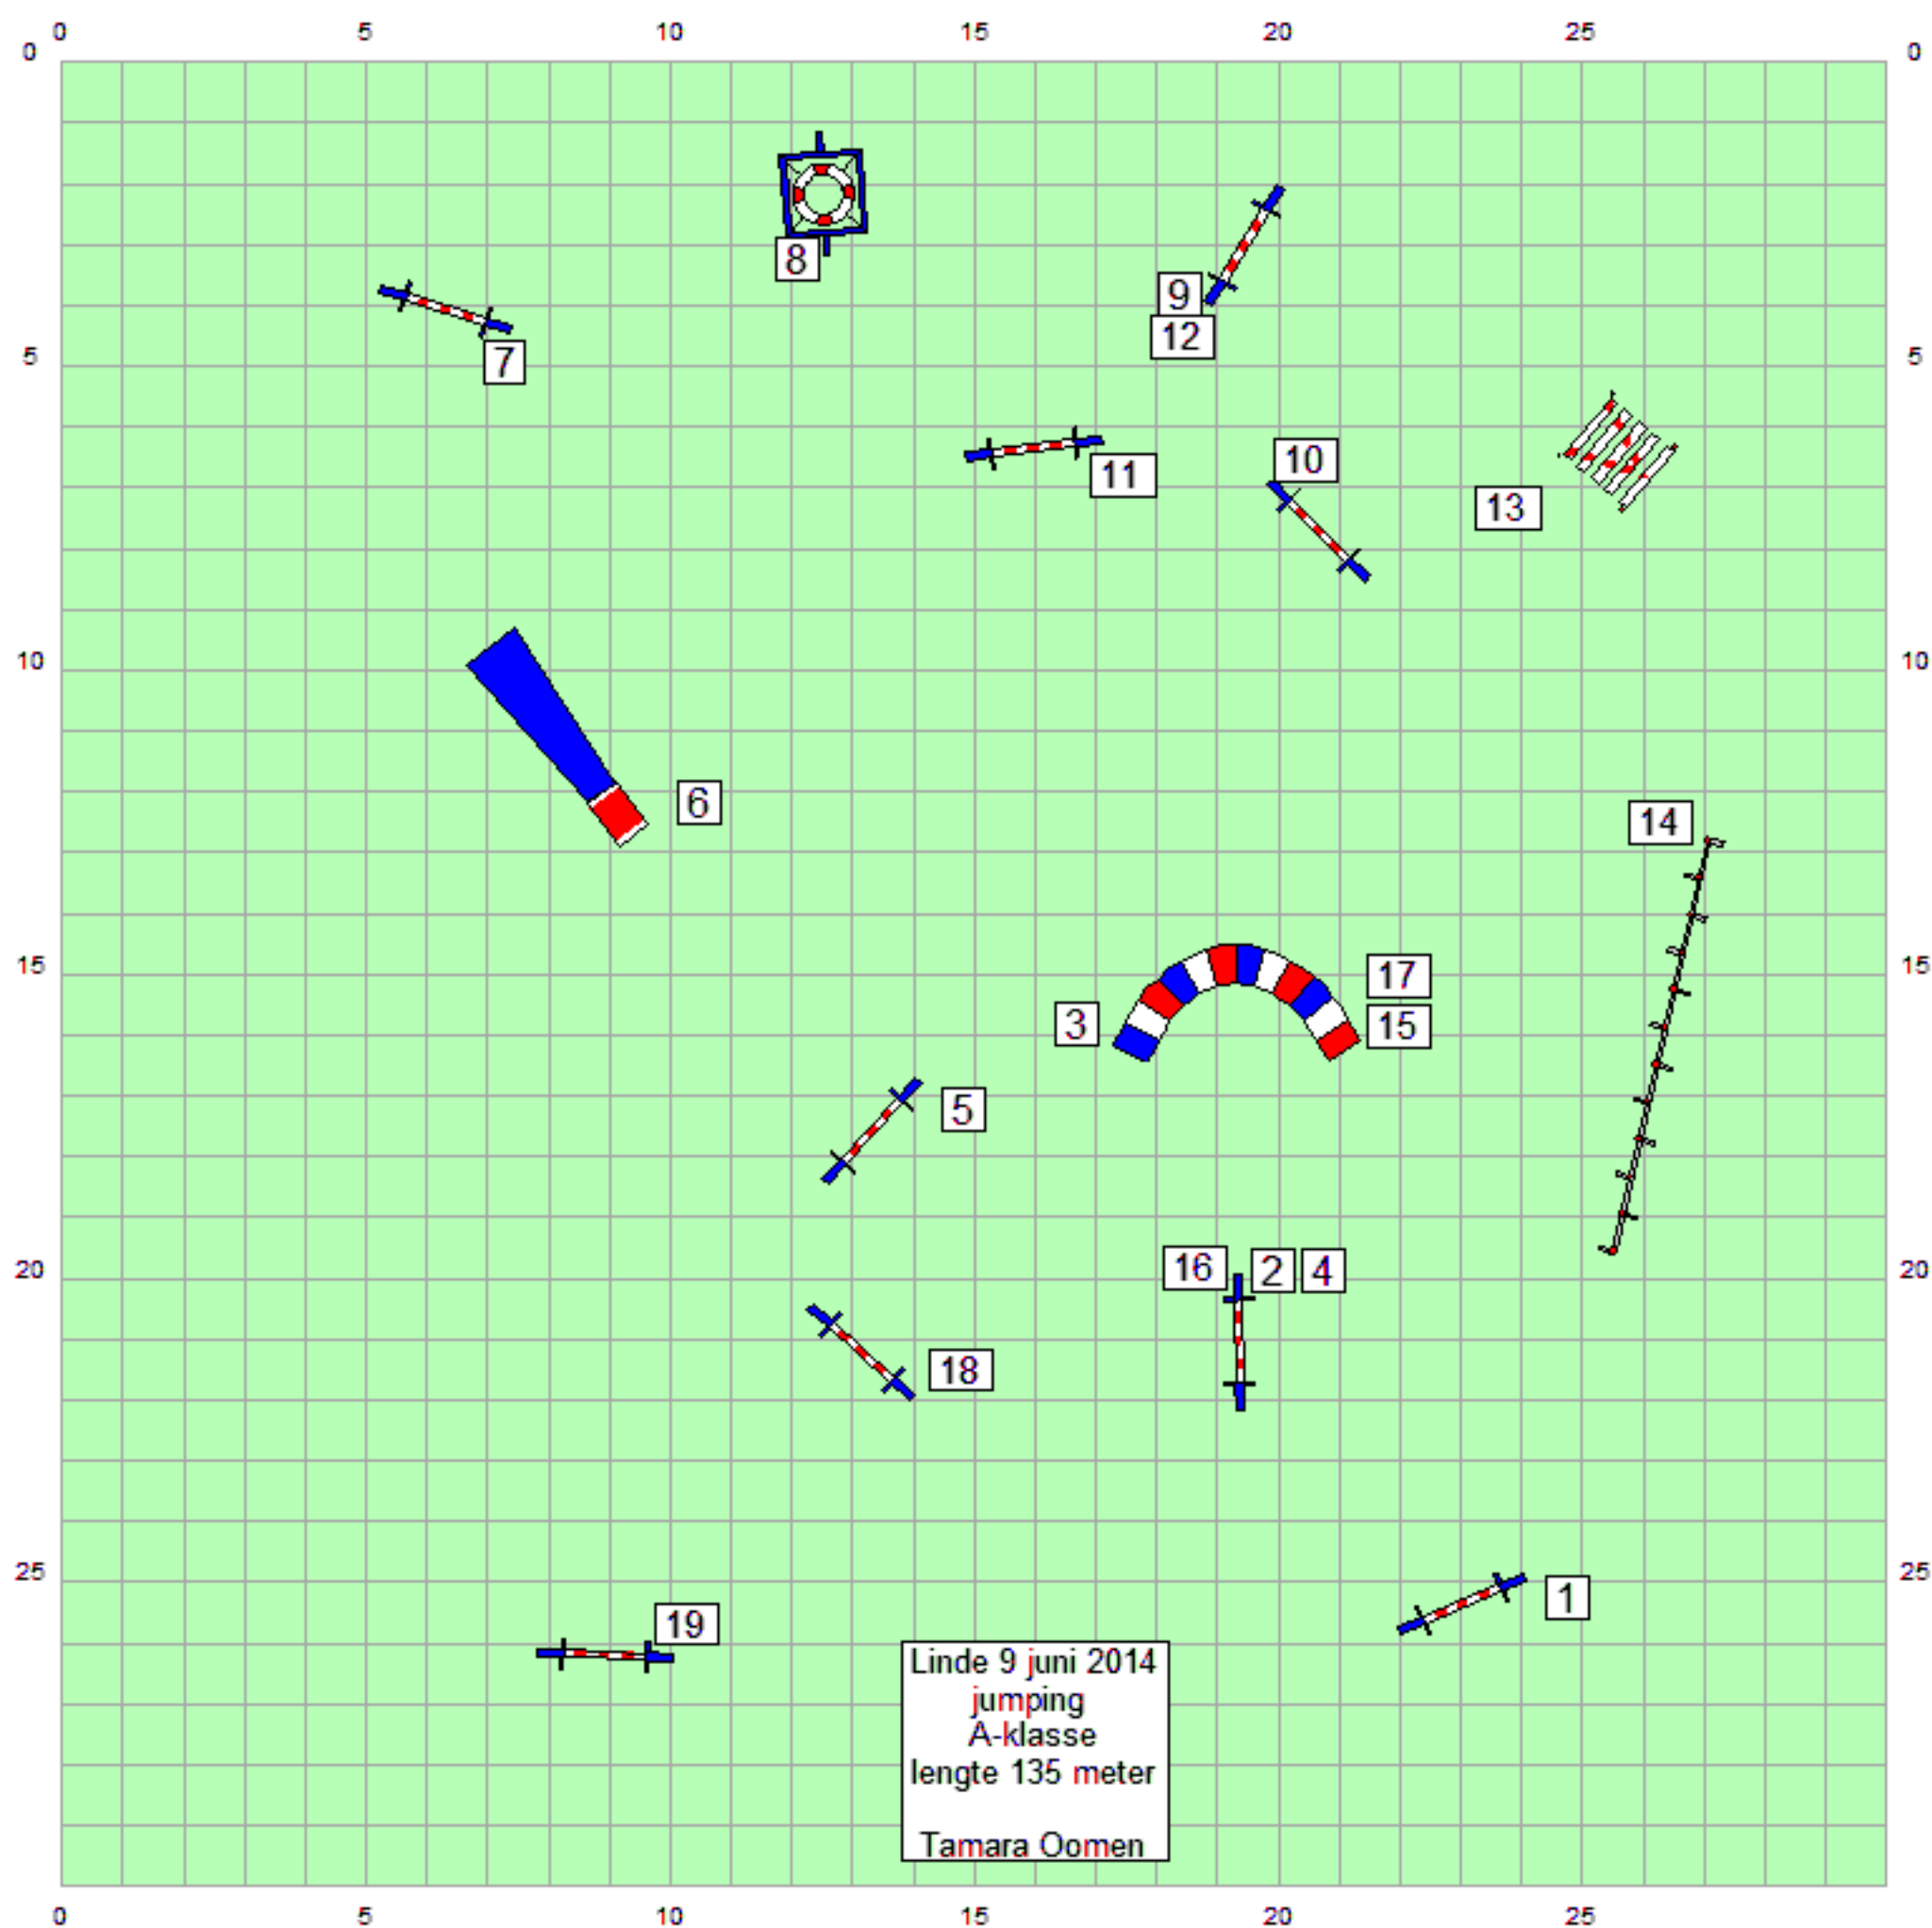

Linde 9-6-2014  
deb-klasse  
jumping  
lengte 114 meter  
Tamara Oomen

Linde 9-6-2014  
deb-klasse  
spel  
tijd 30 sec.  
Tamara Oomen

Linde 9 juni 2014  
 jumping  
 A-klasse  
 lengte 135 meter  
 Tamara Oomen

Linde 9 juni 2014  
spel  
A-klasse  
30 sec + 10 sec voor eind bonus (= 50 extra punten)  
Tamara Oomen

Linde 9-6-2014  
 B-klasse  
 jumping  
 lengte 135 meter  
 Tamara Oomen

Linde 9-6-2014  
 Vet-klasse  
 jumping  
 lengte 124 meter  
 Tamara Oomen