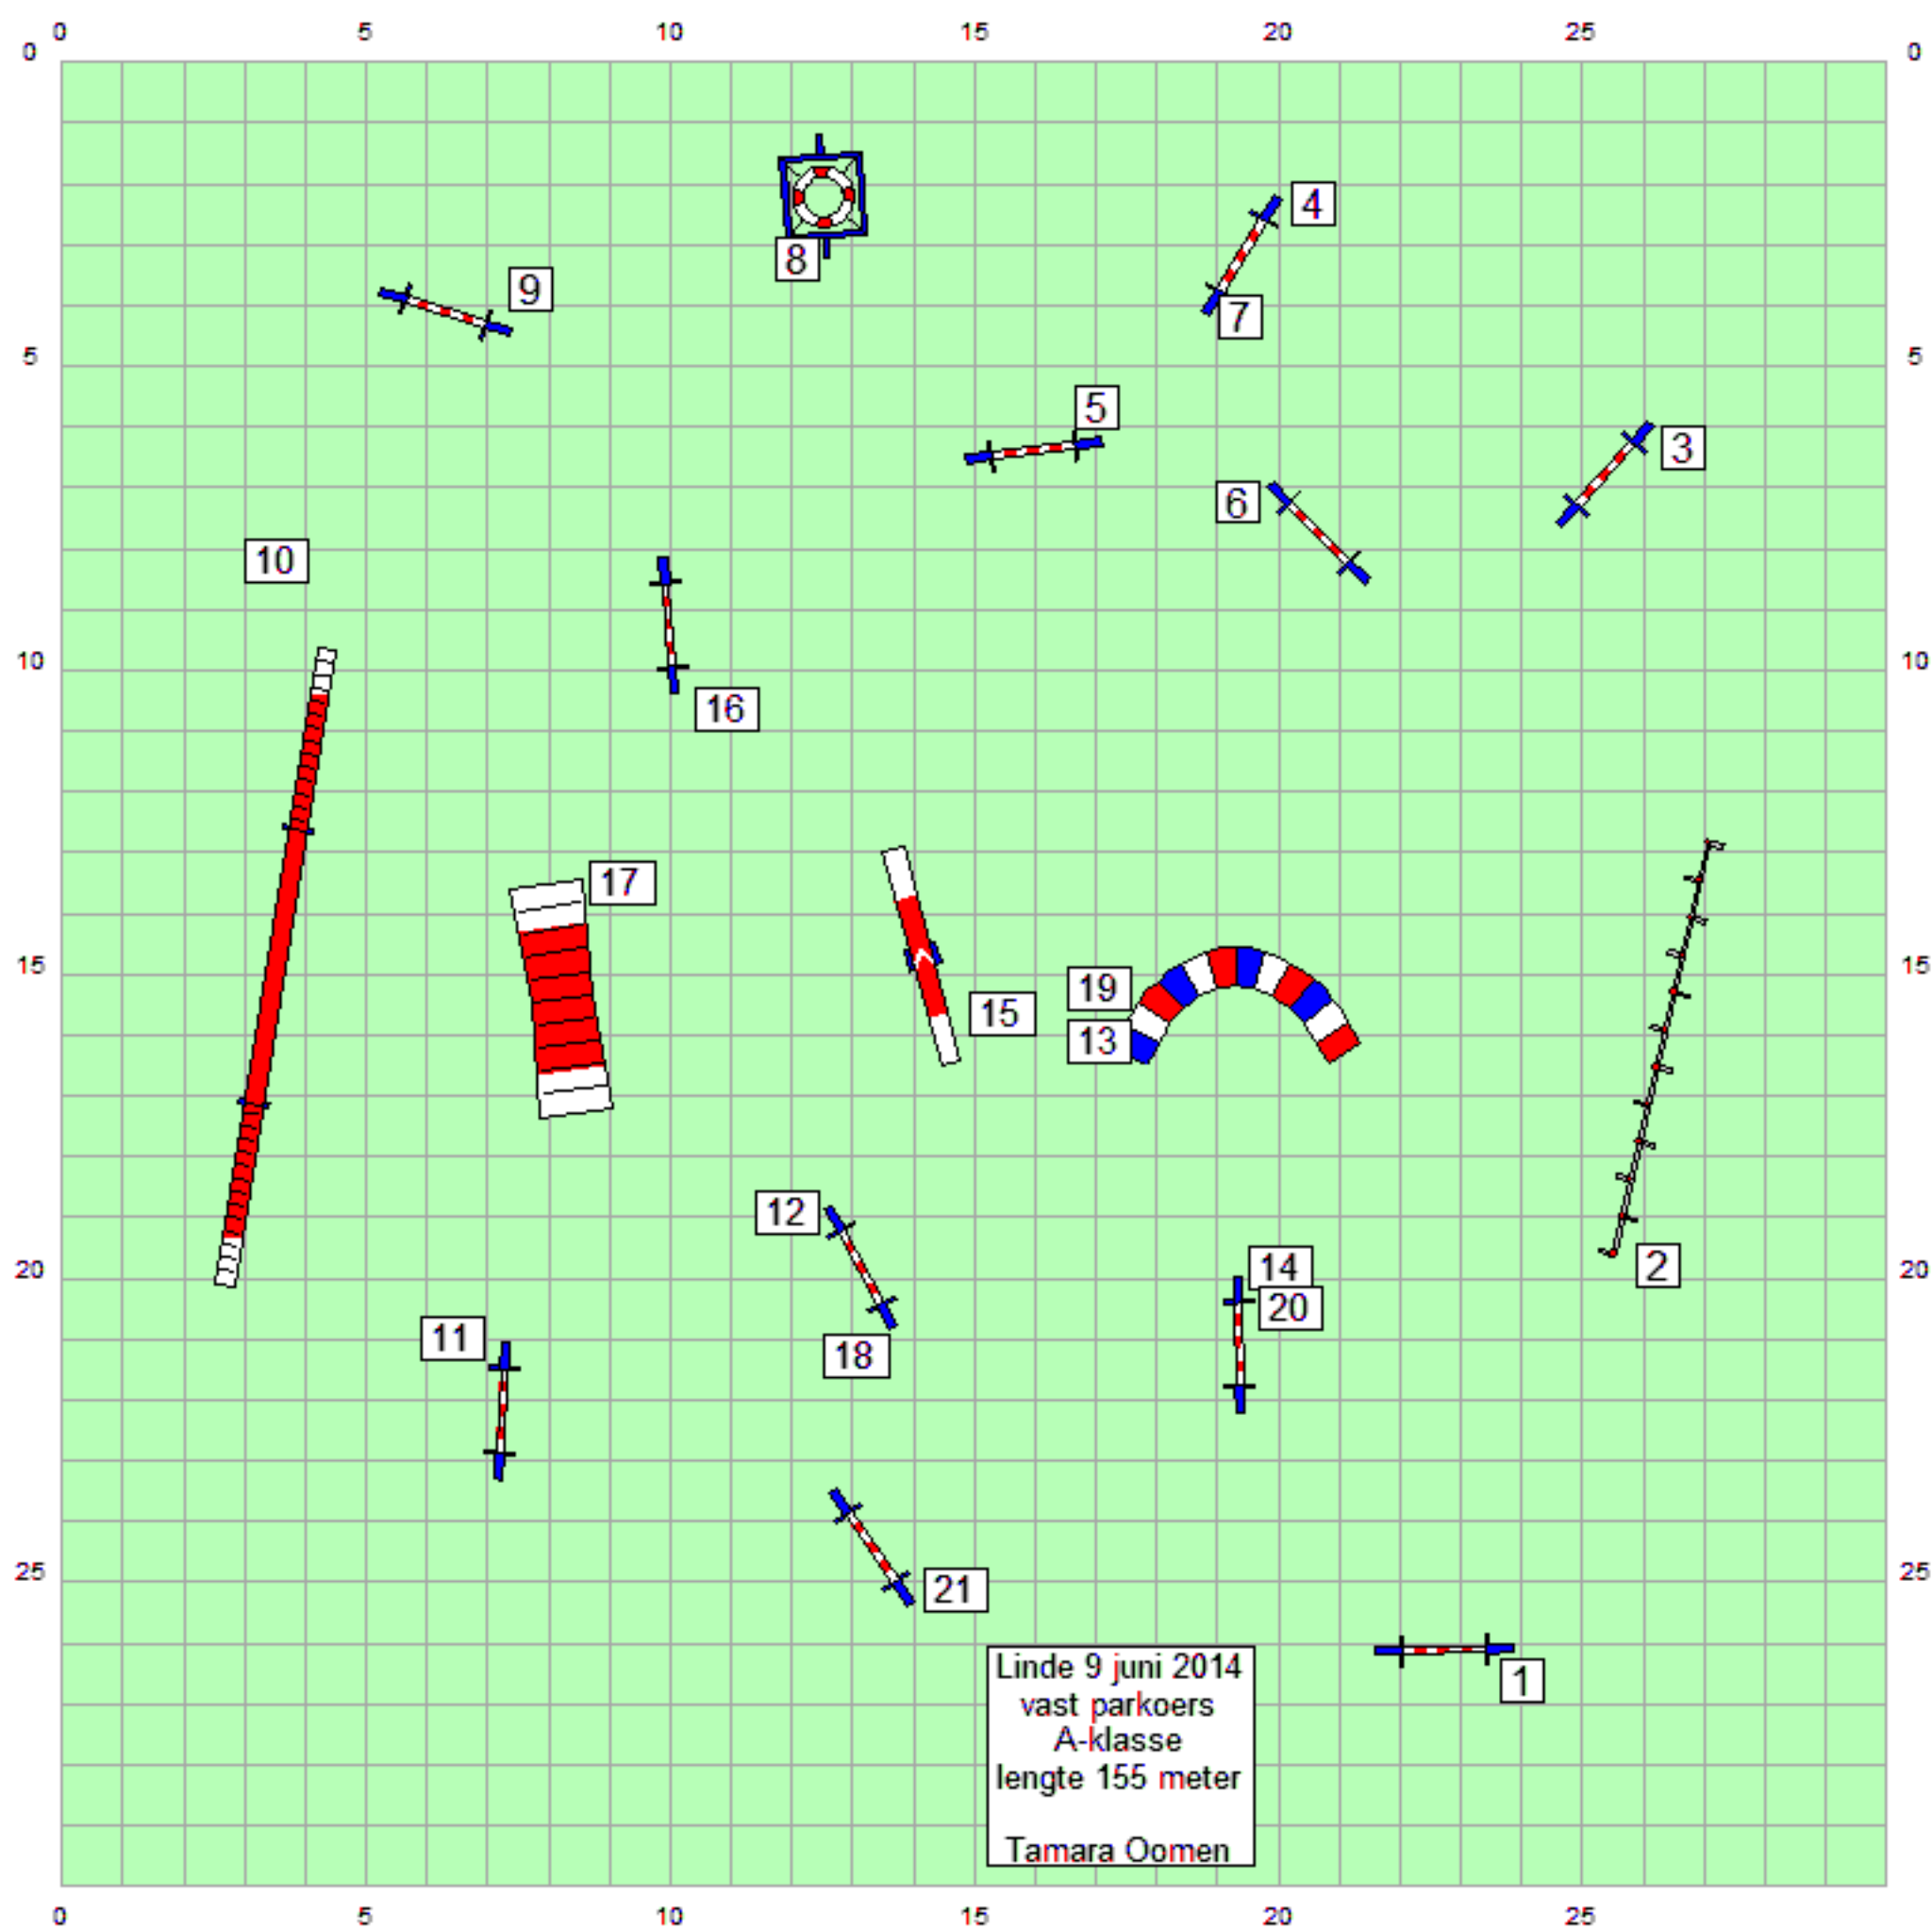

Linde 9-6-2014  
deb-klasse  
jumping  
lengte 114 meter  
Tamara Oomen

Linde 9-6-2014  
deb-klasse  
spel  
tijd 30 sec.  
Tamara Oomen

Linde 9 juni 2014  
 jumping  
 A-klasse  
 lengte 135 meter  
 Tamara Oomen

Linde 9 juni 2014  
spel  
A-klasse  
30 sec + 10 sec voor eind bonus (= 50 extra punten)  
Tamara Oomen

Linde 9-6-2014  
 B-klasse  
 jumping  
 lengte 135 meter  
 Tamara Oomen

Linde 9-6-2014  
 Vet-klasse  
 jumping  
 lengte 124 meter  
 Tamara Oomen