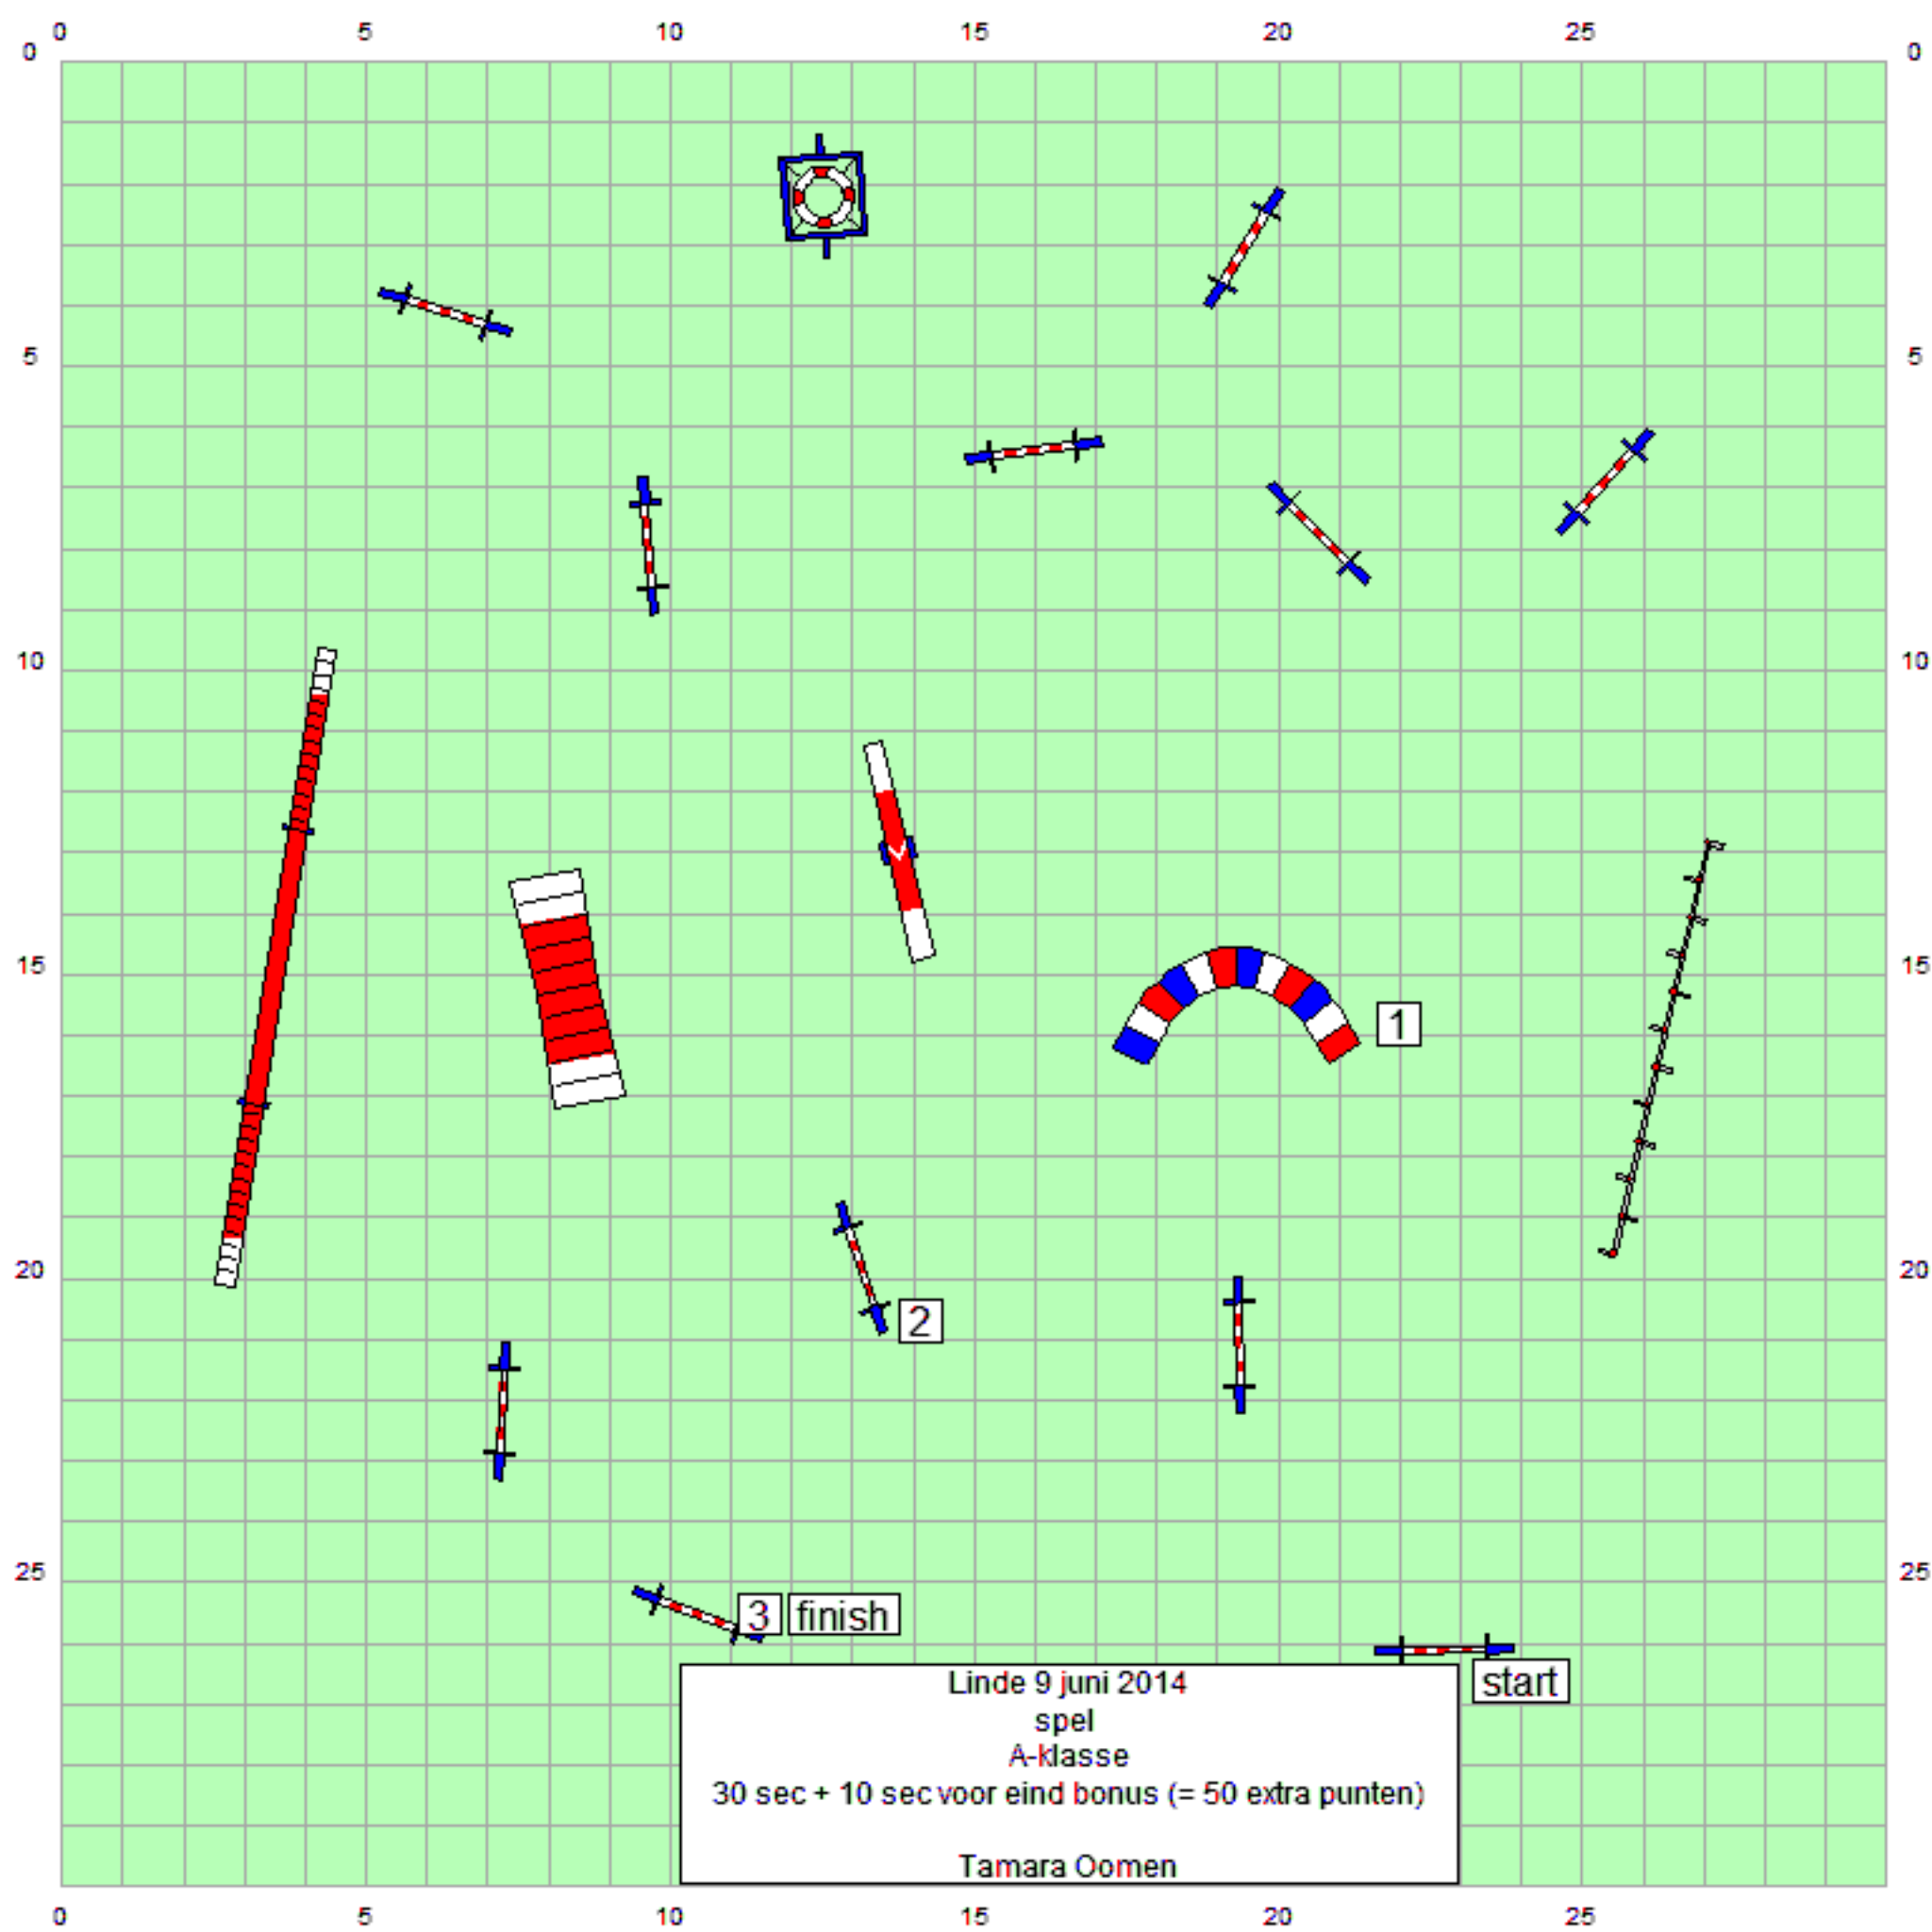

Linde 9-6-2014  
deb-klasse  
jumping  
lengte 114 meter  
Tamara Oomen

Linde 9-6-2014  
deb-klasse  
spel  
tijd 30 sec.  
Tamara Oomen

Linde 9 juni 2014  
 jumping  
 A-klasse  
 lengte 135 meter  
 Tamara Oomen

Linde 9 juni 2014  
spel  
A-klasse  
30 sec + 10 sec voor eind bonus (= 50 extra punten)  
Tamara Oomen

Linde 9-6-2014  
 B-klasse  
 jumping  
 lengte 135 meter  
 Tamara Oomen

Linde 9-6-2014  
 Vet-klasse  
 jumping  
 lengte 124 meter  
 Tamara Oomen