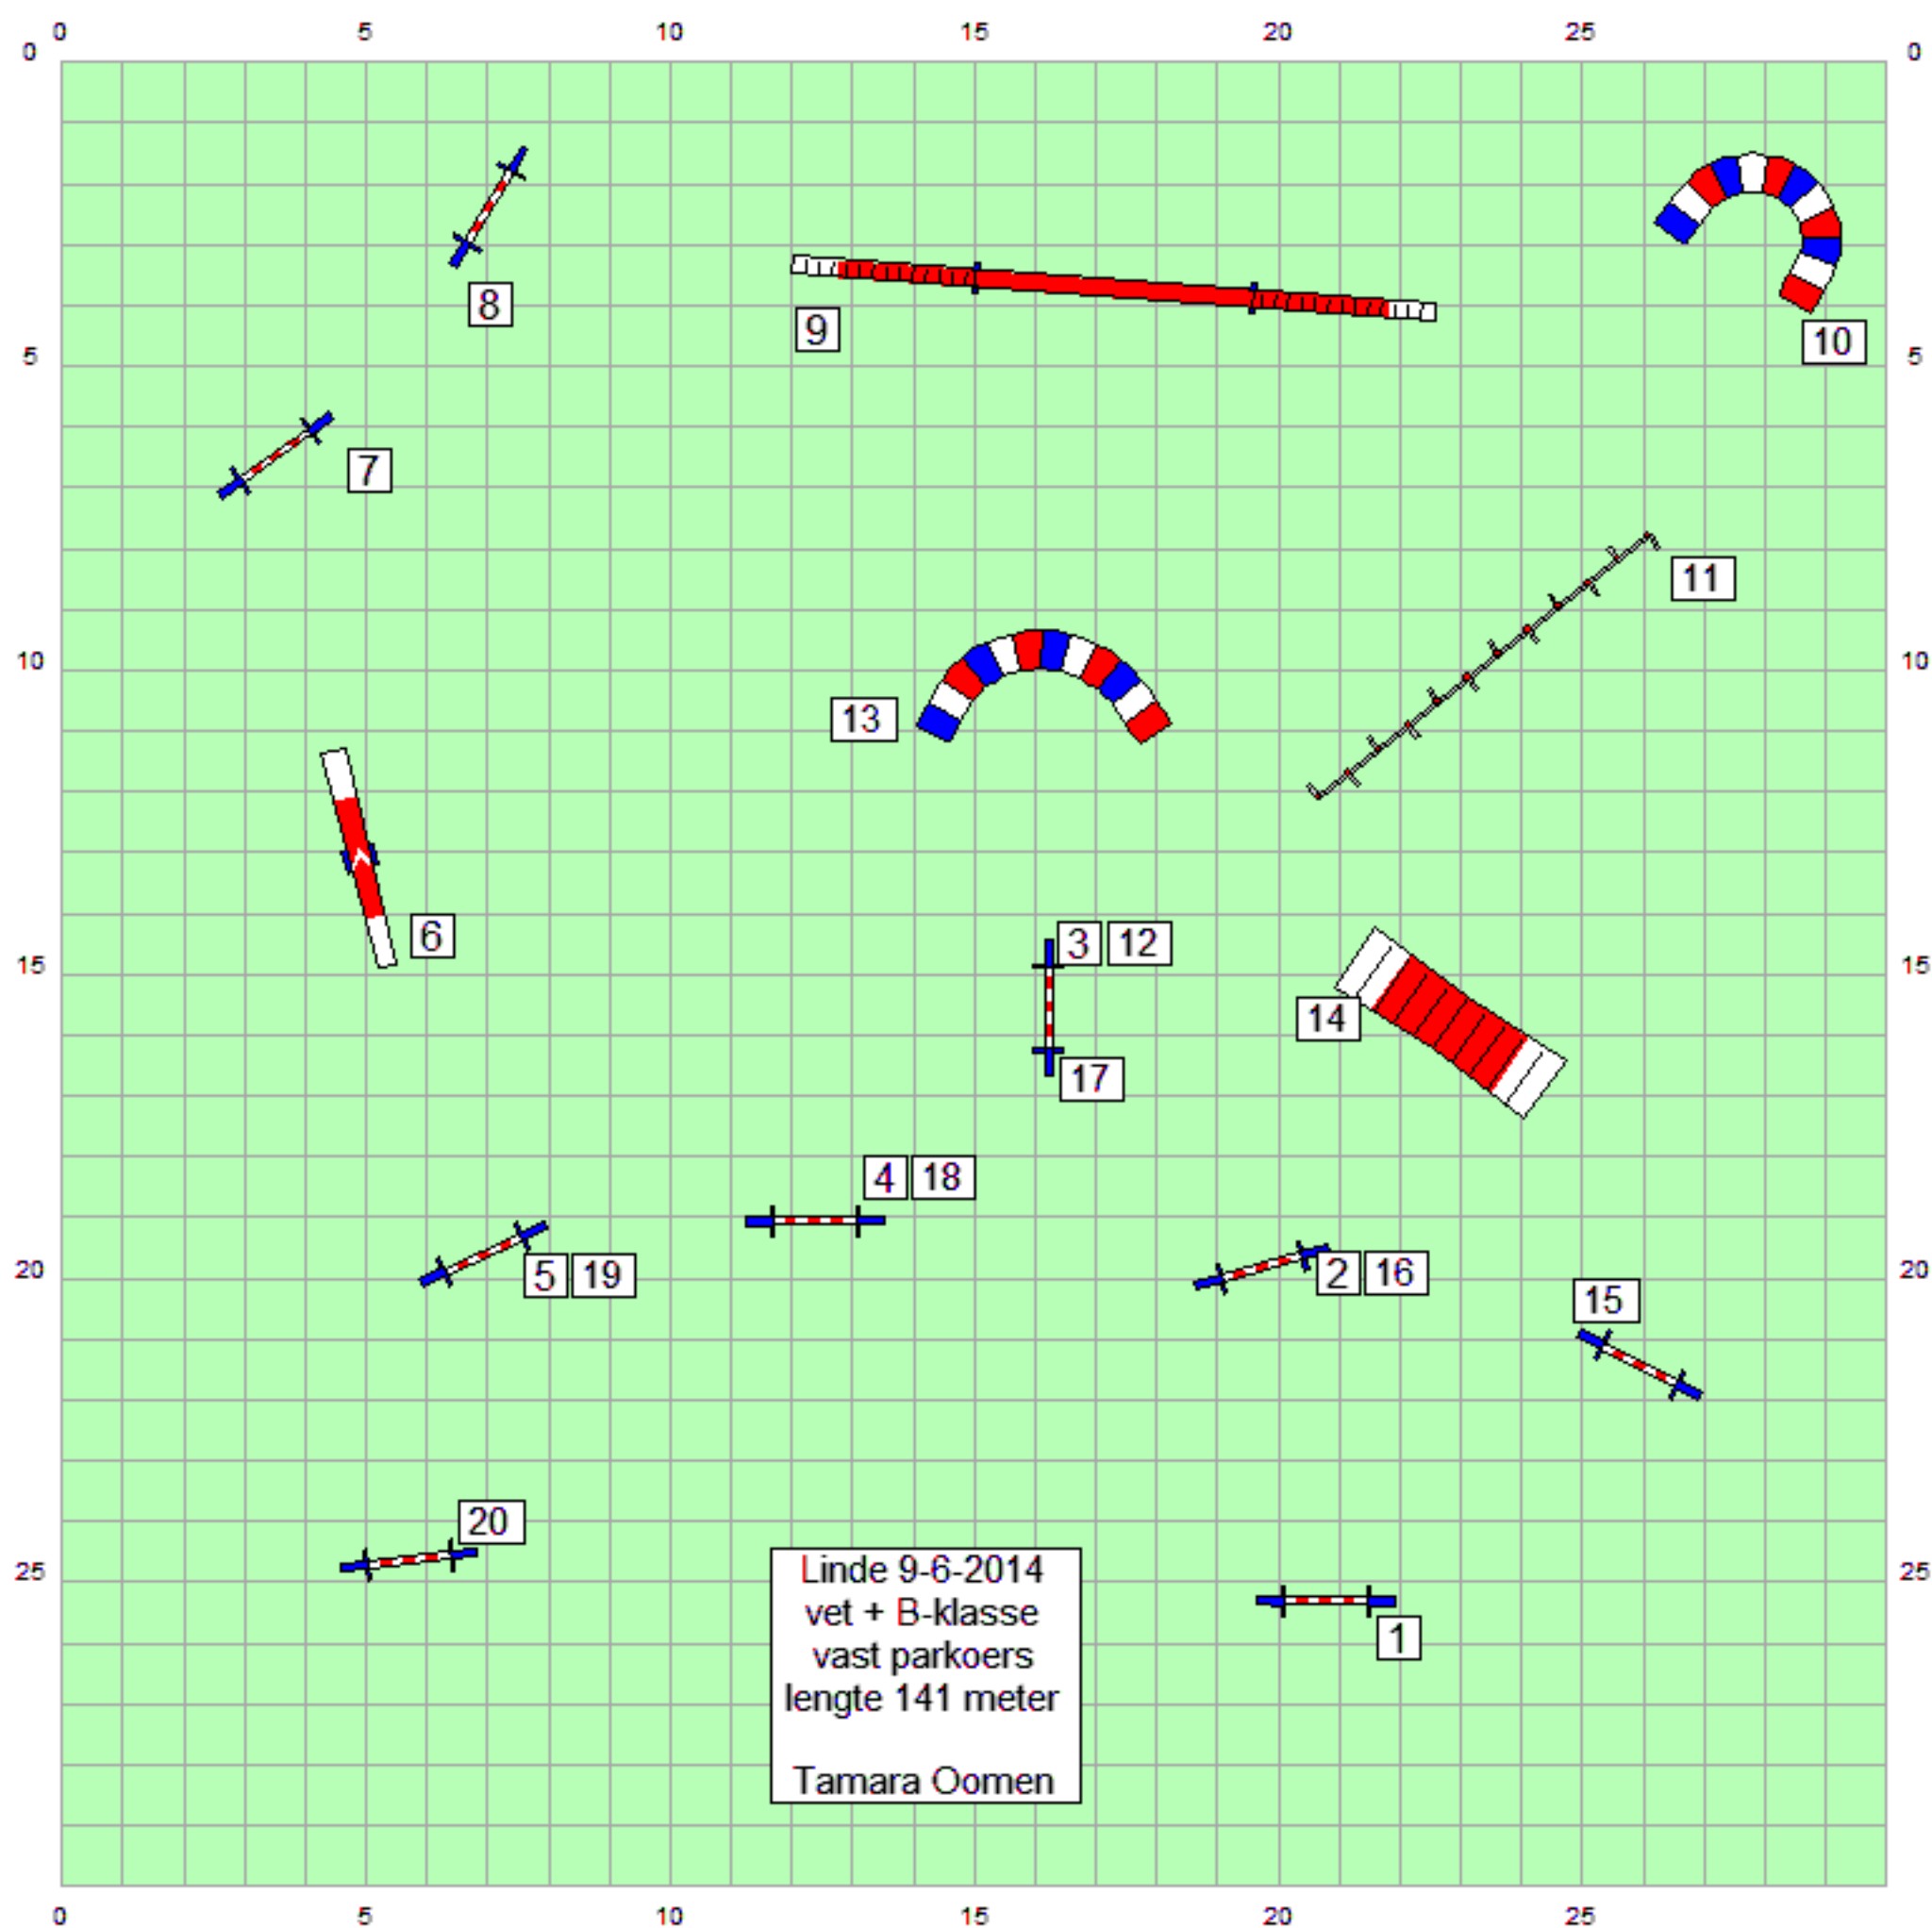

Linde 9-6-2014  
deb-klasse  
jumping  
lengte 114 meter  
Tamara Oomen

Linde 9-6-2014  
deb-klasse  
spel  
tijd 30 sec.  
Tamara Oomen

Linde 9 juni 2014  
 jumping  
 A-klasse  
 lengte 135 meter  
 Tamara Oomen

Linde 9 juni 2014  
spel  
A-klasse  
30 sec + 10 sec voor eind bonus (= 50 extra punten)  
Tamara Oomen

Linde 9-6-2014  
 B-klasse  
 jumping  
 lengte 135 meter  
 Tamara Oomen

Linde 9-6-2014  
 Vet-klasse  
 jumping  
 lengte 124 meter  
 Tamara Oomen