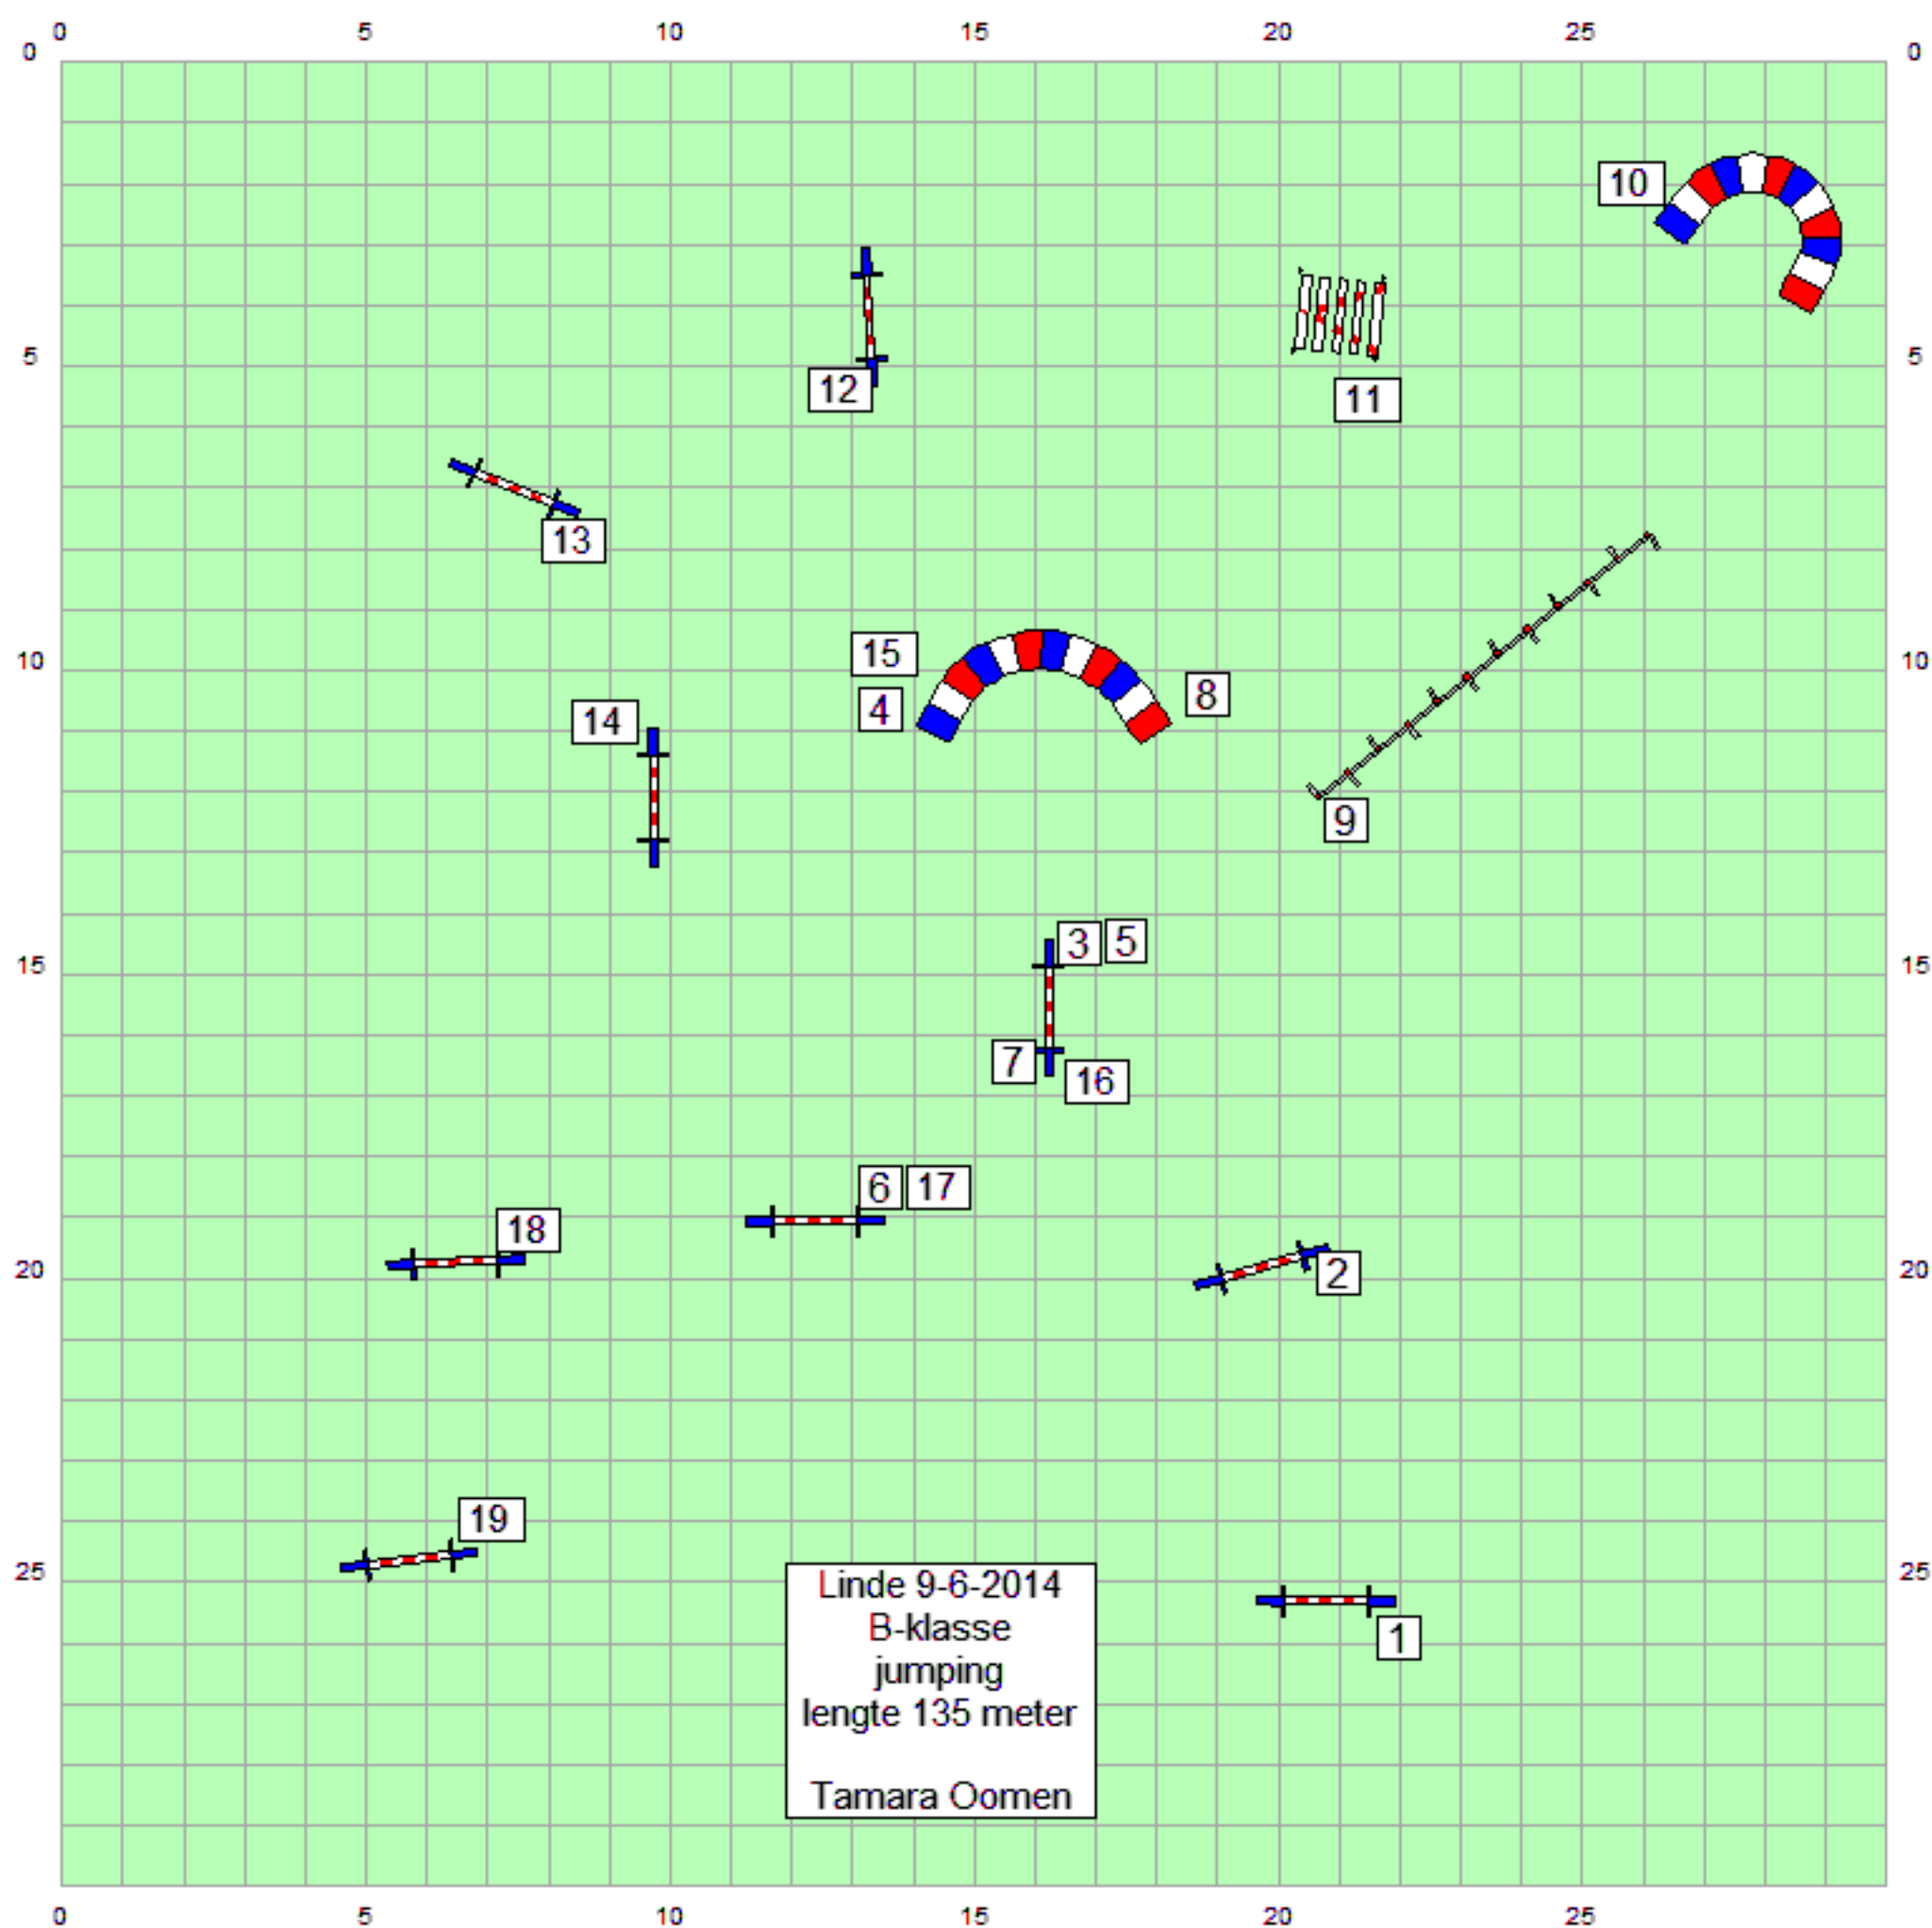

Linde 9-6-2014  
deb-klasse  
jumping  
lengte 114 meter  
Tamara Oomen

Linde 9-6-2014  
deb-klasse  
spel  
tijd 30 sec.  
Tamara Oomen

Linde 9 juni 2014  
 jumping  
 A-klasse  
 lengte 135 meter  
 Tamara Oomen

Linde 9 juni 2014  
spel  
A-klasse  
30 sec + 10 sec voor eind bonus (= 50 extra punten)  
Tamara Oomen

Linde 9-6-2014  
 B-klasse  
 jumping  
 lengte 135 meter  
 Tamara Oomen

Linde 9-6-2014  
 Vet-klasse  
 jumping  
 lengte 124 meter  
 Tamara Oomen