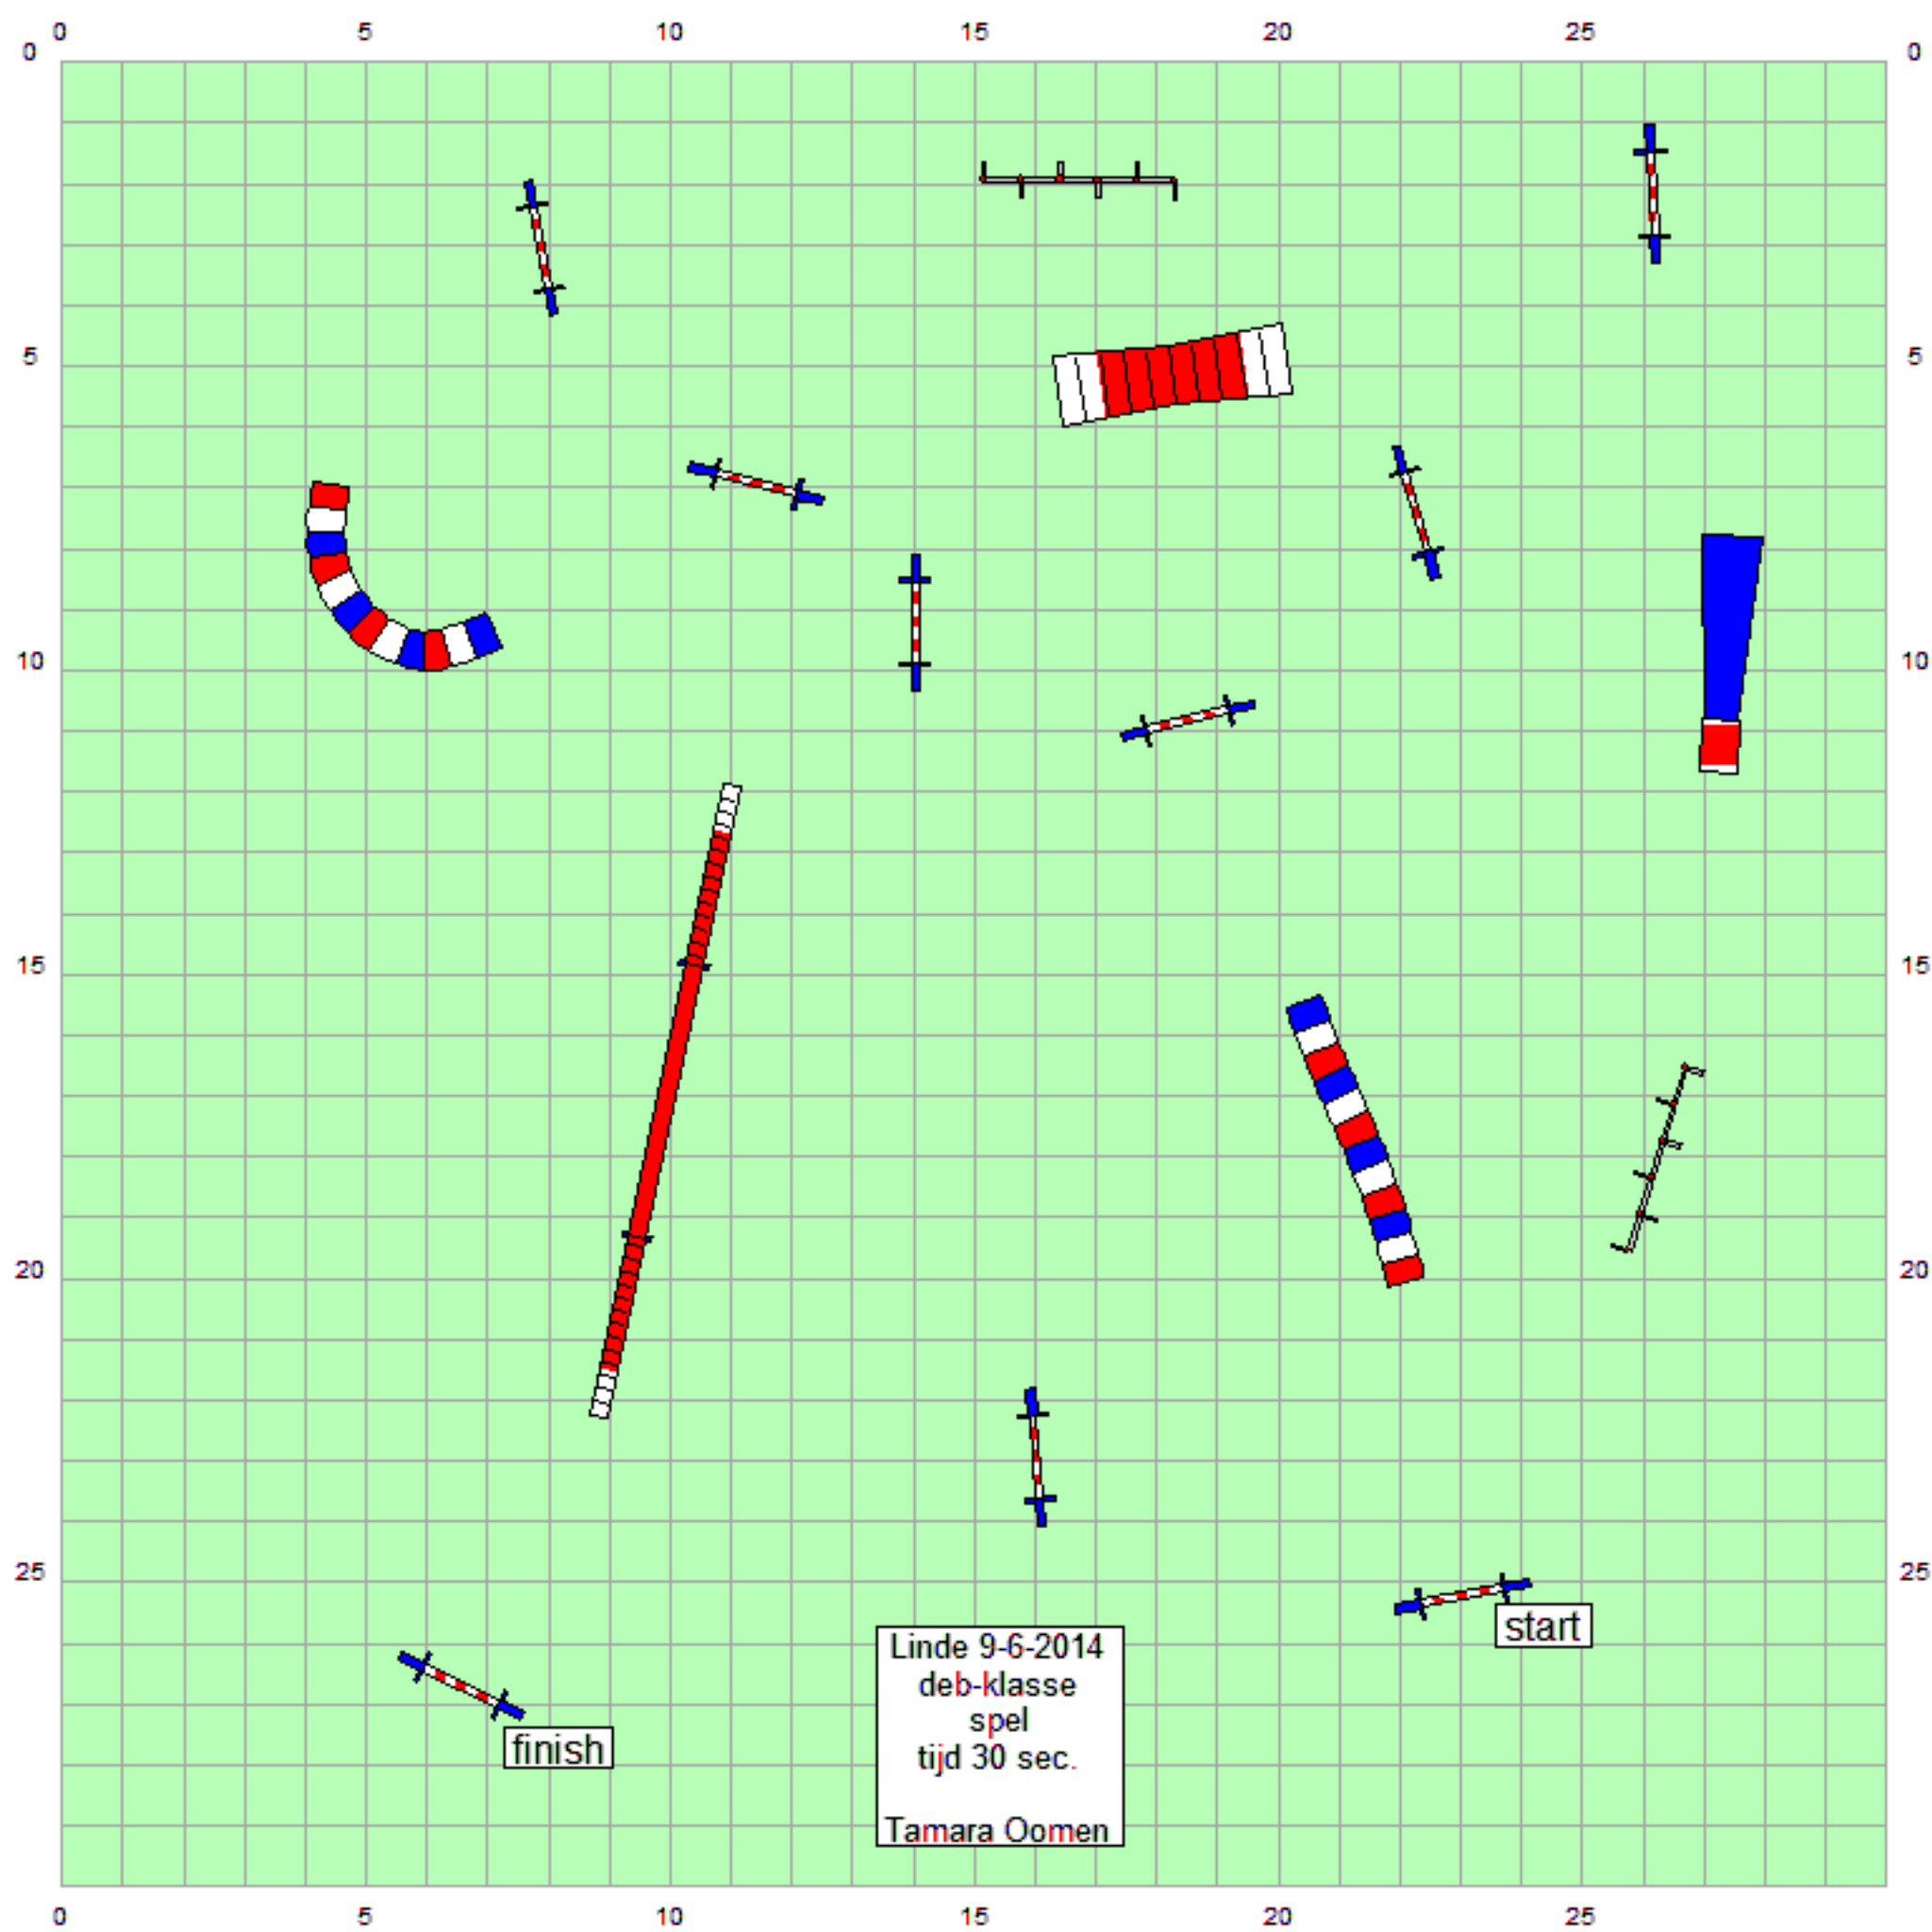

Linde 9-6-2014  
deb-klasse  
jumping  
lengte 114 meter  
Tamara Oomen

Linde 9-6-2014  
deb-klasse  
spel  
tijd 30 sec.  
Tamara Oomen

Linde 9 juni 2014  
 jumping  
 A-klasse  
 lengte 135 meter  
 Tamara Oomen

Linde 9 juni 2014  
spel  
A-klasse  
30 sec + 10 sec voor eind bonus (= 50 extra punten)  
Tamara Oomen

Linde 9-6-2014  
 B-klasse  
 jumping  
 lengte 135 meter  
 Tamara Oomen

Linde 9-6-2014  
 Vet-klasse  
 jumping  
 lengte 124 meter  
 Tamara Oomen