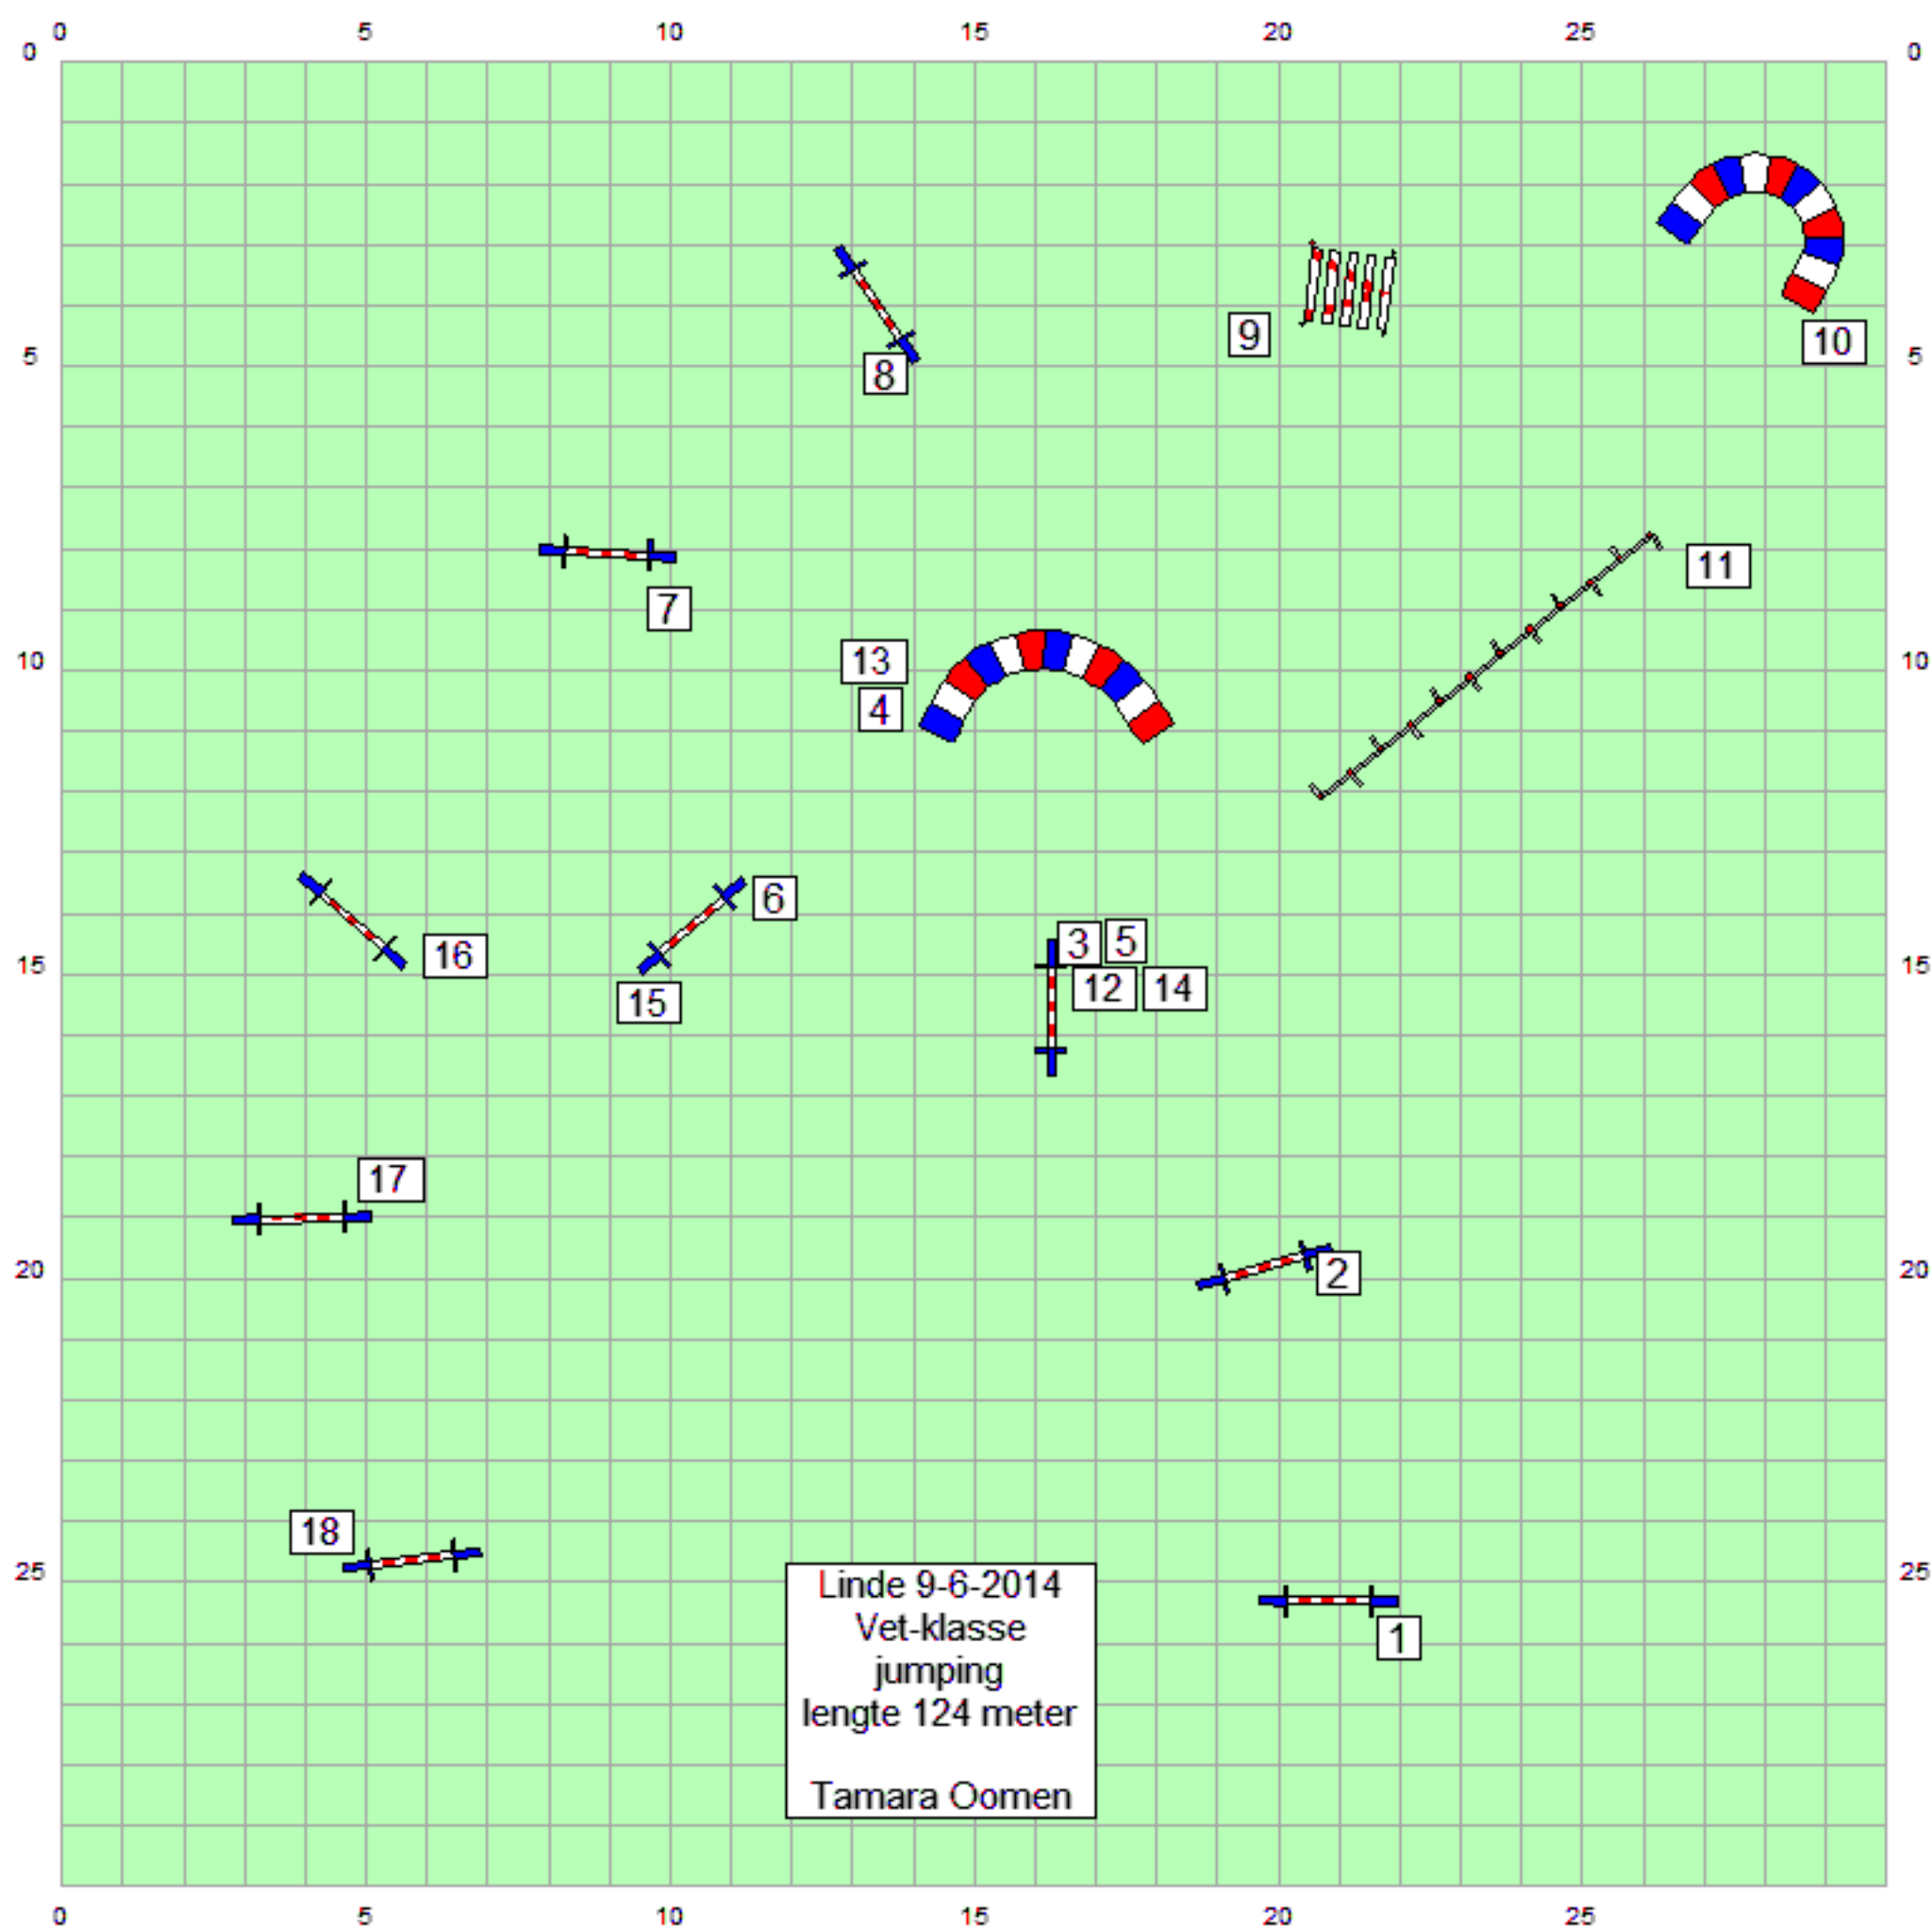

Linde 9-6-2014  
deb-klasse  
jumping  
lengte 114 meter  
Tamara Oomen

Linde 9-6-2014  
deb-klasse  
spel  
tijd 30 sec.  
Tamara Oomen

Linde 9 juni 2014  
 jumping  
 A-klasse  
 lengte 135 meter  
 Tamara Oomen

Linde 9 juni 2014  
spel  
A-klasse  
30 sec + 10 sec voor eind bonus (= 50 extra punten)  
Tamara Oomen

Linde 9-6-2014  
 B-klasse  
 jumping  
 lengte 135 meter  
 Tamara Oomen

Linde 9-6-2014  
 Vet-klasse  
 jumping  
 lengte 124 meter  
 Tamara Oomen