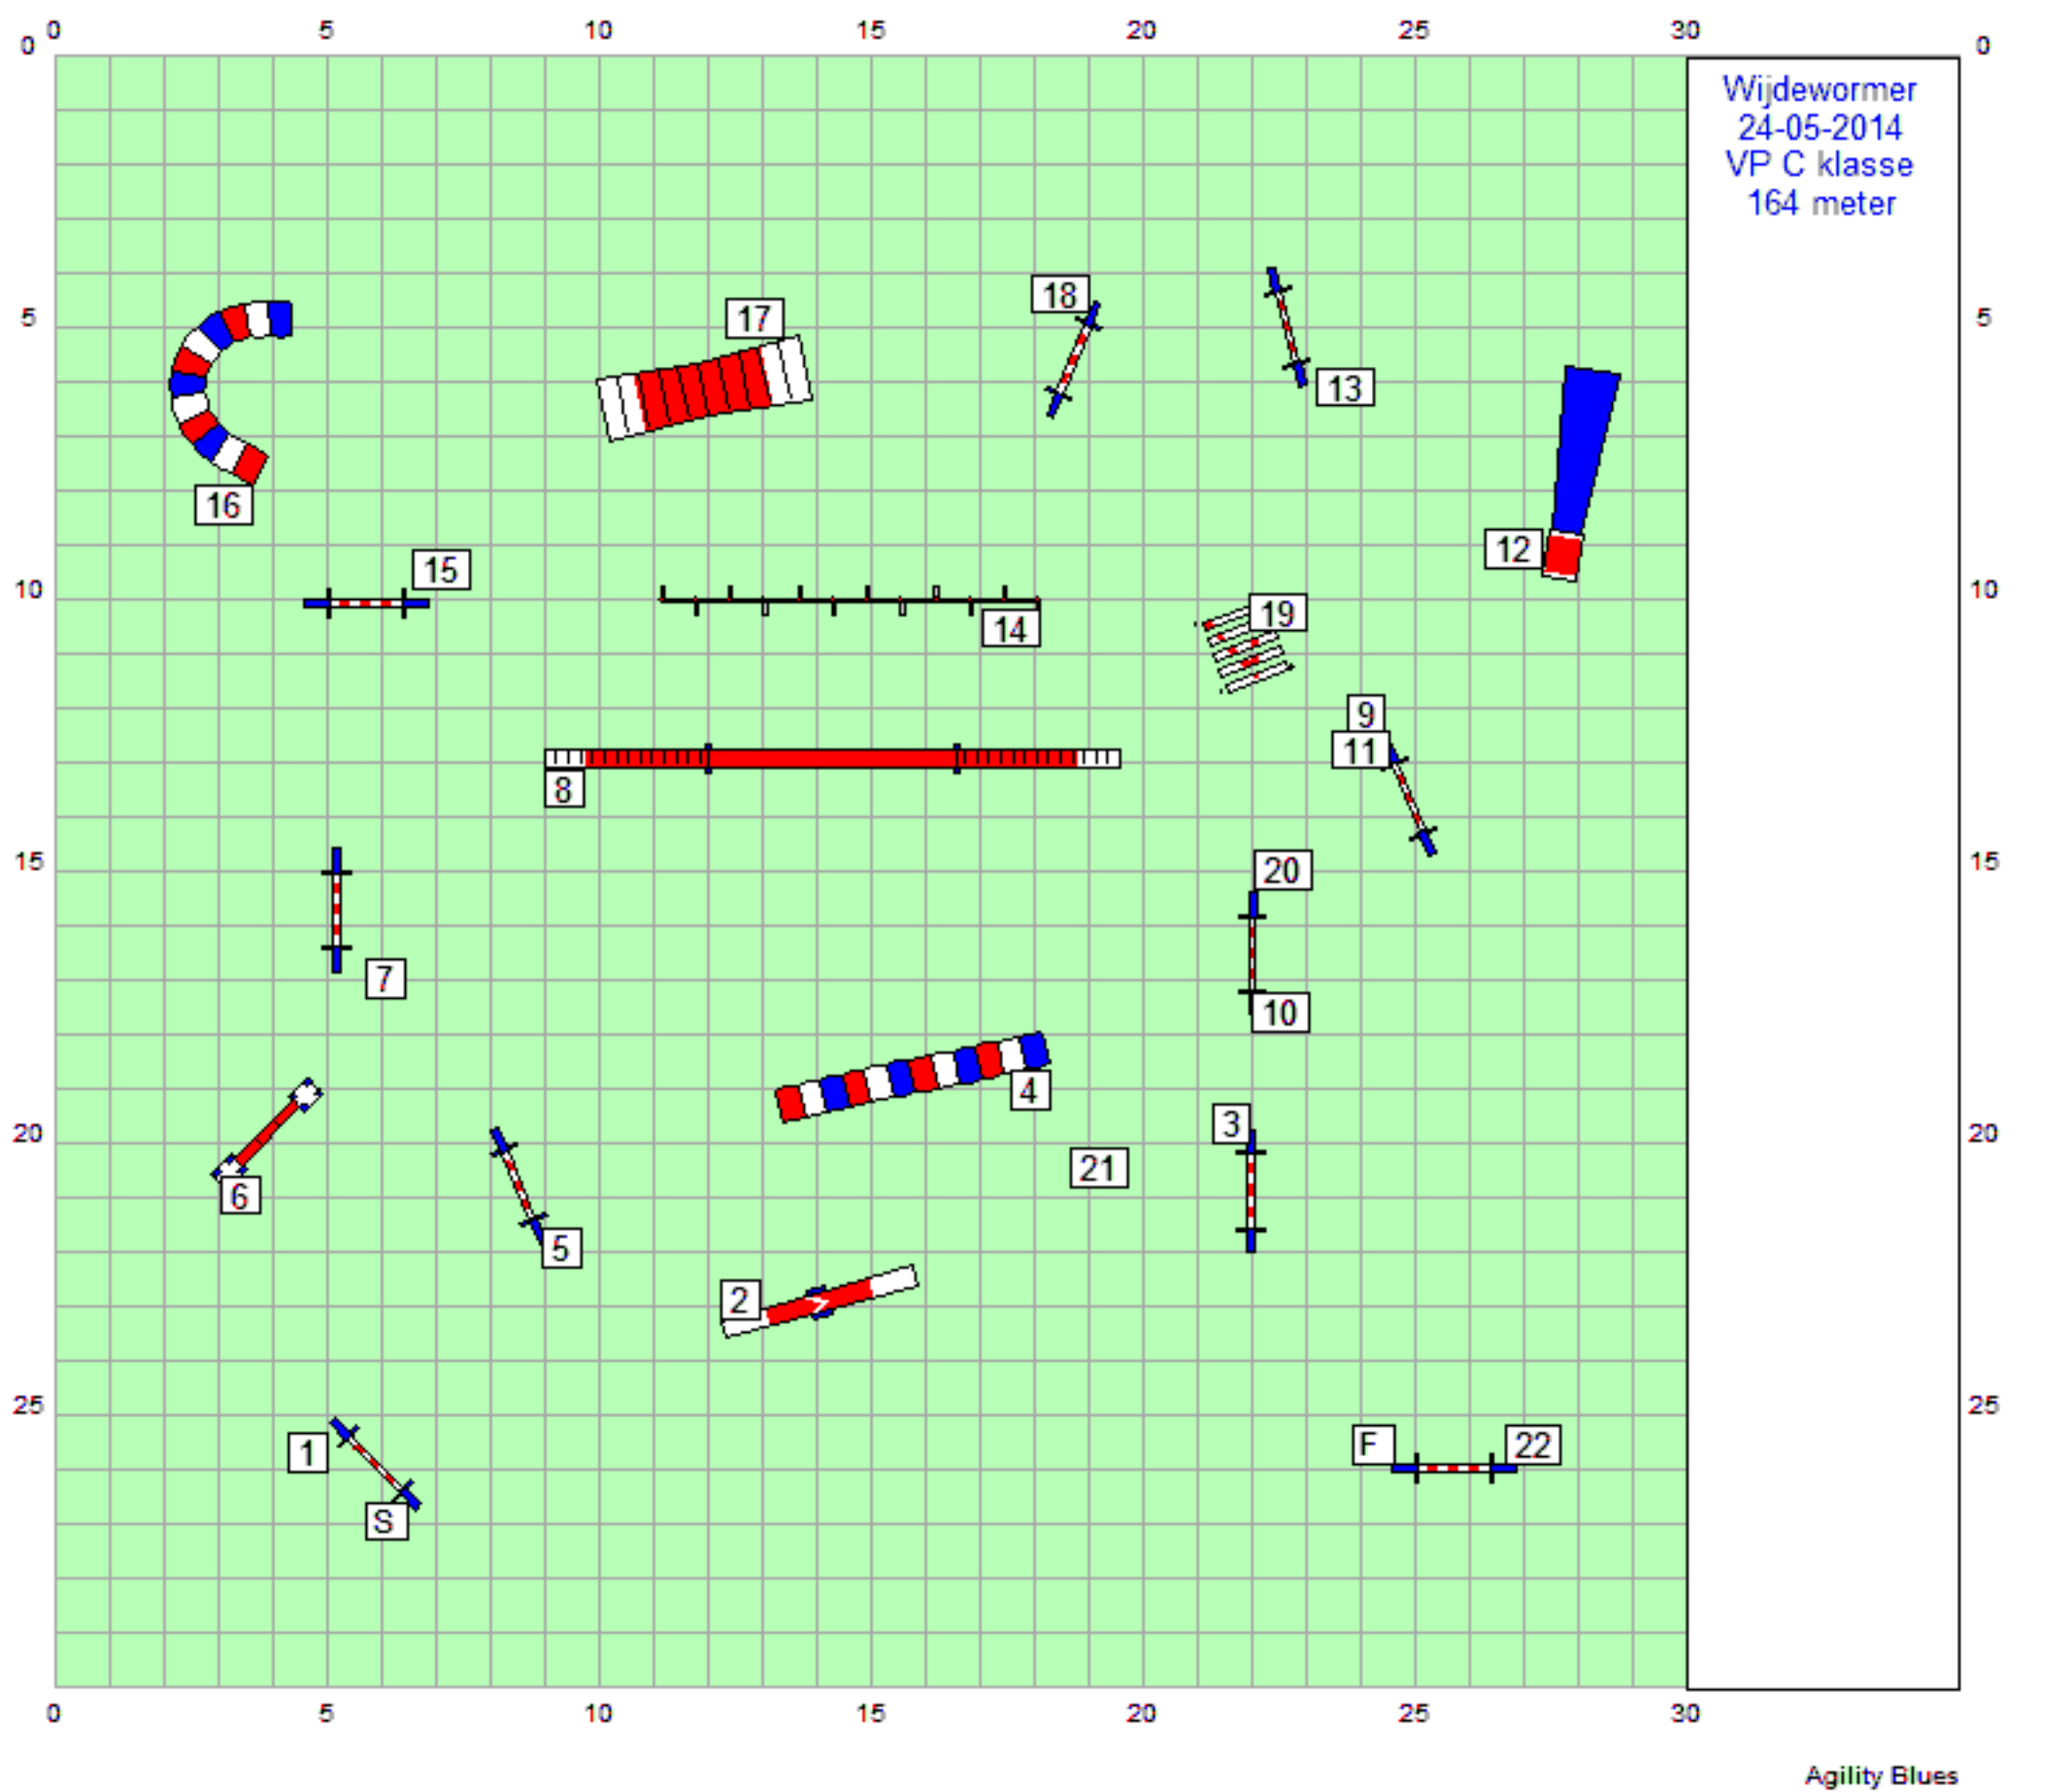

24-05-2014
Wijdewormer
Snooker
A klasse
Ring 1 & 2

A-klasse 65/55
40 sec.
A-klasse 40/30
45 sec.

Wijdewormer
24-5-2014
VP B-Vet klasse
150 meter

24-05-2014
 Wijdewormer
 Snooker
 B-Vet klasse
 Ring 2

B-klasse 65/55
 45sec.
 B-klasse 40/30
 50 sec.

Vet-klasse groot
 50 sec.
 Vet-kleine klein
 55 sec

Alle toestellen
 (behalve 5a-b-c)
 mogen van beide
 zijdes genomen
 worden.

nr.7 alleen aan de
 zijde van de
 bordjes nemen.

Wijdewormer
24-05-2014
VP C klasse
164 meter

Wijdewormer
24-05-2014
jmp C klasse
135 meter

24-05-2014
 Wijdewormer
 Snooker
 C-klasse

C-klasse 65/55
 50sec.
 C-klasse 40/30
 55 sec.

nr 2 t/m 6 mogen
 van beide kanten
 genomen worden

nr.7 alleen aan de
 zijde van de
 bordjes nemen.