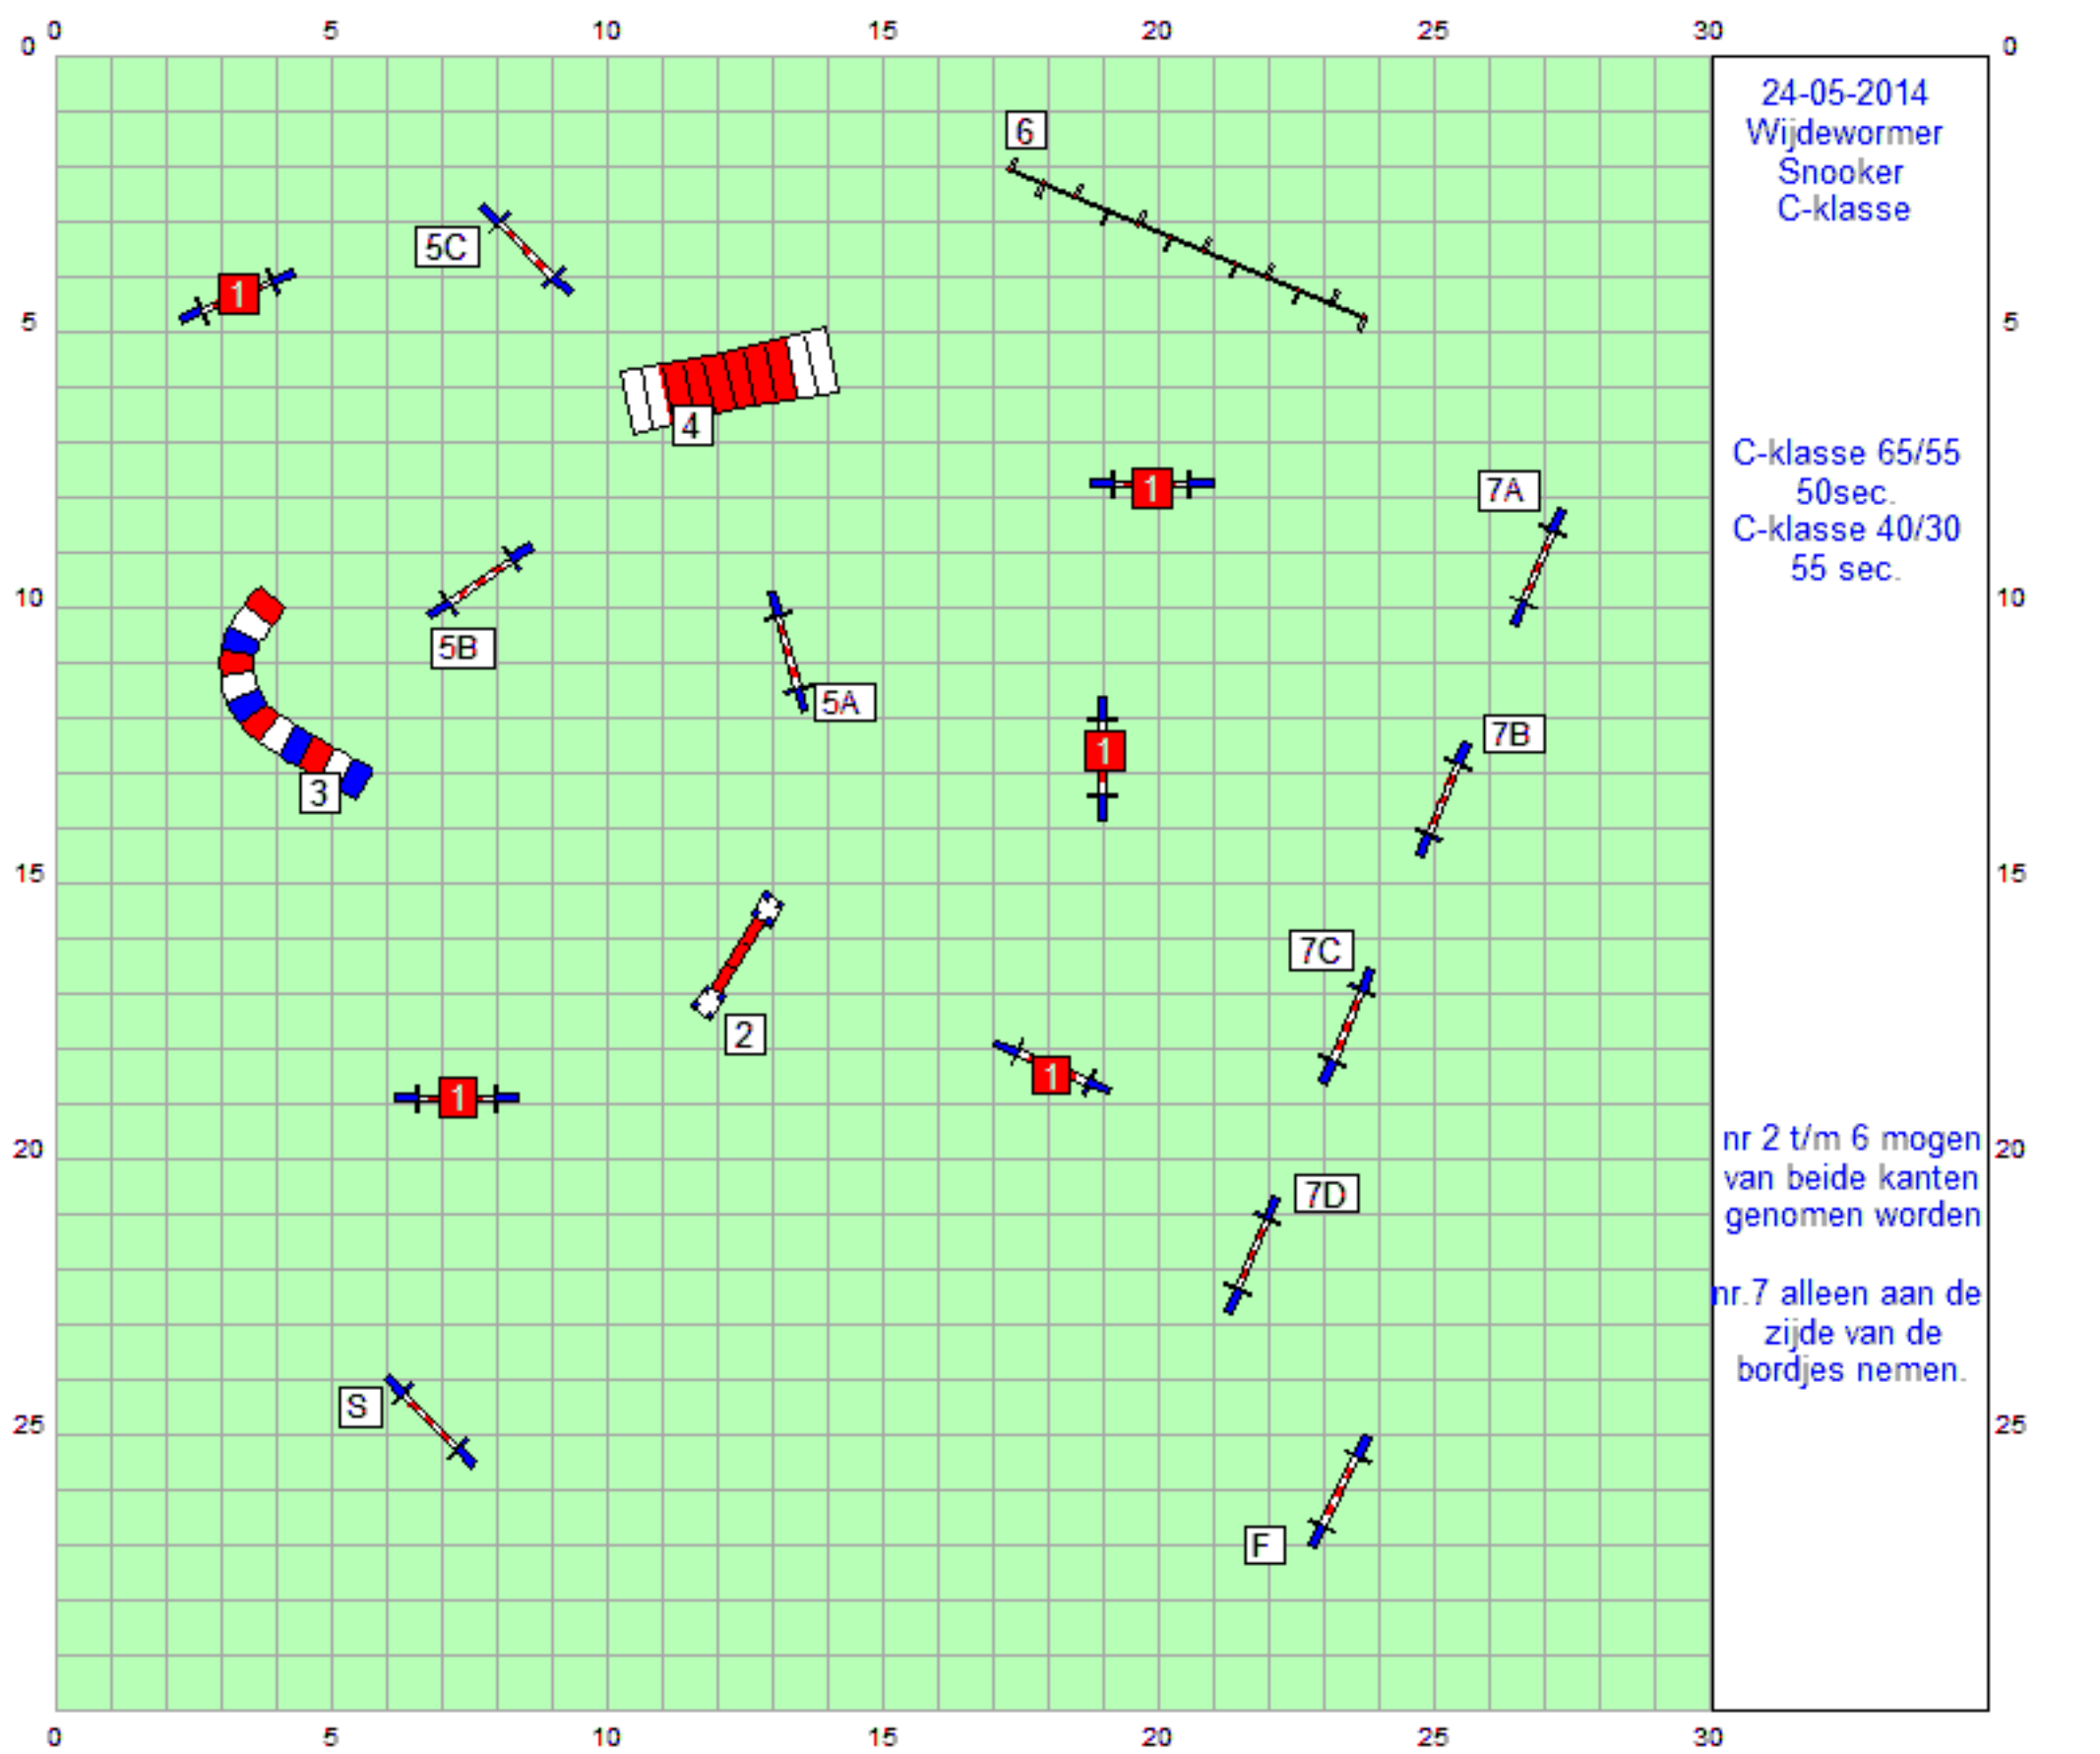

24-05-2014
Wijdewormer
Snooker
A klasse
Ring 1 & 2

A-klasse 65/55
40 sec.
A-klasse 40/30
45 sec.

Wijdewormer
24-5-2014
VP B-Vet klasse
150 meter

24-05-2014
 Wijdewormer
 Snooker
 B-Vet klasse
 Ring 2

B-klasse 65/55
 45sec.
 B-klasse 40/30
 50 sec.

Vet-klasse groot
 50 sec.
 Vet-kleine klein
 55 sec

Alle toestellen
 (behalve 5a-b-c)
 mogen van beide
 zijdes genomen
 worden.

nr.7 alleen aan de
 zijde van de
 bordjes nemen.

Wijdewormer
24-05-2014
VP C klasse
164 meter

Wijdewormer
24-05-2014
jmp C klasse
135 meter

24-05-2014
 Wijdewormer
 Snooker
 C-klasse

C-klasse 65/55
 50sec.
 C-klasse 40/30
 55 sec.

nr 2 t/m 6 mogen
 van beide kanten
 genomen worden

nr.7 alleen aan de
 zijde van de
 bordjes nemen.