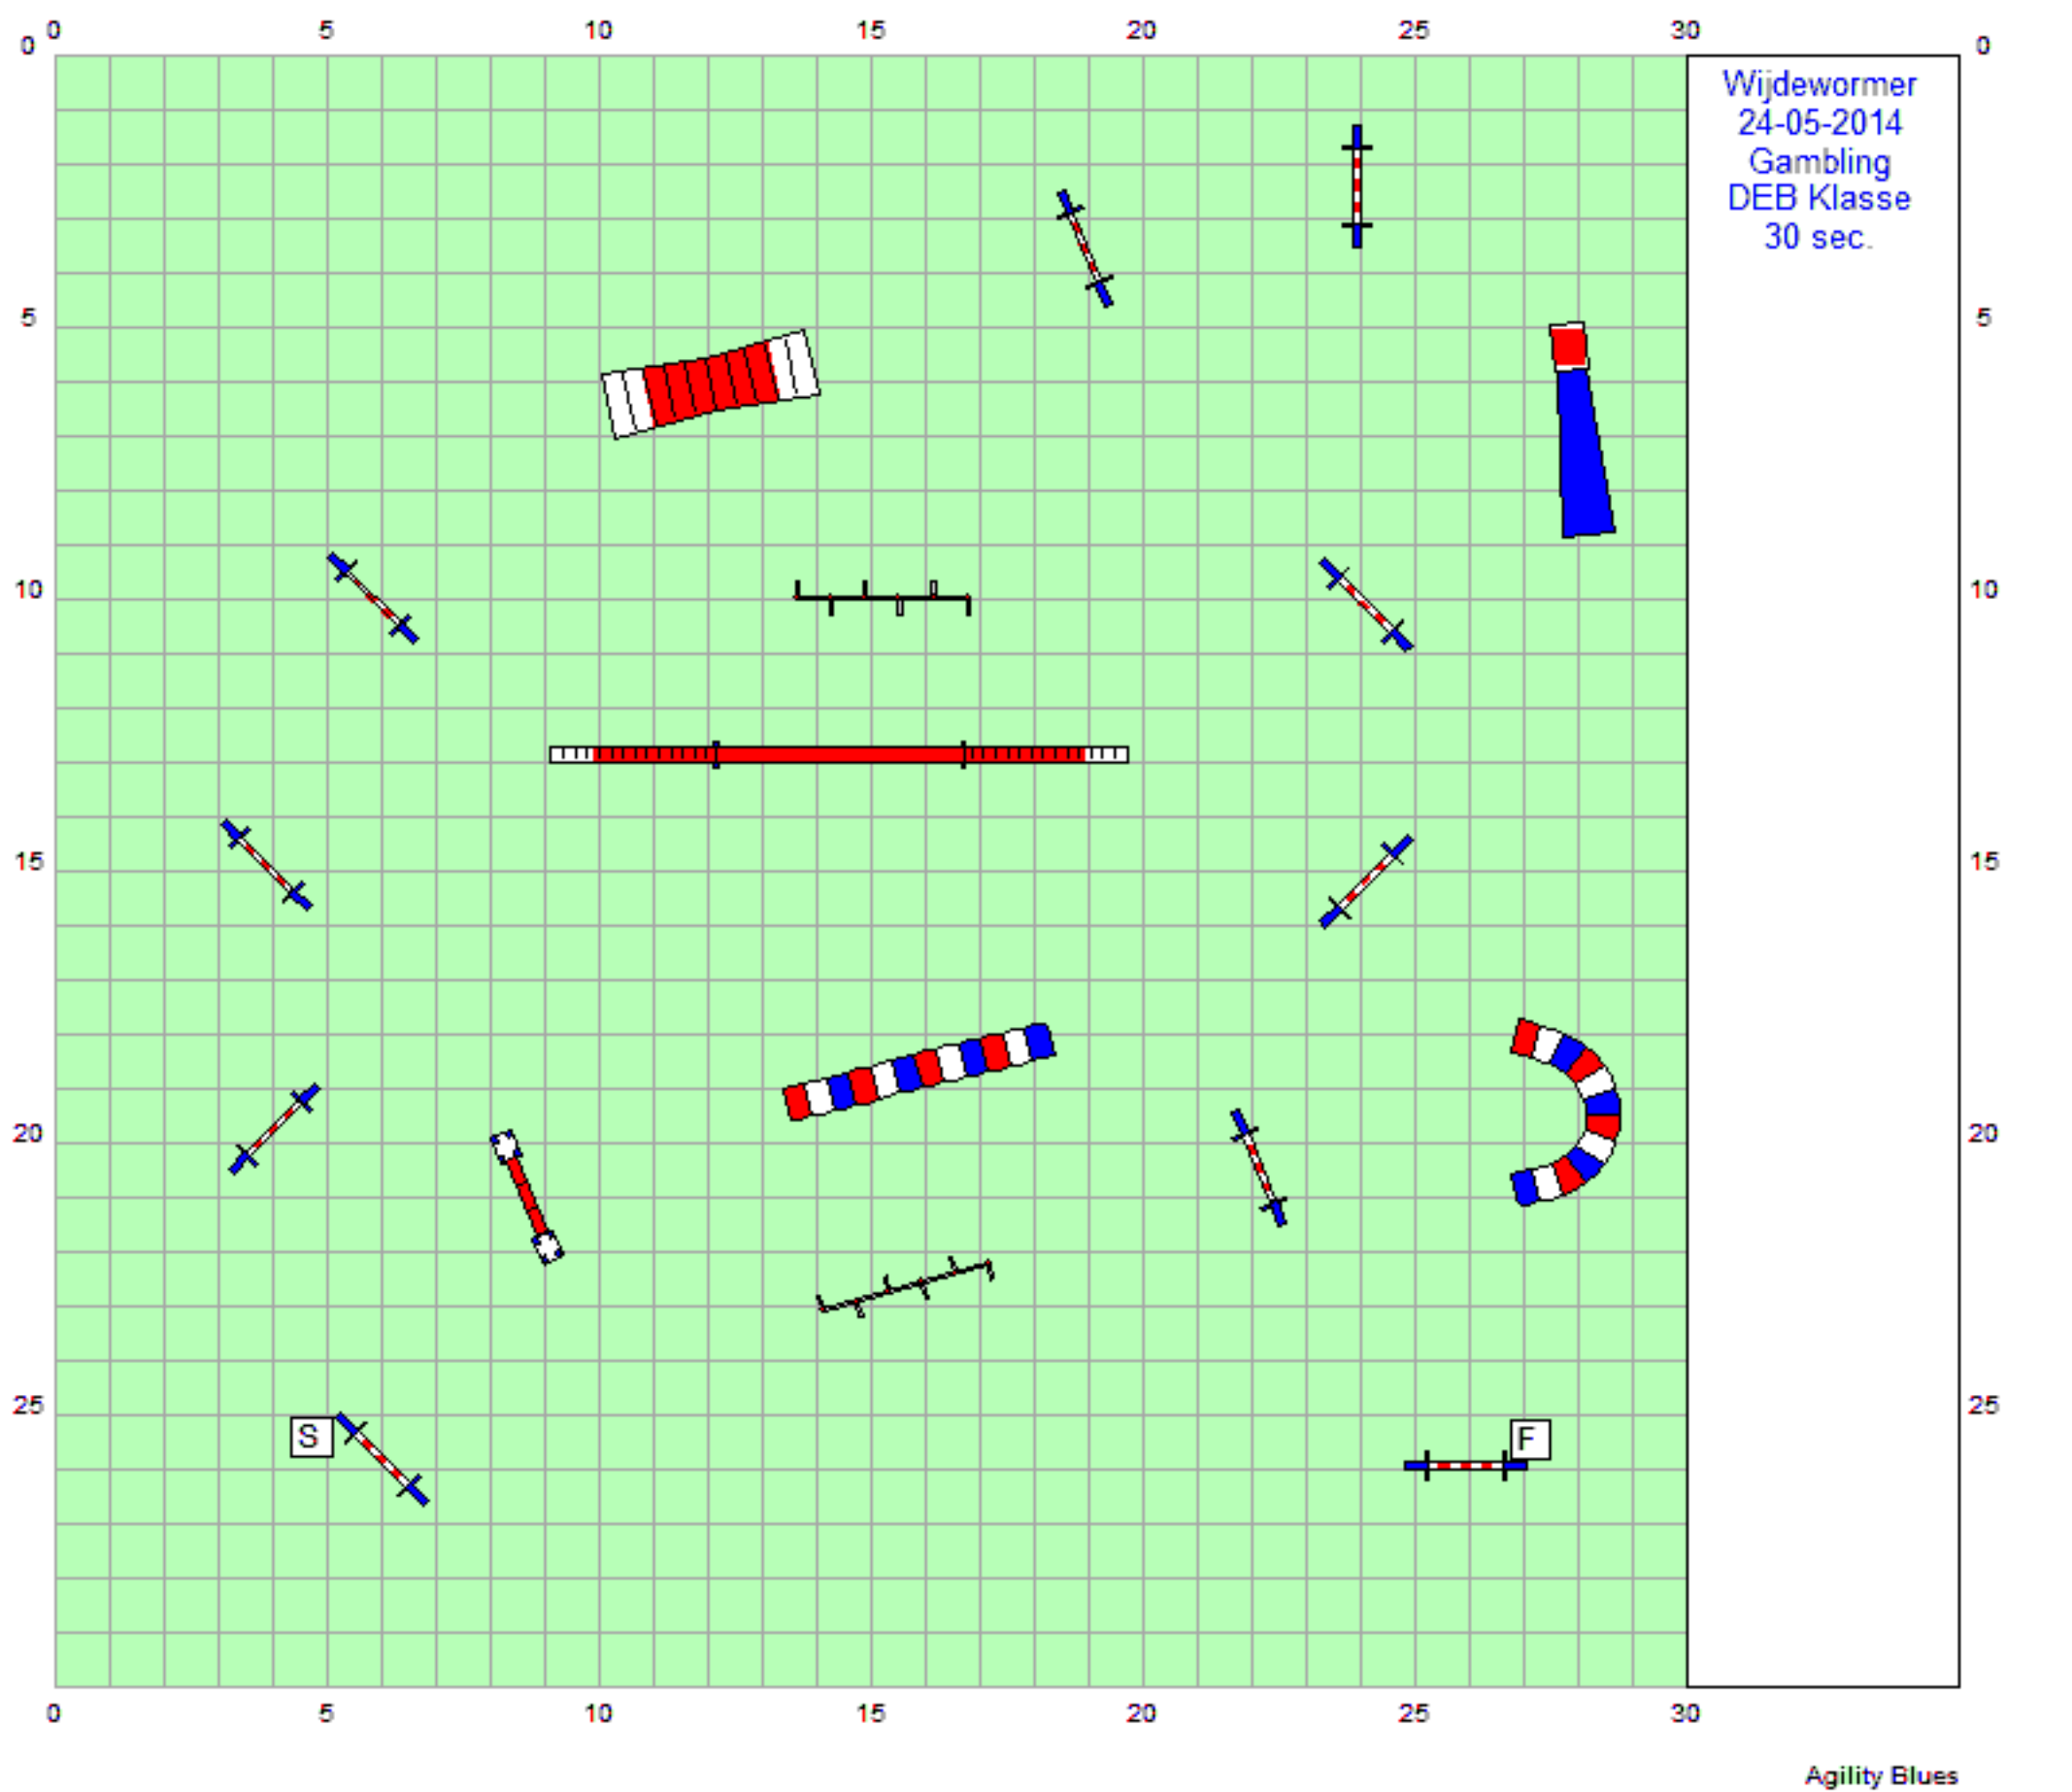

Wijdewormer
24-05-2014
VP deb klasse
124 meter

Wijdewormer
24-05-2014
jmp deb klasse
112 meter

Wijdewormer
24-05-2014
Gambling
DEB Klasse
30 sec.

Wijdewormer
24-05-2014
VP A klasse
139 meter

Wijdewormer
24-05-2014
jmp A-klasse
117 meter

24-05-2014
Wijdewormer
Snooker
A klasse
Ring 1 & 2

A-klasse 65/55
40 sec.
A-klasse 40/30
45 sec.

Wijdewormer
24-5-2014
VP B-Vet klasse
150 meter

24-05-2014
 Wijdewormer
 Snooker
 B-Vet klasse
 Ring 2

B-klasse 65/55
 45sec.
 B-klasse 40/30
 50 sec.

Vet-klasse groot
 50 sec.
 Vet-kleine klein
 55 sec

Alle toestellen
 (behalve 5a-b-c)
 mogen van beide
 zijdes genomen
 worden.

nr.7 alleen aan de
 zijde van de
 bordjes nemen.

Wijdewormer
24-05-2014
VP C klasse
164 meter

Wijdewormer
24-05-2014
jmp C klasse
135 meter

24-05-2014
 Wijdewormer
 Snooker
 C-klasse

C-klasse 65/55
 50sec.
 C-klasse 40/30
 55 sec.

nr 2 t/m 6 mogen
 van beide kanten
 genomen worden

nr.7 alleen aan de
 zijde van de
 bordjes nemen.