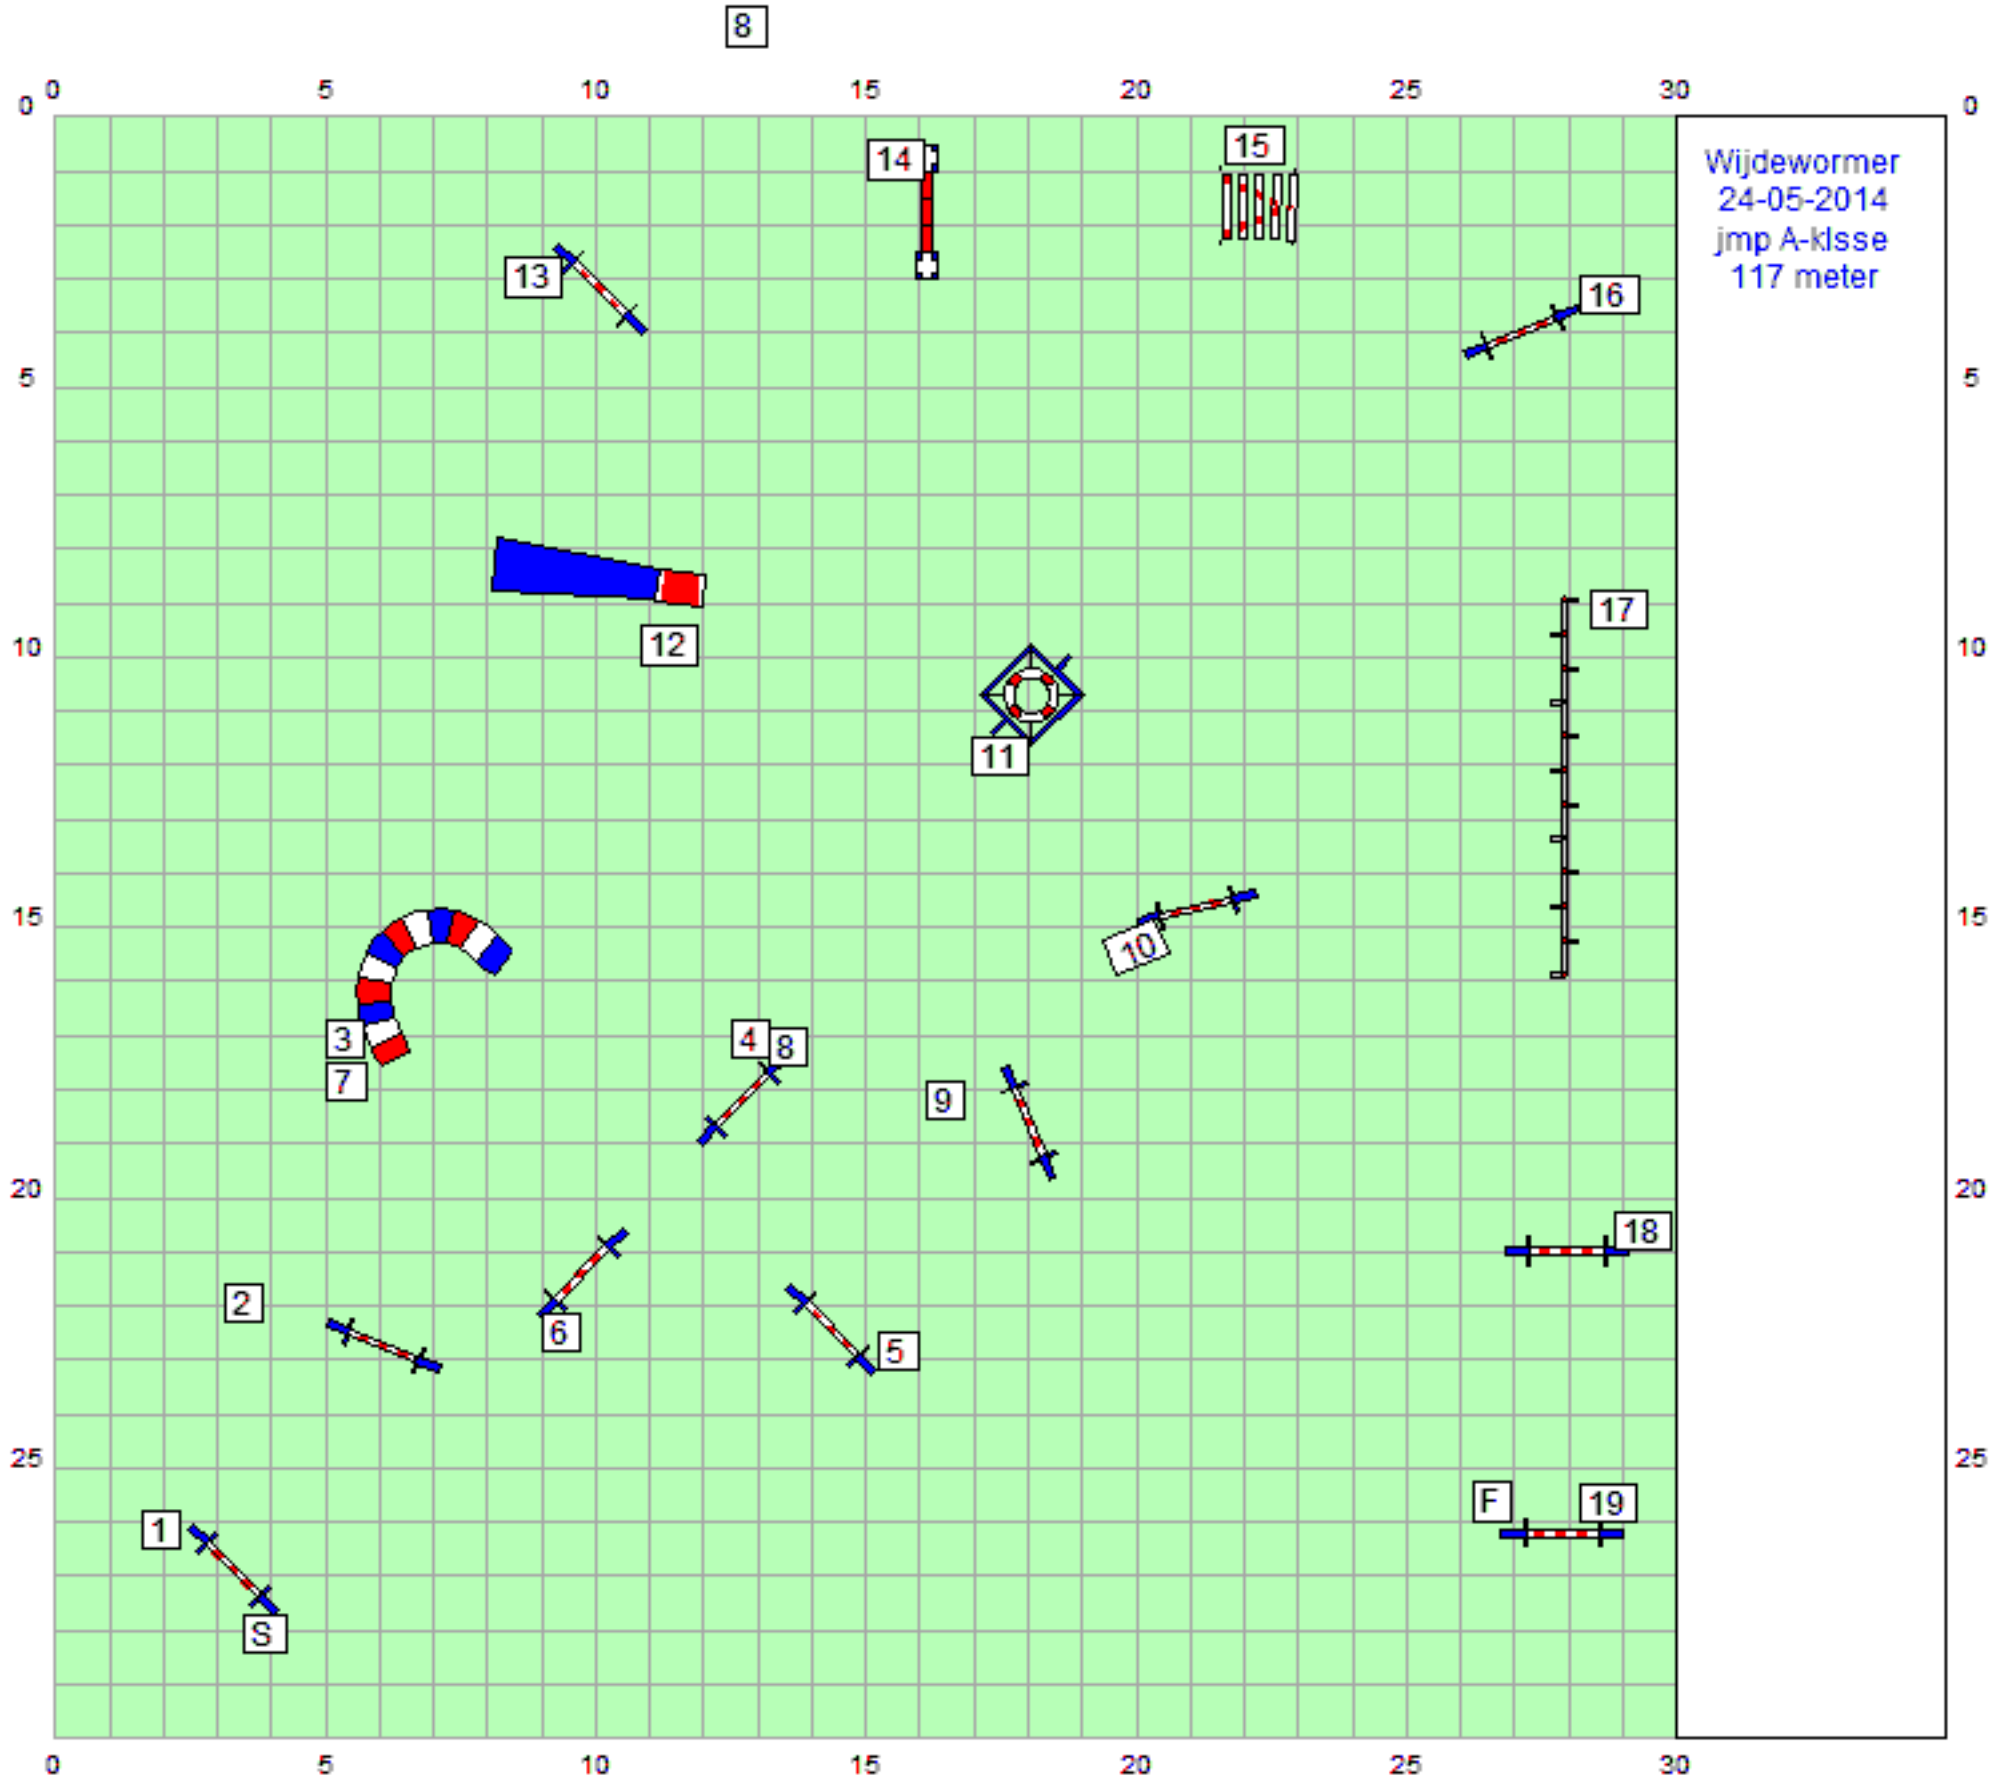

Wijdewormer
24-05-2014
VP deb klasse
124 meter

Wijdewormer
24-05-2014
jmp deb klasse
112 meter

Wijdewormer
24-05-2014
Gambling
DEB Klasse
30 sec.

Wijdewormer
24-05-2014
VP A klasse
139 meter

Wijdewormer
24-05-2014
jmp A-klasse
117 meter

24-05-2014
Wijdewormer
Snooker
A klasse
Ring 1 & 2

A-klasse 65/55
40 sec.
A-klasse 40/30
45 sec.

Wijdewormer
24-5-2014
VP B-Vet klasse
150 meter

24-05-2014
 Wijdewormer
 Snooker
 B-Vet klasse
 Ring 2

B-klasse 65/55
 45sec.
 B-klasse 40/30
 50 sec.

Vet-klasse groot
 50 sec.
 Vet-kleine klein
 55 sec

Alle toestellen
 (behalve 5a-b-c)
 mogen van beide
 zijdes genomen
 worden.

nr.7 alleen aan de
 zijde van de
 bordjes nemen.

Wijdewormer
24-05-2014
VP C klasse
164 meter

Wijdewormer
24-05-2014
jmp C klasse
135 meter

24-05-2014
 Wijdewormer
 Snooker
 C-klasse

C-klasse 65/55
 50sec.
 C-klasse 40/30
 55 sec.

nr 2 t/m 6 mogen
 van beide kanten
 genomen worden

nr.7 alleen aan de
 zijde van de
 bordjes nemen.