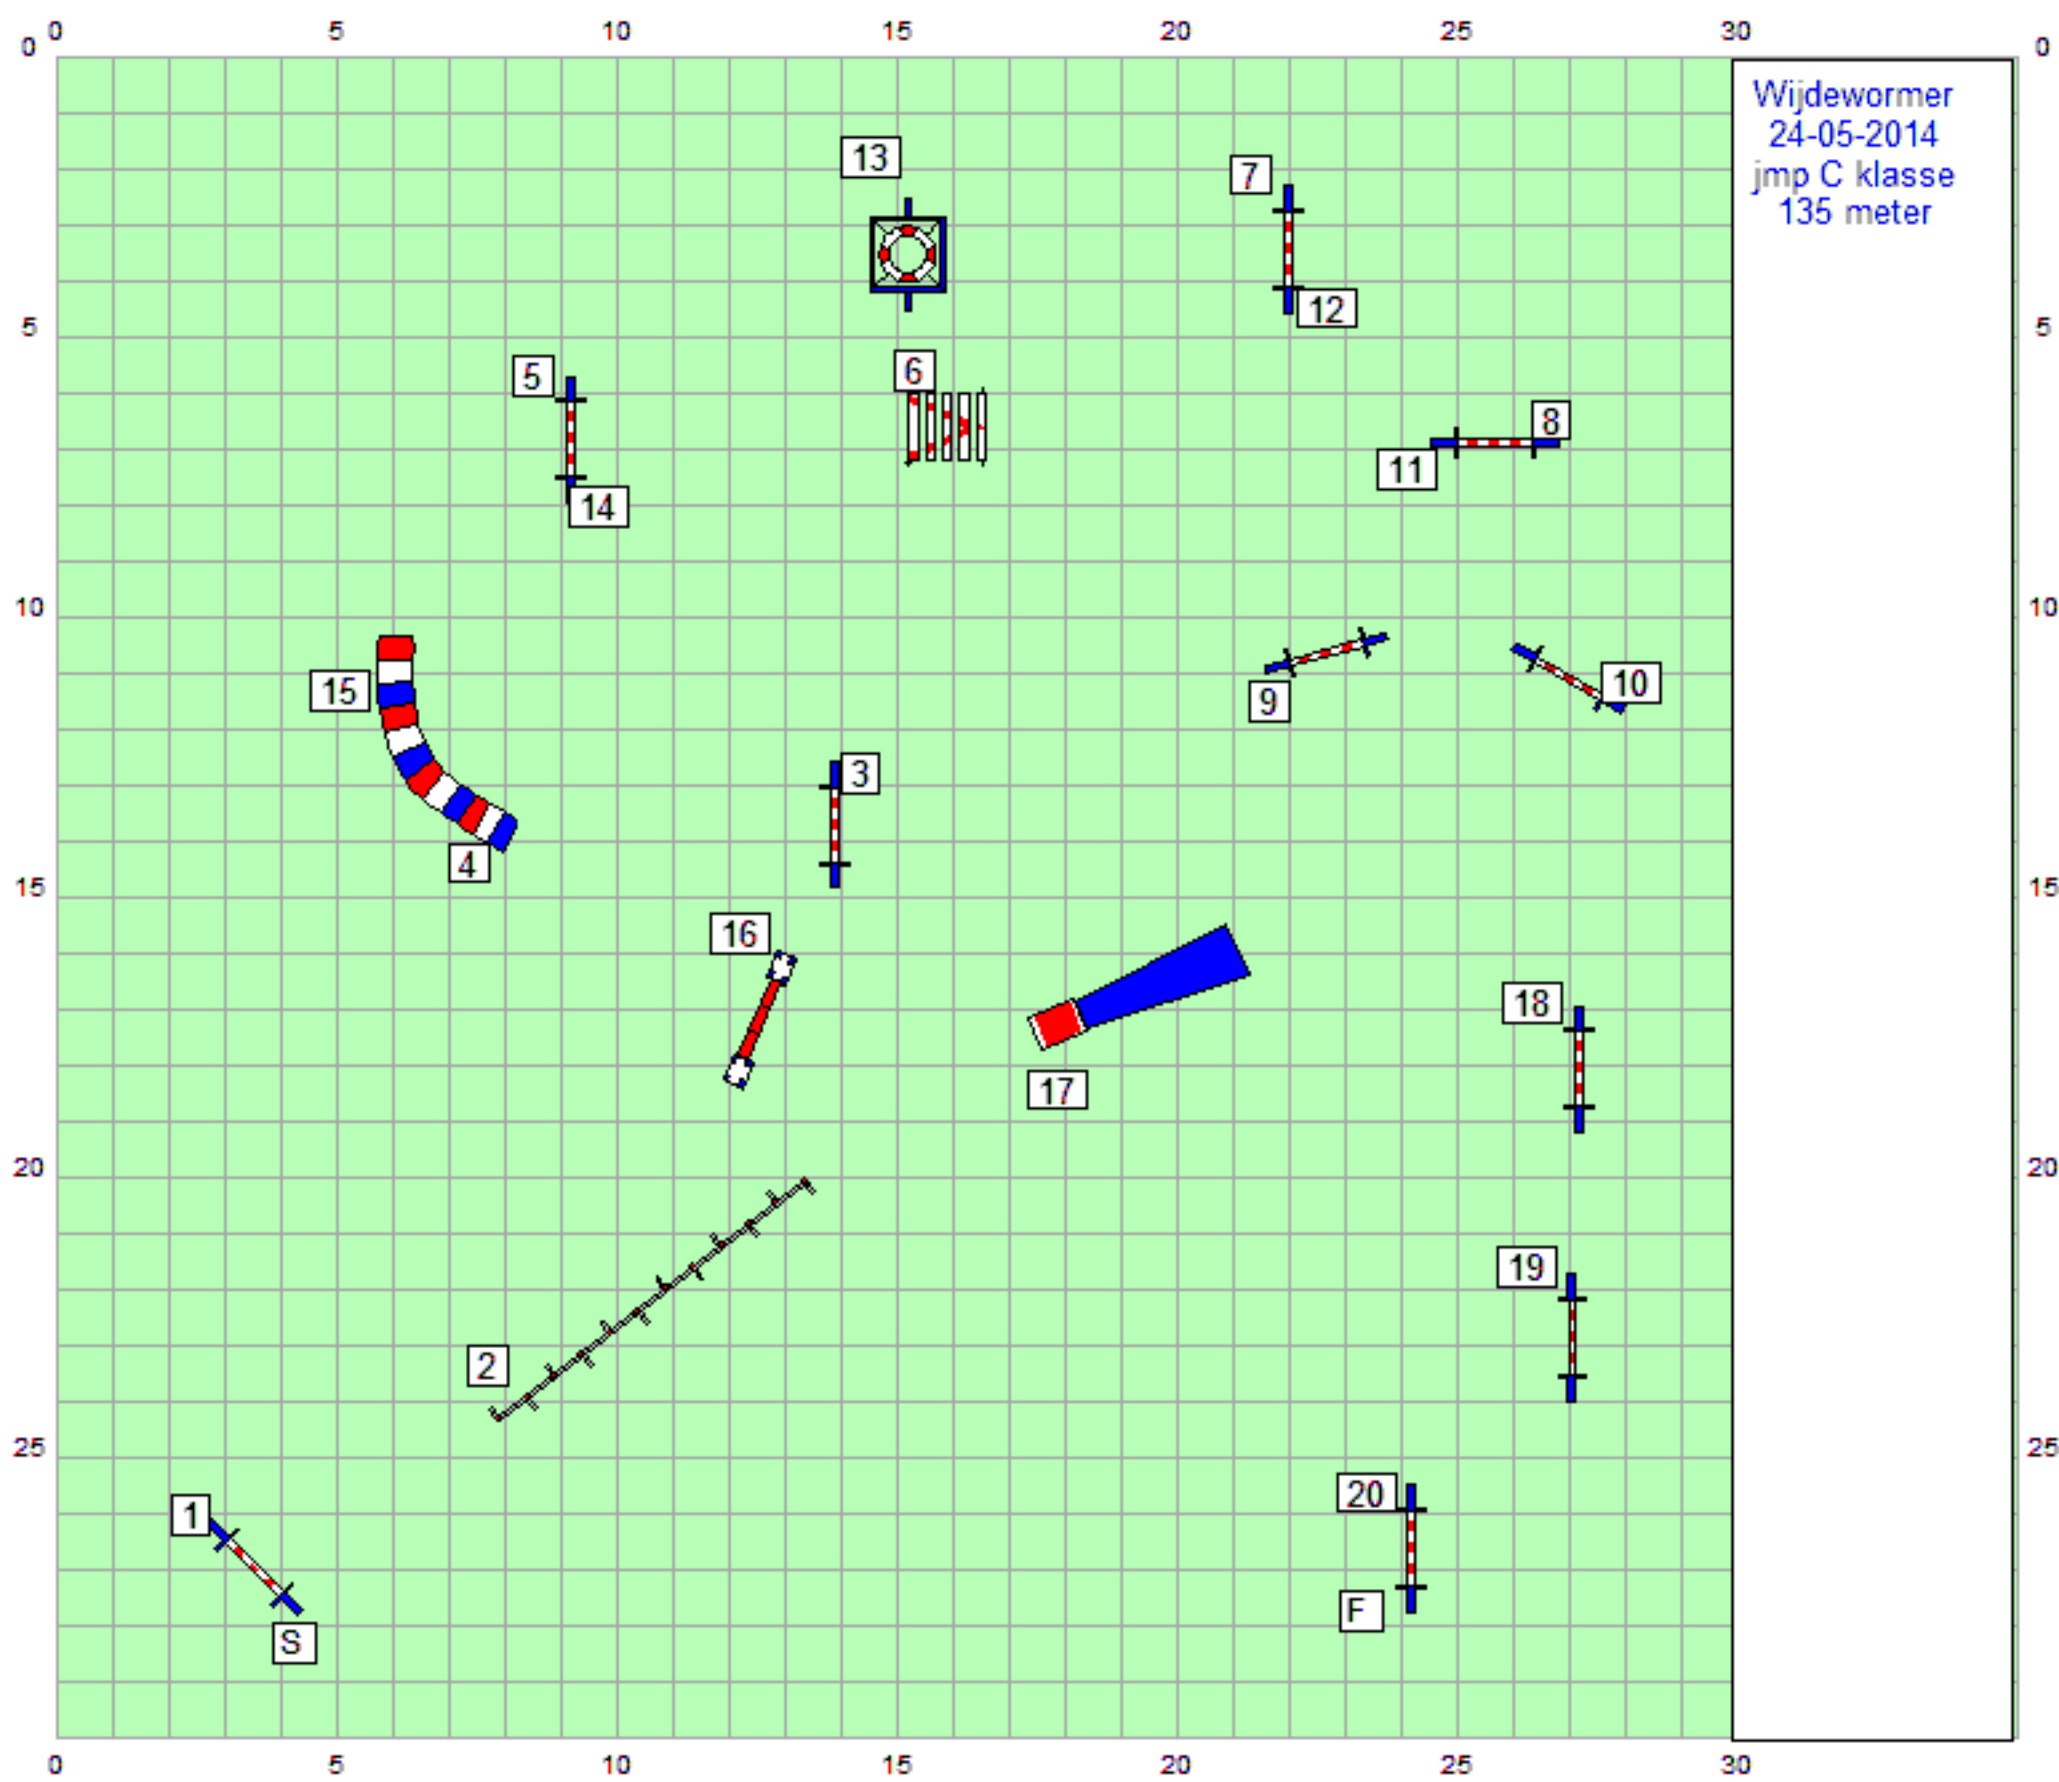

24-05-2014
Wijdewormer
Snooker
A klasse
Ring 1 & 2

A-klasse 65/55
40 sec.
A-klasse 40/30
45 sec.

Wijdewormer
24-5-2014
VP B-Vet klasse
150 meter

24-05-2014
 Wijdewormer
 Snooker
 B-Vet klasse
 Ring 2

B-klasse 65/55
 45sec.
 B-klasse 40/30
 50 sec.

Vet-klasse groot
 50 sec.
 Vet-kleine klein
 55 sec

Alle toestellen
 (behalve 5a-b-c)
 mogen van beide
 zijdes genomen
 worden.

nr.7 alleen aan de
 zijde van de
 bordjes nemen.

Wijdewormer
24-05-2014
VP C klasse
164 meter

Wijdewormer
24-05-2014
jmp C klasse
135 meter

24-05-2014
 Wijdewormer
 Snooker
 C-klasse

C-klasse 65/55
 50sec.
 C-klasse 40/30
 55 sec.

nr 2 t/m 6 mogen
 van beide kanten
 genomen worden

nr.7 alleen aan de
 zijde van de
 bordjes nemen.