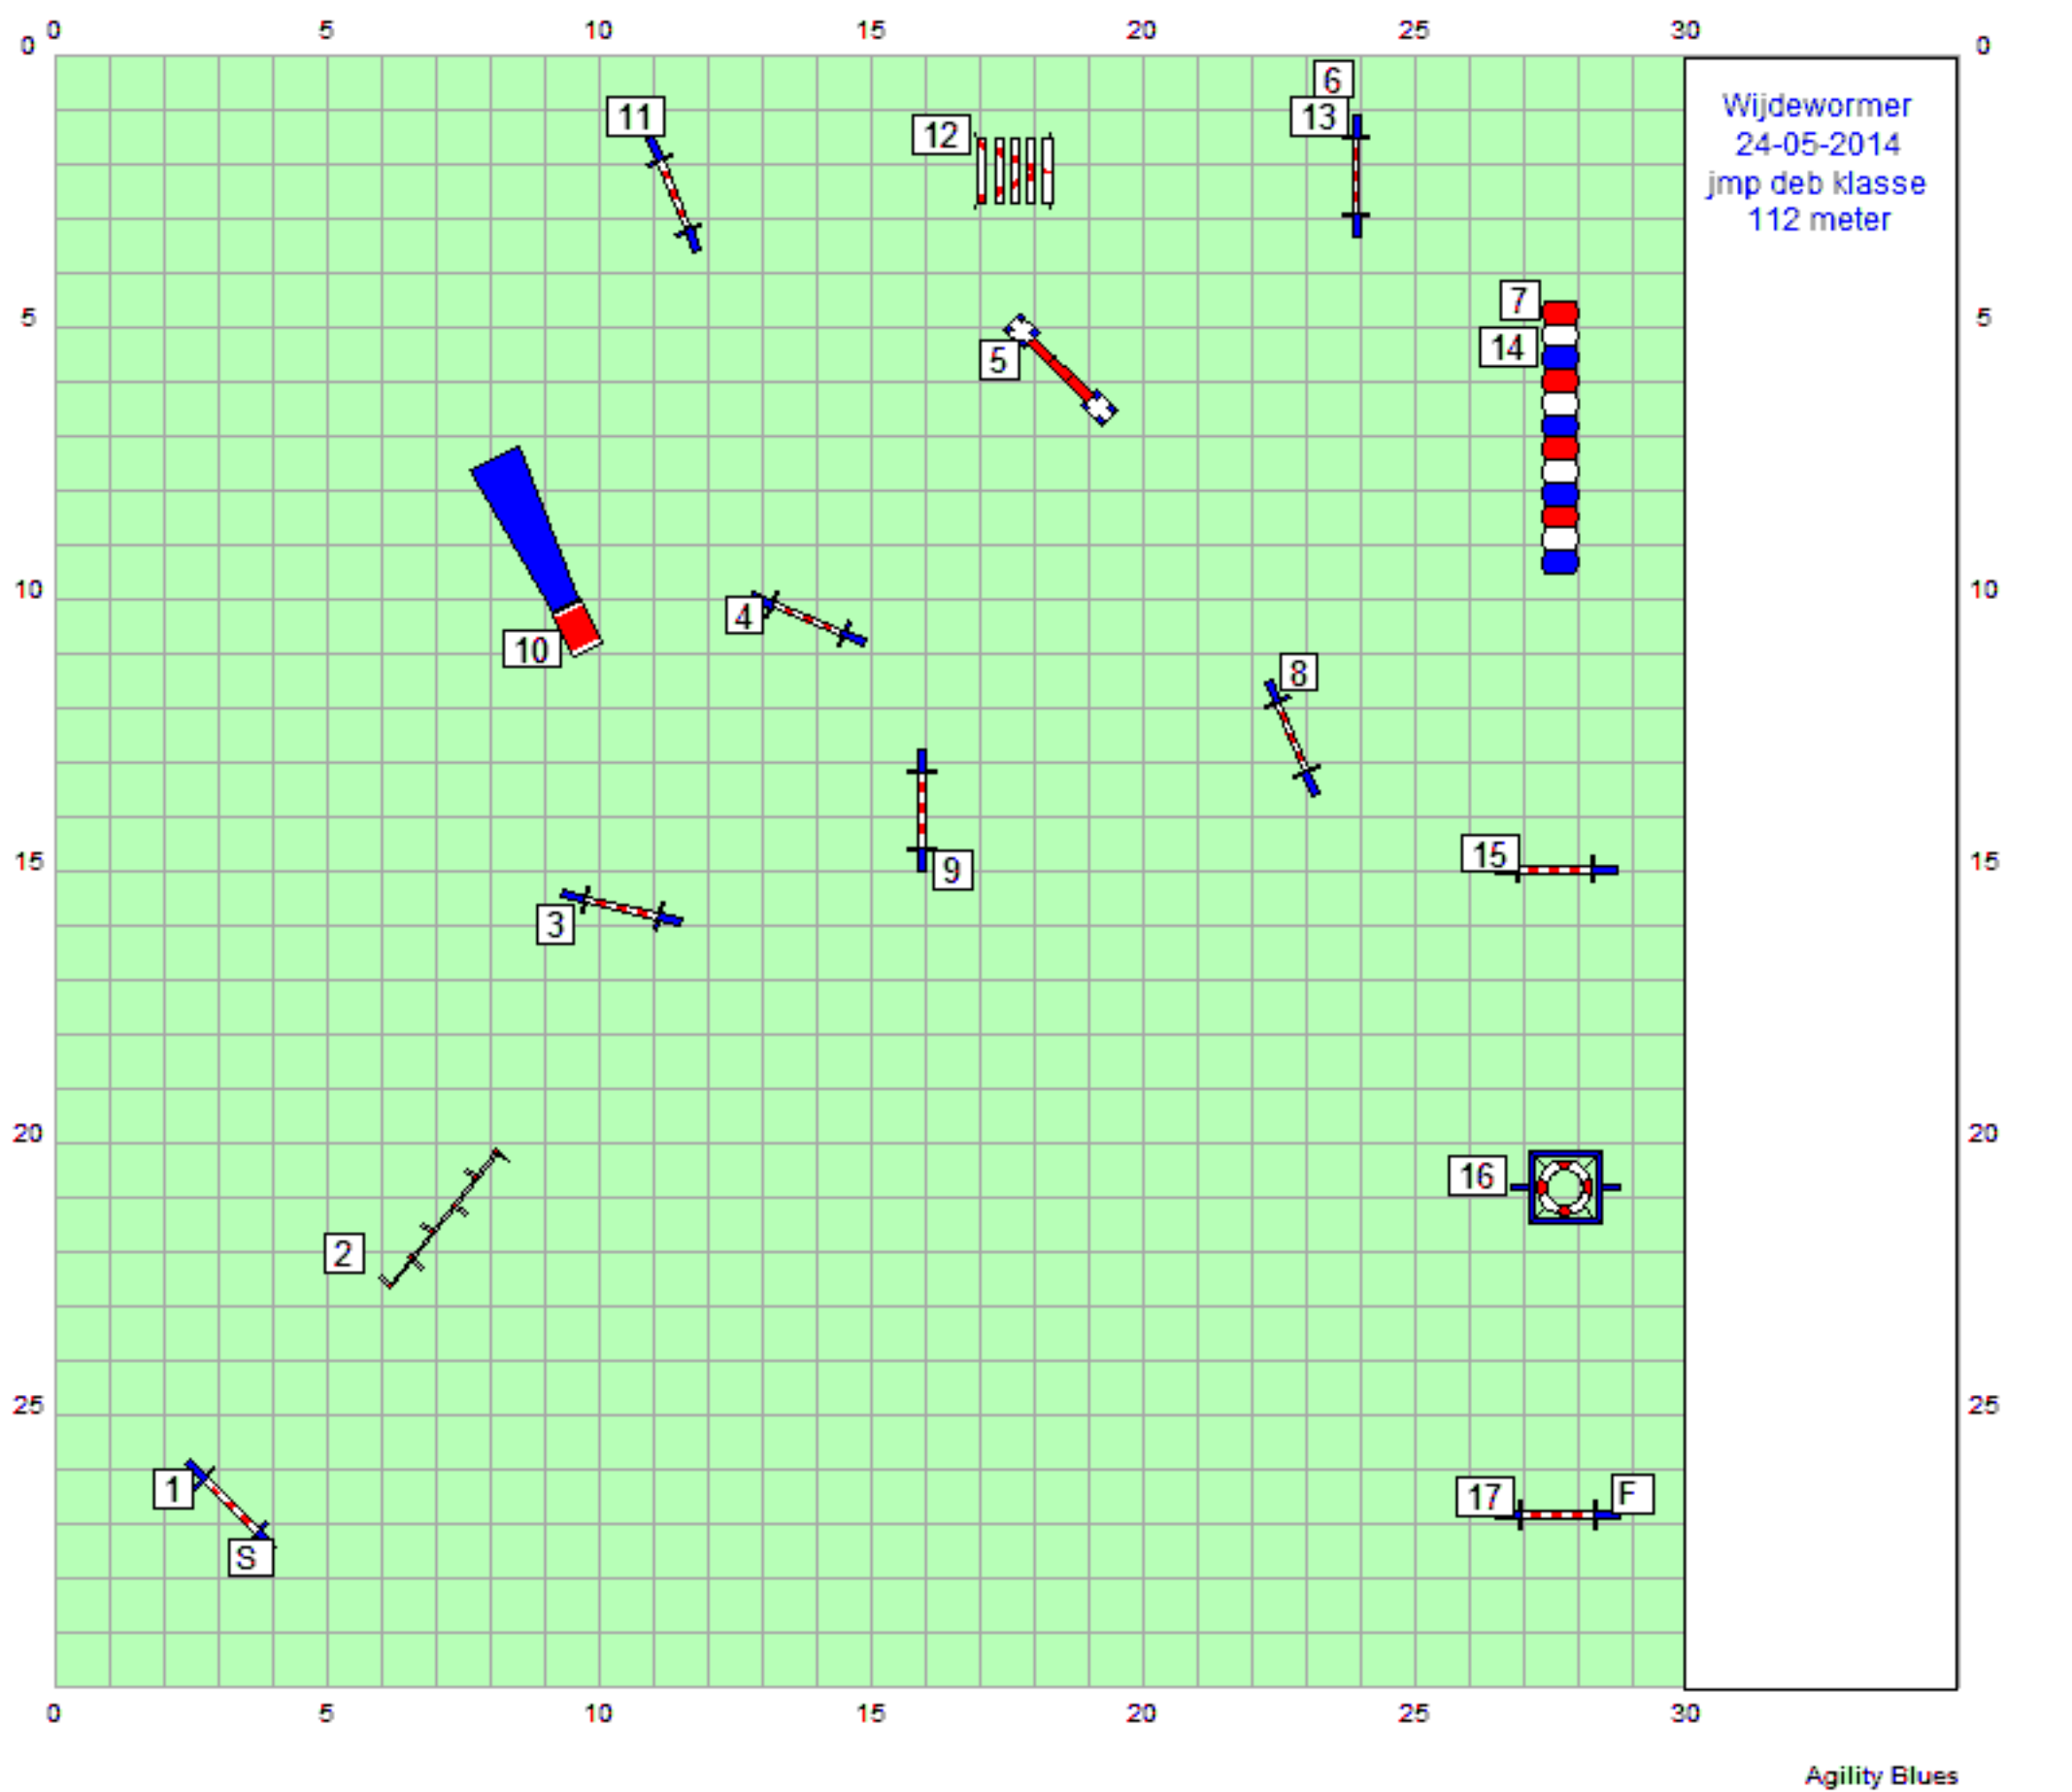

Wijdewormer
24-05-2014
VP deb klasse
124 meter

Wijdewormer
24-05-2014
jmp deb klasse
112 meter

Wijdewormer
24-05-2014
Gambling
DEB Klasse
30 sec.

Wijdewormer
24-05-2014
VP A klasse
139 meter

Wijdewormer
24-05-2014
jmp A-klasse
117 meter

24-05-2014
Wijdewormer
Snooker
A klasse
Ring 1 & 2

A-klasse 65/55
40 sec.
A-klasse 40/30
45 sec.

Wijdewormer
24-5-2014
VP B-Vet klasse
150 meter

24-05-2014
 Wijdewormer
 Snooker
 B-Vet klasse
 Ring 2

B-klasse 65/55
 45sec.
 B-klasse 40/30
 50 sec.

Vet-klasse groot
 50 sec.
 Vet-kleine klein
 55 sec

Alle toestellen
 (behalve 5a-b-c)
 mogen van beide
 zijdes genomen
 worden.

nr.7 alleen aan de
 zijde van de
 bordjes nemen.

Wijdewormer
24-05-2014
VP C klasse
164 meter

Wijdewormer
24-05-2014
jmp C klasse
135 meter

24-05-2014
 Wijdewormer
 Snooker
 C-klasse

C-klasse 65/55
 50sec.
 C-klasse 40/30
 55 sec.

nr 2 t/m 6 mogen
 van beide kanten
 genomen worden

nr.7 alleen aan de
 zijde van de
 bordjes nemen.