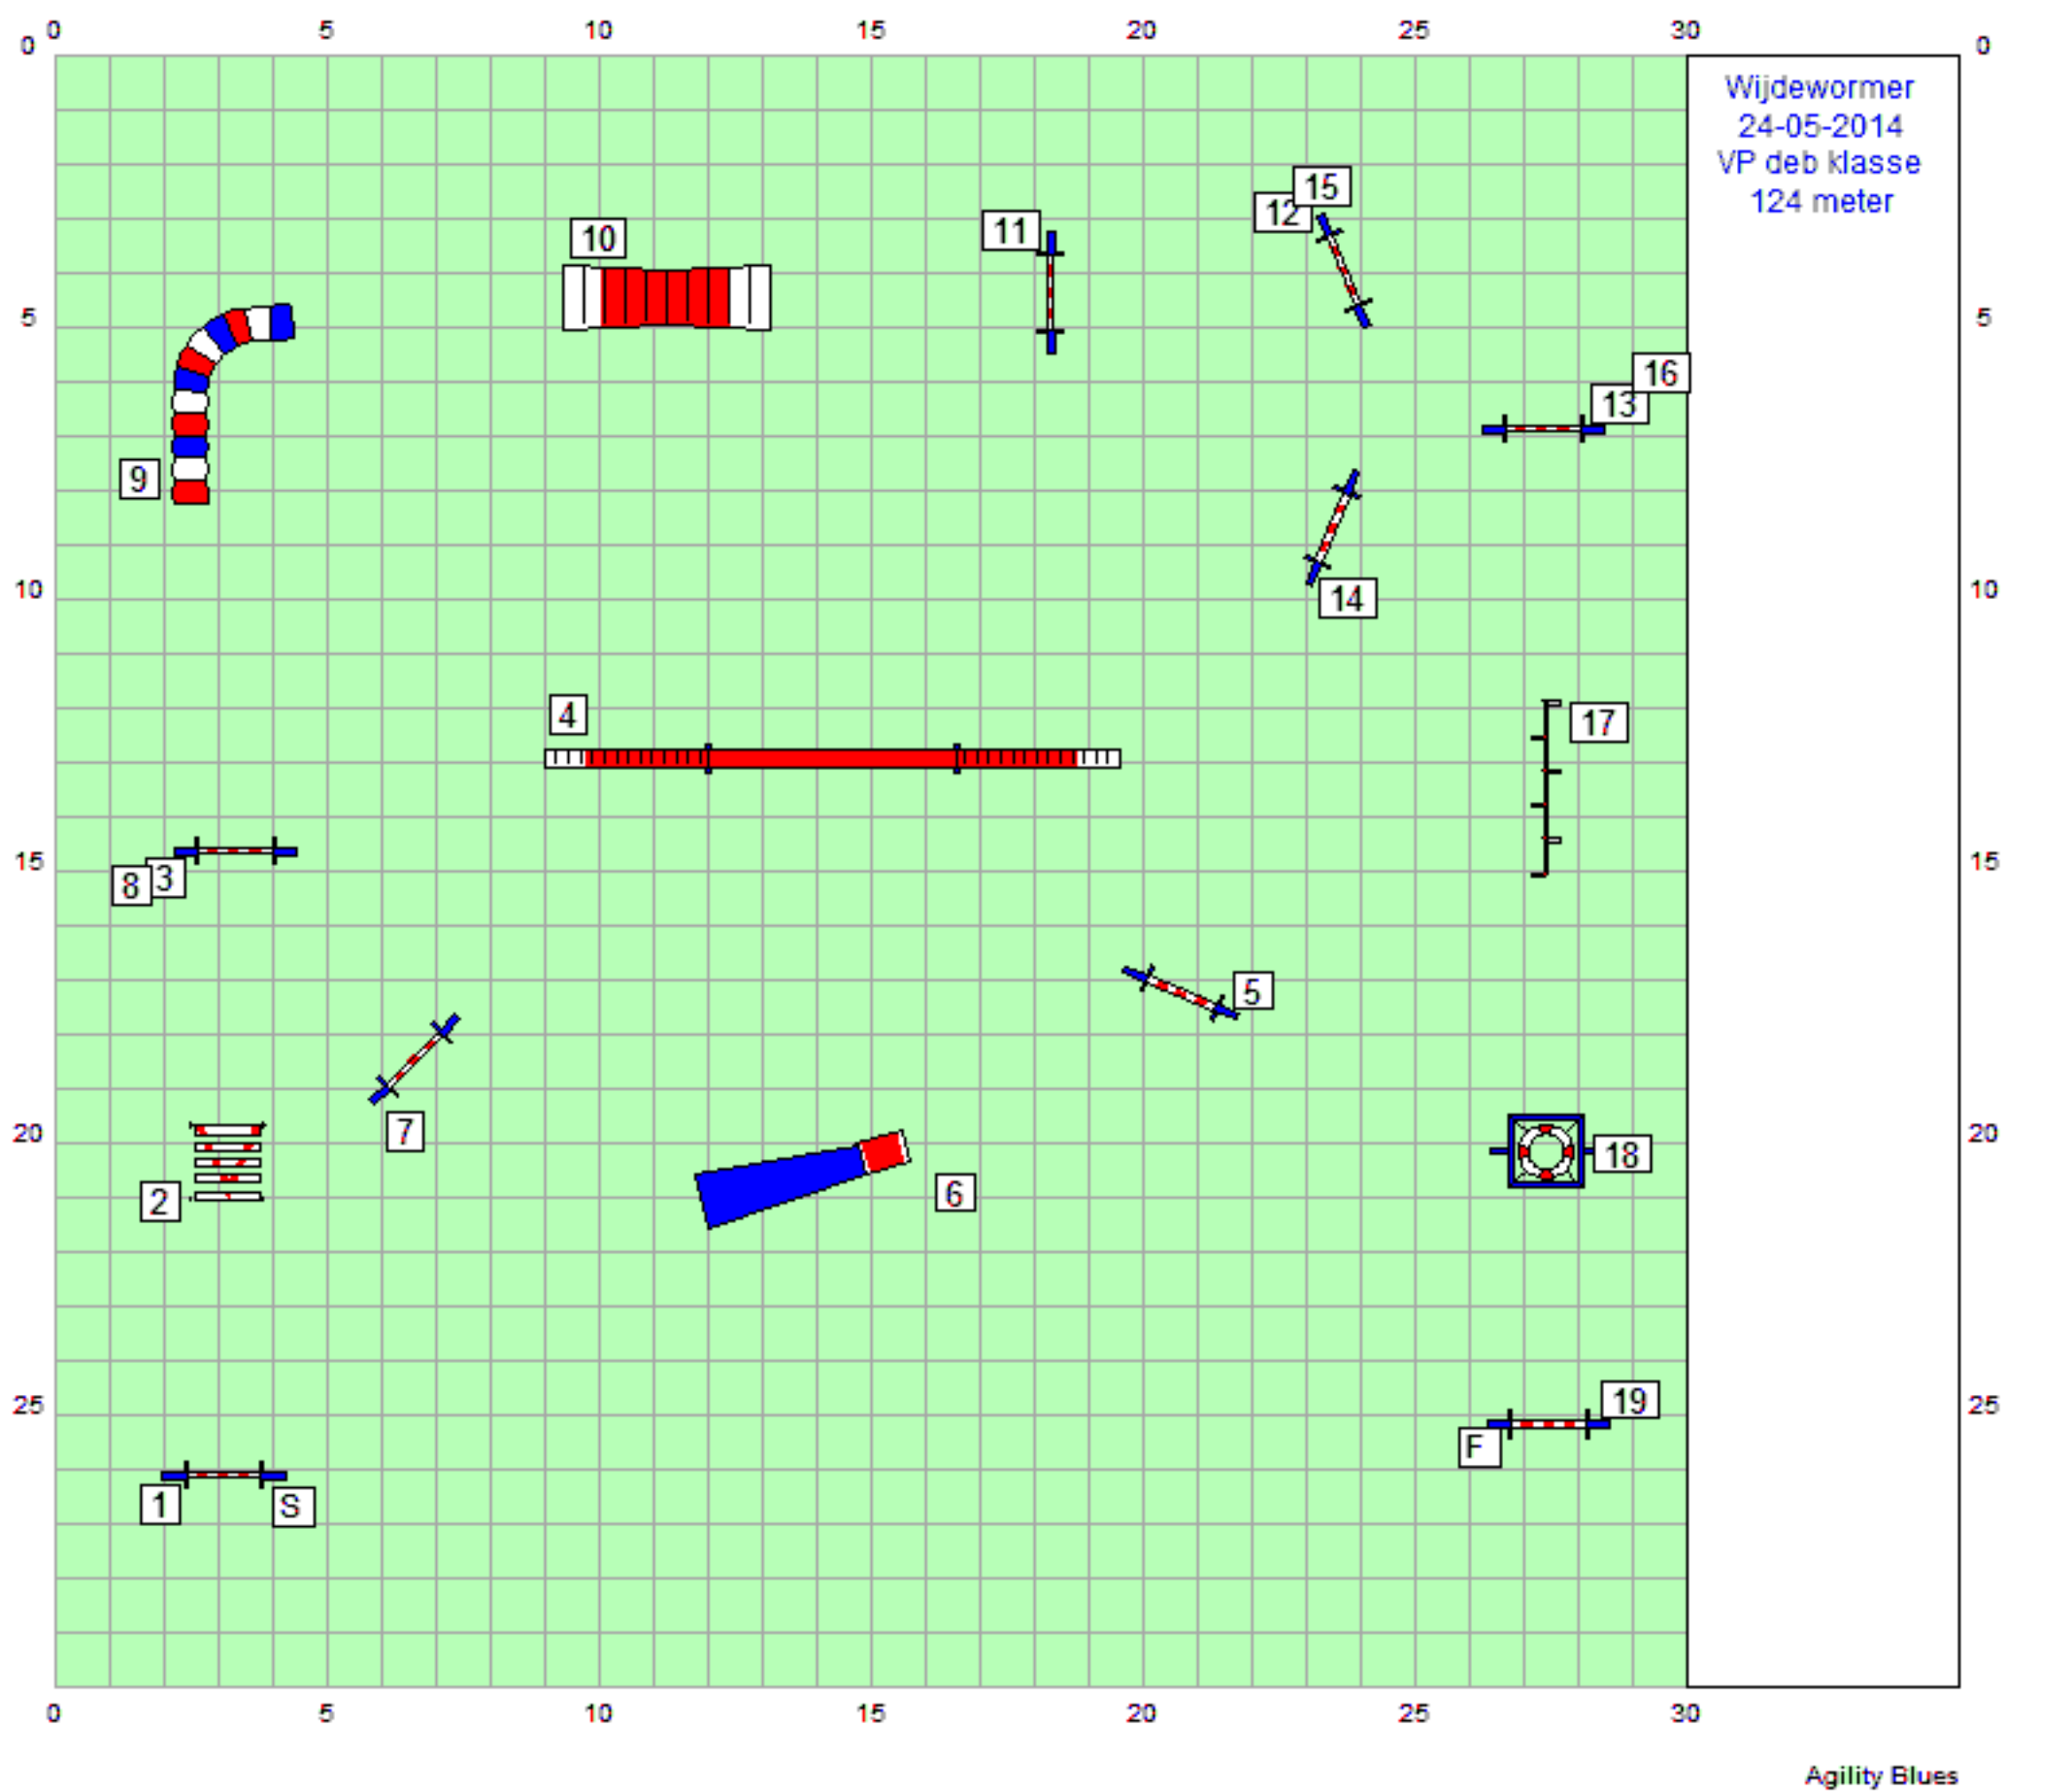

Wijdewormer
24-05-2014
VP deb klasse
124 meter

Wijdewormer
24-05-2014
jmp deb klasse
112 meter

Wijdewormer
24-05-2014
Gambling
DEB Klasse
30 sec.

Wijdewormer
24-05-2014
VP A klasse
139 meter

Wijdewormer
24-05-2014
jmp A-klasse
117 meter

24-05-2014
Wijdewormer
Snooker
A klasse
Ring 1 & 2

A-klasse 65/55
40 sec.
A-klasse 40/30
45 sec.

Wijdewormer
24-5-2014
VP B-Vet klasse
150 meter

24-05-2014
 Wijdewormer
 Snooker
 B-Vet klasse
 Ring 2

B-klasse 65/55
 45sec.
 B-klasse 40/30
 50 sec.

Vet-klasse groot
 50 sec.
 Vet-kleine klein
 55 sec

Alle toestellen
 (behalve 5a-b-c)
 mogen van beide
 zijdes genomen
 worden.

nr.7 alleen aan de
 zijde van de
 bordjes nemen.

Wijdewormer
24-05-2014
VP C klasse
164 meter

Wijdewormer
24-05-2014
jmp C klasse
135 meter

24-05-2014
 Wijdewormer
 Snooker
 C-klasse

C-klasse 65/55
 50sec.
 C-klasse 40/30
 55 sec.

nr 2 t/m 6 mogen
 van beide kanten
 genomen worden

nr.7 alleen aan de
 zijde van de
 bordjes nemen.