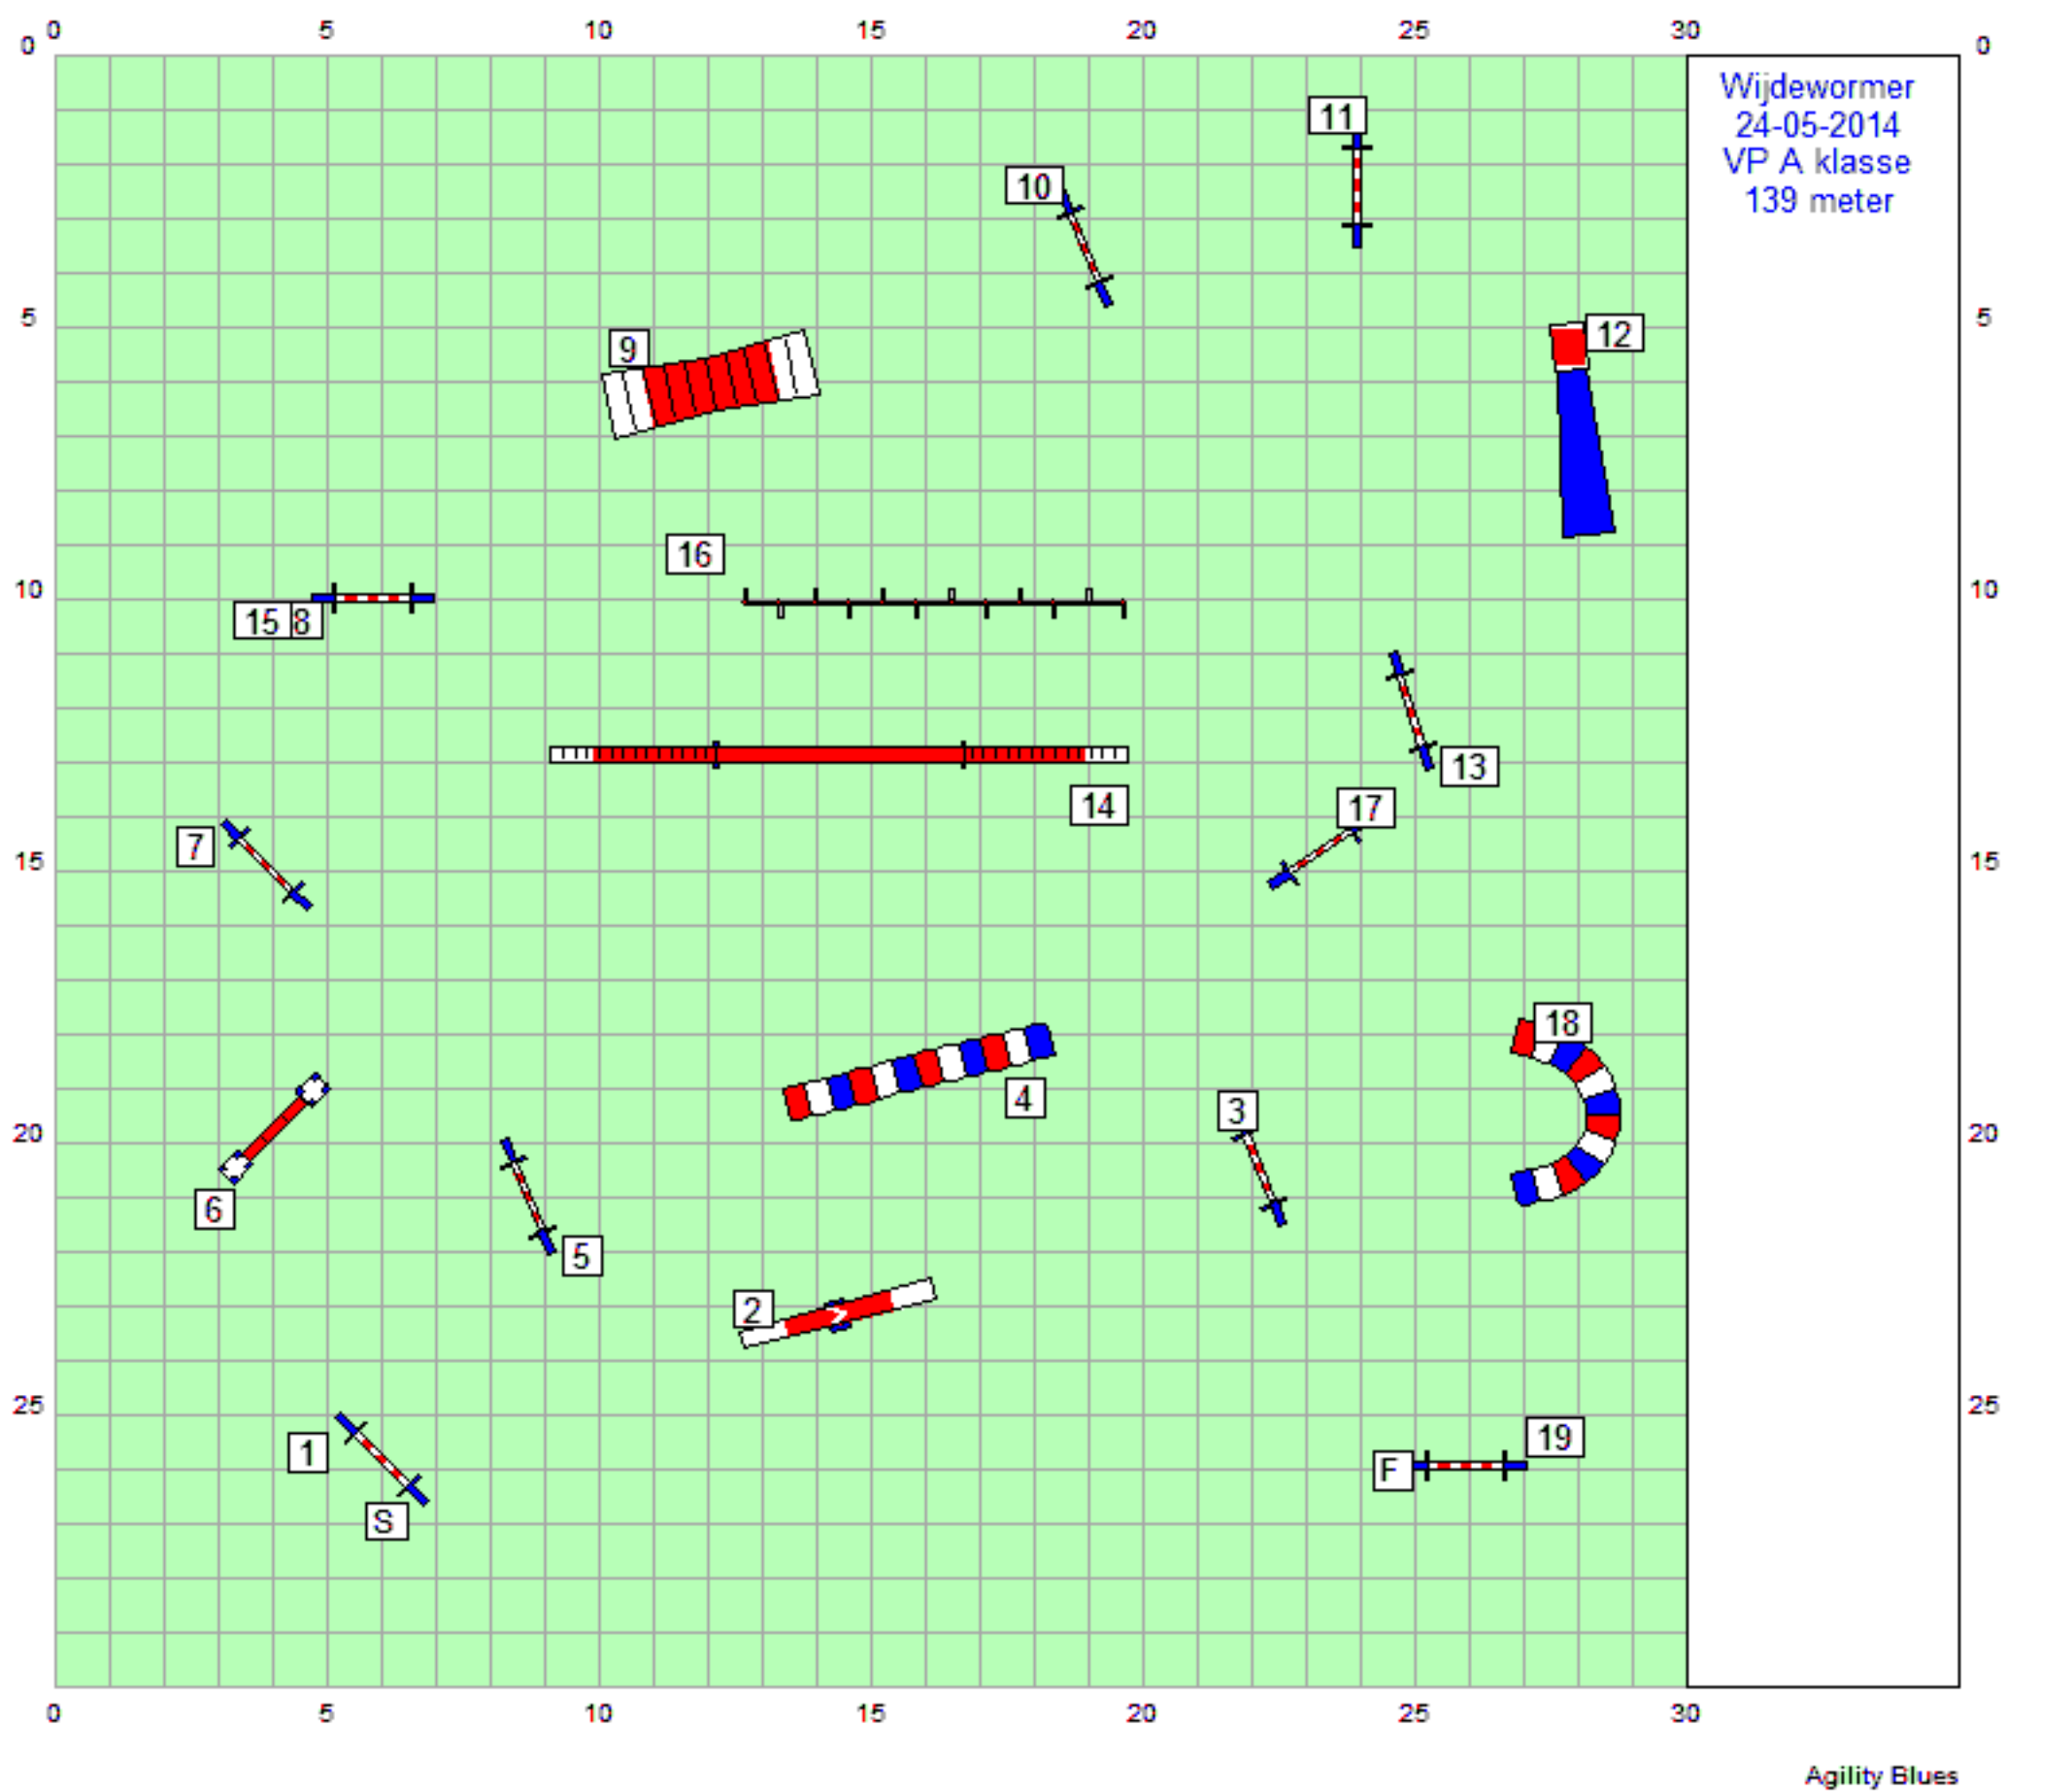

Wijdewormer
24-05-2014
VP deb klasse
124 meter

Wijdewormer
24-05-2014
jmp deb klasse
112 meter

Wijdewormer
24-05-2014
Gambling
DEB Klasse
30 sec.

Wijdewormer
24-05-2014
VP A klasse
139 meter

Wijdewormer
24-05-2014
jmp A-klasse
117 meter

24-05-2014
Wijdewormer
Snooker
A klasse
Ring 1 & 2

A-klasse 65/55
40 sec.
A-klasse 40/30
45 sec.

Wijdewormer
24-5-2014
VP B-Vet klasse
150 meter

24-05-2014
 Wijdewormer
 Snooker
 B-Vet klasse
 Ring 2

B-klasse 65/55
 45sec.
 B-klasse 40/30
 50 sec.

Vet-klasse groot
 50 sec.
 Vet-kleine klein
 55 sec

Alle toestellen
 (behalve 5a-b-c)
 mogen van beide
 zijdes genomen
 worden.

nr.7 alleen aan de
 zijde van de
 bordjes nemen.

Wijdewormer
24-05-2014
VP C klasse
164 meter

Wijdewormer
24-05-2014
jmp C klasse
135 meter

24-05-2014
 Wijdewormer
 Snooker
 C-klasse

C-klasse 65/55
 50sec.
 C-klasse 40/30
 55 sec.

nr 2 t/m 6 mogen
 van beide kanten
 genomen worden

nr.7 alleen aan de
 zijde van de
 bordjes nemen.