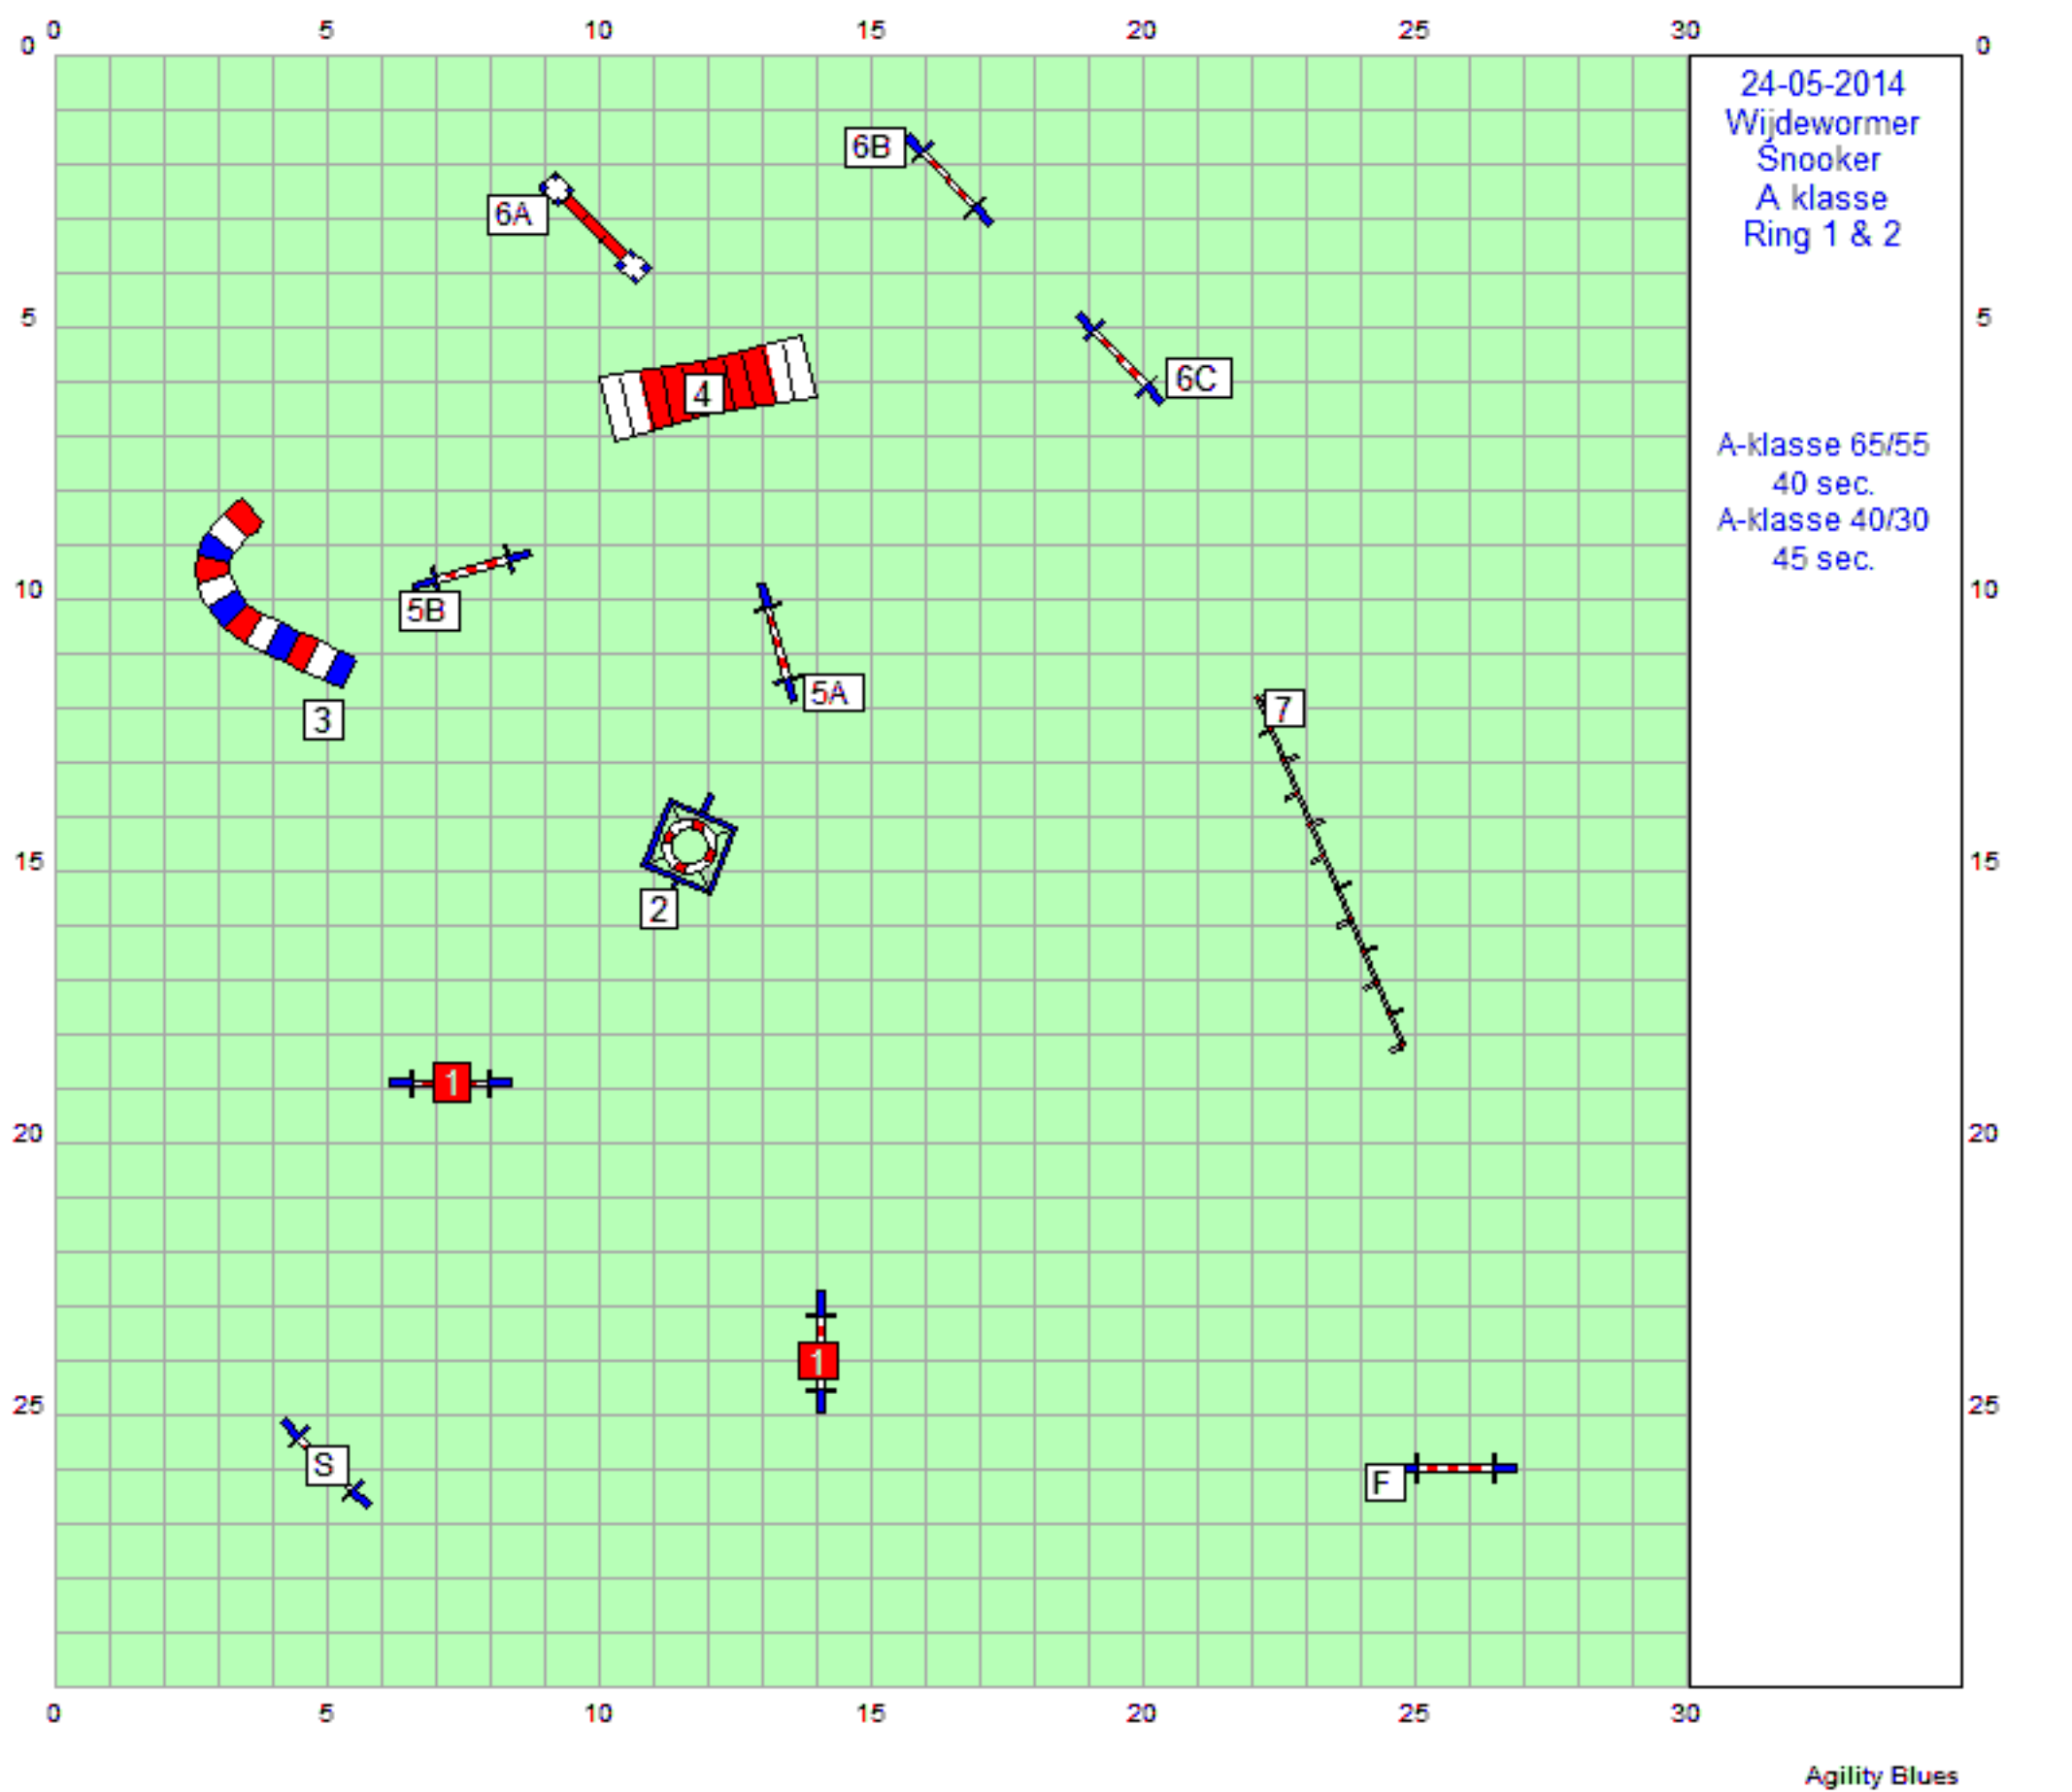

Wijdewormer
24-05-2014
VP deb klasse
124 meter

Wijdewormer
24-05-2014
jmp deb klasse
112 meter

Wijdewormer
24-05-2014
Gambling
DEB Klasse
30 sec.

Wijdewormer
24-05-2014
VP A klasse
139 meter

Wijdewormer
24-05-2014
jmp A-klasse
117 meter

24-05-2014
Wijdewormer
Snooker
A klasse
Ring 1 & 2

A-klasse 65/55
40 sec.
A-klasse 40/30
45 sec.

Wijdewormer
24-5-2014
VP B-Vet klasse
150 meter

24-05-2014
 Wijdewormer
 Snooker
 B-Vet klasse
 Ring 2

B-klasse 65/55
 45sec.
 B-klasse 40/30
 50 sec.

Vet-klasse groot
 50 sec.
 Vet-kleine klein
 55 sec

Alle toestellen
 (behalve 5a-b-c)
 mogen van beide
 zijdes genomen
 worden.

nr.7 alleen aan de
 zijde van de
 bordjes nemen.

Wijdewormer
24-05-2014
VP C klasse
164 meter

Wijdewormer
24-05-2014
jmp C klasse
135 meter

24-05-2014
 Wijdewormer
 Snooker
 C-klasse

C-klasse 65/55
 50sec.
 C-klasse 40/30
 55 sec.

nr 2 t/m 6 mogen
 van beide kanten
 genomen worden

nr.7 alleen aan de
 zijde van de
 bordjes nemen.