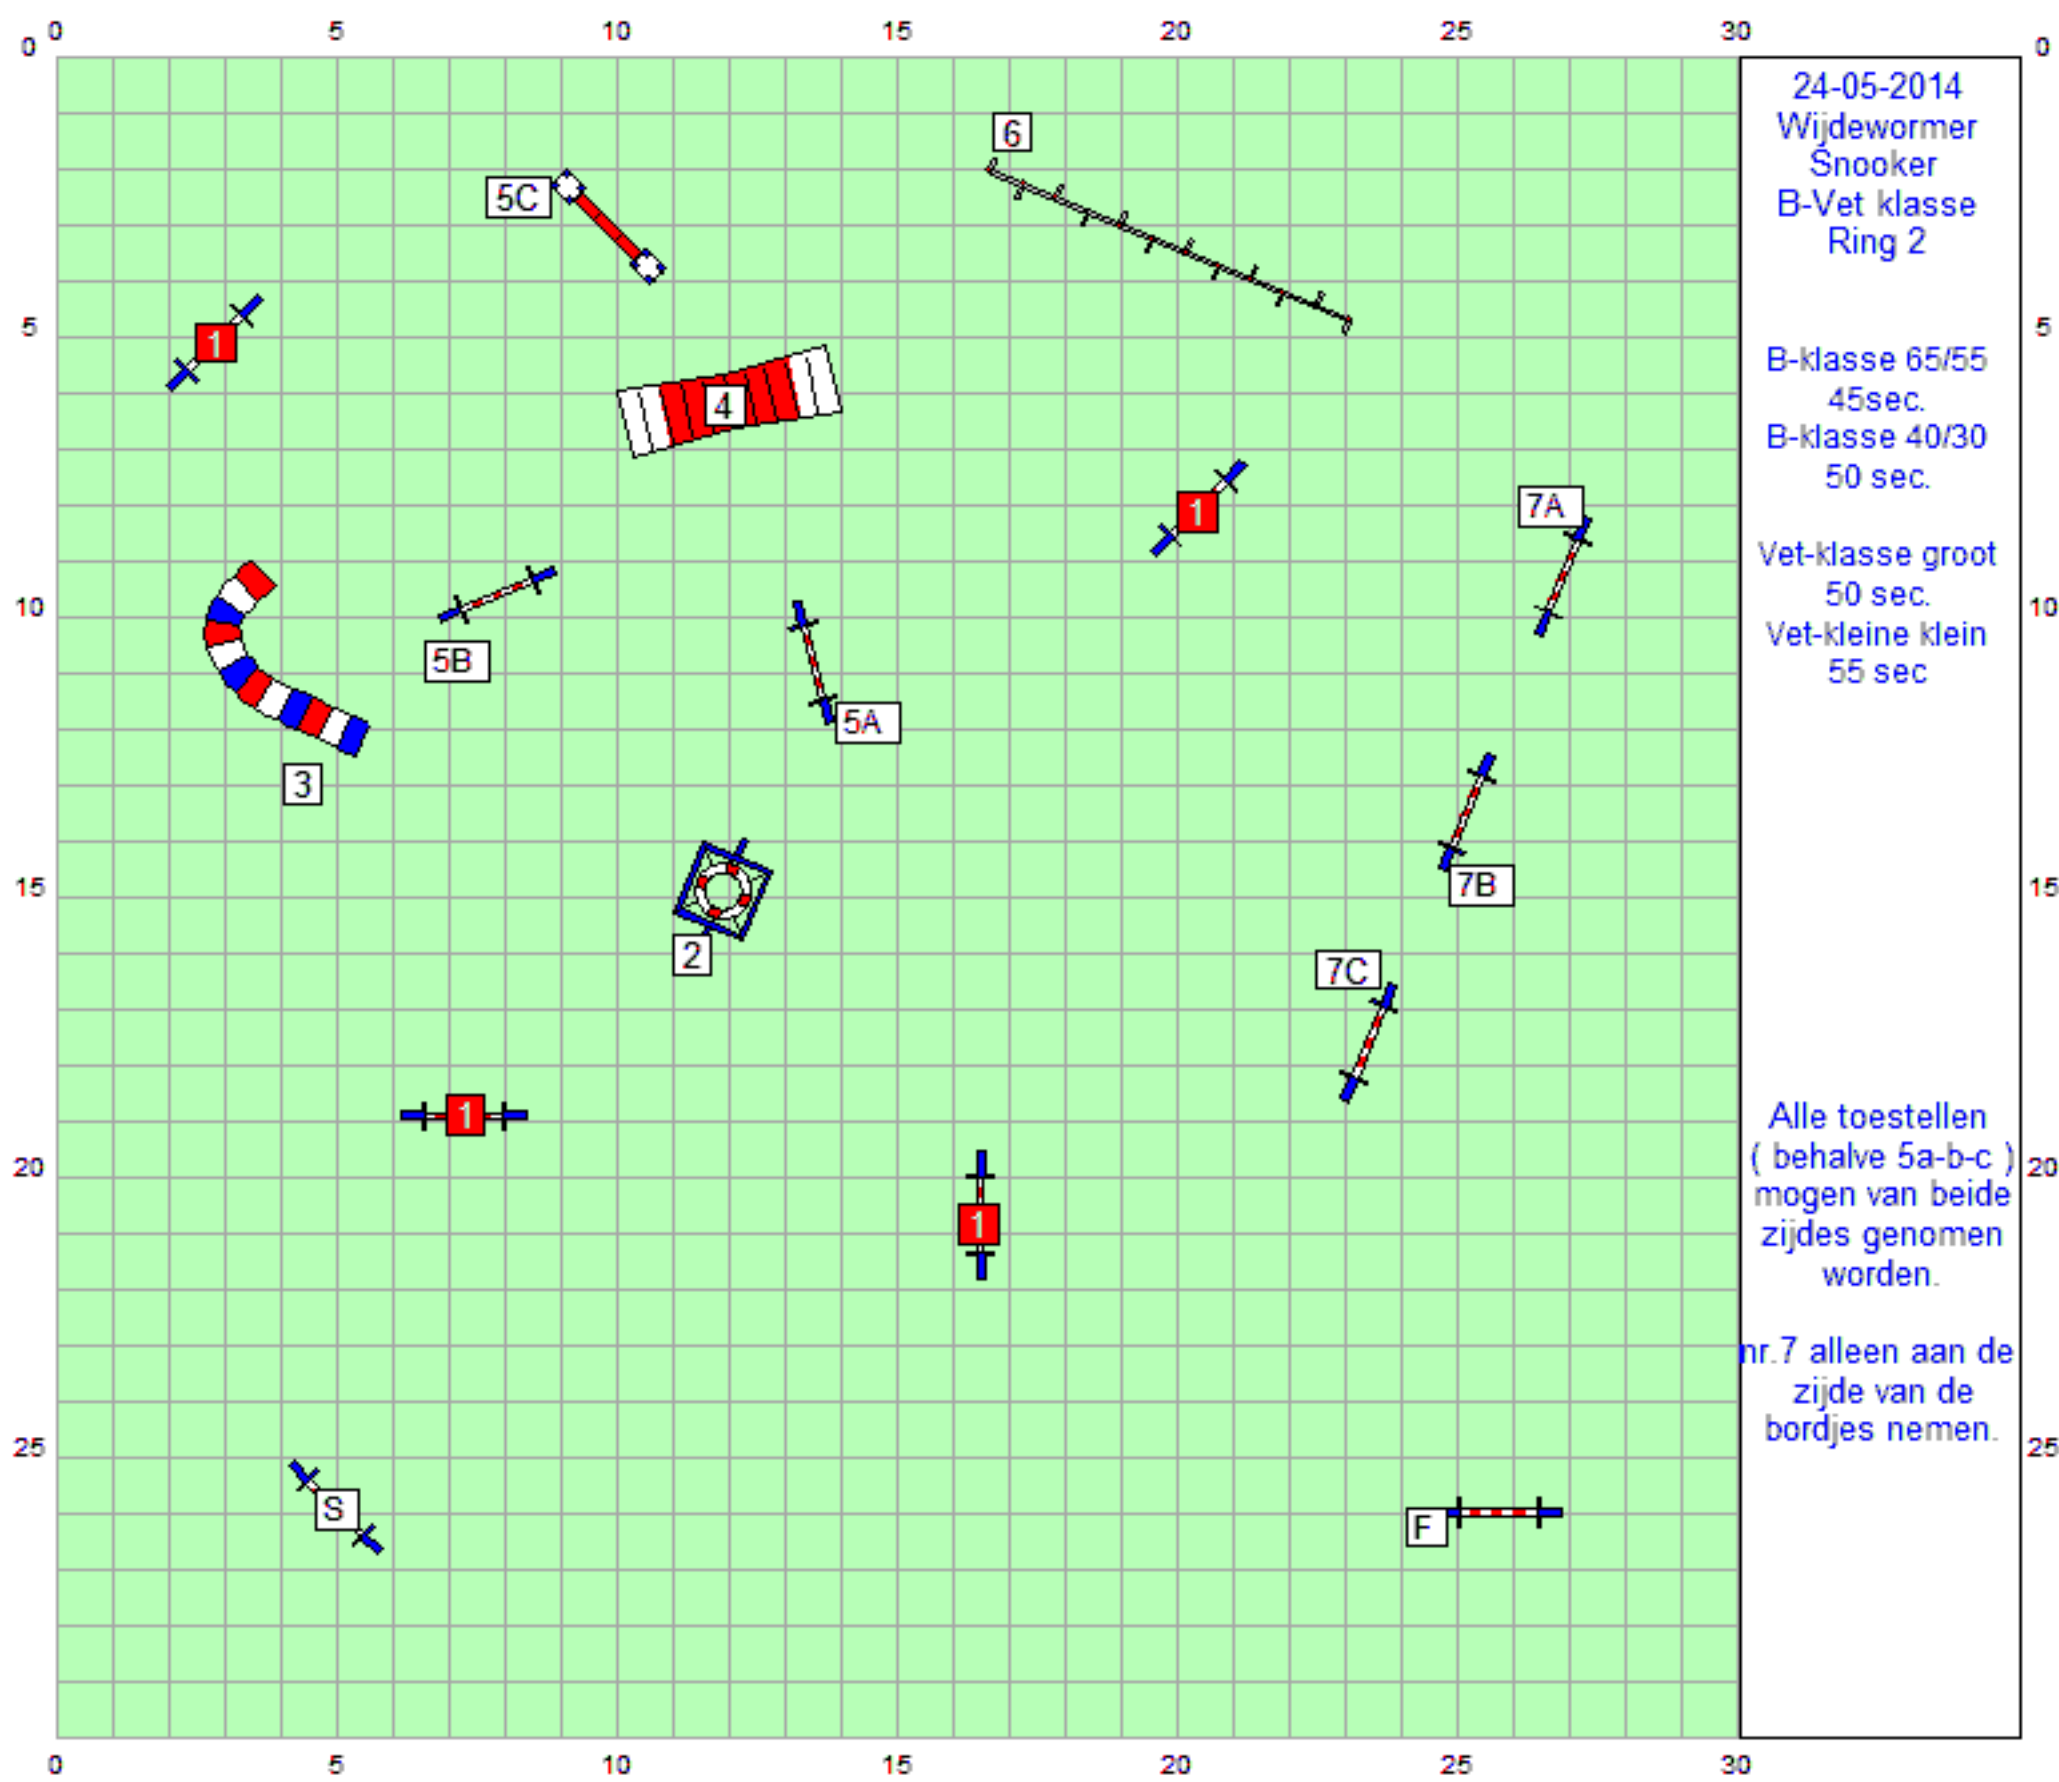

24-05-2014
Wijdewormer
Snooker
A klasse
Ring 1 & 2

A-klasse 65/55
40 sec.
A-klasse 40/30
45 sec.

Wijdewormer
24-5-2014
VP B-Vet klasse
150 meter

24-05-2014
 Wijdewormer
 Snooker
 B-Vet klasse
 Ring 2

B-klasse 65/55
 45sec.
 B-klasse 40/30
 50 sec.

Vet-klasse groot
 50 sec.
 Vet-kleine klein
 55 sec

Alle toestellen
 (behalve 5a-b-c)
 mogen van beide
 zijdes genomen
 worden.

nr.7 alleen aan de
 zijde van de
 bordjes nemen.

Wijdewormer
24-05-2014
VP C klasse
164 meter

Wijdewormer
24-05-2014
jmp C klasse
135 meter

24-05-2014
 Wijdewormer
 Snooker
 C-klasse

C-klasse 65/55
 50sec.
 C-klasse 40/30
 55 sec.

nr 2 t/m 6 mogen
 van beide kanten
 genomen worden

nr.7 alleen aan de
 zijde van de
 bordjes nemen.