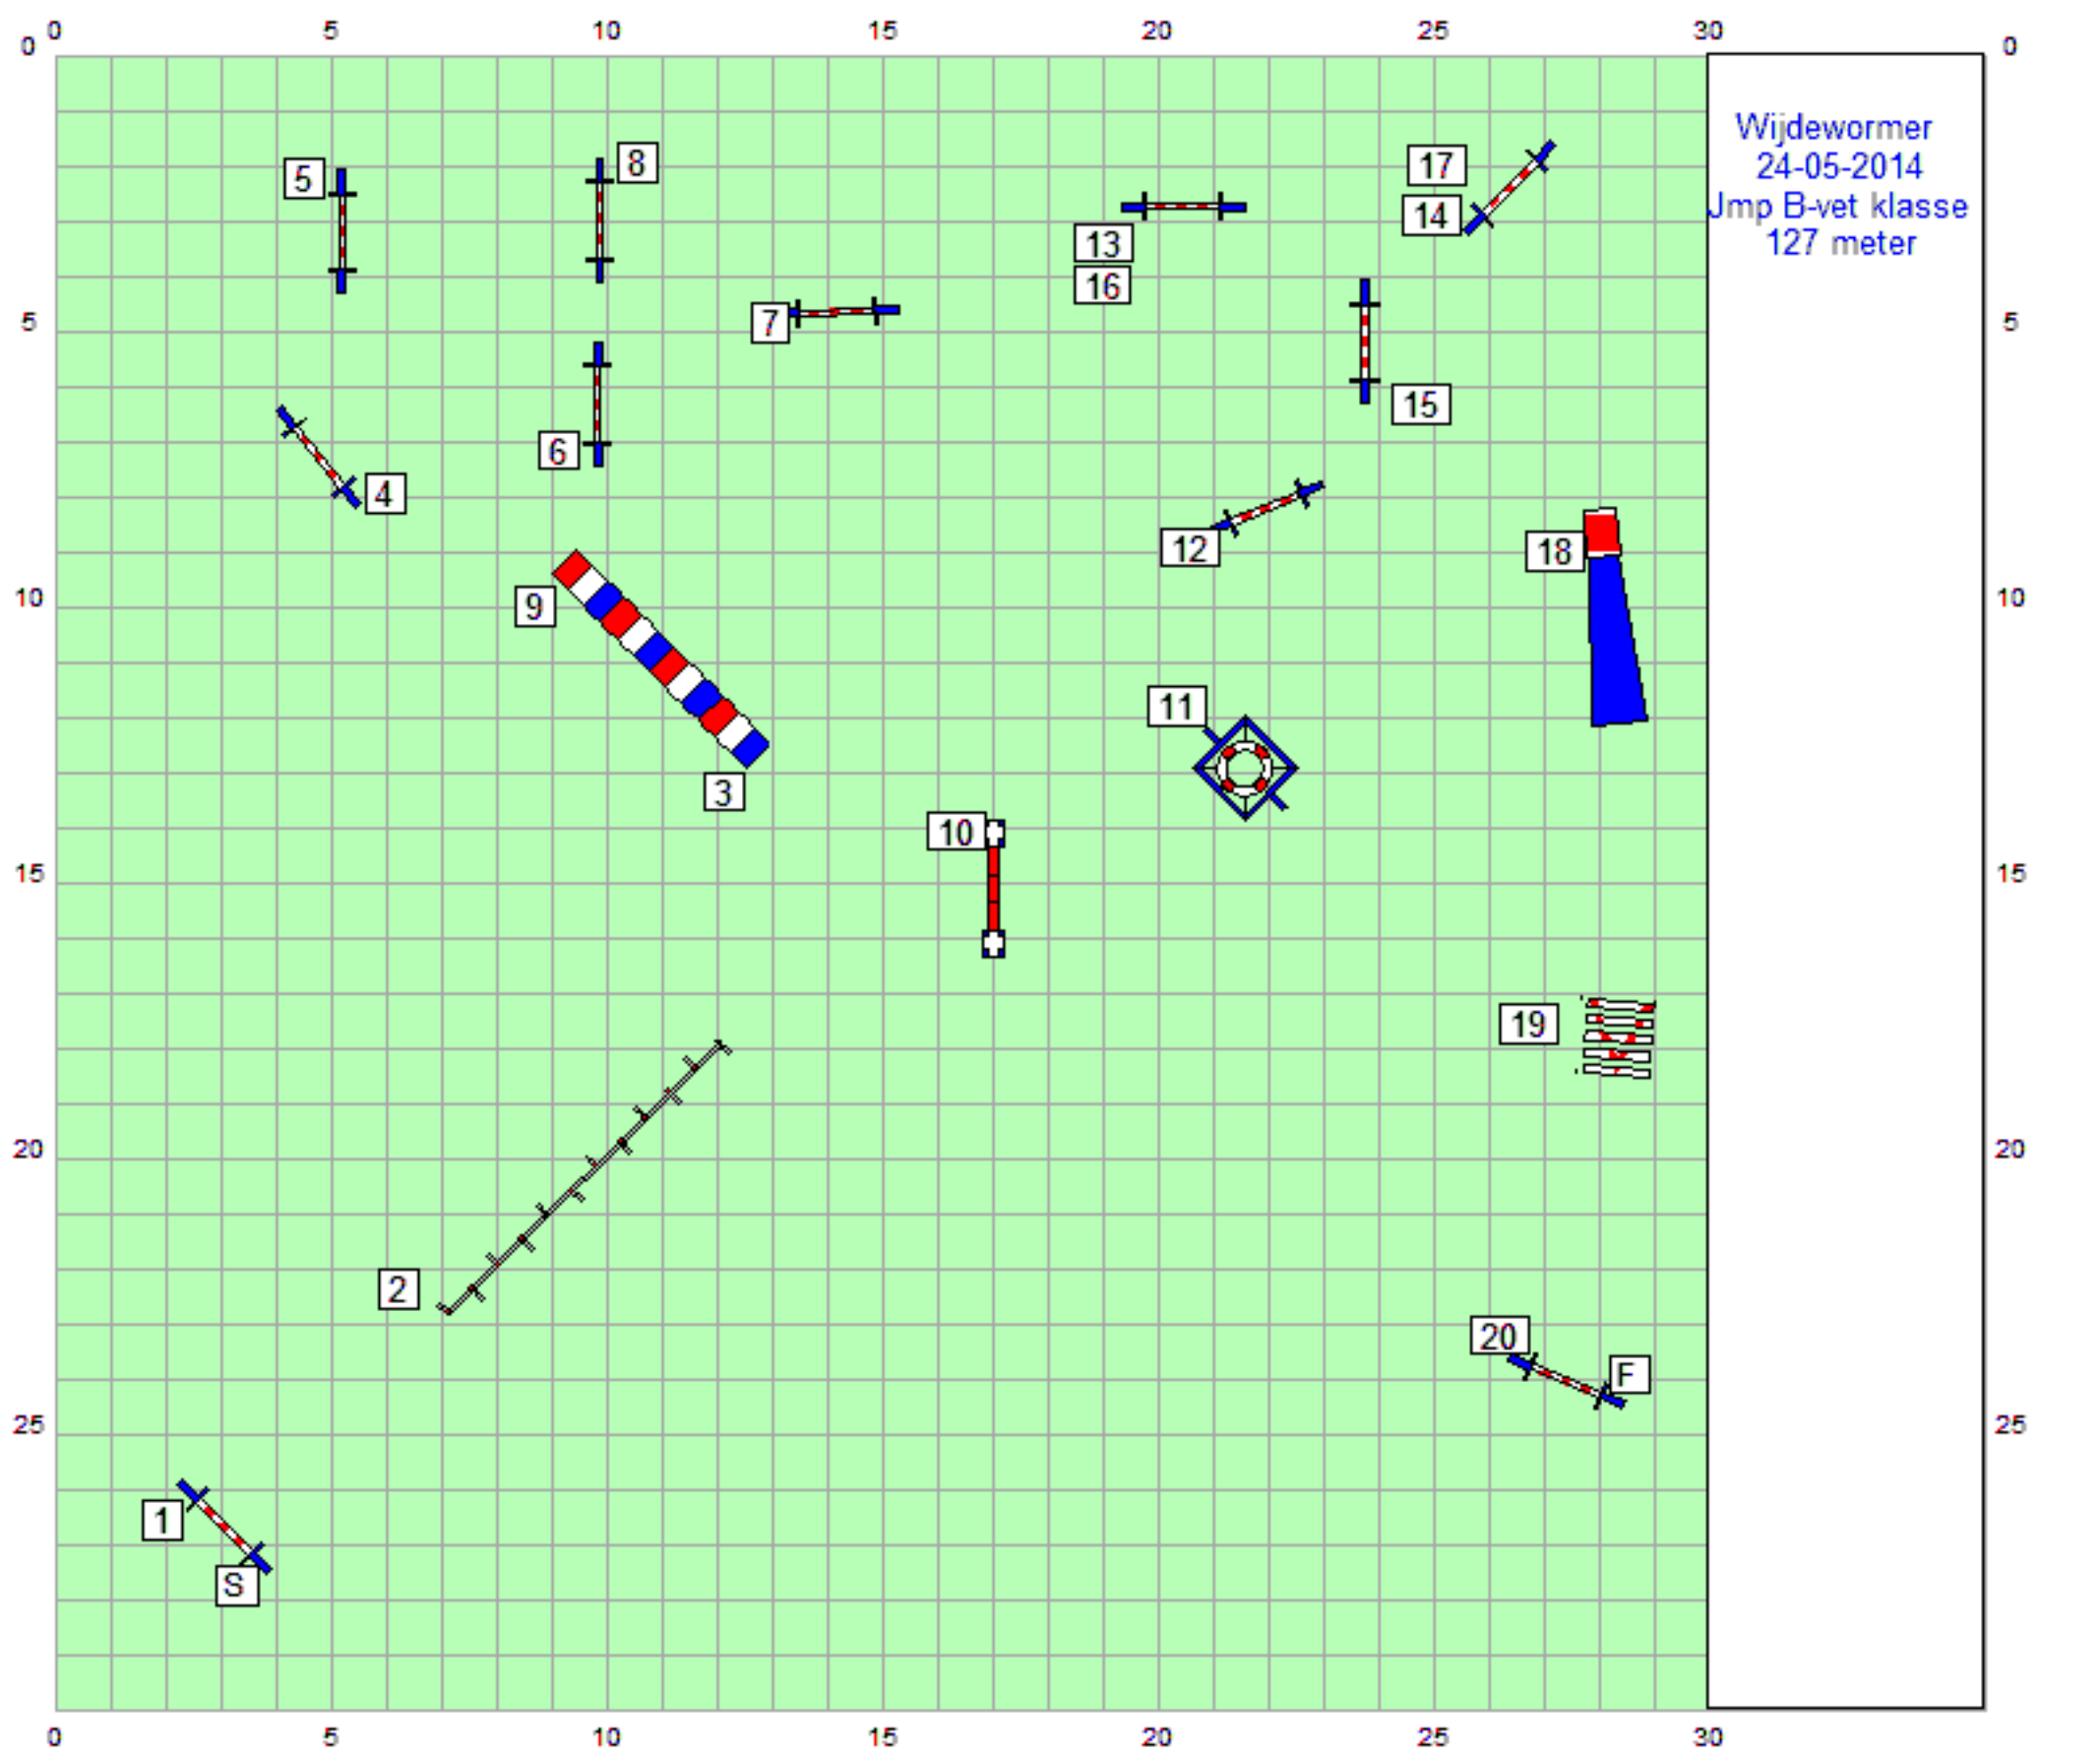

Wijdewormer
24-05-2014
VP deb klasse
124 meter

Wijdewormer
24-05-2014
jmp deb klasse
112 meter

Wijdewormer
24-05-2014
Gambling
DEB Klasse
30 sec.

Wijdewormer
24-05-2014
VP A klasse
139 meter

Wijdewormer
24-05-2014
jmp A-klasse
117 meter

24-05-2014
Wijdewormer
Snooker
A klasse
Ring 1 & 2

A-klasse 65/55
40 sec.
A-klasse 40/30
45 sec.

Wijdewormer
24-5-2014
VP B-Vet klasse
150 meter

24-05-2014
 Wijdewormer
 Snooker
 B-Vet klasse
 Ring 2

B-klasse 65/55
 45sec.
 B-klasse 40/30
 50 sec.

Vet-klasse groot
 50 sec.
 Vet-kleine klein
 55 sec

Alle toestellen
 (behalve 5a-b-c)
 mogen van beide
 zijdes genomen
 worden.

nr.7 alleen aan de
 zijde van de
 bordjes nemen.

Wijdewormer
24-05-2014
VP C klasse
164 meter

Wijdewormer
24-05-2014
jmp C klasse
135 meter

24-05-2014
 Wijdewormer
 Snooker
 C-klasse

C-klasse 65/55
 50sec.
 C-klasse 40/30
 55 sec.

nr 2 t/m 6 mogen
 van beide kanten
 genomen worden

nr.7 alleen aan de
 zijde van de
 bordjes nemen.