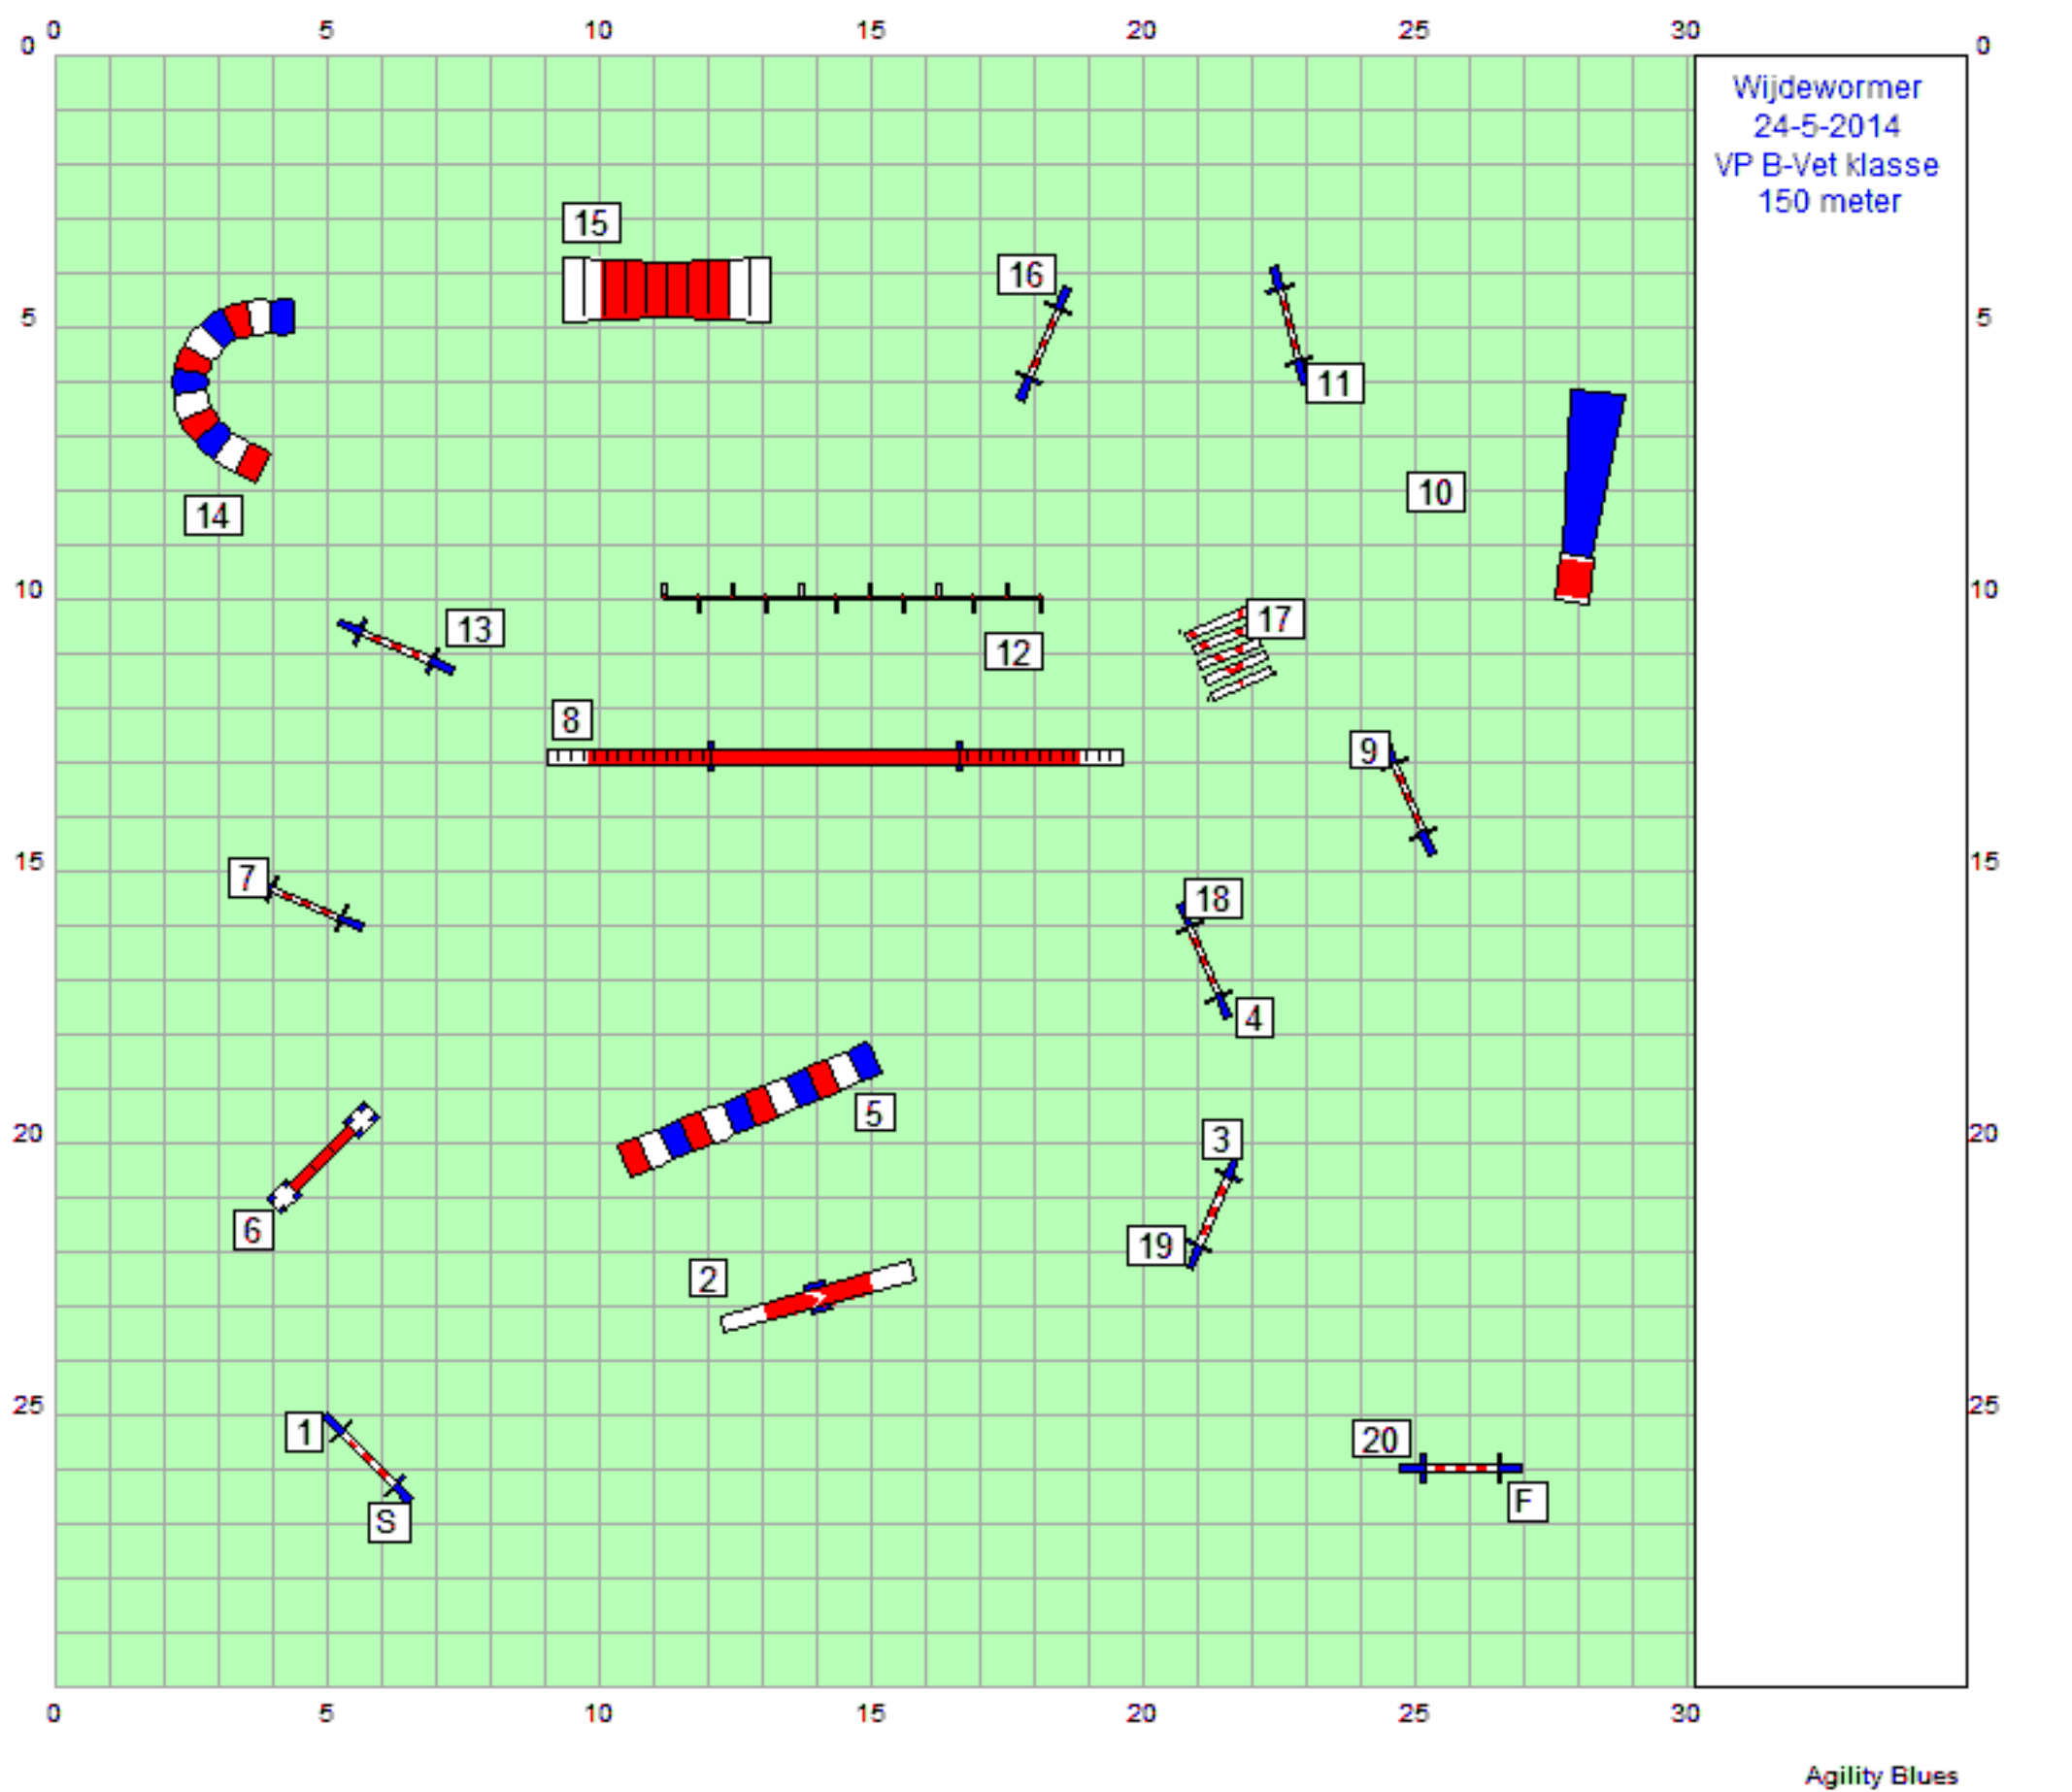

Wijdewormer
24-05-2014
VP deb klasse
124 meter

Wijdewormer
24-05-2014
jmp deb klasse
112 meter

Wijdewormer
24-05-2014
Gambling
DEB Klasse
30 sec.

Wijdewormer
24-05-2014
VP A klasse
139 meter

Wijdewormer
24-05-2014
jmp A-klasse
117 meter

24-05-2014
Wijdewormer
Snooker
A klasse
Ring 1 & 2

A-klasse 65/55
40 sec.
A-klasse 40/30
45 sec.

Wijdewormer
24-5-2014
VP B-Vet klasse
150 meter

24-05-2014
 Wijdewormer
 Snooker
 B-Vet klasse
 Ring 2

B-klasse 65/55
 45sec.
 B-klasse 40/30
 50 sec.

Vet-klasse groot
 50 sec.
 Vet-kleine klein
 55 sec

Alle toestellen
 (behalve 5a-b-c)
 mogen van beide
 zijdes genomen
 worden.

nr.7 alleen aan de
 zijde van de
 bordjes nemen.

Wijdewormer
24-05-2014
VP C klasse
164 meter

Wijdewormer
24-05-2014
jmp C klasse
135 meter

24-05-2014
 Wijdewormer
 Snooker
 C-klasse

C-klasse 65/55
 50sec.
 C-klasse 40/30
 55 sec.

nr 2 t/m 6 mogen
 van beide kanten
 genomen worden

nr.7 alleen aan de
 zijde van de
 bordjes nemen.