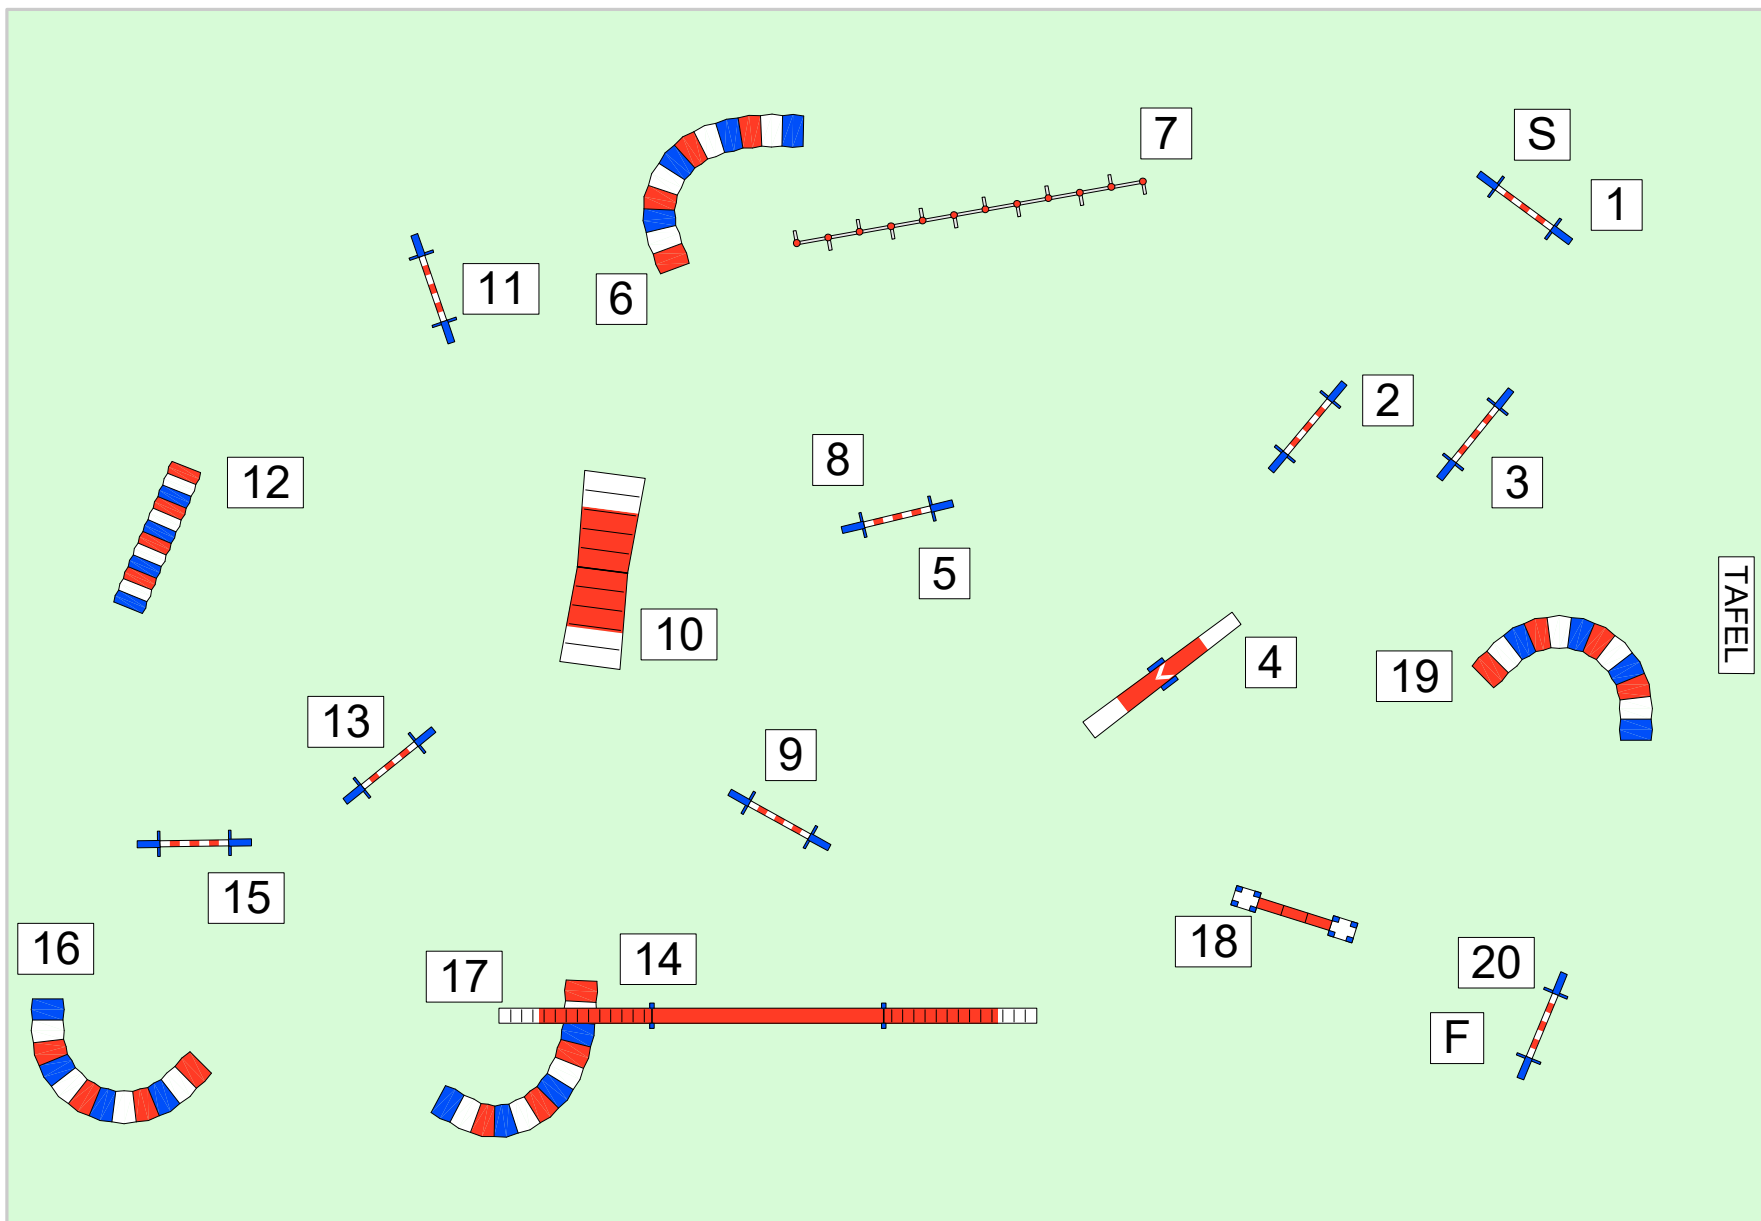

NK 2017

Klasse A

VP2

Lengte : 160m

SPT :
MPT :

NK FHN

26-11-2017

Laag Soeren

Klasse: B & C

Jumping

Lengte: 152 m.

Parcoursontwerp:
Johan Taks

Hoofdscheidsrechter:
Peter Borsje

NK FHN

26-11-2017

Laag Soeren

Klasse: B & C

Vast Parcours 1

Lengte: 167 m.

Parcoursontwerp:
Johan Taks

Hoofdscheidsrechter:
Peter Borsje

NK FHN

26-11-2017

Laag Soeren

Klasse: B & C

Vast Parcours 2

Lengte: 173 m.

Parcoursontwerp:
Johan Taks

Hoofdscheidsrechter:
Peter Borsje