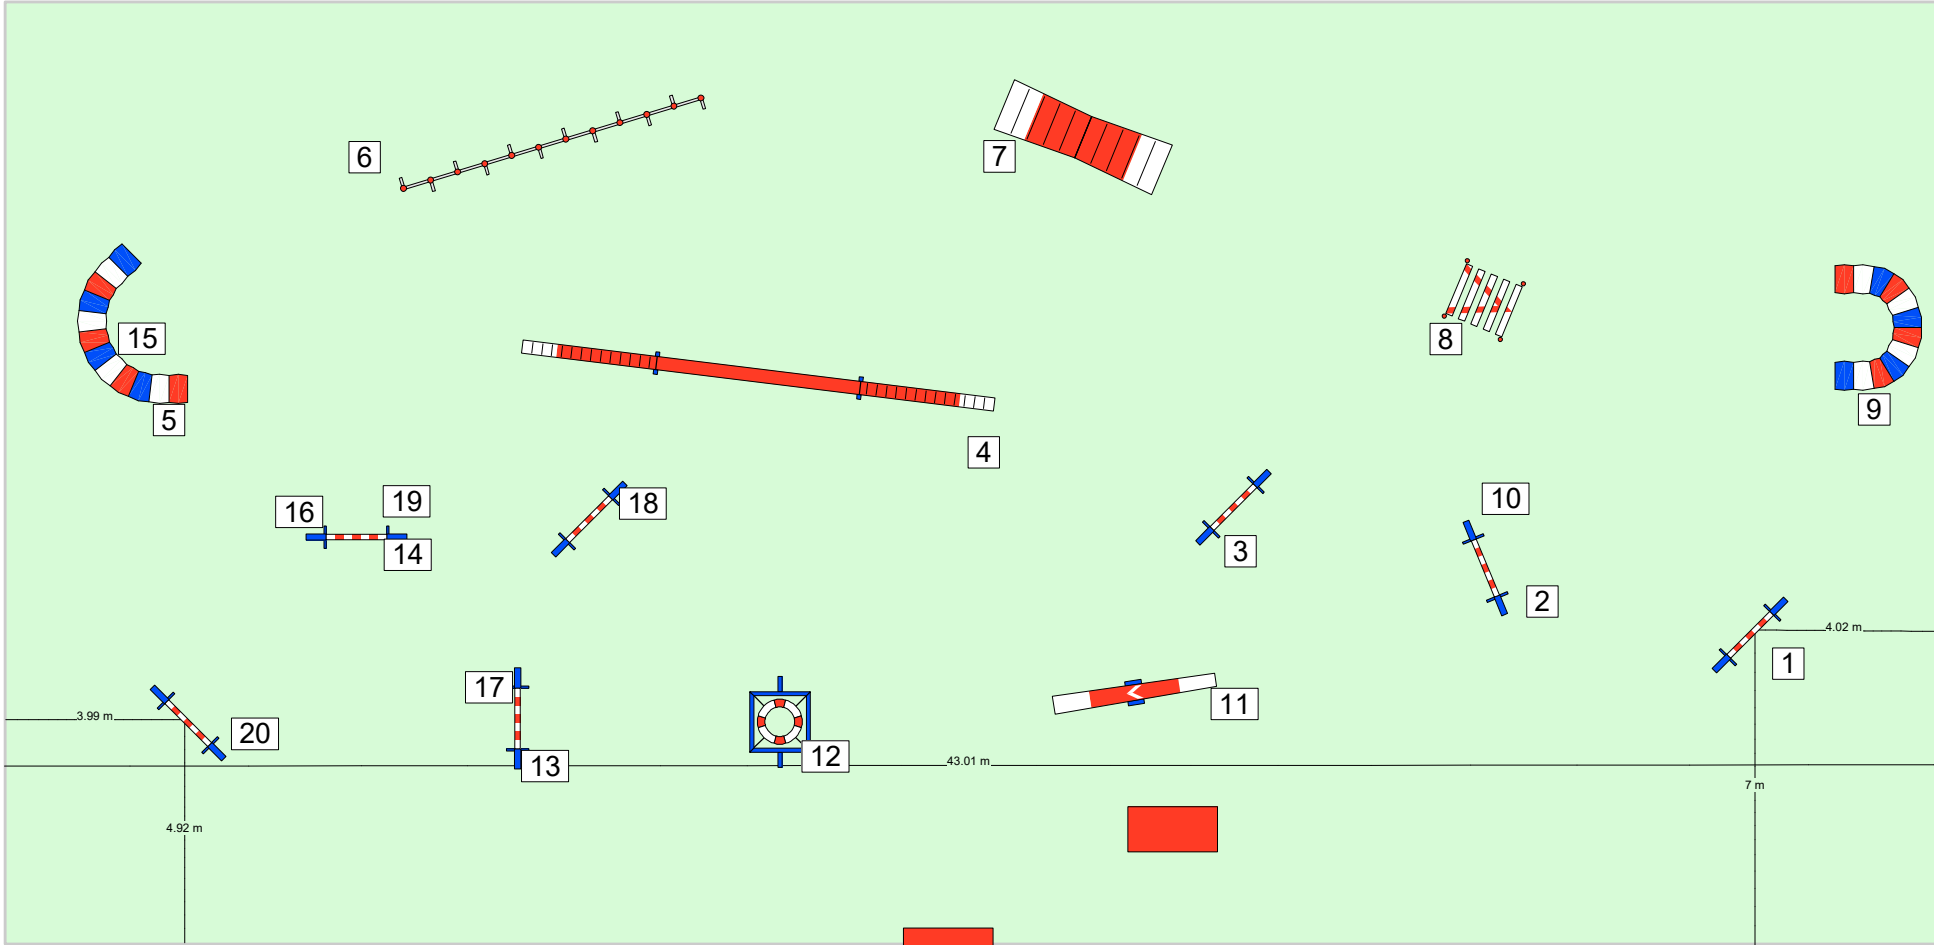

Scheidsrechter

René
van der West

NK 2017

Klasse A

JP

Lengte : 156m

SPT :
MPT :

Scheidsrechter

René
van der West

NK 2017

Klasse A

VP1

Lengte : 164m

SPT :
MPT :

Scheidsrechter

René
van der West

NK 2017

Klasse A

VP2

Lengte : 160m

SPT :
MPT :

NK FHN

26-11-2017

Laag Soeren

Klasse: B & C

Jumping

Lengte: 152 m.

Parcoursontwerp:
Johan Taks

Hoofdscheidsrechter:
Peter Borsje

NK FHN

26-11-2017

Laag Soeren