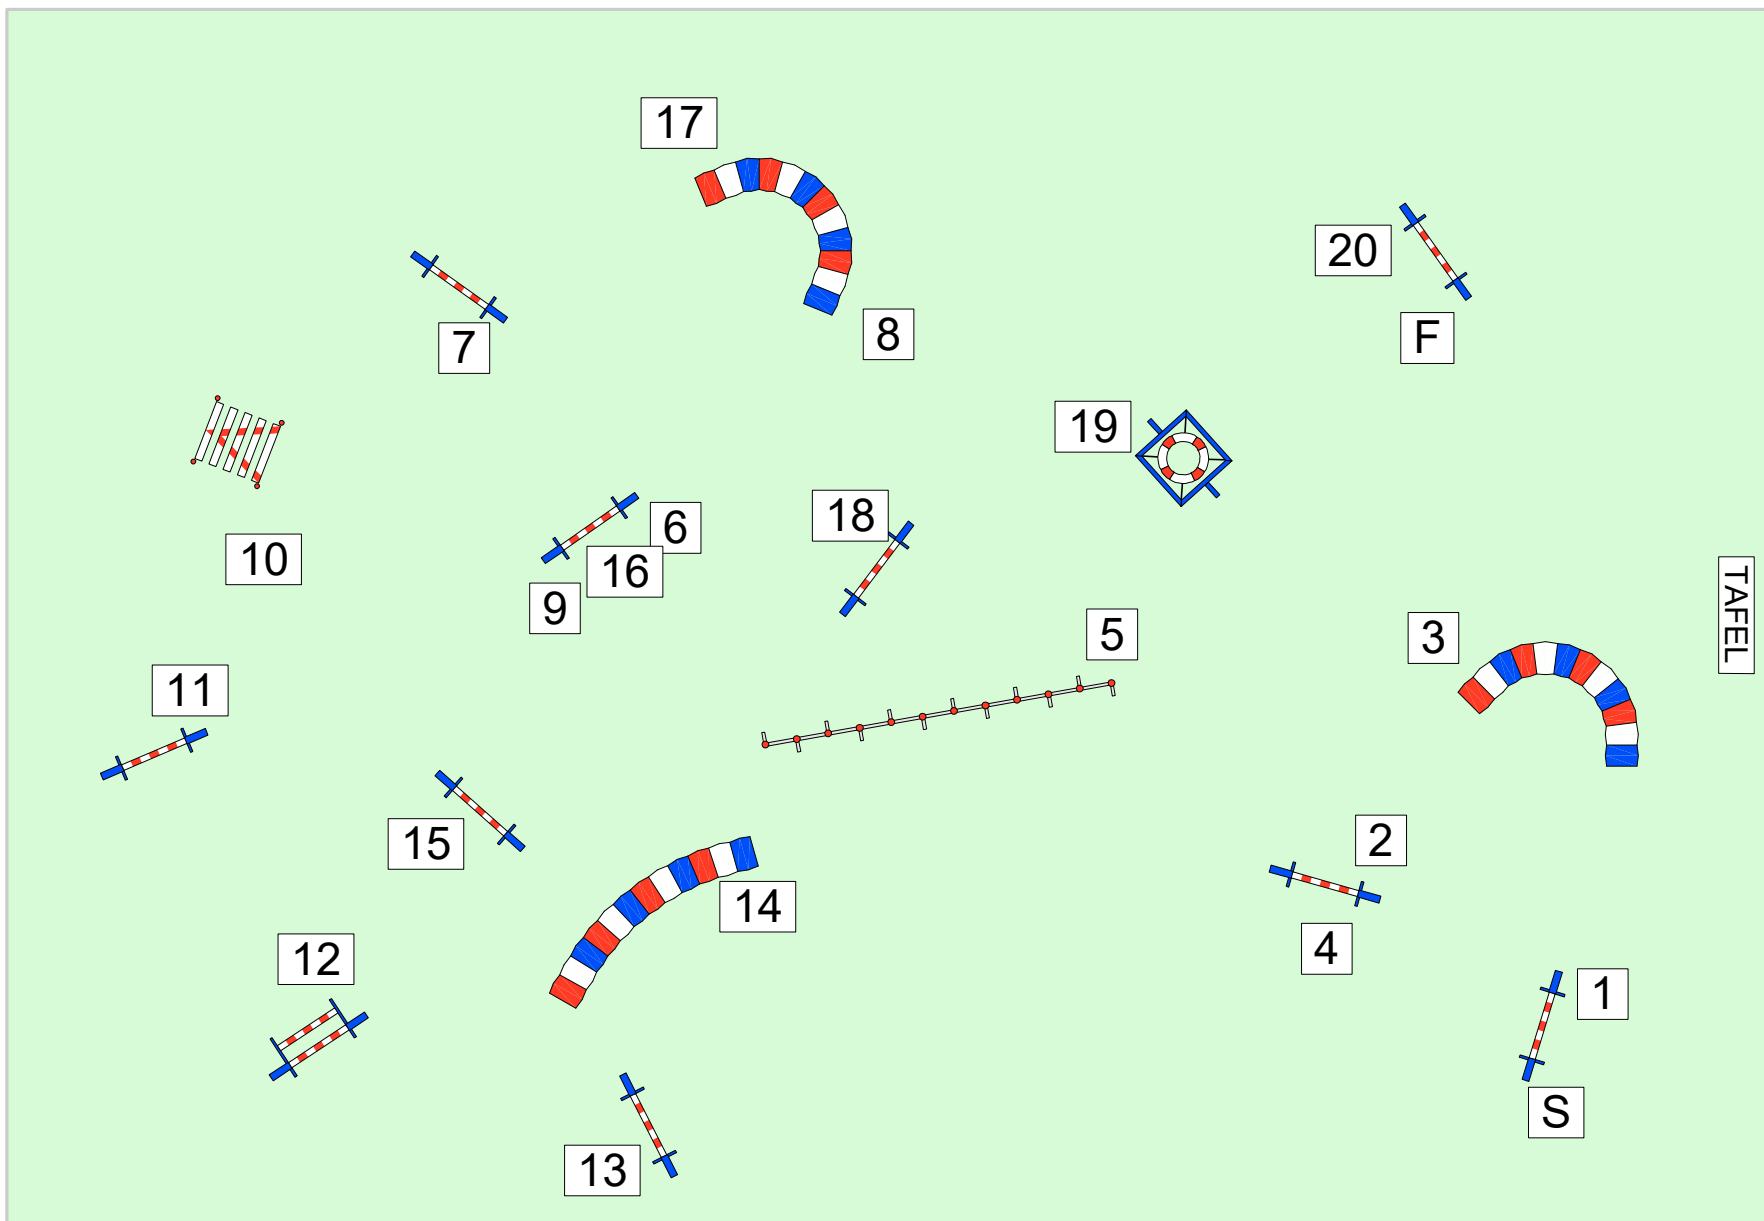

NK 2017

Klasse A

VP2

Lengte : 160m

SPT :
MPT :

NK FHN

26-11-2017

Laag Soeren

Klasse: B & C

Jumping

Lengte: 152 m.

Parcoursontwerp:
Johan Taks

Hoofdscheidsrechter:
Peter Borsje

NK FHN

26-11-2017

Laag Soeren

Klasse: B & C

Vast Parcours 1

Lengte: 167 m.

Parcoursontwerp:
Johan Taks

Hoofdscheidsrechter:
Peter Borsje

NK FHN

26-11-2017

Laag Soeren

Klasse: B & C

Vast Parcours 2

Lengte: 173 m.

Parcoursontwerp:
Johan Taks

Hoofdscheidsrechter:
Peter Borsje