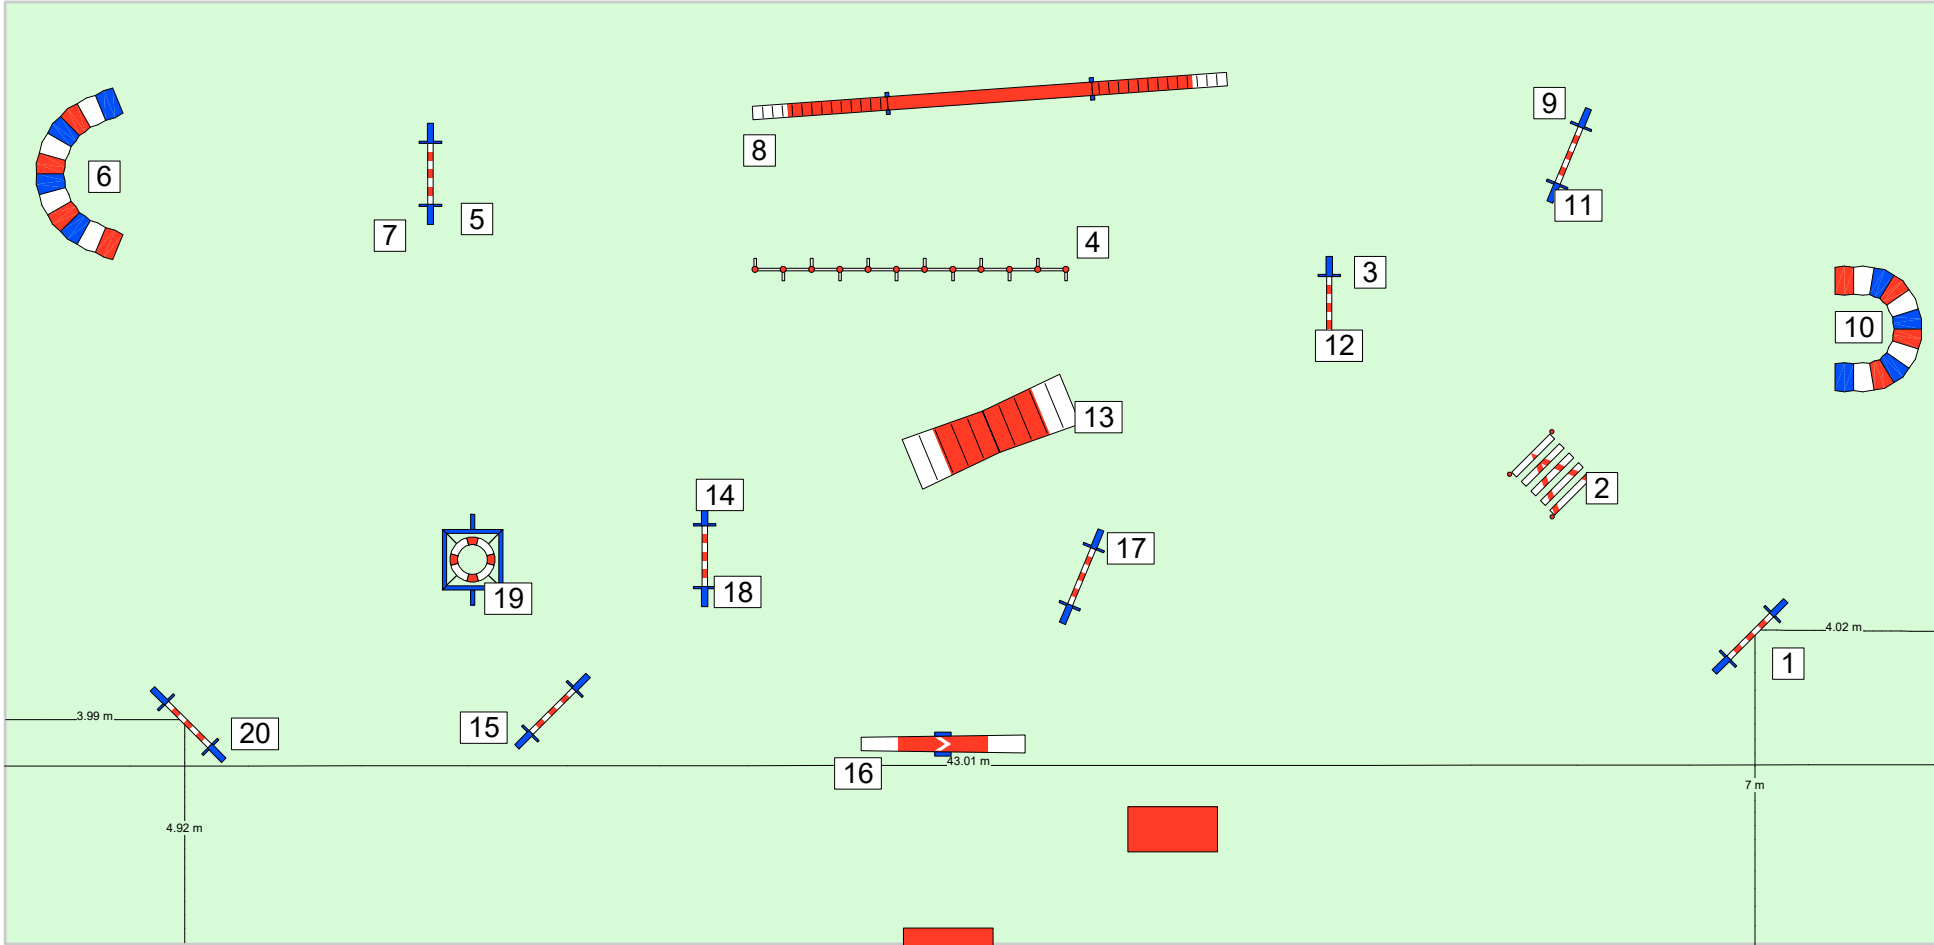

René
van der West

NK 2017

Klasse A

VP1

Lengte : 164m

SPT :
MPT :

Scheidsrechter

René
van der West

NK 2017

Klasse A

VP2

Lengte : 160m

SPT :
MPT :

NK FHN

26-11-2017

Laag Soeren

Klasse: B & C

Jumping

Lengte: 152 m.

Parcoursontwerp:
Johan Taks

Hoofdscheidsrechter:
Peter Borsje

NK FHN

26-11-2017

Laag Soeren

Klasse: B & C

Vast Parcours 1

Lengte: 167 m.

Parcoursontwerp:
Johan Taks

Hoofdscheidsrechter:
Peter Borsje

NK FHN

26-11-2017

Laag Soeren