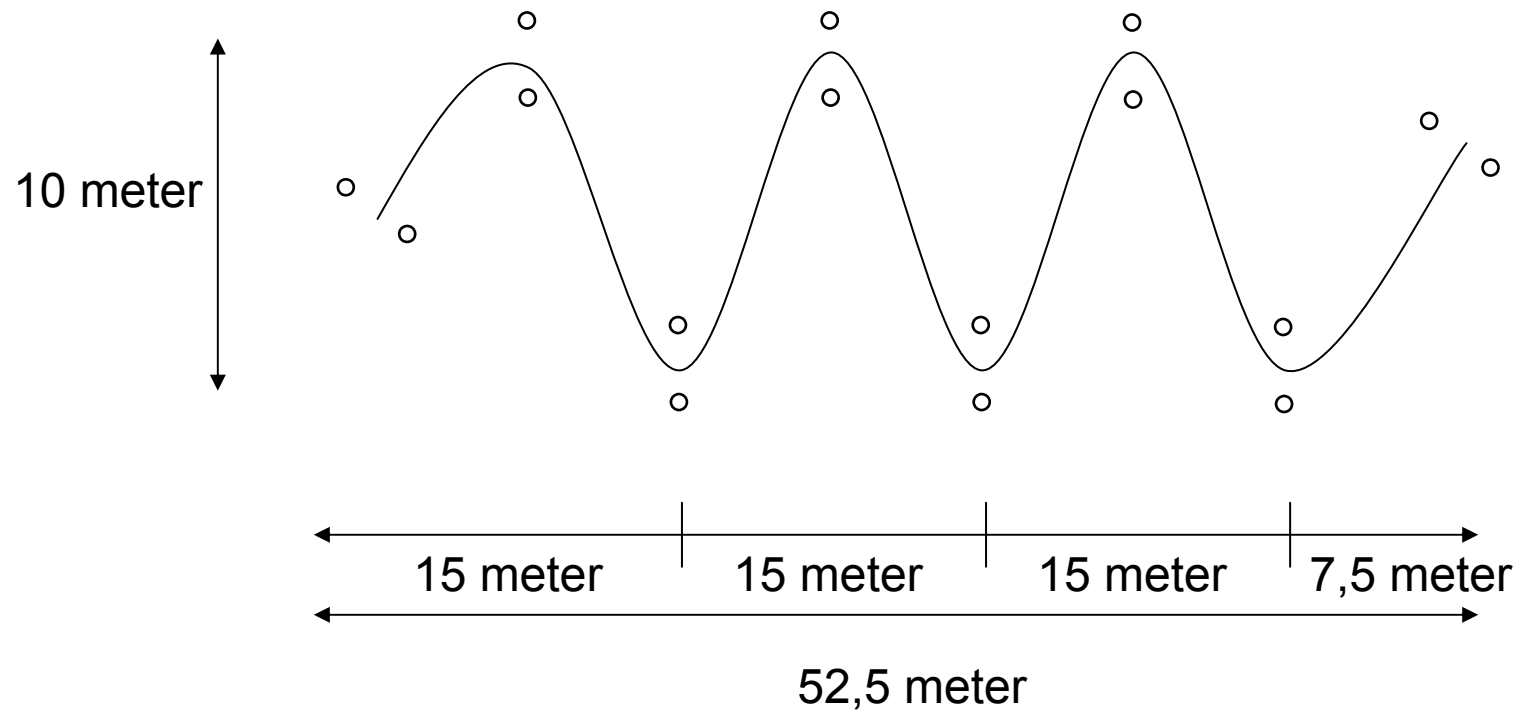

Stormbaan

Combispeed

Combi-jump

FHN CombiSport wedstrijdparcours
 Versie 1

DEBUTANTEN ZWART

A-KLASSE/VETERANEN ZWART+**GROEN**

FHN CombiSport wedstrijdparcours
Versie 2

DEBUTANTEN ZWART