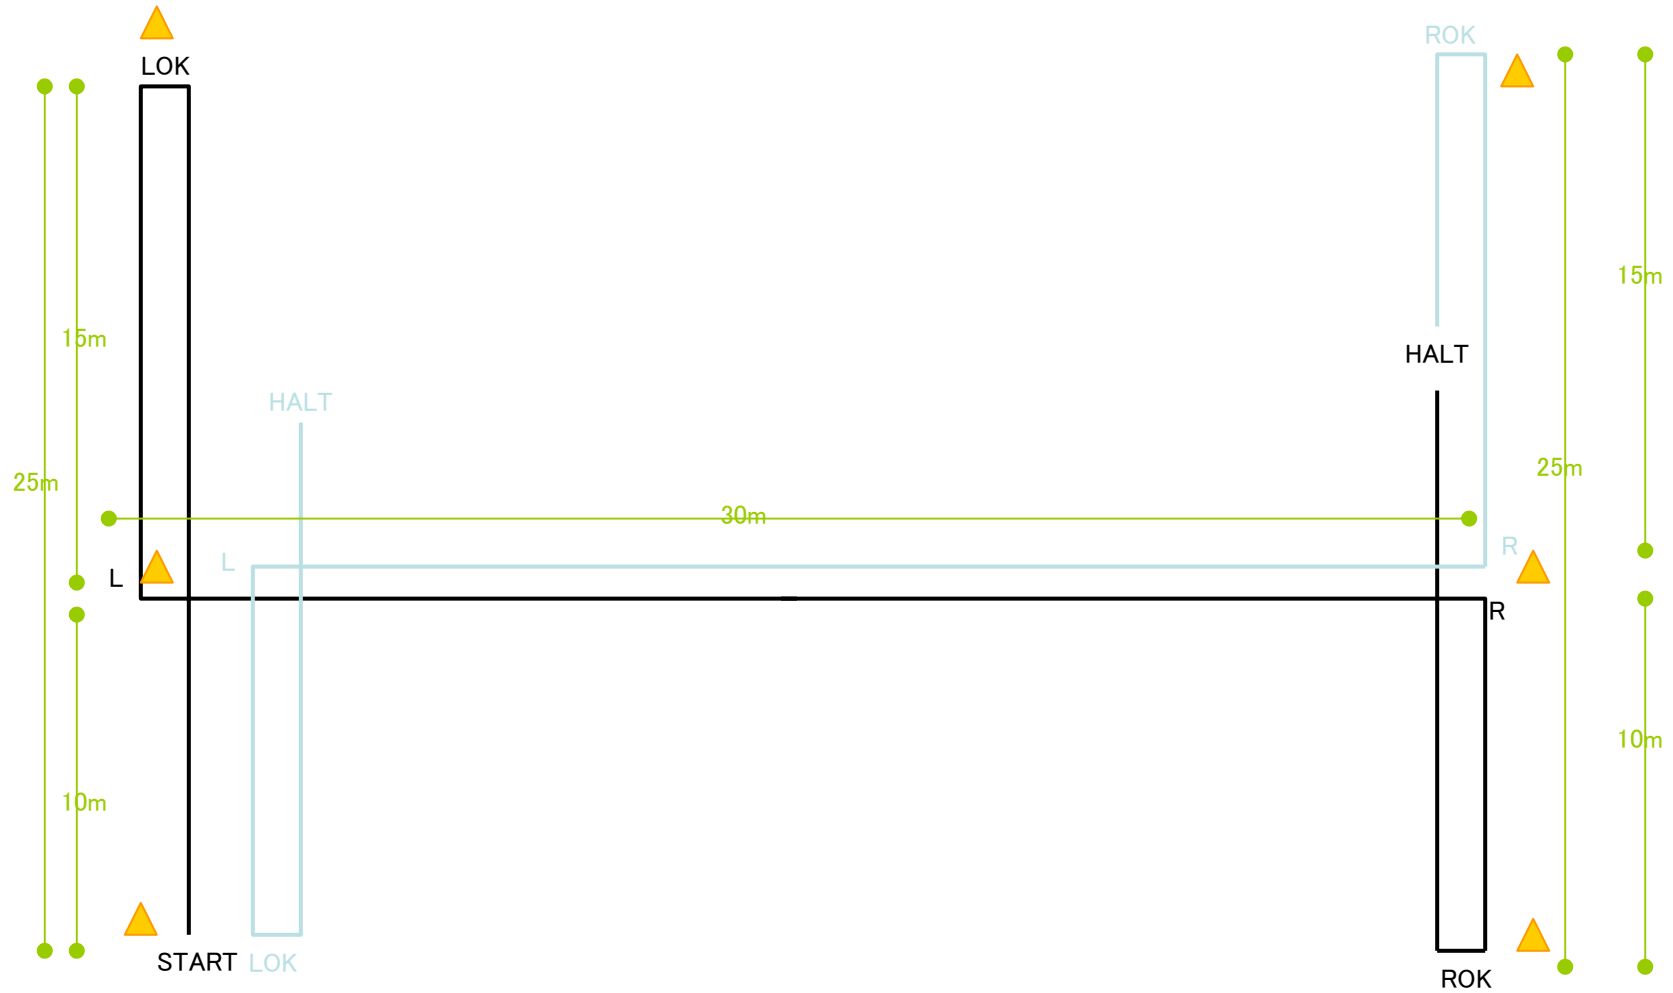

Stormbaan

Combispeed

Combi-jump

FHN CombiSport wedstrijdparcours
 Versie 1

DEBUTANTEN ZWART

A-KLASSE/VETERANEN ZWART+**GROEN**

FHN CombiSport wedstrijdparcours
Versie 2

DEBUTANTEN ZWART