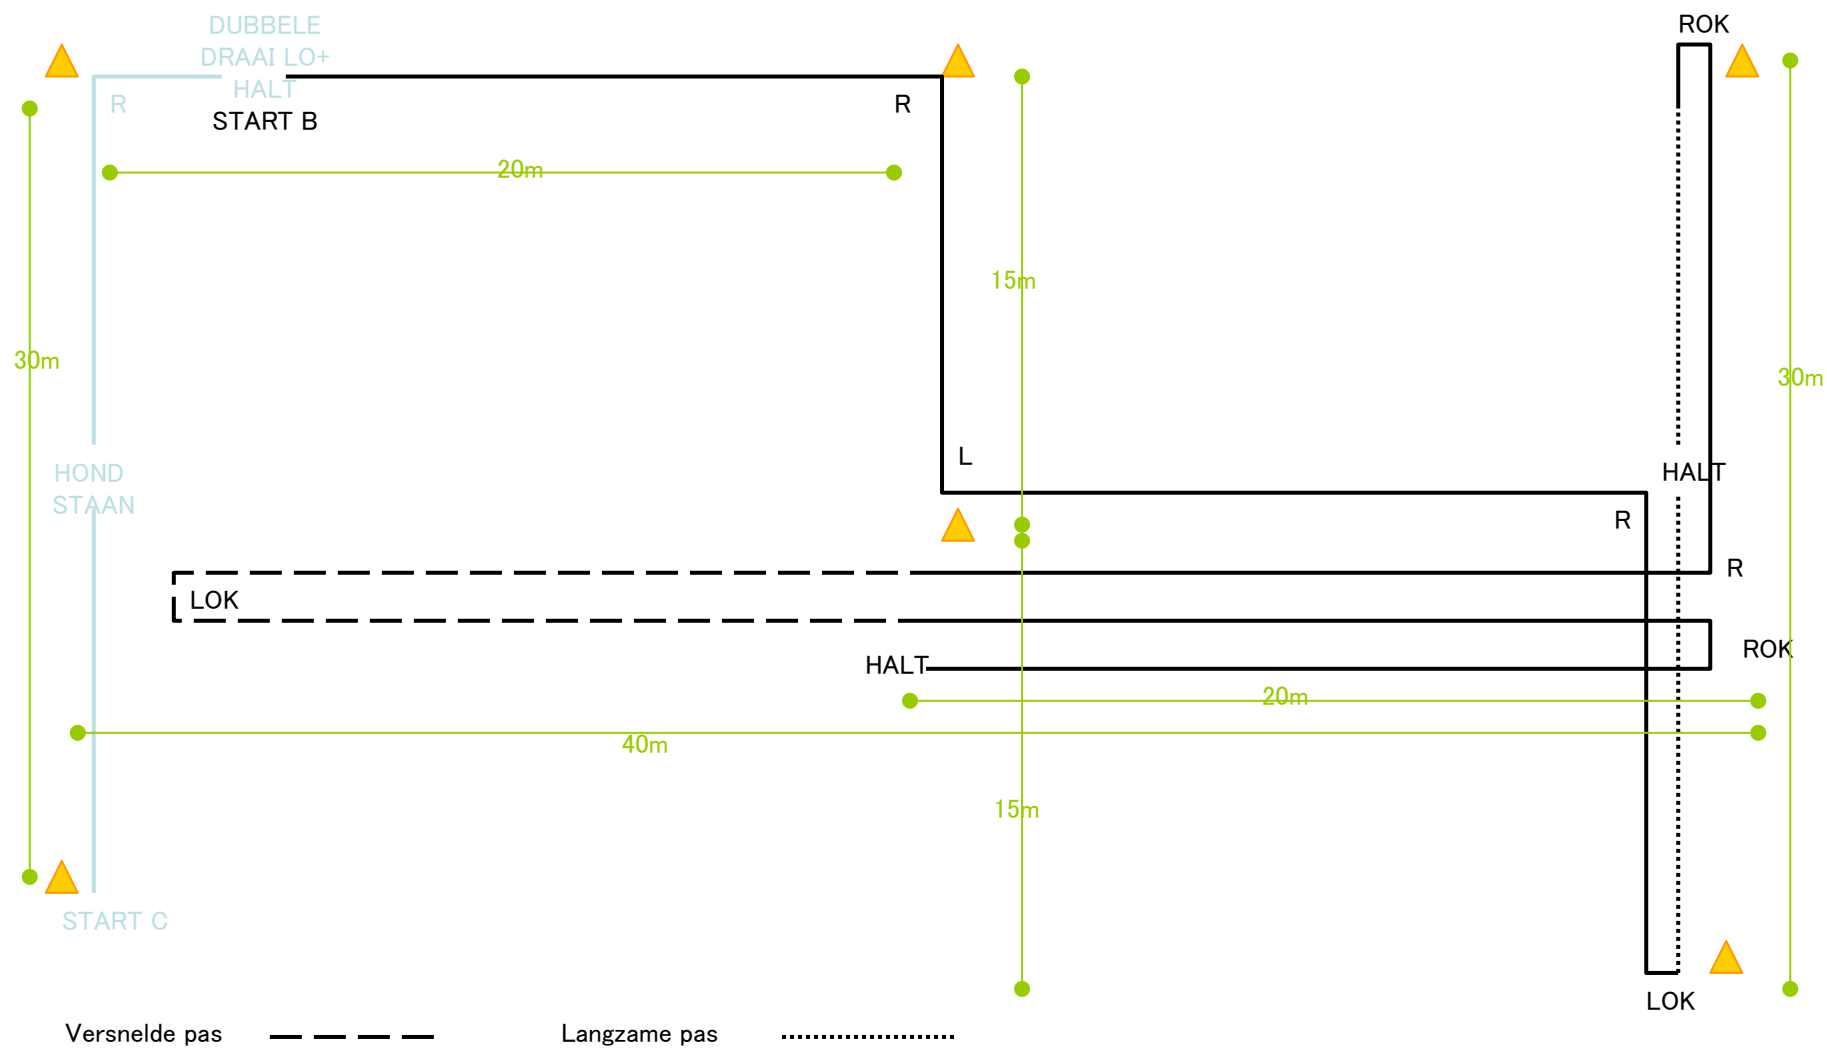

FHN CombiSport wedstrijdparcours
Versie 3

B-KLASSE ZWART

C-KLASSE+**GROEN**