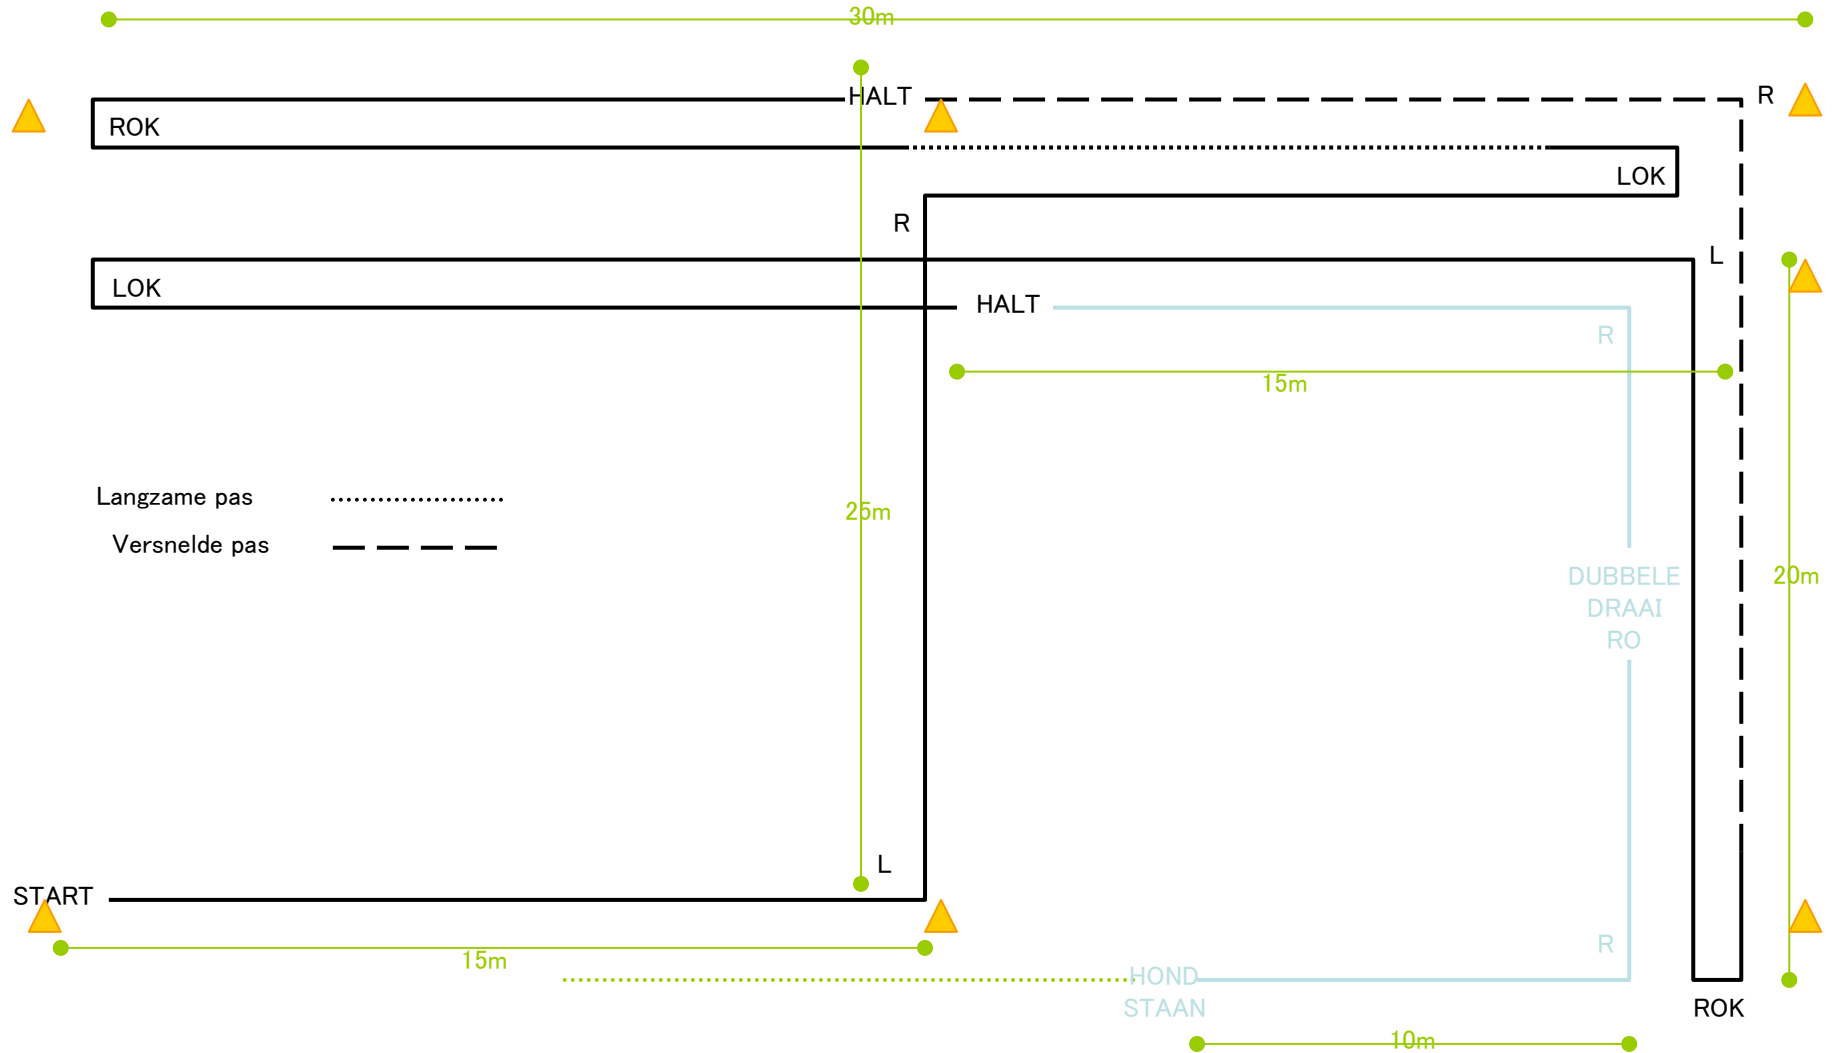

FHN CombiSport wedstrijdparcours
Versie 1

B-KLASSE ZWART

C-KLASSE+**GROEN**

--- Versnelde pas

..... Langzame pas

FHN CombiSport wedstrijdparcours
Versie 2

B-KLASSE ZWART

C-KLASSE+**GROEN**

FHN CombiSport wedstrijdparcours
Versie 3

B-KLASSE ZWART

C-KLASSE+**GROEN**

FHN CombiSport wedstrijdparcours
Versie 4

B-KLASSE ZWART

C-KLASSE+**GROEN**