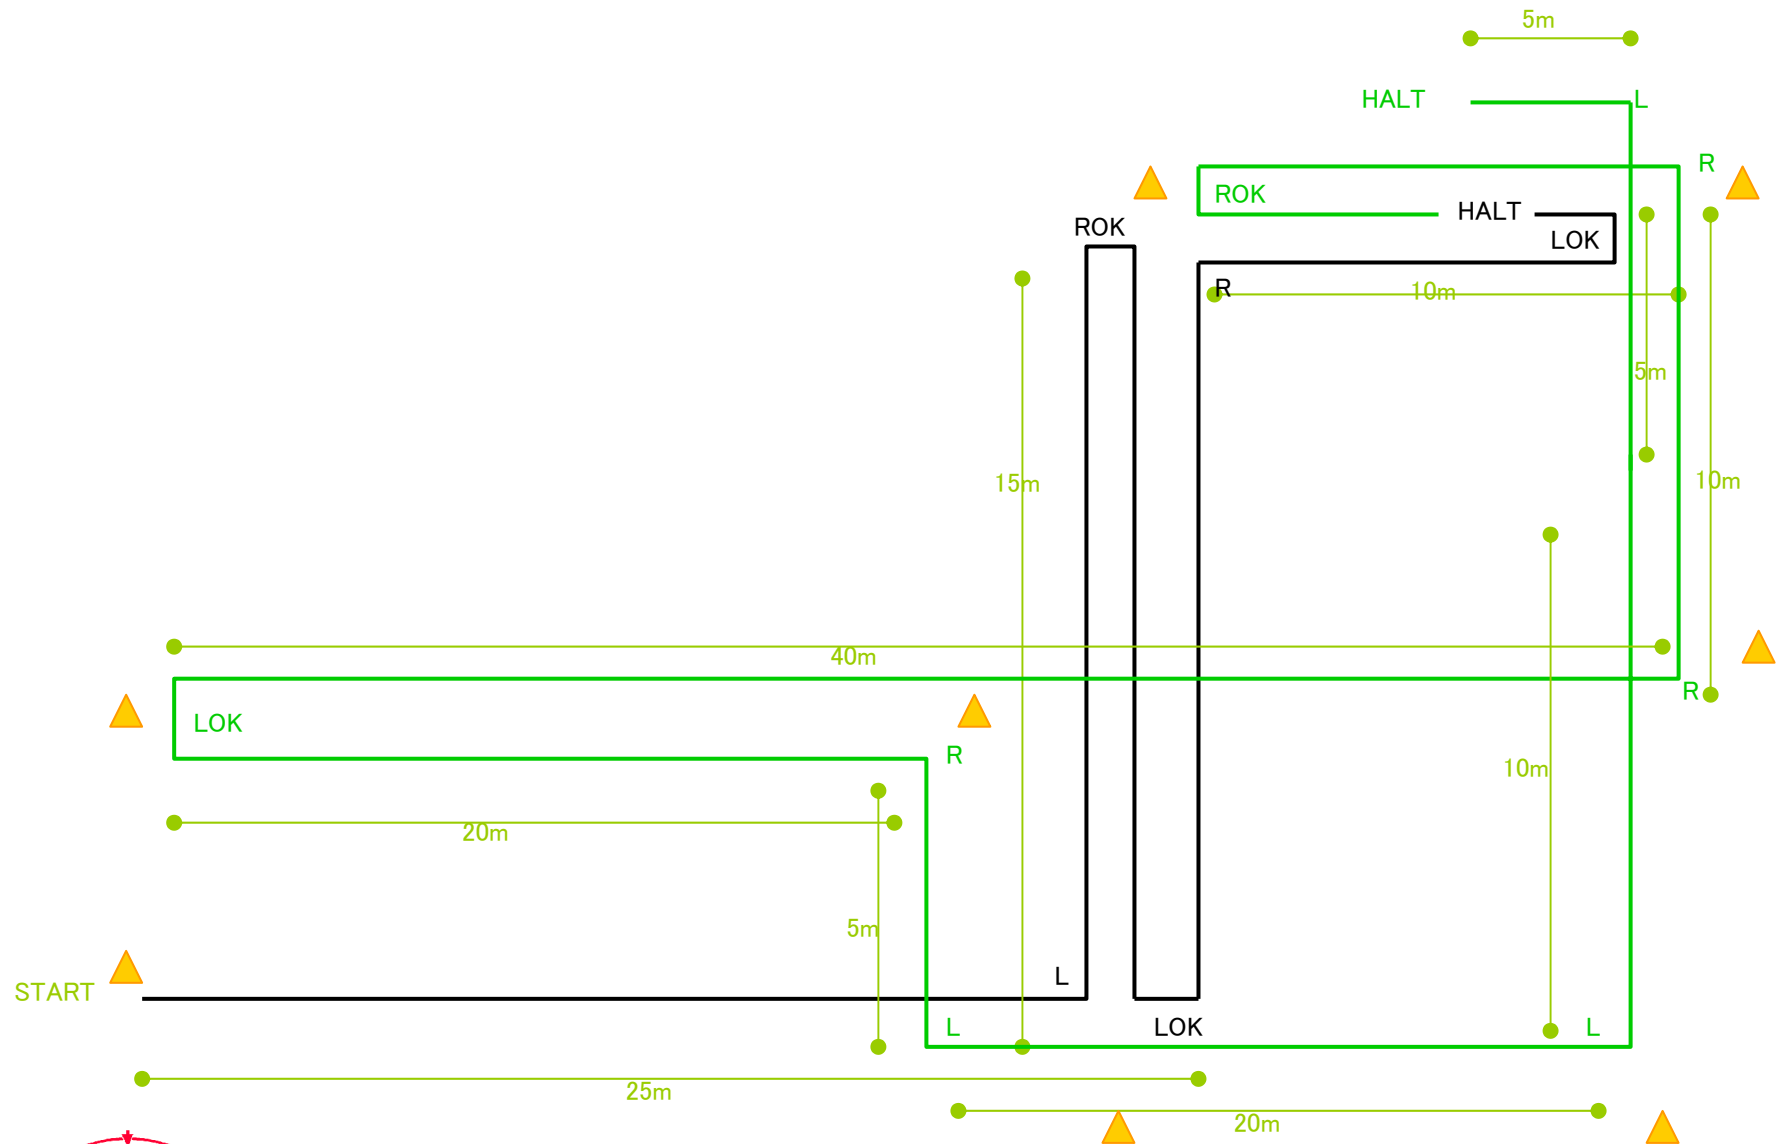

Stormbaan

Combispeed

Combi-jump

FHN CombiSport wedstrijdparcours
 Versie 1

DEBUTANTEN ZWART

A-KLASSE/VETERANEN ZWART+**GROEN**

FHN CombiSport wedstrijdparcours
Versie 2

DEBUTANTEN ZWART

A-KLASSE/VETERANEN ZWART+GROEN

FHN CombiSport wedstrijdparcours
Versie 3

DEBUTANTEN ZWART

A-KLASSE/VETERANEN ZWART+GROEN

FHN CombiSport wedstrijdparcours
 Versie 4

DEBUTANTEN ZWART

A-KLASSE/VETERANEN ZWART+**GROEN**

FHN CombiSport wedstrijdparcours
Versie 1

B-KLASSE ZWART

C-KLASSE+**GROEN**

--- Versnelde pas

..... Langzame pas

FHN CombiSport wedstrijdparcours
Versie 2

B-KLASSE ZWART

C-KLASSE+**GROEN**

FHN CombiSport wedstrijdparcours
Versie 3

B-KLASSE ZWART

C-KLASSE+**GROEN**

FHN CombiSport wedstrijdparcours
Versie 4

B-KLASSE ZWART

C-KLASSE+**GROEN**