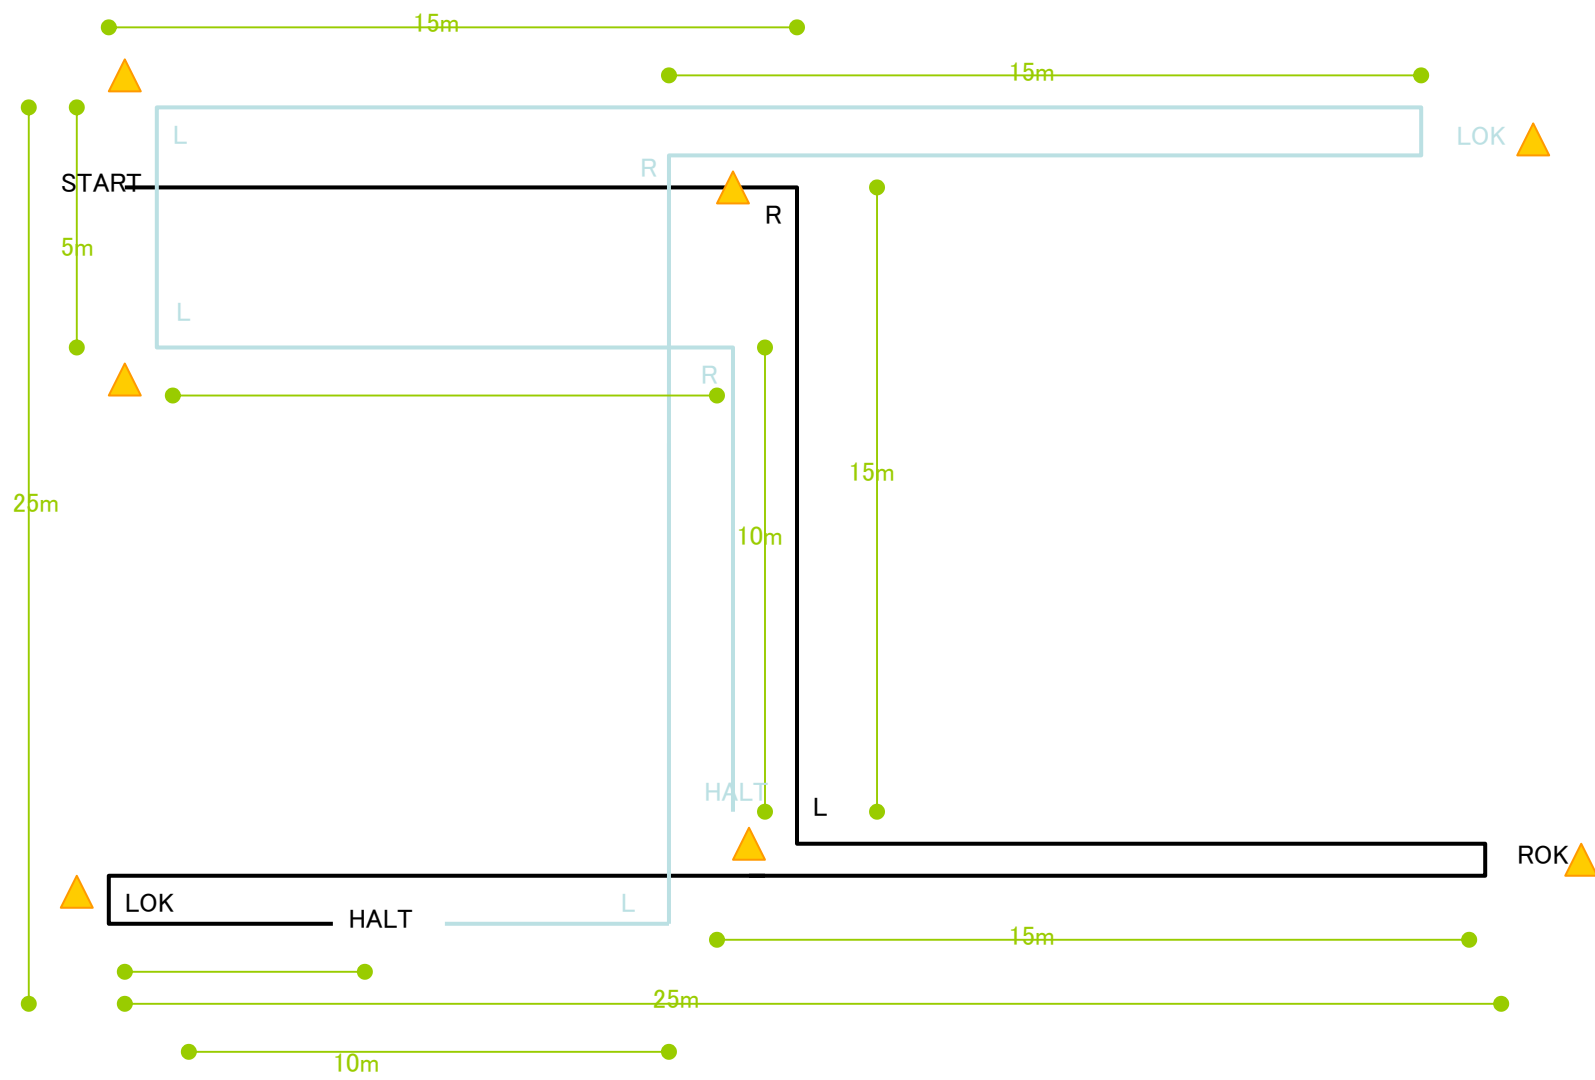

FHN CombiSport wedstrijdparcours
Versie 3

DEBUTANTEN ZWART

A-KLASSE/VETERANEN ZWART+GROEN