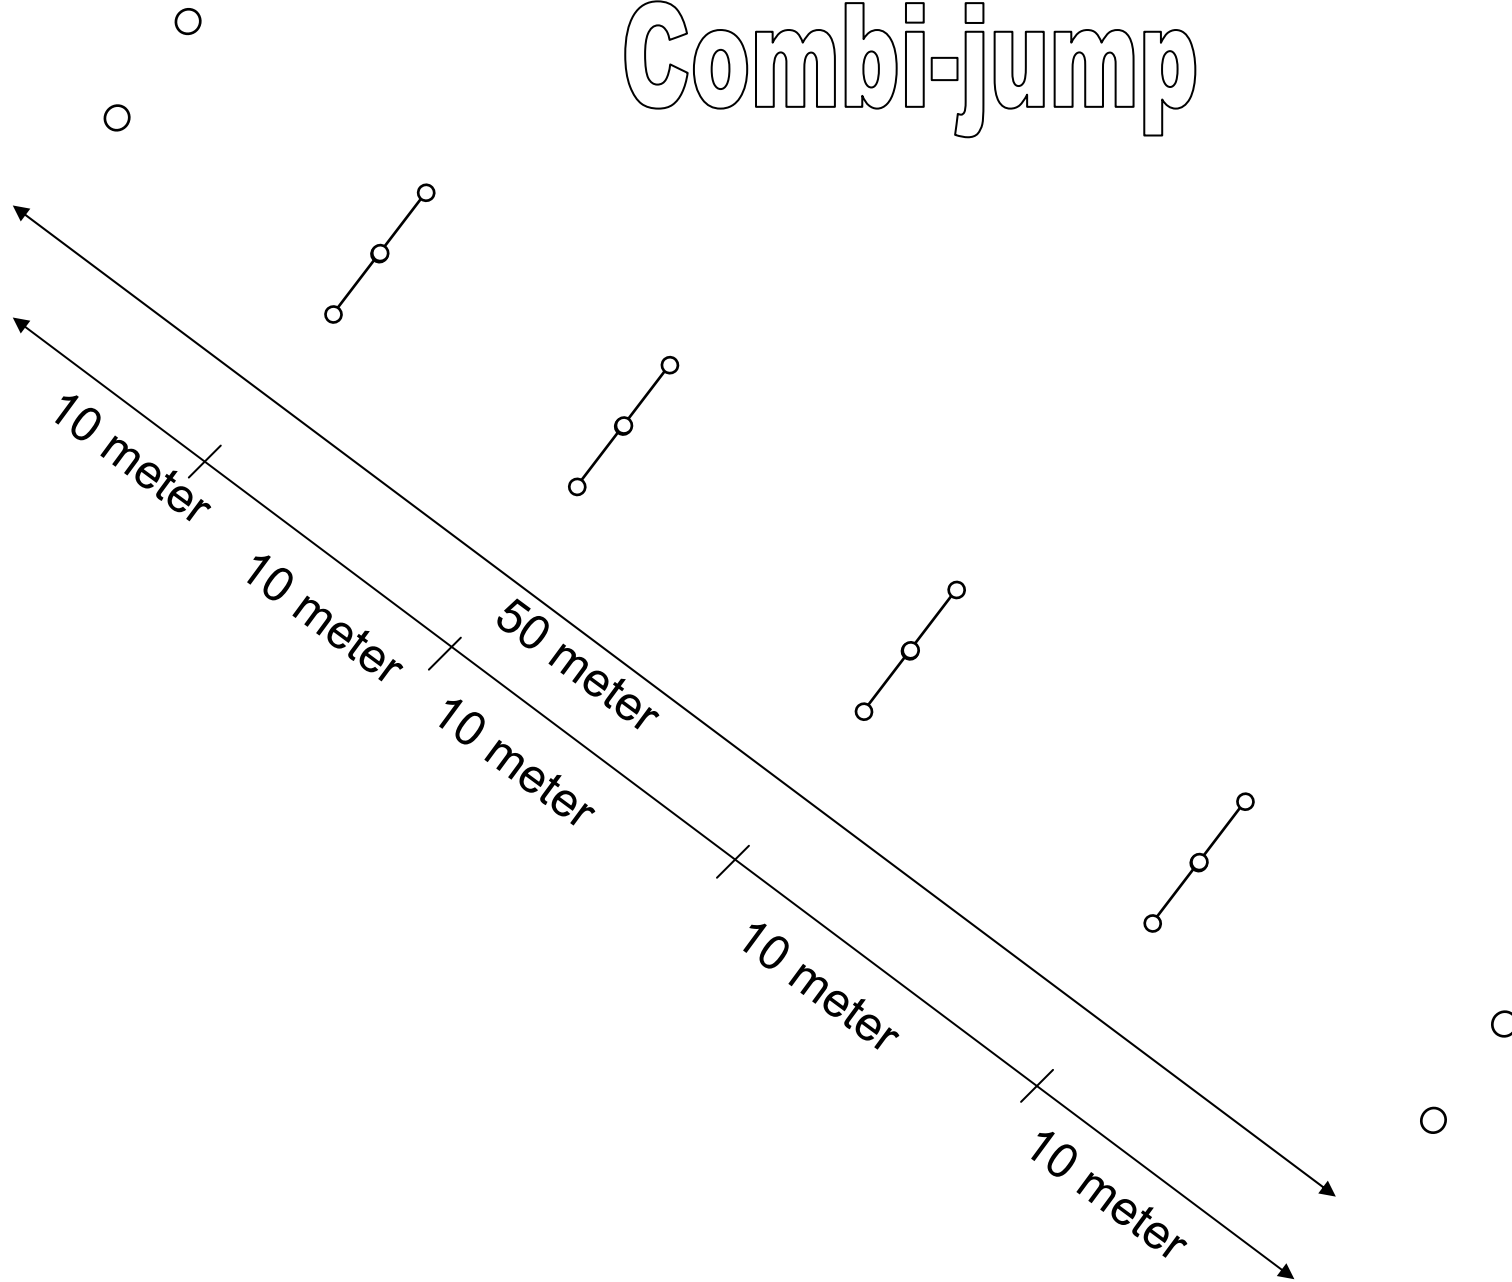

Stormbaan

Combispeed

Combi-jump

FHN CombiSport wedstrijdparcours
 Versie 1

DEBUTANTEN ZWART

A-KLASSE/VETERANEN ZWART+**GROEN**

FHN CombiSport wedstrijdparcours
Versie 2

DEBUTANTEN ZWART