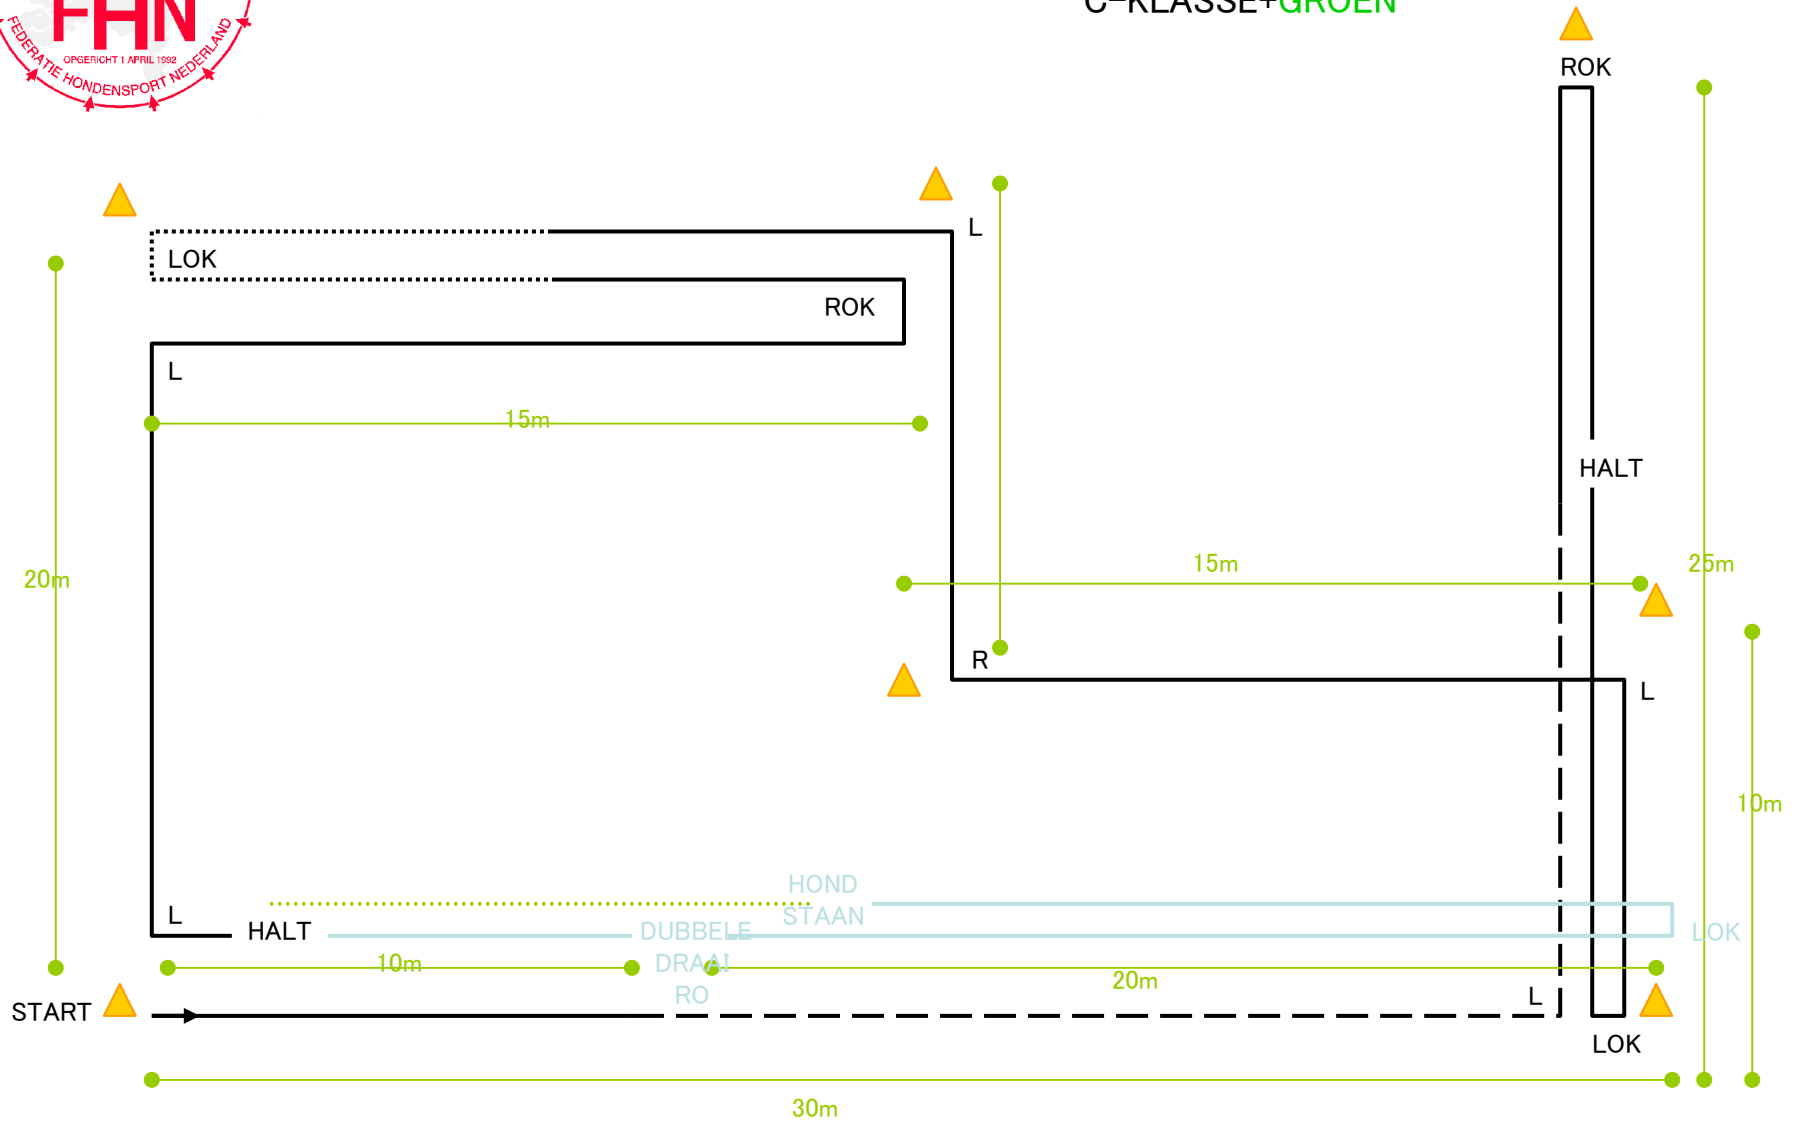

FHN CombiSport wedstrijdparcours
Versie 1

B-KLASSE ZWART

C-KLASSE+**GROEN**

--- Versnelde pas

..... Langzame pas