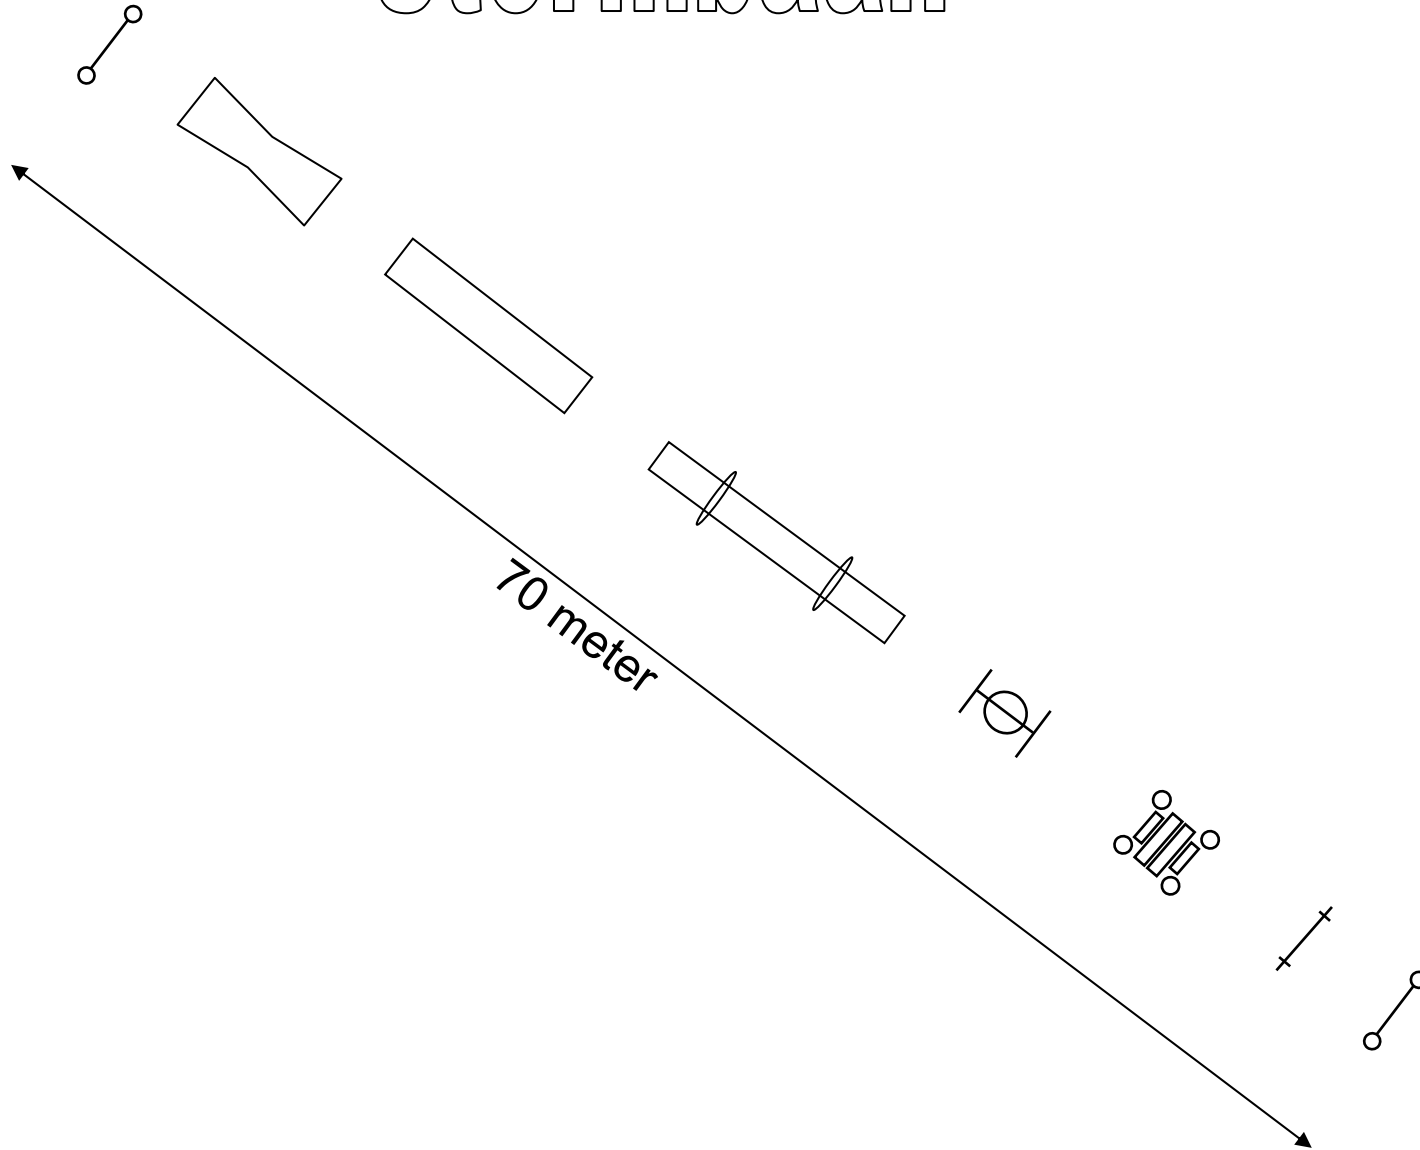

Stormbaan

Combispeed

Combi-jump

FHN CombiSport wedstrijdparcours
 Versie 1

DEBUTANTEN ZWART

A-KLASSE/VETERANEN ZWART+**GROEN**

FHN CombiSport wedstrijdparcours
Versie 2

DEBUTANTEN ZWART