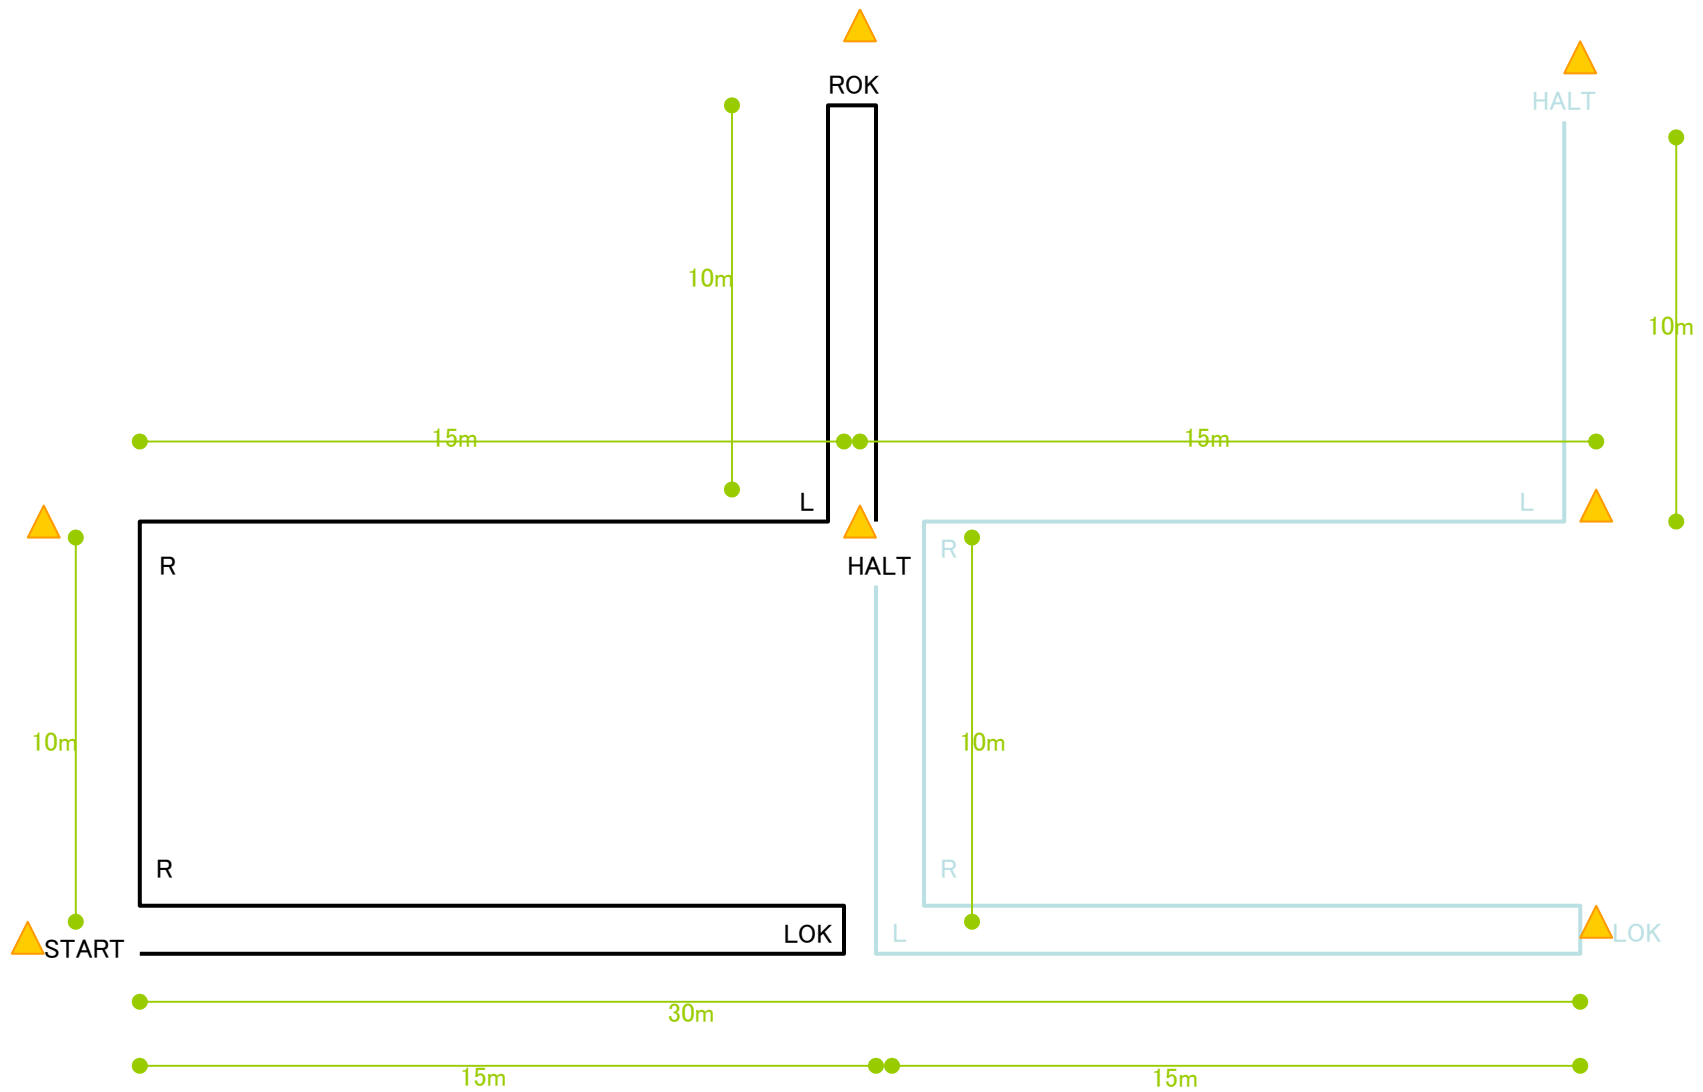

FHN CombiSport wedstrijdparcours
Versie 4

DEBUTANTEN ZWART

A-KLASSE/VETERANEN ZWART+**GROEN**